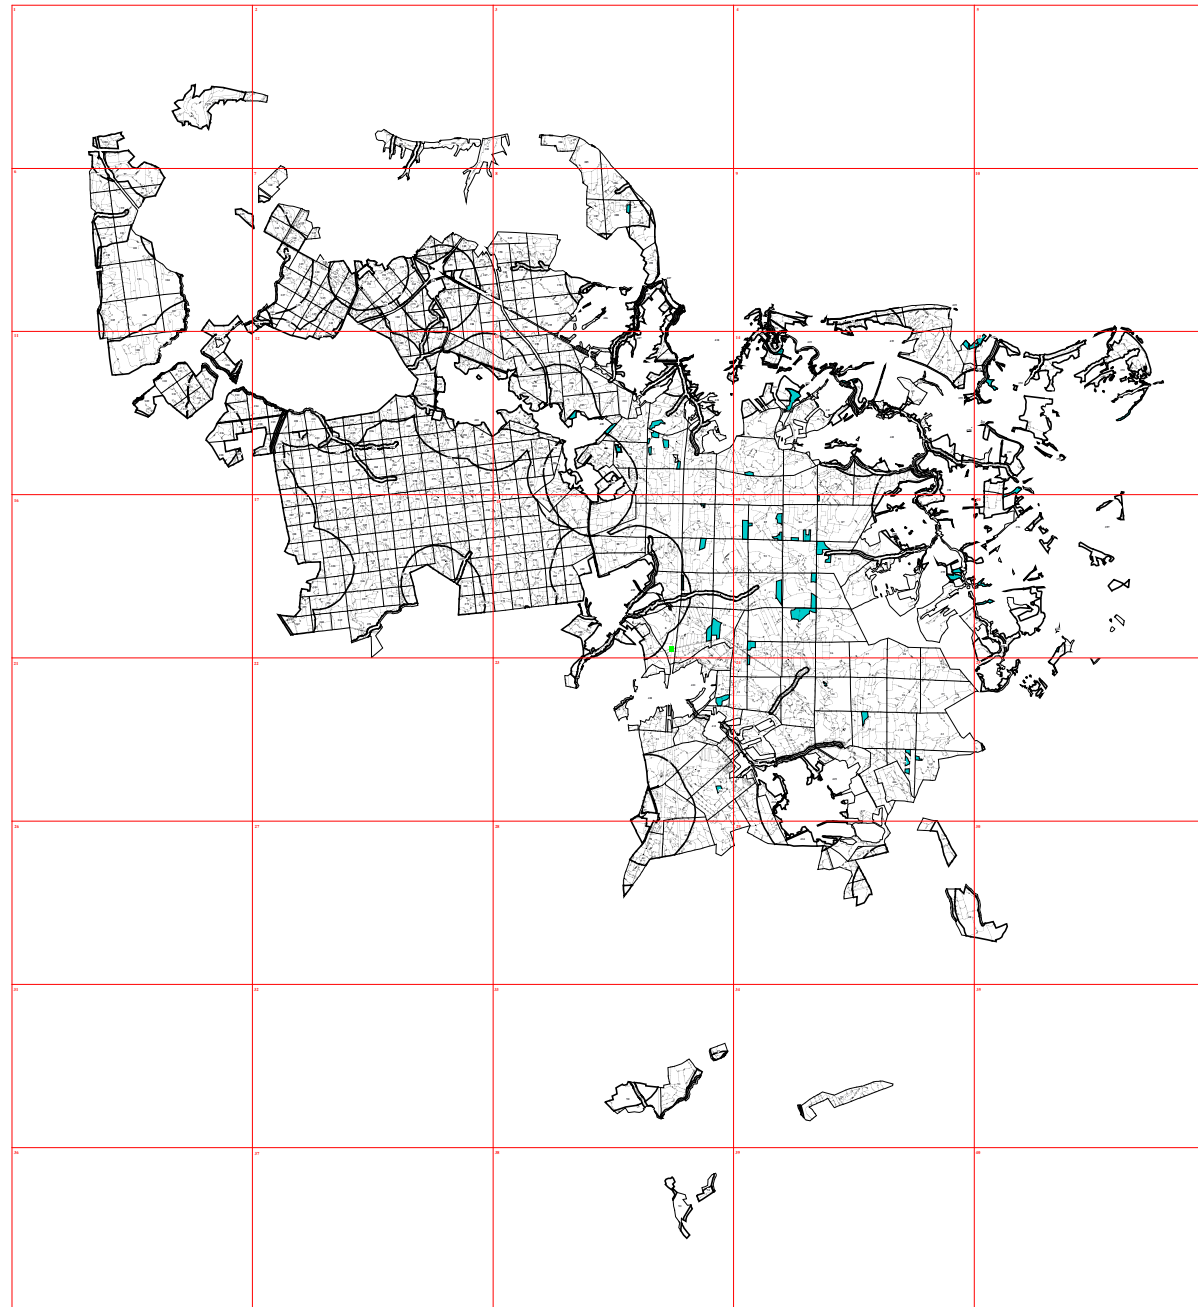

**Графическое описание местоположения границ земель, на которых располагаются
особо защитные участки лесов «медоносные участки лесов», на территории
Приокского участкового лесничества Калужского лесничества Калужской области**

Приложение № 87 к приказу Рослесхоза
от 28.02.2023 № 264

8

20

396

397

400

401

17

20

27

29

53

25

26

20