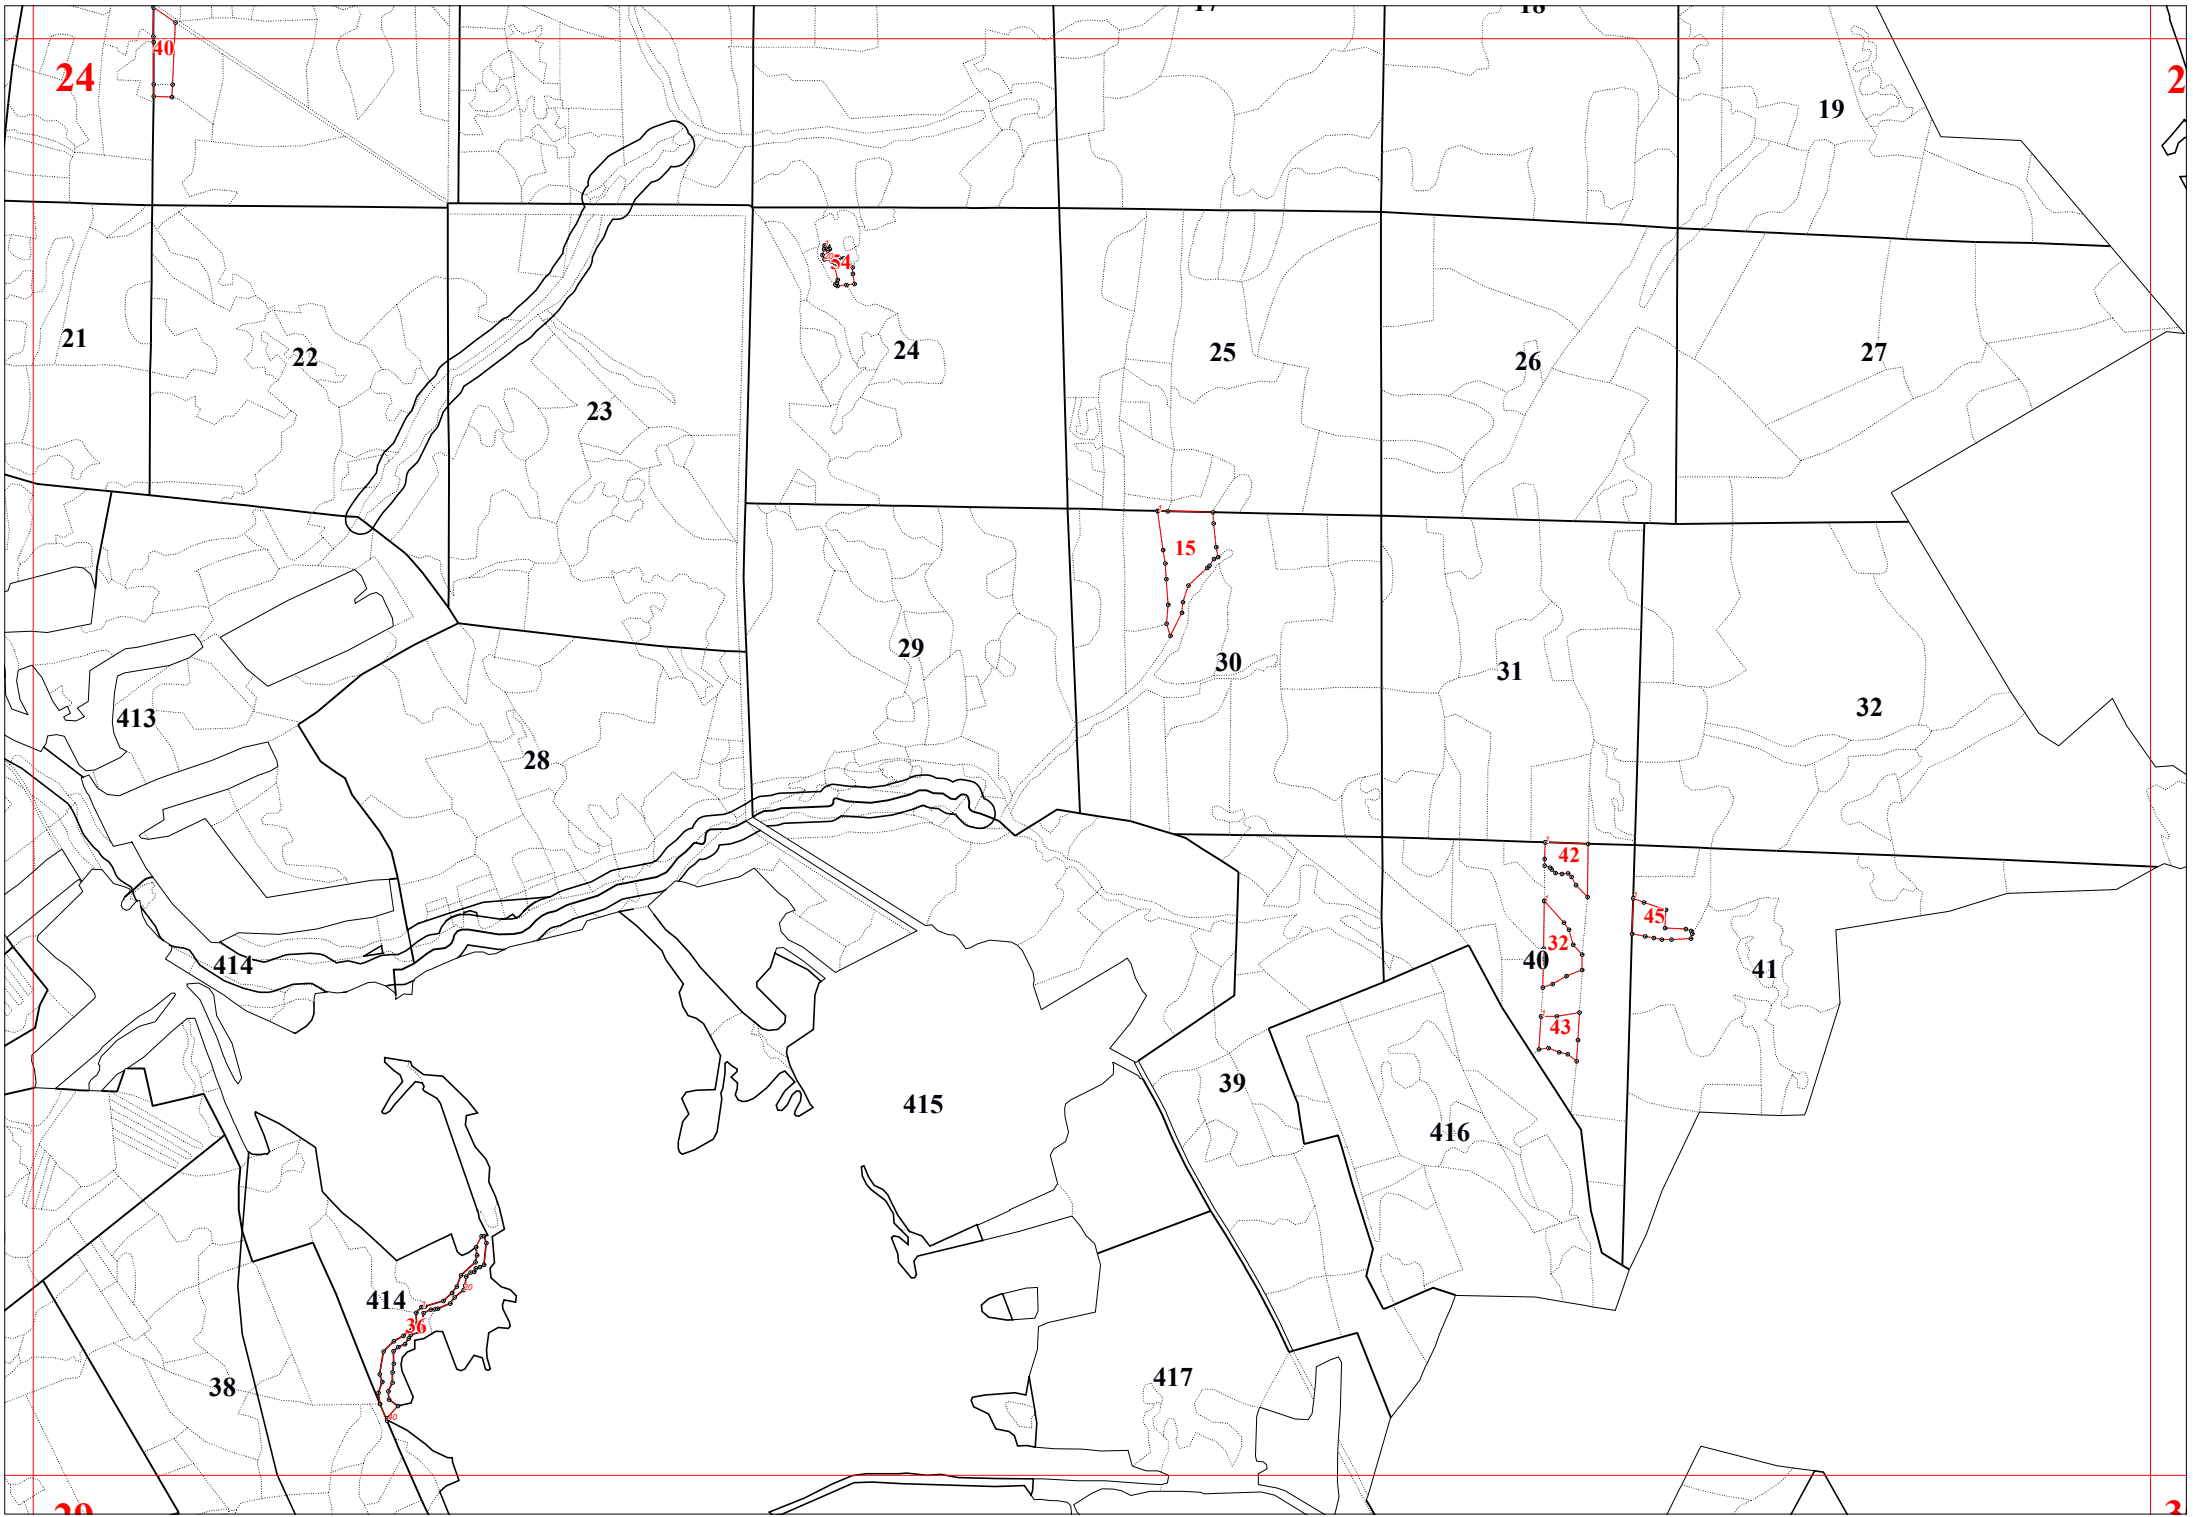

**Графическое описание местоположения границ земель, на которых располагаются
особо защитные участки лесов «медоносные участки лесов», на территории
Приокского участкового лесничества Калужского лесничества Калужской области**

Приложение № 87 к приказу Рослесхоза
от 28.02.2023 № 264

8

20

396

397

400

401

17

20

27

29

53

25

26

20