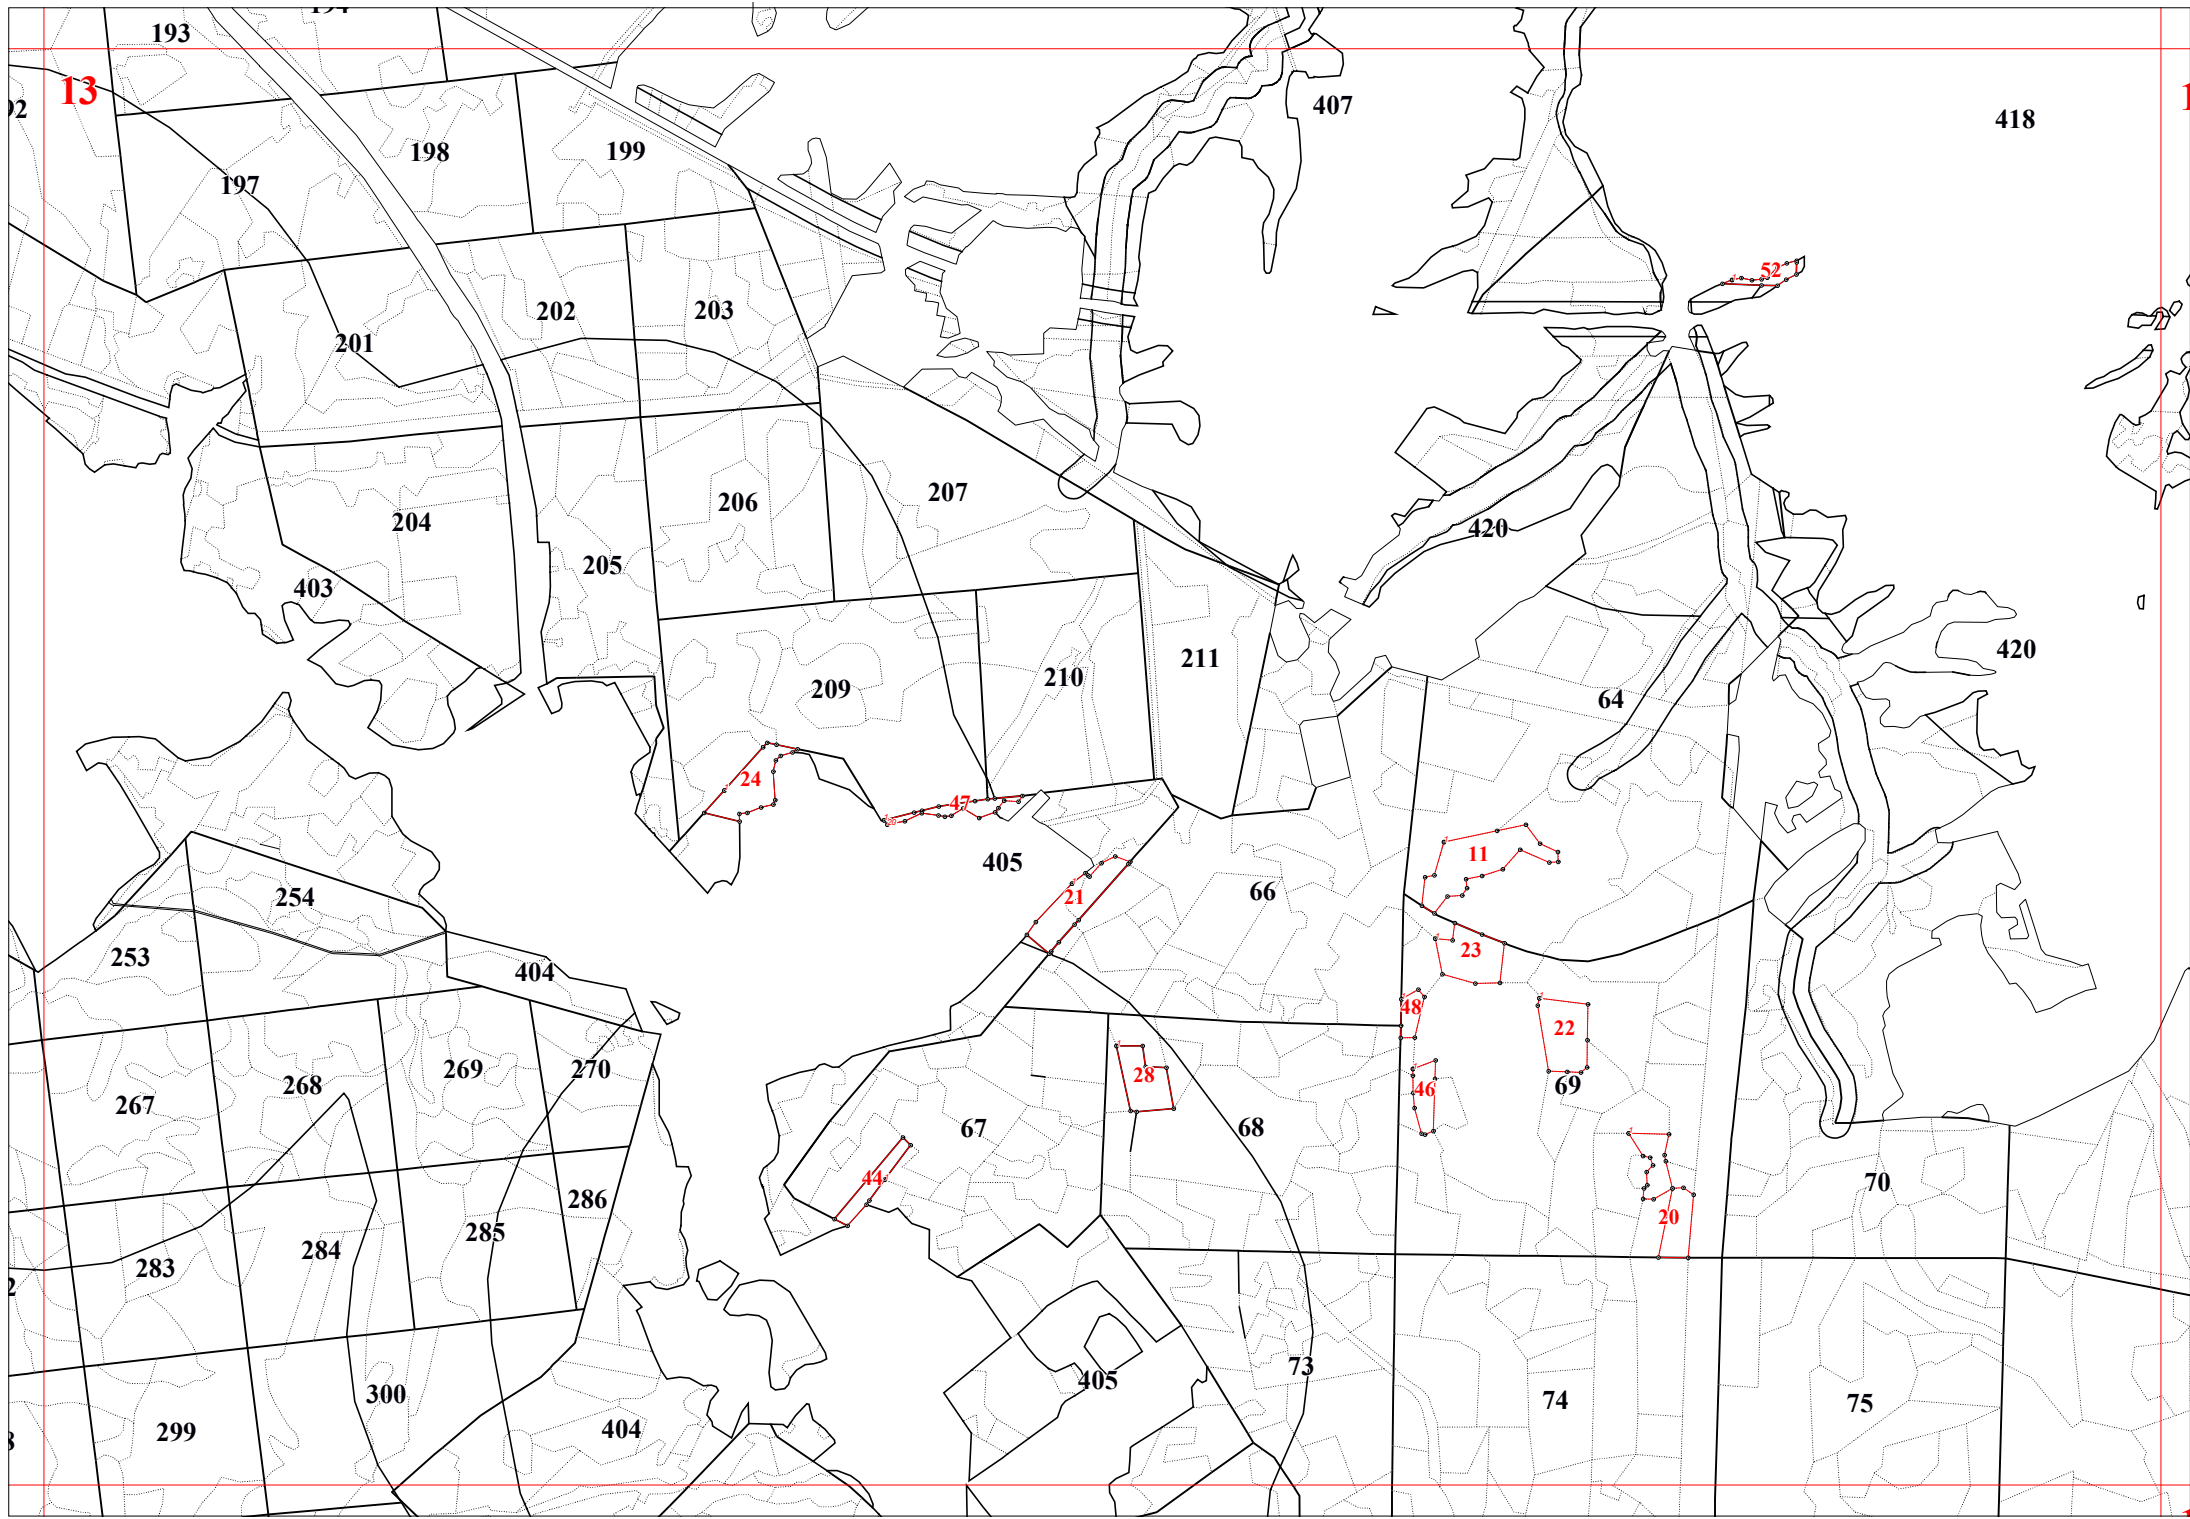

**Графическое описание местоположения границ земель, на которых располагаются
особо защитные участки лесов «медоносные участки лесов», на территории
Приокского участкового лесничества Калужского лесничества Калужской области**

Приложение № 87 к приказу Рослесхоза
от 28.02.2023 № 264

8

20

396

397

400

401

17

20

27

29

53

25

26

20