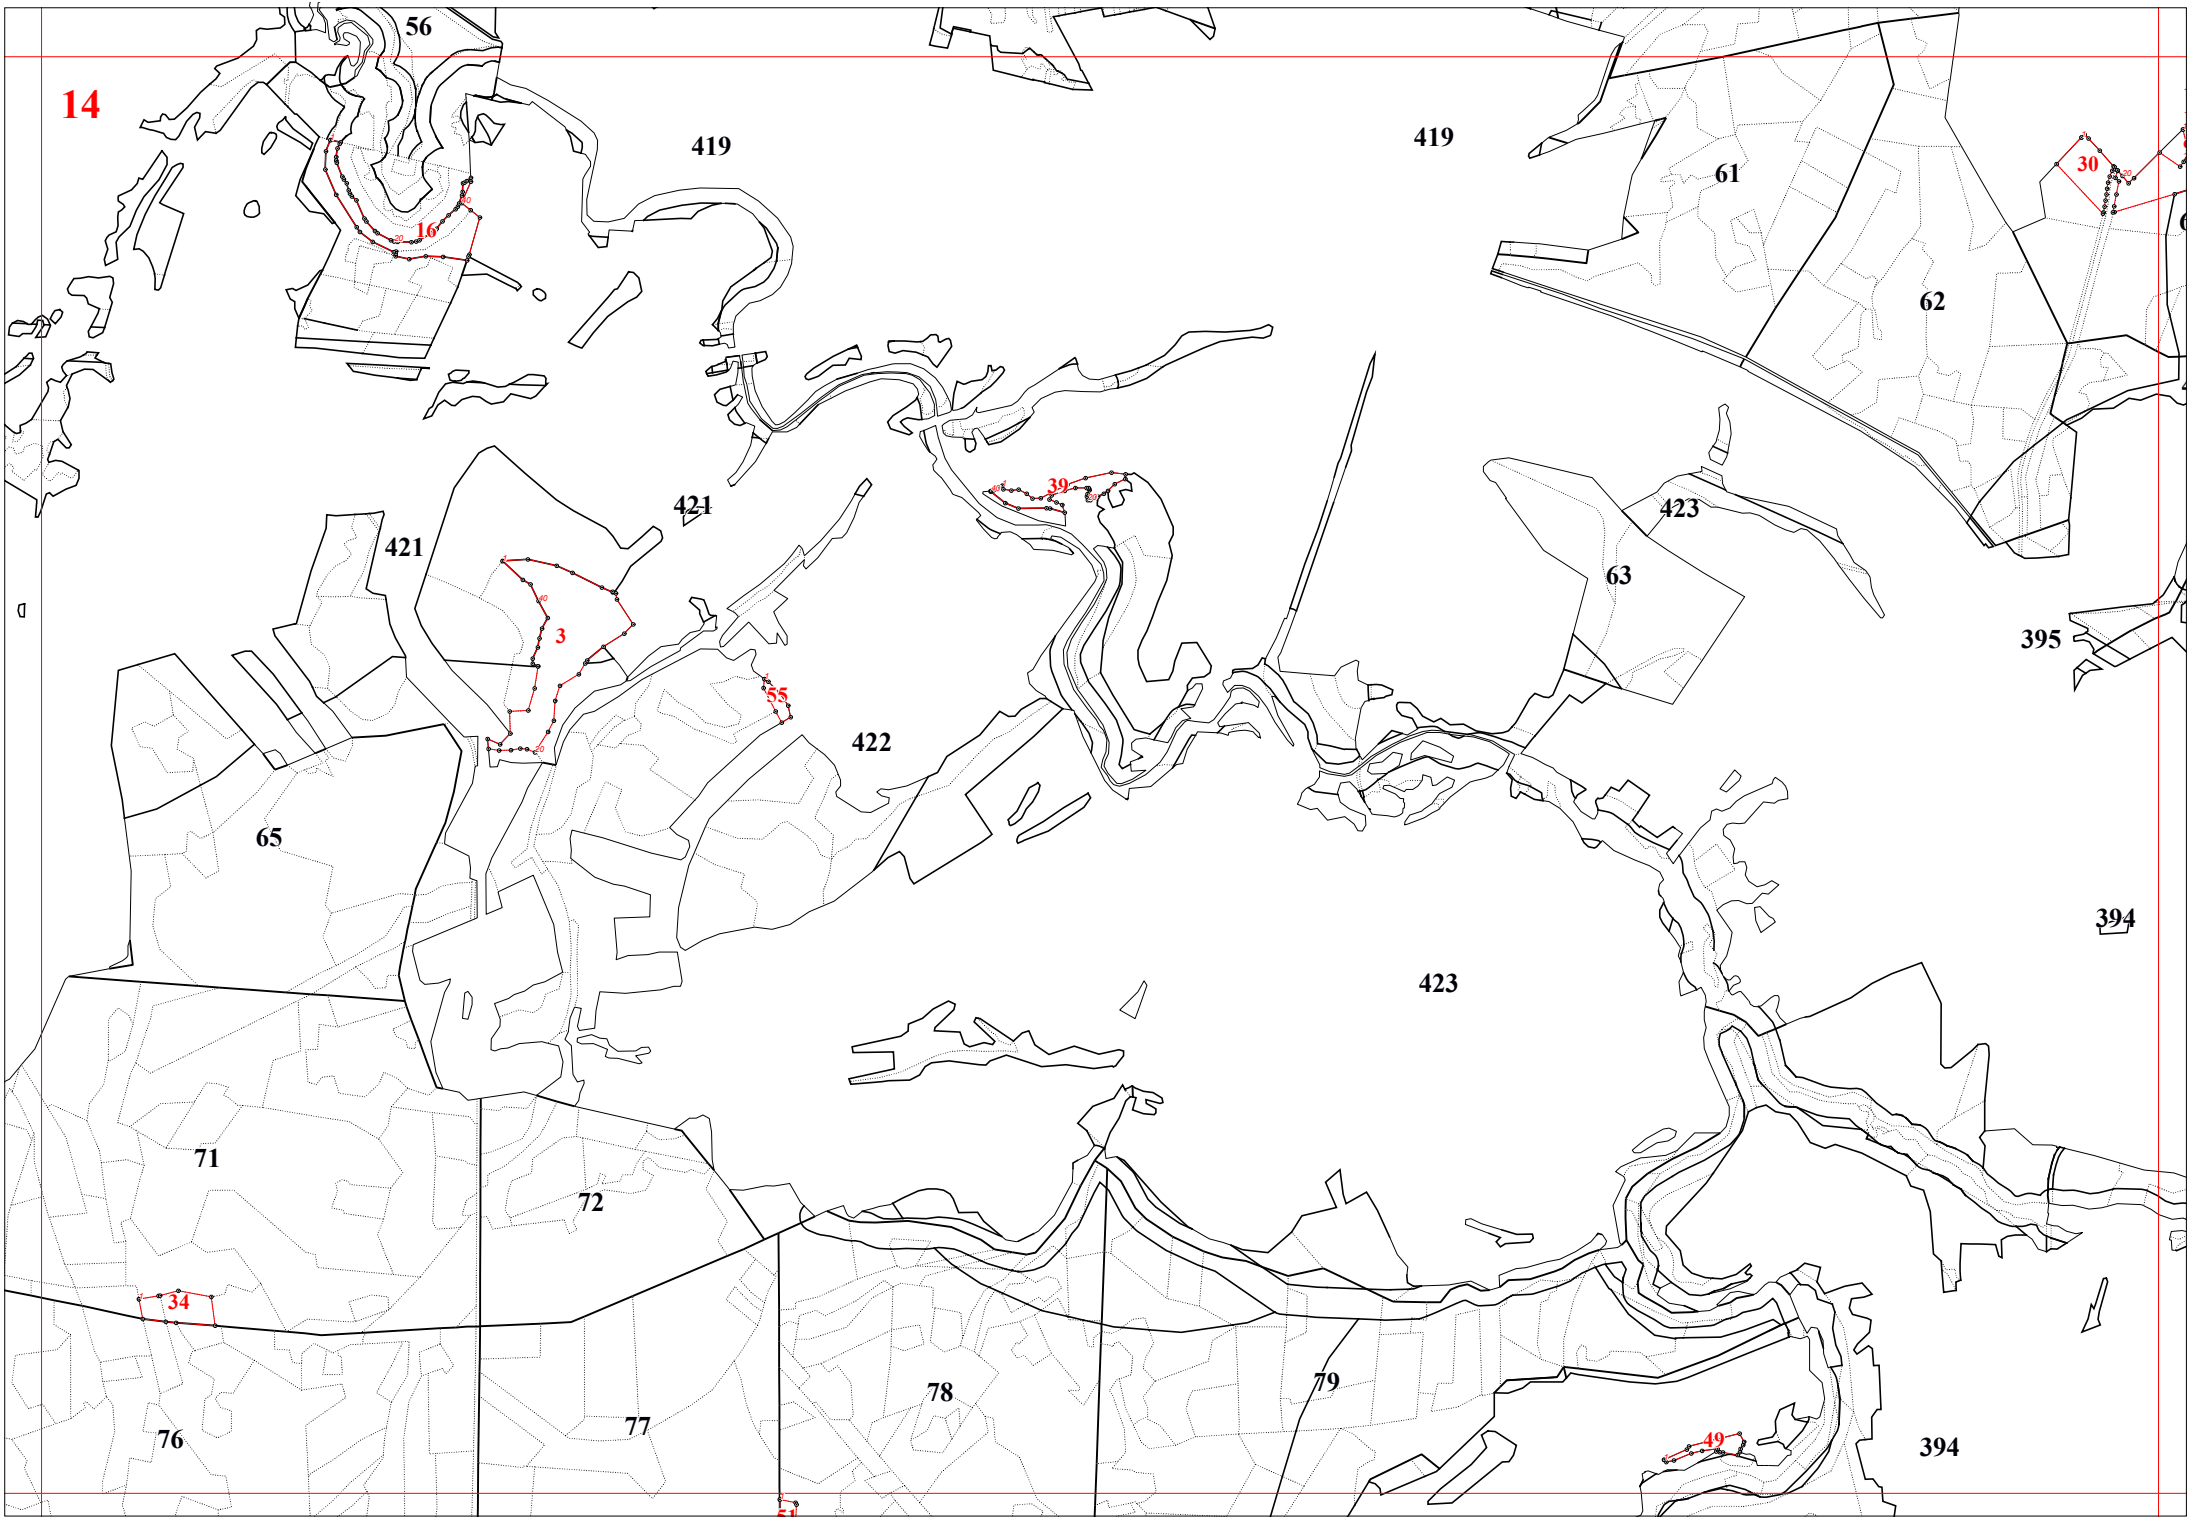

**Графическое описание местоположения границ земель, на которых располагаются
особо защитные участки лесов «медоносные участки лесов», на территории
Приокского участкового лесничества Калужского лесничества Калужской области**

Приложение № 87 к приказу Рослесхоза
от 28.02.2023 № 264

8

20

396

397

400

401

17

20

27

29

53

25

26

20