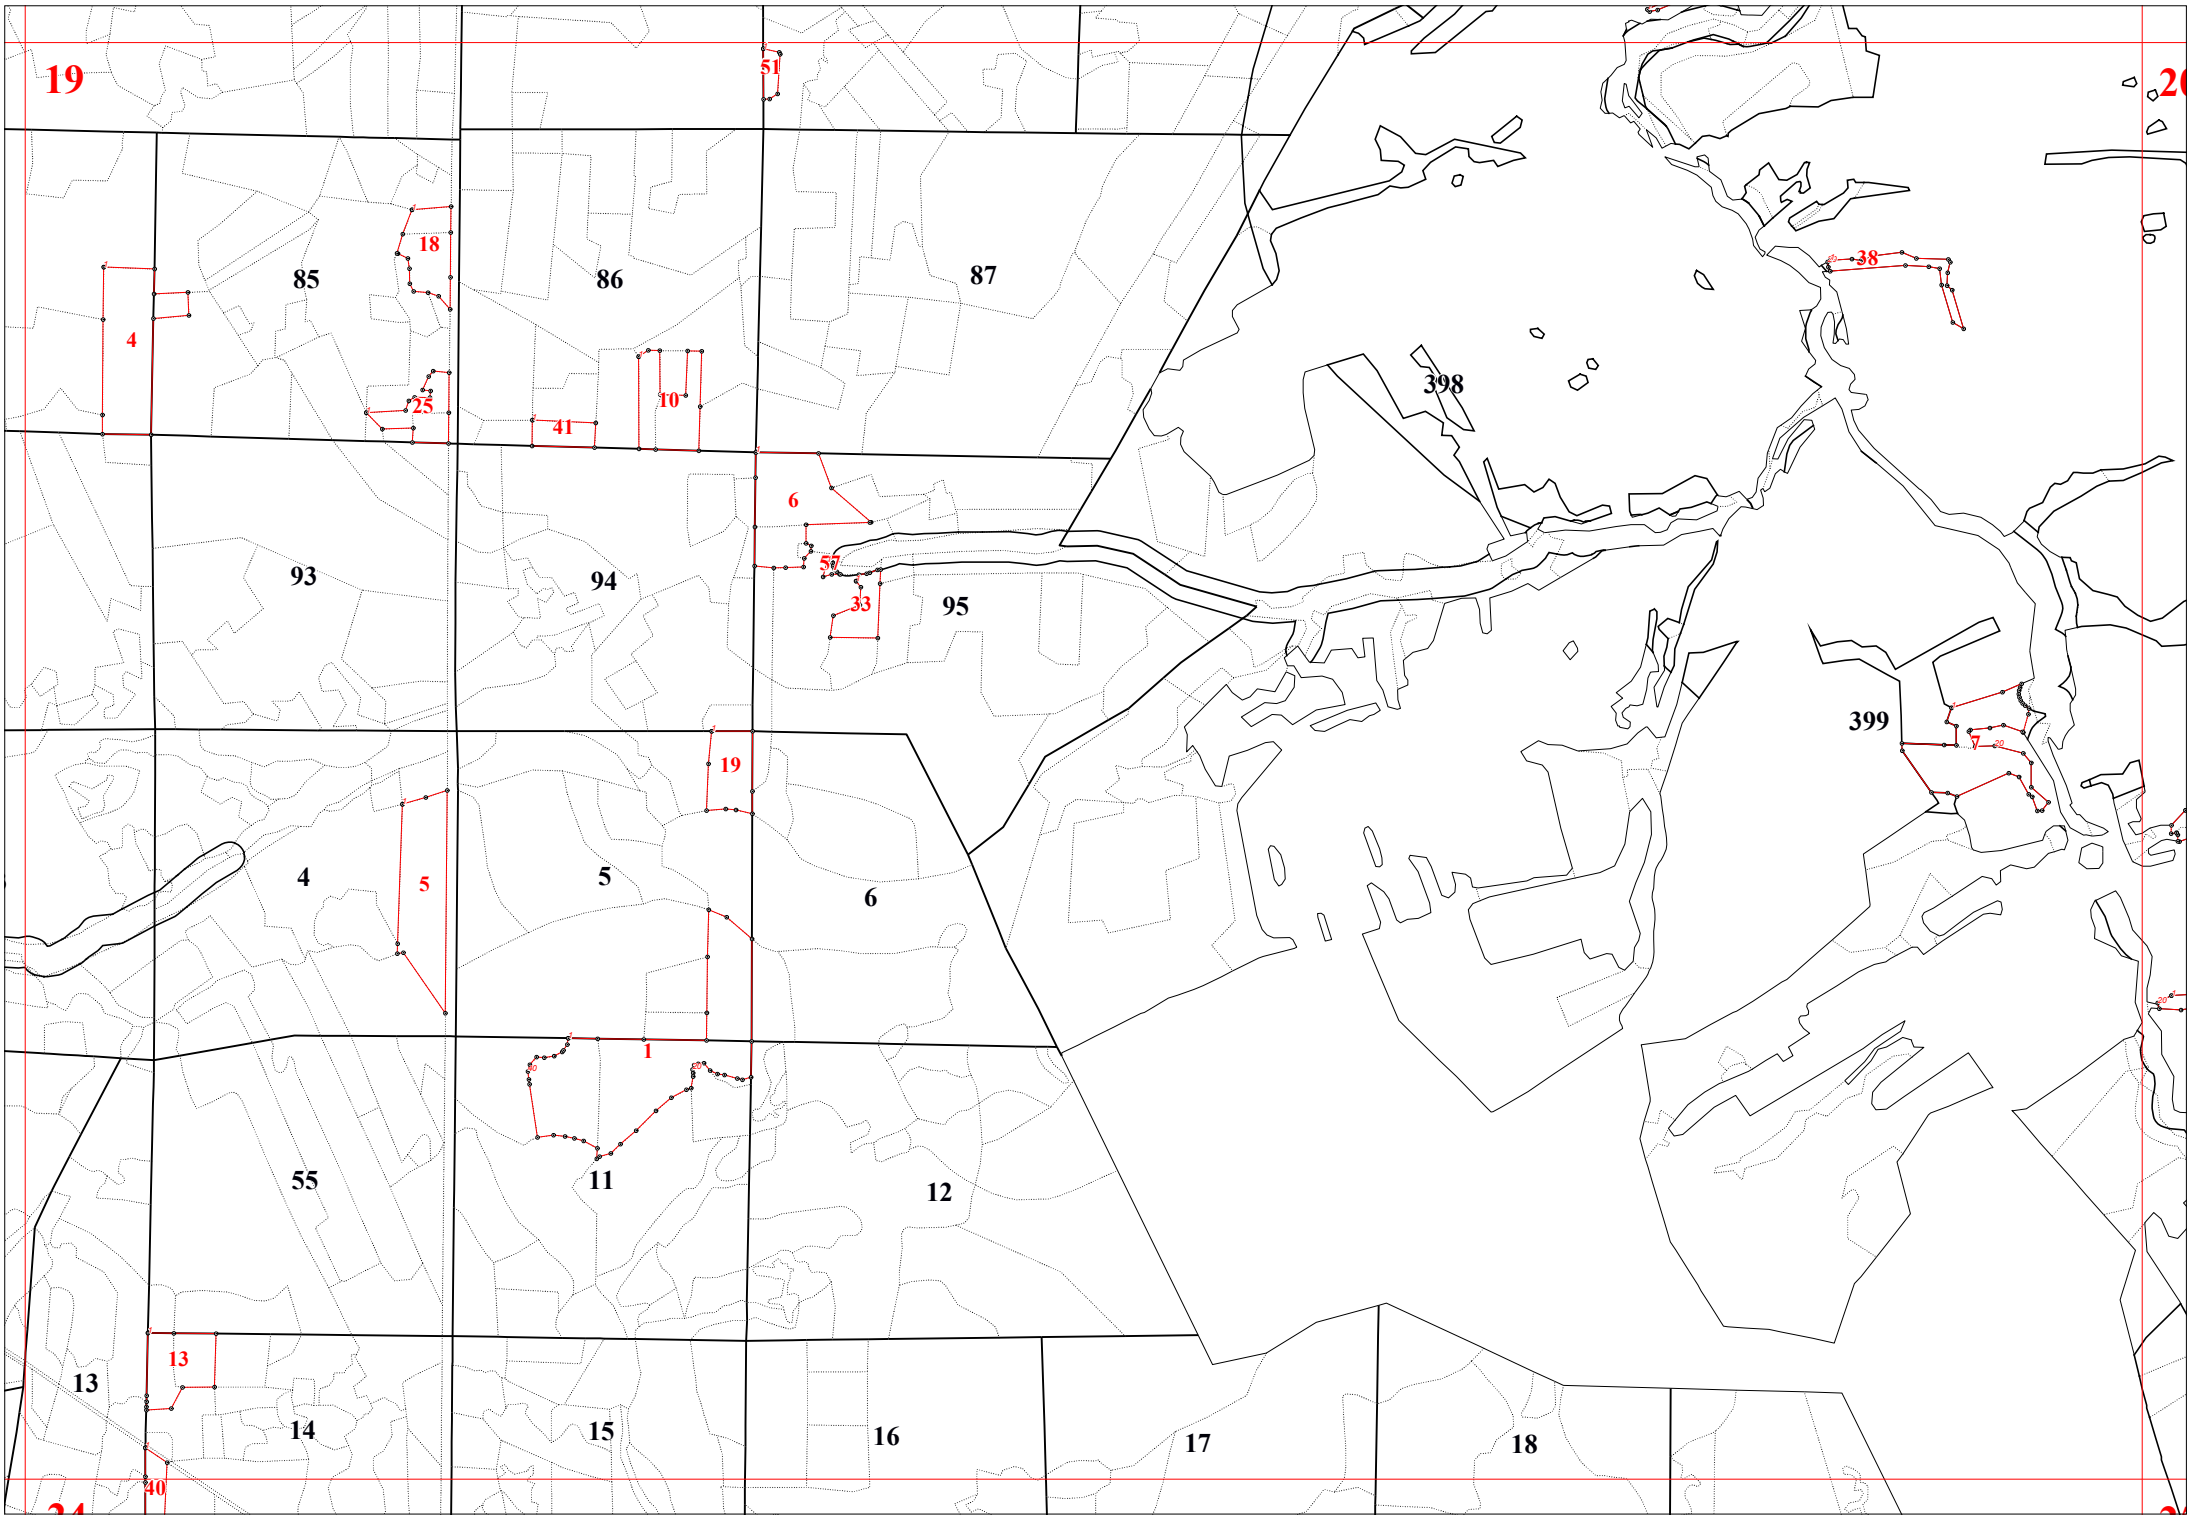

**Графическое описание местоположения границ земель, на которых располагаются
особо защитные участки лесов «медоносные участки лесов», на территории
Приокского участкового лесничества Калужского лесничества Калужской области**

Приложение № 87 к приказу Рослесхоза
от 28.02.2023 № 264

8

20

396

397

400

401

17

20

27

29

53

25

26

20