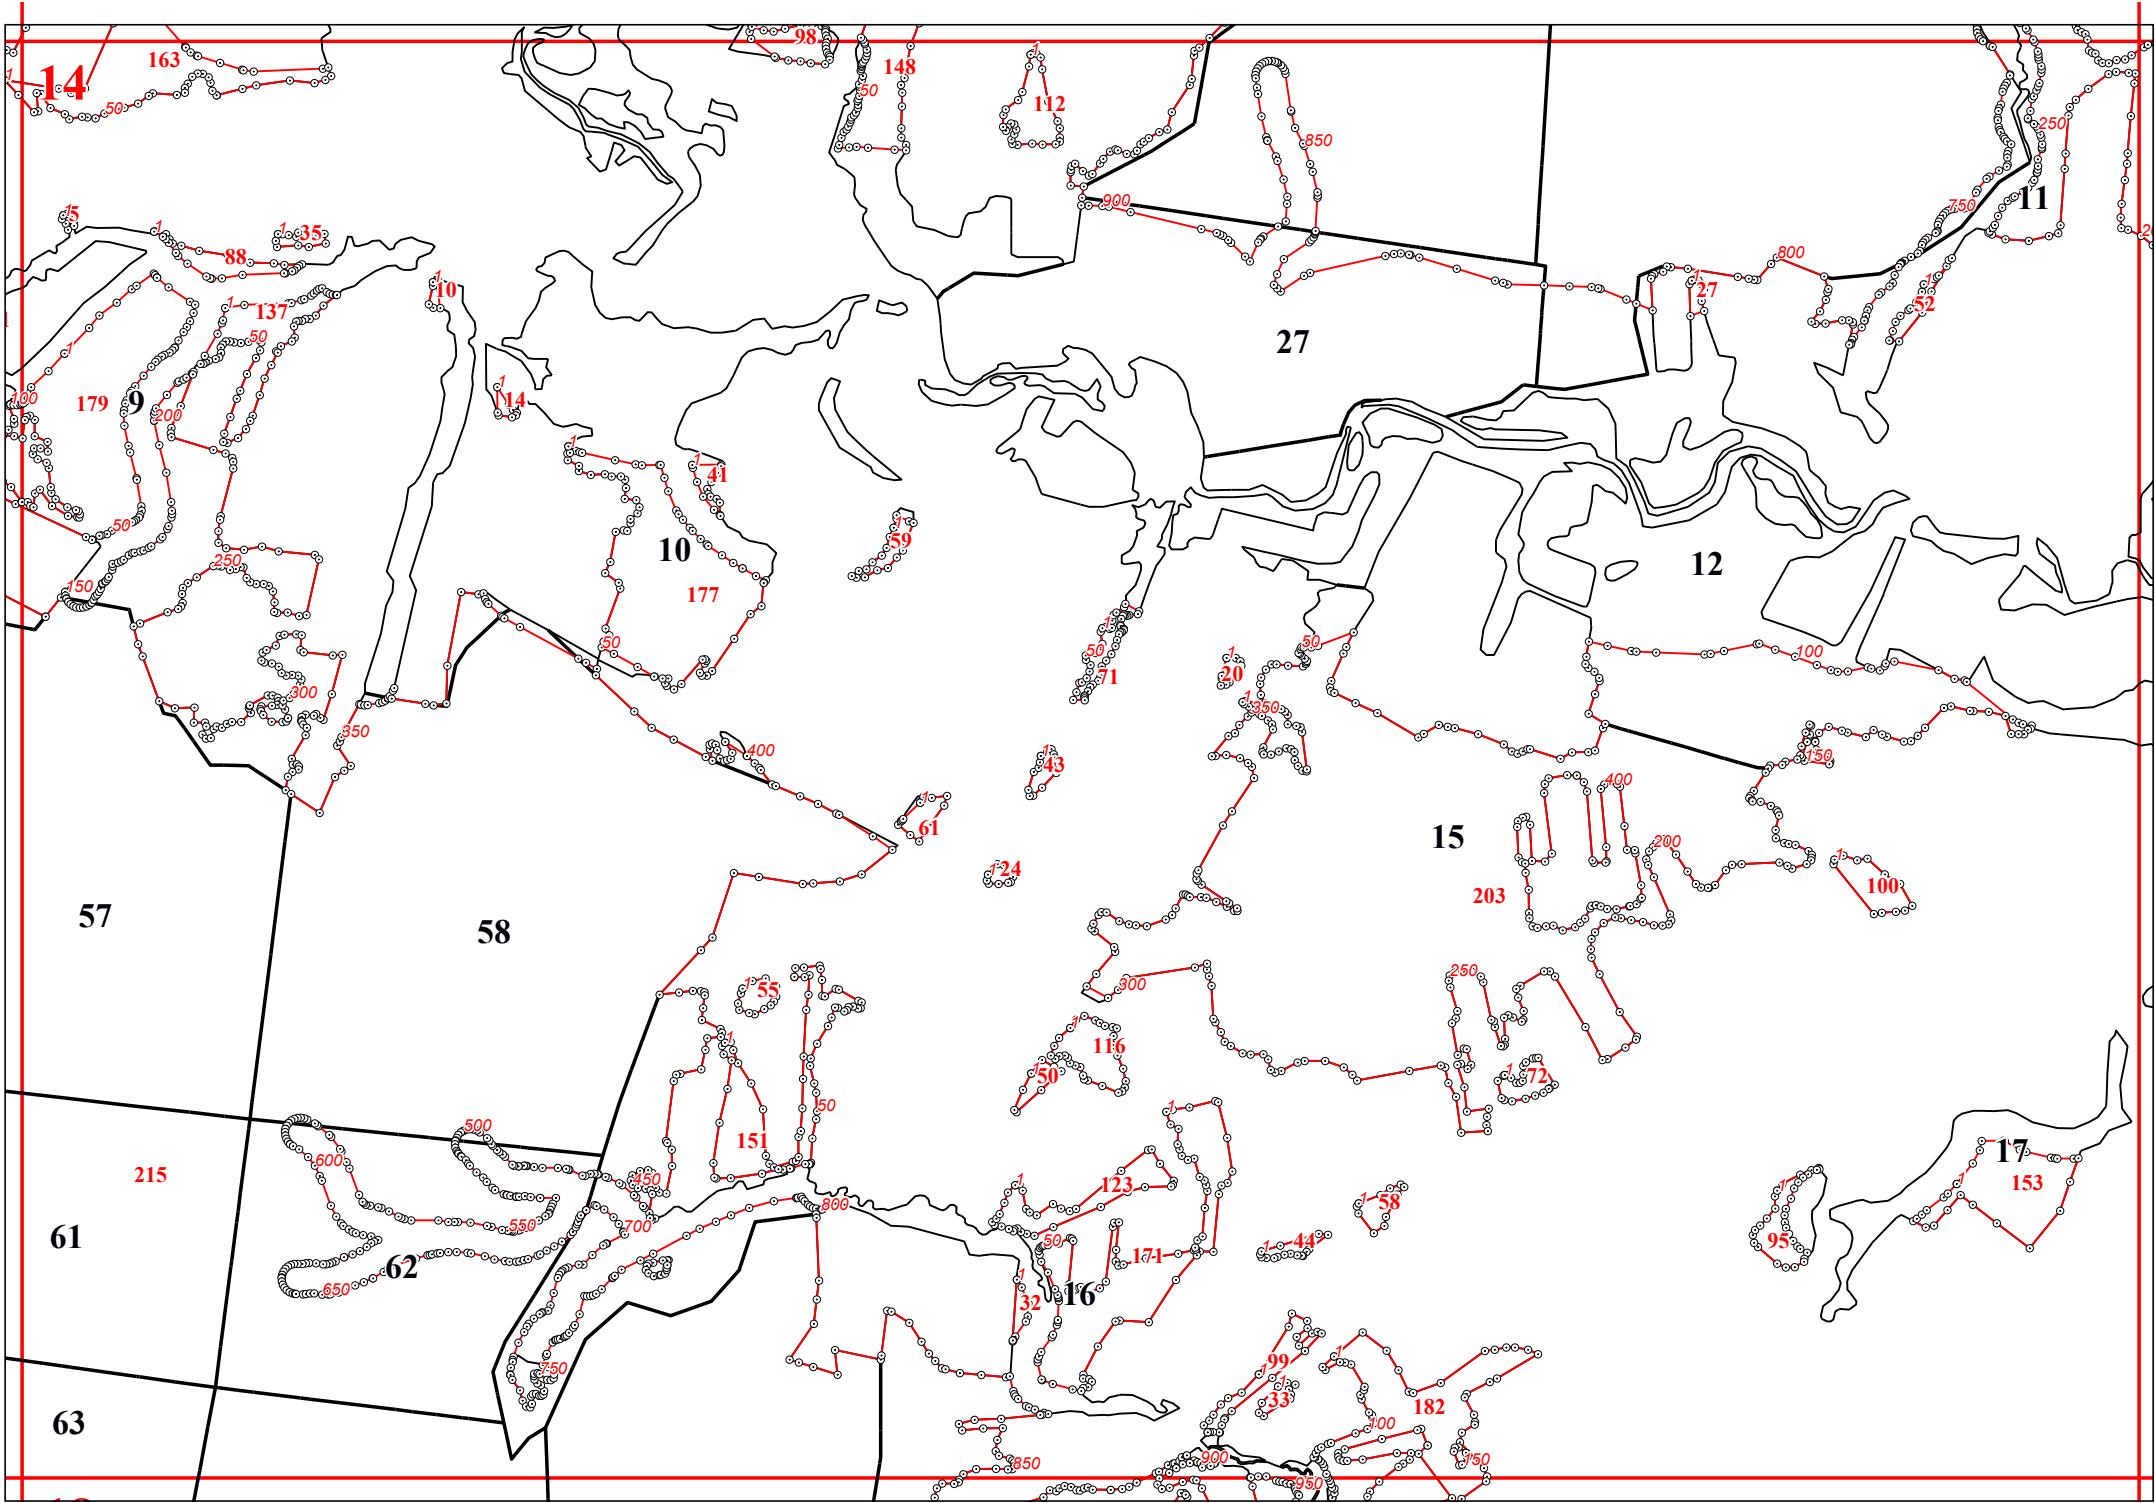

Графическое описание местоположения границ земель, на которых располагаются эксплуатационные леса, на территории Кременского участкового лесничества Медынского лесничества Калужской области

Приложение № 10 к приказу Рослесхоза от 27.02.2023 № 191

6

14

163

98

148

112

850

250