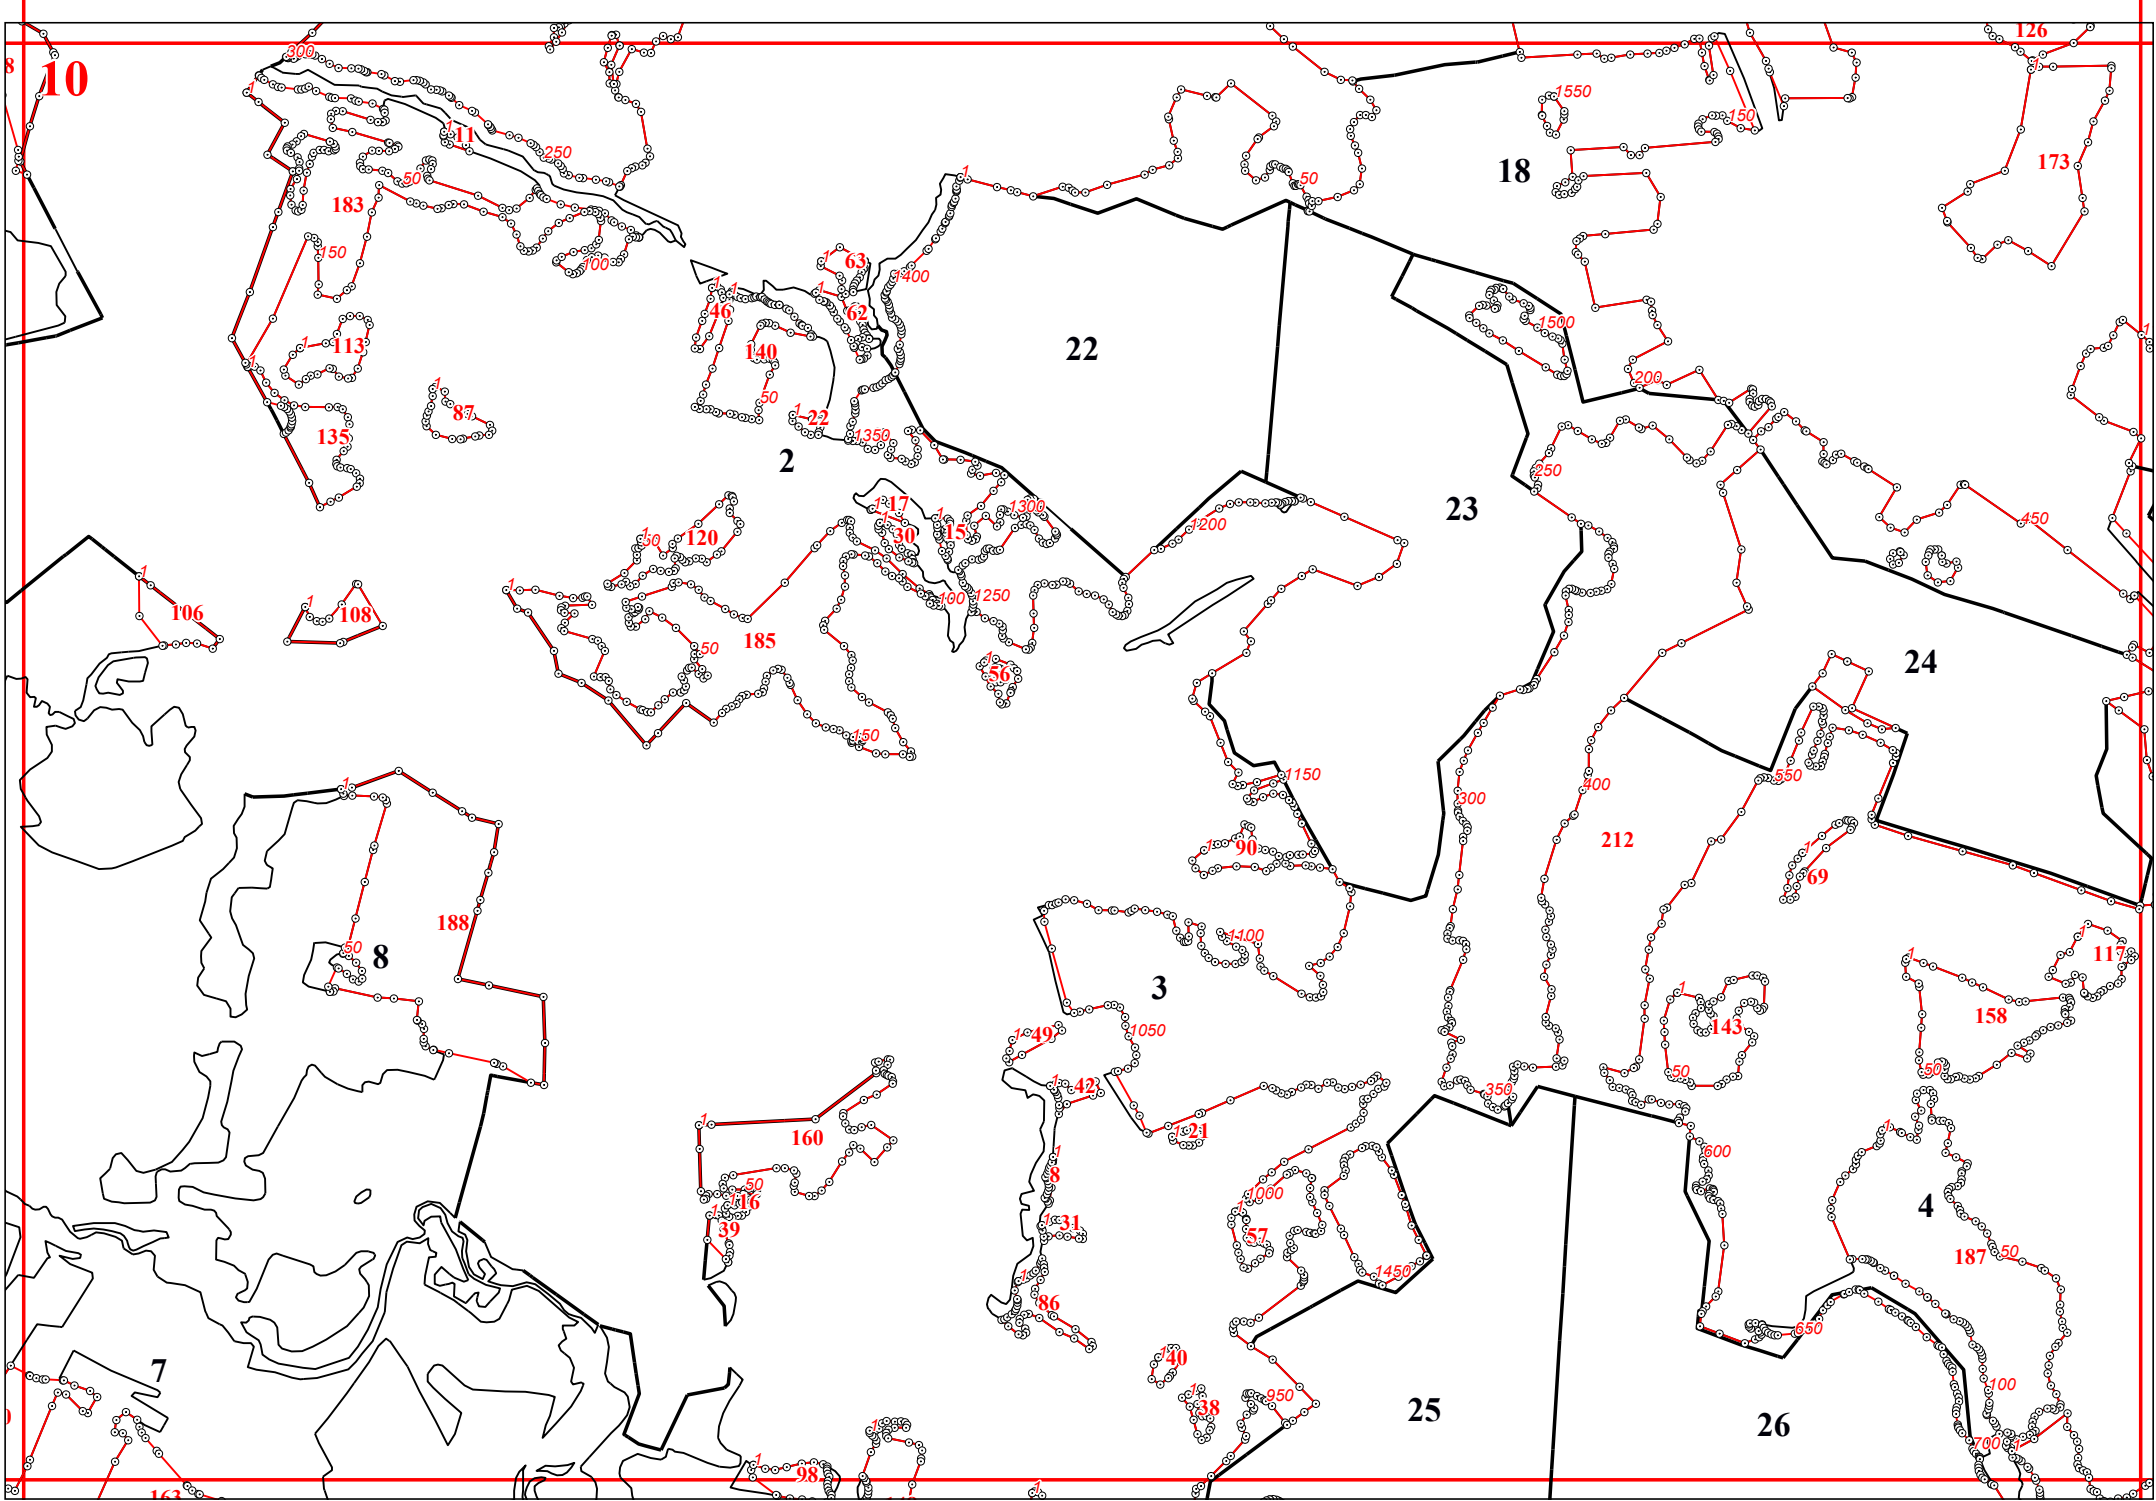

Графическое описание местоположения границ земель, на которых располагаются эксплуатационные леса, на территории Кременского участкового лесничества Медынского лесничества Калужской области

Приложение № 10 к приказу Рослесхоза от 27.02.2023 № 191

6

14

163

98

148

112

850

250

179

114

10

41

177

59

12

57