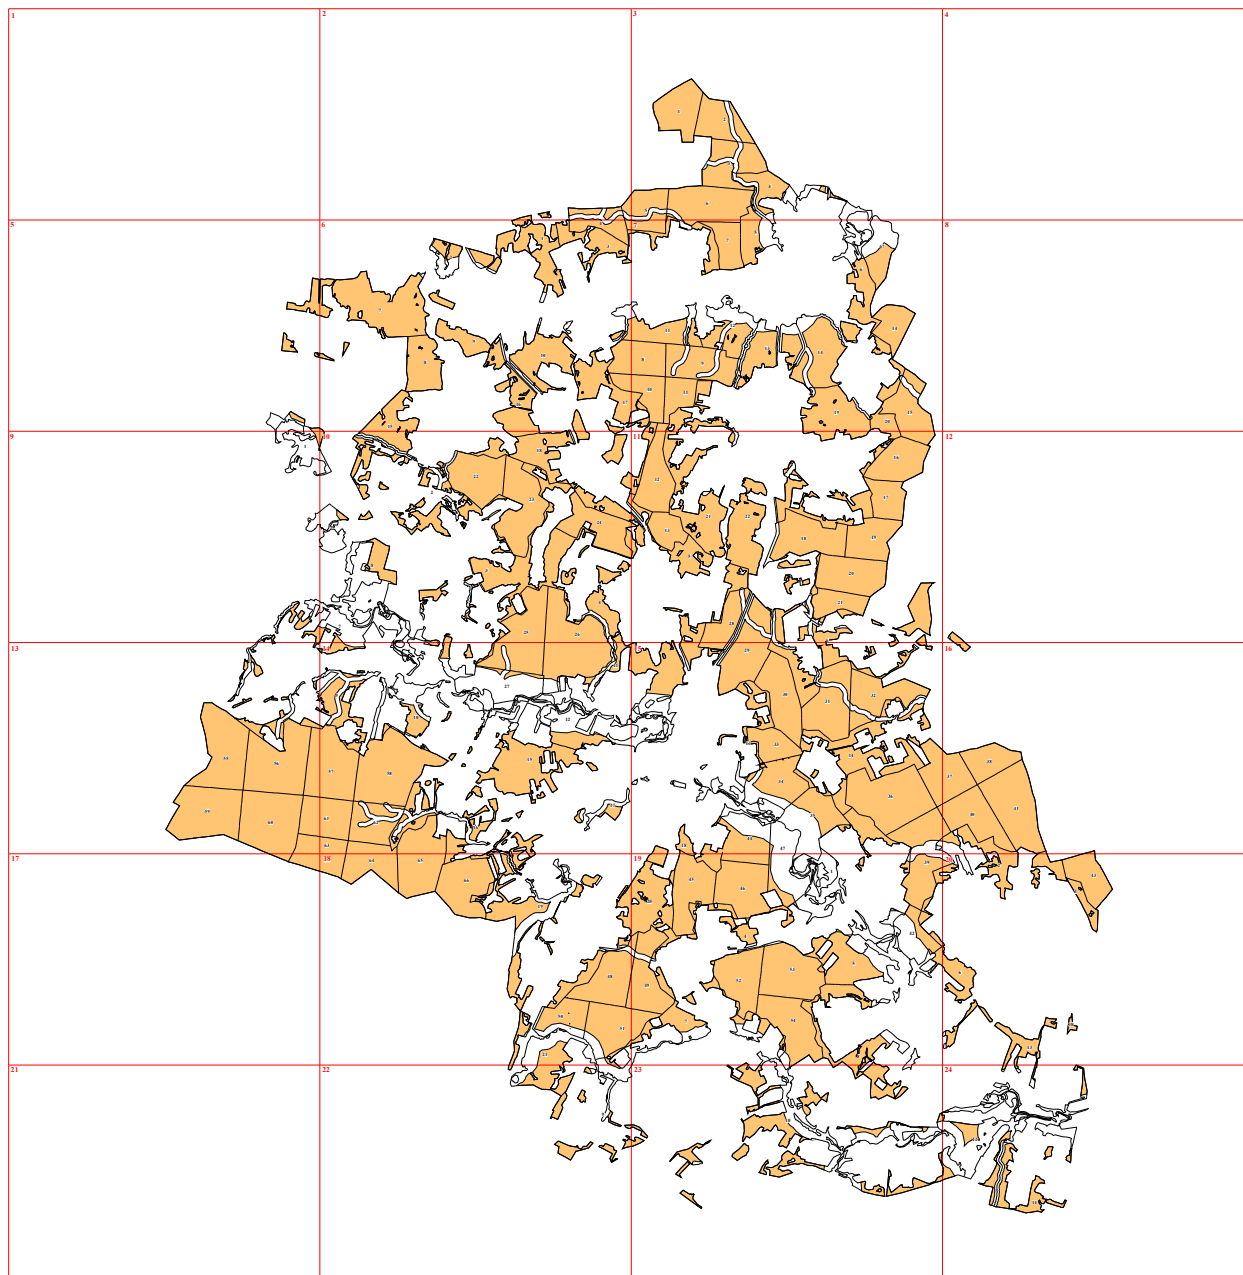

Графическое описание местоположения границ земель, на которых располагаются эксплуатационные леса, на территории Кременского участкового лесничества Медынского лесничества Калужской области

Приложение № 10 к приказу Рослесхоза от 27.02.2023 № 191

6

14

163

98

148

112

850

250

179

114

10

41

177

59

12

57