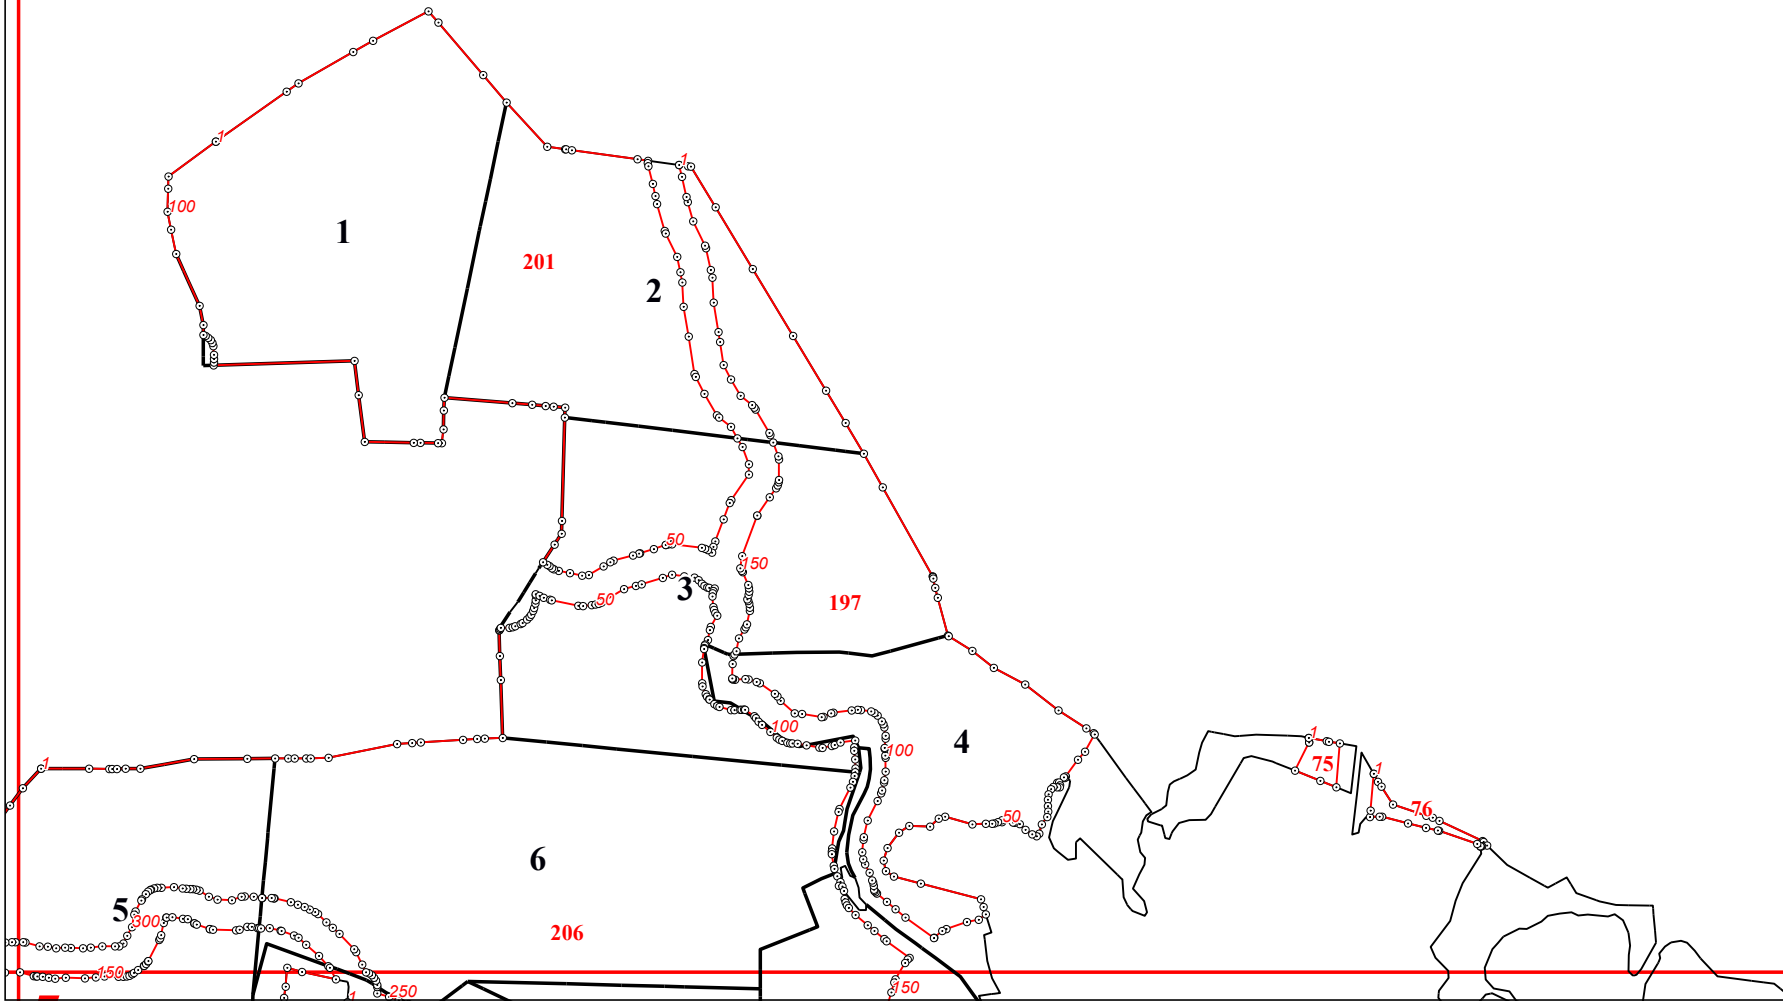

Графическое описание местоположения границ земель, на которых располагаются эксплуатационные леса, на территории Кременского участкового лесничества Медынского лесничества Калужской области

Приложение № 10 к приказу Рослесхоза от 27.02.2023 № 191

6

14

163

98

148

112

850

250