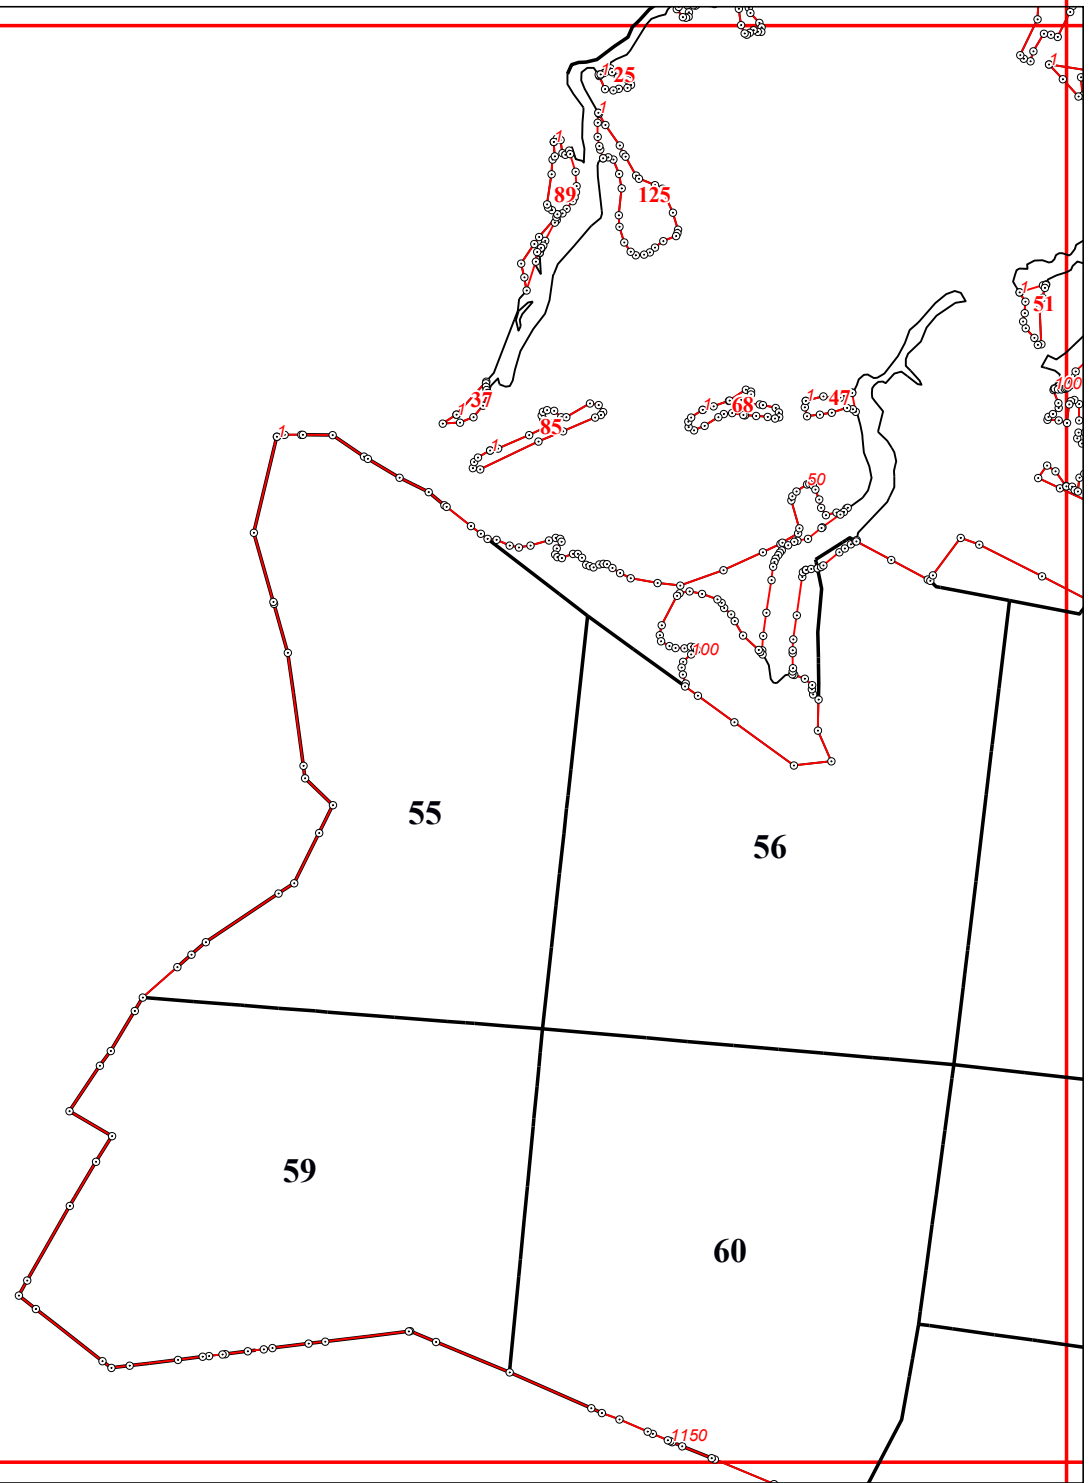

Графическое описание местоположения границ земель, на которых располагаются эксплуатационные леса, на территории Кременского участкового лесничества Медынского лесничества Калужской области

Приложение № 10 к приказу Рослесхоза от 27.02.2023 № 191

6

14

163

98

148

112

850

250

11

15

135

10

27

800

750

11

179

114

10

41

177

59

12

57