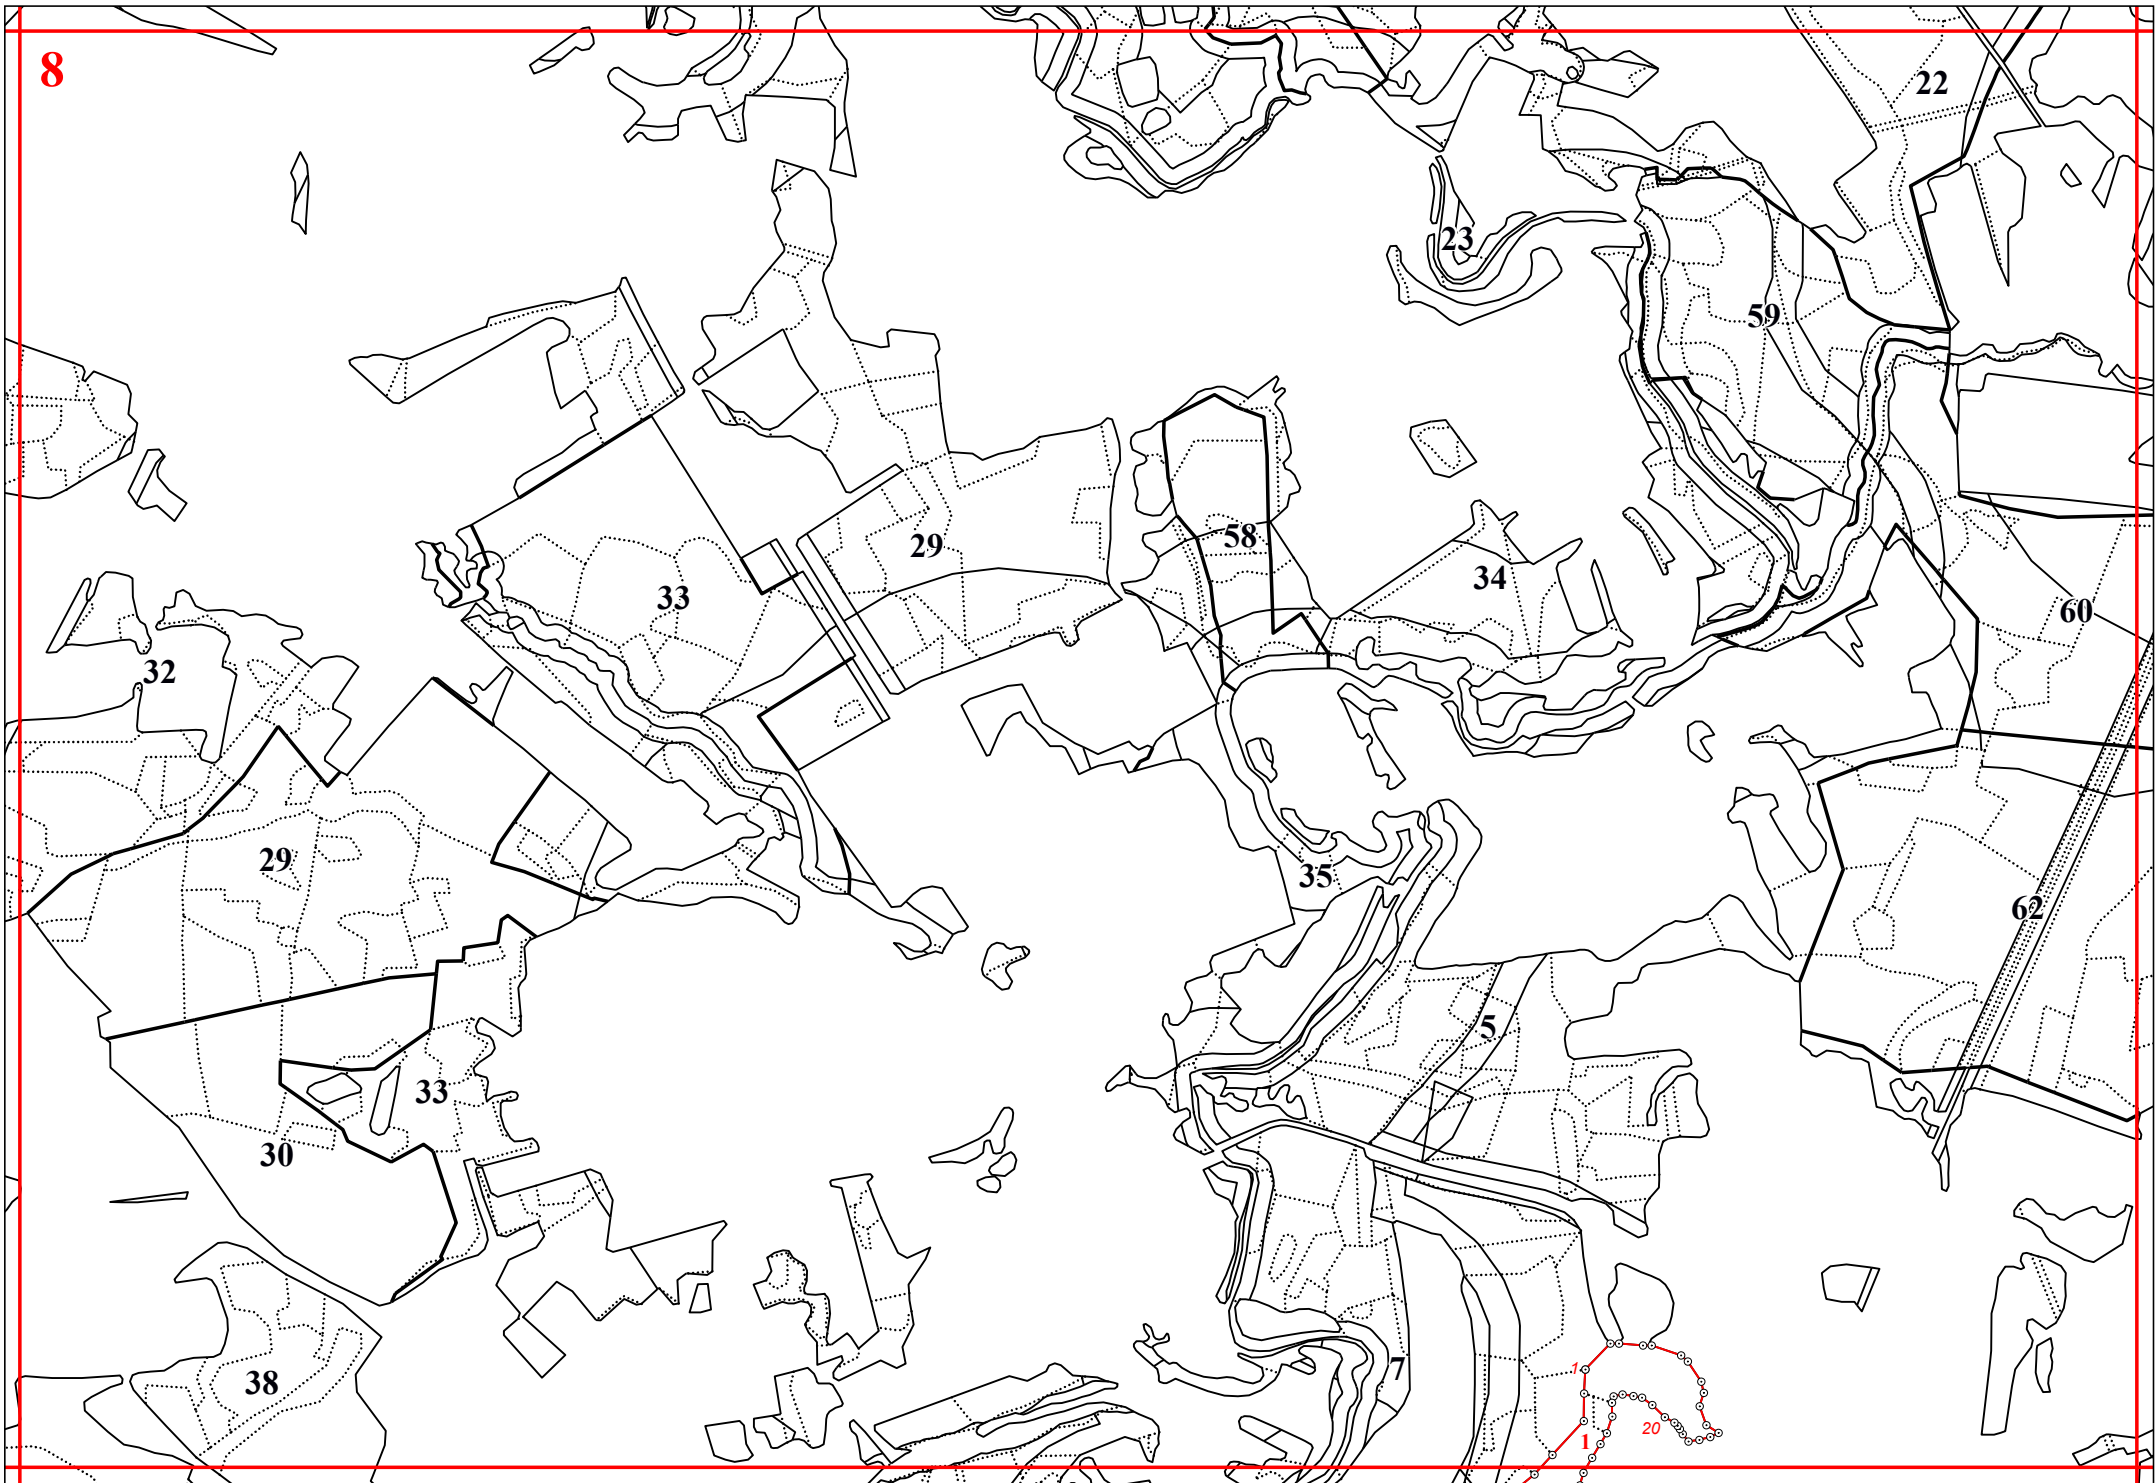

**Графическое описание местоположения границ земель, на которых располагаются  
особо защитные участки лесов «почвозащитные участки лесов, расположенные вдоль склонов  
оврагов», на территории Шанско-Заводского участкового лесничества  
Медынского лесничества Калужской области**

Приложение № 77 к приказу Рослесхоза  
от 27.02.2023 № 191

18