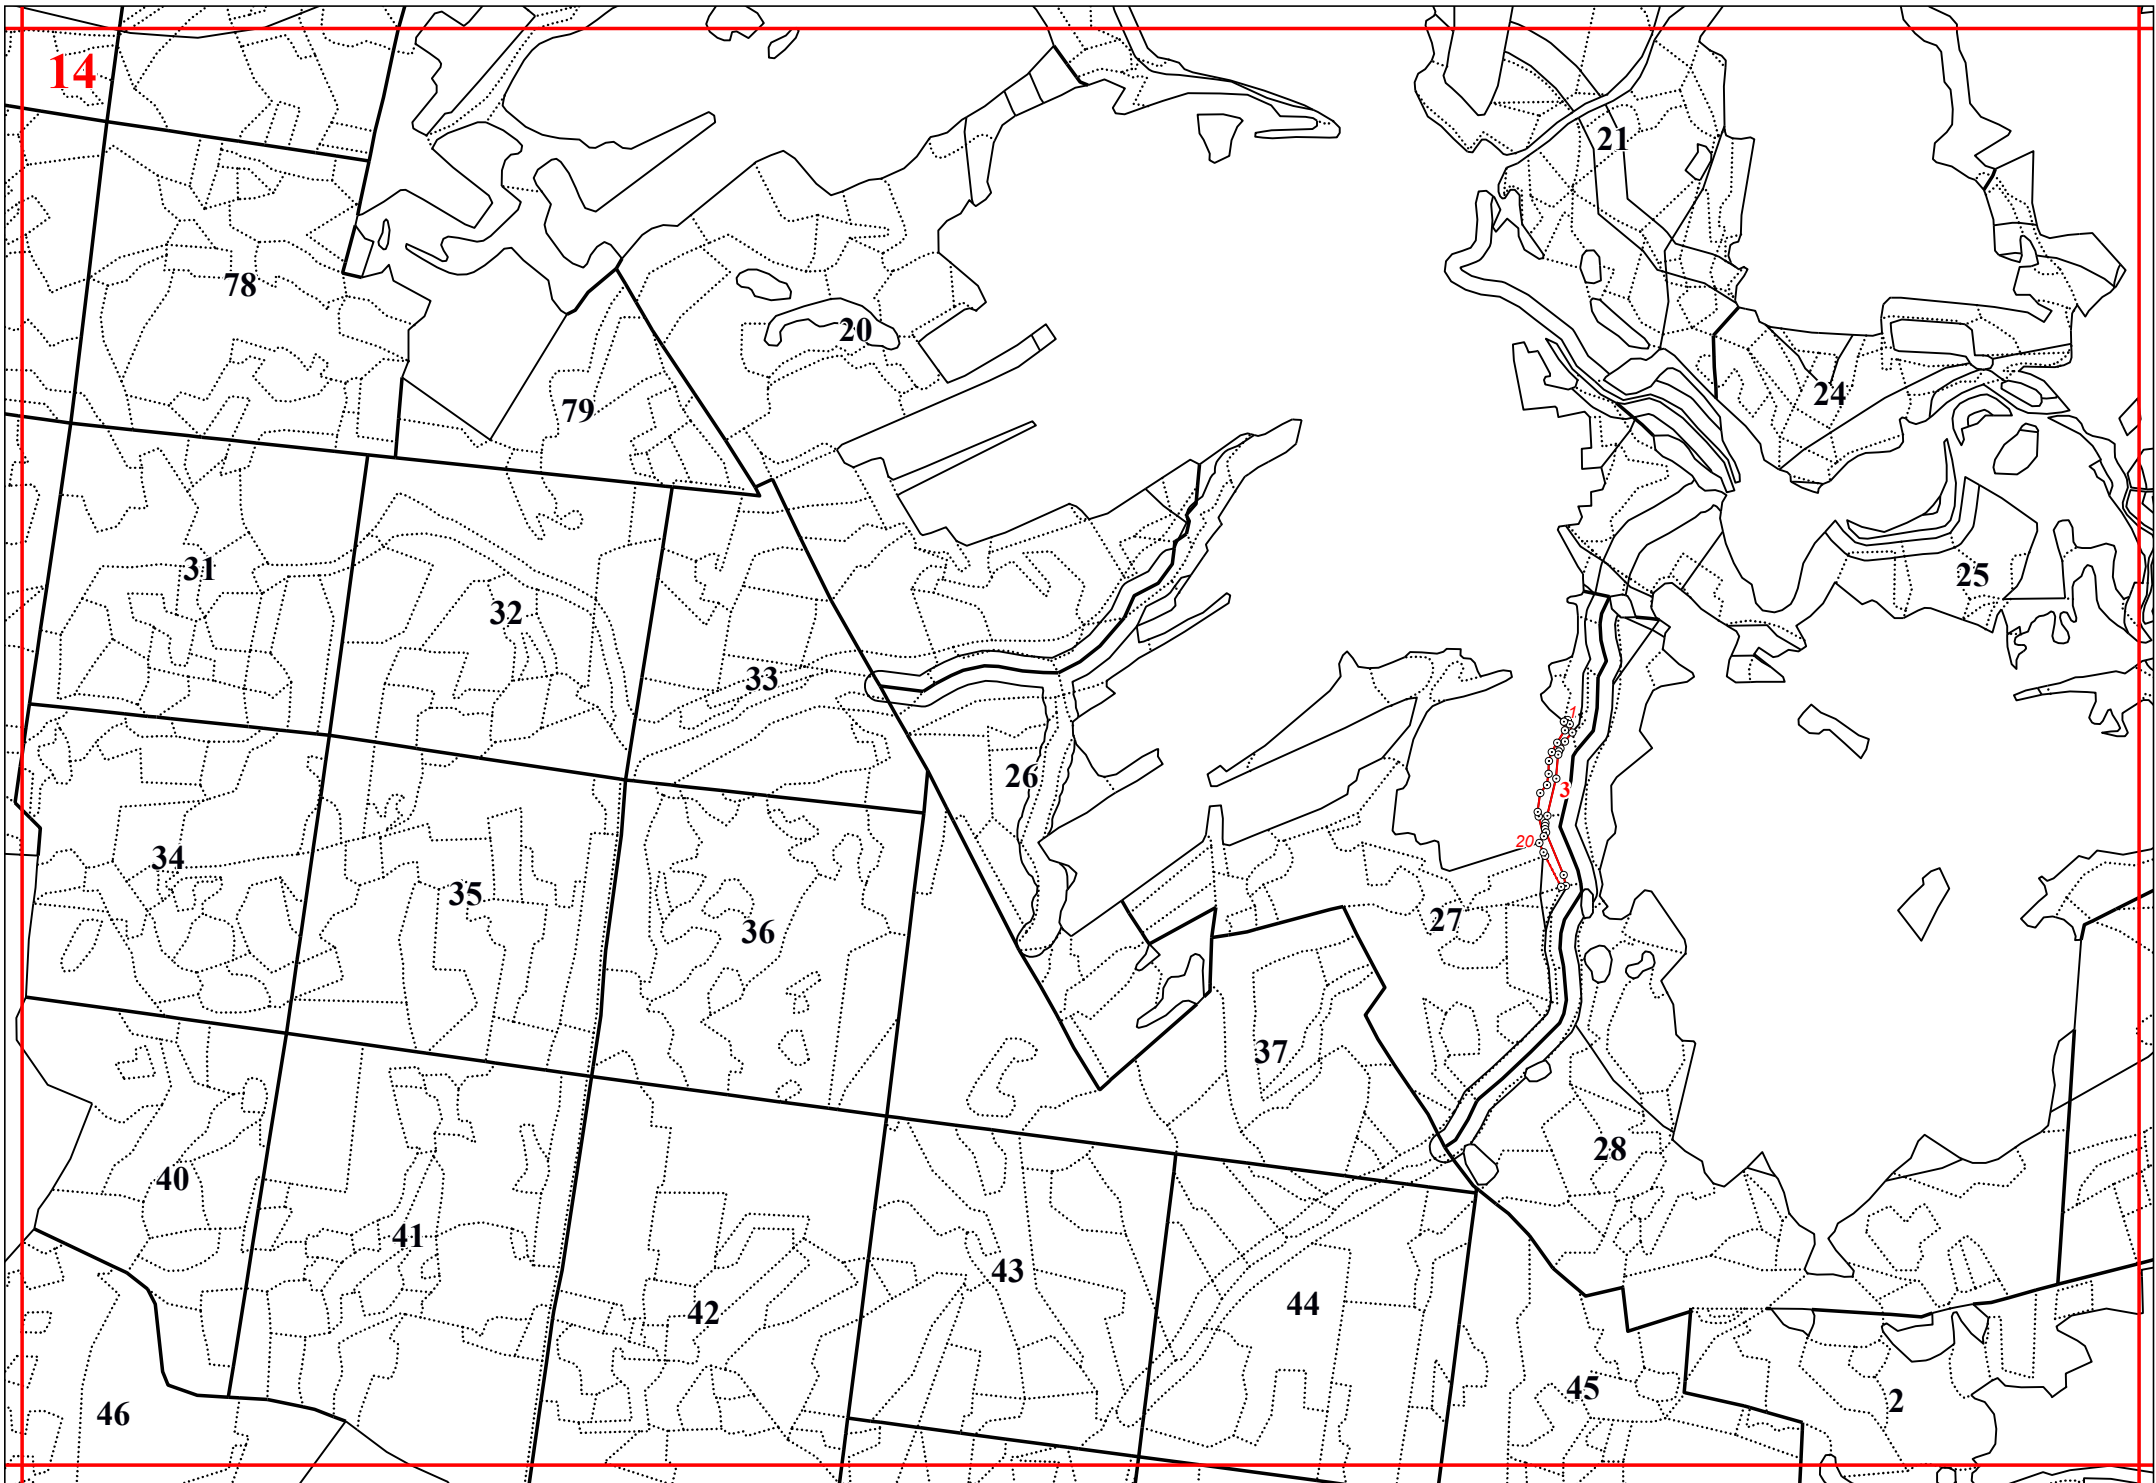

**Графическое описание местоположения границ земель, на которых располагаются  
особо защитные участки лесов «почвозащитные участки лесов, расположенные вдоль склонов  
оврагов», на территории Шанско-Заводского участкового лесничества  
Медынского лесничества Калужской области**

Приложение № 77 к приказу Рослесхоза  
от 27.02.2023 № 191

18