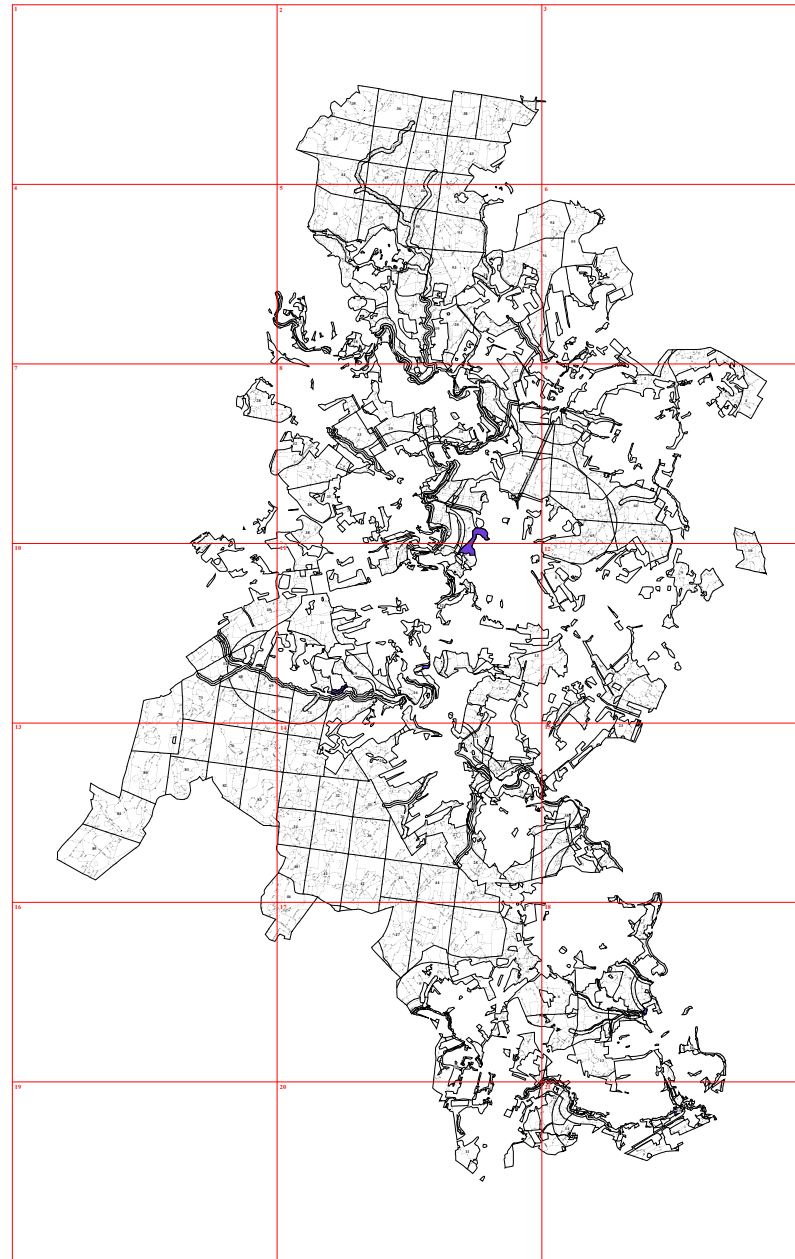

**Графическое описание местоположения границ земель, на которых располагаются  
особо защитные участки лесов «почвозащитные участки лесов, расположенные вдоль склонов  
оврагов», на территории Шанско-Заводского участкового лесничества  
Медынского лесничества Калужской области**

Приложение № 77 к приказу Рослесхоза  
от 27.02.2023 № 191

18