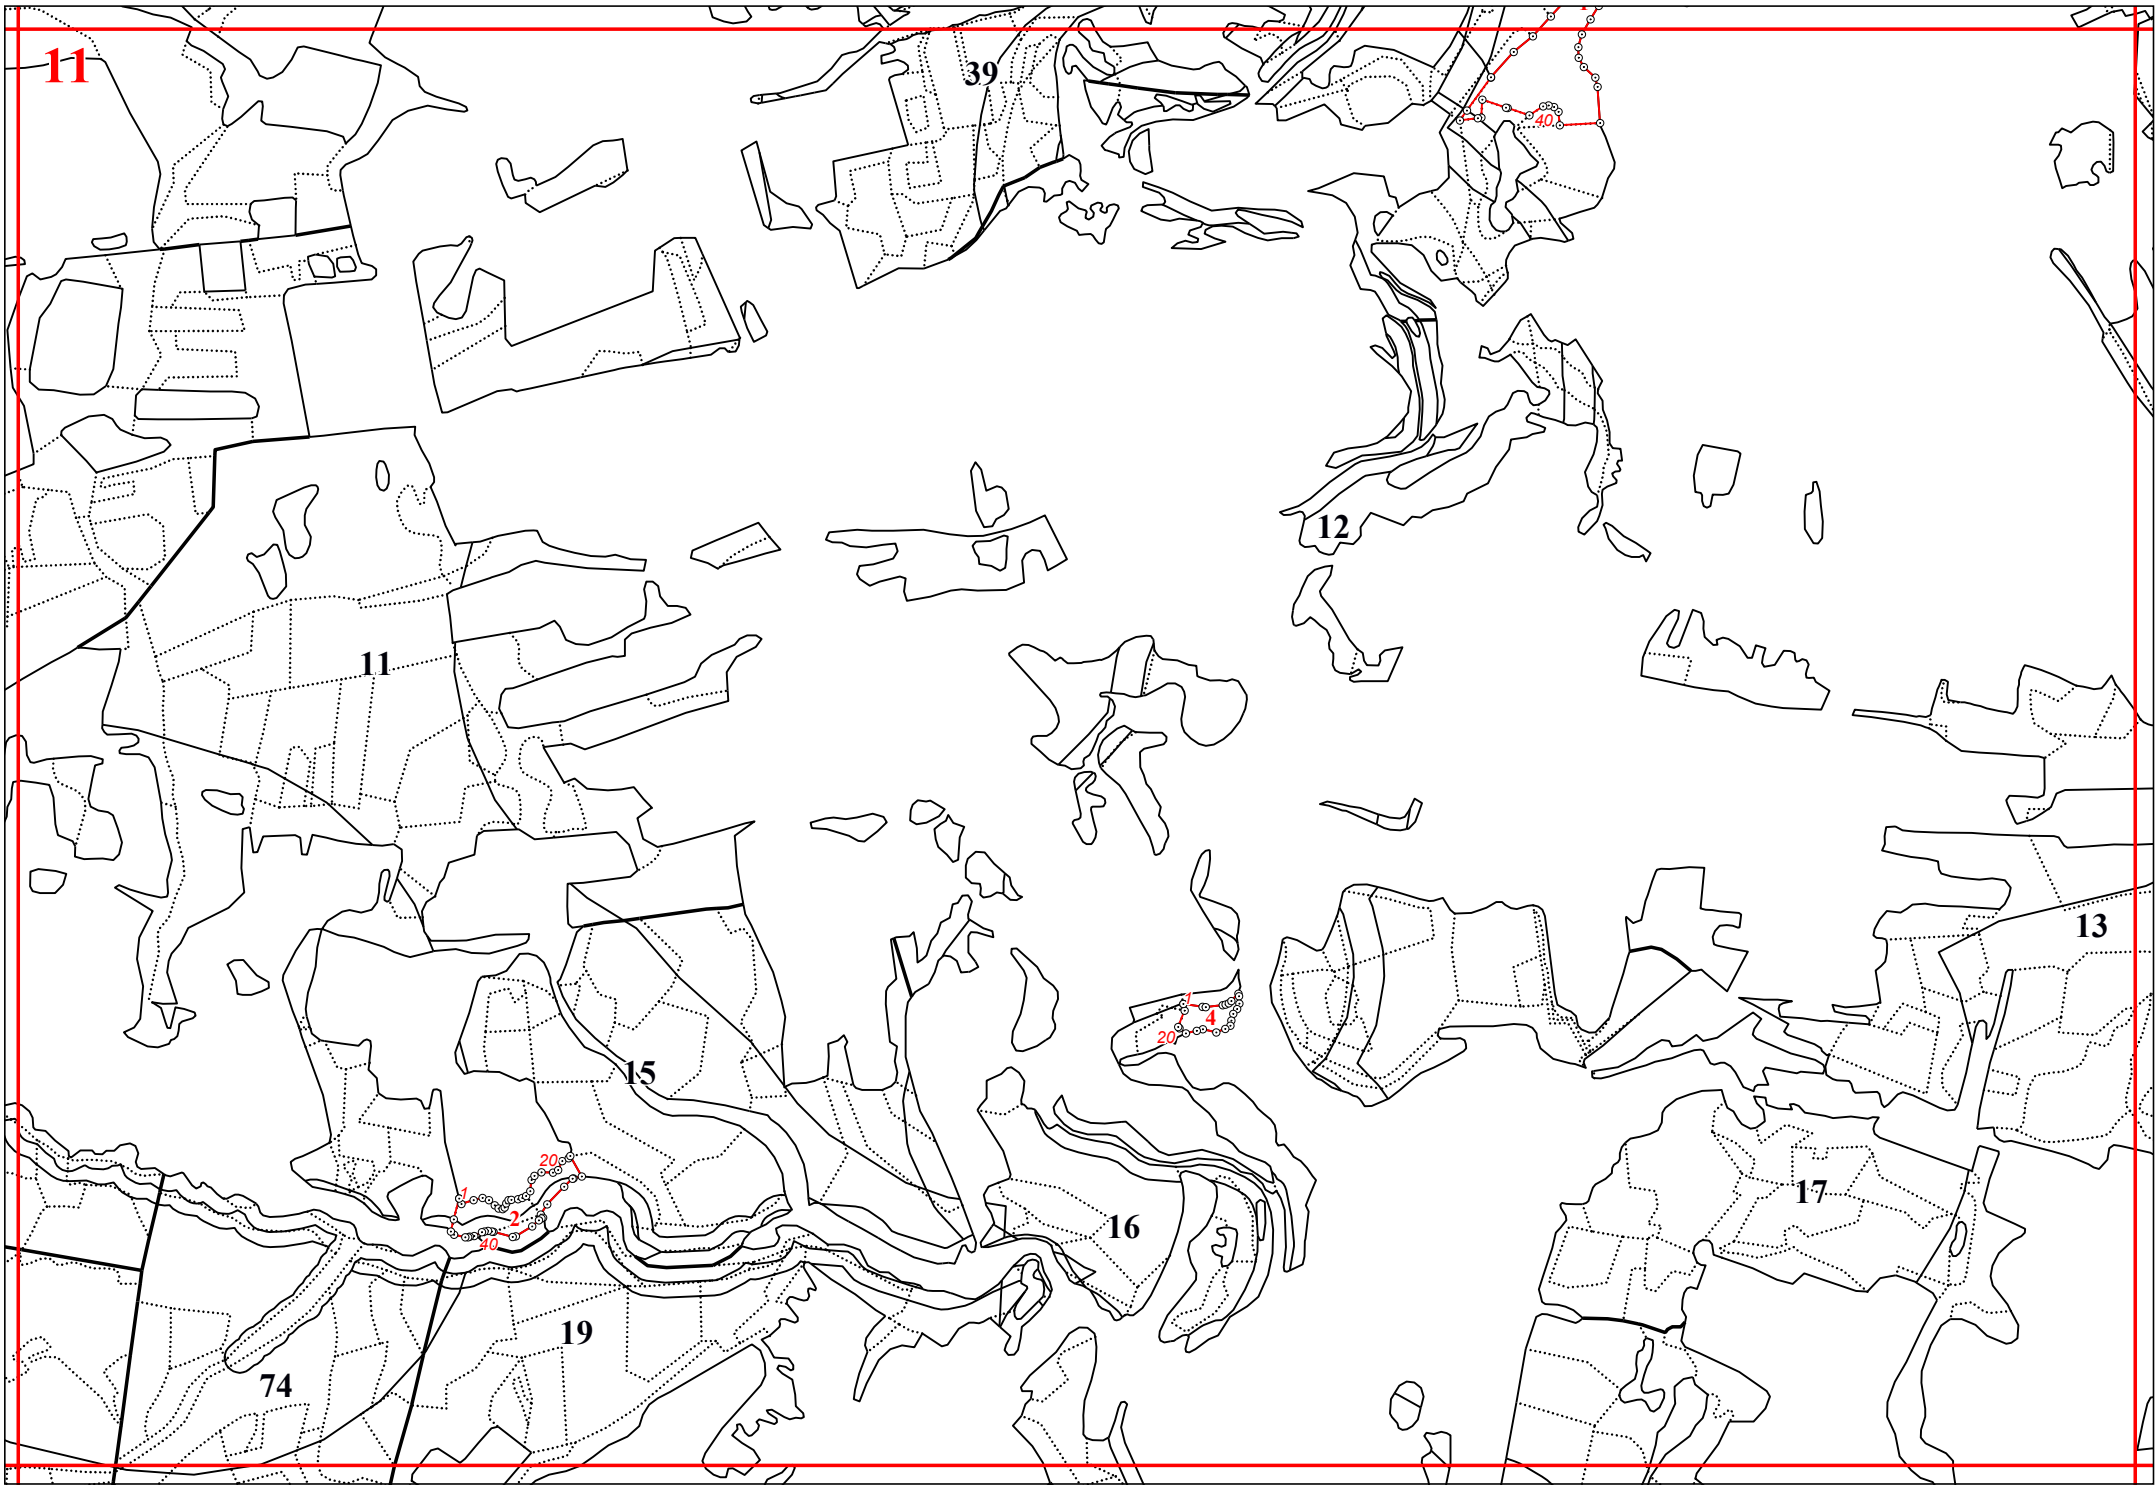

**Графическое описание местоположения границ земель, на которых располагаются  
особо защитные участки лесов «почвозащитные участки лесов, расположенные вдоль склонов  
оврагов», на территории Шанско-Заводского участкового лесничества  
Медынского лесничества Калужской области**

Приложение № 77 к приказу Рослесхоза  
от 27.02.2023 № 191

18