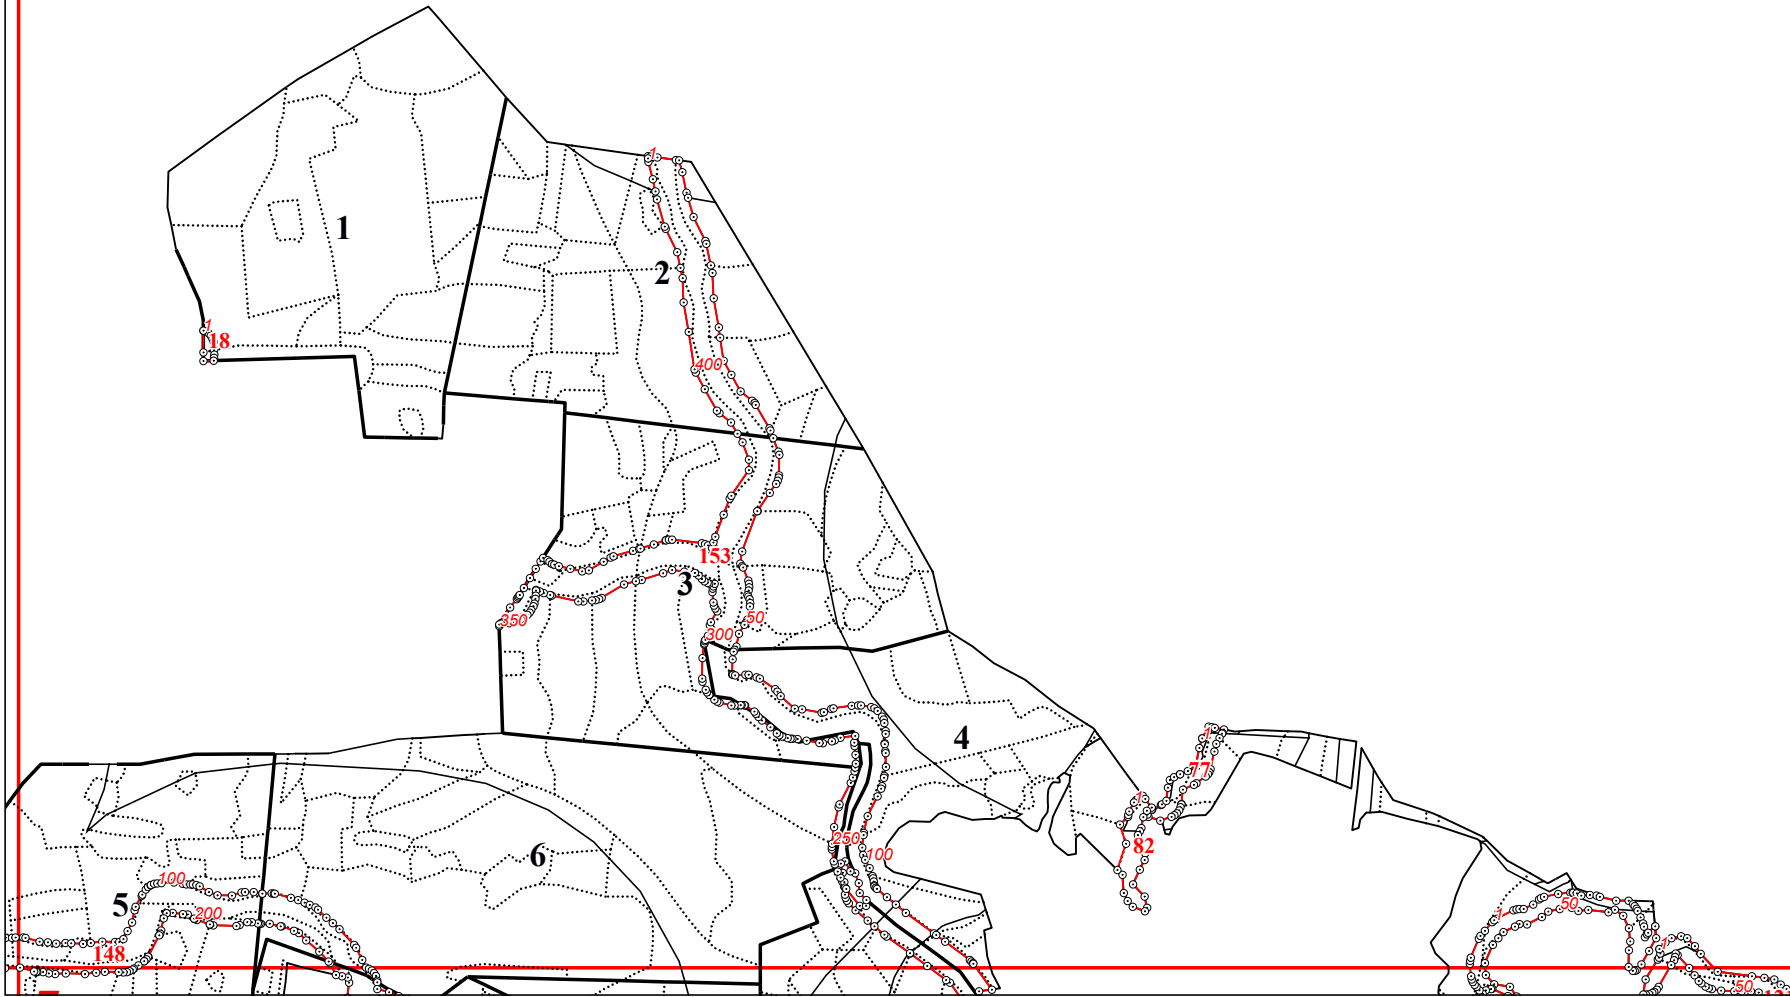

**Графическое описание местоположения границ земель, на которых
располагаются особо защитные участки лесов «берегозащитные участки
лесов», на территории Кременского участкового лесничества
Медынского лесничества Калужской области**

Приложение № 43 к приказу Рослесхоза
от 27.02.2023 № 191

11

16