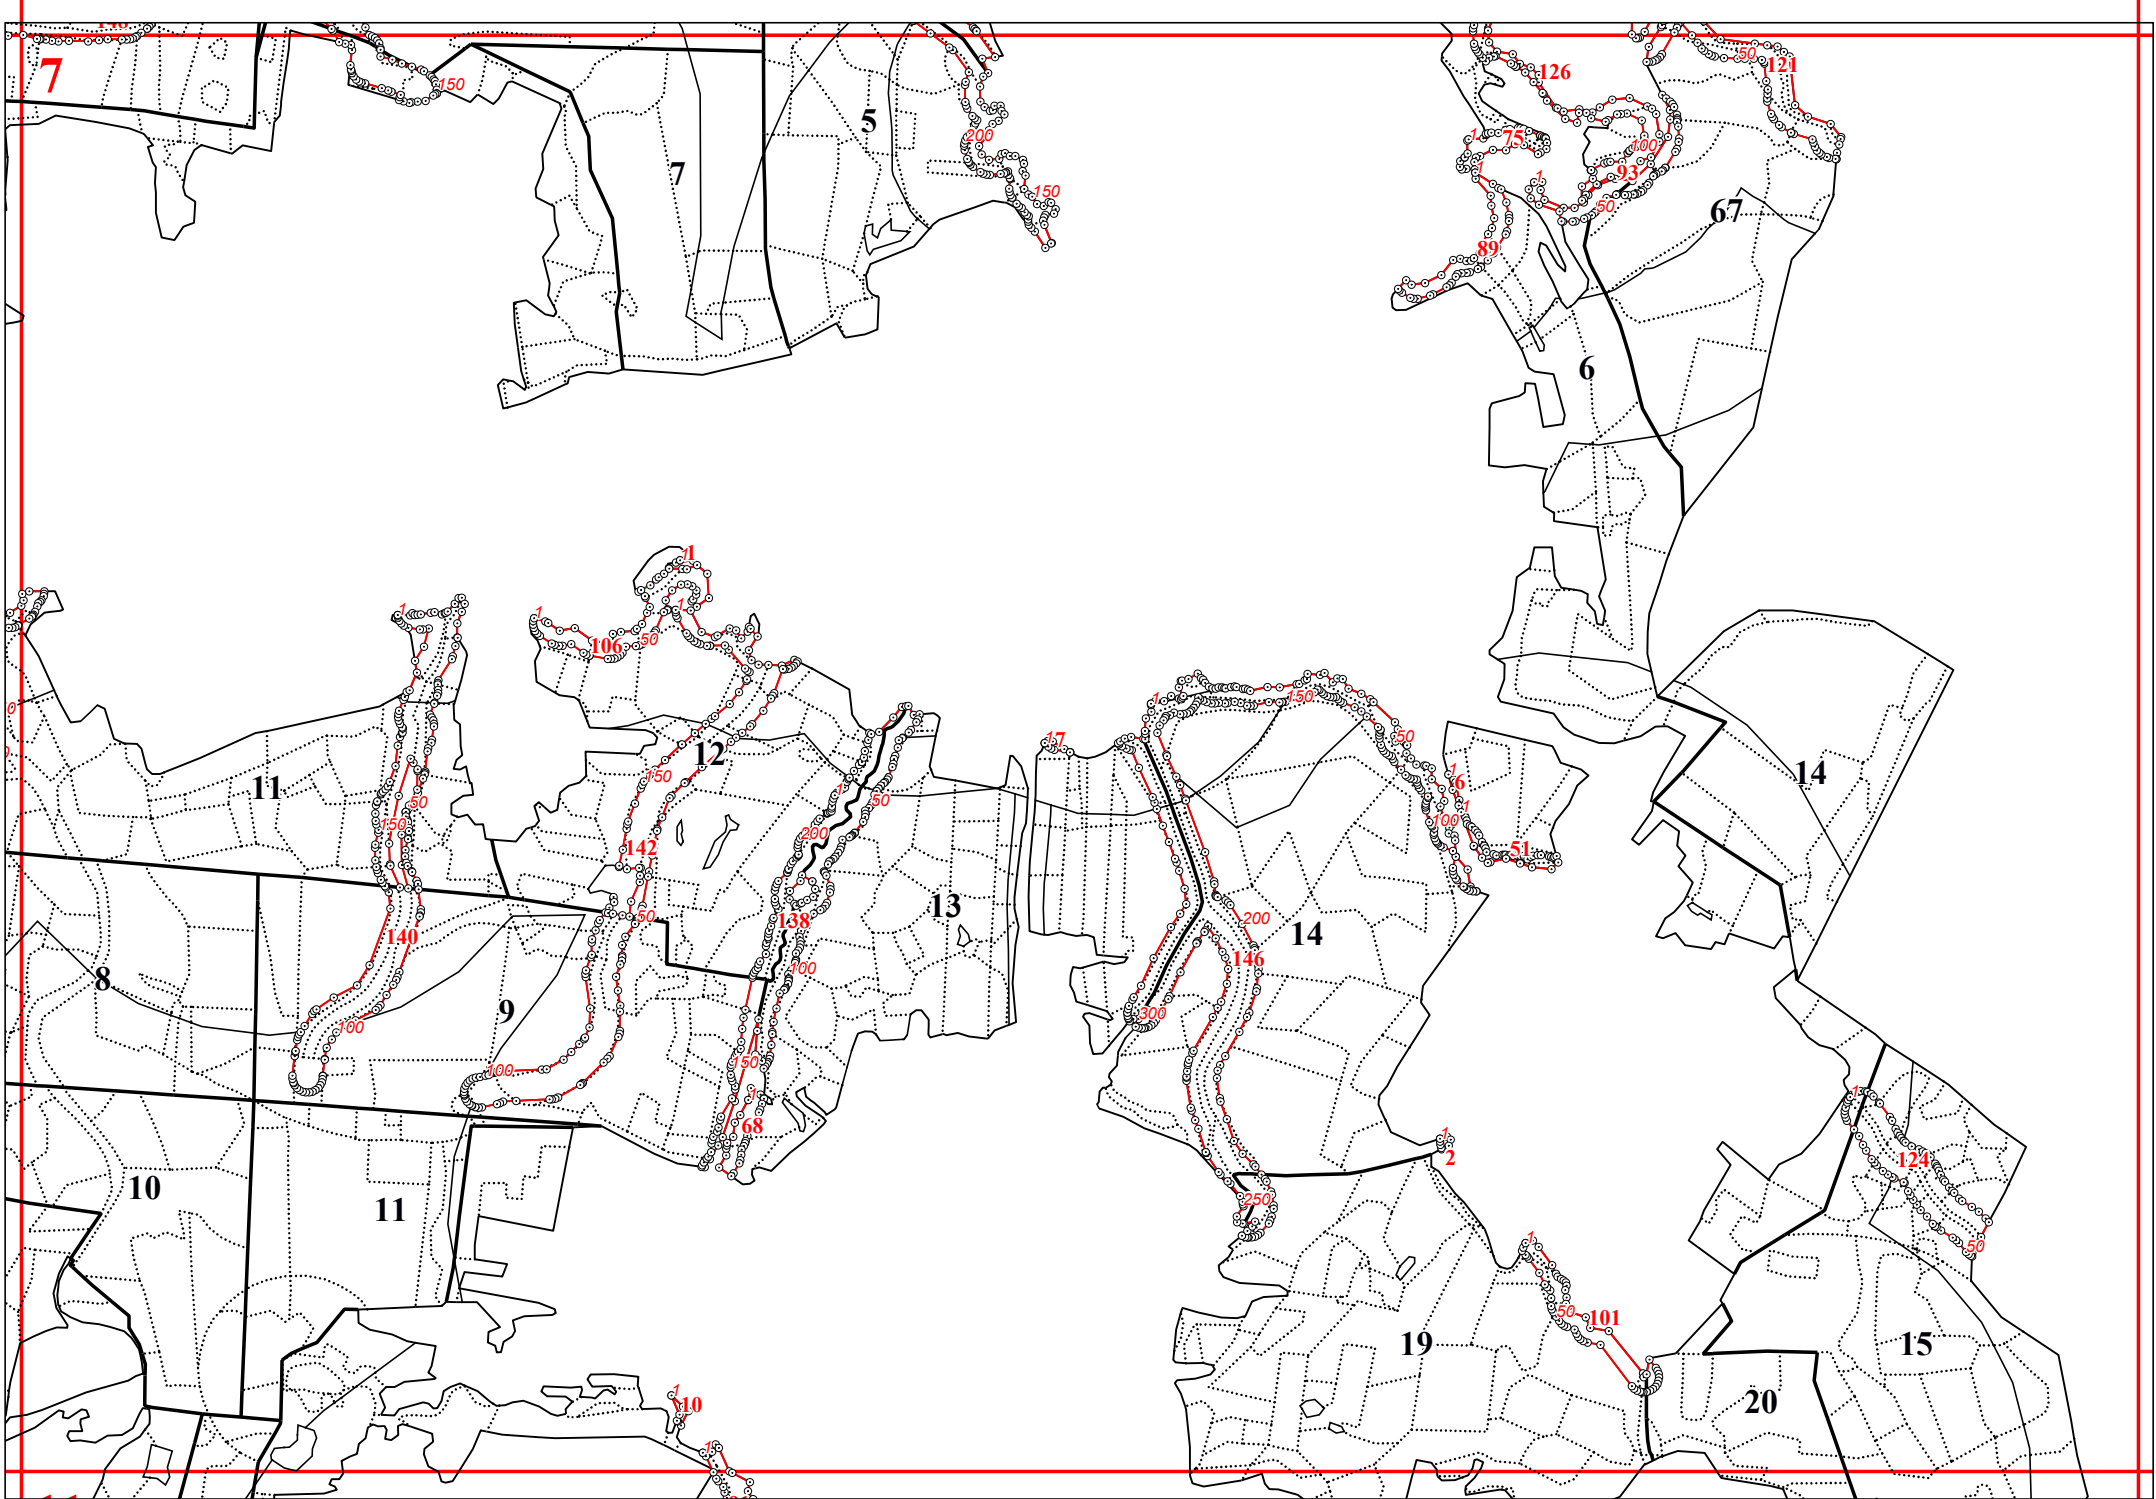

**Графическое описание местоположения границ земель, на которых
располагаются особо защитные участки лесов «берегозащитные участки
лесов», на территории Кременского участкового лесничества
Медынского лесничества Калужской области**

Приложение № 43 к приказу Рослесхоза
от 27.02.2023 № 191

11

16