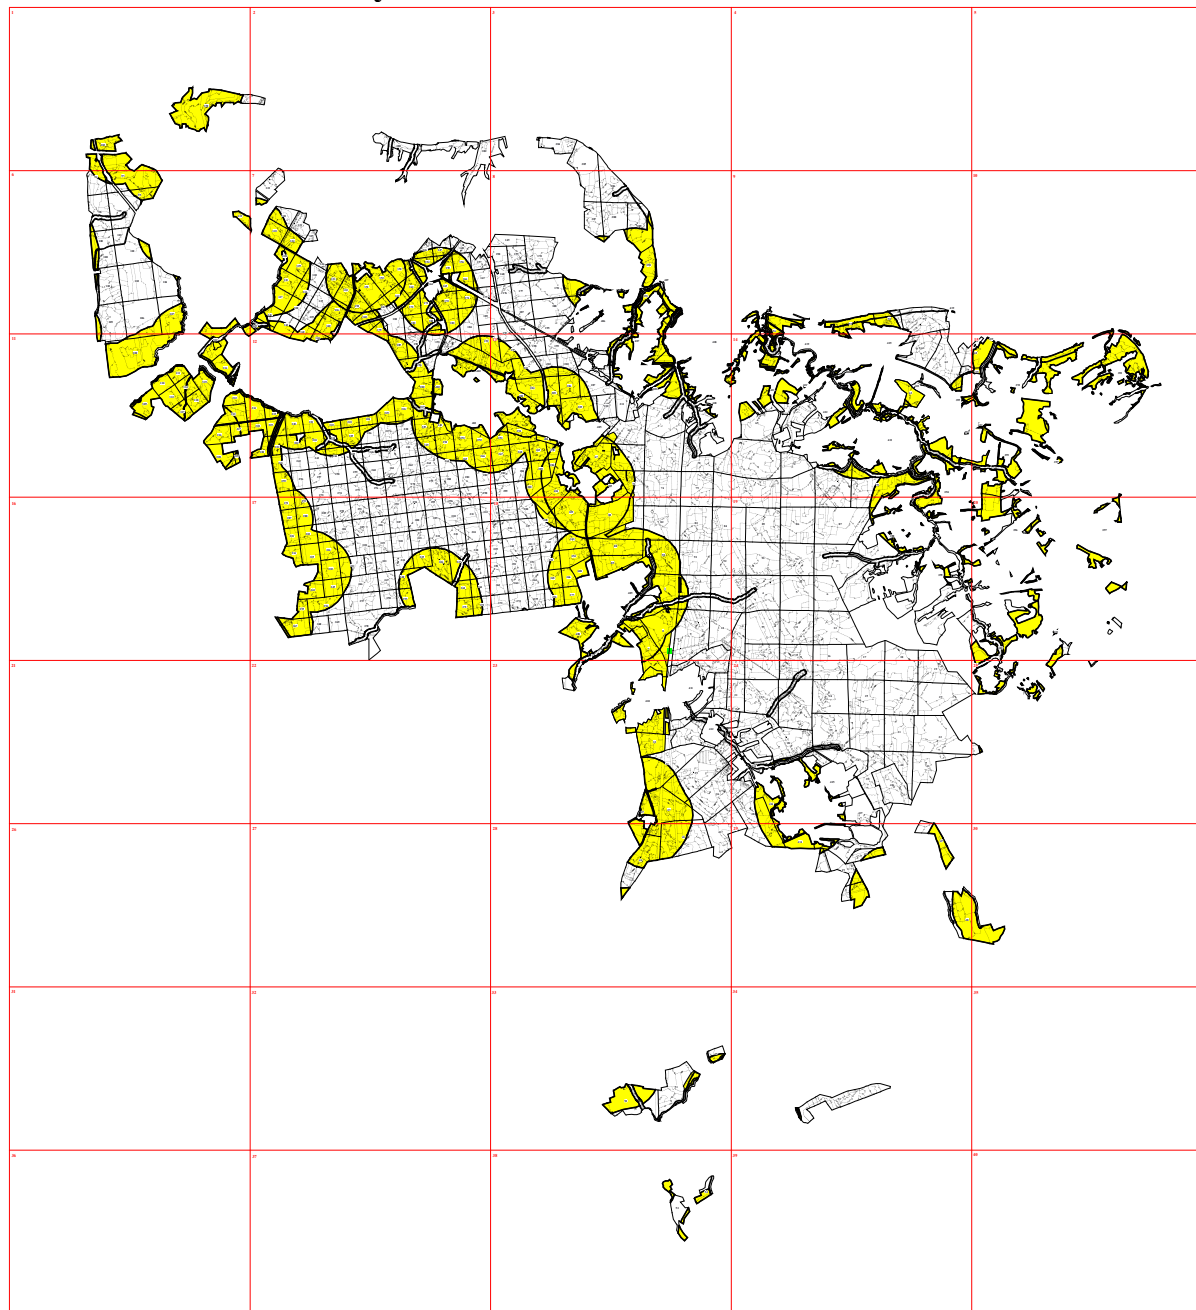

**Графическое описание местоположения границ земель, на которых располагаются
особо защитные участки лесов «участки лесов вокруг сельских населенных пунктов и
садовых товариществ», на территории Приокского участкового лесничества Калужского
лесничества Калужской области**

Приложение № 89 к приказу Рослесхоза
от 28.02.2023 № 264