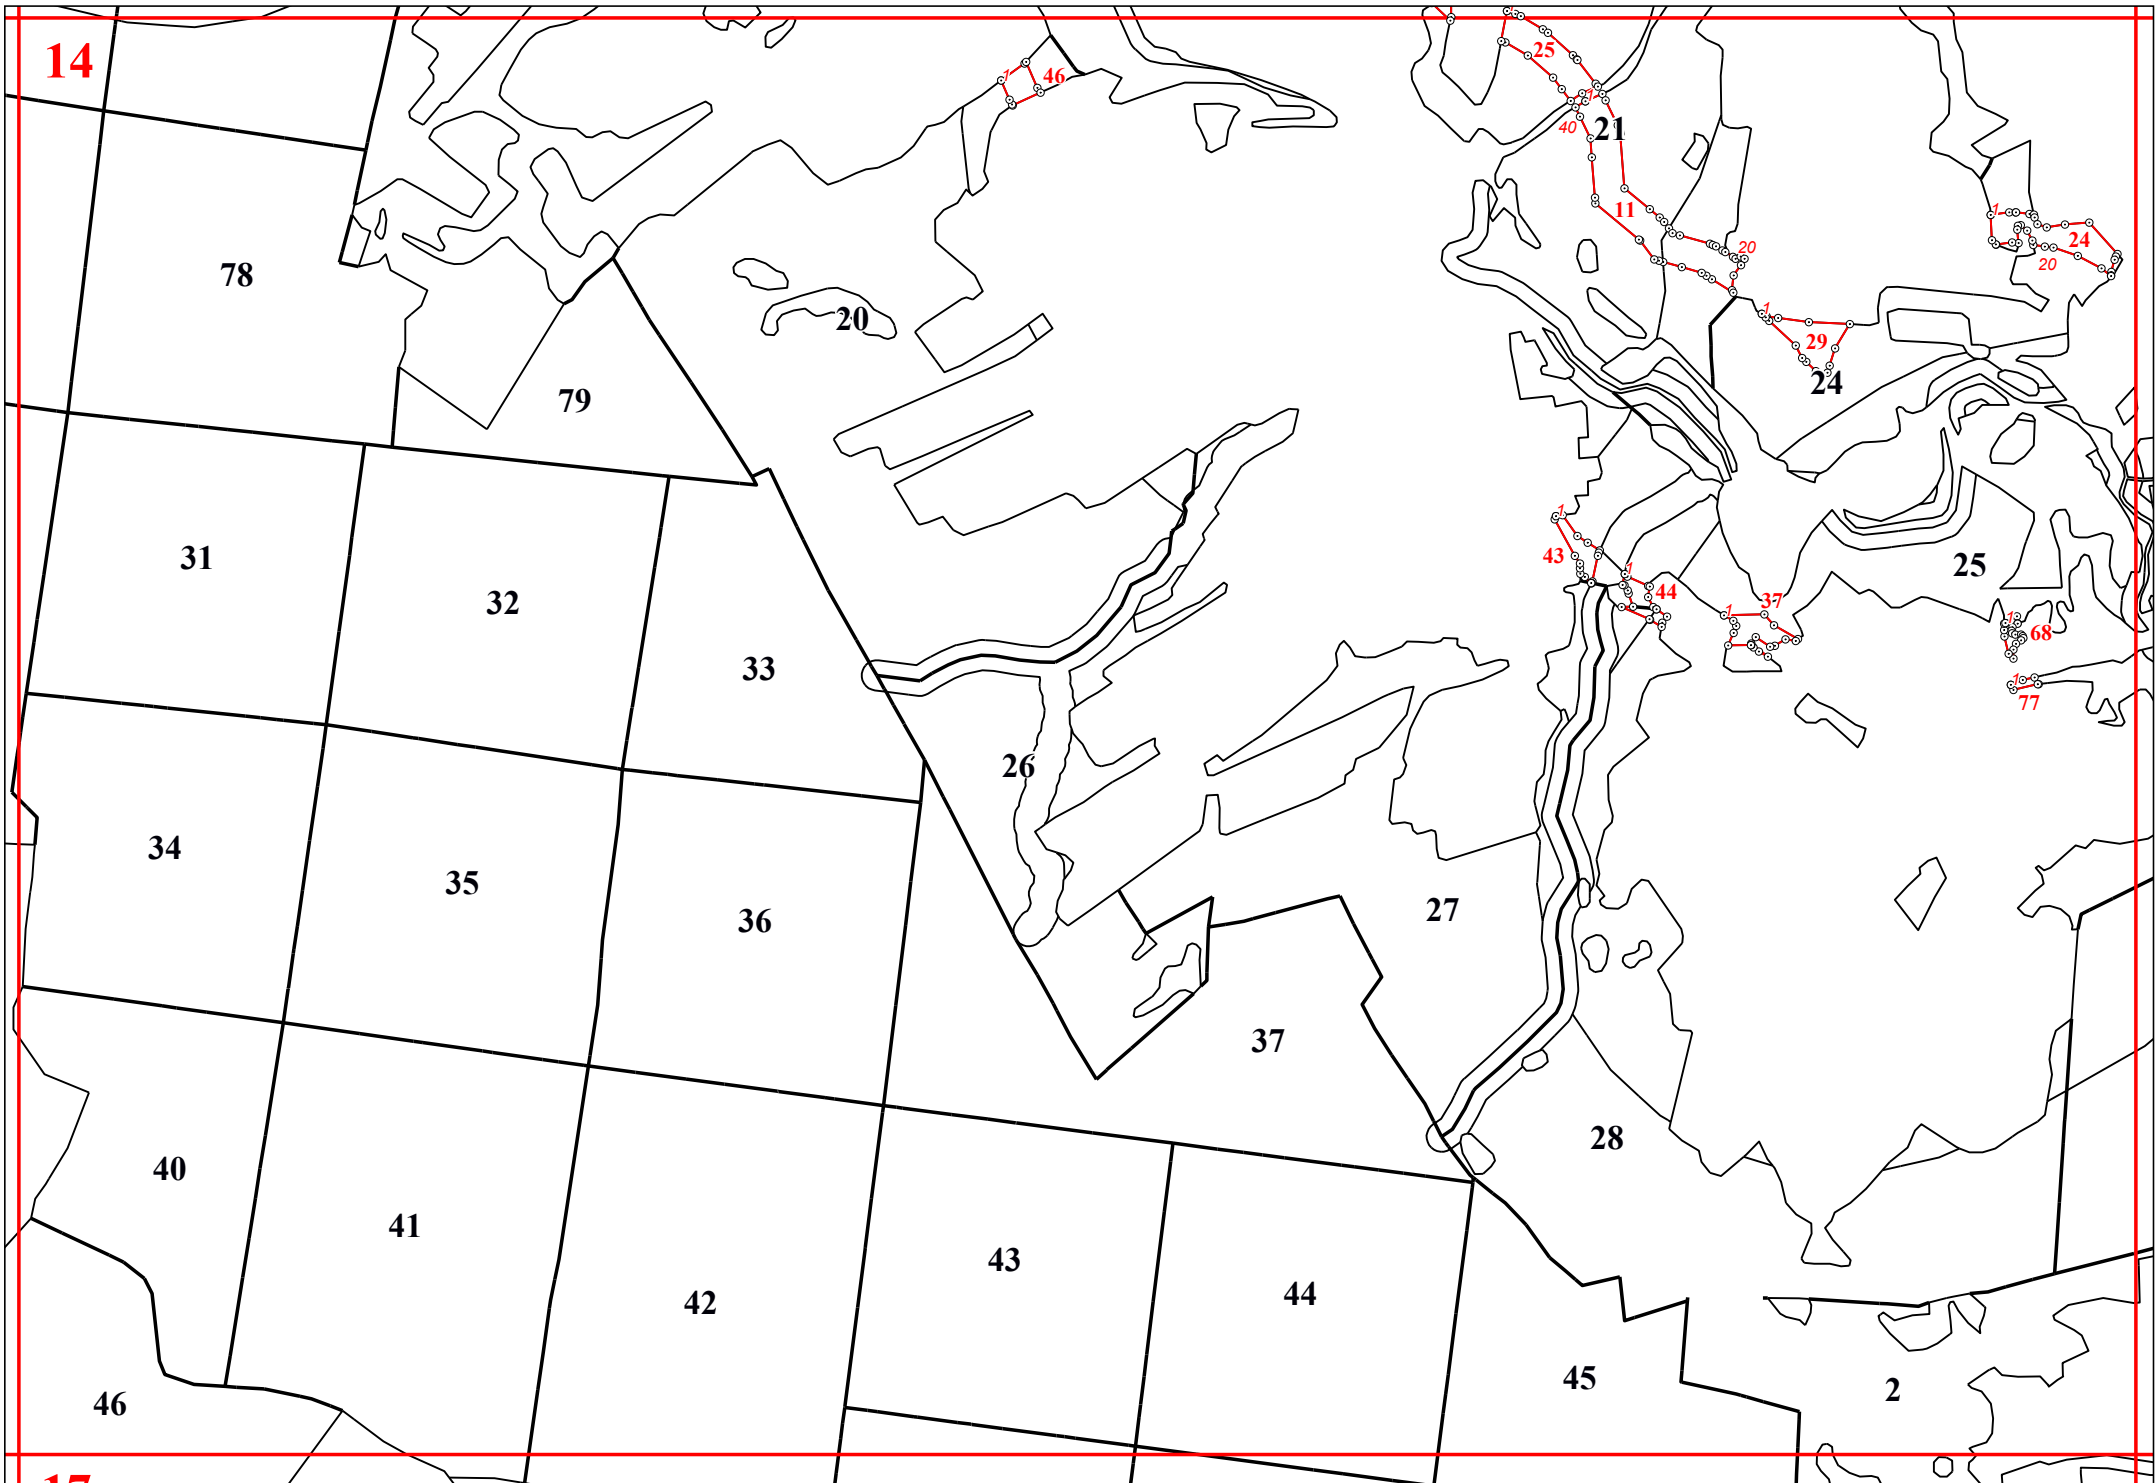

**Графическое описание местоположения границ земель, на которых
располагаются ценные леса (запретные полосы лесов, расположенные вдоль водных
объектов), на территории Шанско-Заводского участкового лесничества
Медынского лесничества Калужской области**

Приложение № 38 к приказу Рослесхоза
от 27.02.2023 № 191

15

23

26

38

60

20

6

39

40

1

15

20

75

51

52