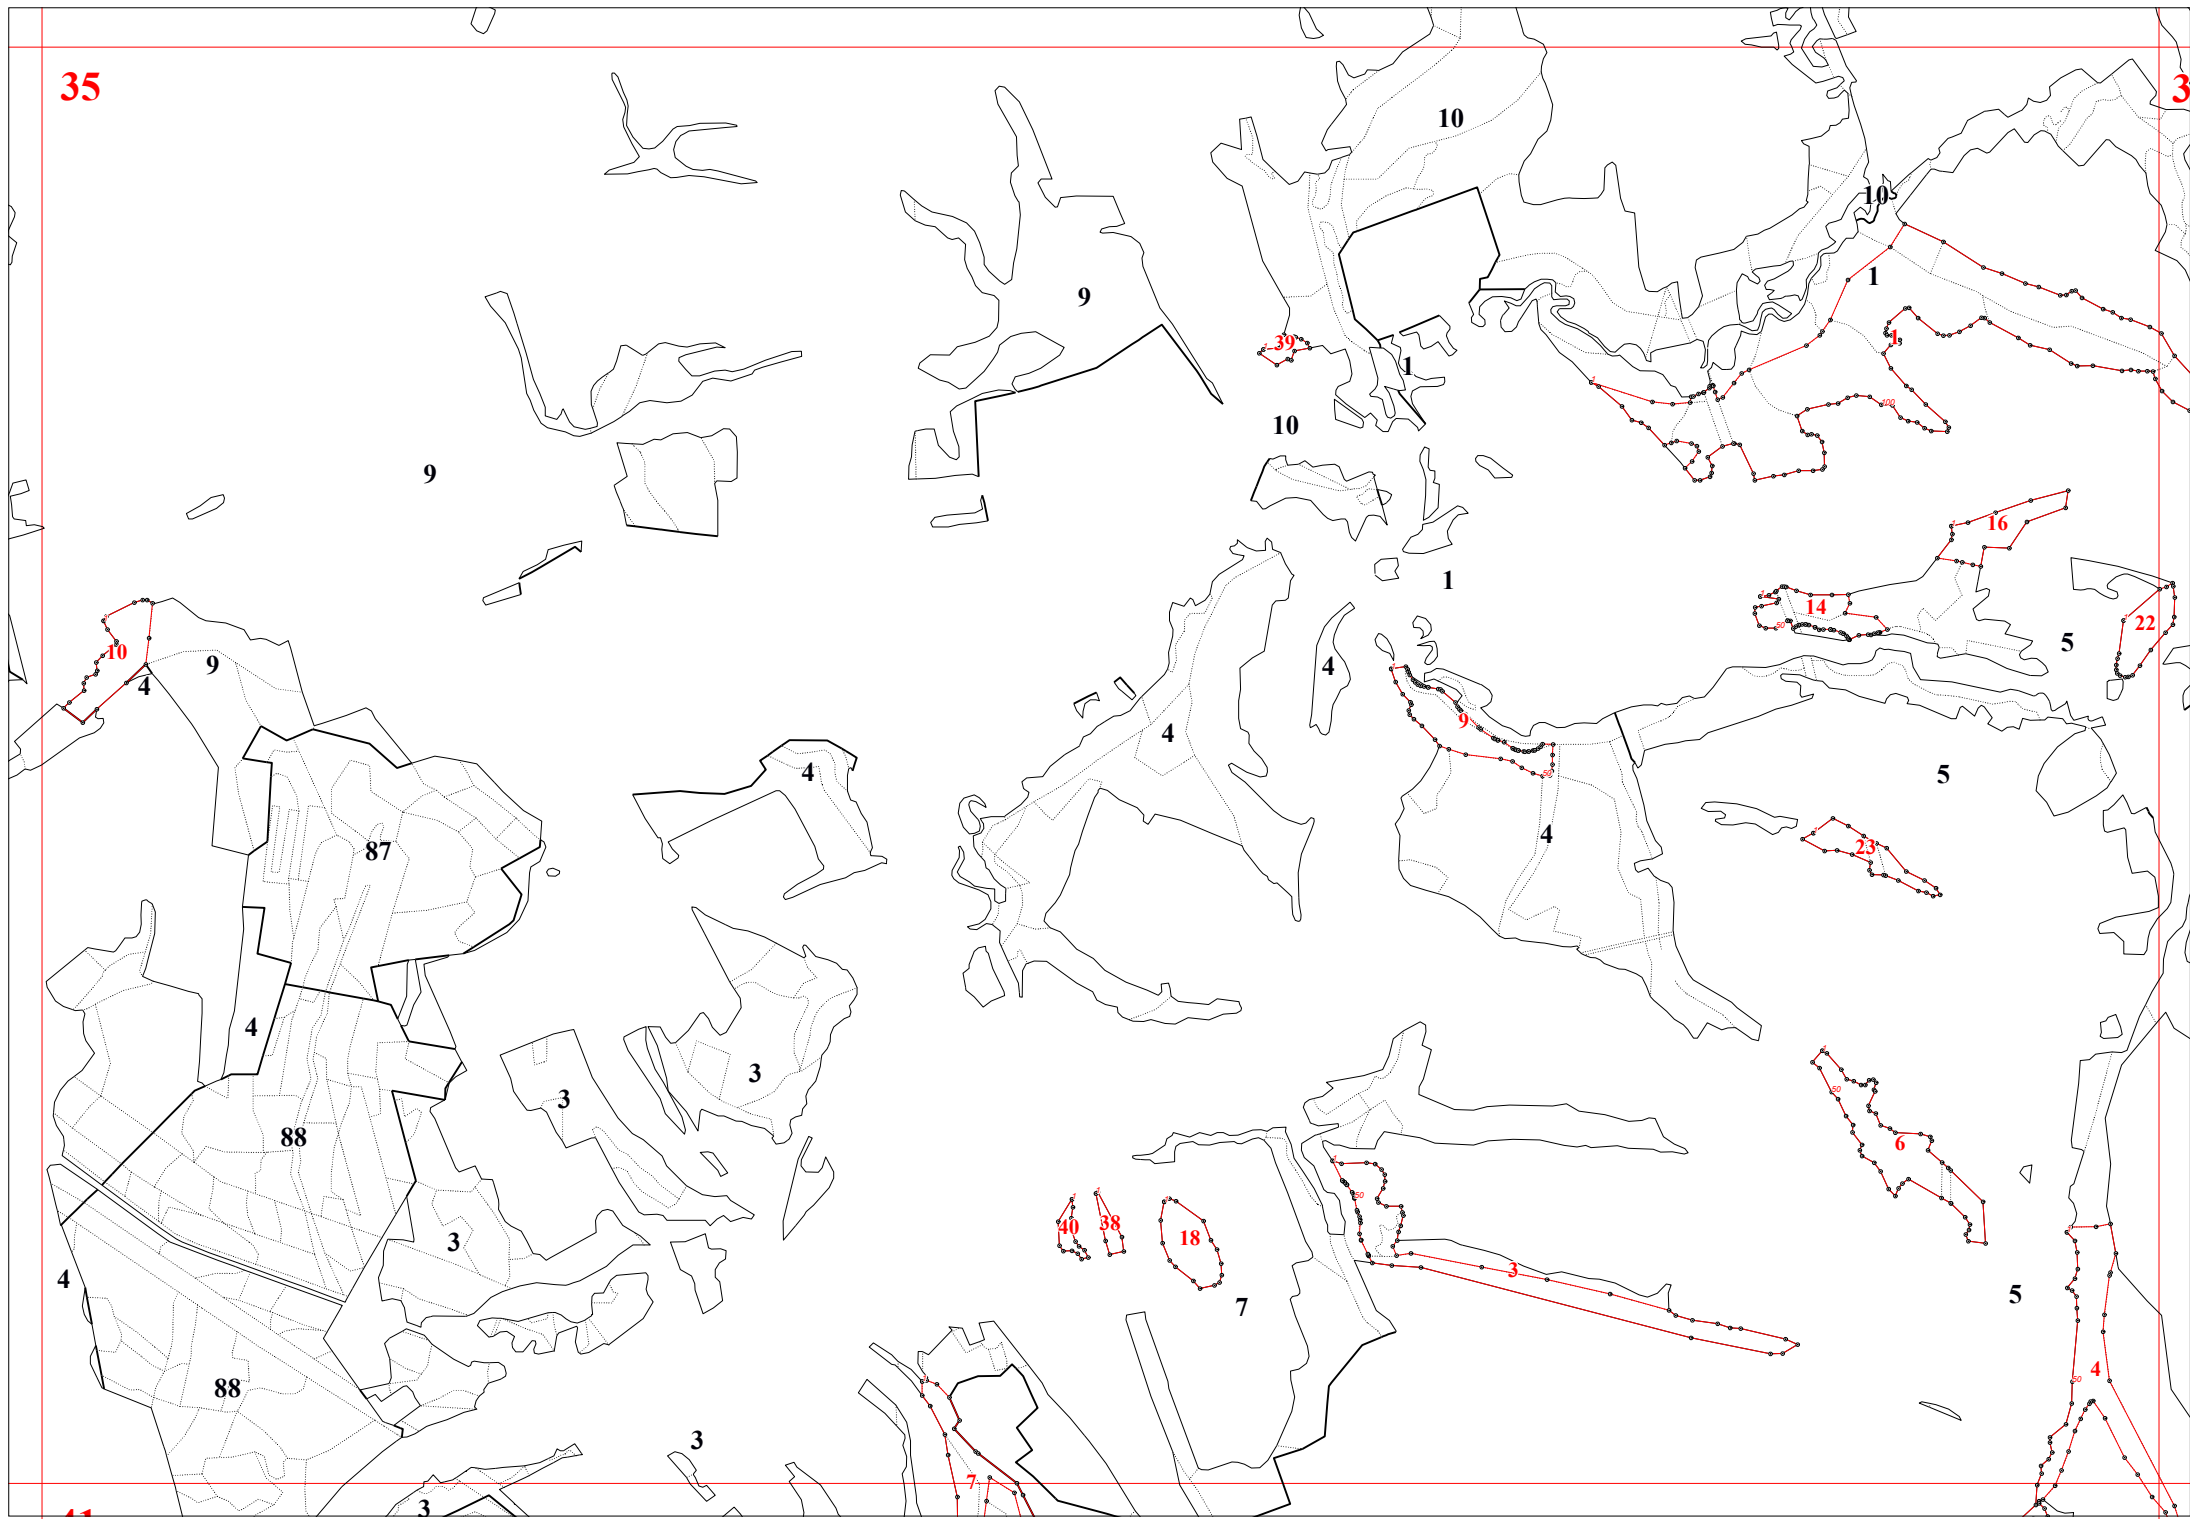

**Графическое описание местоположения границ земель, на которых располагаются особо защитные участки лесов «медоносные участки лесов», на территории Желовского участкового лесничества  
Калужского лесничества Калужской области**

Приложение № 59 к приказу Рослесхоза  
от 28.02.2023 № 264

34

3

10

4

41

17

42