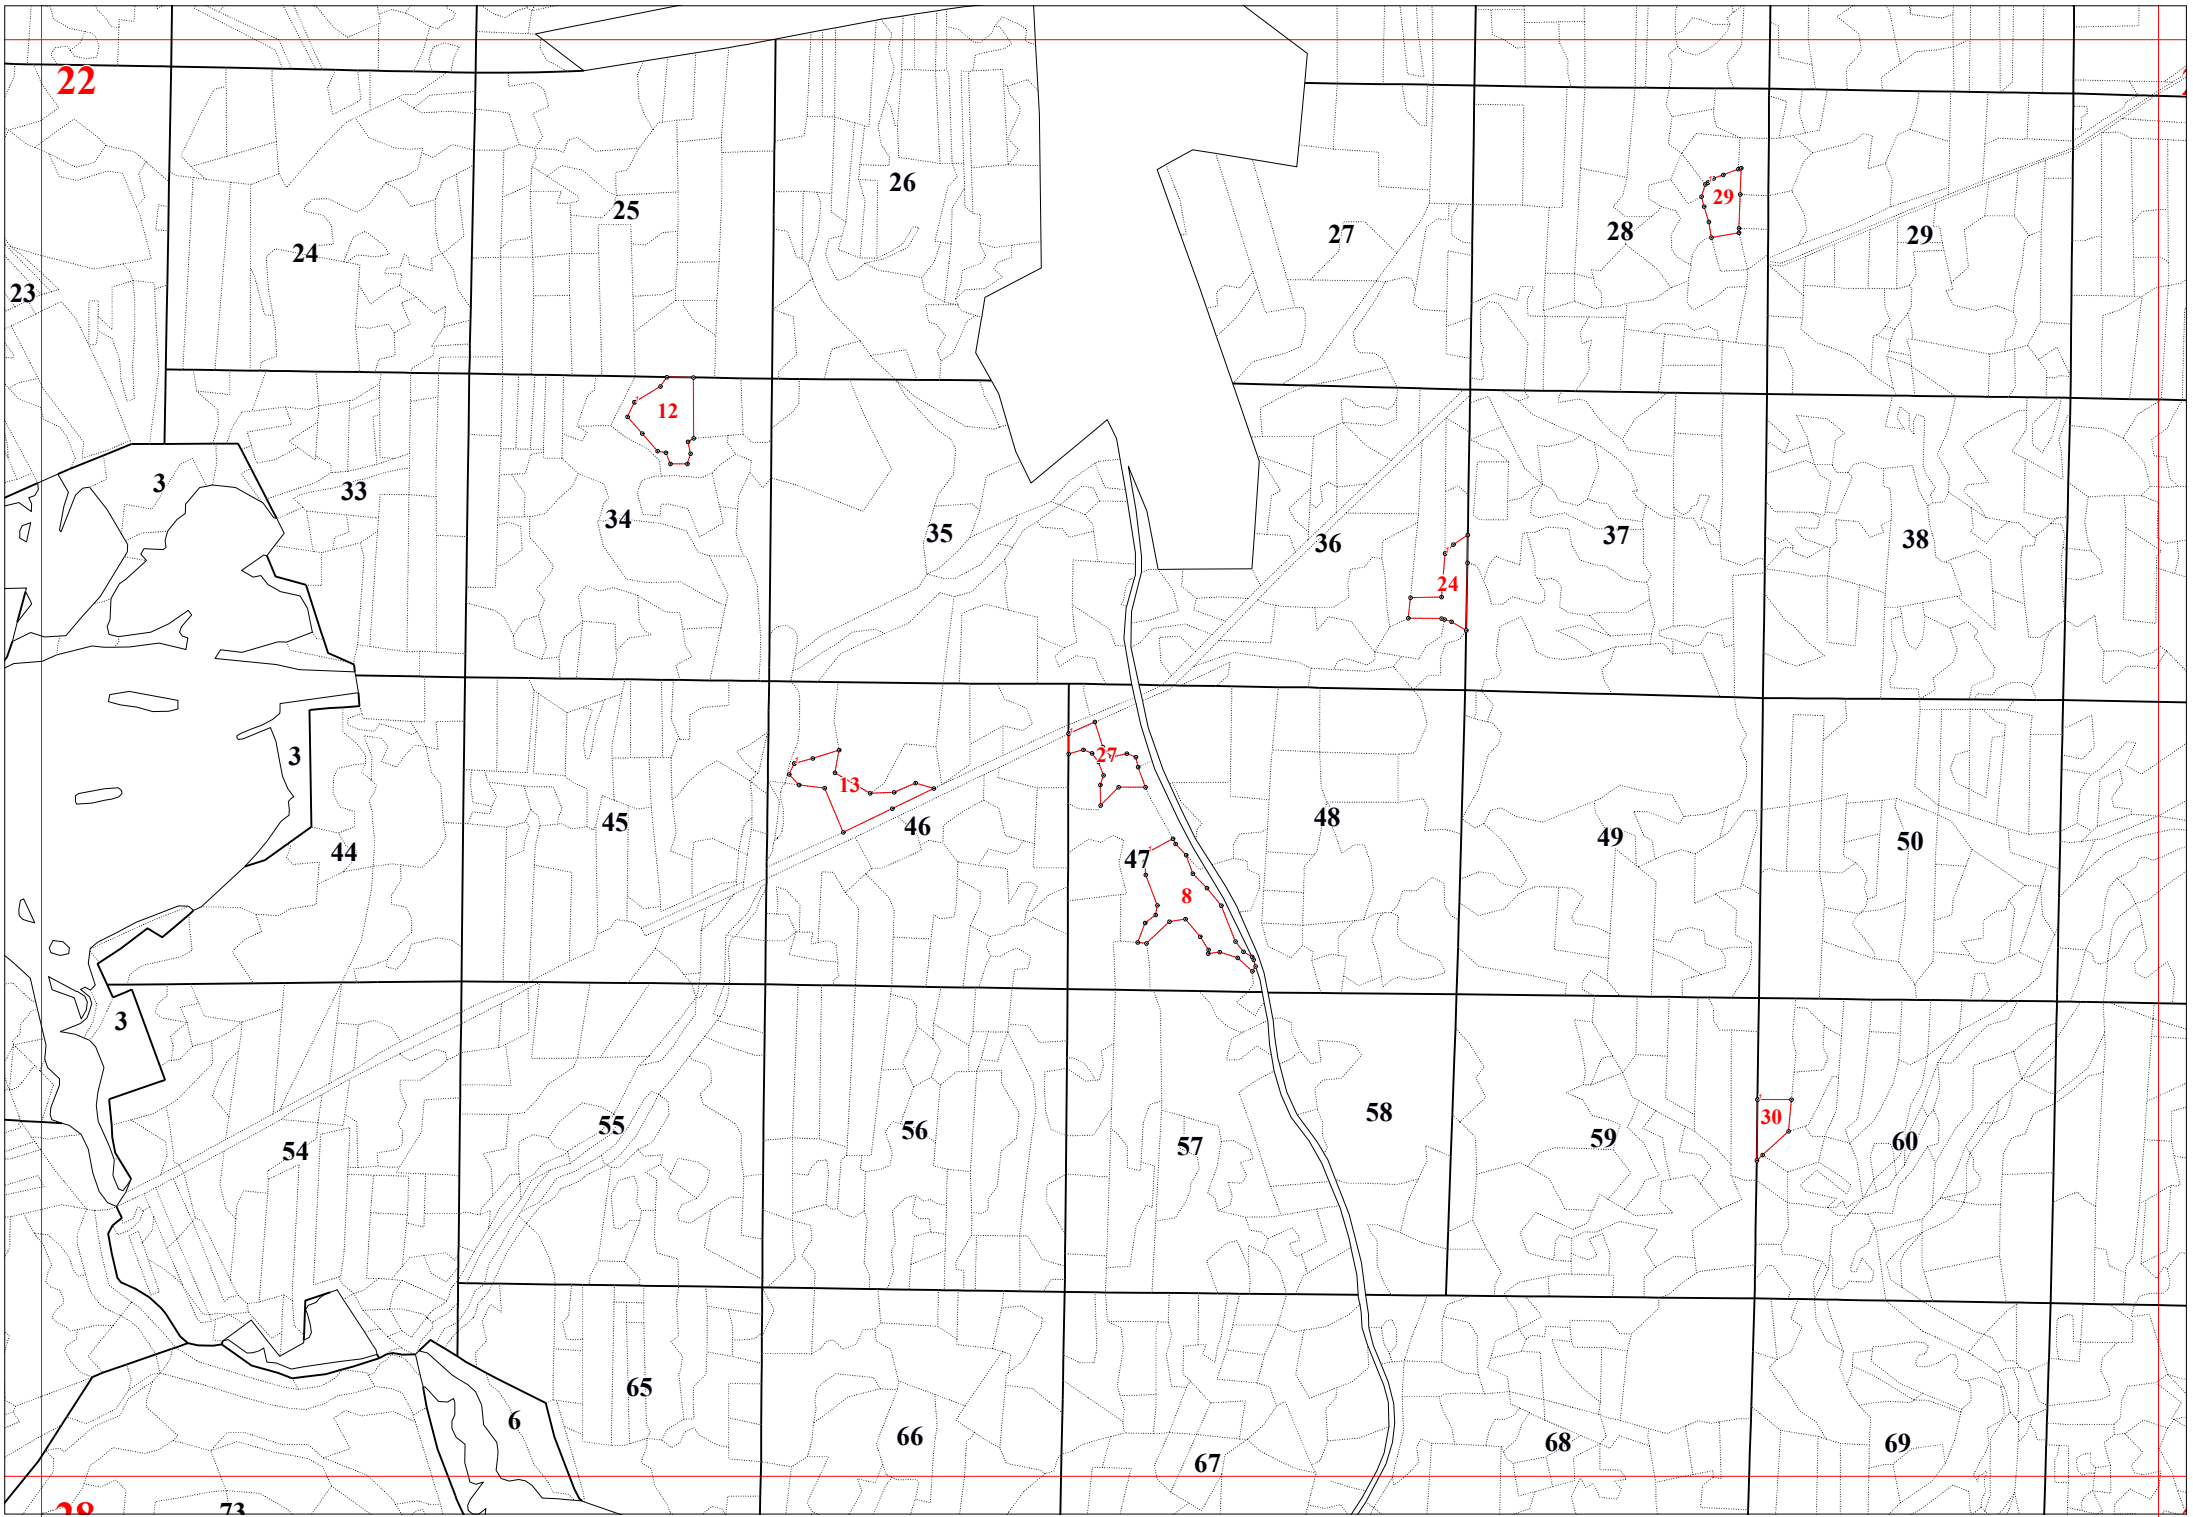

**Графическое описание местоположения границ земель, на которых располагаются особо защитные участки лесов «медоносные участки лесов», на территории Желовского участкового лесничества  
Калужского лесничества Калужской области**

Приложение № 59 к приказу Рослесхоза  
от 28.02.2023 № 264

34

3

10

4

41

17

42