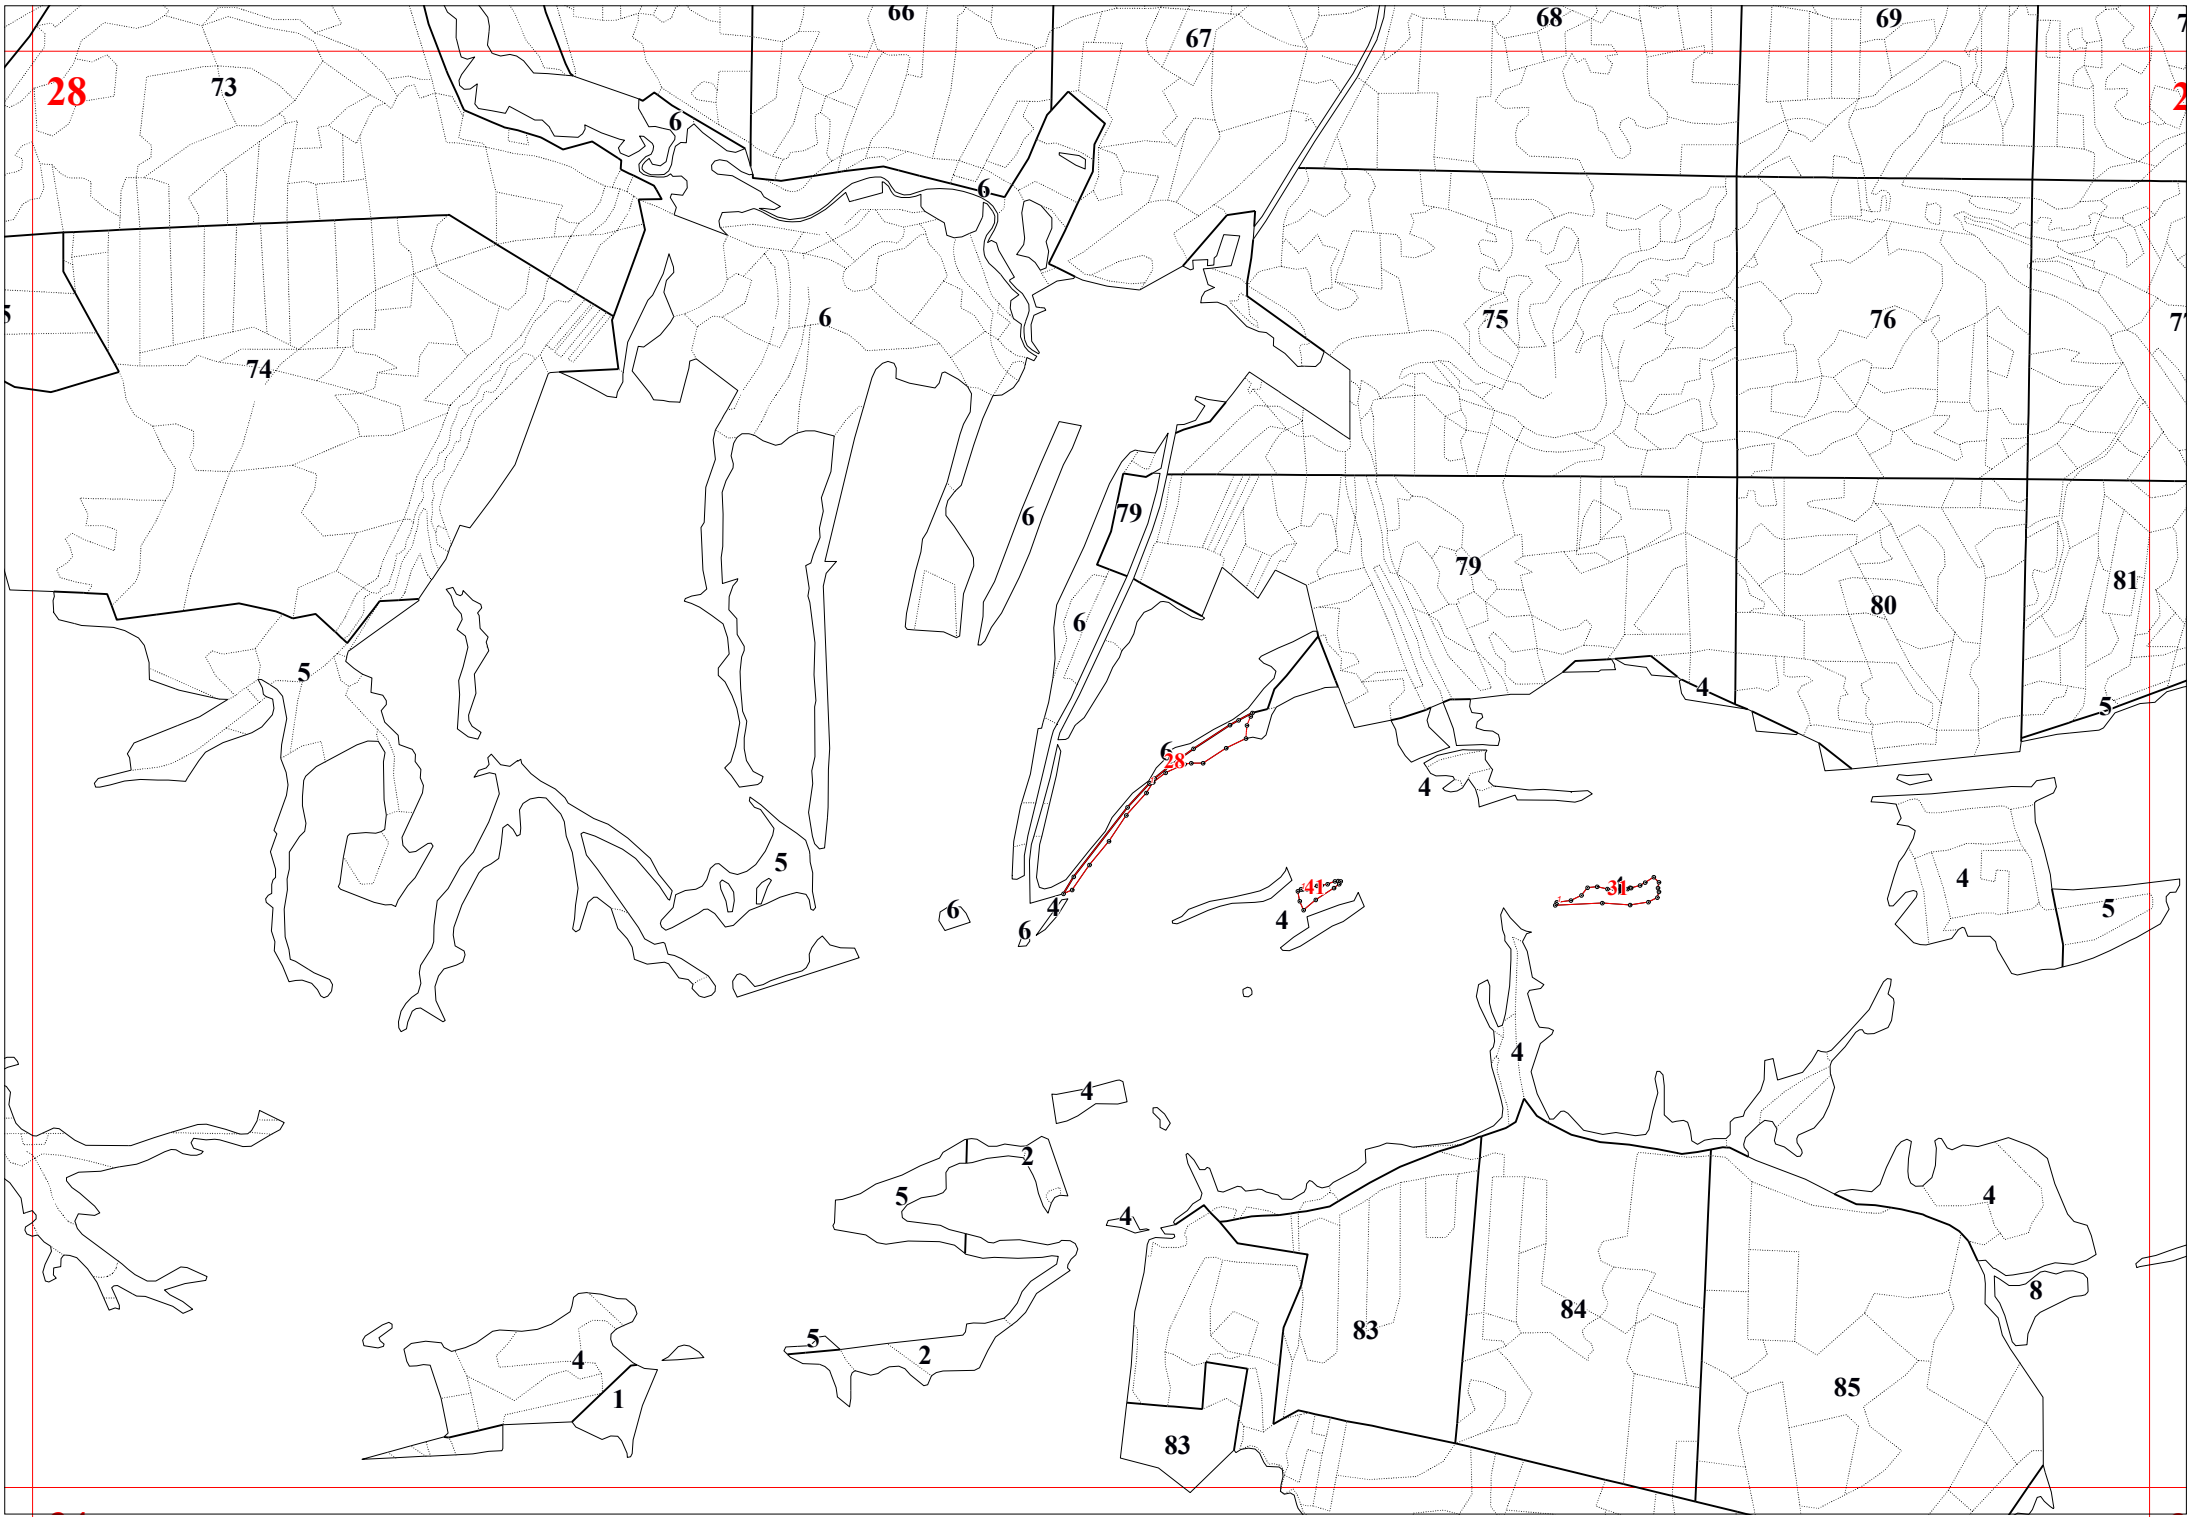

**Графическое описание местоположения границ земель, на которых располагаются особо защитные участки лесов «медоносные участки лесов», на территории Желовского участкового лесничества  
Калужского лесничества Калужской области**

Приложение № 59 к приказу Рослесхоза  
от 28.02.2023 № 264

34

3

10

4

41

17

42