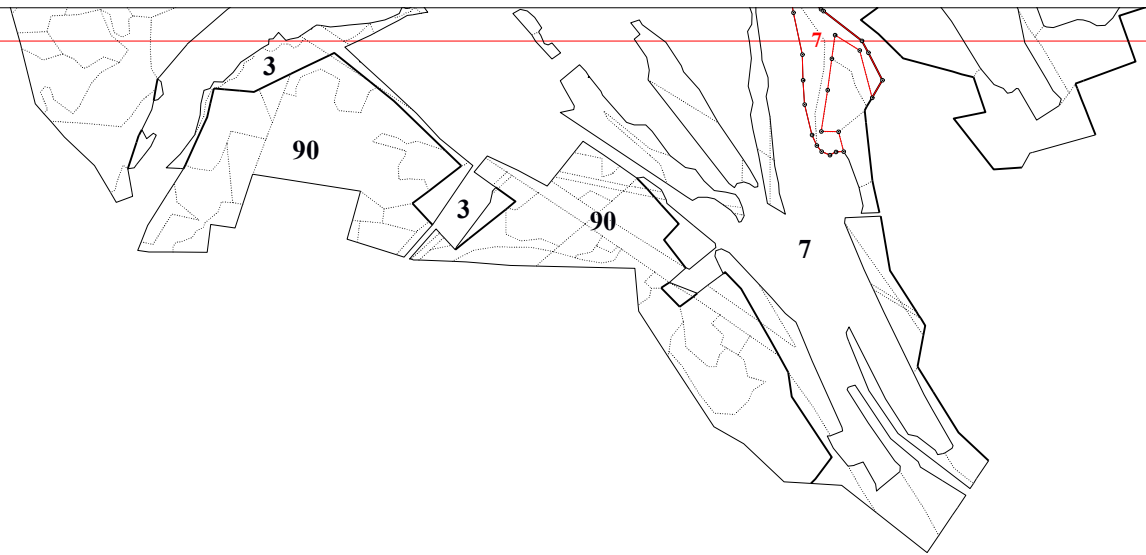

**Графическое описание местоположения границ земель, на которых располагаются особо защитные участки лесов «медоносные участки лесов», на территории Желовского участкового лесничества  
Калужского лесничества Калужской области**

Приложение № 59 к приказу Рослесхоза  
от 28.02.2023 № 264

34

3

10

4

41

17

42