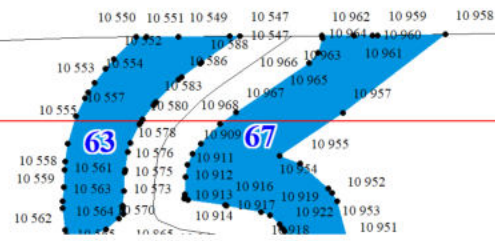

2 - номер листа

Защитные леса

- леса, расположенные в расположенные в запретных полосах лесов,
расположенные вдоль водных объектов

1

2

66

65

20