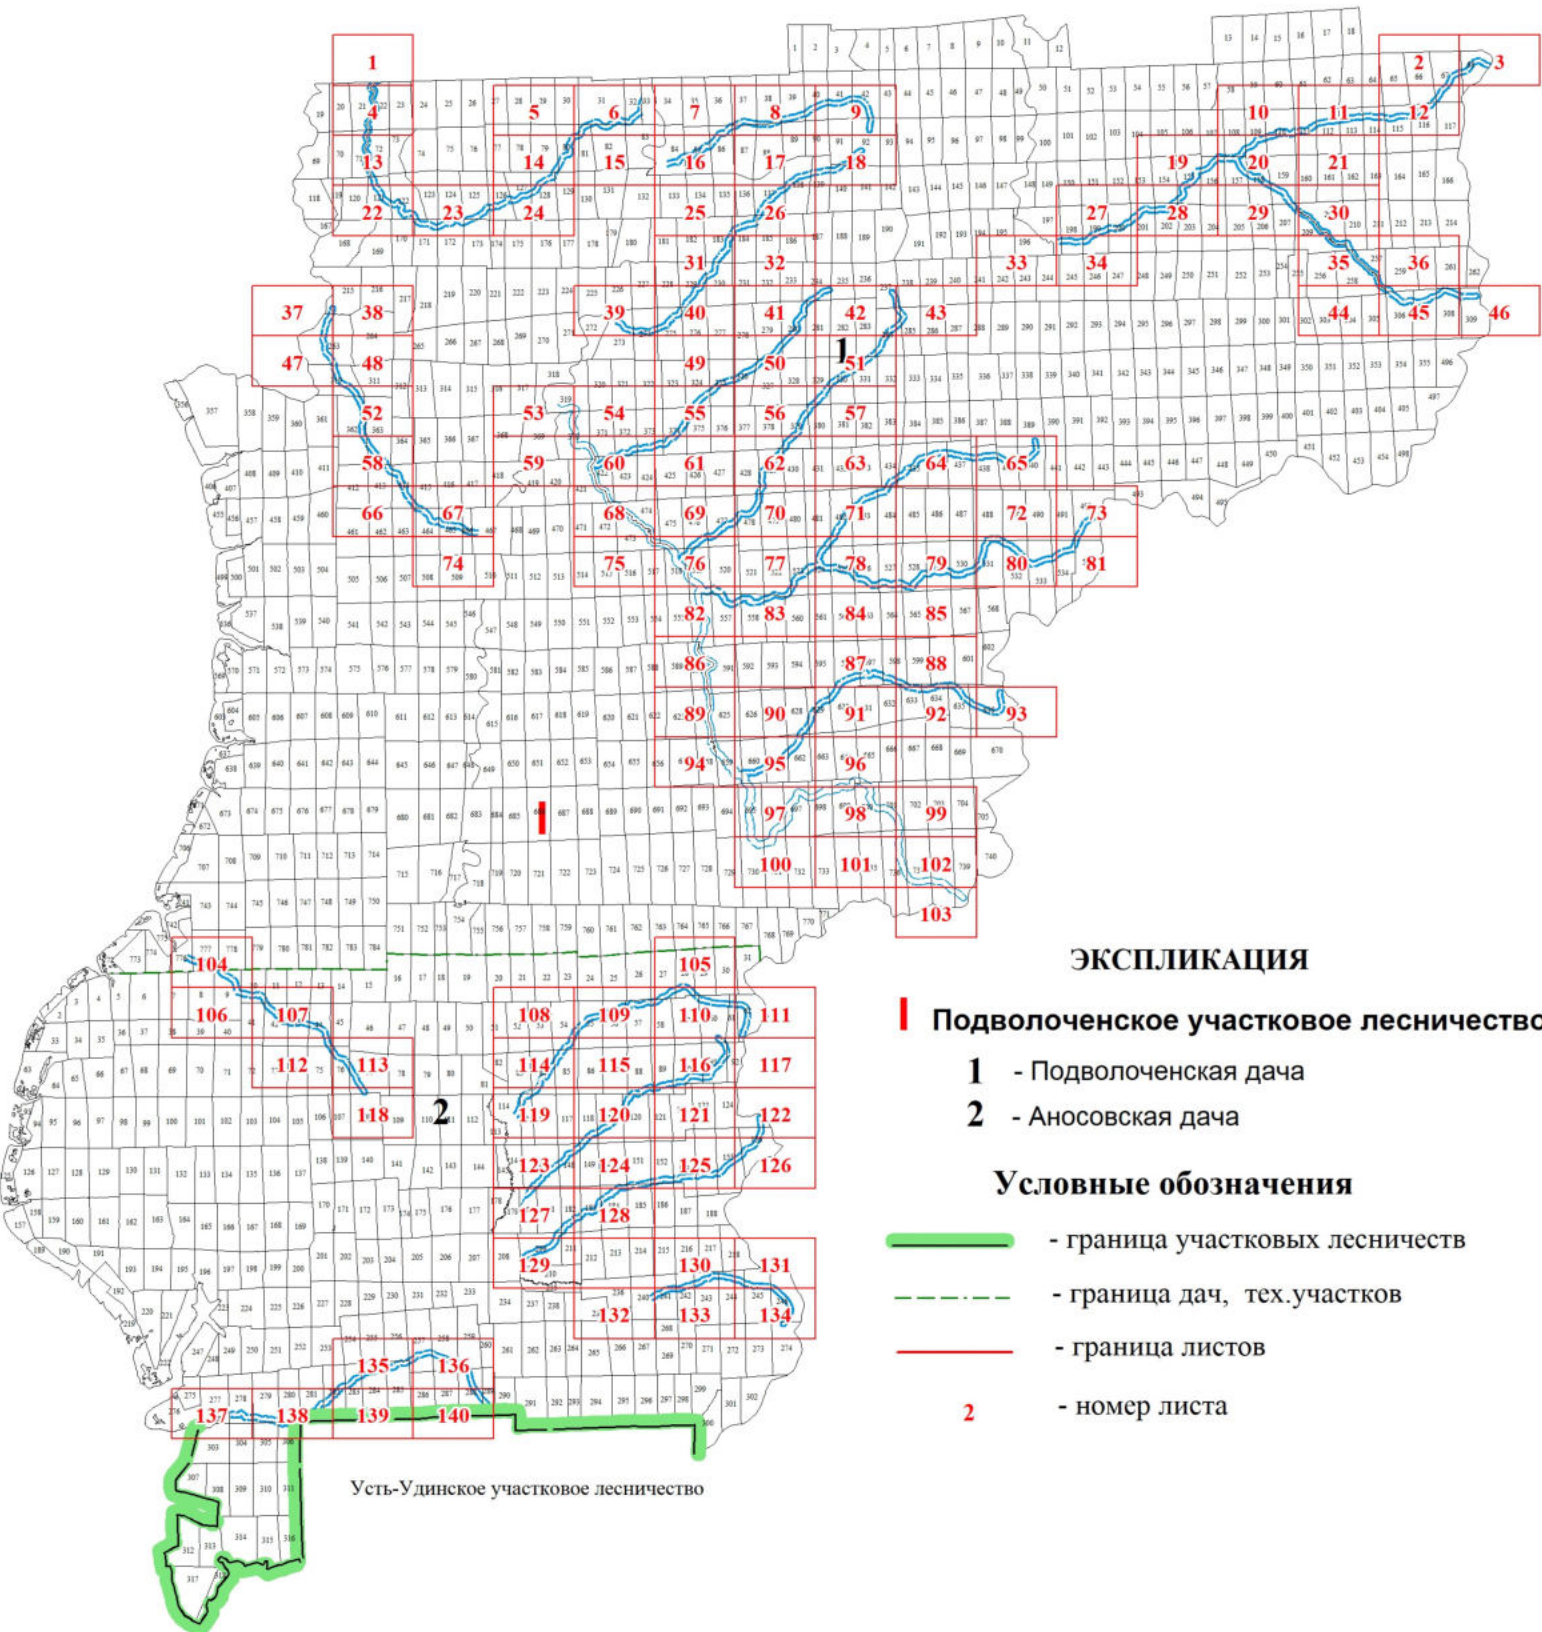

**Графическое описание местоположения границ земель,
на которых располагаются ценные леса,
(запретные полосы лесов, расположенные вдоль водных объектов),
на территории
Подволоченского участкового лесничества
Усть-Удинского лесничества
Иркутской области**

2 - номер листа

Защитные леса

- леса, расположенные в расположенные в запретных полосах лесов,
расположенные вдоль водных объектов

1

2

66

65

20