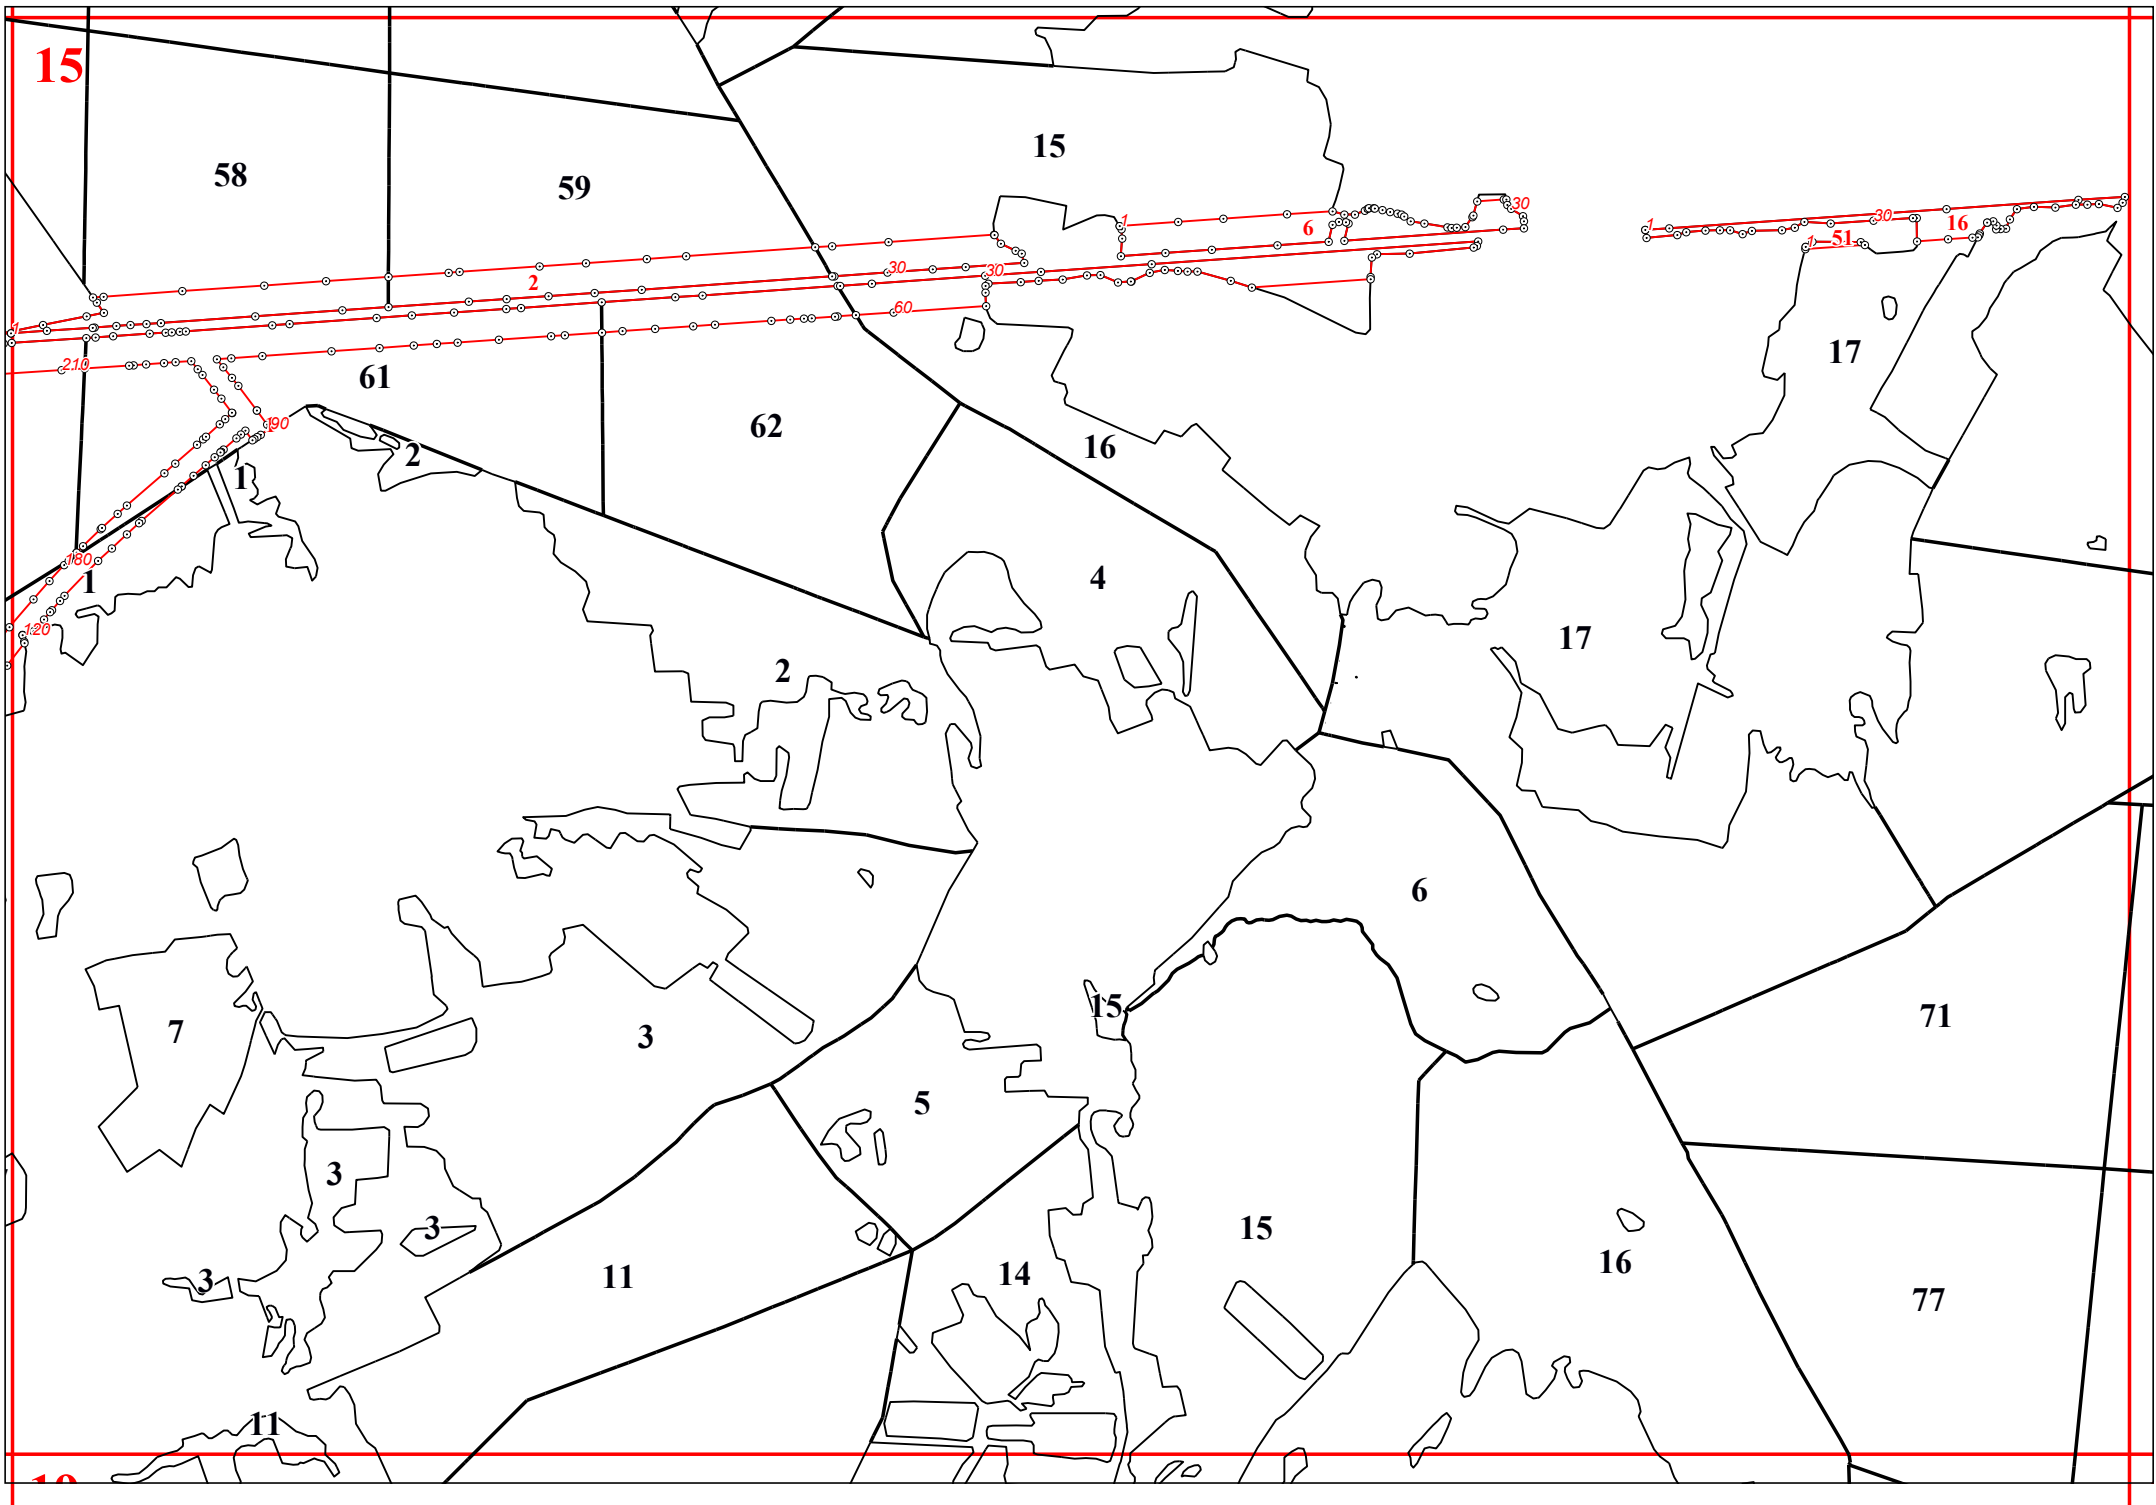

**Графическое описание местоположения границ земель, на которых располагаются леса, выполняющие функции защиты природных и иных объектов (леса, расположенные в защитных полосах лесов), на территории Медынского участкового лесничества Медынского лесничества Калужской области**

Приложение № 16 к приказу Рослесхоза от 27.02.2023 № 191

16

19