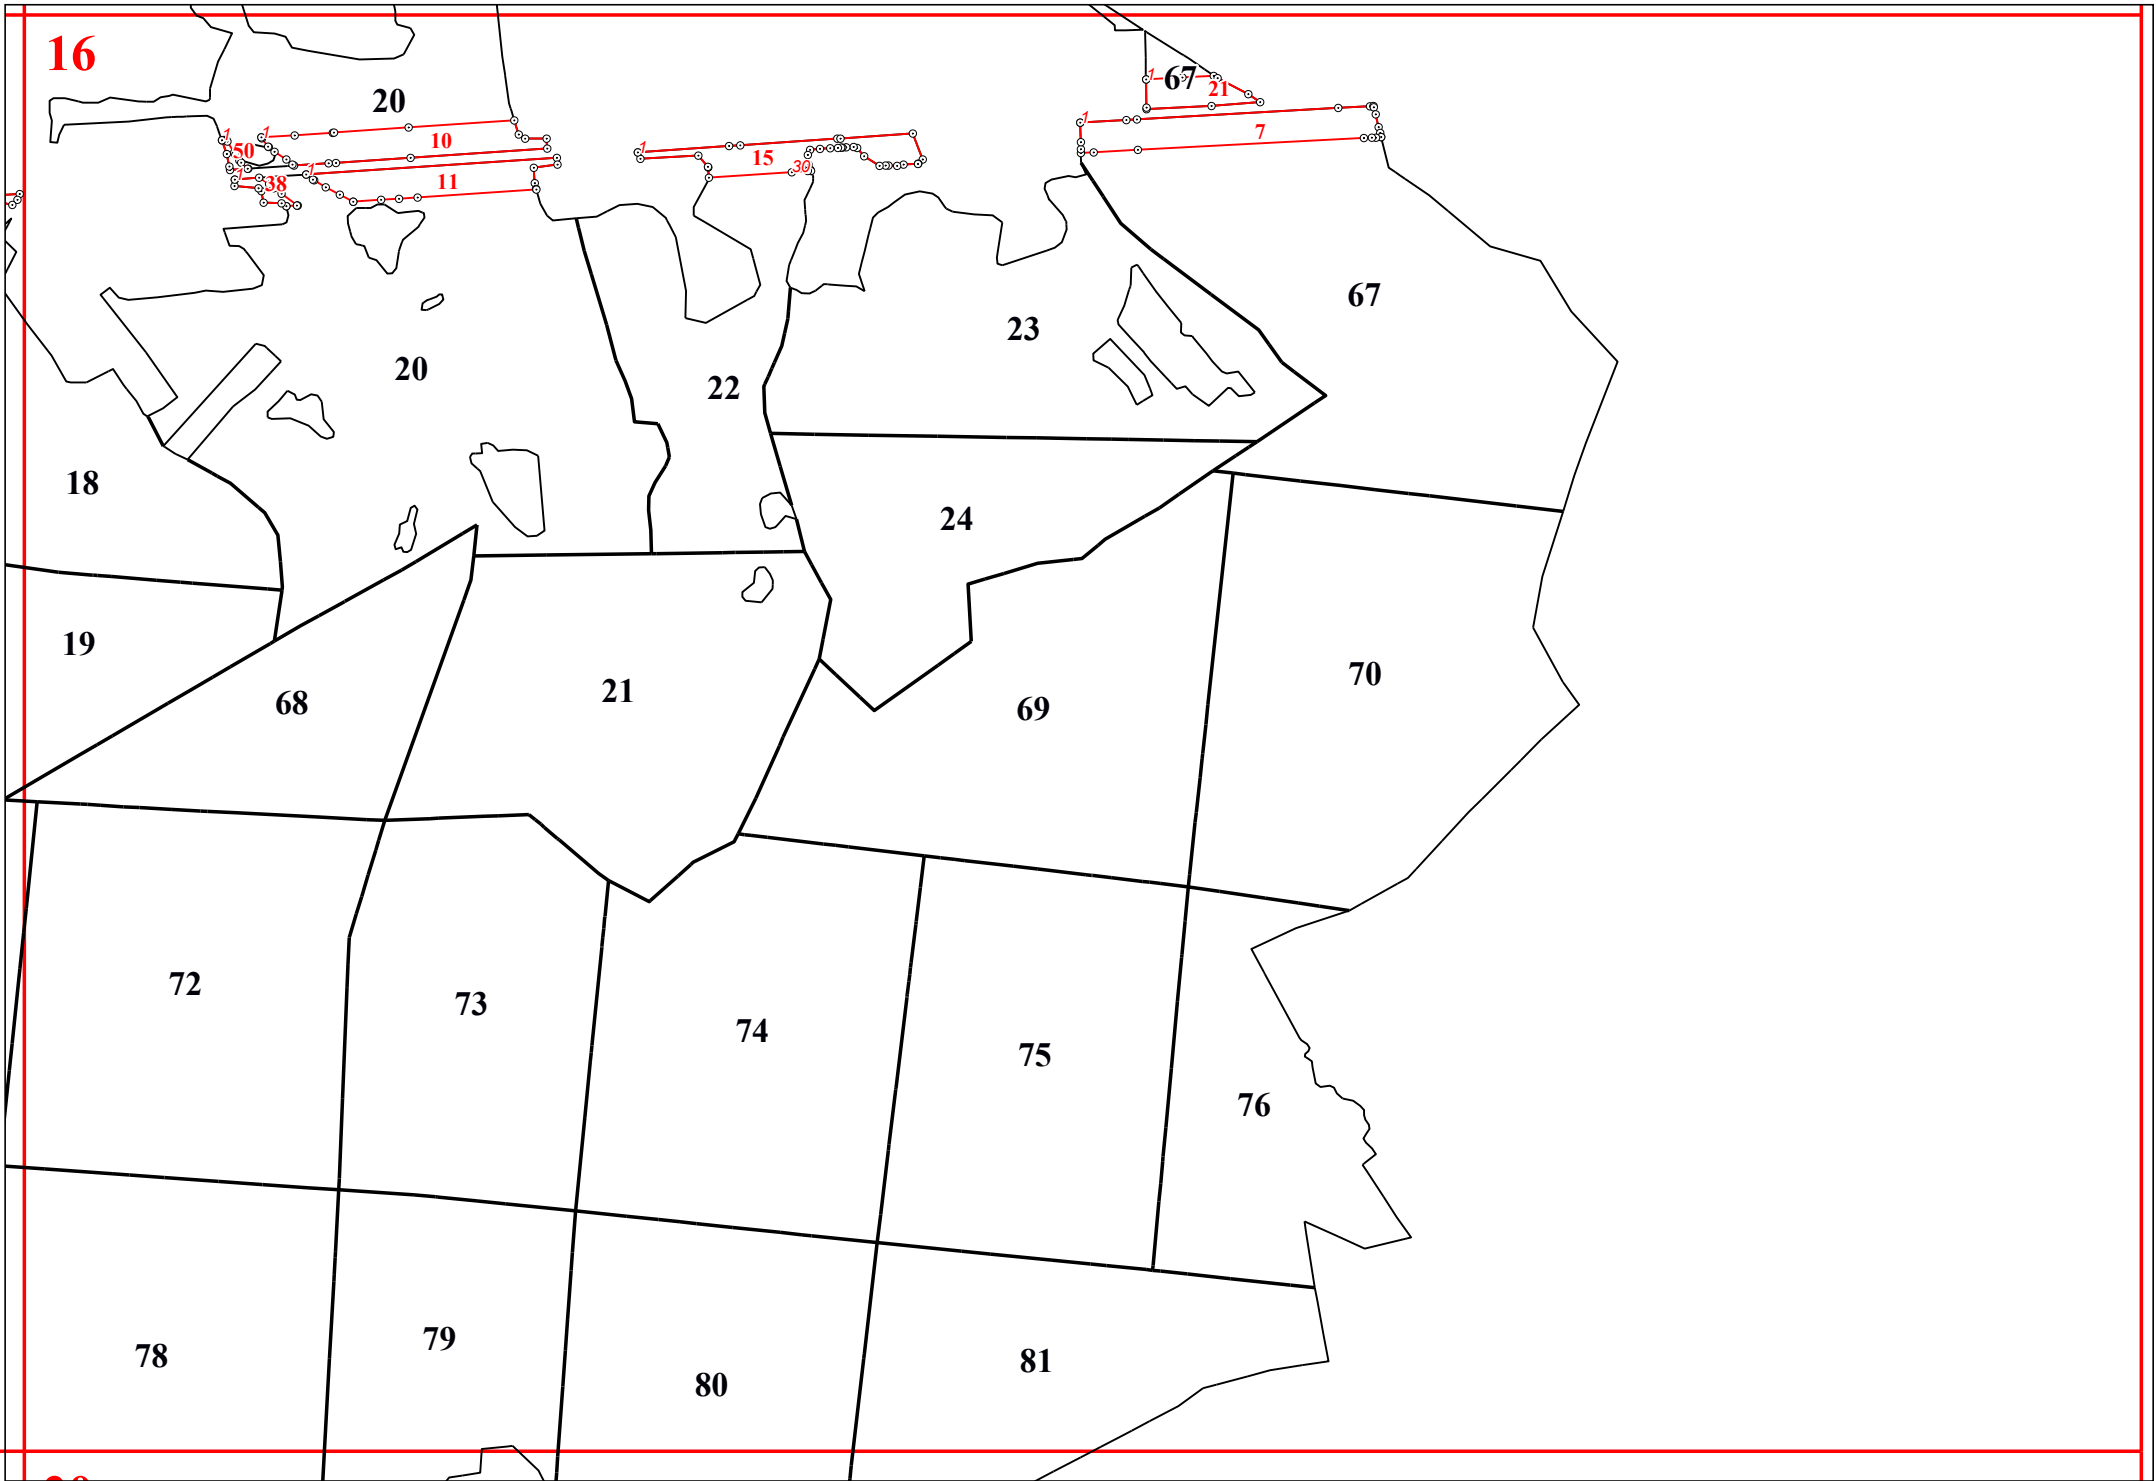

**Графическое описание местоположения границ земель, на которых располагаются леса, выполняющие функции защиты природных и иных объектов (леса, расположенные в защитных полосах лесов), на территории Медынского участкового лесничества Медынского лесничества Калужской области**

Приложение № 16 к приказу Рослесхоза от 27.02.2023 № 191

16

19