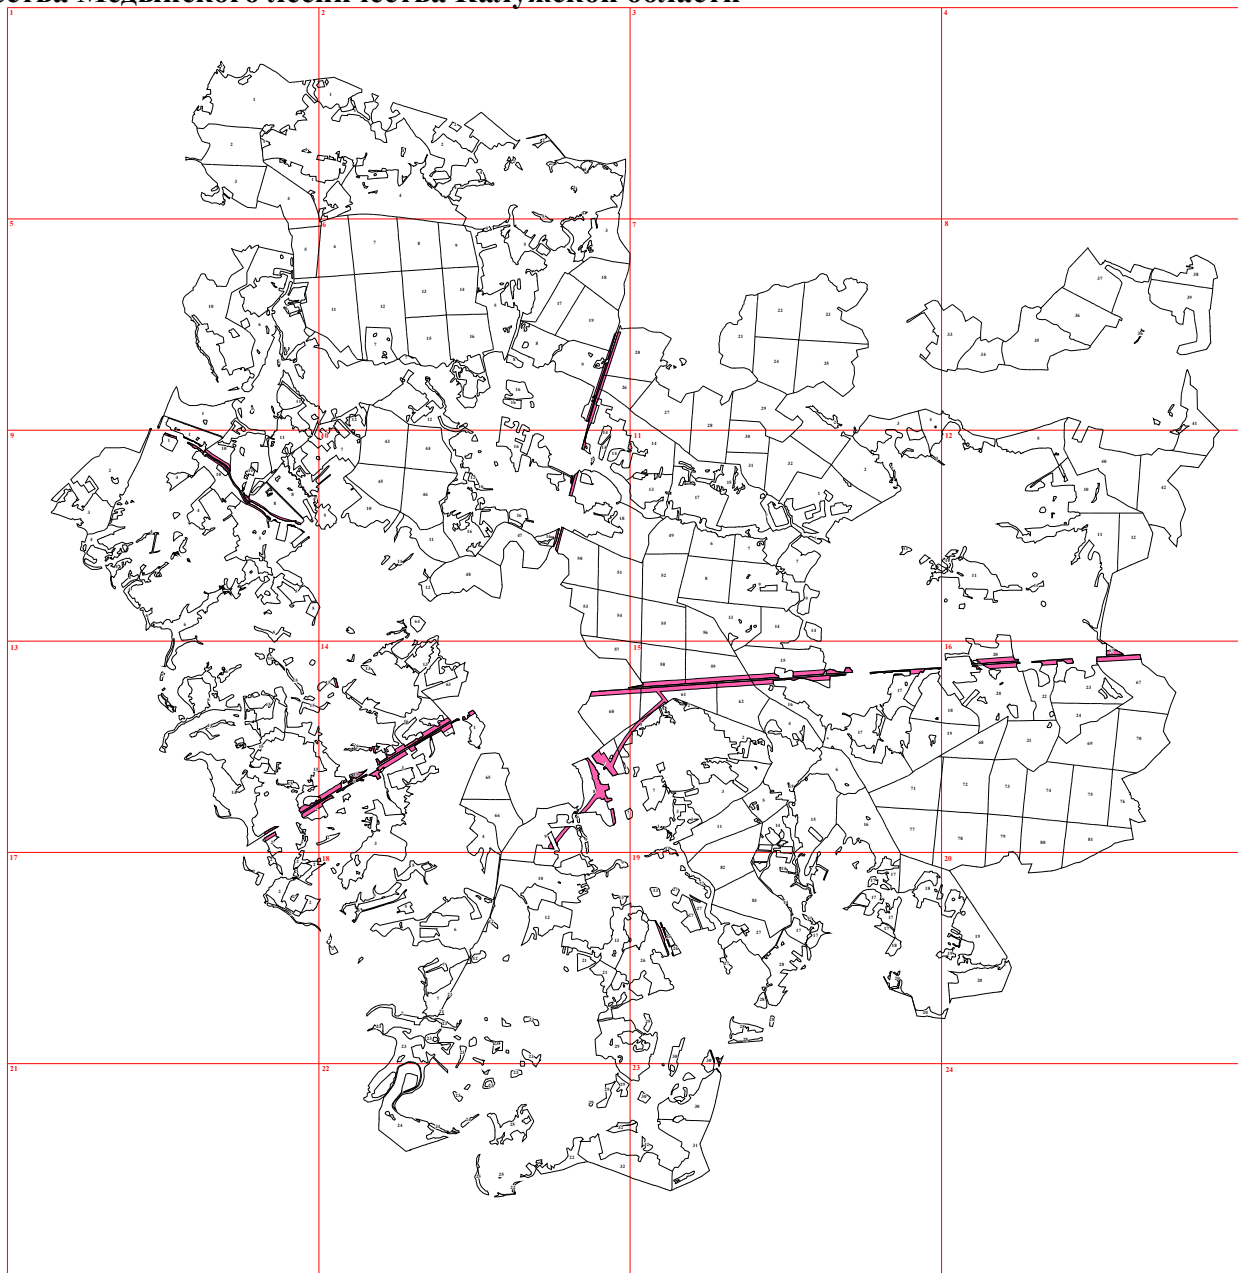

**Графическое описание местоположения границ земель, на которых располагаются леса, выполняющие функции защиты природных и иных объектов (леса, расположенные в защитных полосах лесов), на территории Медынского участкового лесничества Медынского лесничества Калужской области**

Приложение № 16 к приказу Рослесхоза от 27.02.2023 № 191

16

19