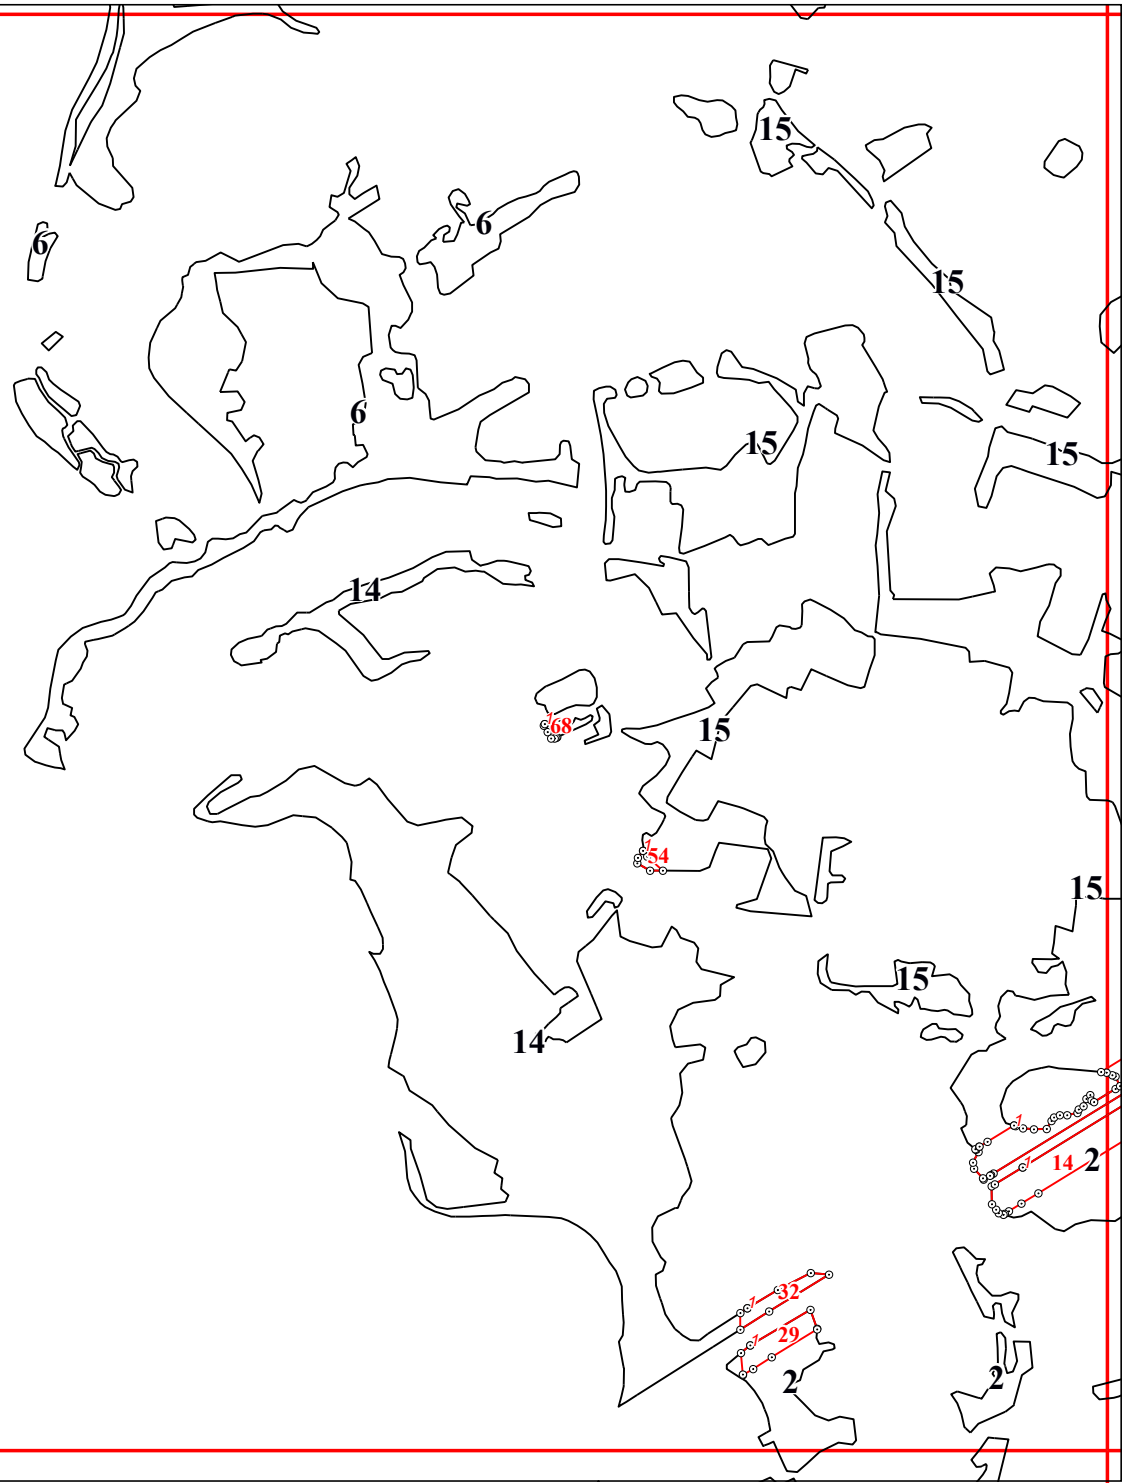

**Графическое описание местоположения границ земель, на которых располагаются леса, выполняющие функции защиты природных и иных объектов (леса, расположенные в защитных полосах лесов), на территории Медынского участкового лесничества Медынского лесничества Калужской области**

Приложение № 16 к приказу Рослесхоза от 27.02.2023 № 191

16

19