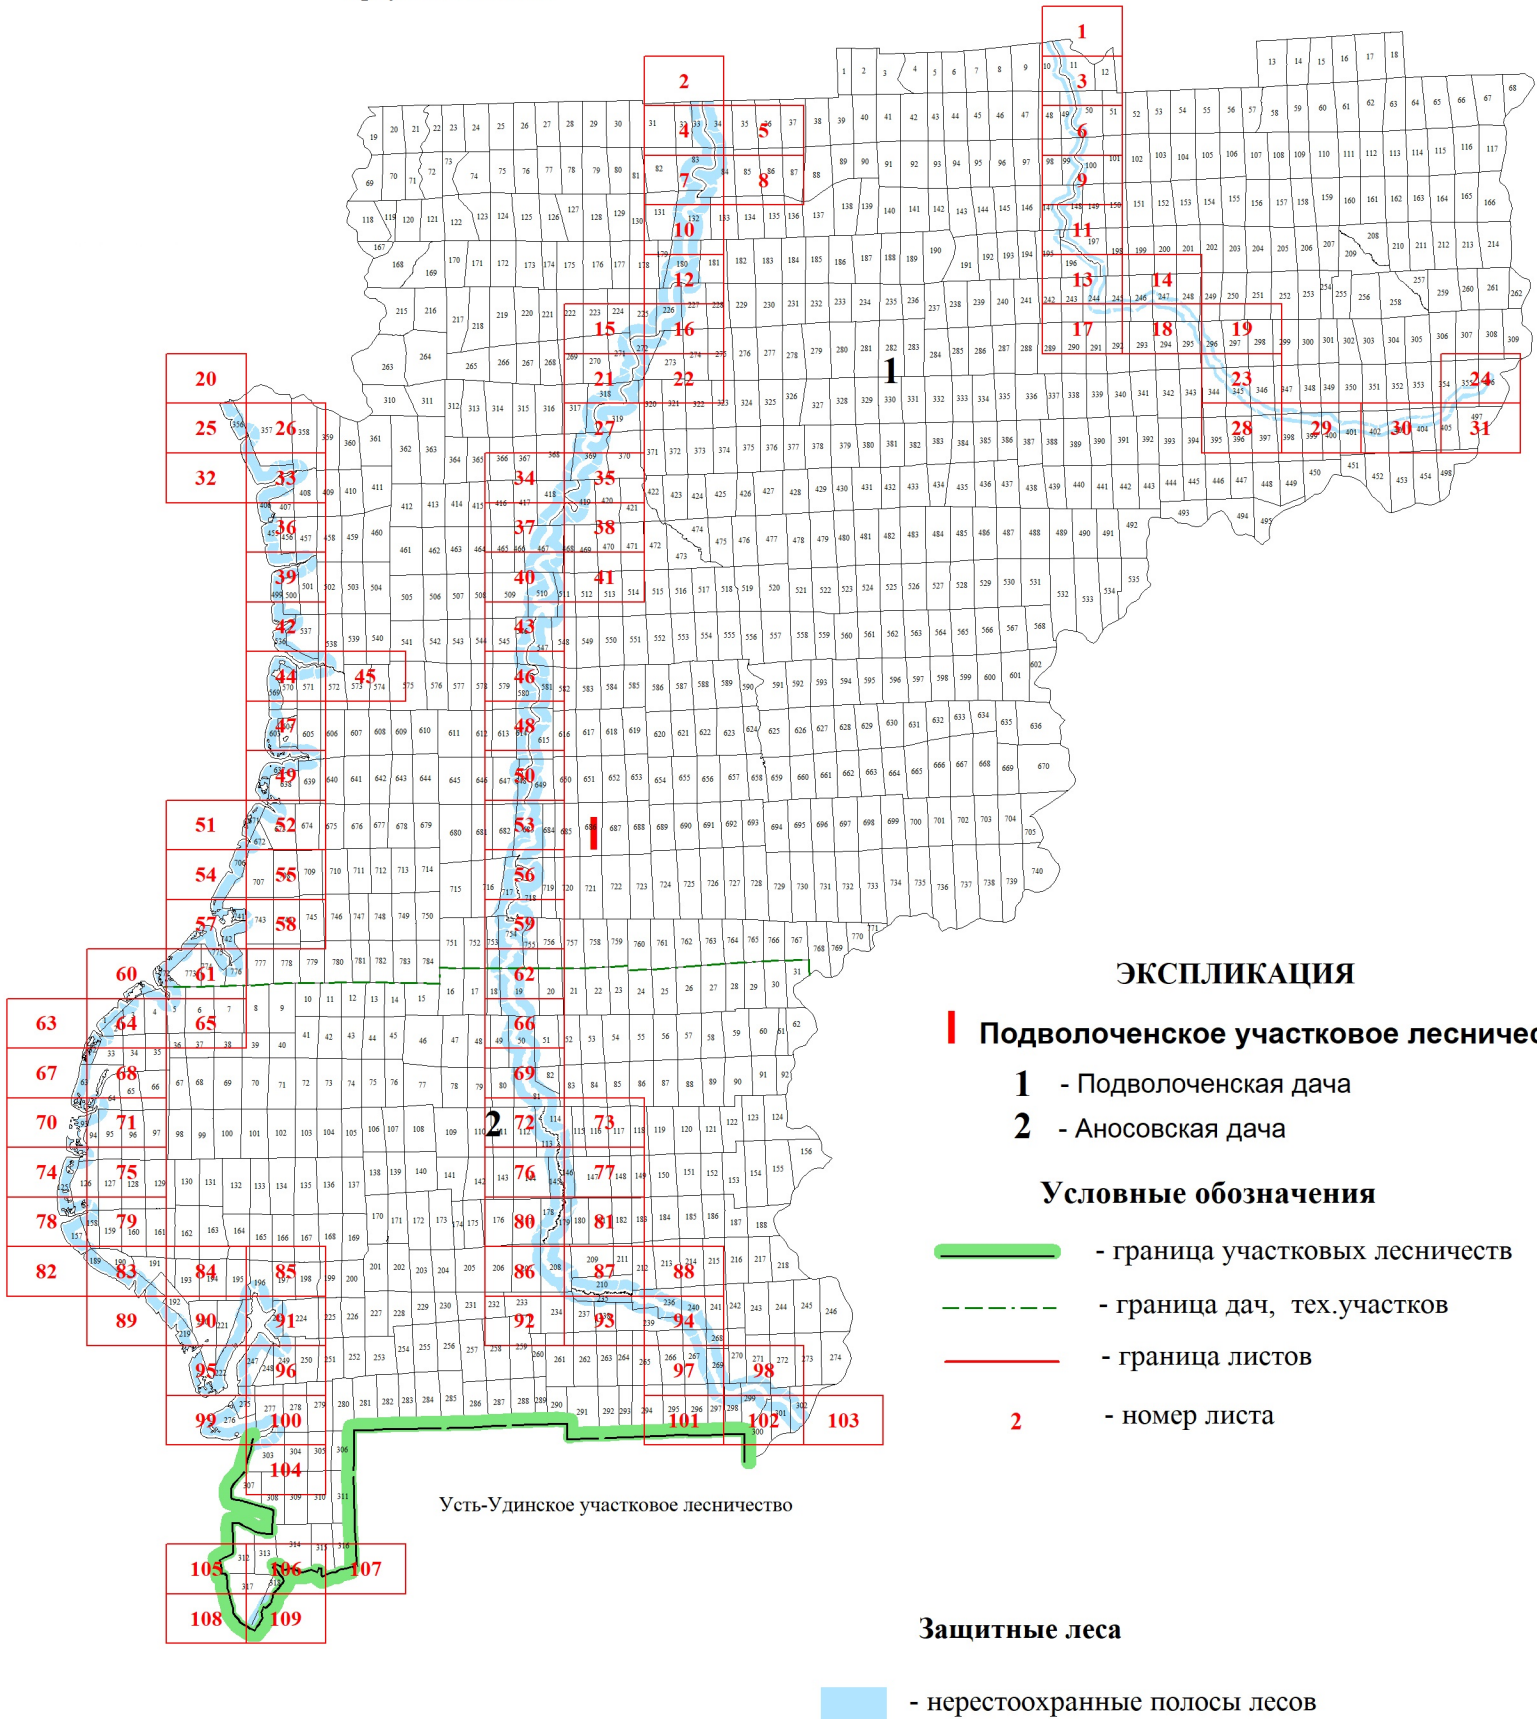

Графическое описание местоположения границ земель, на которых располагаются ценные леса (нерестоохранные полосы лесов), на территории

**Подволоченского участкового лесничества
Усть-Удинского лесничества
Иркутской области**