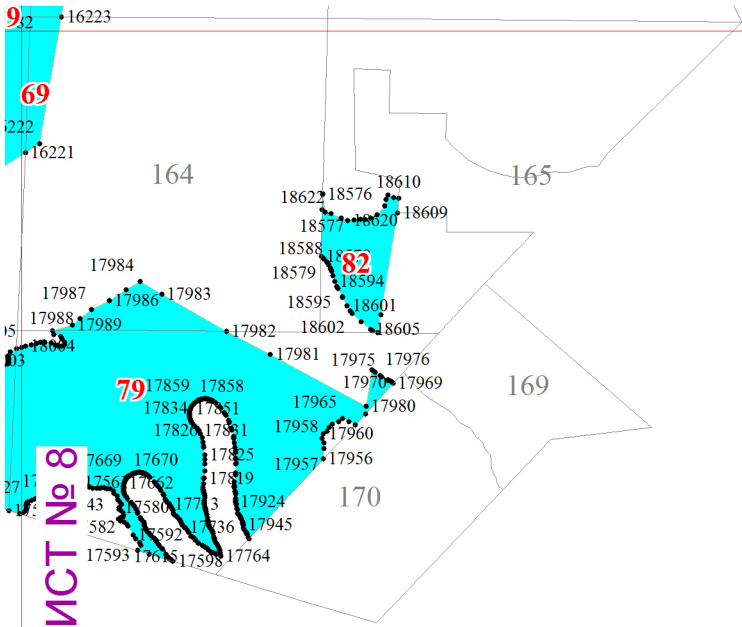

**Графическое описание местоположения границ земель, на которых
располагаются особо защитные участки лесов «участки лесов с наличием
реликтовых и эндемичных растений», на территории Надеждинского
участкового лесничества Владивостокского лесничества Приморского края**

Приложение № 61 к приказу Рослесхоза
от 27.02.2023 № 202

Используемые условные знаки и обозначения:

- 25 Границы и номера лесных кварталов
- 7 Номера участков
- 10 ● Номера характерных точек границ объекта
- Лист №1 Границы и номера листов
- Границы особо защитных участков лесов

Лист № 1

ЛИСТ № 2

ЛИСТ № 4

Лист № 3

ЛИСТ № 4

ЛИСТ № 6

ЛИСТ № 3

ЛИСТ № 7

ЛИСТ № 5

ЛИСТ № 3

Лист № 6

ЛИСТ № 8

ЛИСТ № 7

ЛИСТ № 7

Лист № 9

ЛИСТ № 8