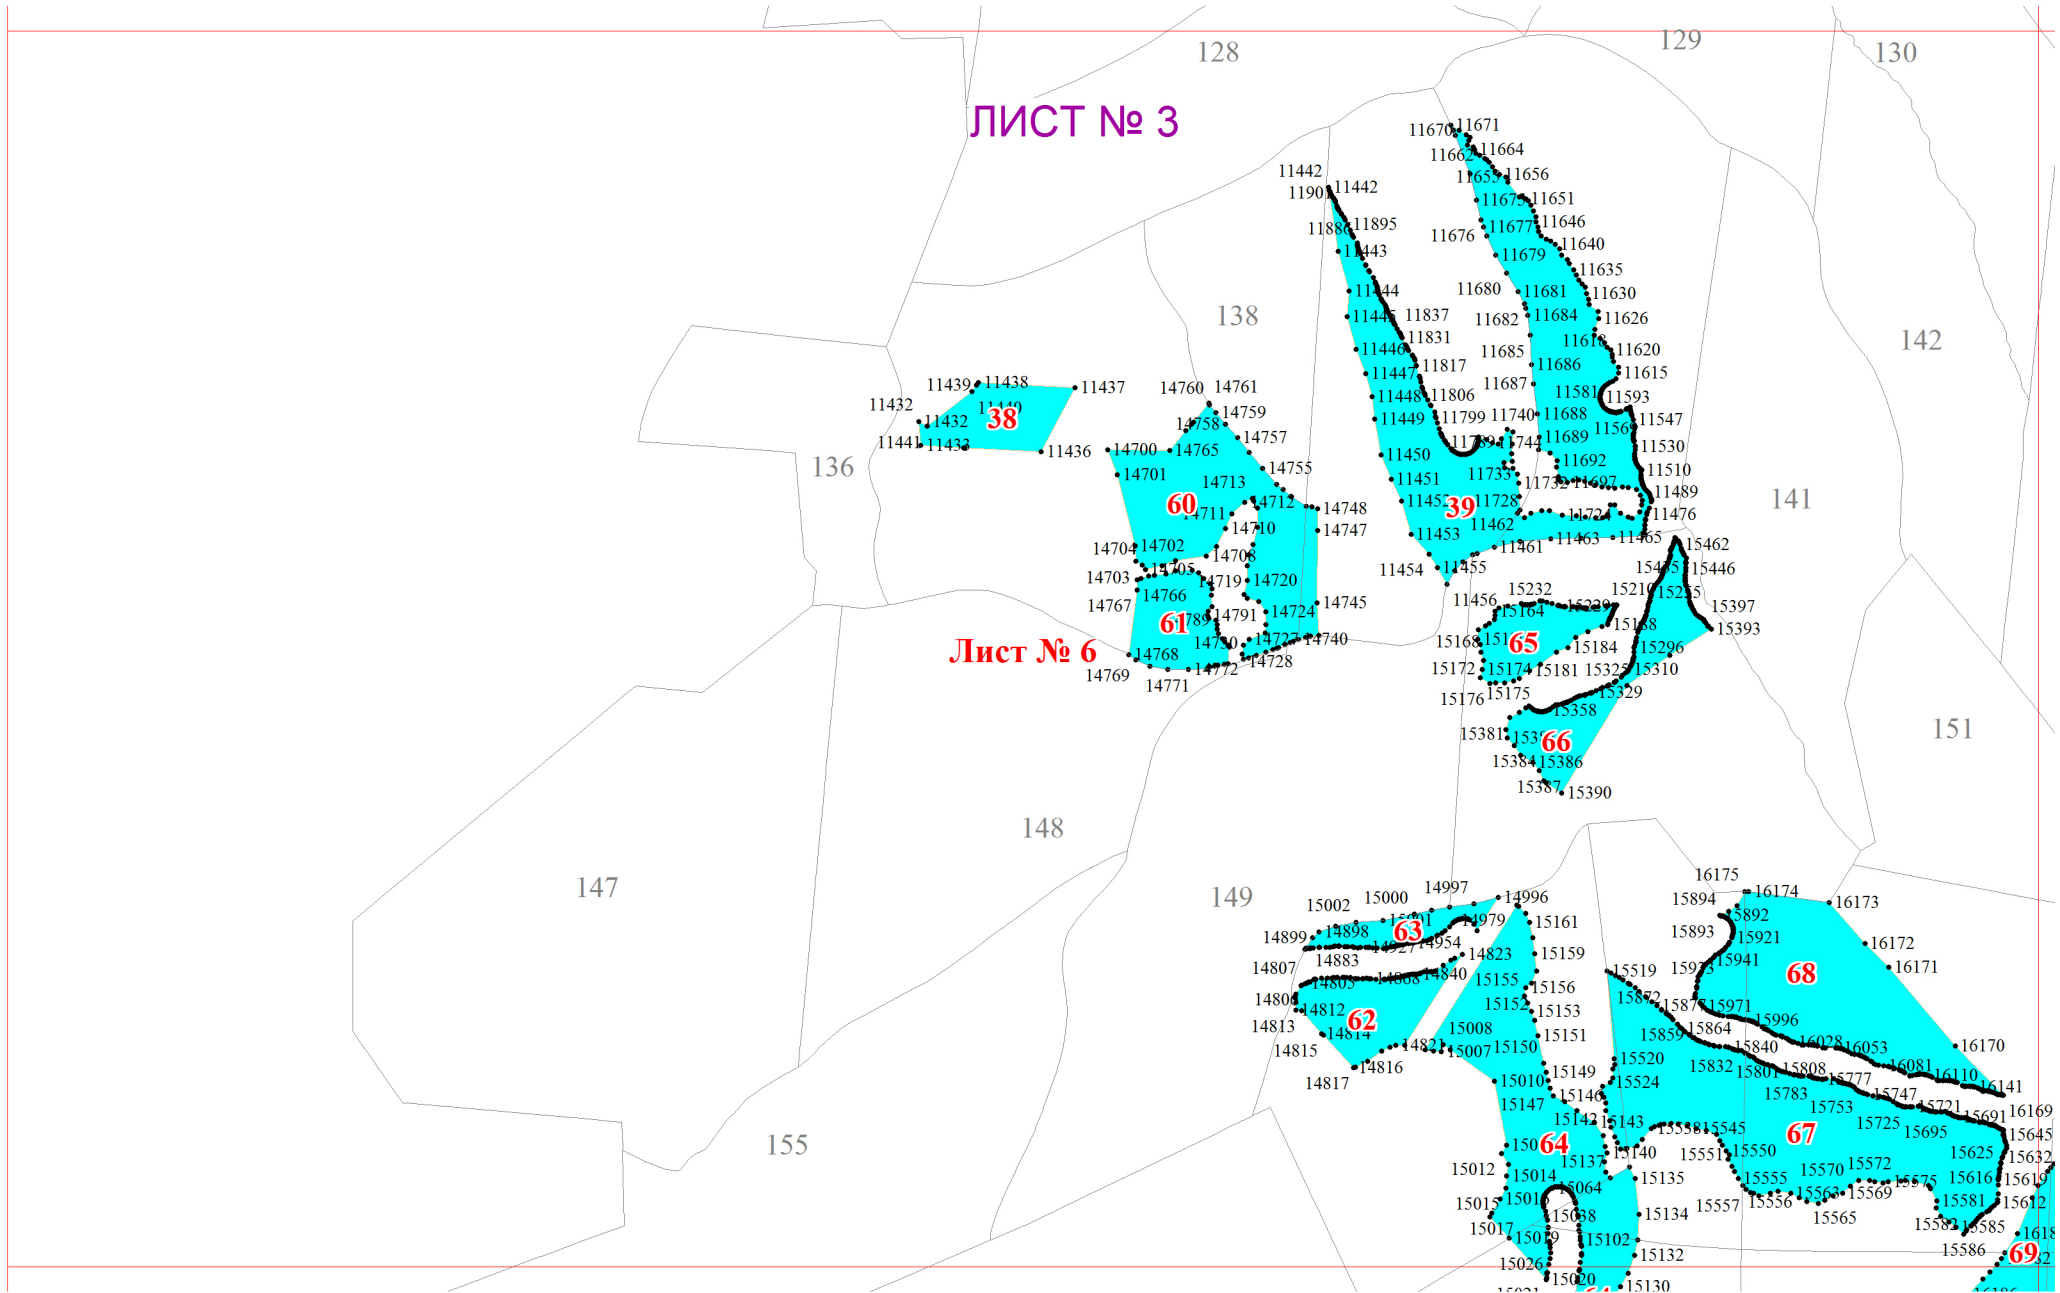

**Графическое описание местоположения границ земель, на которых
располагаются особо защитные участки лесов «участки лесов с наличием
реликтовых и эндемичных растений», на территории Надеждинского
участкового лесничества Владивостокского лесничества Приморского края**

Приложение № 61 к приказу Рослесхоза
от 27.02.2023 № 202

Используемые условные знаки и обозначения:

- 25 Границы и номера лесных кварталов
- 7 Номера участков
- 10 ● Номера характерных точек границ объекта
- Лист №1 Границы и номера листов
- Границы особо защитных участков лесов

Лист № 1

ЛИСТ № 2

ЛИСТ № 4

Лист № 3

ЛИСТ № 4

ЛИСТ № 6

ЛИСТ № 3

ЛИСТ № 7

ЛИСТ № 5

ЛИСТ № 3

Лист № 6

ЛИСТ № 8

ЛИСТ № 7

ЛИСТ № 7

Лист № 9

ЛИСТ № 8