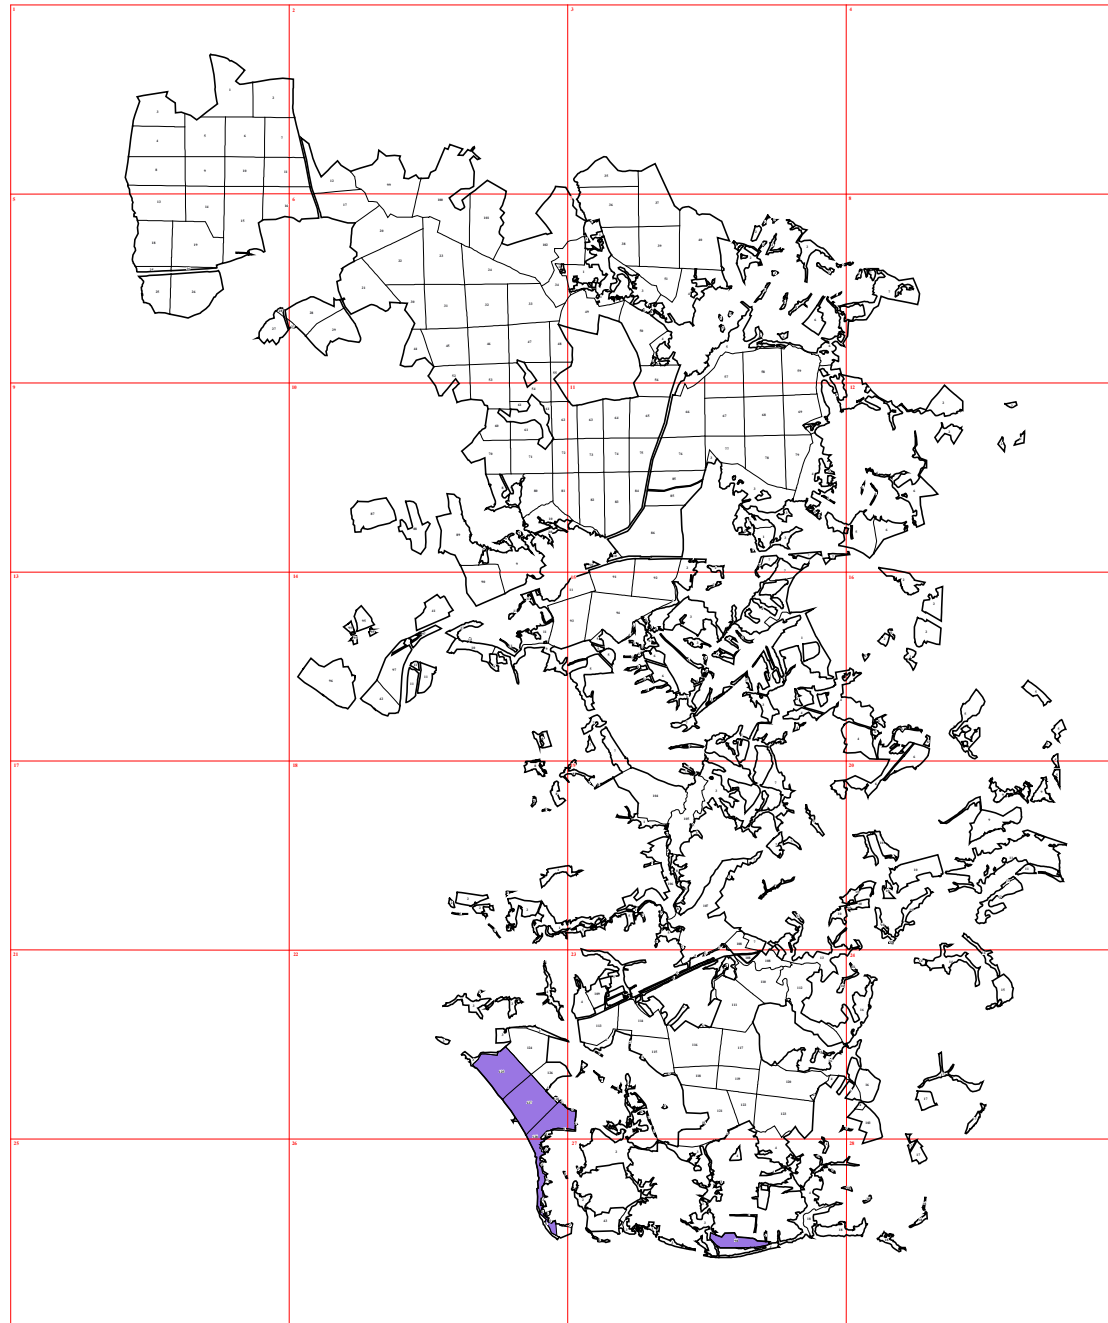

Графическое описание местоположения границ земель, на которых располагаются леса, расположенные на особо охраняемых природных территориях, на территории Рожковского участкового лесничества Калужского лесничества Калужской области

Приложение № 36 к приказу Рослесхоза от 28.02.2023 № 264

23

27

27

2

3

4

4

4

4

4

4

2

3

4

18

2

3

3

923

4

4