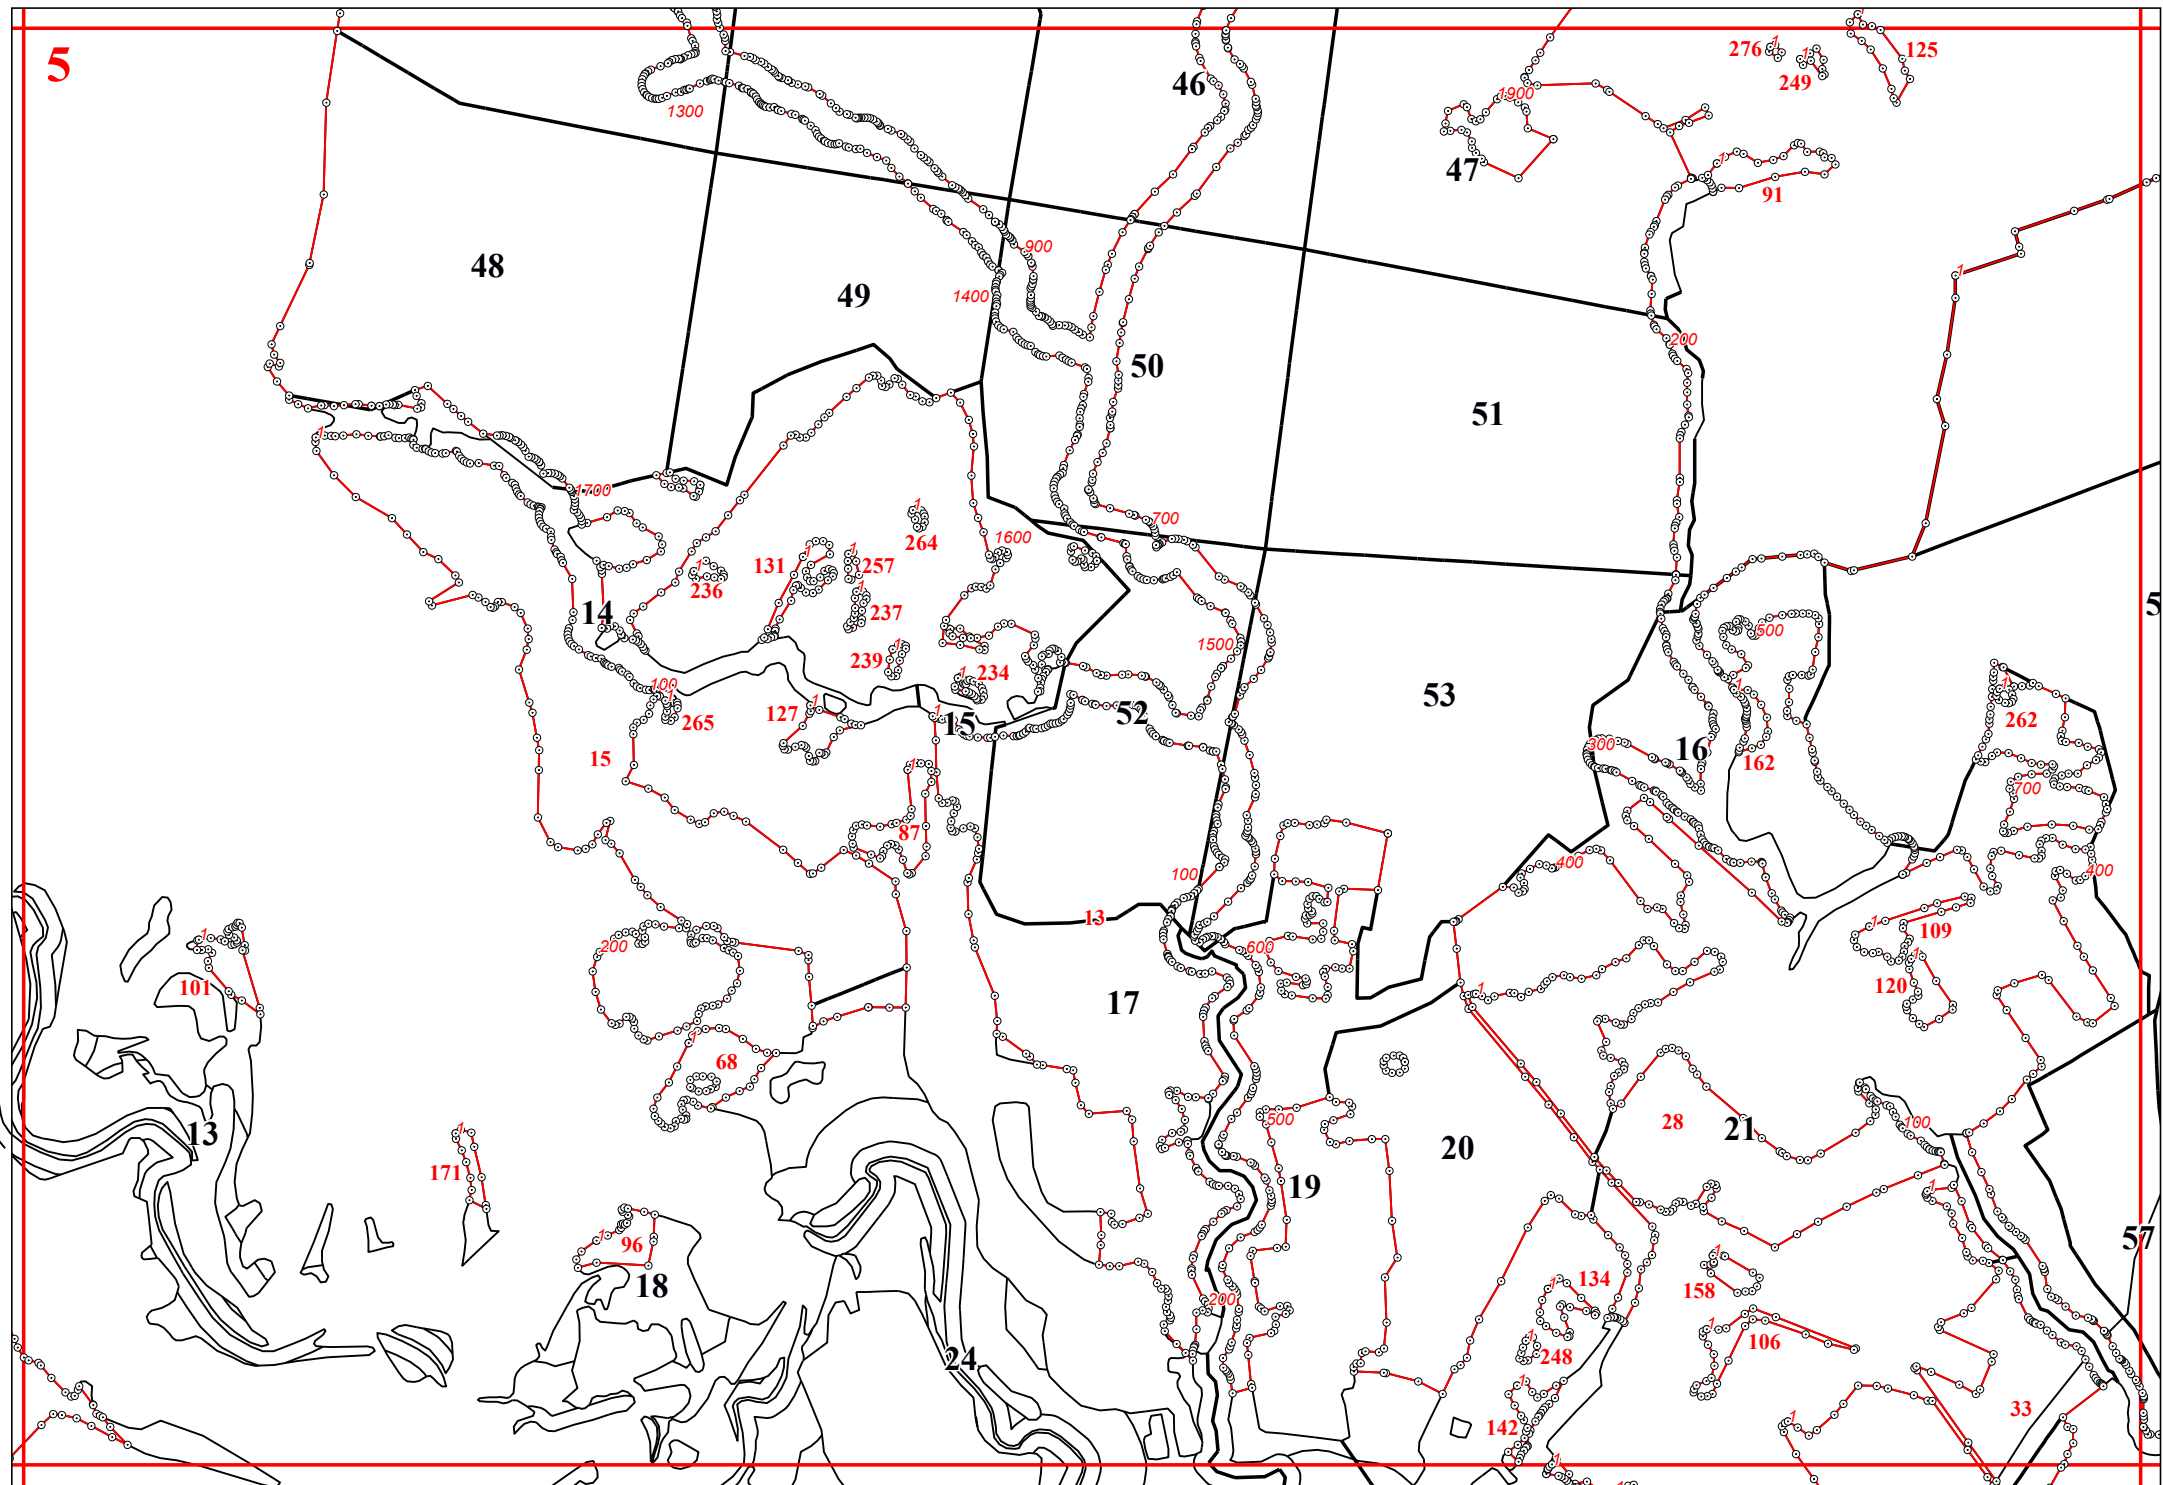

**Графическое описание местоположения границ земель, на которых располагаются эксплуатационные леса, на территории Шанско-Заводского участкового лесничества Медынского лесничества Калужской области**

Приложение № 40 к приказу Рослесхоза от 27.02.2023 № 191

200

600

100

256

102

74

57

88

218

244

22

252

23

59

154

100