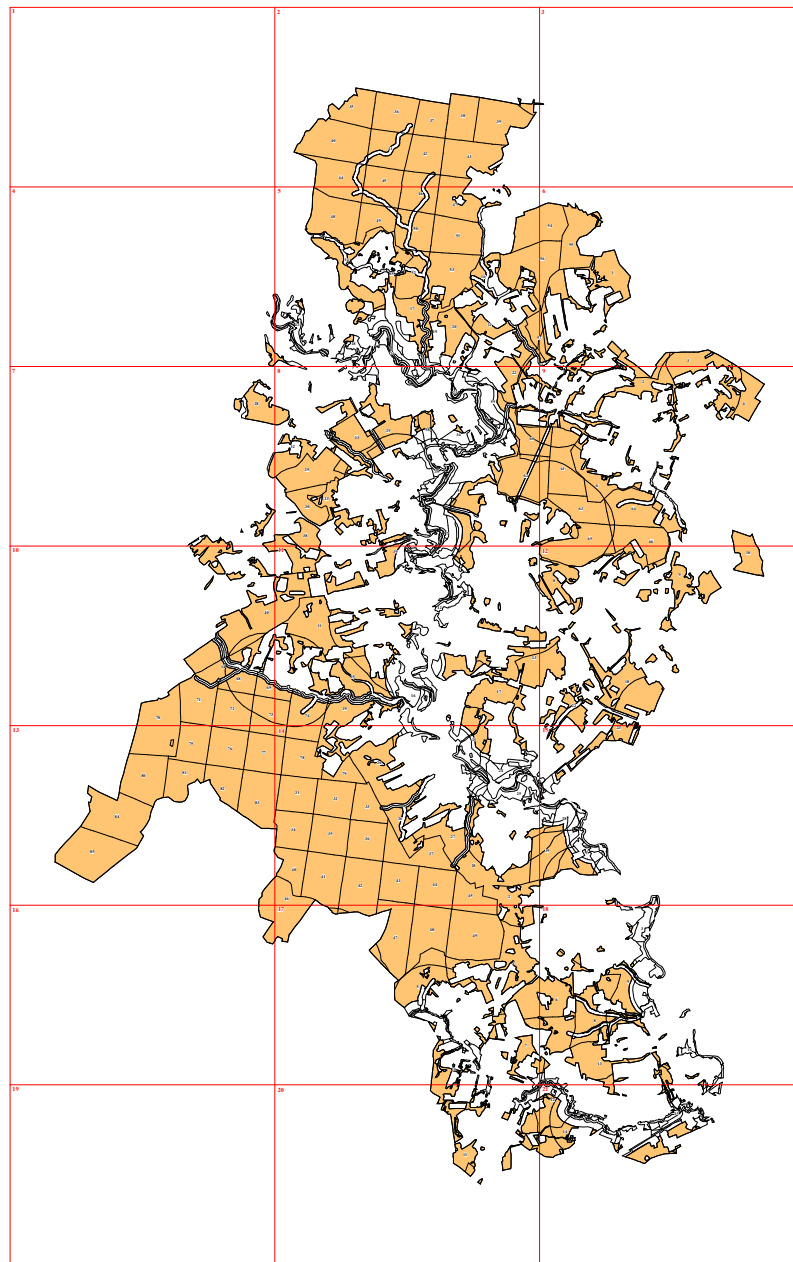

**Графическое описание местоположения границ земель, на которых располагаются эксплуатационные леса, на территории Шанско-Заводского участкового лесничества Медынского лесничества Калужской области**

Приложение № 40 к приказу Рослесхоза от 27.02.2023 № 191

200

600

100

256

102

74

57

88

218

244

22

252

23

59

154

100

242

38

41

222

49

140

228

247