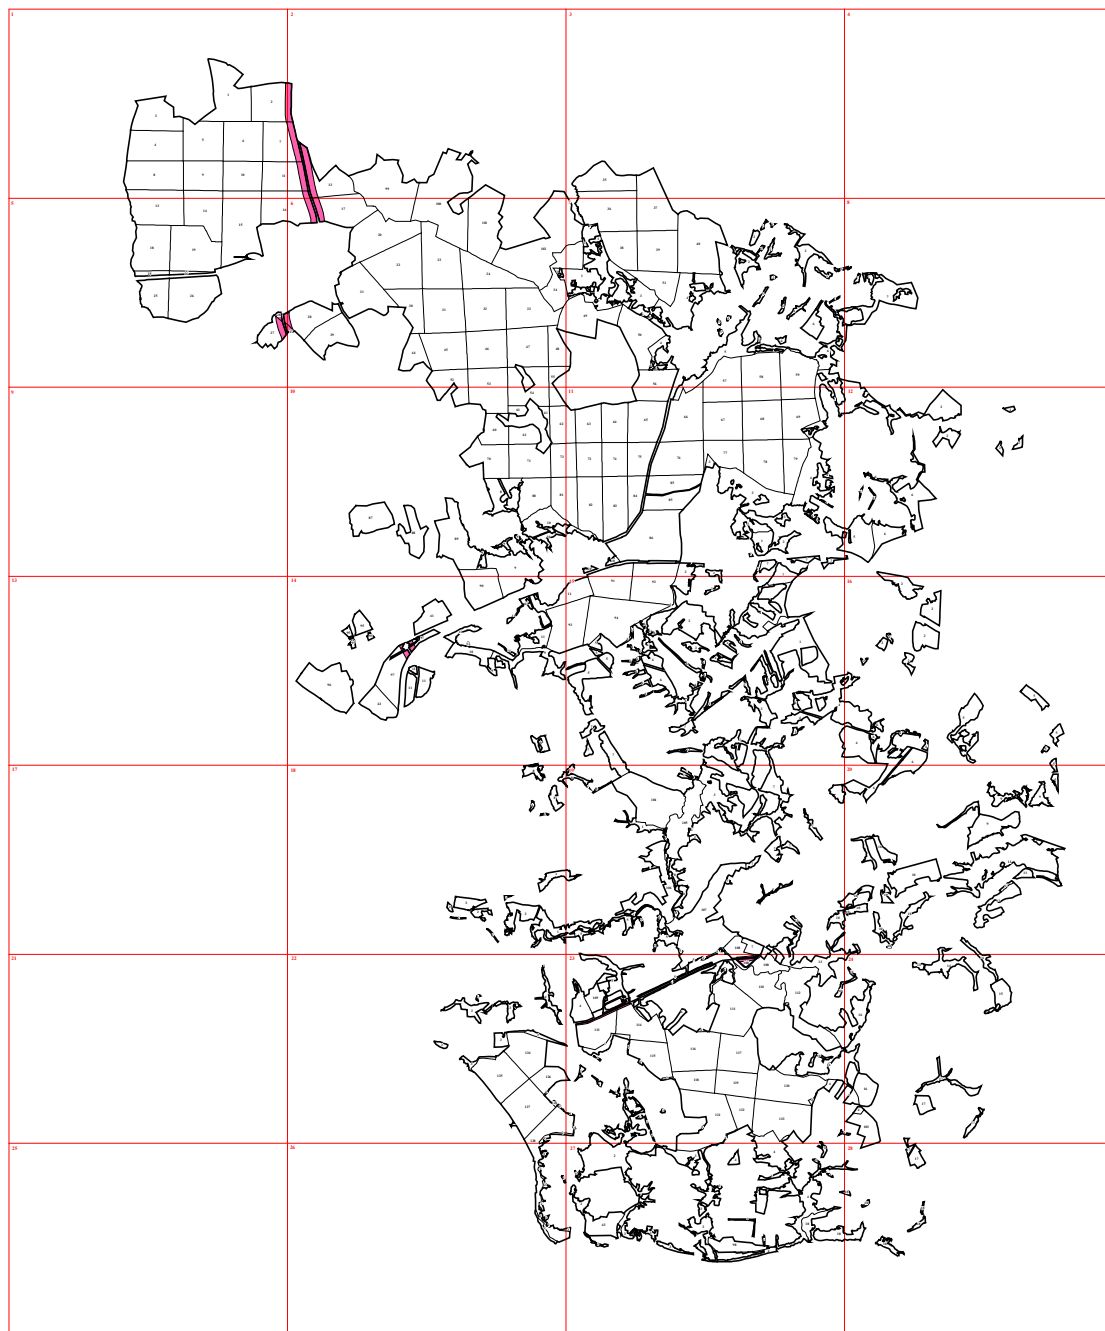

**Графическое описание местоположения границ земель, на которых располагаются леса,
выполняющие функции защиты природных и иных объектов
(леса, расположенные в защитных полосах лесов), на территории
Рожковского участкового лесничества Калужского лесничества Калужской области**

Приложение № 40 к приказу Рослесхоза
от 28.02.2023 № 264