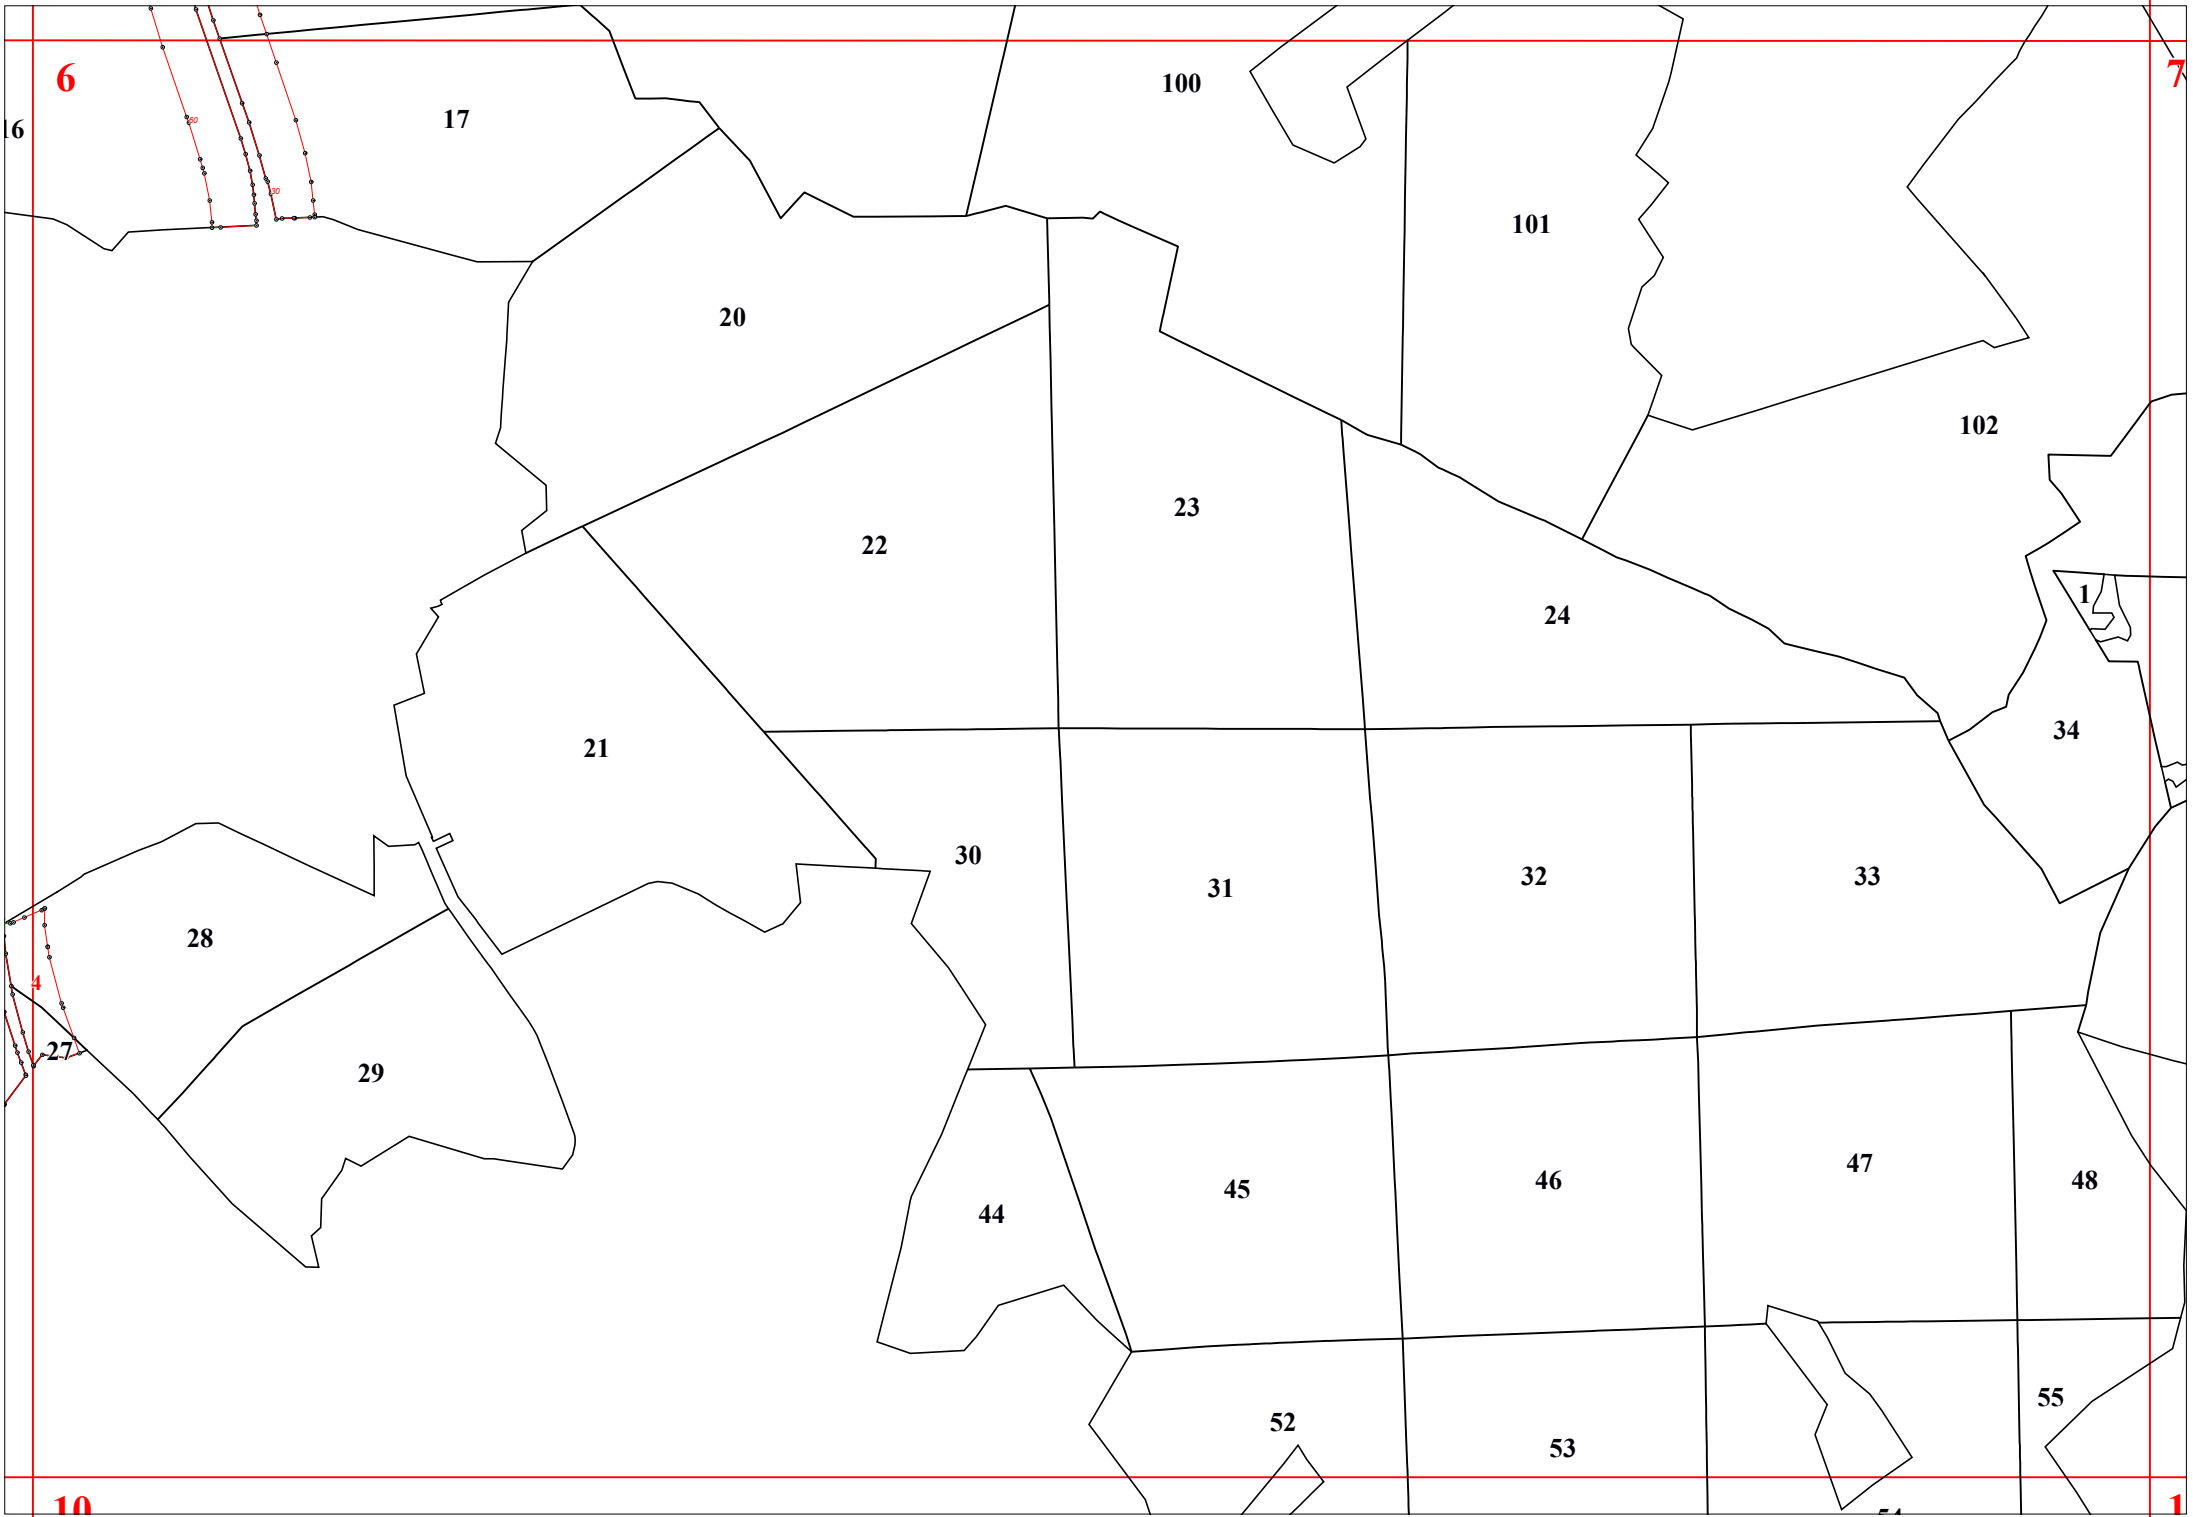

**Графическое описание местоположения границ земель, на которых располагаются леса,
выполняющие функции защиты природных и иных объектов
(леса, расположенные в защитных полосах лесов), на территории
Рожковского участкового лесничества Калужского лесничества Калужской области**

1

20

6

5

5

9

9

9

11

12

10

10

10

10

24

14