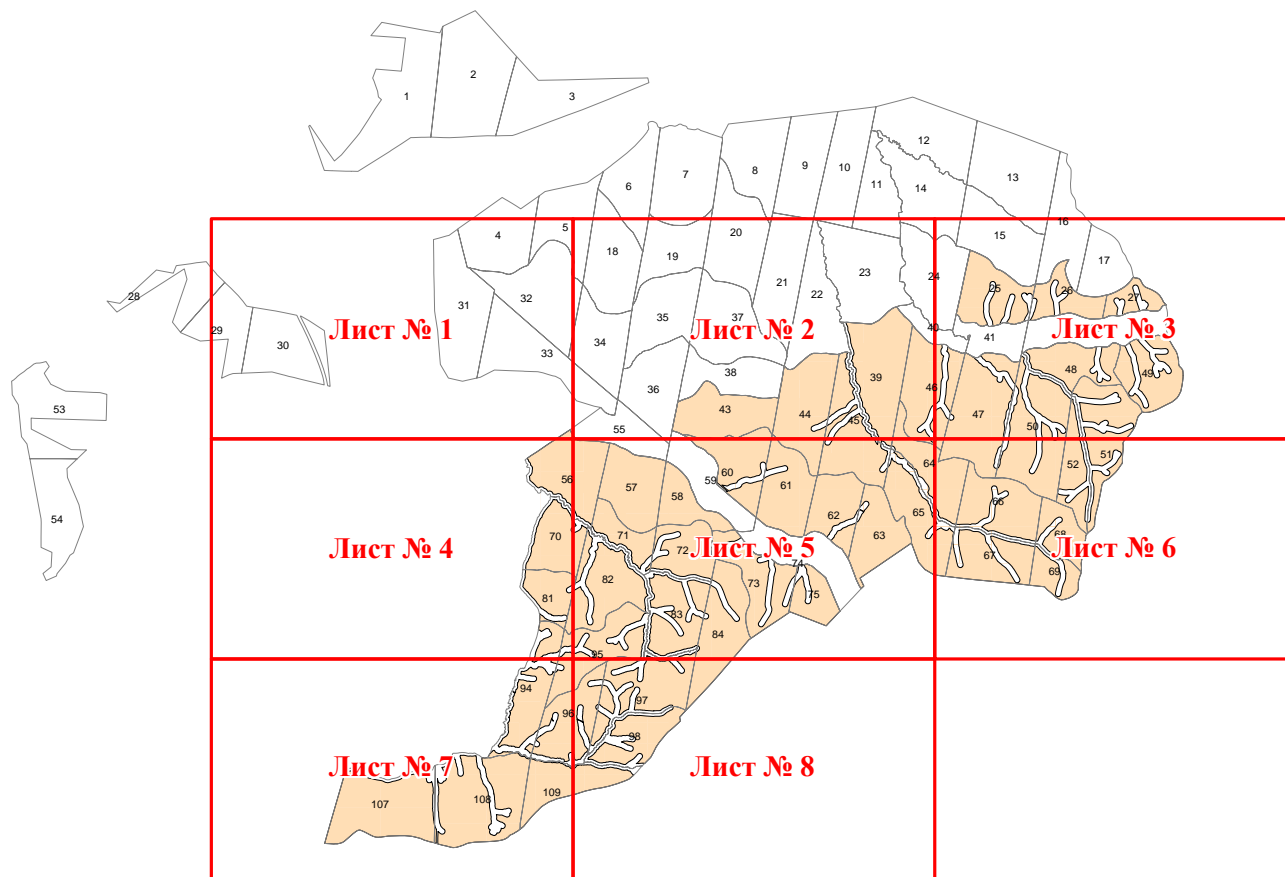

**Графическое описание местоположения границ земель, на которых
располагаются эксплуатационные леса, на территории Раздольнинского
участкового лесничества Владивостокского лесничества Приморского края**

Приложение № 32 к приказу Рослесхоза
от 27.02.2023 № 202

Используемые условные знаки и обозначения:

- 25 Границы и номера лесных кварталов
- 7 Номера участков
- 10 ● Номера характерных точек границ объекта
- Лист №1 Границы и номера листов
- Эксплуатационные леса

Лист № 1

ЛИСТ № 2

ЛИСТ № 4

9584958
95849
9579

ЛИСТ № 1

ЛИСТ № 3

Лист № 2

ЛИСТ № 5

ЛИСТ № 5

Лист № 6

ЛИСТ № 4

ЛИСТ № 8