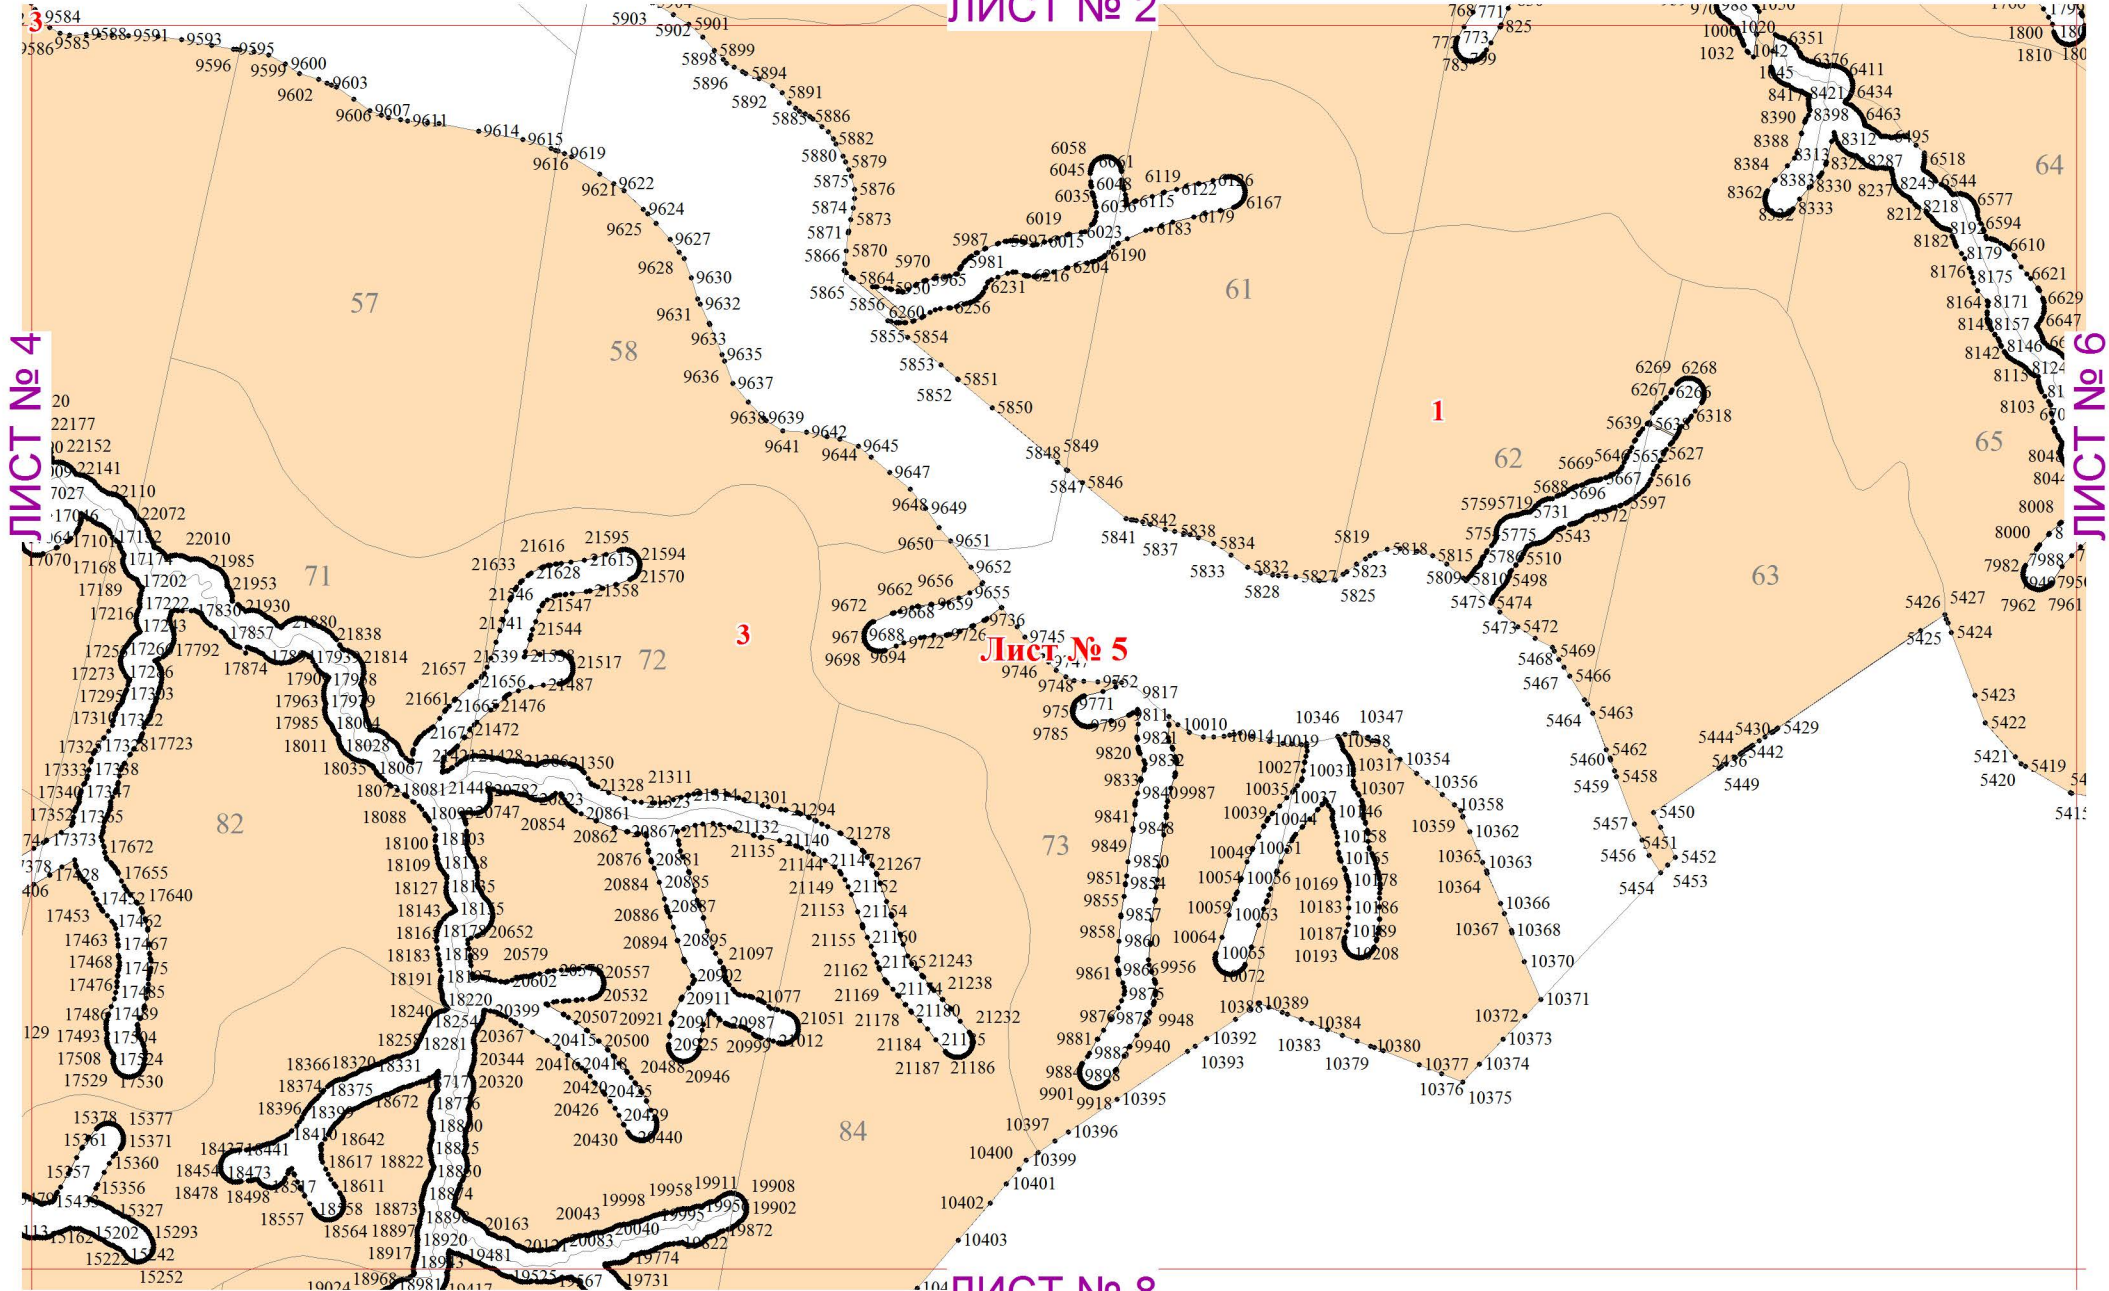

Приложение № 32 к приказу Рослесхоза
от 27.02.2023 № 202

Используемые условные знаки и обозначения:

- 25 Границы и номера лесных кварталов
- 7 Номера участков
- 10 ● Номера характерных точек границ объекта
- Лист №1 Границы и номера листов
- Эксплуатационные леса

Лист № 1

ЛИСТ № 2

ЛИСТ № 4

9584958
95849
9579

ЛИСТ № 1

ЛИСТ № 3

Лист № 2

ЛИСТ № 5

42 Лист № 3

Лист № 4

ЛИСТ № 2

ЛИСТ № 4

ЛИСТ № 6

Лист № 5

ЛИСТ № 8

ЛИСТ № 3

ЛИСТ № 5

Лист № 6

ЛИСТ № 4

ЛИСТ № 8