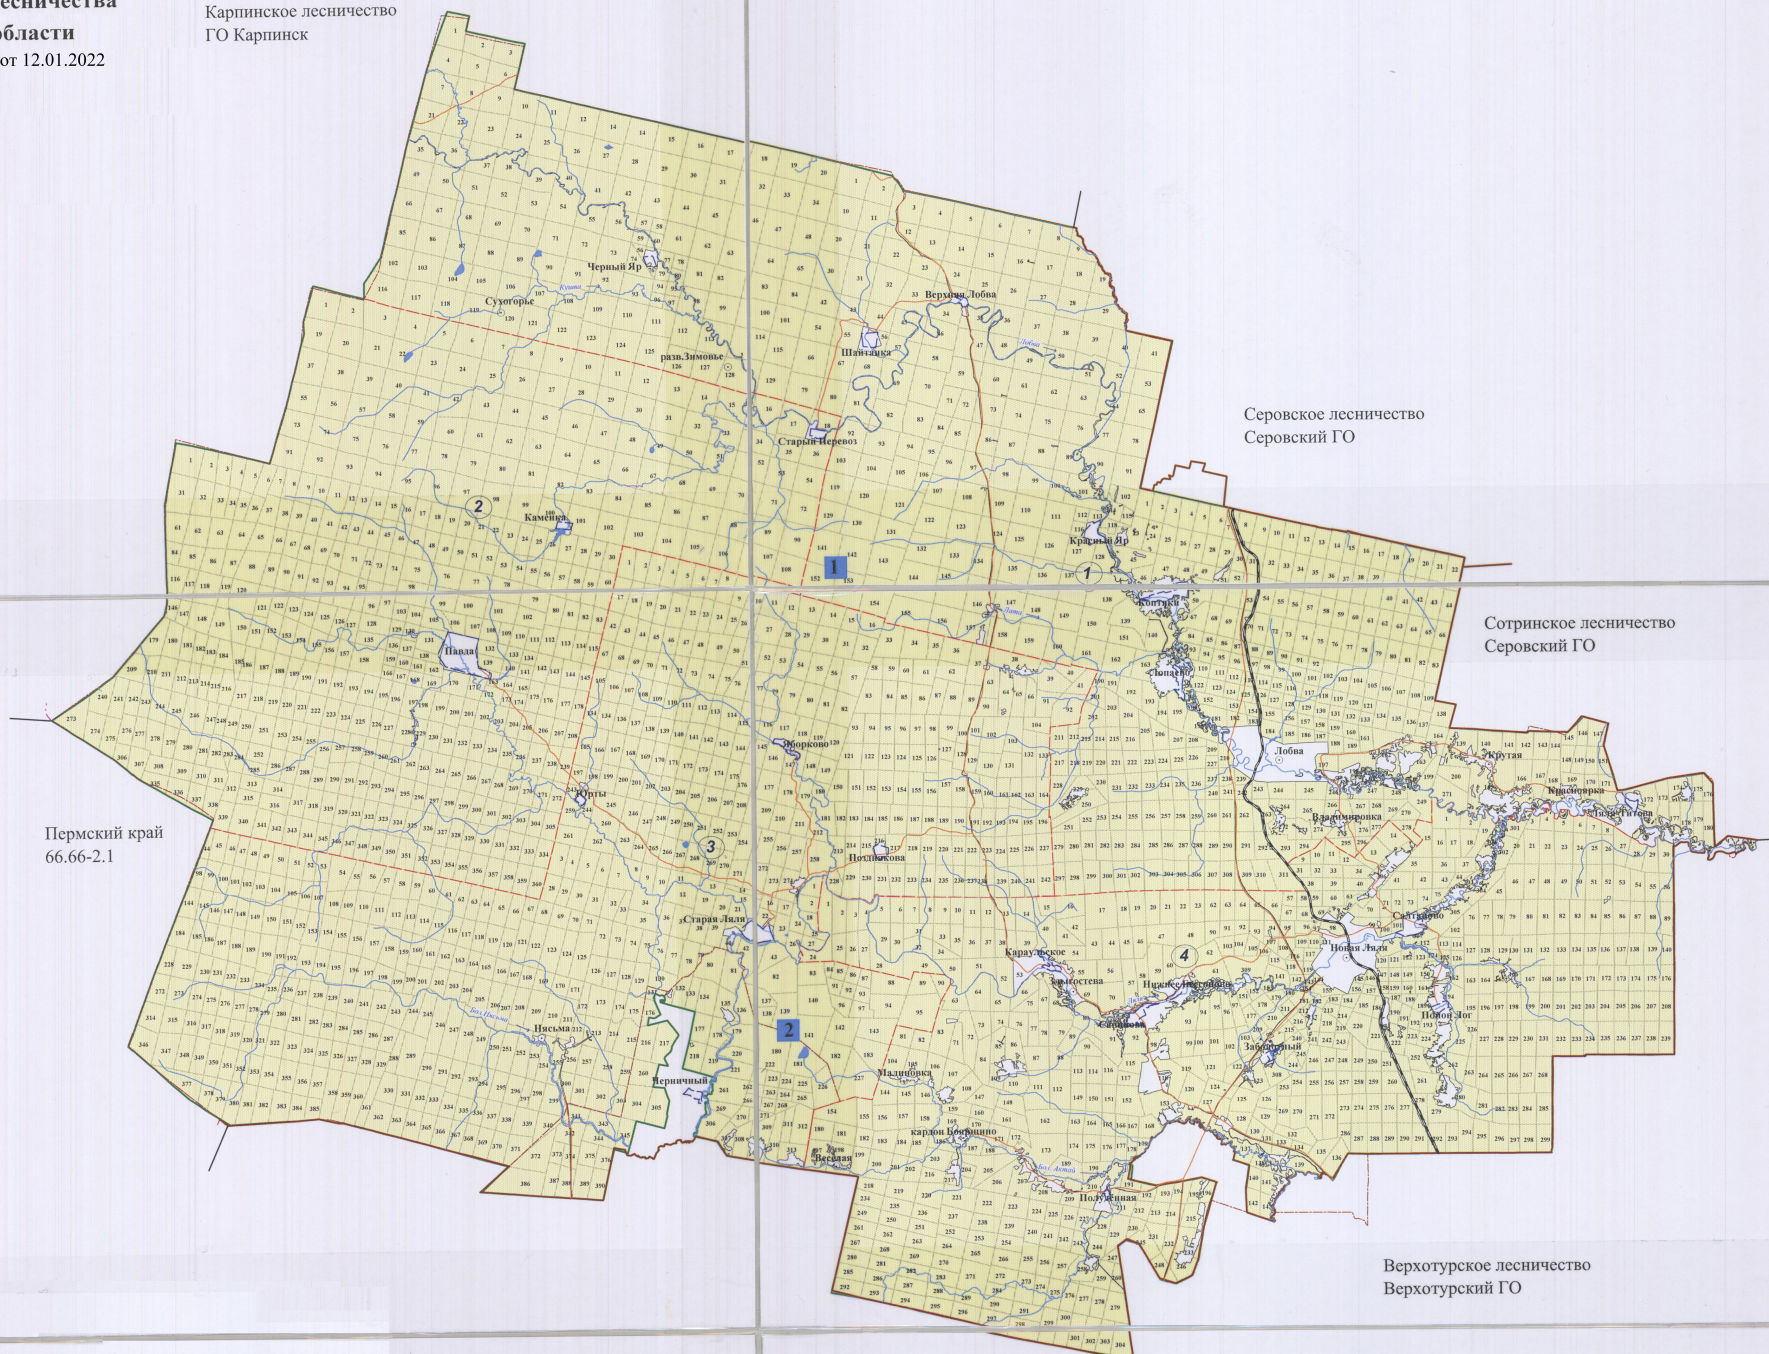

СХЕМА
Ново-Лялинского лесничества
Свердловской области
 ГЗ № 053-00012-22-02 от 12.01.2022

Карпинское лесничество
 ГО Карпинск

Серовское лесничество
 Серовский ГО

Сотринское лесничество
 Серовский ГО

Пермский край
 66.66-2.1

Верхотурское лесничество
 Верхотурский ГО

ЭКСПЛИКАЦИЯ

НАИМЕНОВАНИЕ УЧАСТКОВОГО ЛЕСНИЧЕСТВА	
1	КОНОПЛЯНСКОЕ
2	ПАВЛИНСКОЕ
3	СТАРОЛЯЛИНСКОЕ
4	ОТВИНСКОЕ