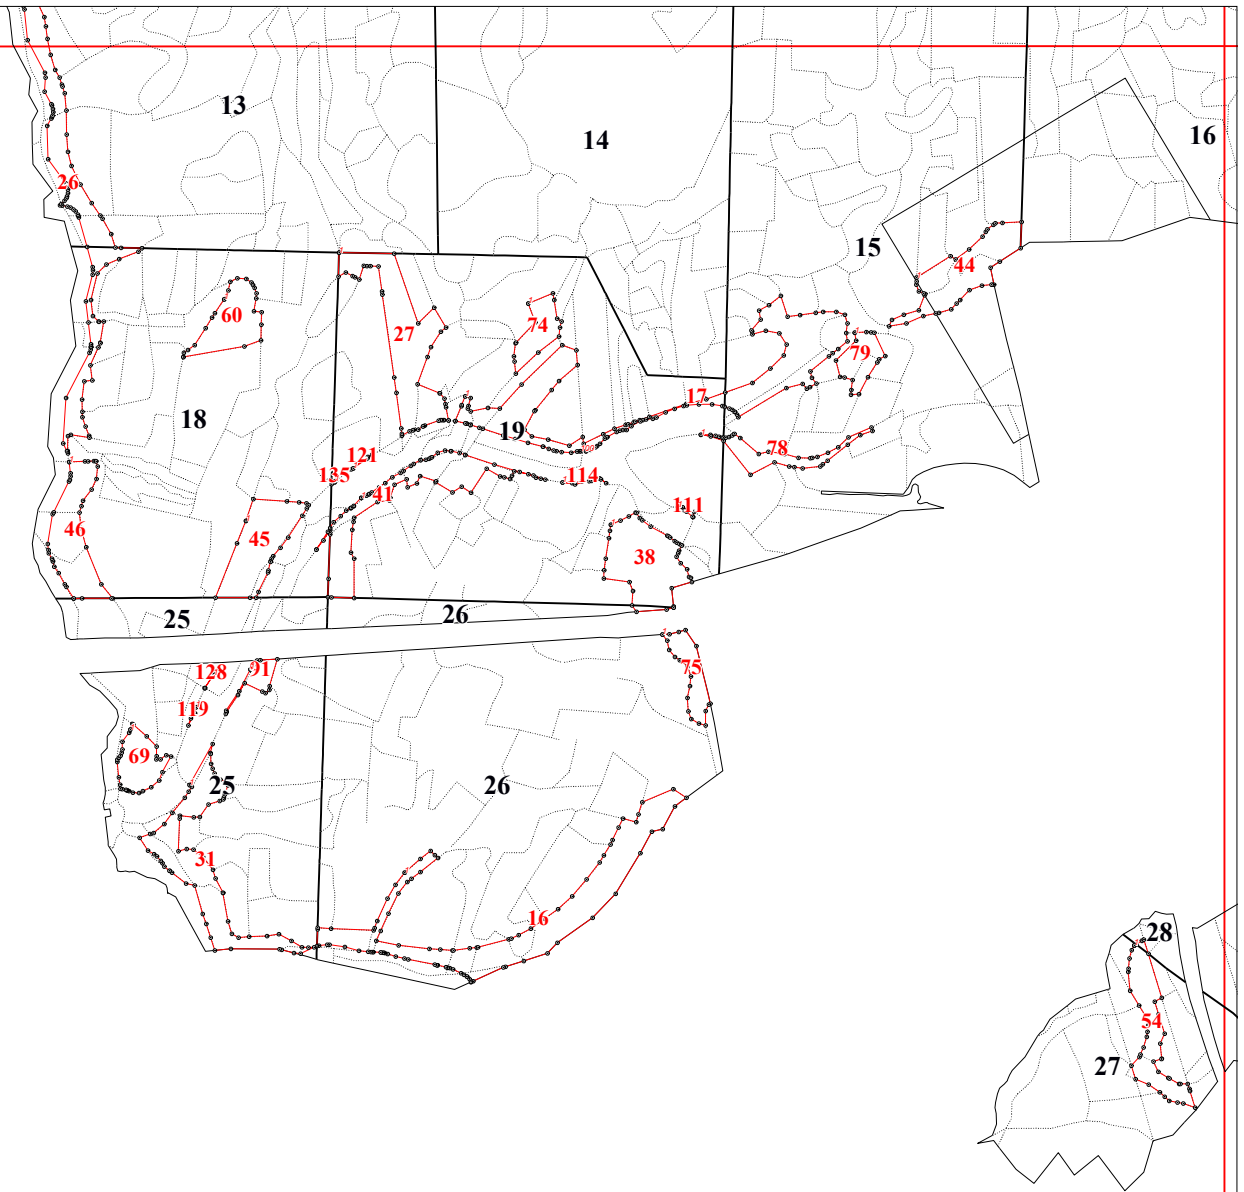

**Графическое описание местоположения границ земель, на которых располагаются  
особо защитные участки лесов «почвозащитные участки лесов, расположенные  
вдоль склонов оврагов», на территории Рожковского участкового лесничества  
Калужского лесничества Калужской области**

Приложение № 93 к приказу Рослесхоза  
от 28.02.2023 № 264

7

36

37

1

38

39

40