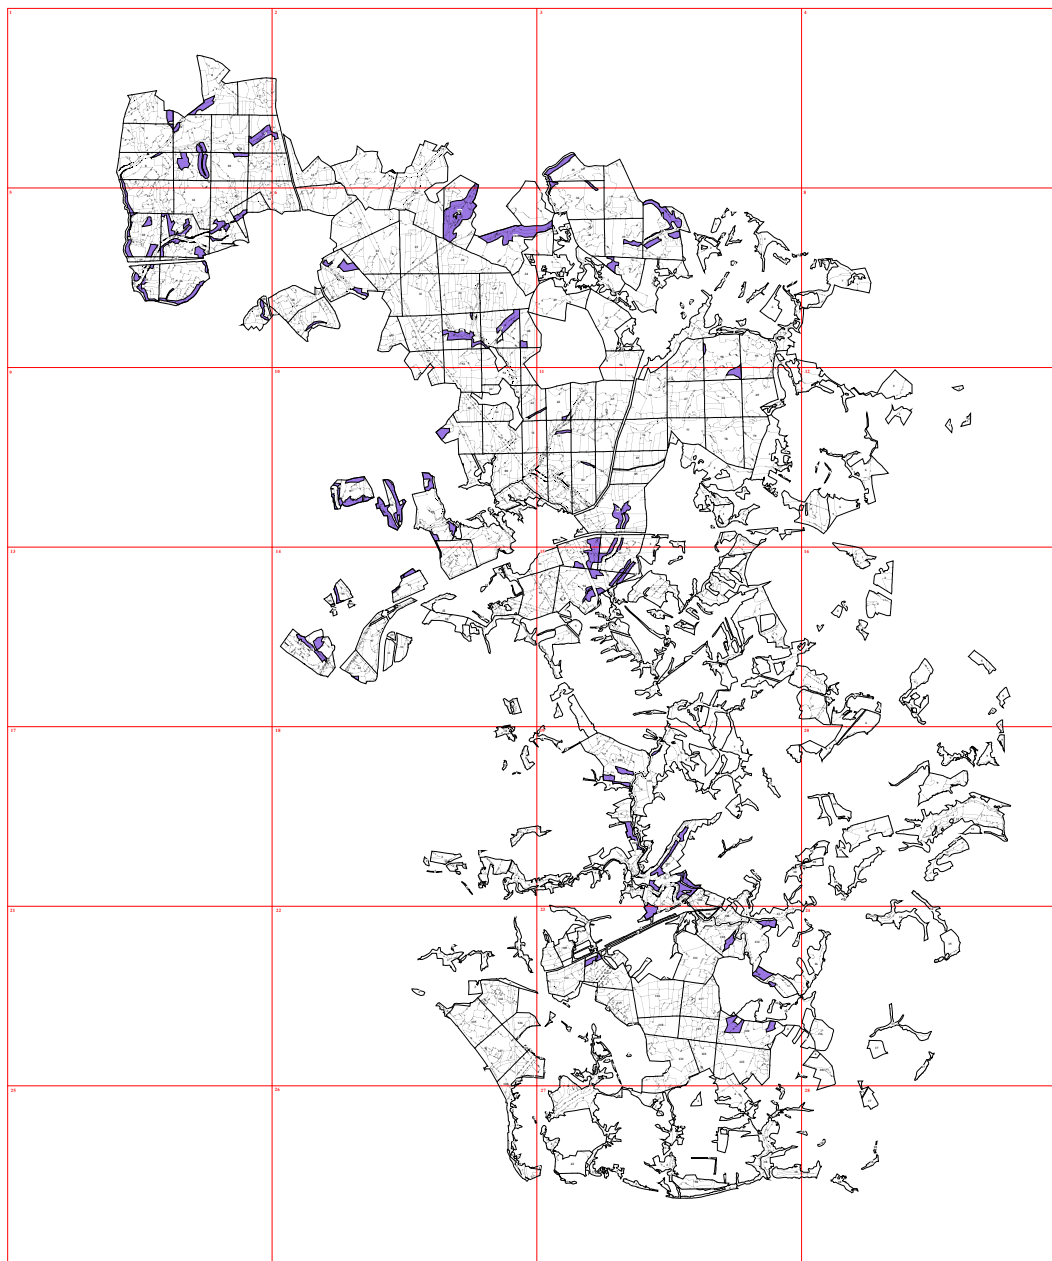

**Графическое описание местоположения границ земель, на которых располагаются
особо защитные участки лесов «почвозащитные участки лесов, расположенные
вдоль склонов оврагов», на территории Рожковского участкового лесничества
Калужского лесничества Калужской области**

Приложение № 93 к приказу Рослесхоза
от 28.02.2023 № 264