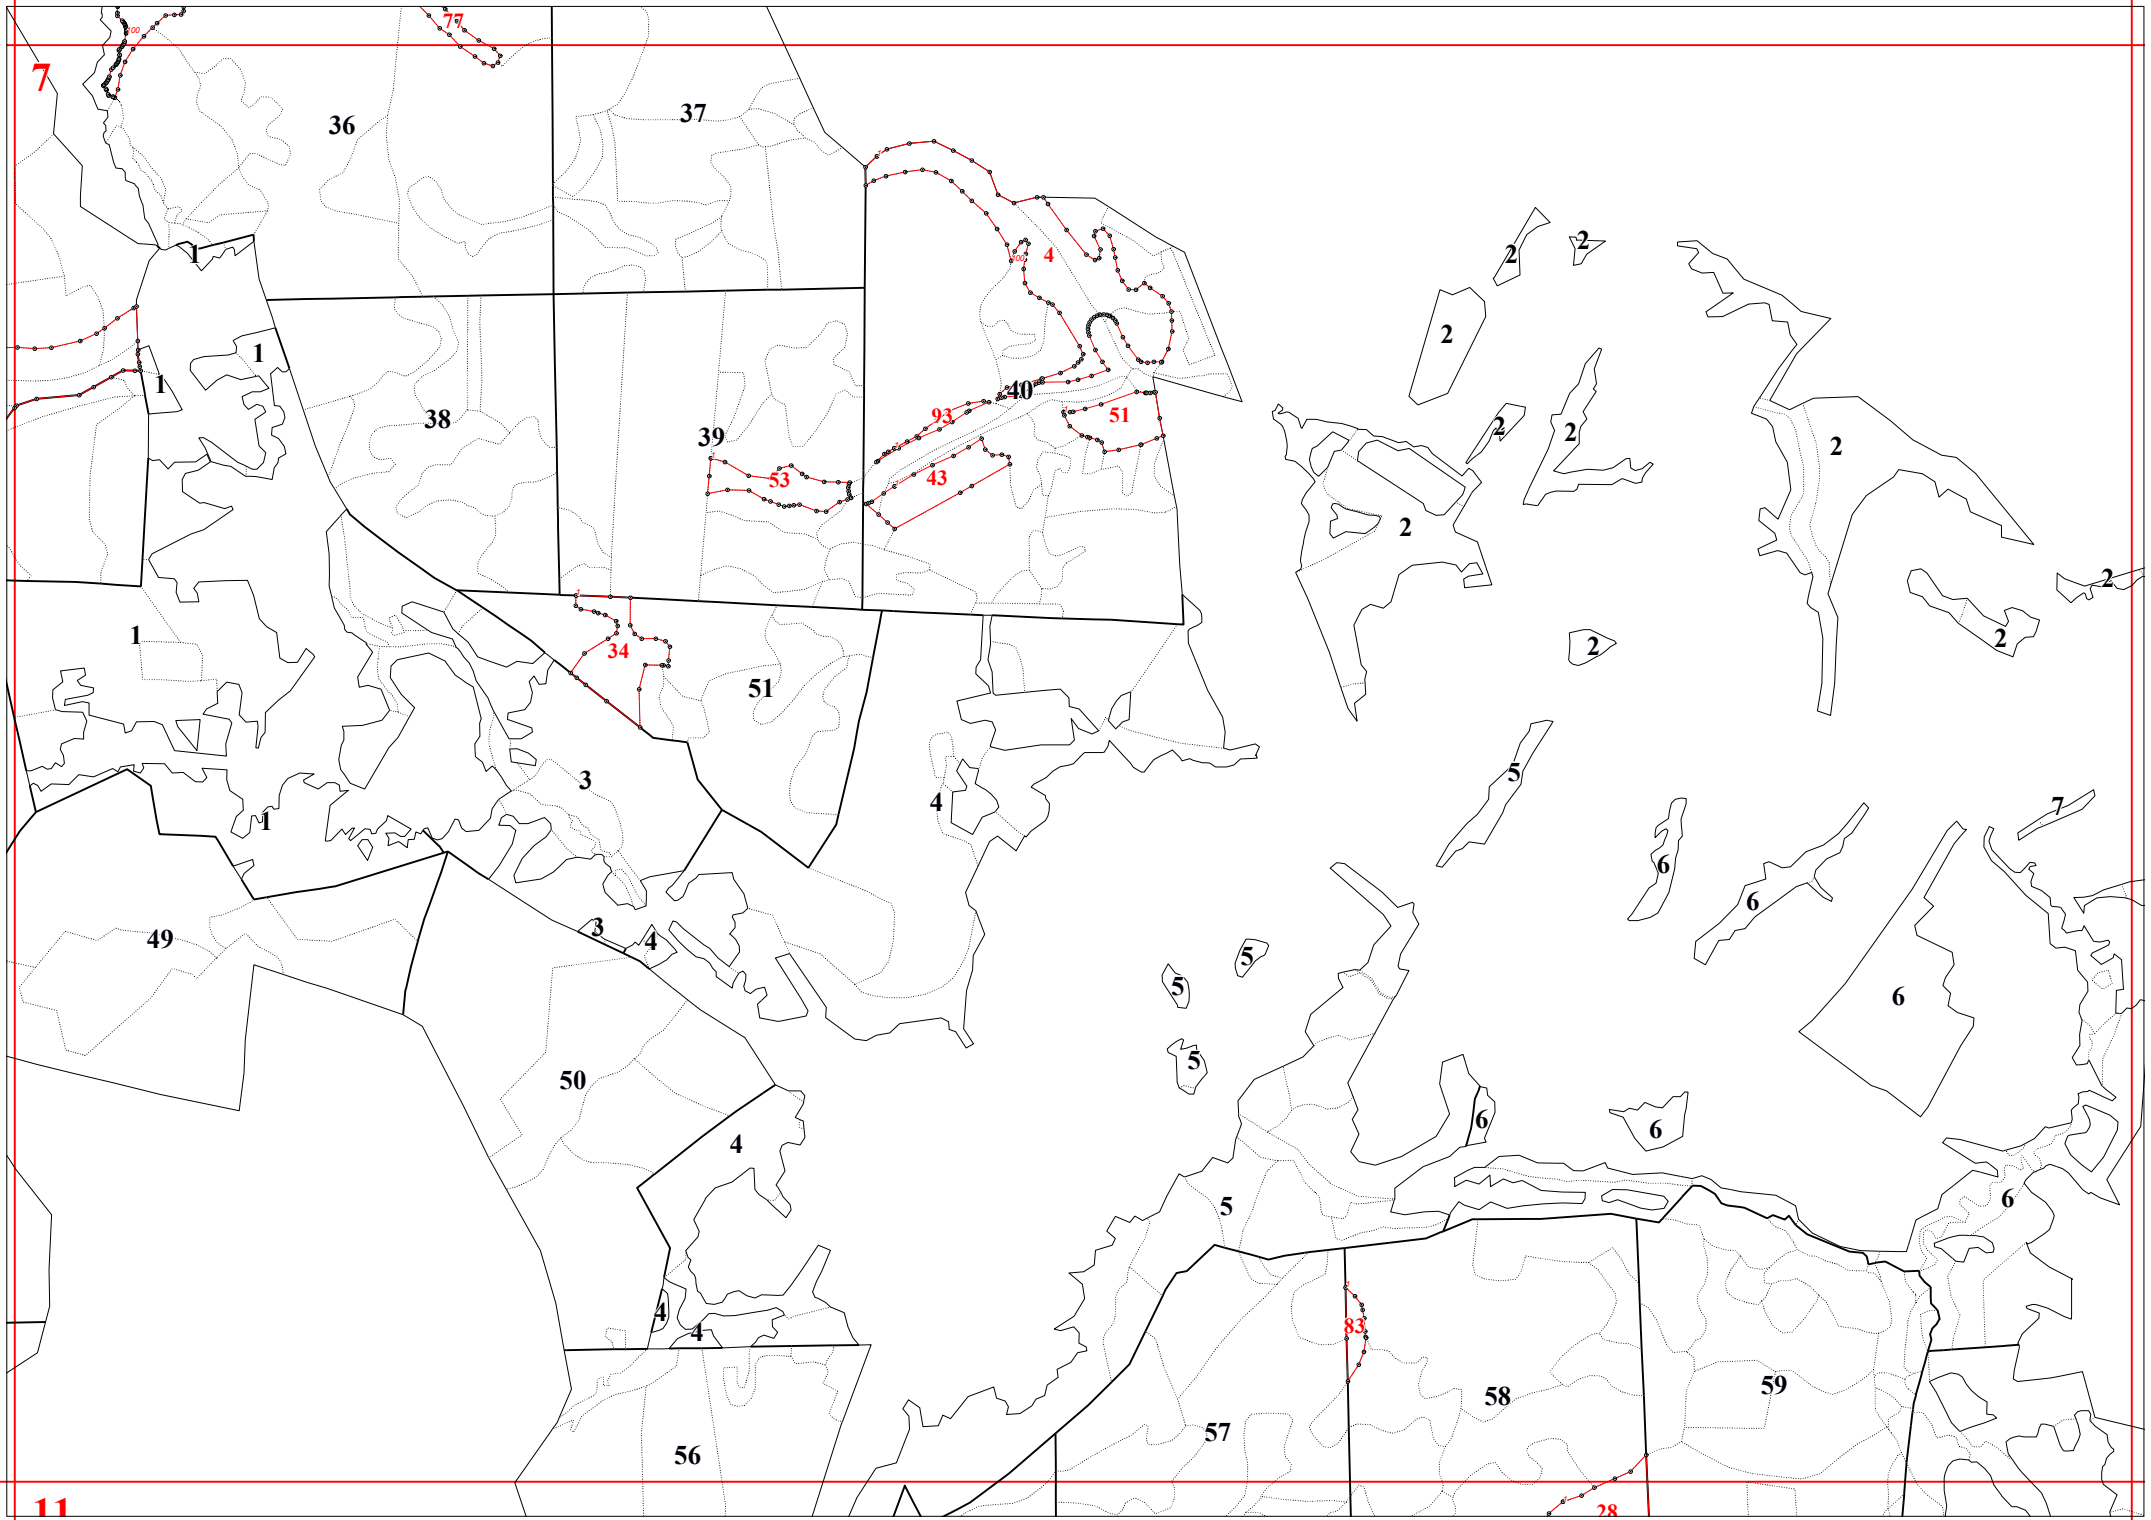

7

36

37

1

38

39

40

51

2

2

2

2

2

2

2

1

34

51

3

4

1

49

3

4

5

5

5

5

6

6

50

4

5

6

6

6

4

4

58

59

56

57

83

28

11