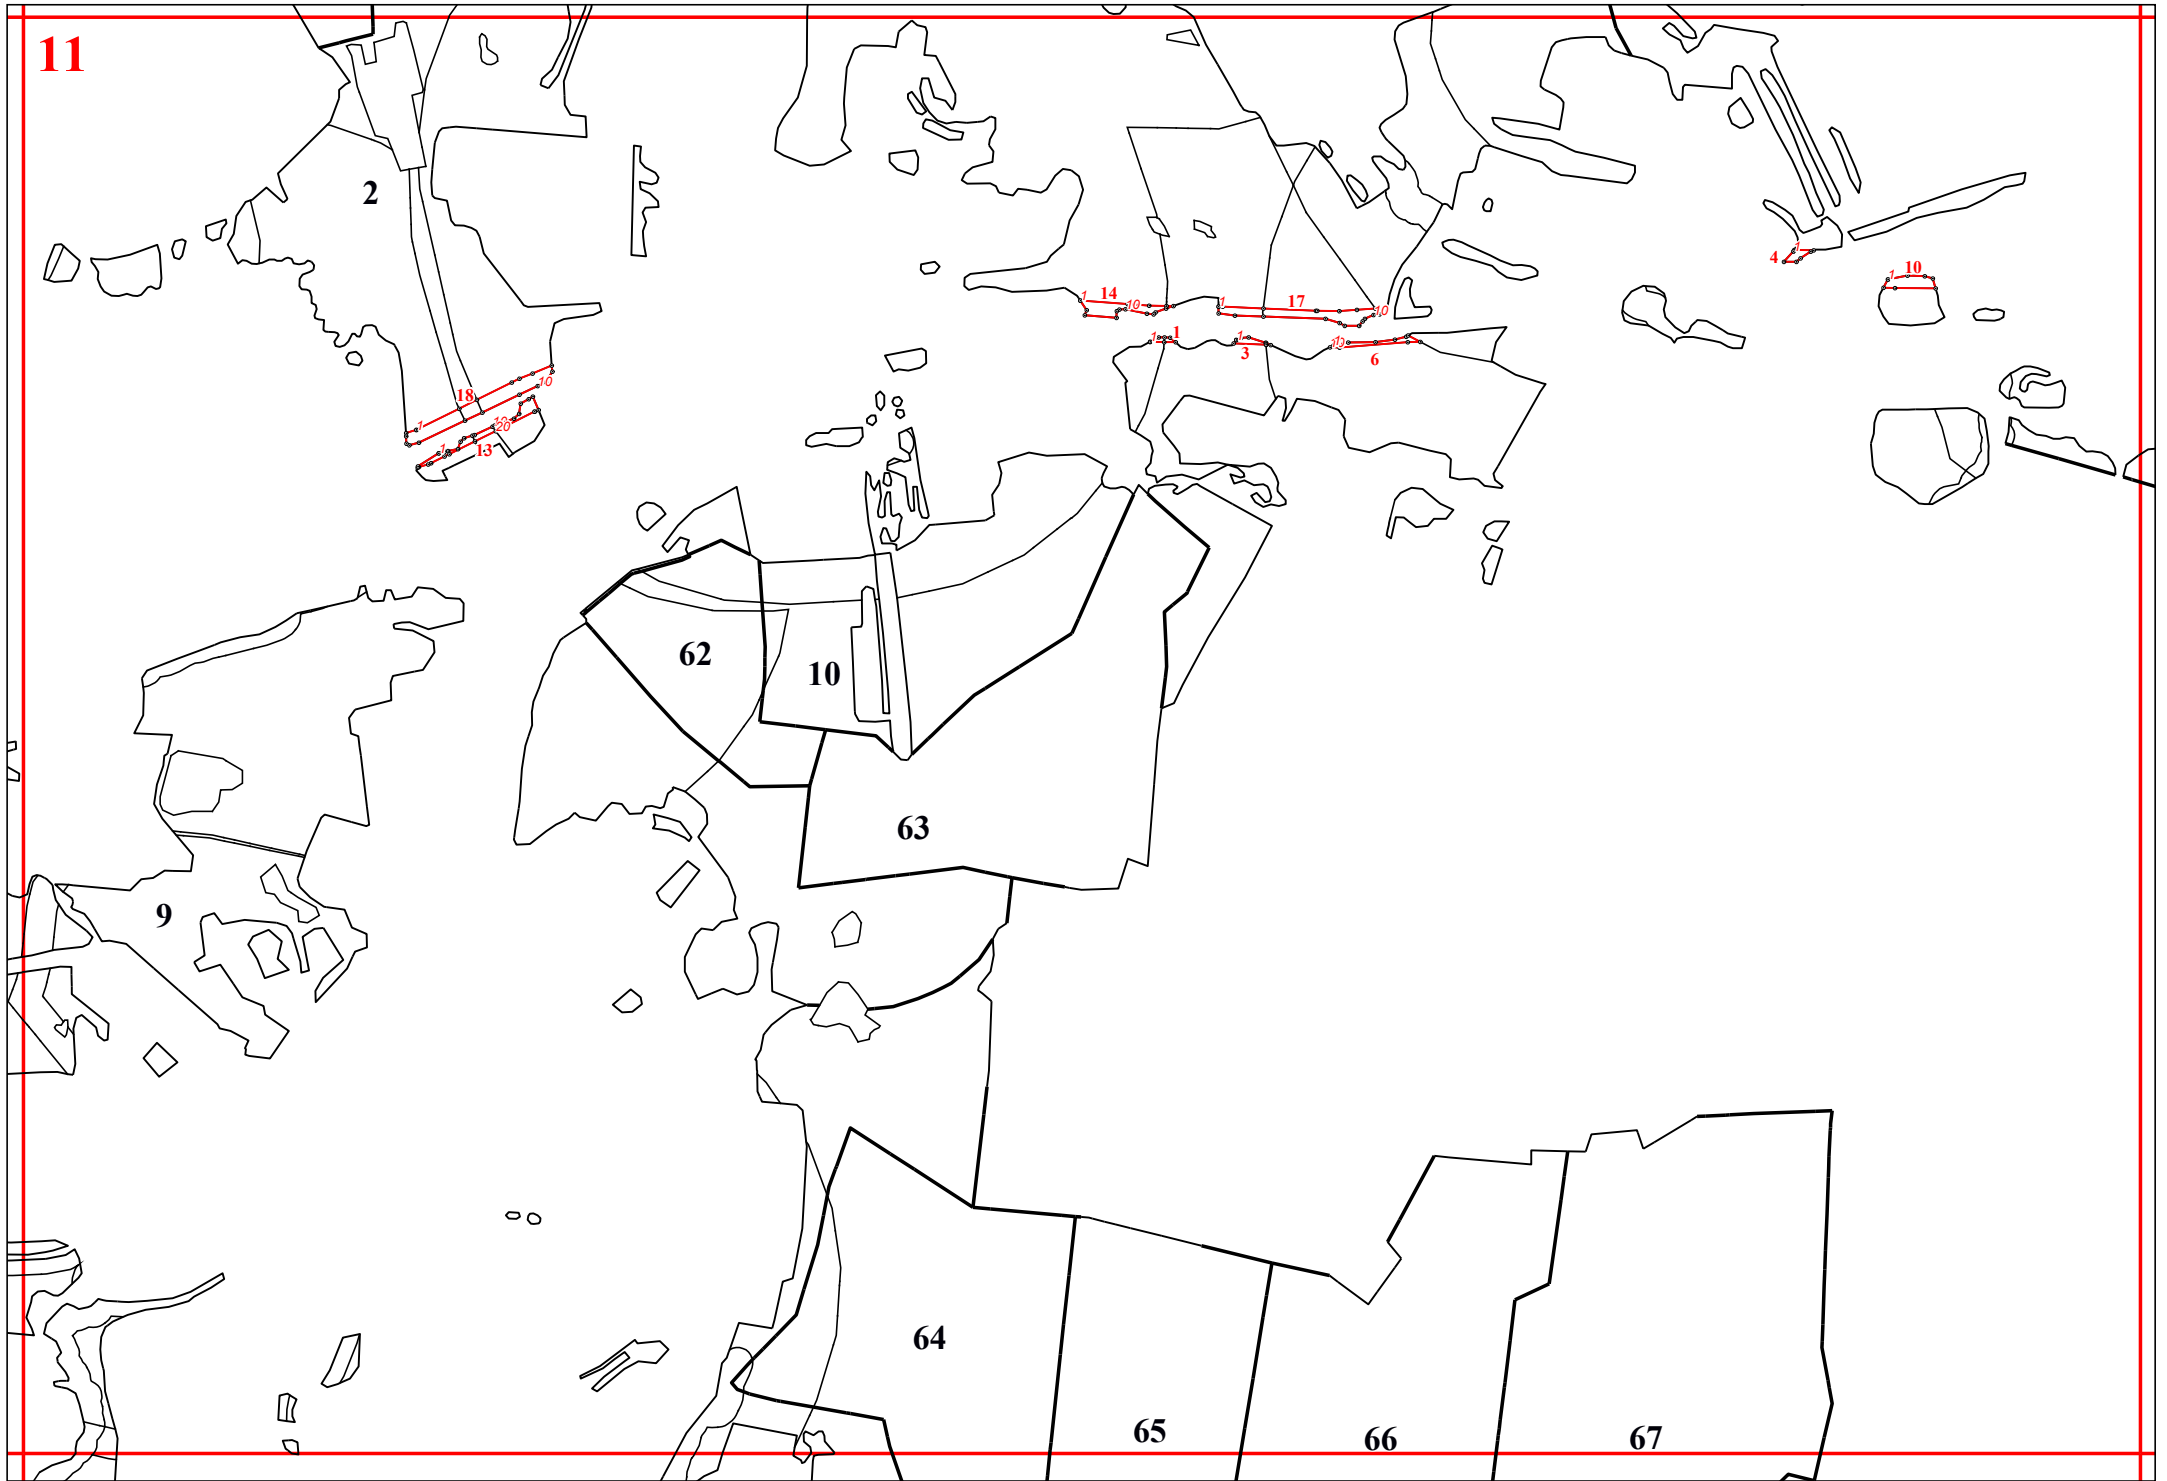

**Графическое описание местоположения границ земель, на которых располагаются леса, выполняющие
функции защиты природных и иных объектов
(леса, расположенные в защитных полосах лесов), на территории
Передельского участкового лесничества Медынского лесничества Калужской области**

Приложение № 26 к приказу Рослесхоза
от 27.02.2023 № 191

11

12

11

1

7

8

9