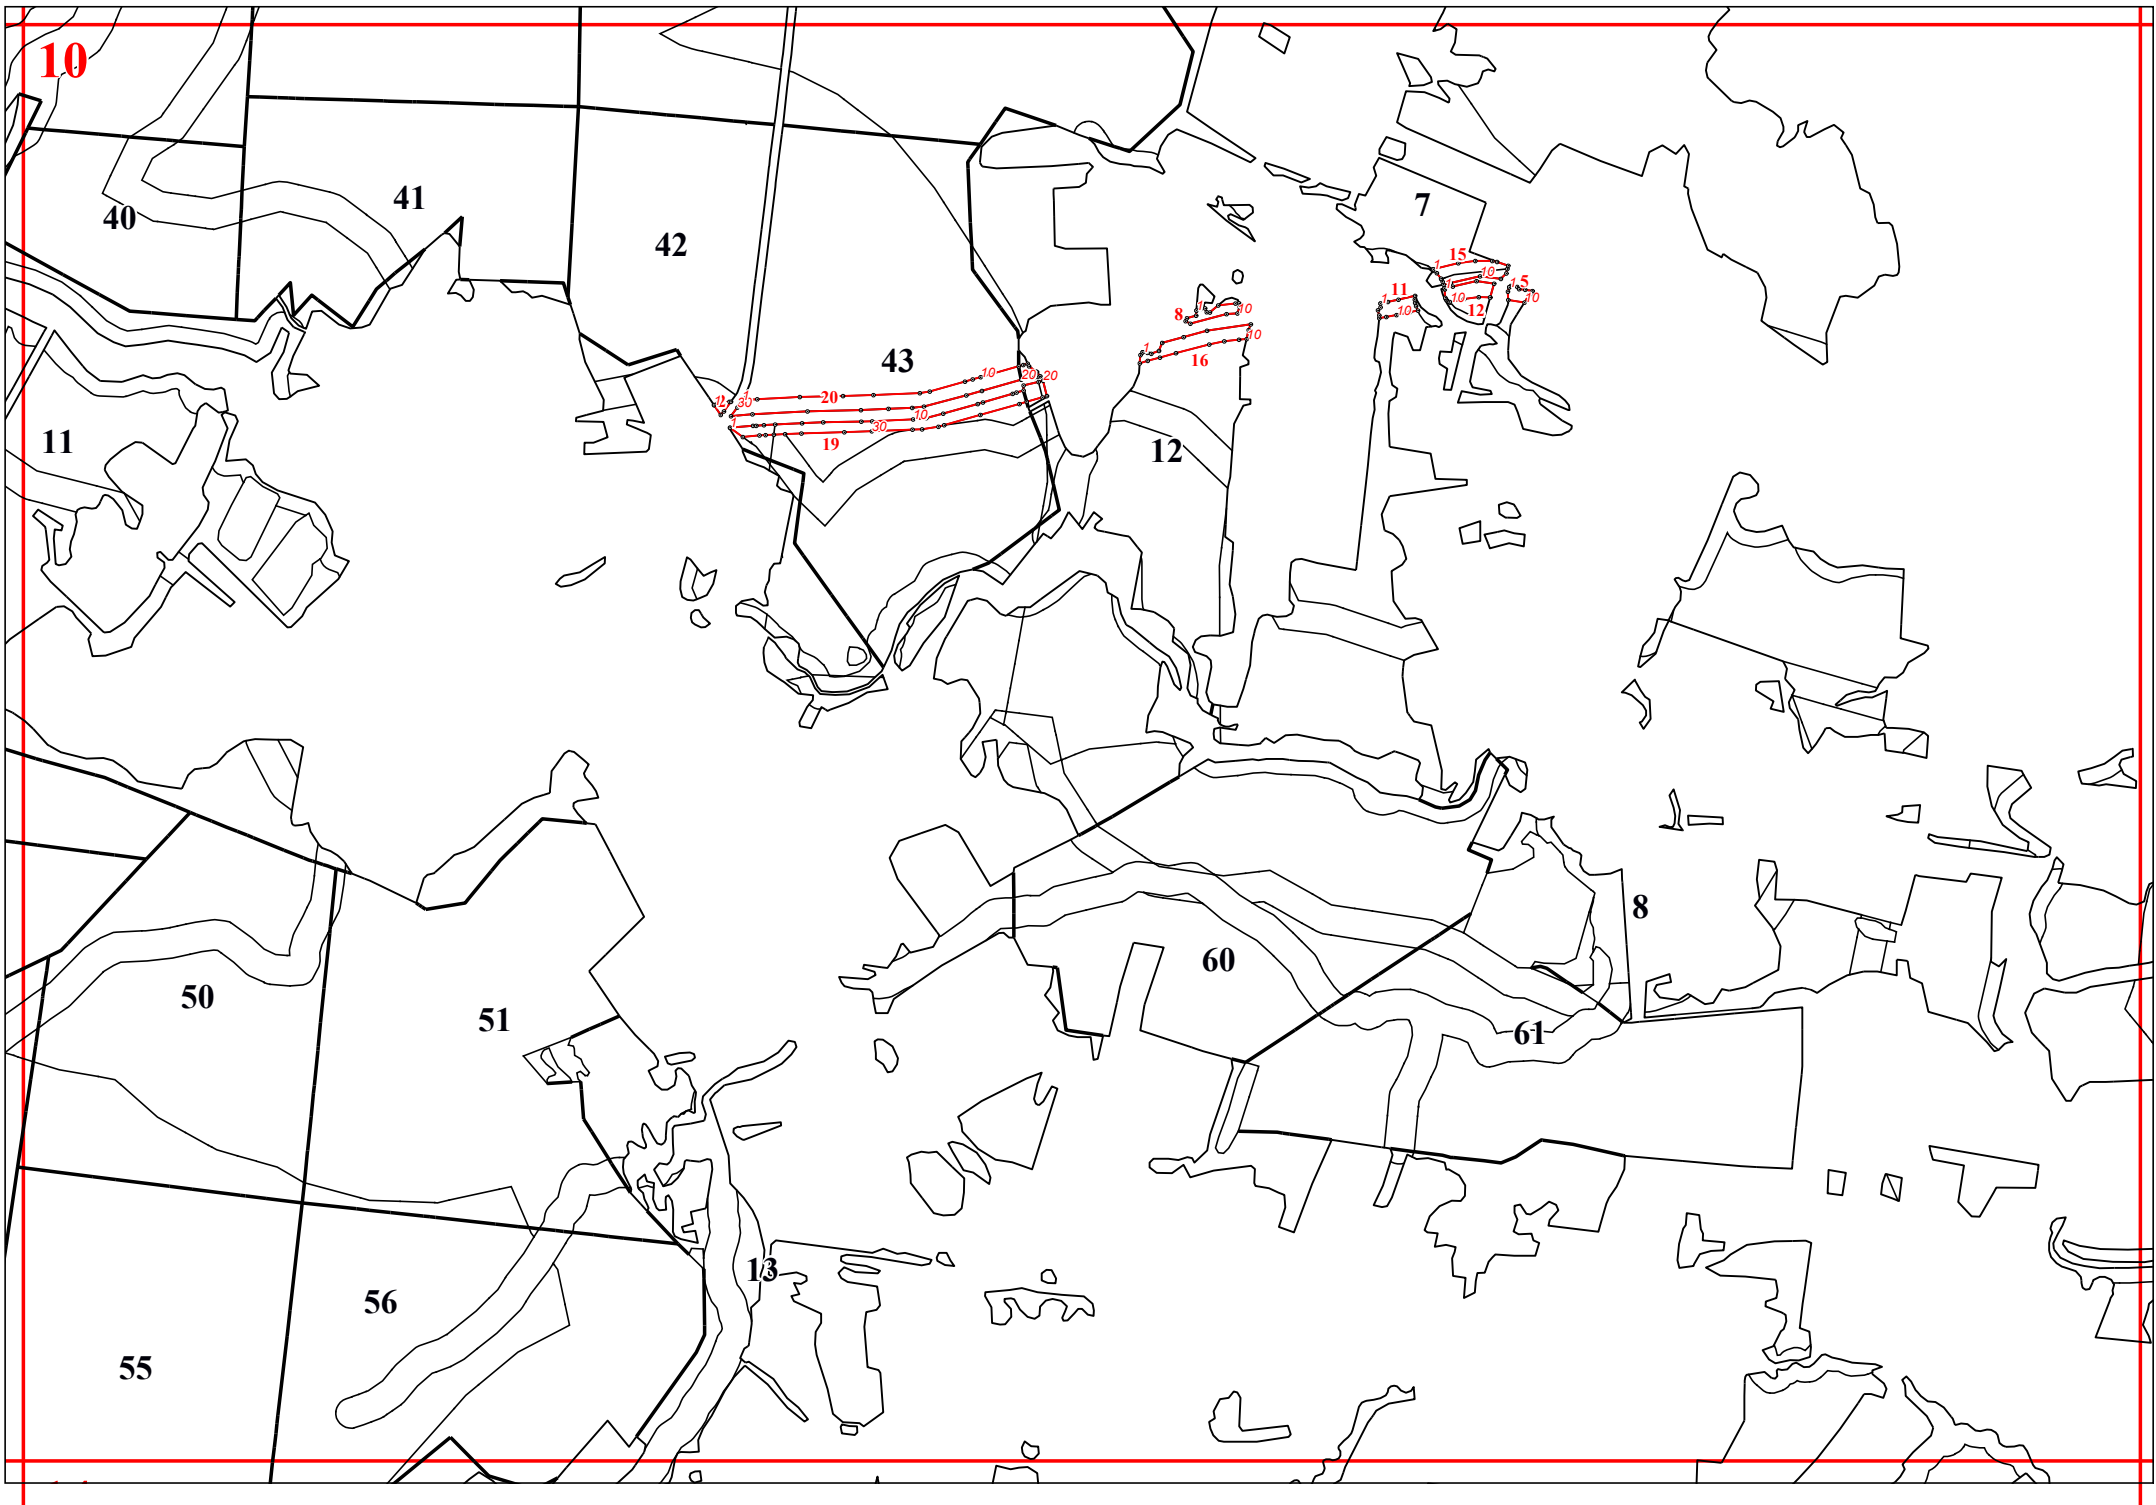

**Графическое описание местоположения границ земель, на которых располагаются леса, выполняющие
функции защиты природных и иных объектов
(леса, расположенные в защитных полосах лесов), на территории
Передельского участкового лесничества Медынского лесничества Калужской области**

Приложение № 26 к приказу Рослесхоза
от 27.02.2023 № 191

11

12

11

1

7

8

9