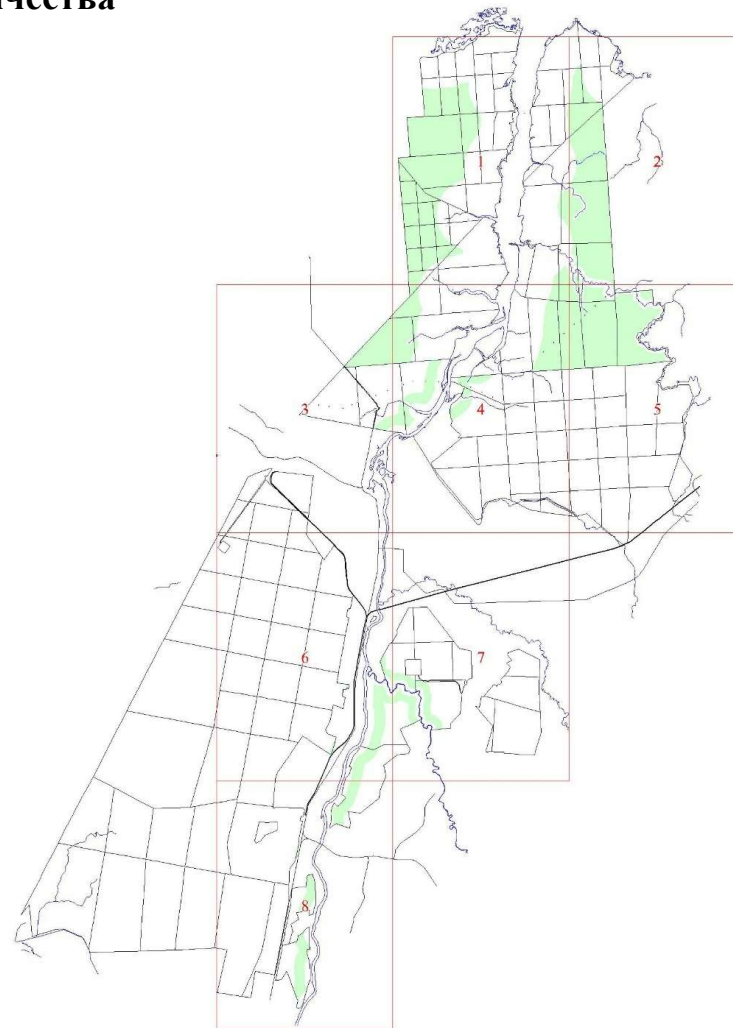

**Графическое описание местоположения границ земель,  
на которых располагаются ценные леса  
(запретные полосы лесов, расположенные вдоль водных объектов),  
на территории Сланцевского участкового лесничества  
Сланцевского лесничества  
Ленинградской области**

Приложение № 60 к приказу Рослесхоза  
от 15.02.2023 № 97

**Условные обозначения:**

- 1      номера листов
- 3      номера участков
- 61     номера лесных кварталов
- границы лесных кварталов
- границы листов
- границы категорий защитных лесов
- 45   номера характерных точек границ объекта