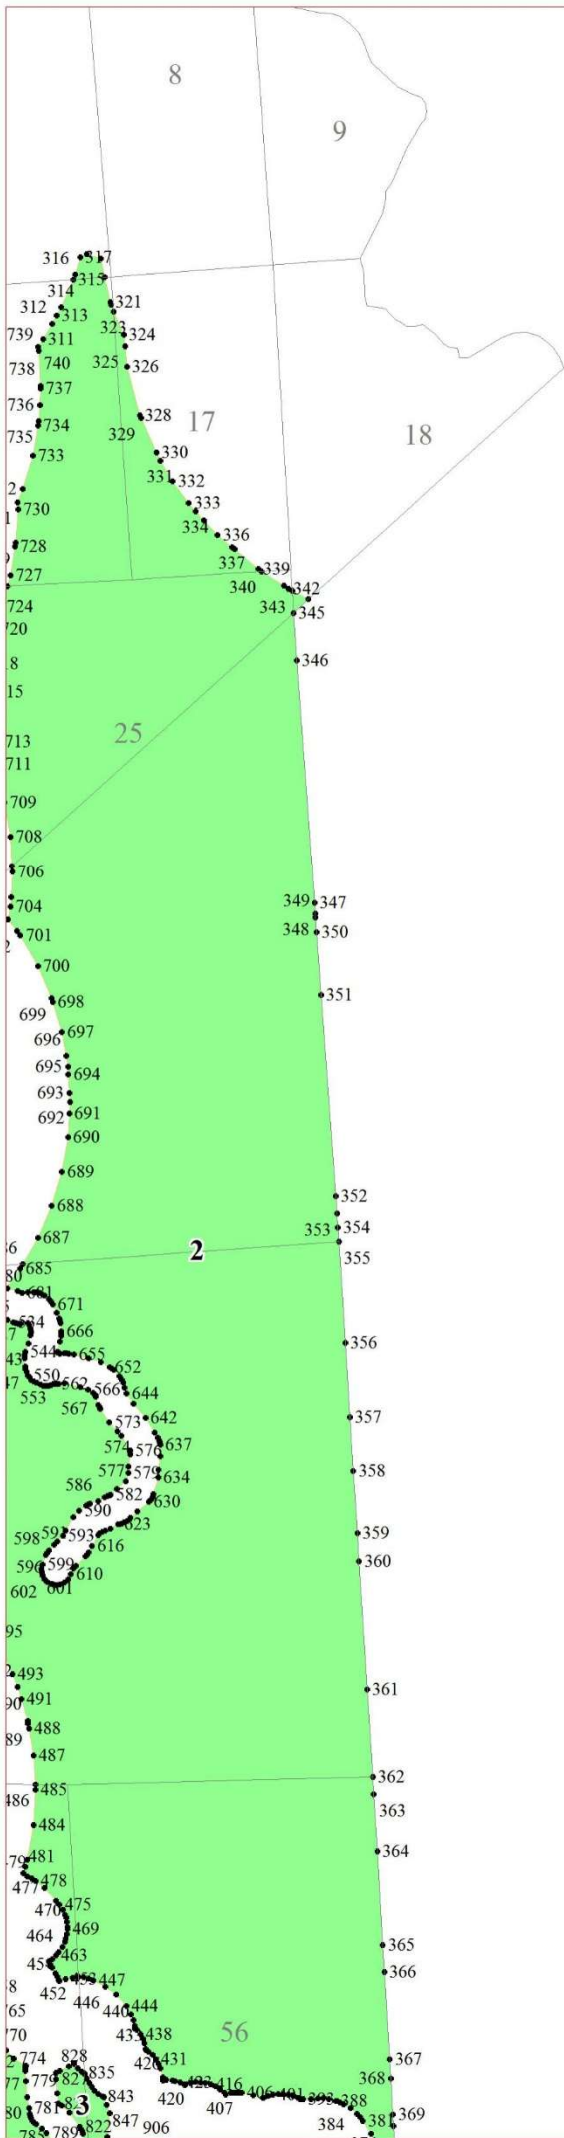

**Графическое описание местоположения границ земель,  
на которых располагаются ценные леса  
(запретные полосы лесов, расположенные вдоль водных объектов),  
на территории Сланцевского участкового лесничества  
Сланцевского лесничества  
Ленинградской области**

Приложение № 60 к приказу Рослесхоза  
от 15.02.2023 № 97

**Условные обозначения:**

- 1      номера листов
- 3      номера участков
- 61     номера лесных кварталов
- границы лесных кварталов
- границы листов
- границы категорий защитных лесов
- 45   номера характерных точек границ объекта

2