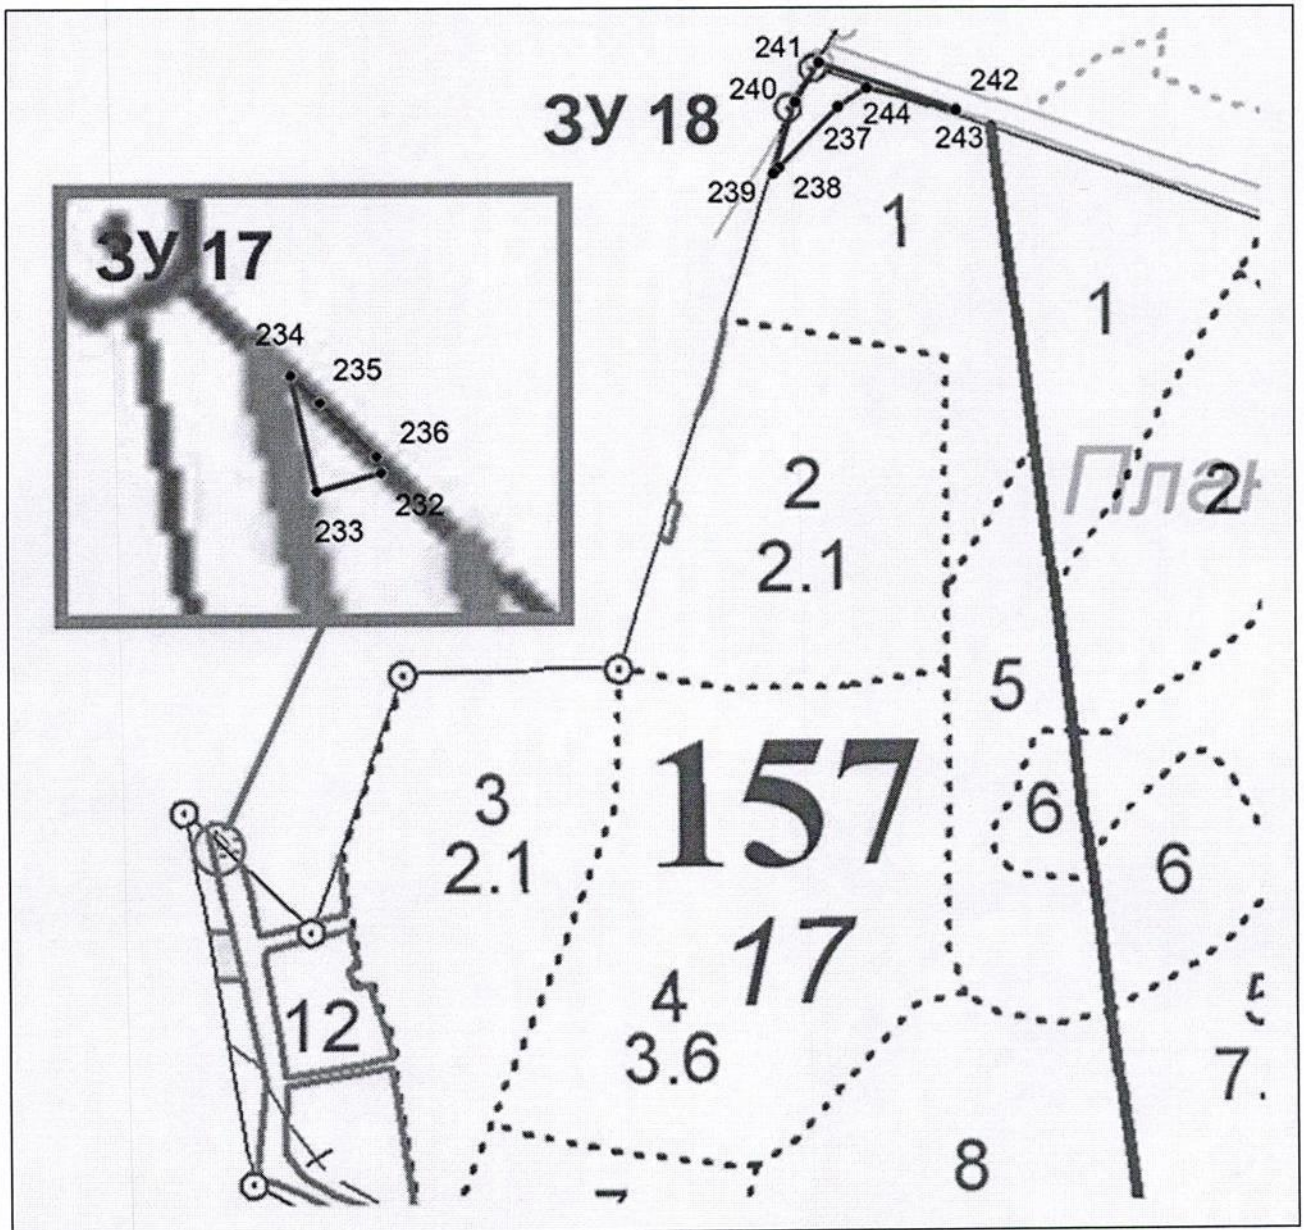

Лесные участки №№ 17, 18 площадью 0,0937 га, расположенные в квартале 157 (части выделов 1, 12) Учебно-опытного участкового лесничества