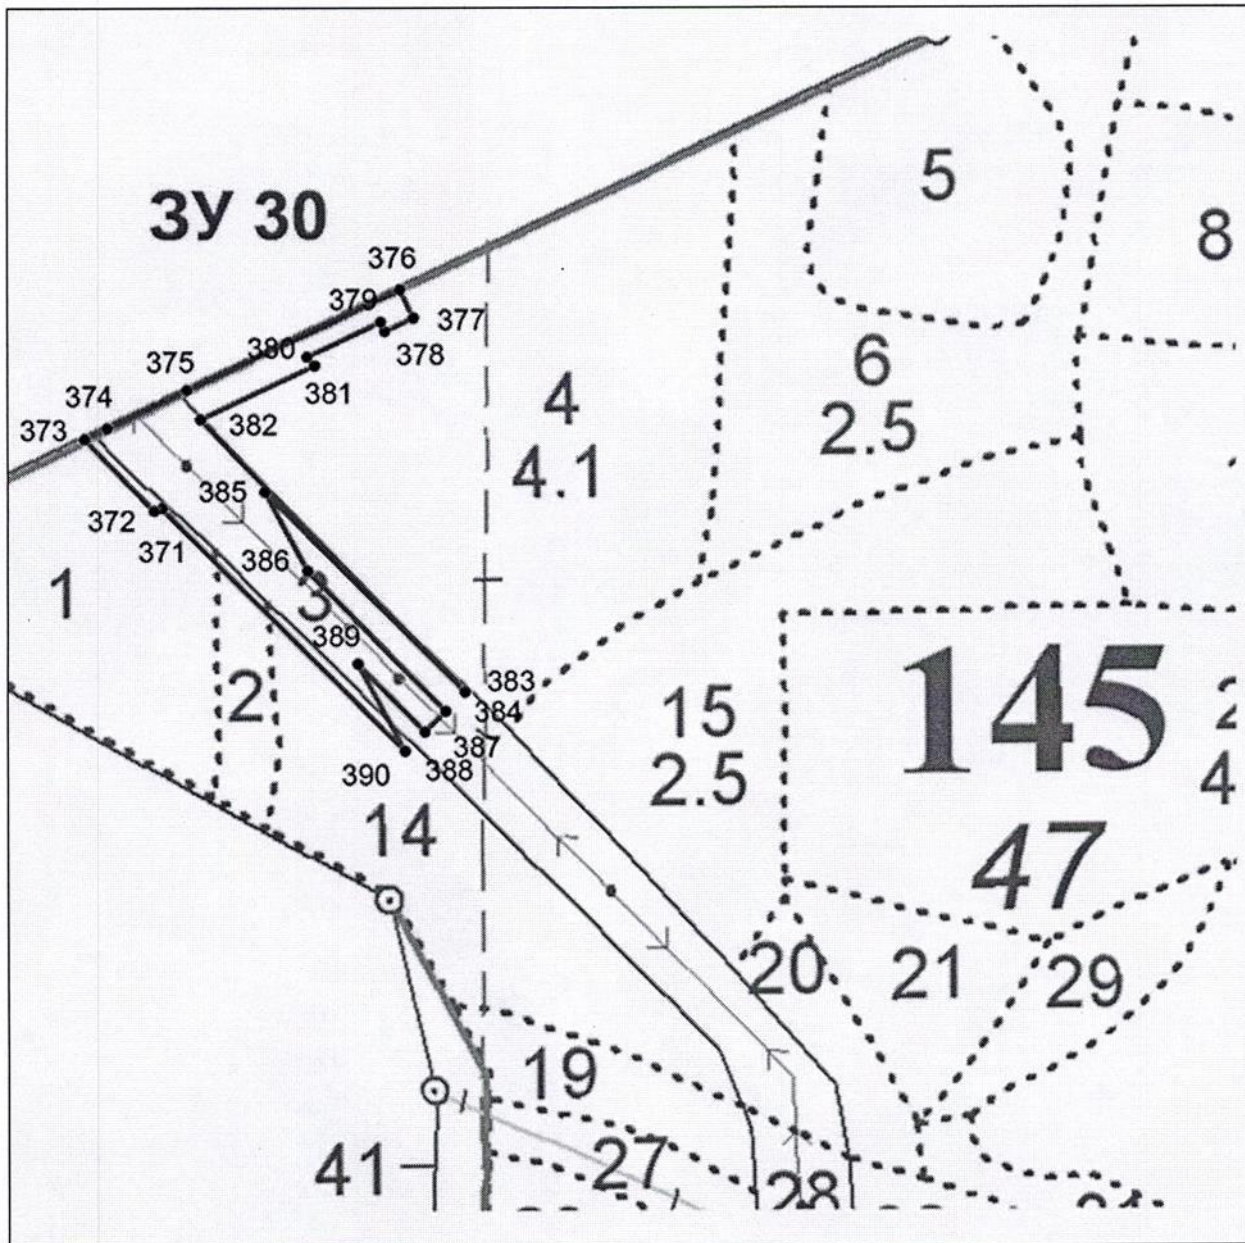

Лесной участок № 5 площадью 0,4748 га, расположенный в квартале 139
(часть выдела 23) Учебно-опытного участкового лесничества

Лесные участки №№ 6 – 9 площадью 3,0401 га, расположенный в квартале 145 (выдел 12, части выделов 1, 3 – 7, 9, 10, 11, 13, 14, 17, 38, 39, 41) Учебно-опытного участкового лесничества

Лесные участки №№ 20, 21 площадью 1,3316 га, расположенные в квартале 159 (выдел 1, части выделов 2, 3, 9) Учебно-опытного участкового лесничества

Лесной участок № 22 площадью 0,5896 га, расположенный в квартале 160 (части выделов 1, 2, 3, 4, 16, 17) Учебно-опытного участкового лесничества

Лесной участок № 27 площадью 0,0141 га, расположенный в квартале 142
(часть выдела 23) Учебно-опытного участкового лесничества

Лесной участок № 28 площадью 0,3831 га, расположенный в квартале 143
(части выделов 6, 7, 10) Учебно-опытного участкового лесничества

Лесной участок № 29 площадью 0,2447 га, расположенный в квартале 139
(часть выдела 23) Учебно-опытного участкового лесничества

Лесной участок № 30 площадью 0,8644 га, расположенный в квартале 145 (части выделов 1, 2, 3, 4, 14) Учебно-опытного участкового лесничества