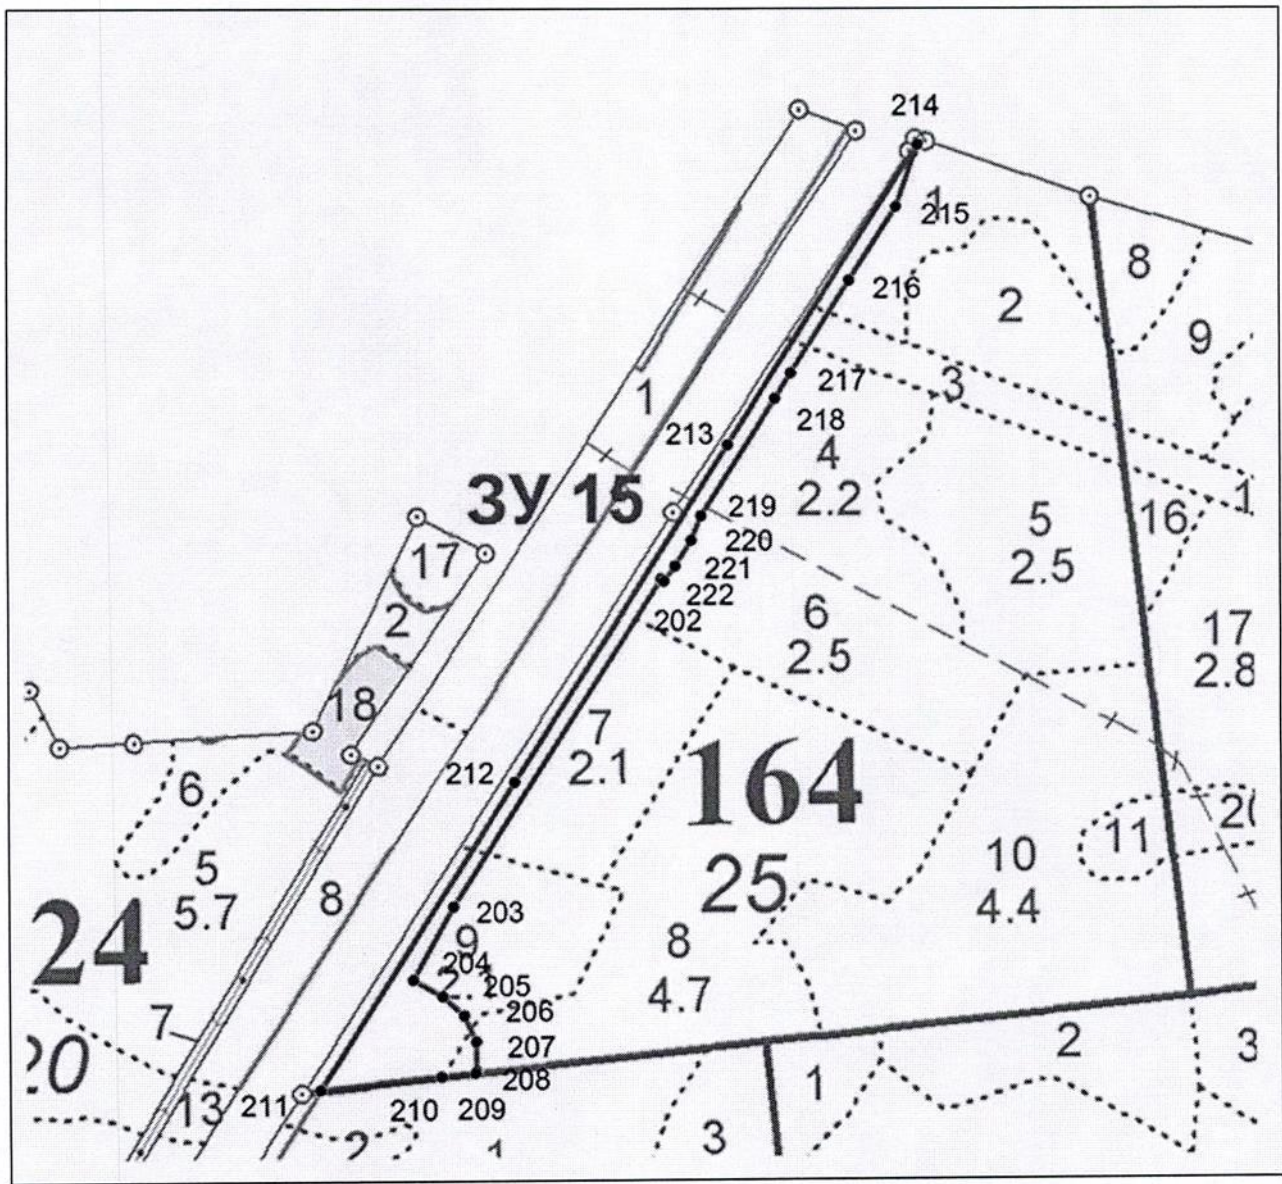

Лесной участок № 15 площадью 1,3222 га, расположенный в квартале 164 (части выделов 1, 3, 4, 6, 7, 8, 9, 12, 13) Учебно-опытного участкового лесничества