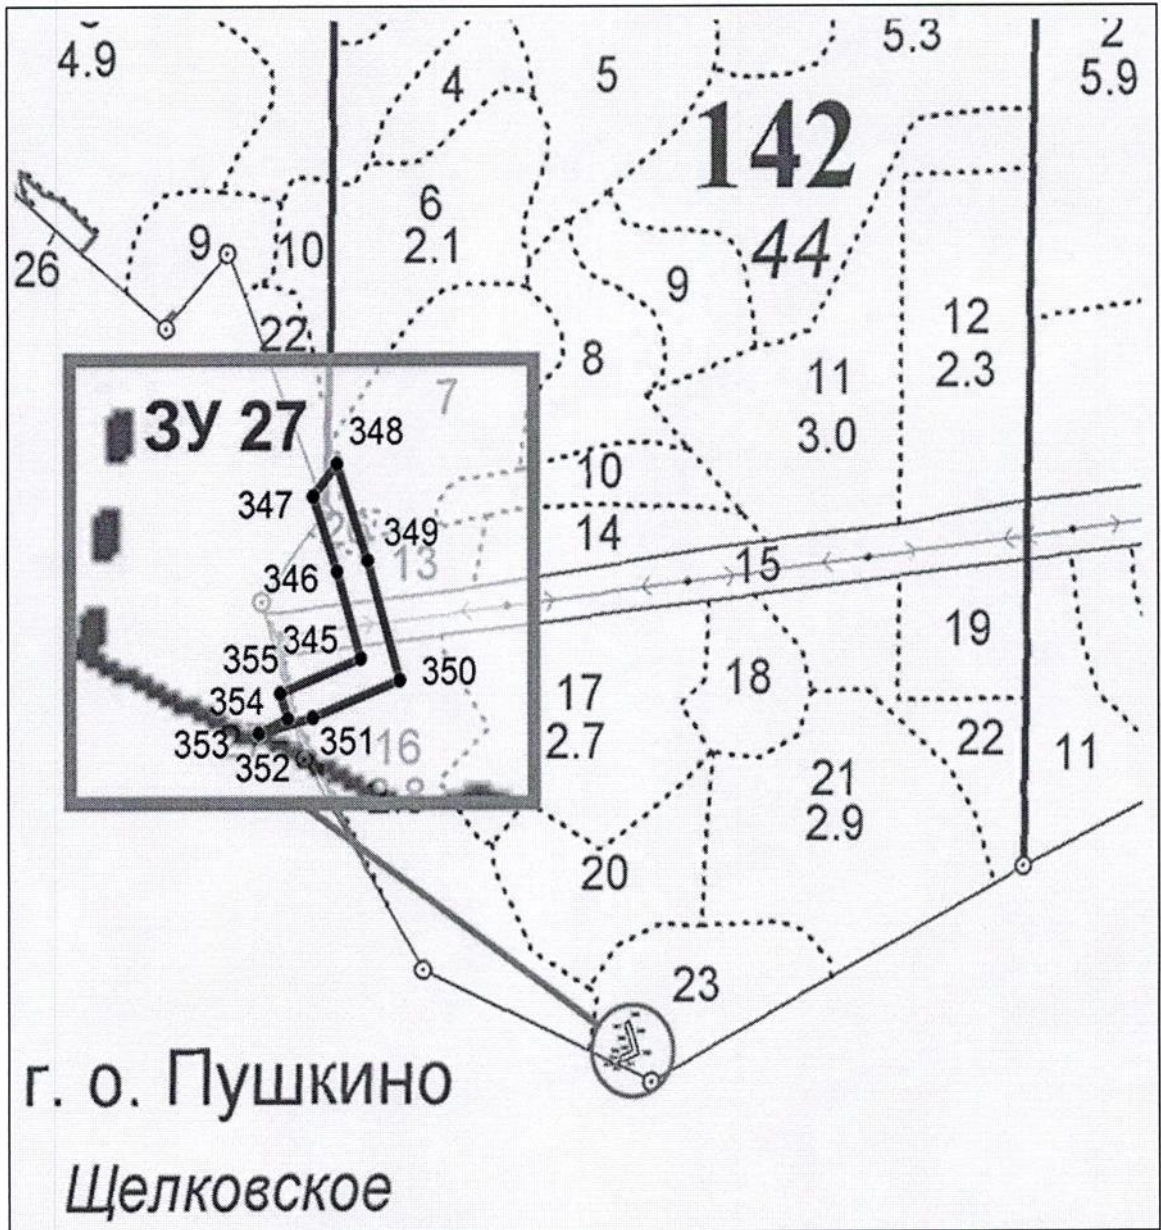

Лесной участок № 27 площадью 0,0141 га, расположенный в квартале 142
(часть выдела 23) Учебно-опытного участкового лесничества