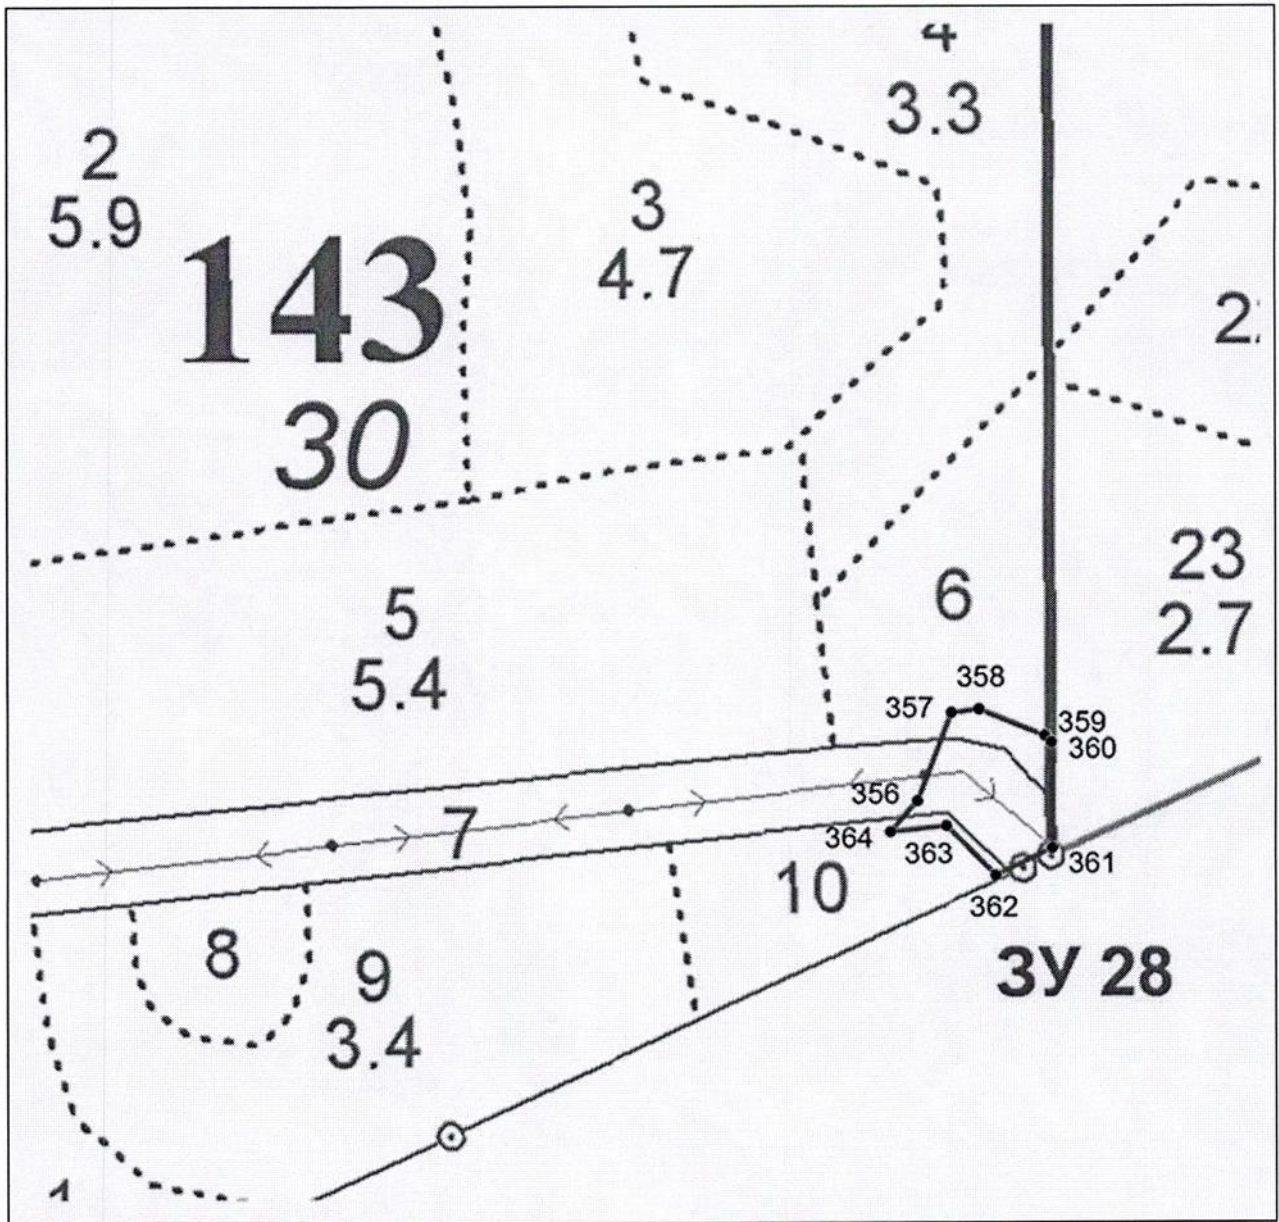

Лесной участок № 5 площадью 0,4748 га, расположенный в квартале 139
(часть выдела 23) Учебно-опытного участкового лесничества

Лесные участки №№ 6 – 9 площадью 3,0401 га, расположенный в квартале 145 (выдел 12, части выделов 1, 3 – 7, 9, 10, 11, 13, 14, 17, 38, 39, 41) Учебно-опытного участкового лесничества

Лесные участки №№ 17, 18 площадью 0,0937 га, расположенные в квартале 157 (части выделов 1, 12) Учебно-опытного участкового лесничества

Лесной участок № 19 площадью 2,5879 га, расположенный в квартале 158 (части выделов 1, 2, 3, 4, 5, 7, 8) Учебно-опытного участкового лесничества

Лесные участки №№ 20, 21 площадью 1,3316 га, расположенные в квартале 159 (выдел 1, части выделов 2, 3, 9) Учебно-опытного участкового лесничества

Лесной участок № 22 площадью 0,5896 га, расположенный в квартале 160 (части выделов 1, 2, 3, 4, 16, 17) Учебно-опытного участкового лесничества

Лесной участок № 27 площадью 0,0141 га, расположенный в квартале 142
(часть выдела 23) Учебно-опытного участкового лесничества

Лесной участок № 28 площадью 0,3831 га, расположенный в квартале 143
(части выделов 6, 7, 10) Учебно-опытного участкового лесничества