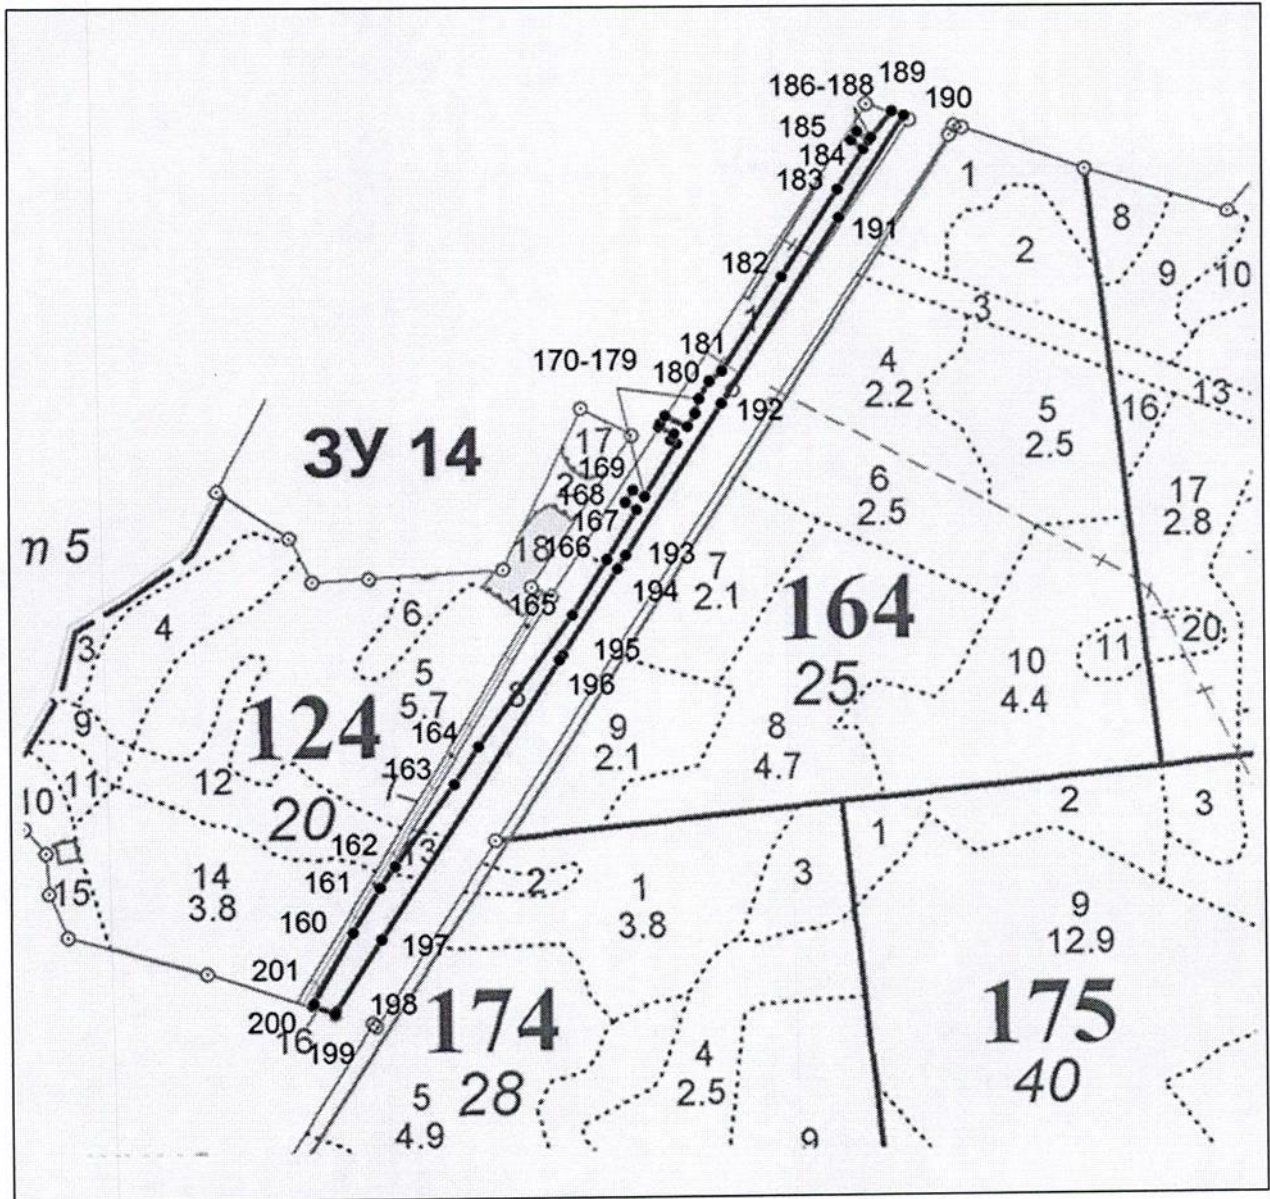

Лесной участок № 14 площадью 1,9397 га, расположенный в квартале 124 (части выделов 1, 8, 13, 16) Учебно-опытного участкового лесничества