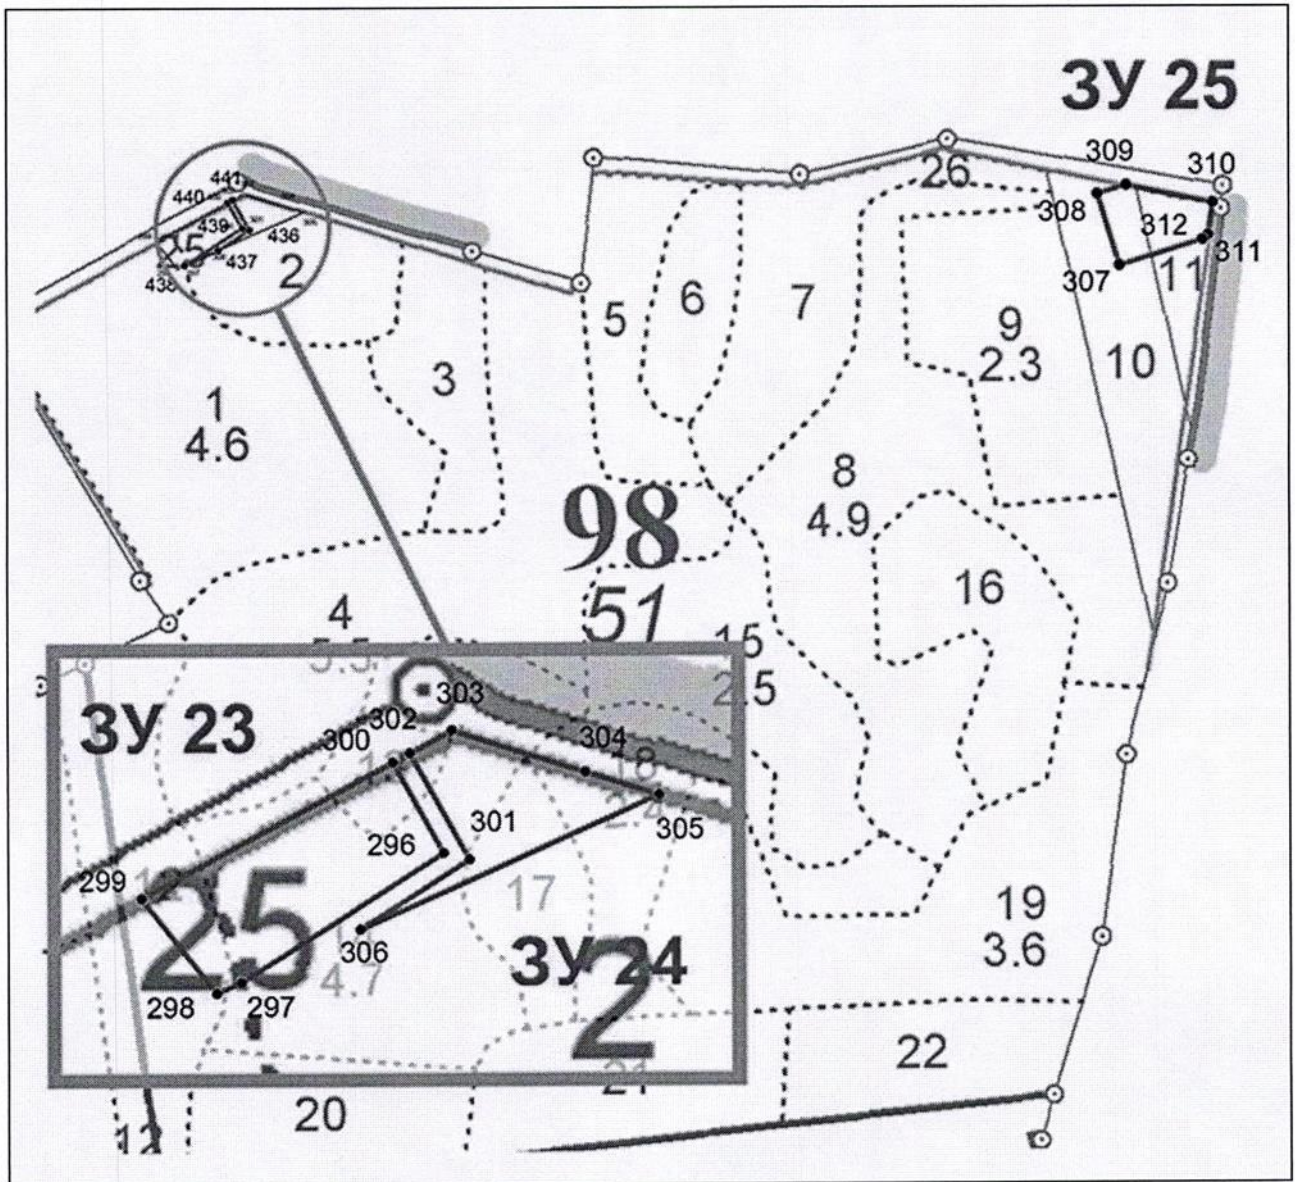

Лесные участки №№ 23 – 25 площадью 0,5346 га, расположенный в квартале 98 (части выделов 1, 2, 10, 11) Красноармейского участкового лесничества