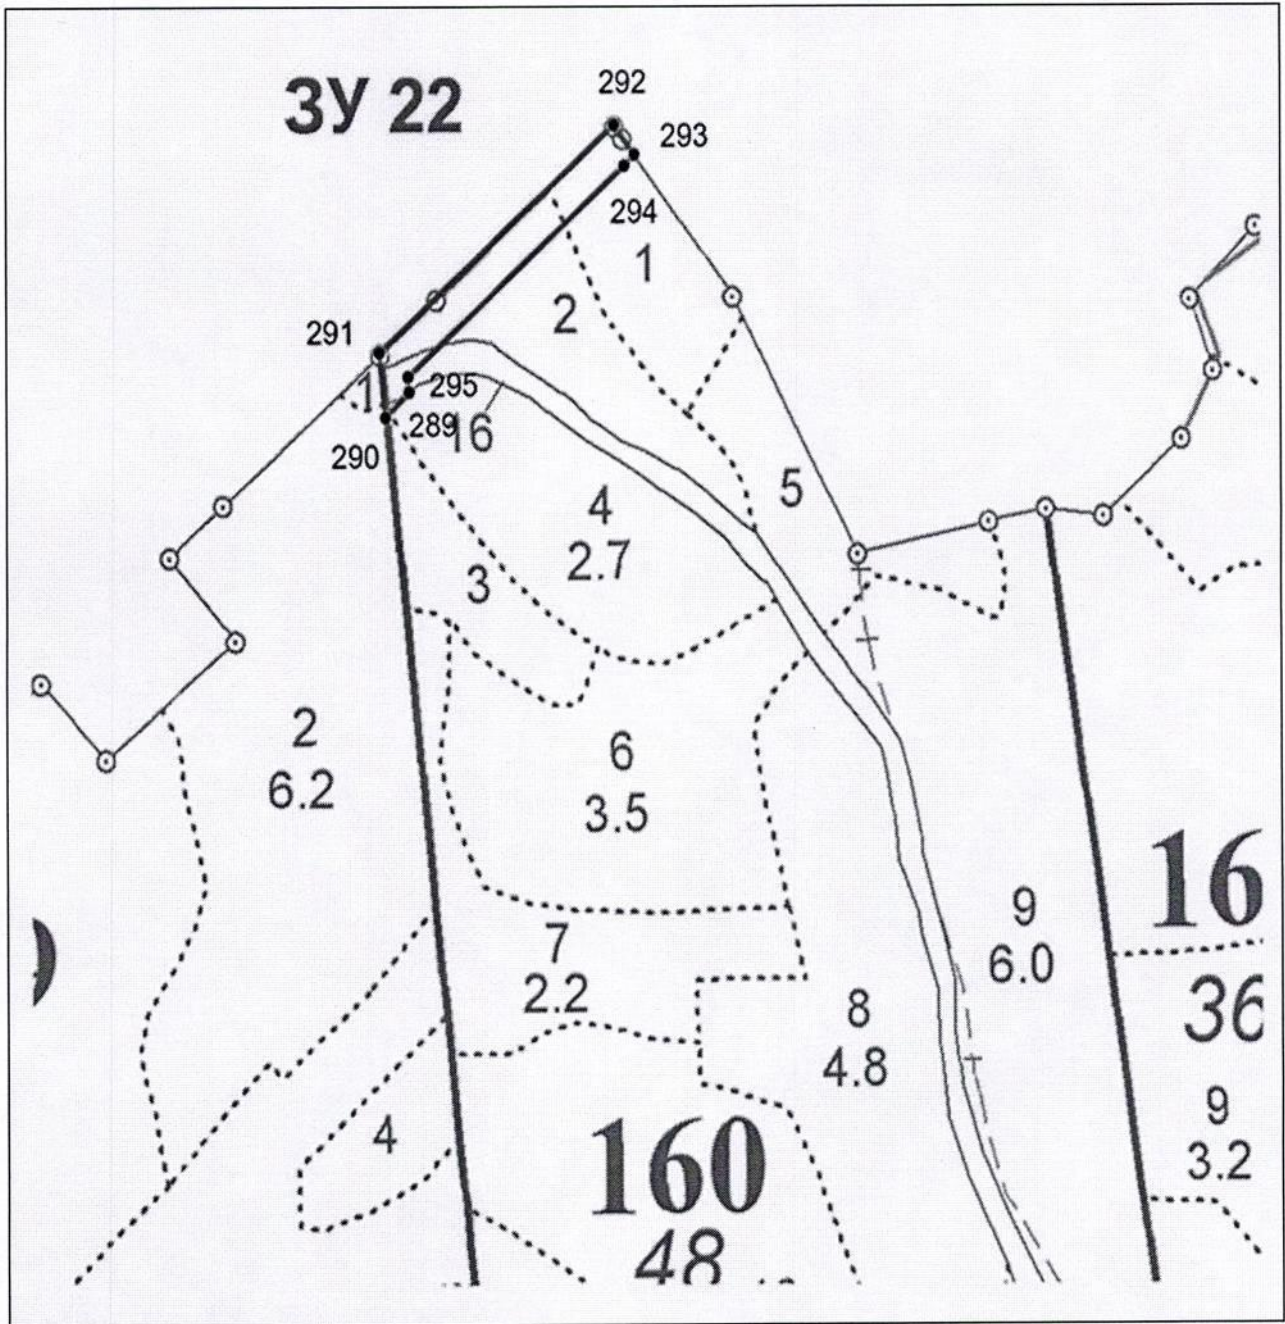

Лесной участок № 5 площадью 0,4748 га, расположенный в квартале 139
(часть выдела 23) Учебно-опытного участкового лесничества

Лесные участки №№ 6 – 9 площадью 3,0401 га, расположенный в квартале 145 (выдел 12, части выделов 1, 3 – 7, 9, 10, 11, 13, 14, 17, 38, 39, 41) Учебно-опытного участкового лесничества

Лесные участки №№ 10, 11 площадью 0,0223 га, расположенный в квартале 140 (части выделов 17, 19) Учебно-опытного участкового лесничества

Лесной участок № 12 площадью 1,5561 га, расположенный в квартале 180 (части выделов 1, 2, 16, 17) Учебно-опытного участкового лесничества

Лесные участки №№ 17, 18 площадью 0,0937 га, расположенные в квартале 157 (части выделов 1, 12) Учебно-опытного участкового лесничества

Лесной участок № 19 площадью 2,5879 га, расположенный в квартале 158 (части выделов 1, 2, 3, 4, 5, 7, 8) Учебно-опытного участкового лесничества

Лесные участки №№ 20, 21 площадью 1,3316 га, расположенные в квартале 159 (выдел 1, части выделов 2, 3, 9) Учебно-опытного участкового лесничества

Лесной участок № 22 площадью 0,5896 га, расположенный в квартале 160 (части выделов 1, 2, 3, 4, 16, 17) Учебно-опытного участкового лесничества