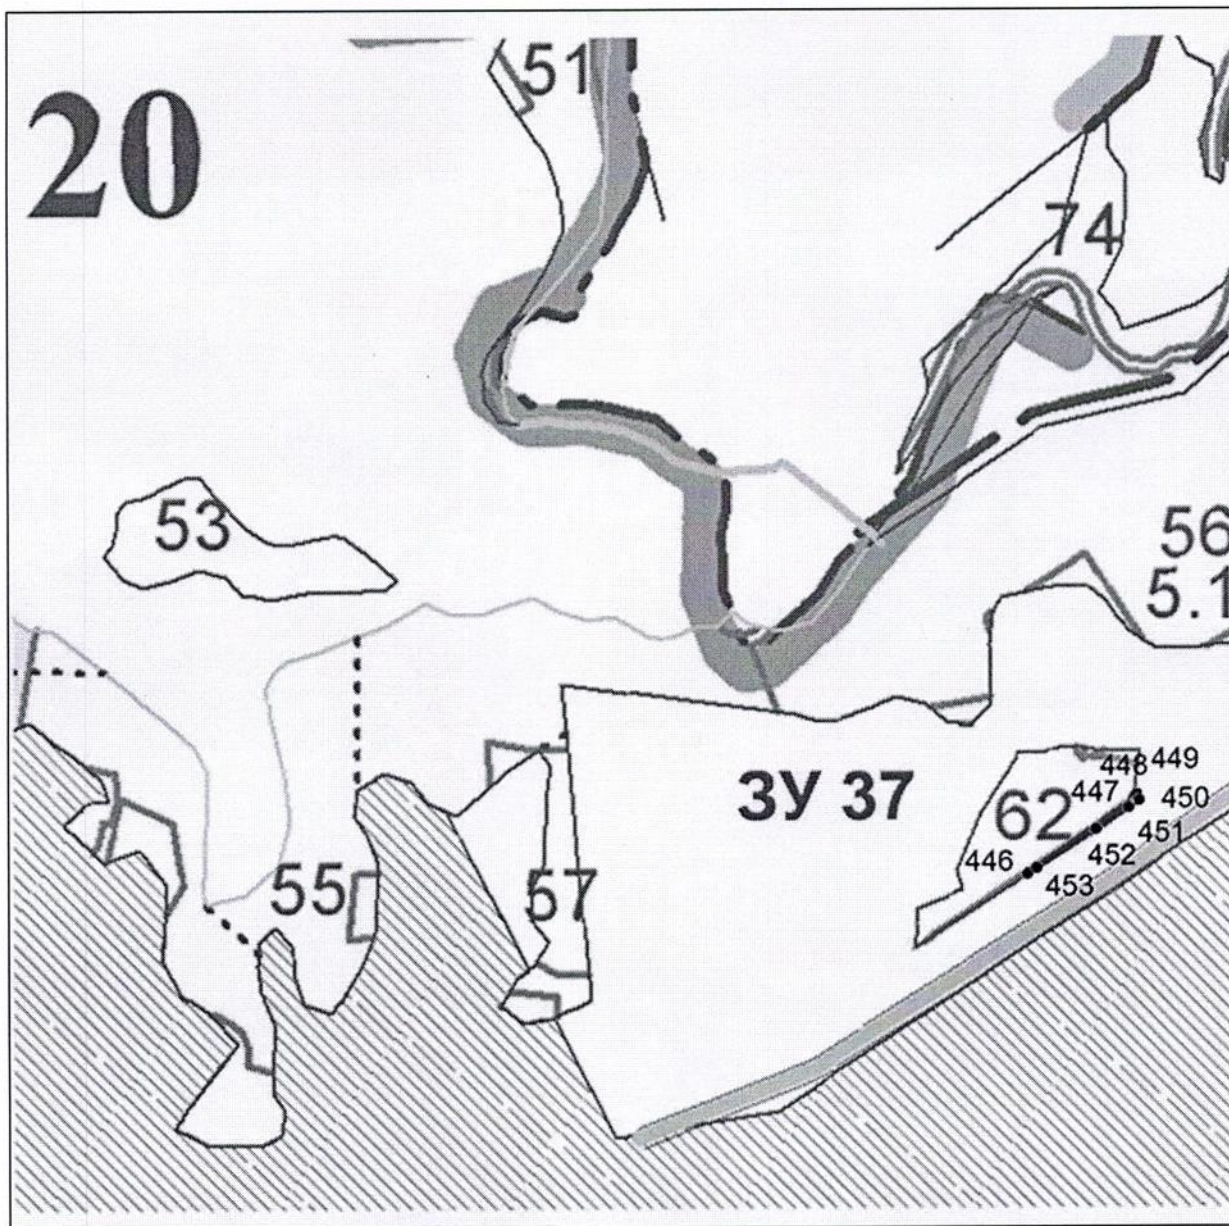

Лесной участок № 37 площадью 0,0073 га, расположенный в квартале 20
(часть выдела 62) Щелковского сельского участкового лесничества