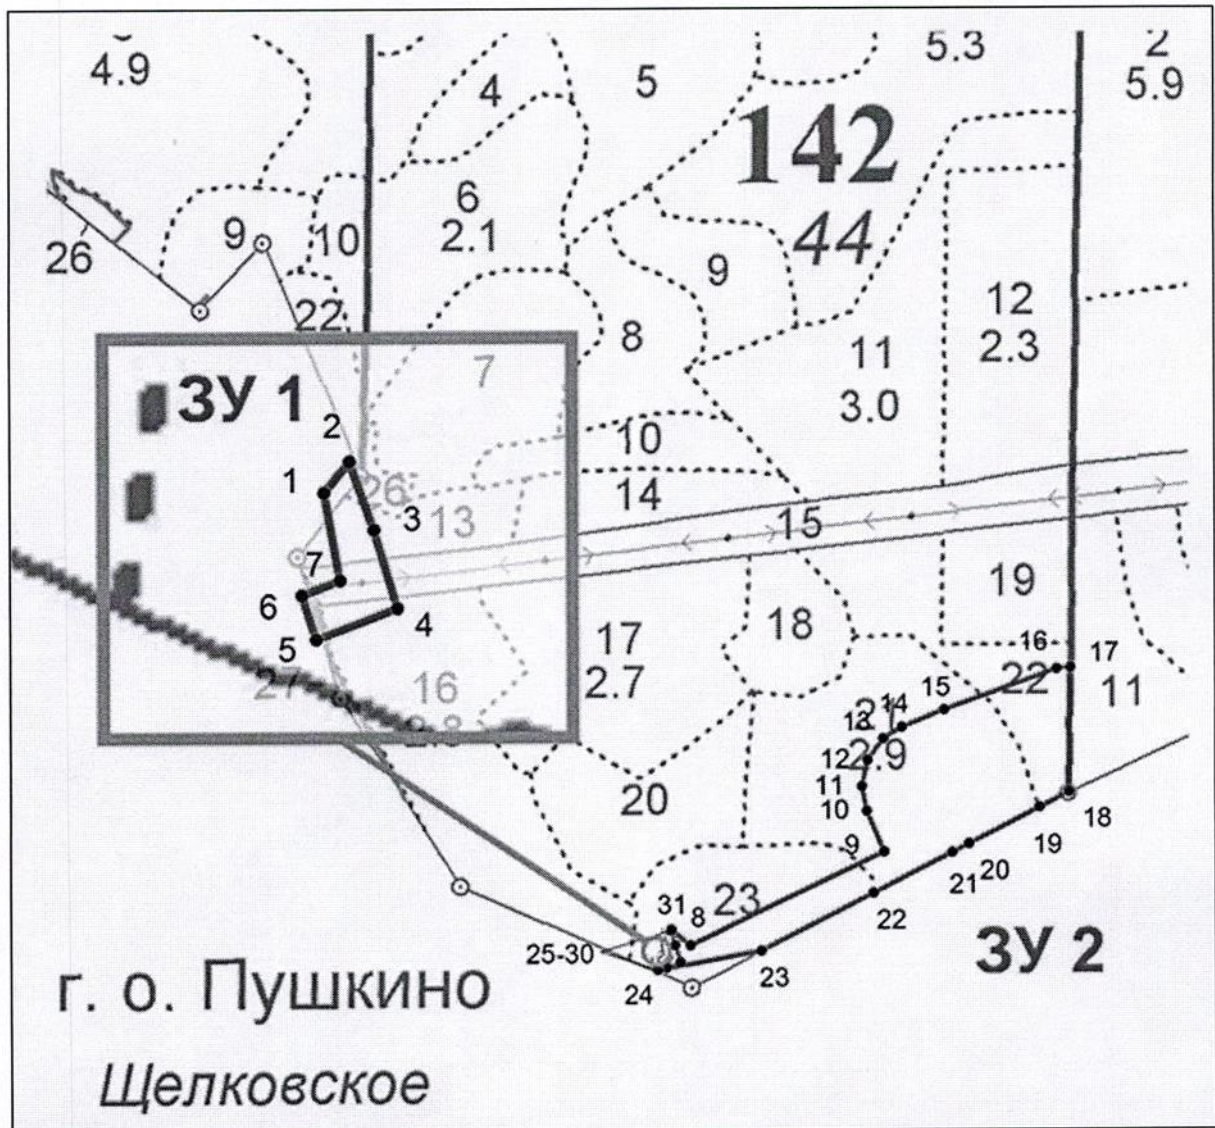

Графическое описание местоположения границ земель, на которых располагаются леса, выполняющие функции защиты природных и иных объектов (леса, расположенные в защитных полосах лесов), на территории Учебно-опытного, Красноармейского, Щелковского сельского участковых лесничеств Московского учебно-опытного лесничества Московской области

Лесные участки №№ 1, 2 площадью 2,4547 га, расположенные в квартале 142 (части выделов 21, 22, 23, 25) Учебно-опытного участкового лесничества