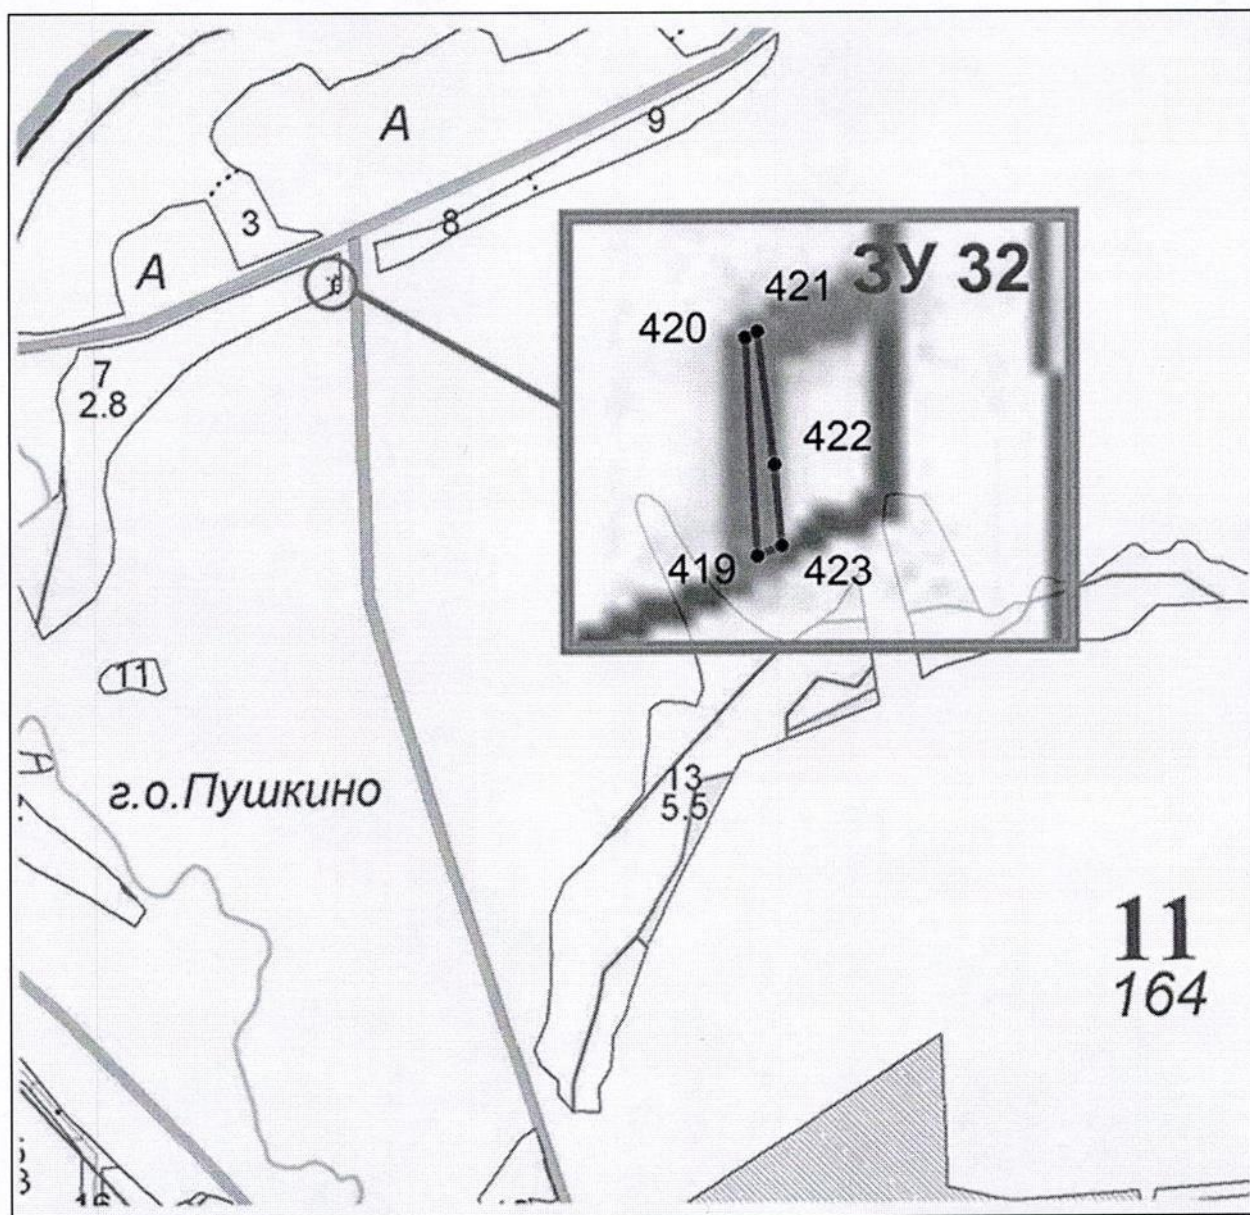

Лесной участок № 32 площадью 0,0014 га, расположенный в квартале 11
(часть выдела 7) Щелковского сельского участкового лесничества