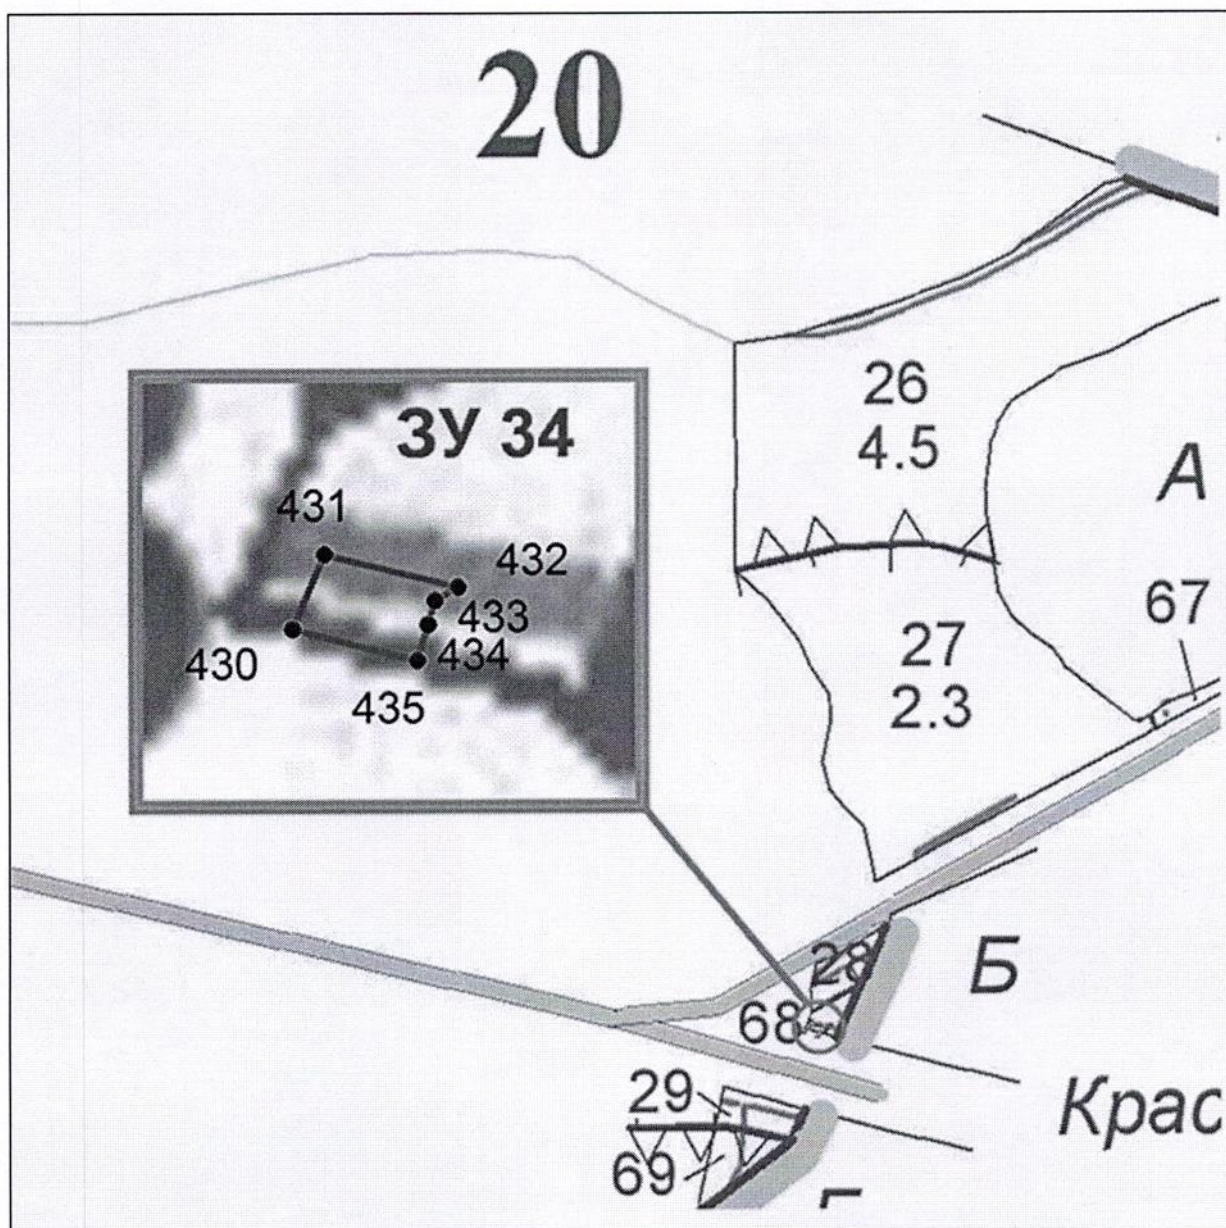

Лесной участок № 34 площадью 0,0023 га, расположенный в квартале 20
(часть выдела 68) Щелковского сельского участкового лесничества