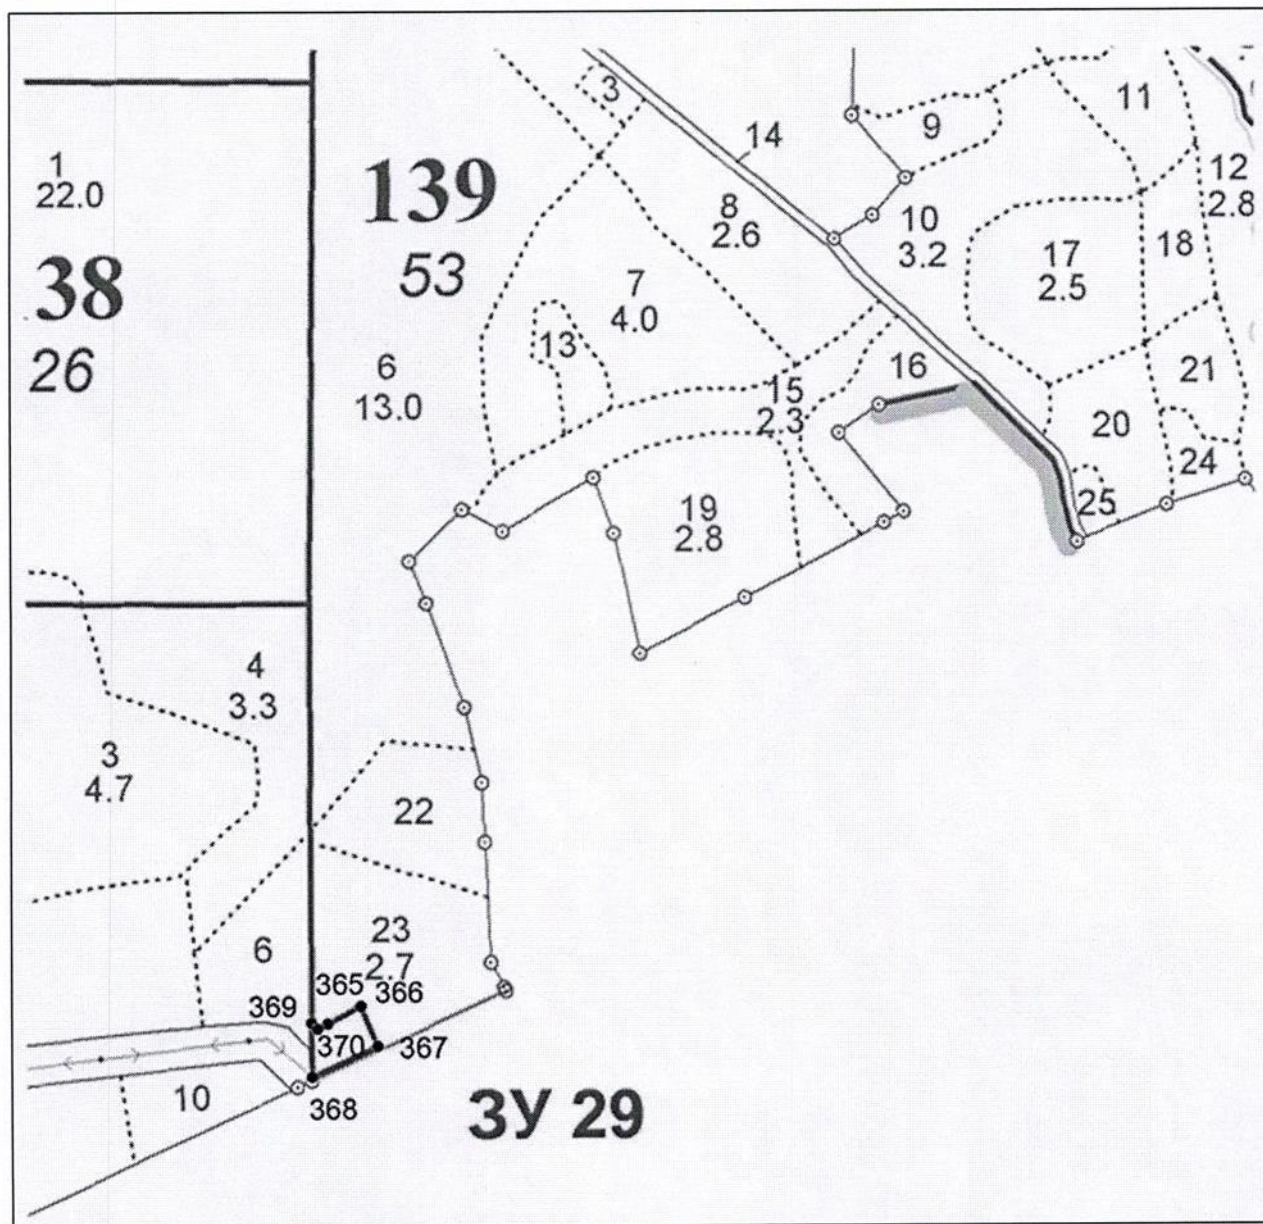

Лесной участок № 29 площадью 0,2447 га, расположенный в квартале 139
(часть выдела 23) Учебно-опытного участкового лесничества