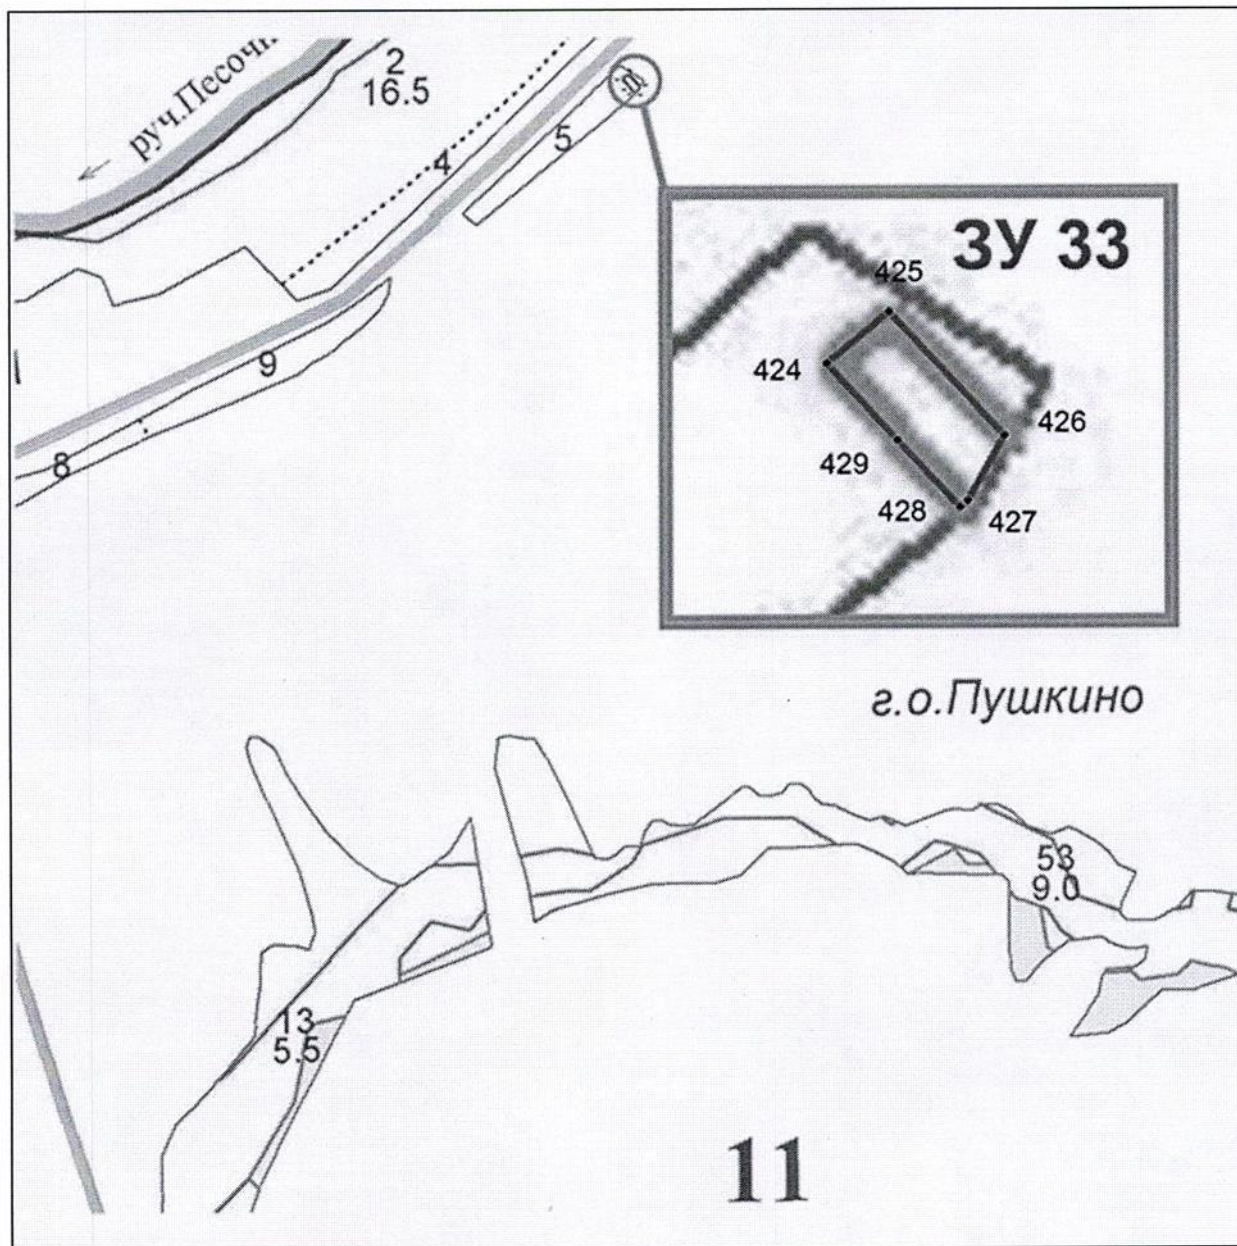

Лесной участок № 33 площадью 0,0138 га, расположенный в квартале 11
(часть выдела 5) Щелковского сельского участкового лесничества