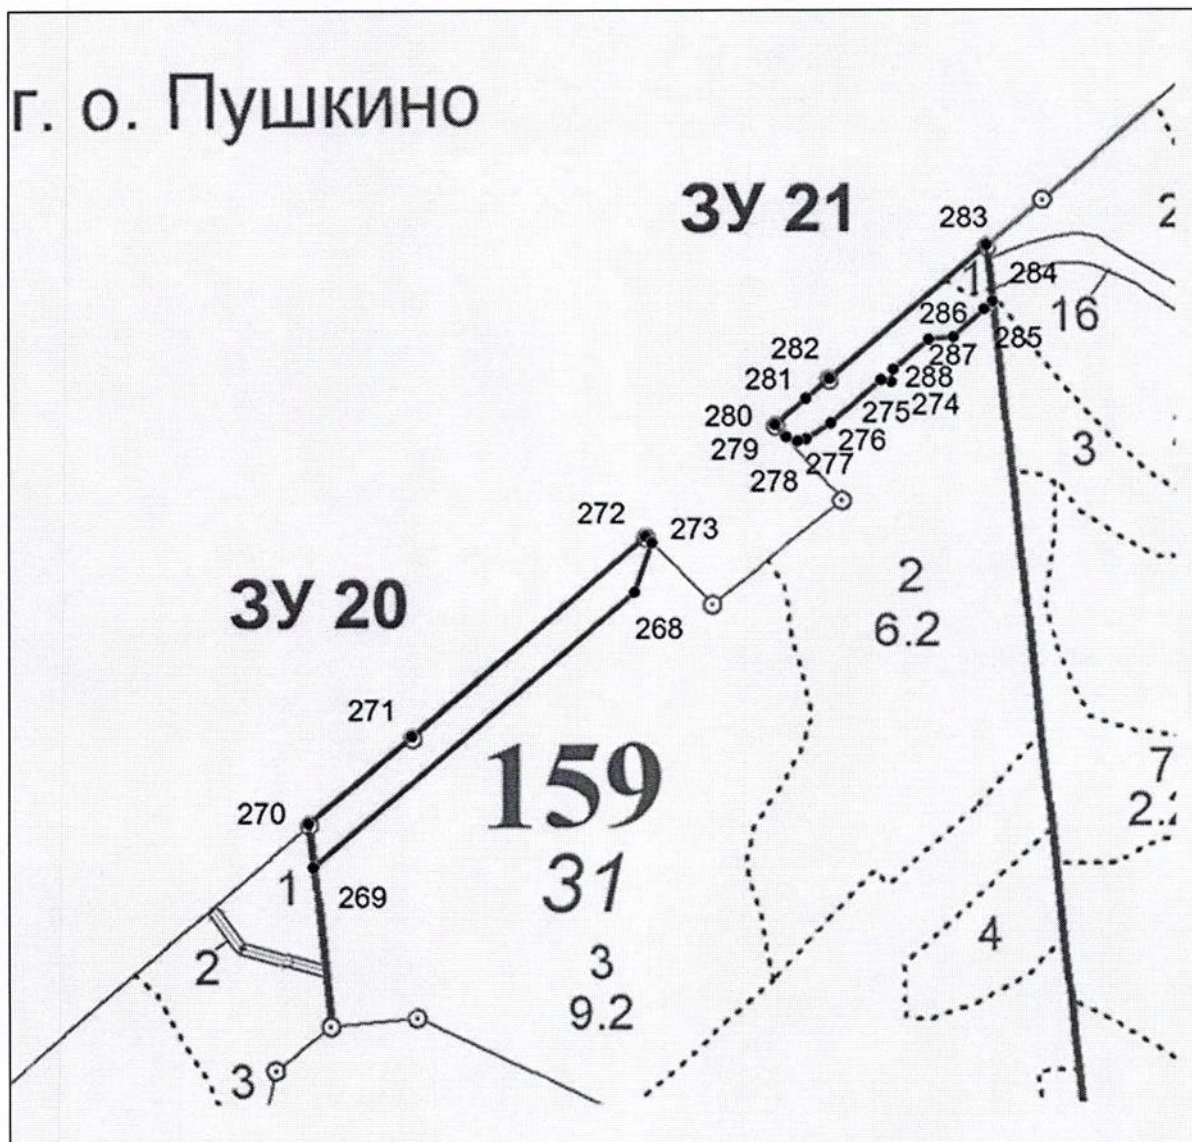

Лесной участок № 5 площадью 0,4748 га, расположенный в квартале 139
(часть выдела 23) Учебно-опытного участкового лесничества

Лесные участки №№ 6 – 9 площадью 3,0401 га, расположенный в квартале 145 (выдел 12, части выделов 1, 3 – 7, 9, 10, 11, 13, 14, 17, 38, 39, 41) Учебно-опытного участкового лесничества

Лесной участок № 15 площадью 1,3222 га, расположенный в квартале 164 (части выделов 1, 3, 4, 6, 7, 8, 9, 12, 13) Учебно-опытного участкового лесничества

Лесной участок № 16 площадью 1,0651 га, расположенный в квартале 163
(выдел 1, части выделов 2, 3, 9, 20, 22) Учебно-опытного участкового лесничества

Лесные участки №№ 17, 18 площадью 0,0937 га, расположенные в квартале 157 (части выделов 1, 12) Учебно-опытного участкового лесничества

Лесной участок № 19 площадью 2,5879 га, расположенный в квартале 158 (части выделов 1, 2, 3, 4, 5, 7, 8) Учебно-опытного участкового лесничества

Лесные участки №№ 20, 21 площадью 1,3316 га, расположенные в квартале 159 (выдел 1, части выделов 2, 3, 9) Учебно-опытного участкового лесничества

Лесной участок № 22 площадью 0,5896 га, расположенный в квартале 160 (части выделов 1, 2, 3, 4, 16, 17) Учебно-опытного участкового лесничества