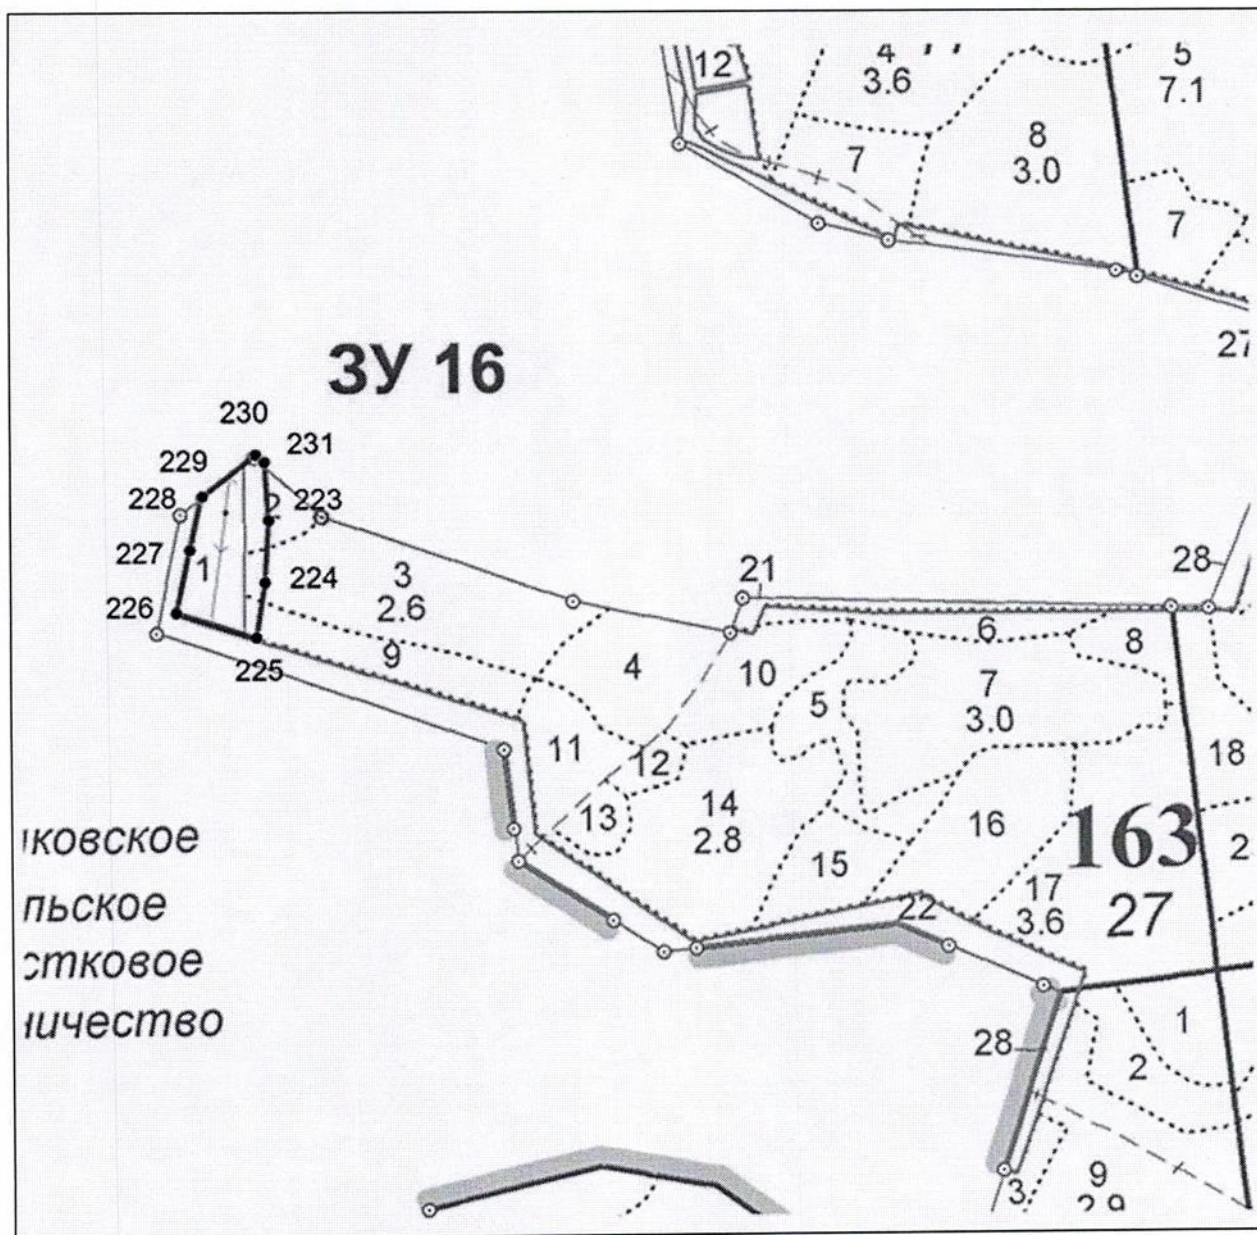

Лесной участок № 16 площадью 1,0651 га, расположенный в квартале 163
(выдел 1, части выделов 2, 3, 9, 20, 22) Учебно-опытного участкового лесничества