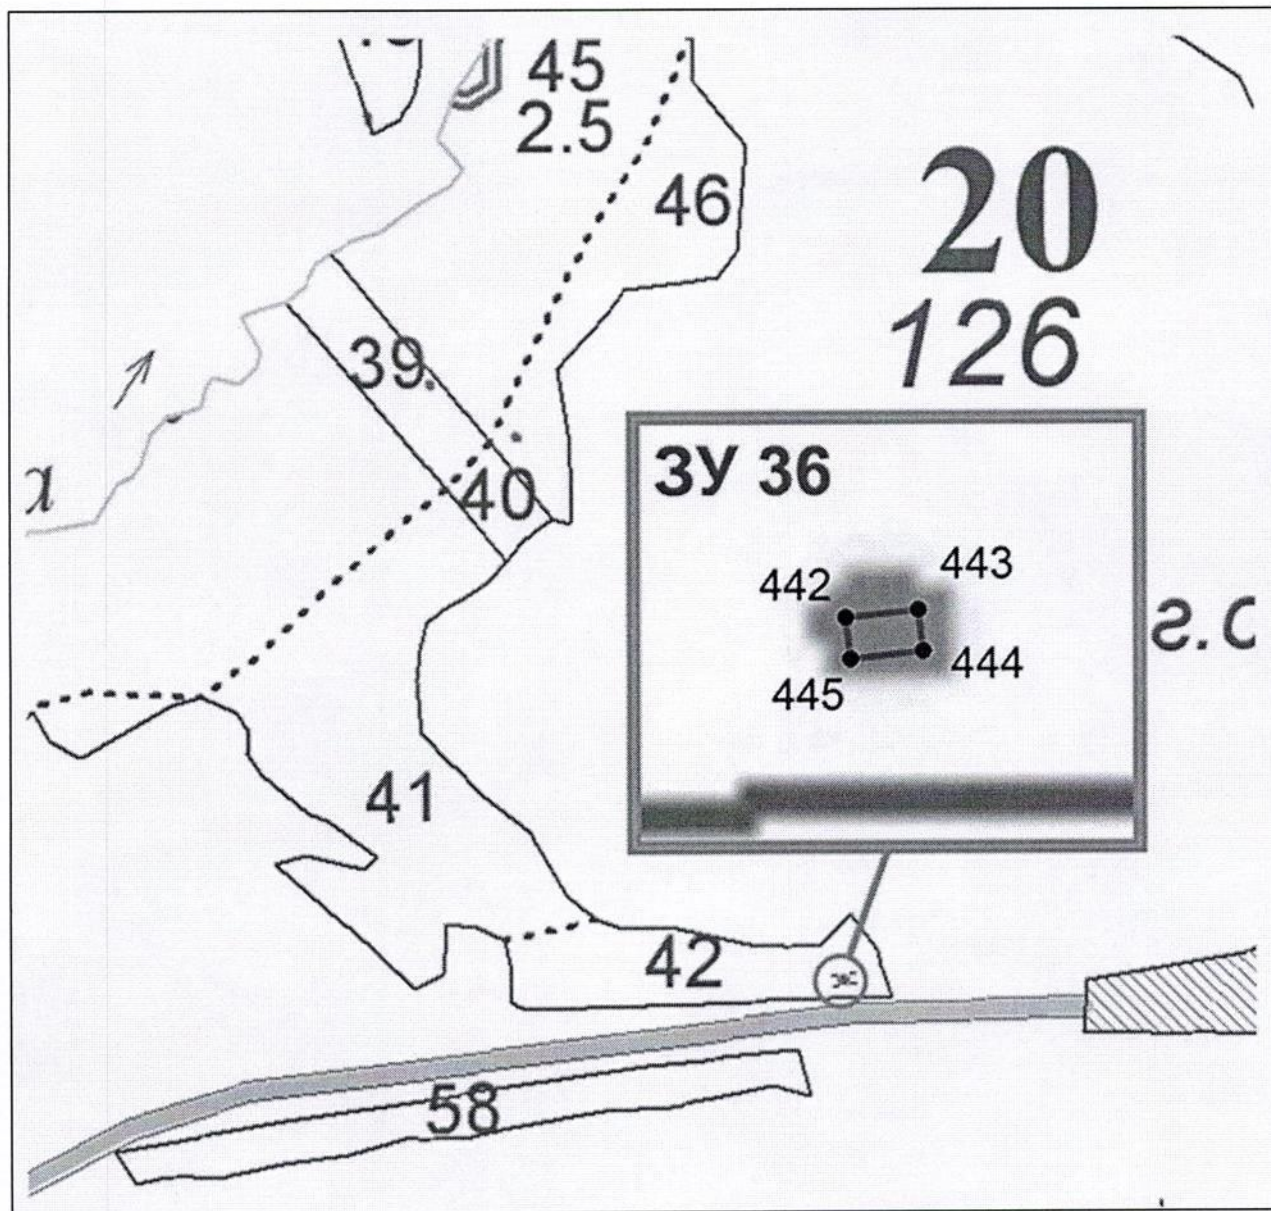

Лесной участок № 36 площадью 0,0007 га, расположенный в квартале 20
(часть выдела 42) Щелковского сельского участкового лесничества