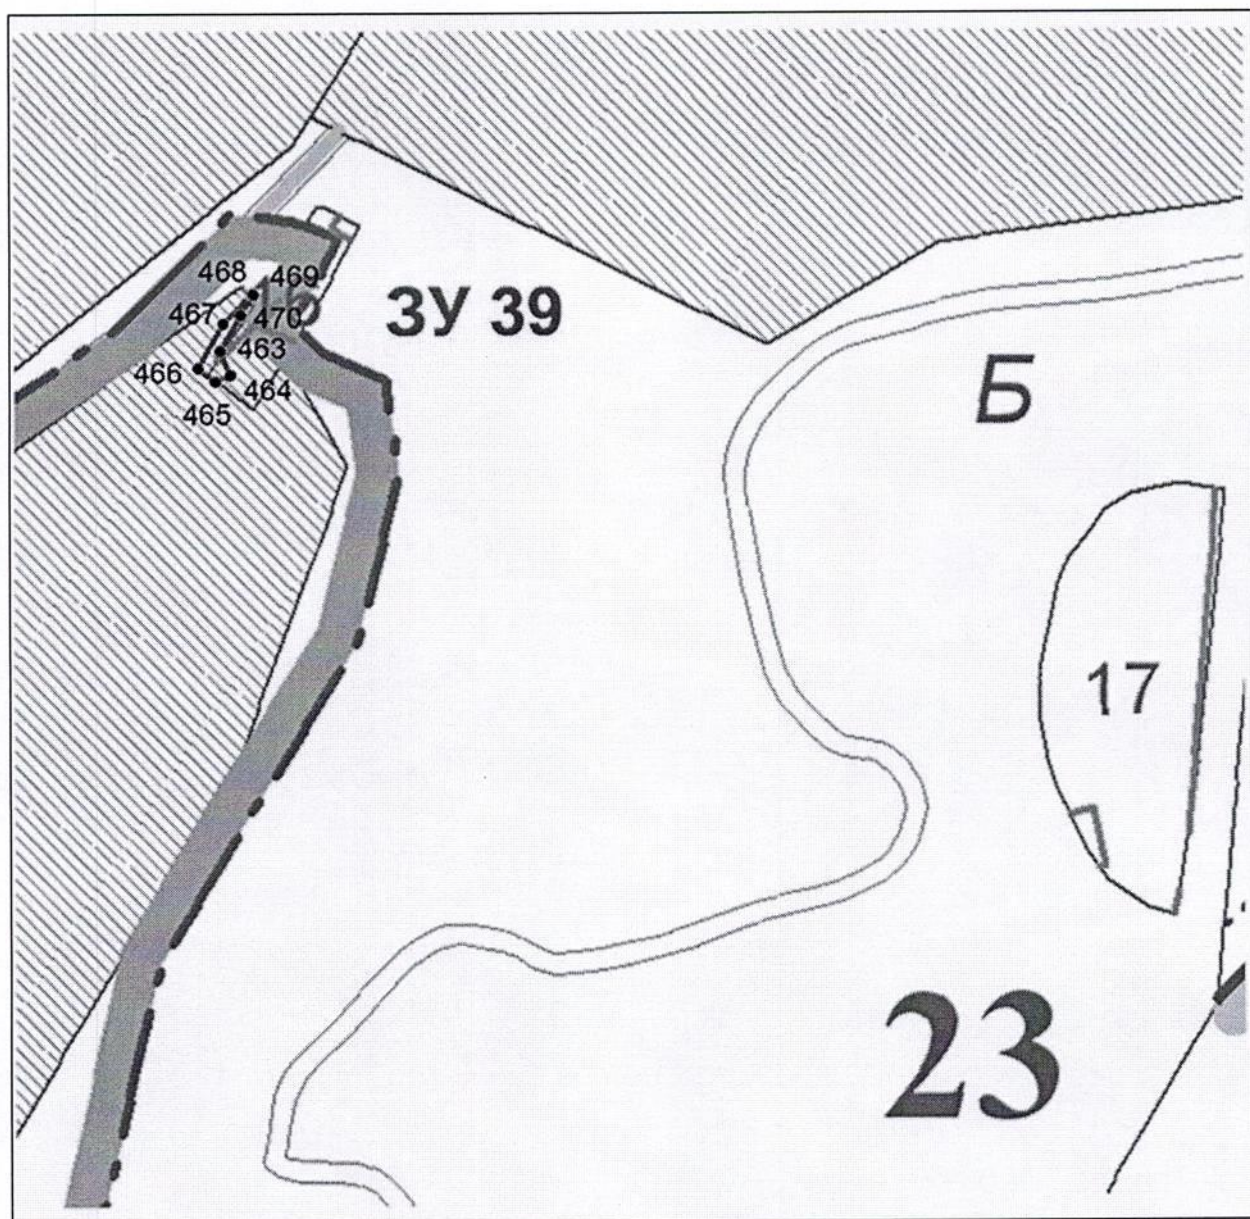

Лесной участок № 5 площадью 0,4748 га, расположенный в квартале 139
(часть выдела 23) Учебно-опытного участкового лесничества

Лесные участки №№ 6 – 9 площадью 3,0401 га, расположенный в квартале 145 (выдел 12, части выделов 1, 3 – 7, 9, 10, 11, 13, 14, 17, 38, 39, 41) Учебно-опытного участкового лесничества

Лесной участок № 34 площадью 0,0023 га, расположенный в квартале 20
(часть выдела 68) Щелковского сельского участкового лесничества

Лесной участок № 36 площадью 0,0007 га, расположенный в квартале 20
(часть выдела 42) Щелковского сельского участкового лесничества

Лесной участок № 37 площадью 0,0073 га, расположенный в квартале 20
(часть выдела 62) Щелковского сельского участкового лесничества

Лесной участок № 38 площадью 0,0588 га, расположенный в квартале 21 (части выделов 75, 76, 79) Щелковского сельского участкового лесничества

Лесной участок № 39 площадью 0,0269 га, расположенный в квартале 23
(часть выдела 16) Щелковского сельского участкового лесничества

Условные обозначения:
_____ - границы лесных участков