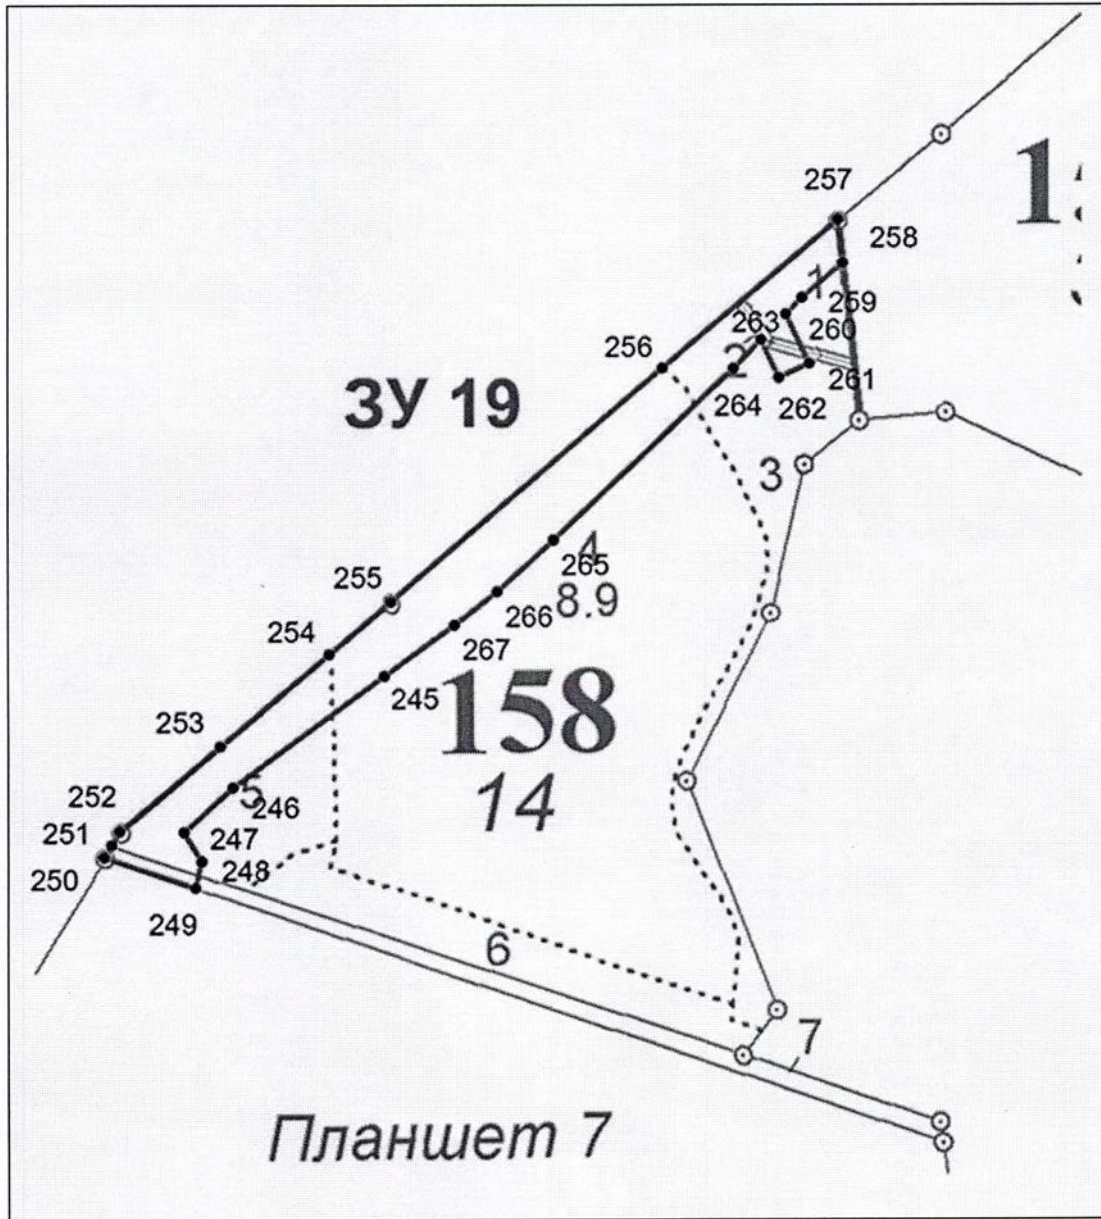

Лесной участок № 5 площадью 0,4748 га, расположенный в квартале 139
(часть выдела 23) Учебно-опытного участкового лесничества

Лесные участки №№ 6 – 9 площадью 3,0401 га, расположенный в квартале 145 (выдел 12, части выделов 1, 3 – 7, 9, 10, 11, 13, 14, 17, 38, 39, 41) Учебно-опытного участкового лесничества

Лесной участок № 15 площадью 1,3222 га, расположенный в квартале 164 (части выделов 1, 3, 4, 6, 7, 8, 9, 12, 13) Учебно-опытного участкового лесничества

Лесной участок № 16 площадью 1,0651 га, расположенный в квартале 163
(выдел 1, части выделов 2, 3, 9, 20, 22) Учебно-опытного участкового лесничества

Лесные участки №№ 17, 18 площадью 0,0937 га, расположенные в квартале 157 (части выделов 1, 12) Учебно-опытного участкового лесничества

Лесной участок № 19 площадью 2,5879 га, расположенный в квартале 158 (части выделов 1, 2, 3, 4, 5, 7, 8) Учебно-опытного участкового лесничества

Лесные участки №№ 20, 21 площадью 1,3316 га, расположенные в квартале 159 (выдел 1, части выделов 2, 3, 9) Учебно-опытного участкового лесничества

Лесной участок № 22 площадью 0,5896 га, расположенный в квартале 160 (части выделов 1, 2, 3, 4, 16, 17) Учебно-опытного участкового лесничества