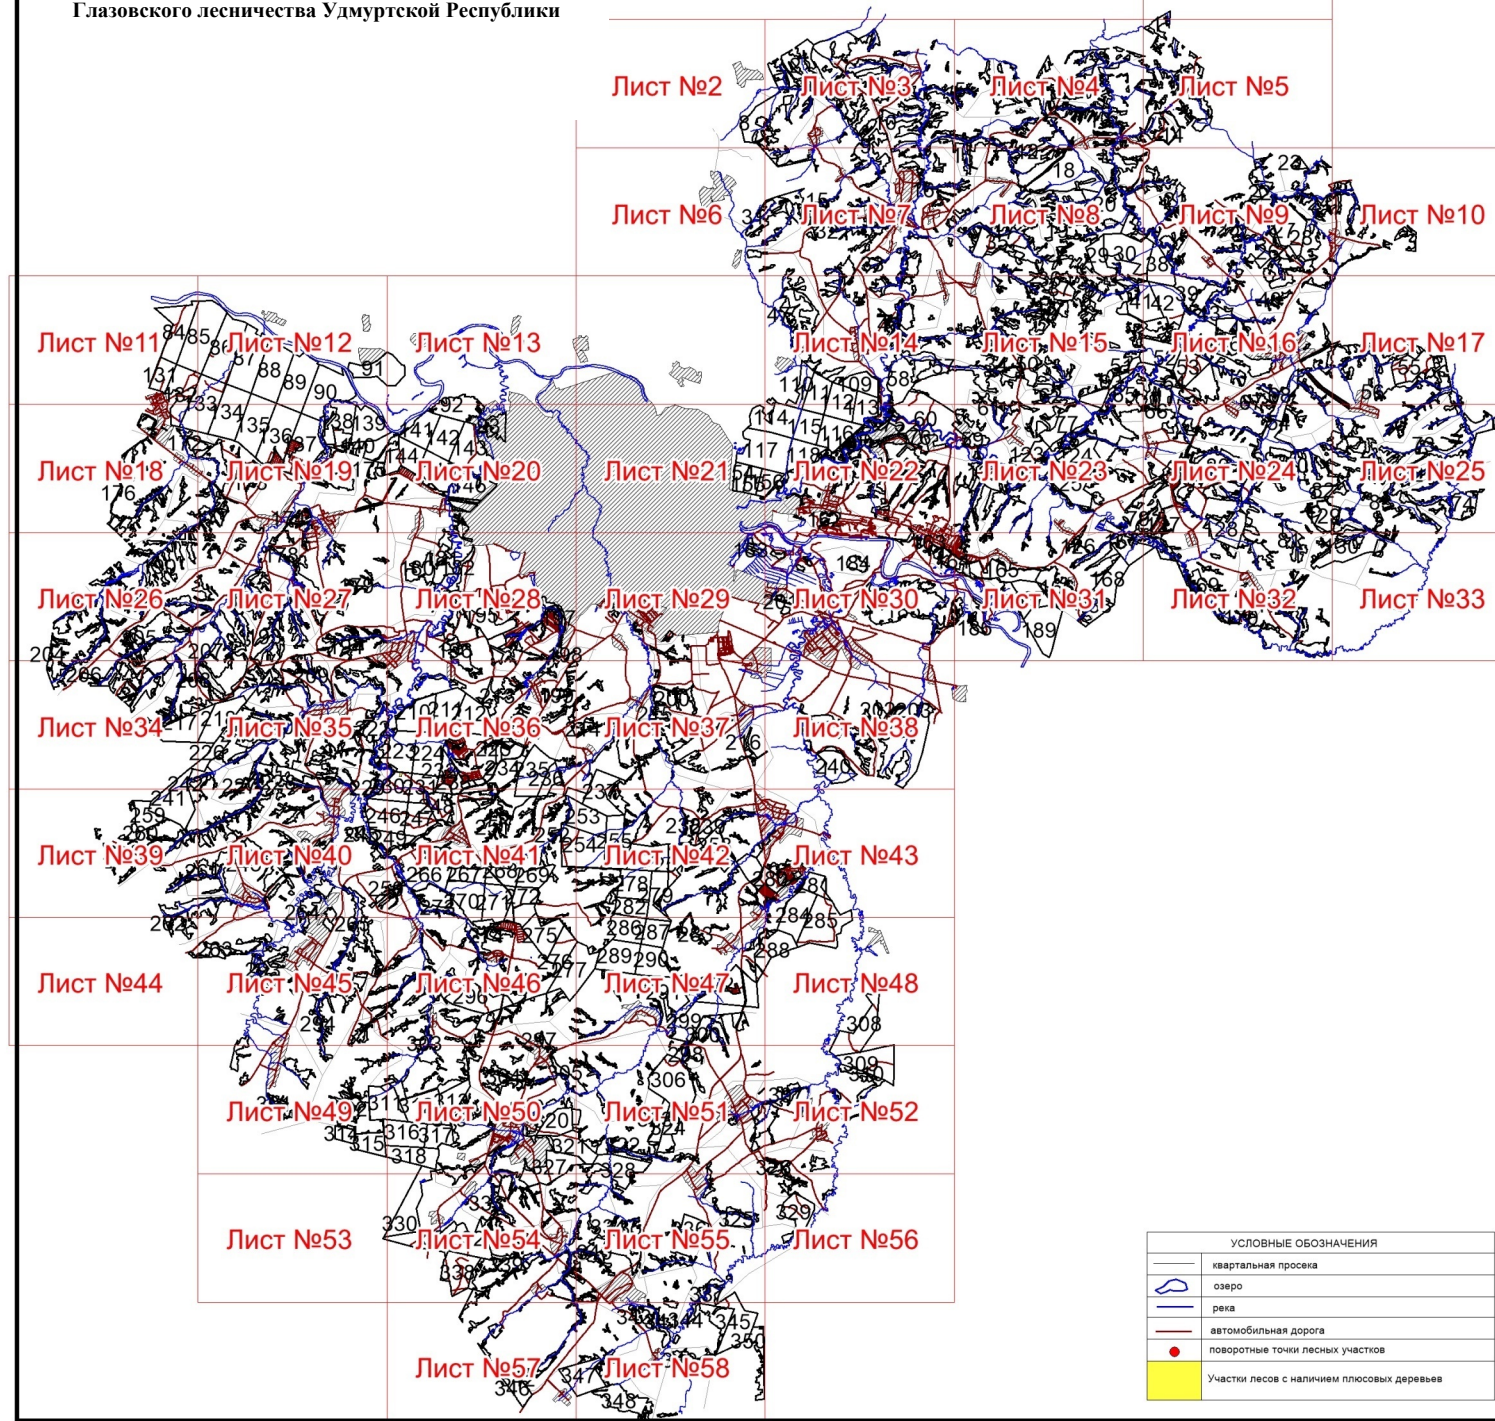

Графическое описание местоположения границ земель, на которых располагаются особо защитные участки лесов «участки лесов с наличием плюсовых деревьев», на территории Парзинского участкового лесничества Глазовского лесничества Удмуртской Республики

Лист №1

УСЛОВНЫЕ ОБОЗНАЧЕНИЯ	
	квартальная просека
	озеро
	река
	автомобильная дорога
	поворотные точки лесных участков
	Участки лесов с наличием плюсовых деревьев

198

199

213

210

211

212

Лист №36

225

223

224

232

234

235

236

233

230

231