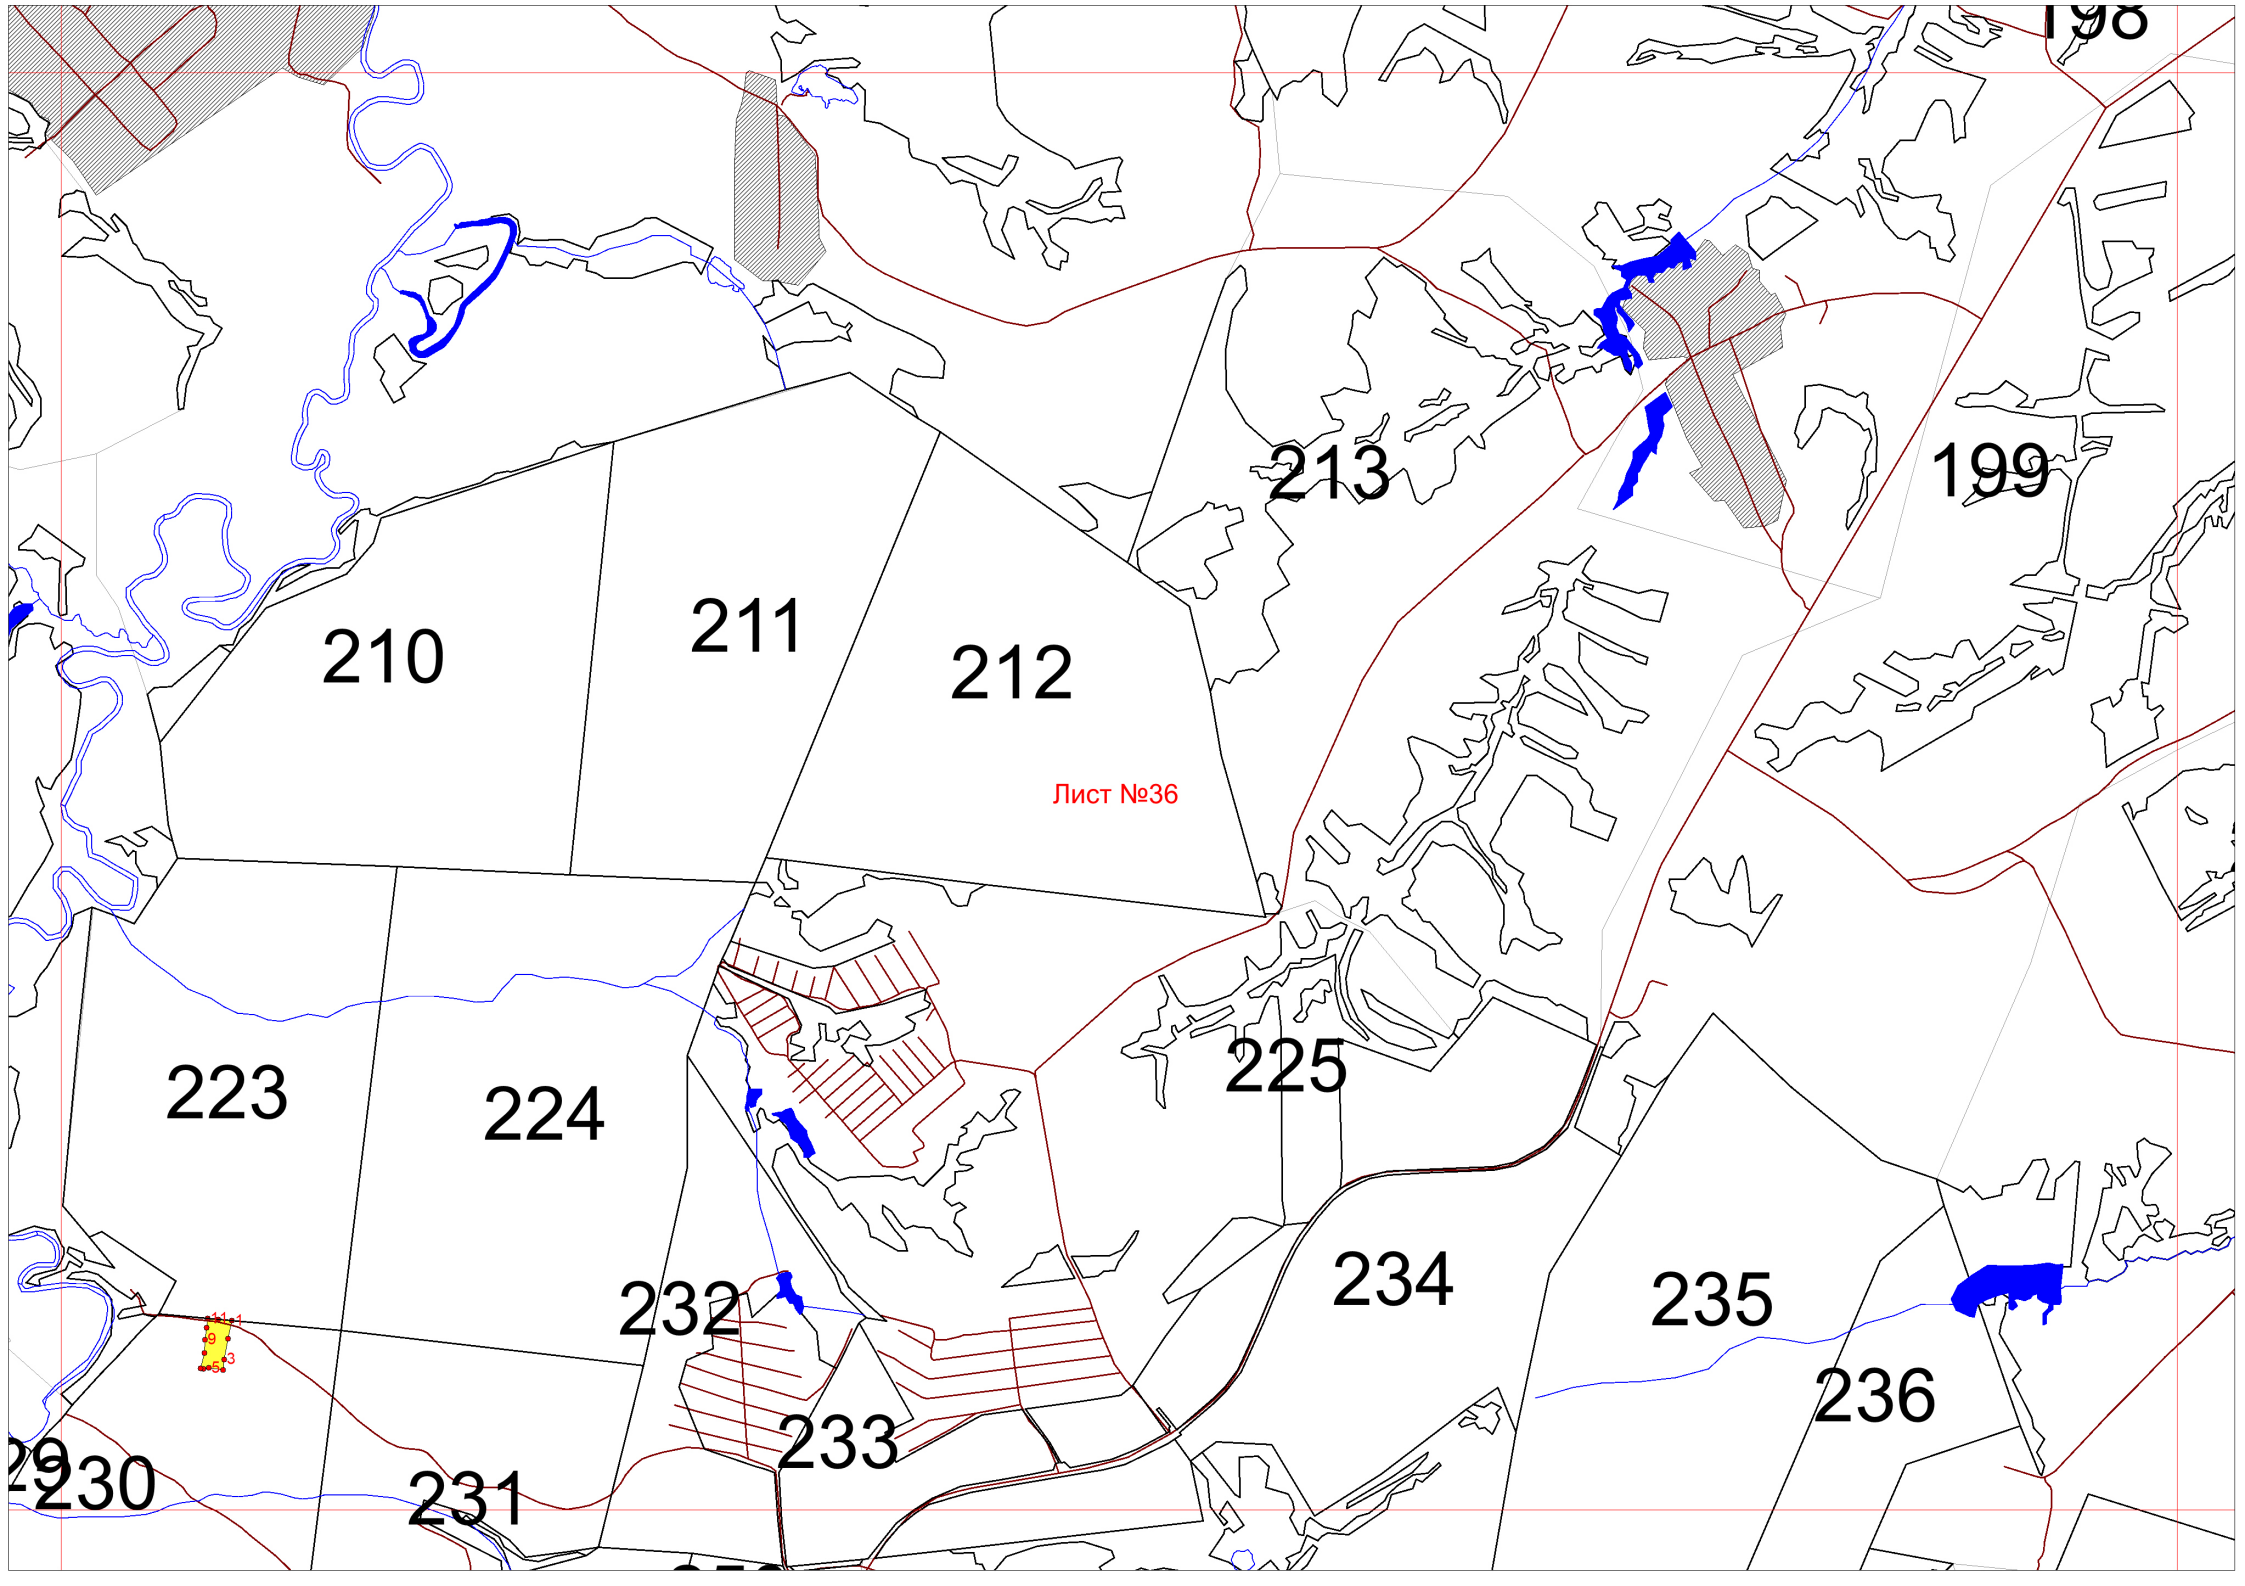

Графическое описание местоположения границ земель, на которых располагаются особо защитные участки лесов «участки лесов с наличием плюсовых деревьев», на территории Парзинского участкового лесничества Глазовского лесничества Удмуртской Республики

Лист №1

УСЛОВНЫЕ ОБОЗНАЧЕНИЯ	
	квартальная просека
	озеро
	река
	автомобильная дорога
	поворотные точки лесных участков
	Участки лесов с наличием плюсовых деревьев

198

199

213

210

211

212

233

230

231