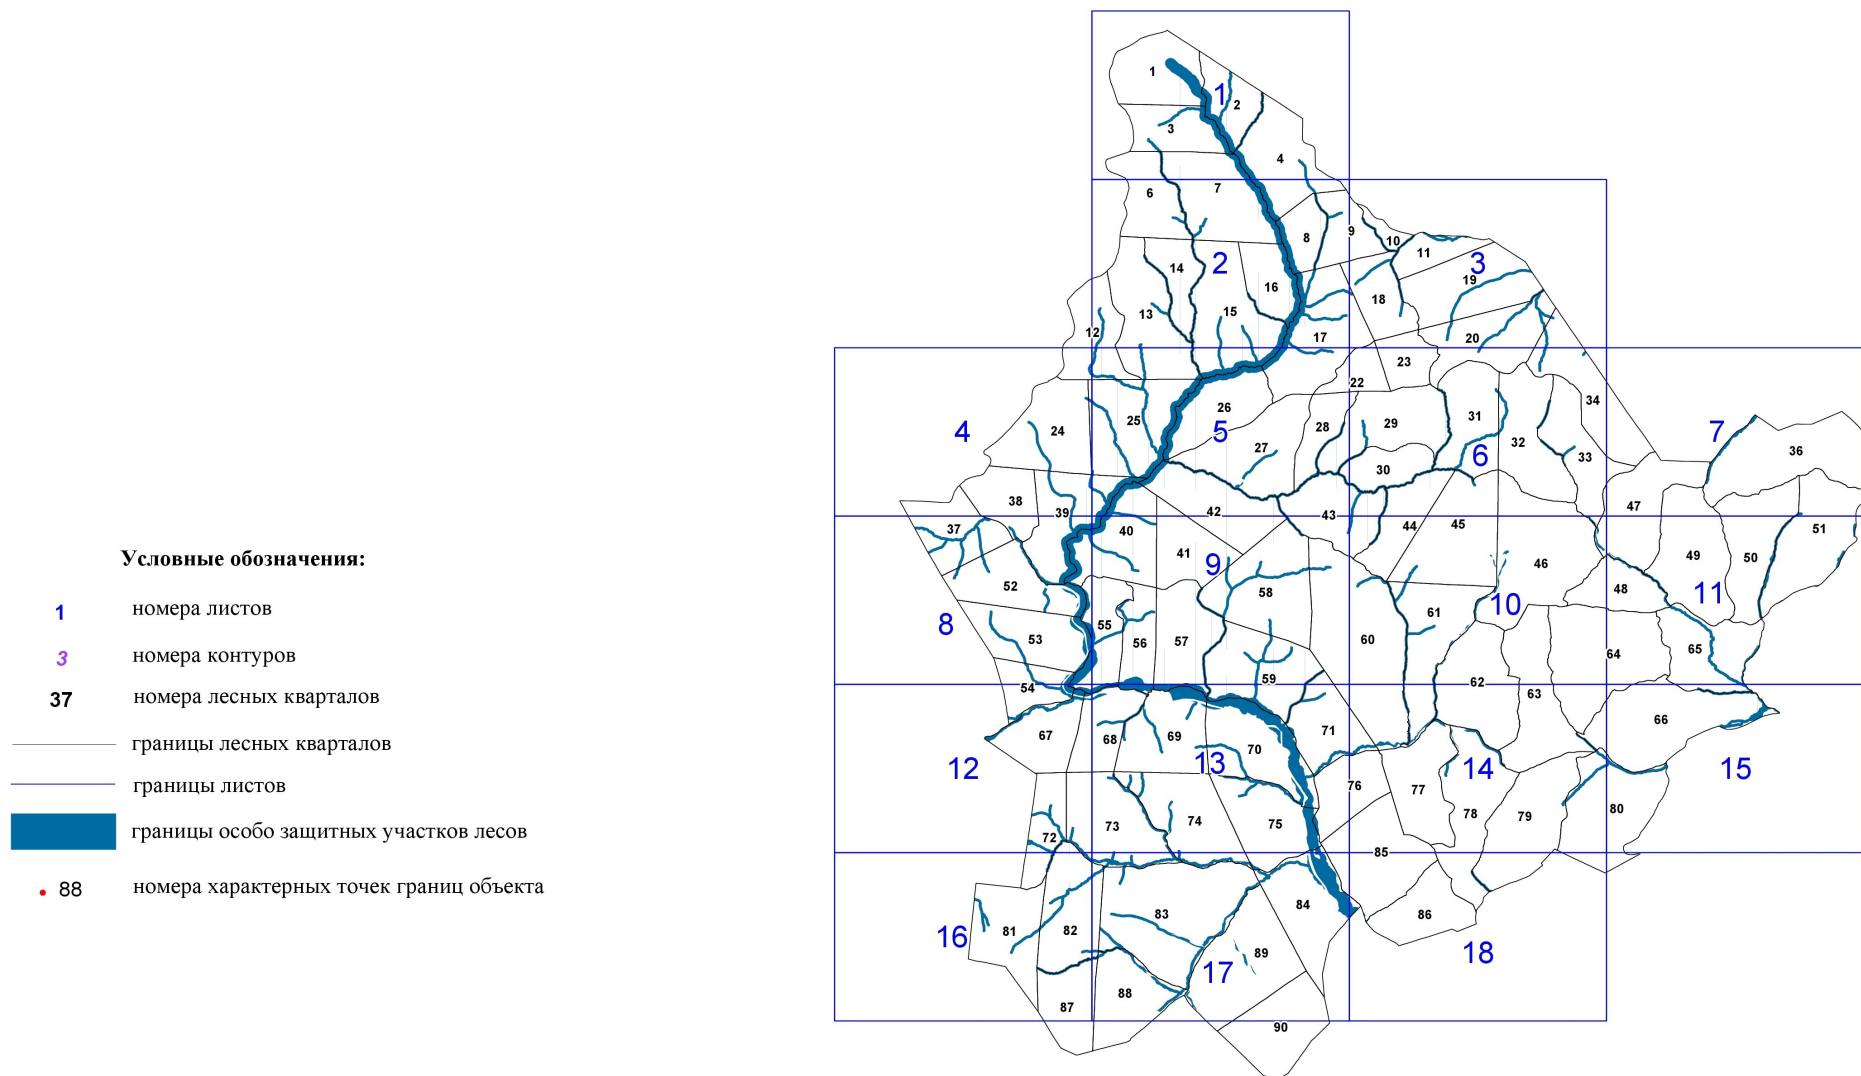

**Графическое описание местоположения границ земель,  
на которых располагаются особо защитные участки лесов  
«берегозащитные участки лесов»,  
на территории Аскизского участкового лесничества  
Бирикчуйского лесничества  
Республики Хакасия**

1

Усть-Абаканский район

Балыклинское лесничество

2

3

4

8

Балыкское лес

\* район

7

4

Усть-Абаканский район

36

10 11

45

47