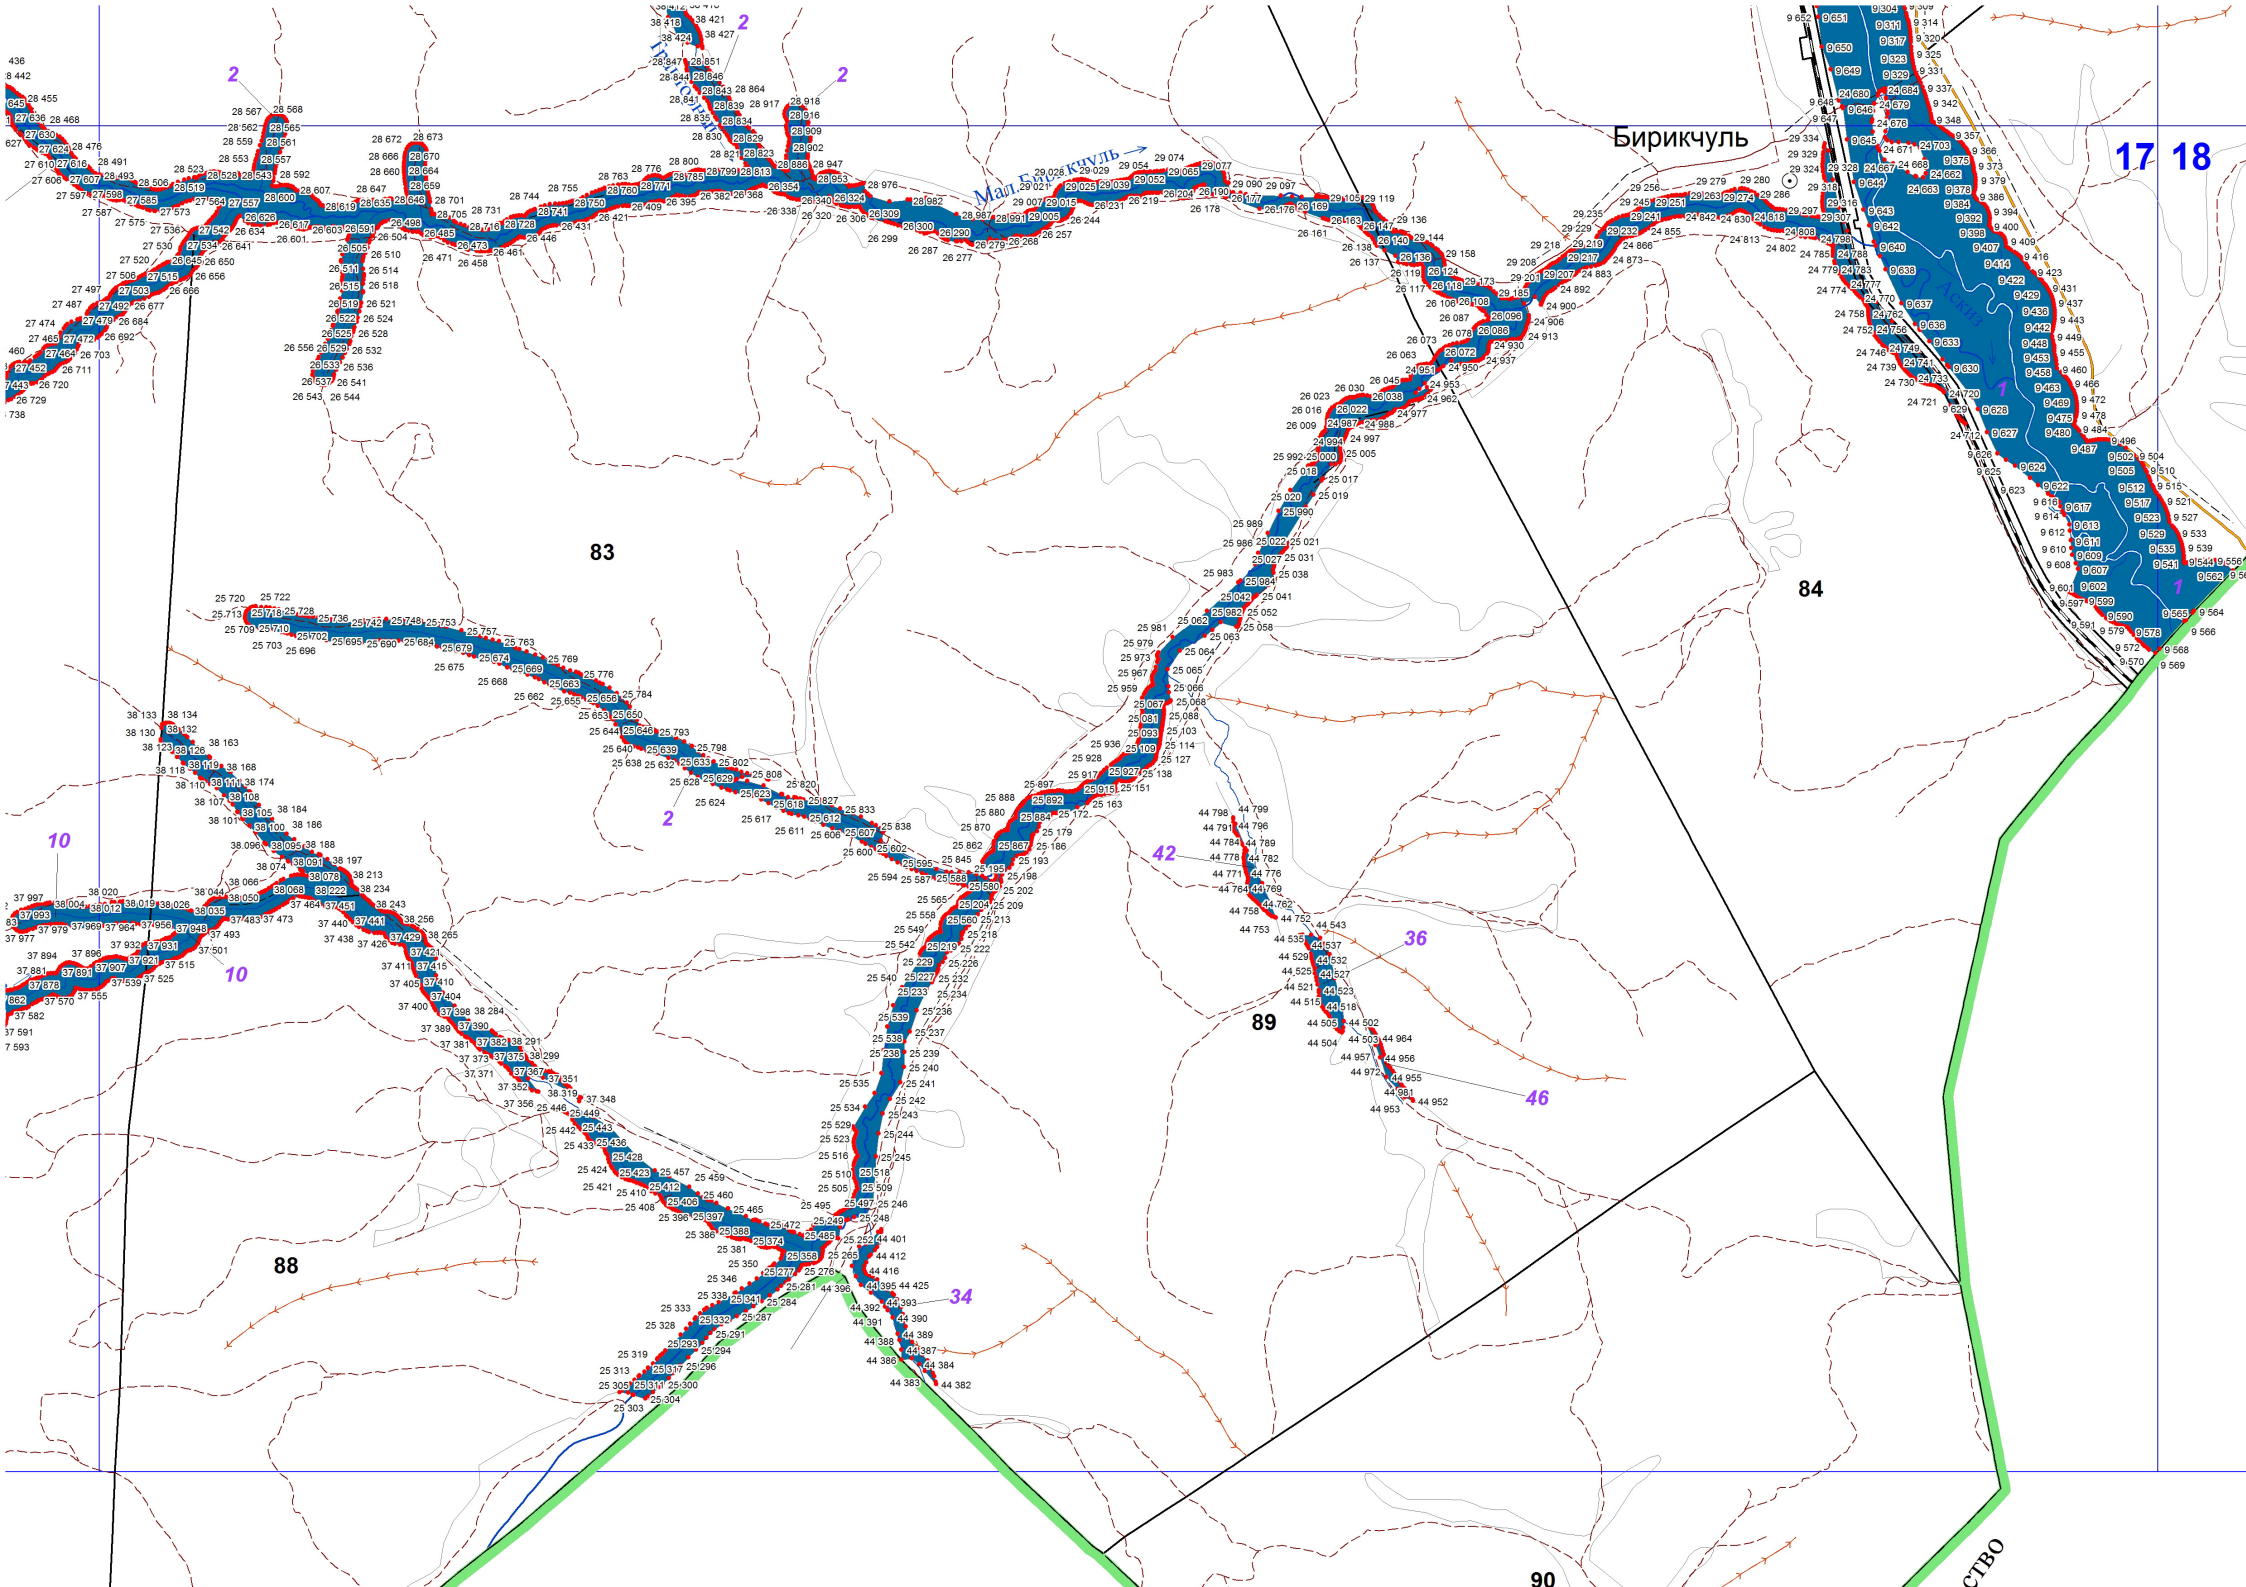

12

Базинское участковое лесничество

Копул

80

Тейское участково

д. Бирнкуль

Бирикчуль

Маяк Кувиль

СТВО

17 18

83

84

88

89

34

36