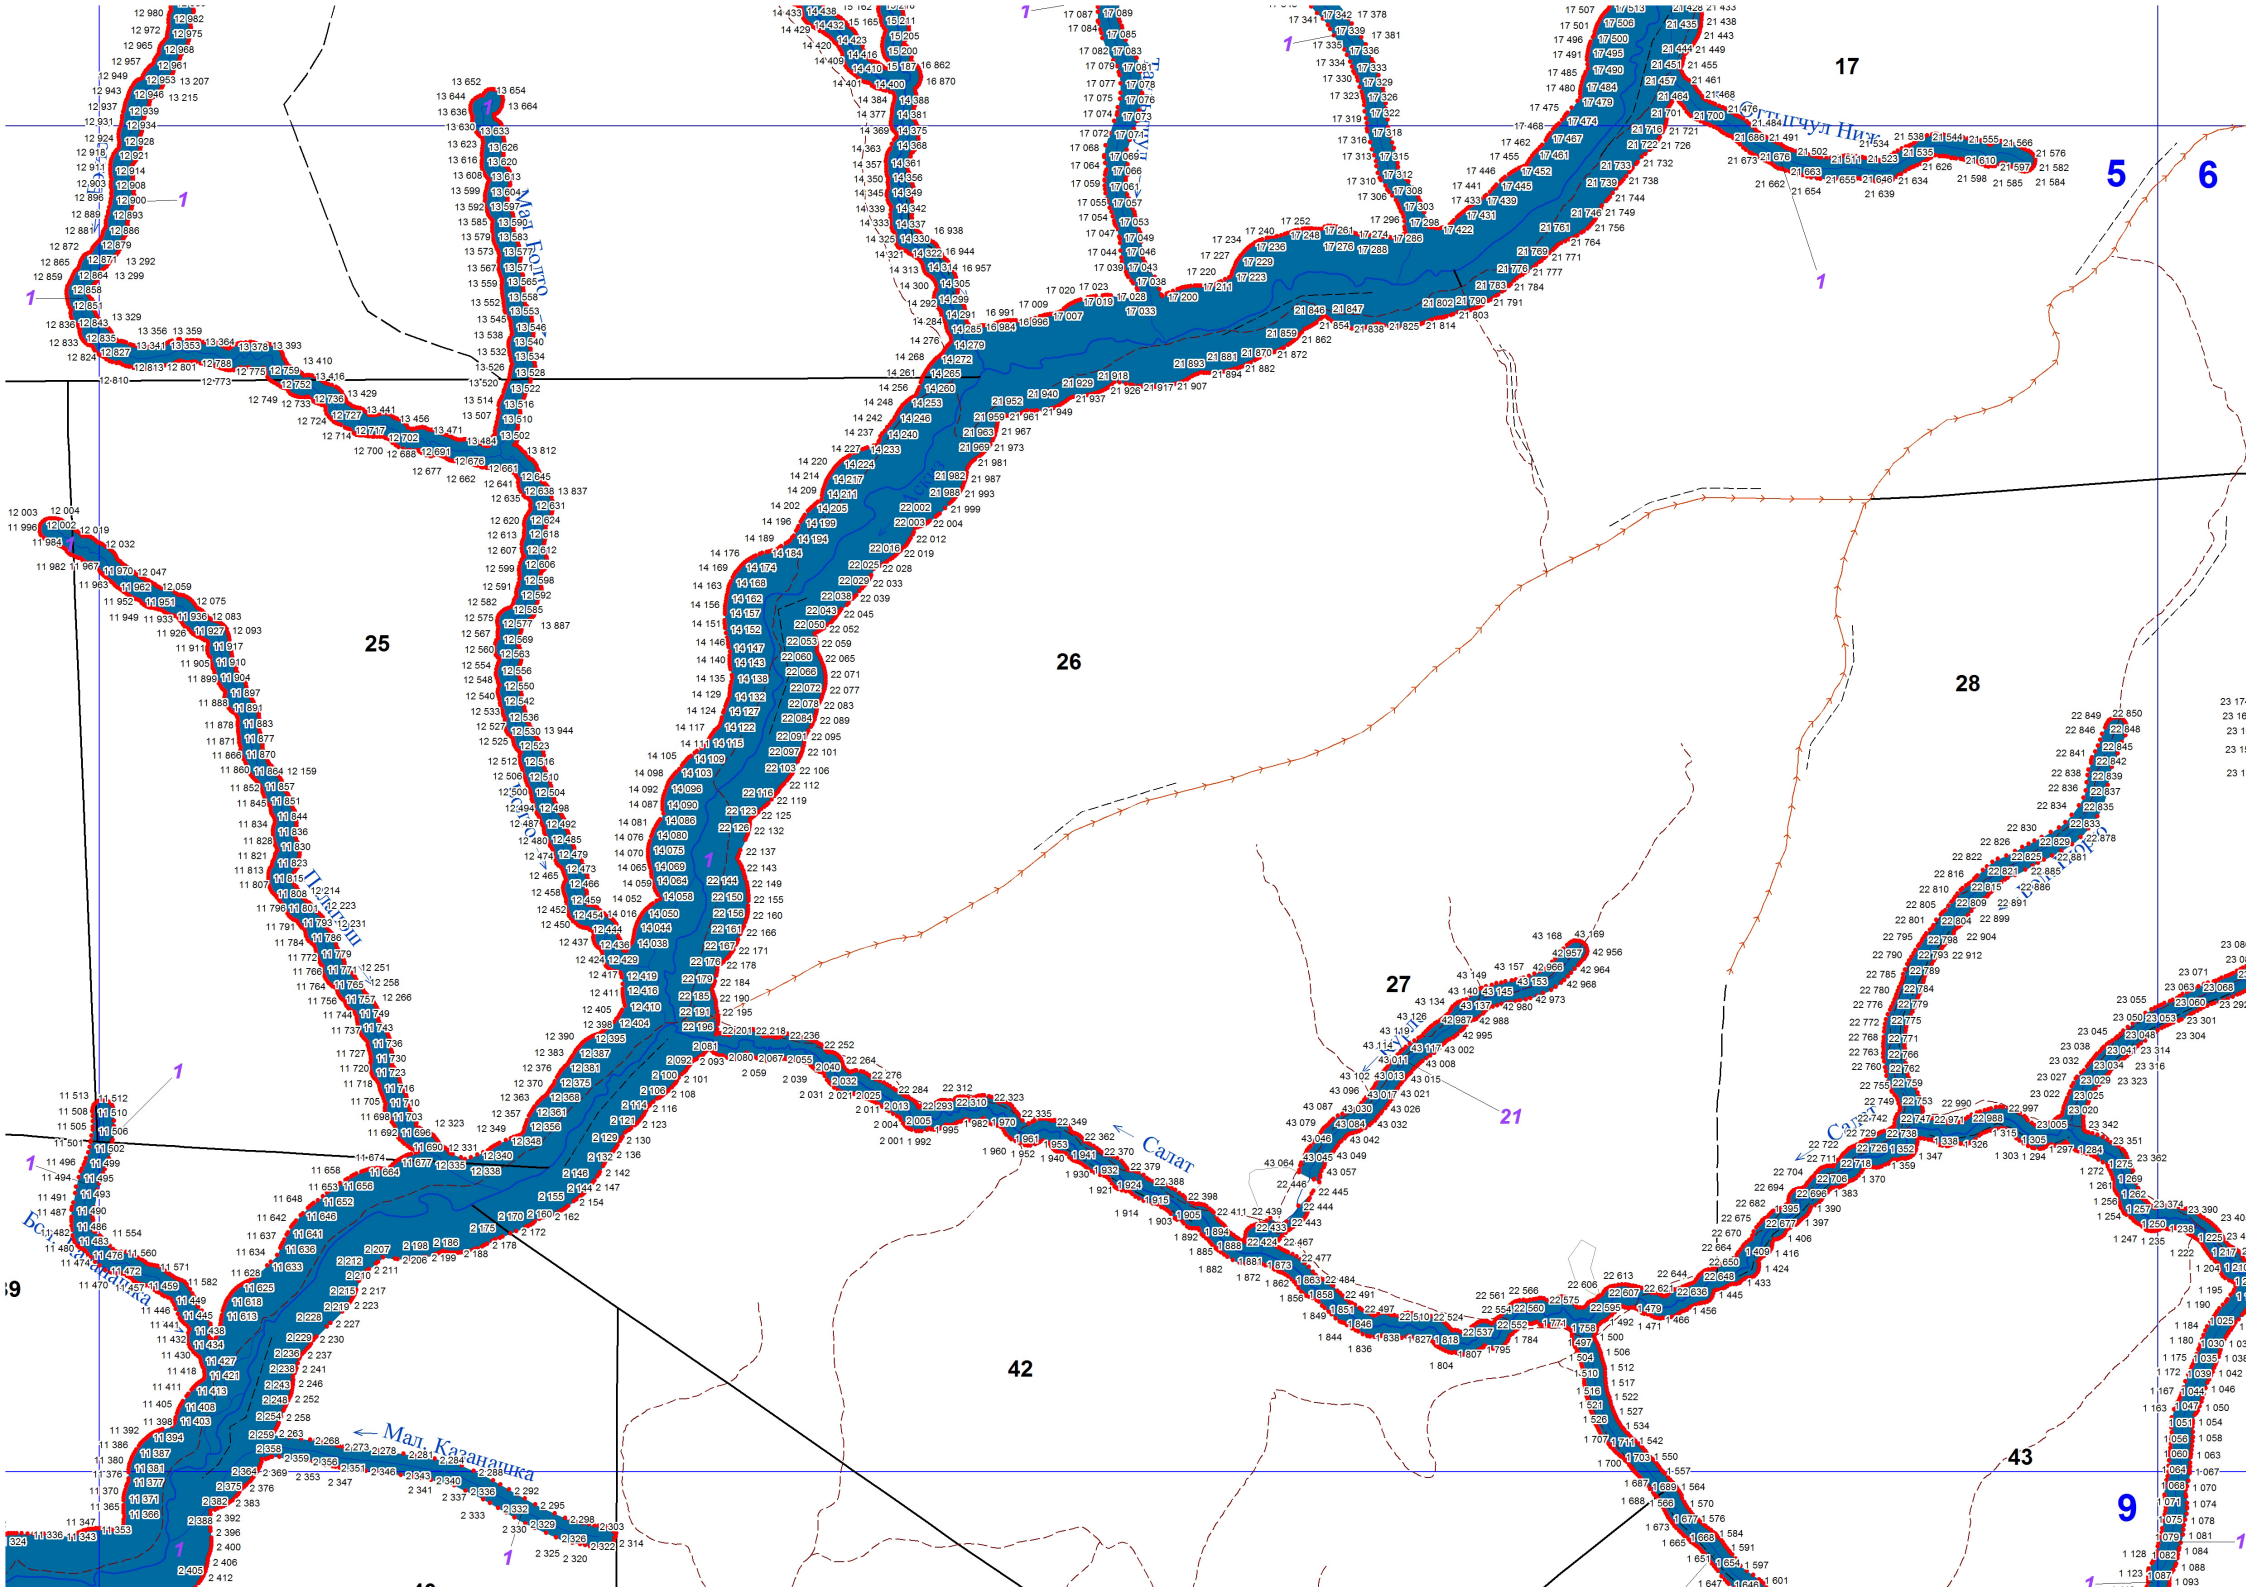

**Графическое описание местоположения границ земель,  
на которых располагаются особо защитные участки лесов  
«берегозащитные участки лесов»,  
на территории Аскизского участкового лесничества  
Бирикчуйского лесничества  
Республики Хакасия**

1

Усть-Абаканский район

Балыклинское лесничество

2

3

4

8

Балыкское лес

\* район

7

4

Усть-Абаканский район

36

10 11

45

47