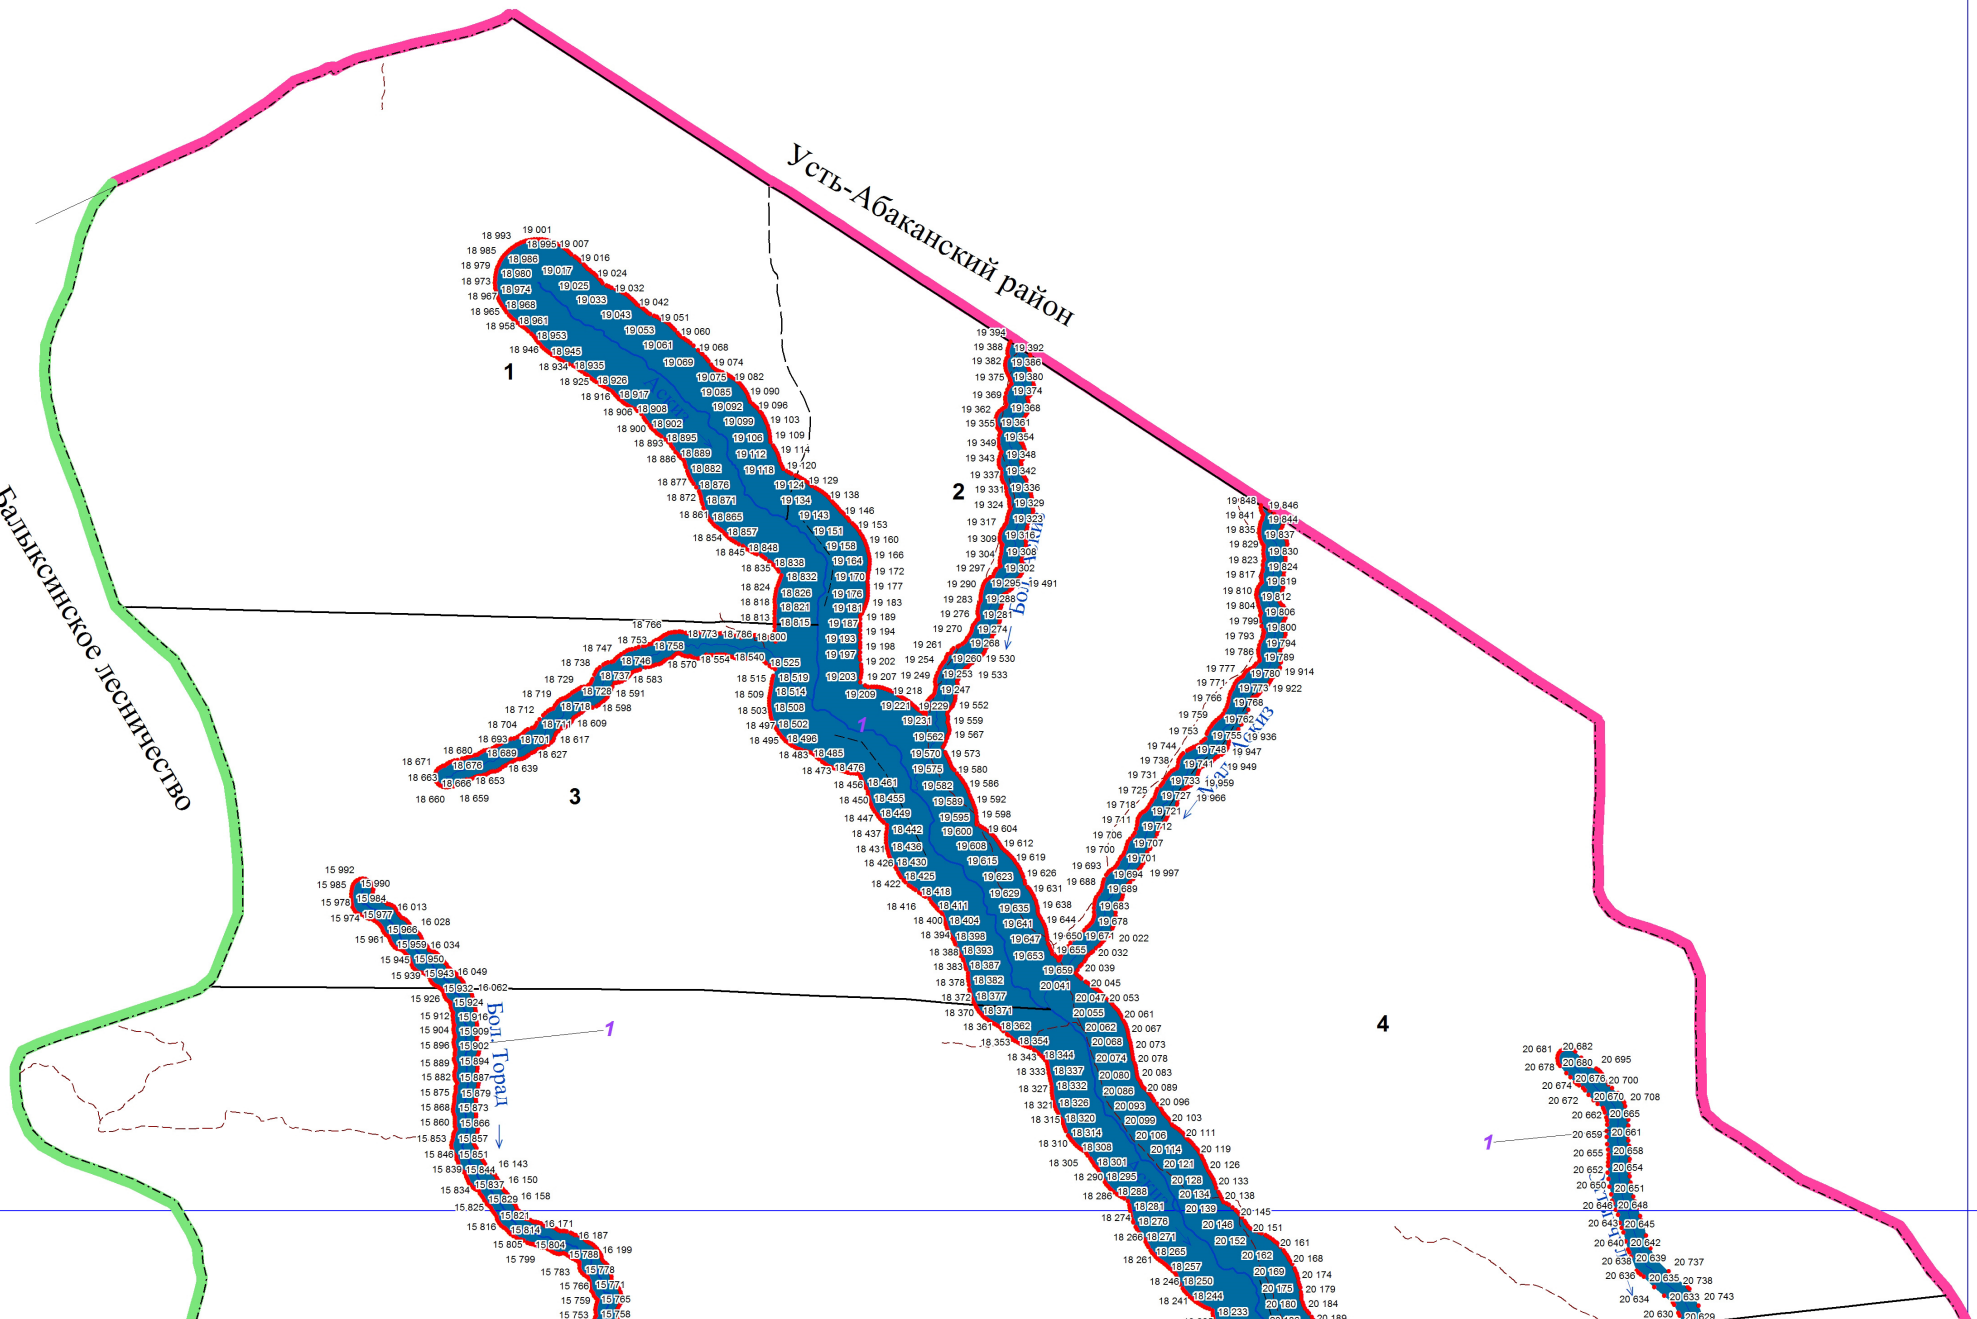

**Графическое описание местоположения границ земель,  
на которых располагаются особо защитные участки лесов  
«берегозащитные участки лесов»,  
на территории Аскизского участкового лесничества  
Бирикчуйского лесничества  
Республики Хакасия**

1

Усть-Абаканский район

Балыклинское лесничество

2

3

4

8

Балыкское лес