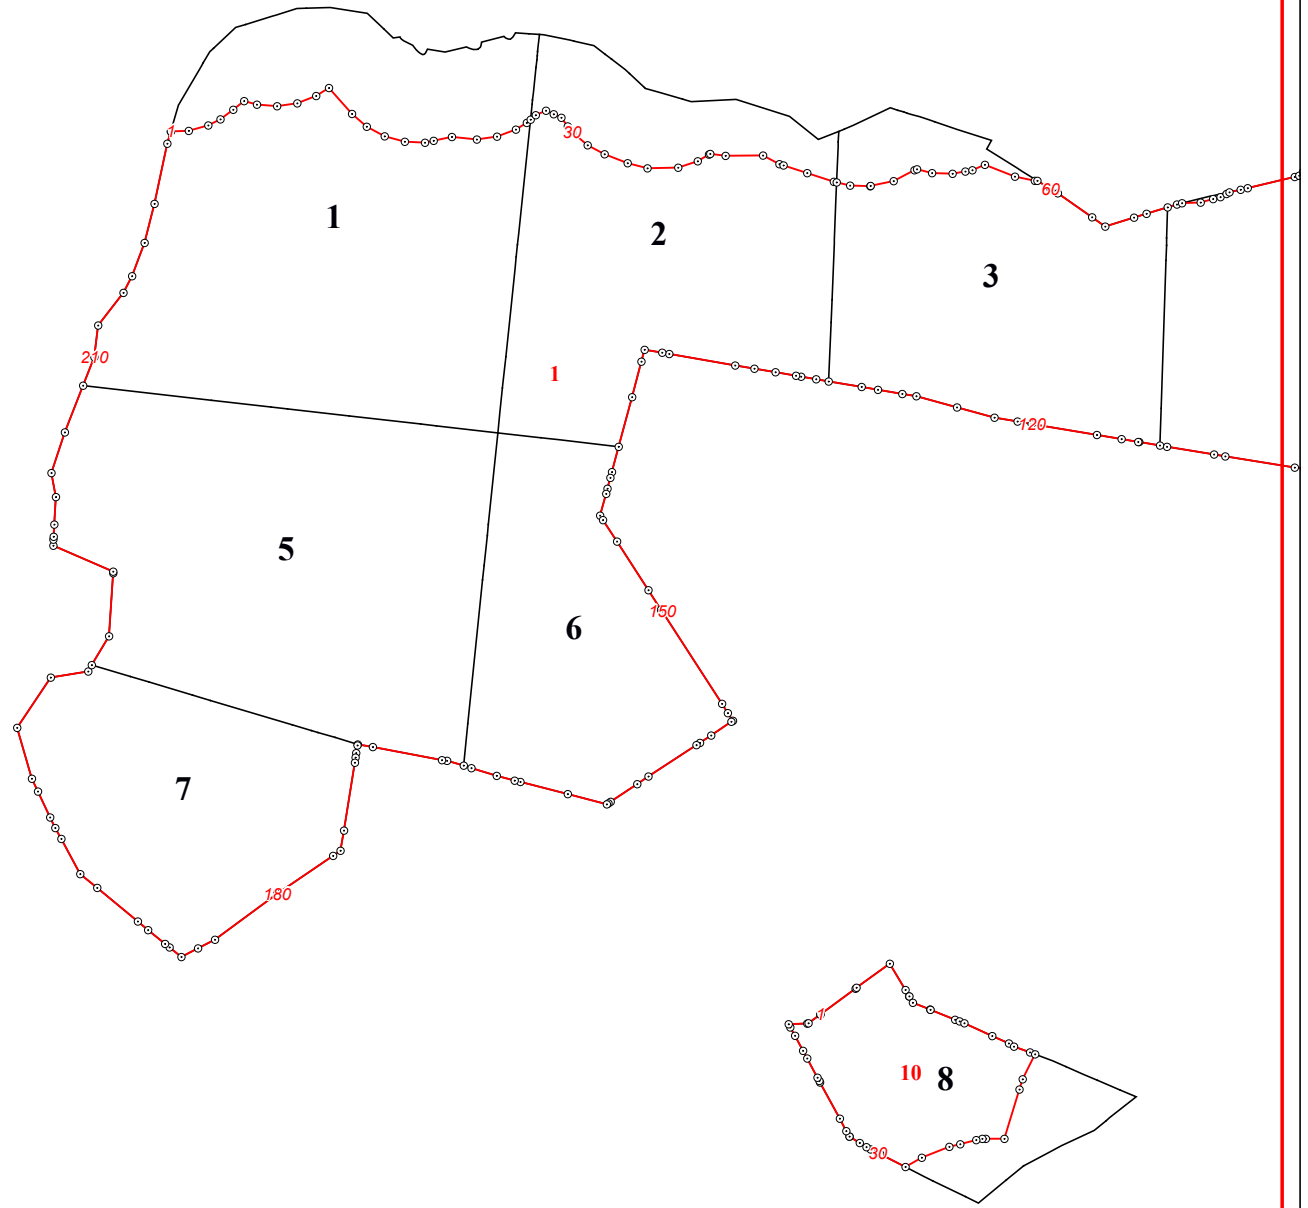

**Графическое описание местоположения границ земель, на которых располагаются  
эксплуатационные леса, на территории Еленского участкового  
лесничества Еленского лесничества Калужской области**

4

13

**14**

**70**

**71**

**72**

**73**

**71**

**72**

**73**

**78**

**79**

**80**

**82**

**81**

**81**

**87**

**85**

**86**

**88**

**87**

**88**

**89**

**86**

**87**