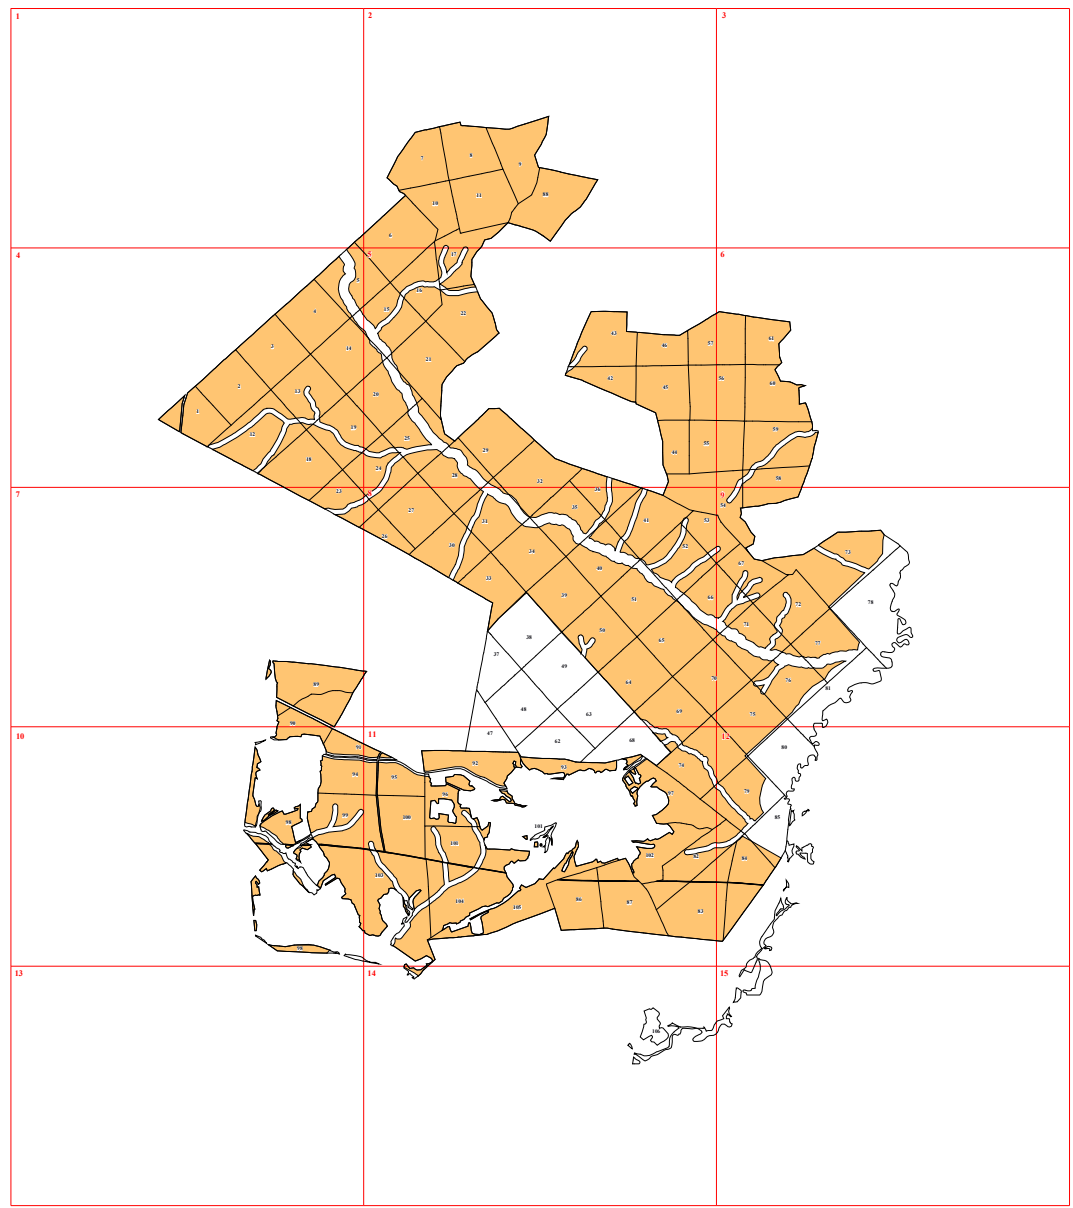

Графическое описание местоположения границ земель, на которых располагаются эксплуатационные леса, на территории Тургеневского участкового лесничества Еленского лесничества Калужской области

Приложение № 40 к приказу Рослесхоза от 28.02.2023 № 297

1

4

7

23

9

1.50

14