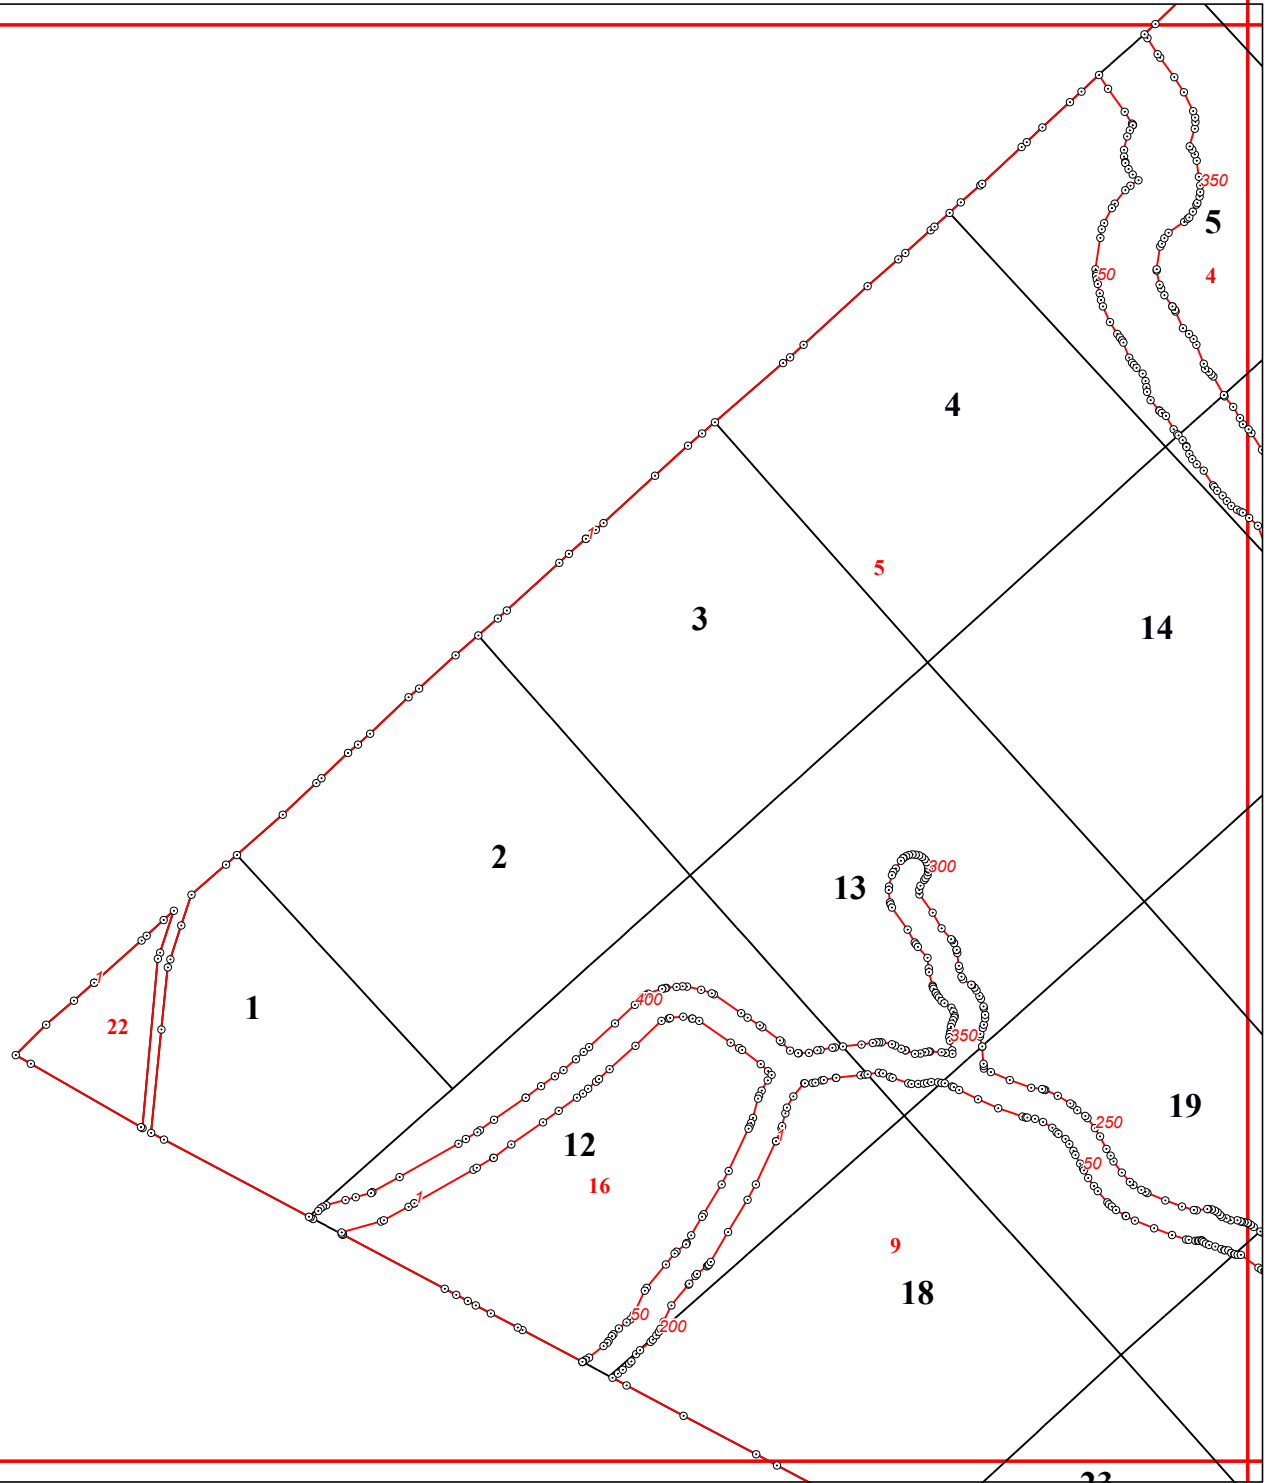

Графическое описание местоположения границ земель, на которых располагаются эксплуатационные леса, на территории Тургеневского участкового лесничества Еленского лесничества Калужской области

Приложение № 40 к приказу Рослесхоза от 28.02.2023 № 297

1

4

7

23

9

1.50

14