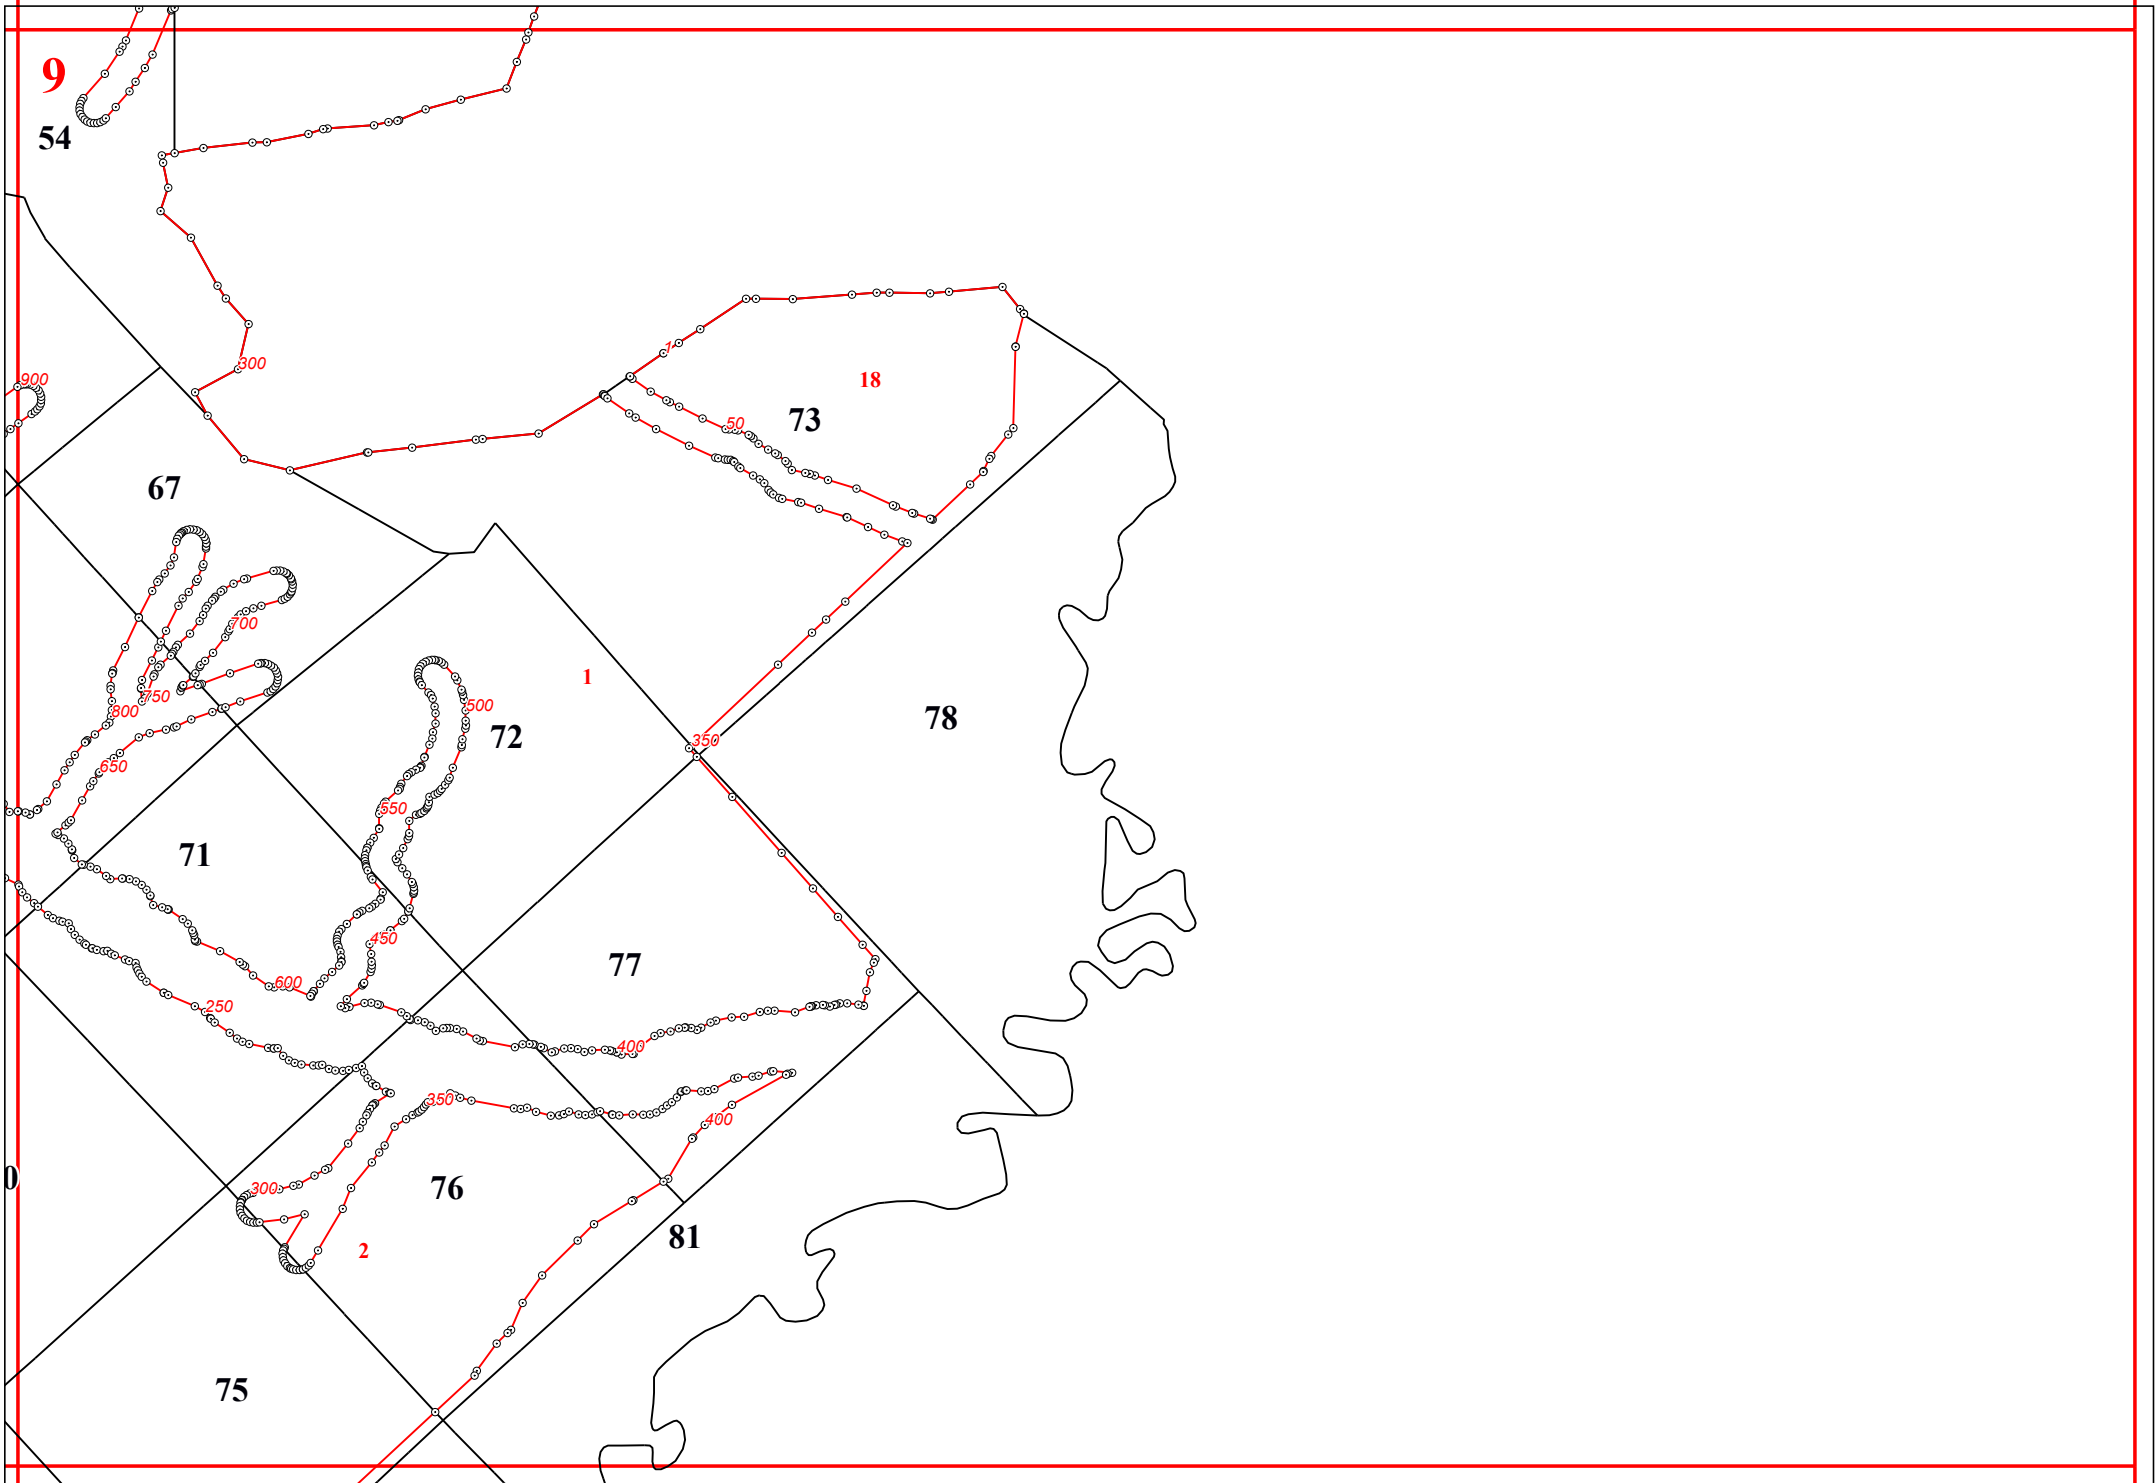

Графическое описание местоположения границ земель, на которых располагаются эксплуатационные леса, на территории Тургеневского участкового лесничества Еленского лесничества Калужской области

Приложение № 40 к приказу Рослесхоза от 28.02.2023 № 297

1

4

7

23

9

1.50

14