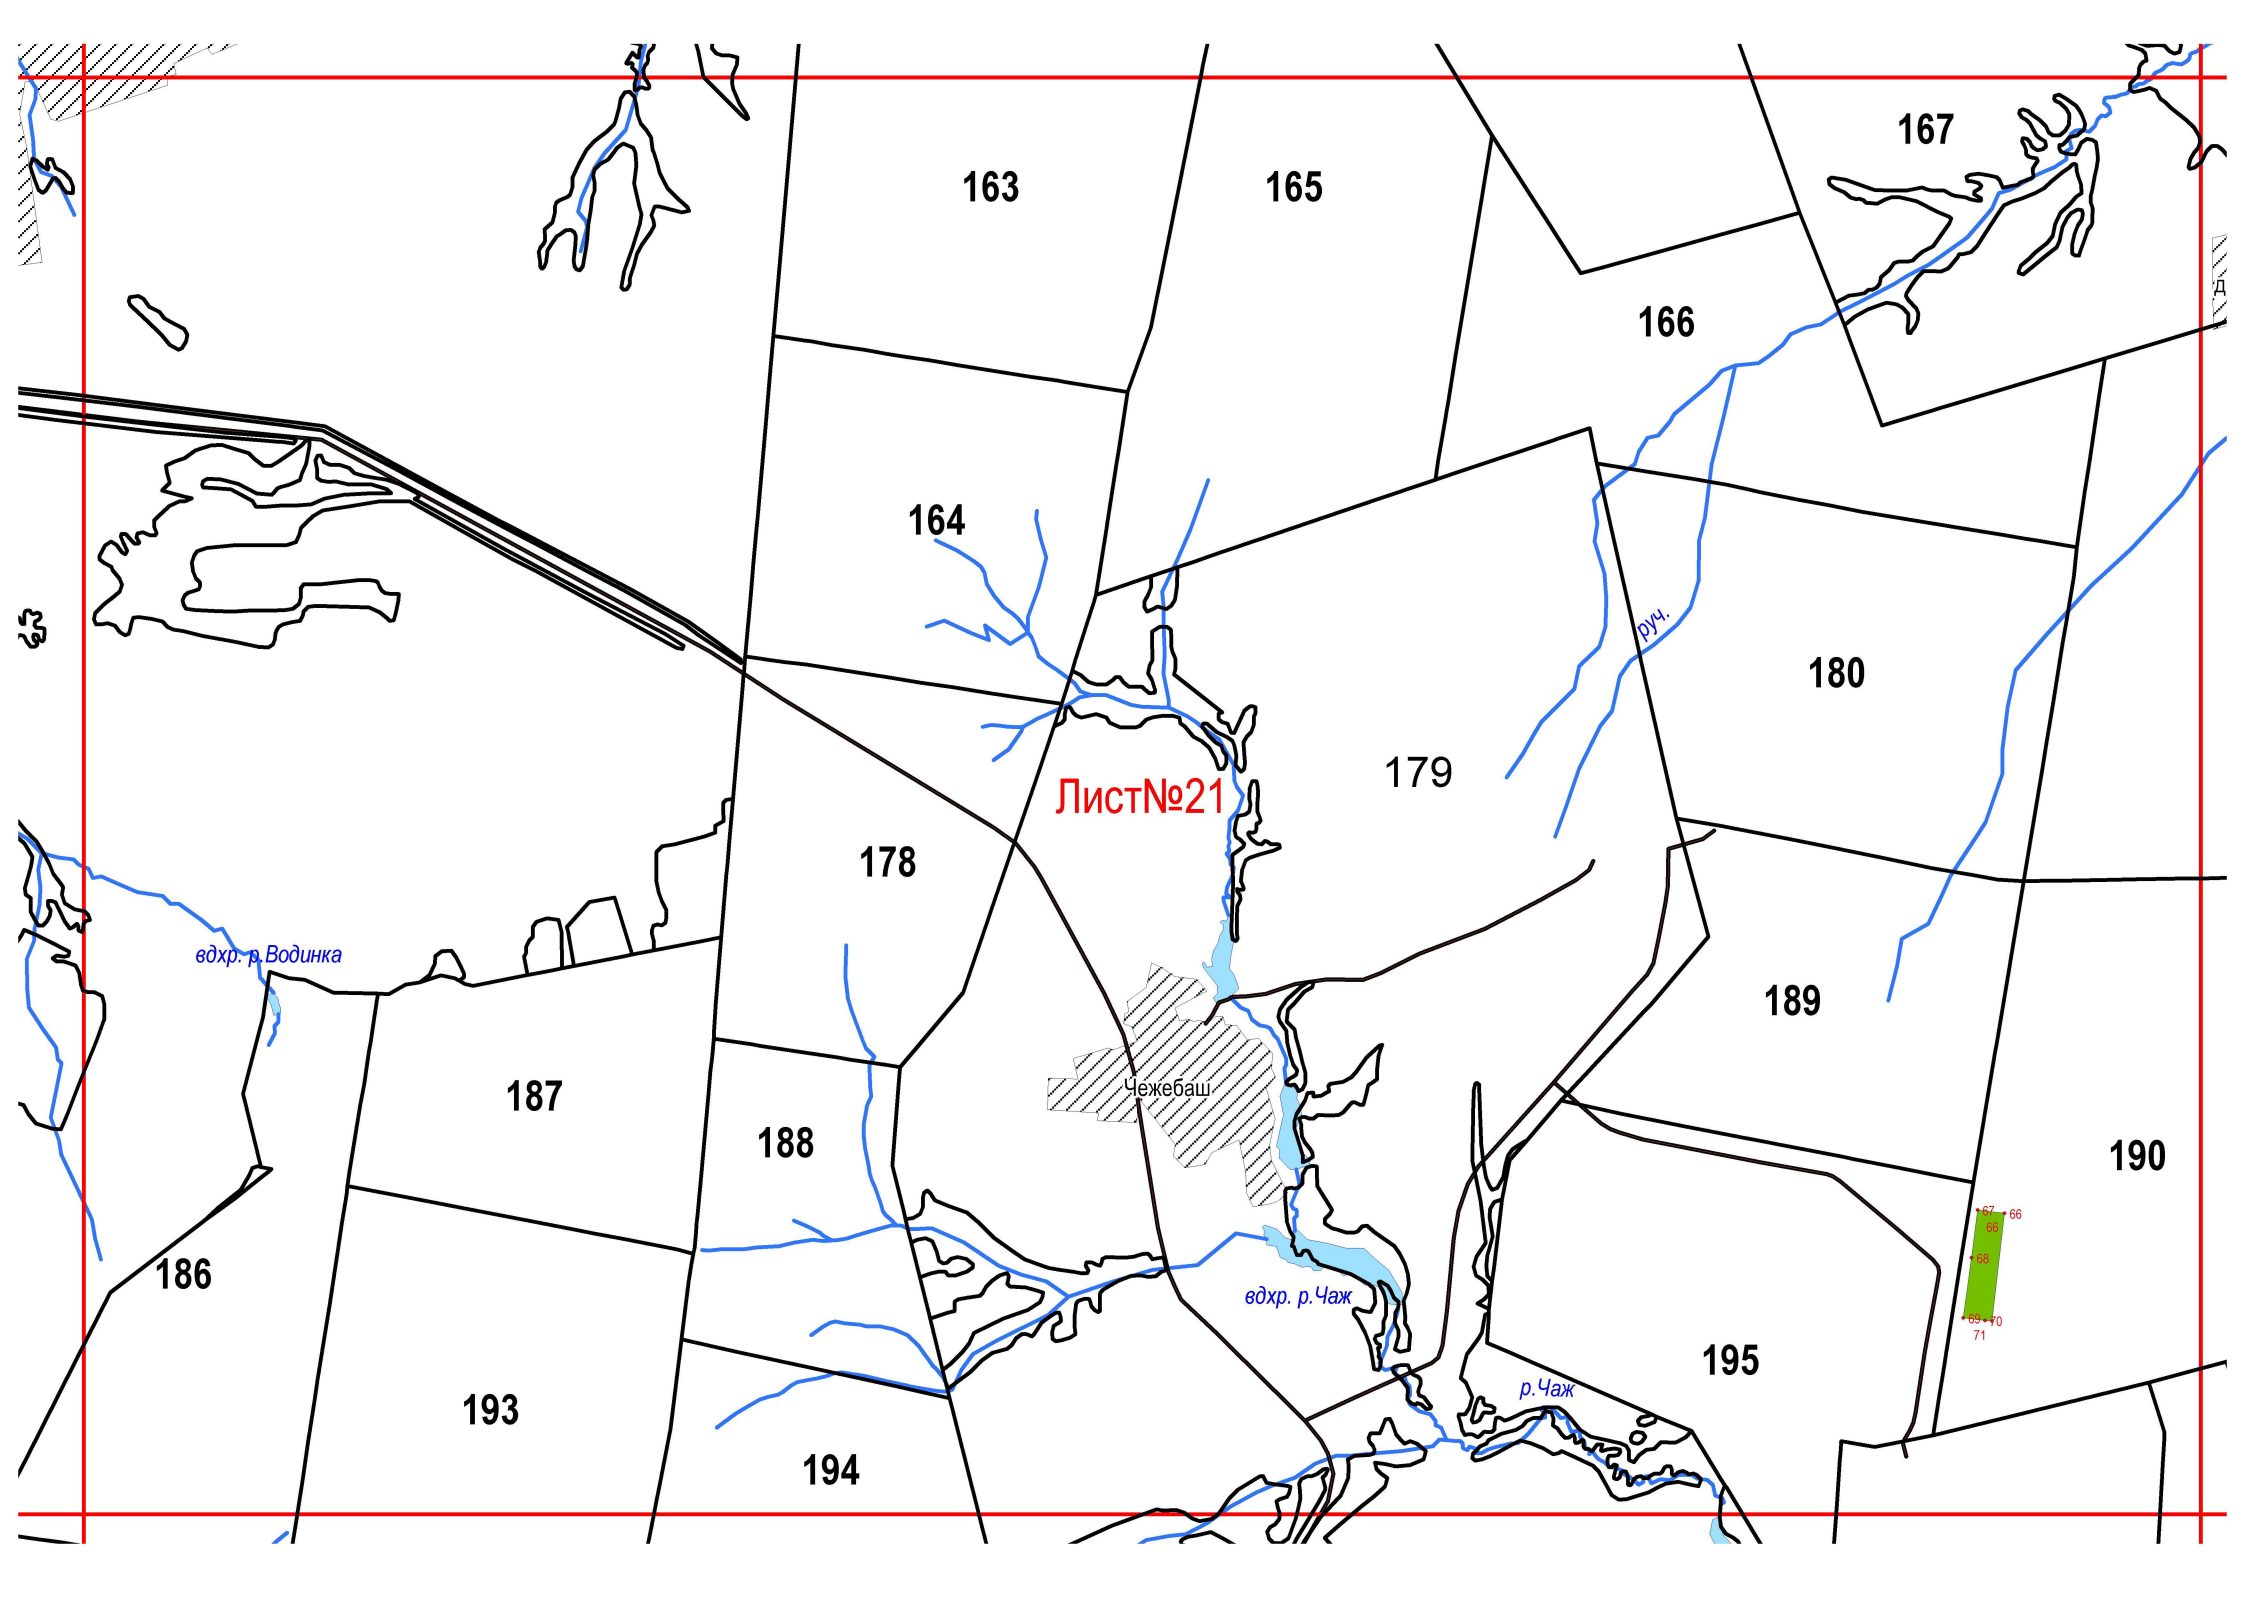

151

Гордошур

Верхн.Юри

Привольный

Малая Кибья

р.Тынат-Тыло

р.Юрника

р.Екатеринка

р.Юрника

руч.

106 105
104 107

47 48 64
46 63
50 62
51 61 60
52 59
53 58 56

72 78
71 79
81 82

179

215

216

217

218

229

230

Пист №27

Старый Березняк

вдхр. р. Марк-Ошмес

руч.

р. Марк-Ошмес

231

237

242

р. Тоша

243

вдхр. р. Чаж

р. Цимшоур