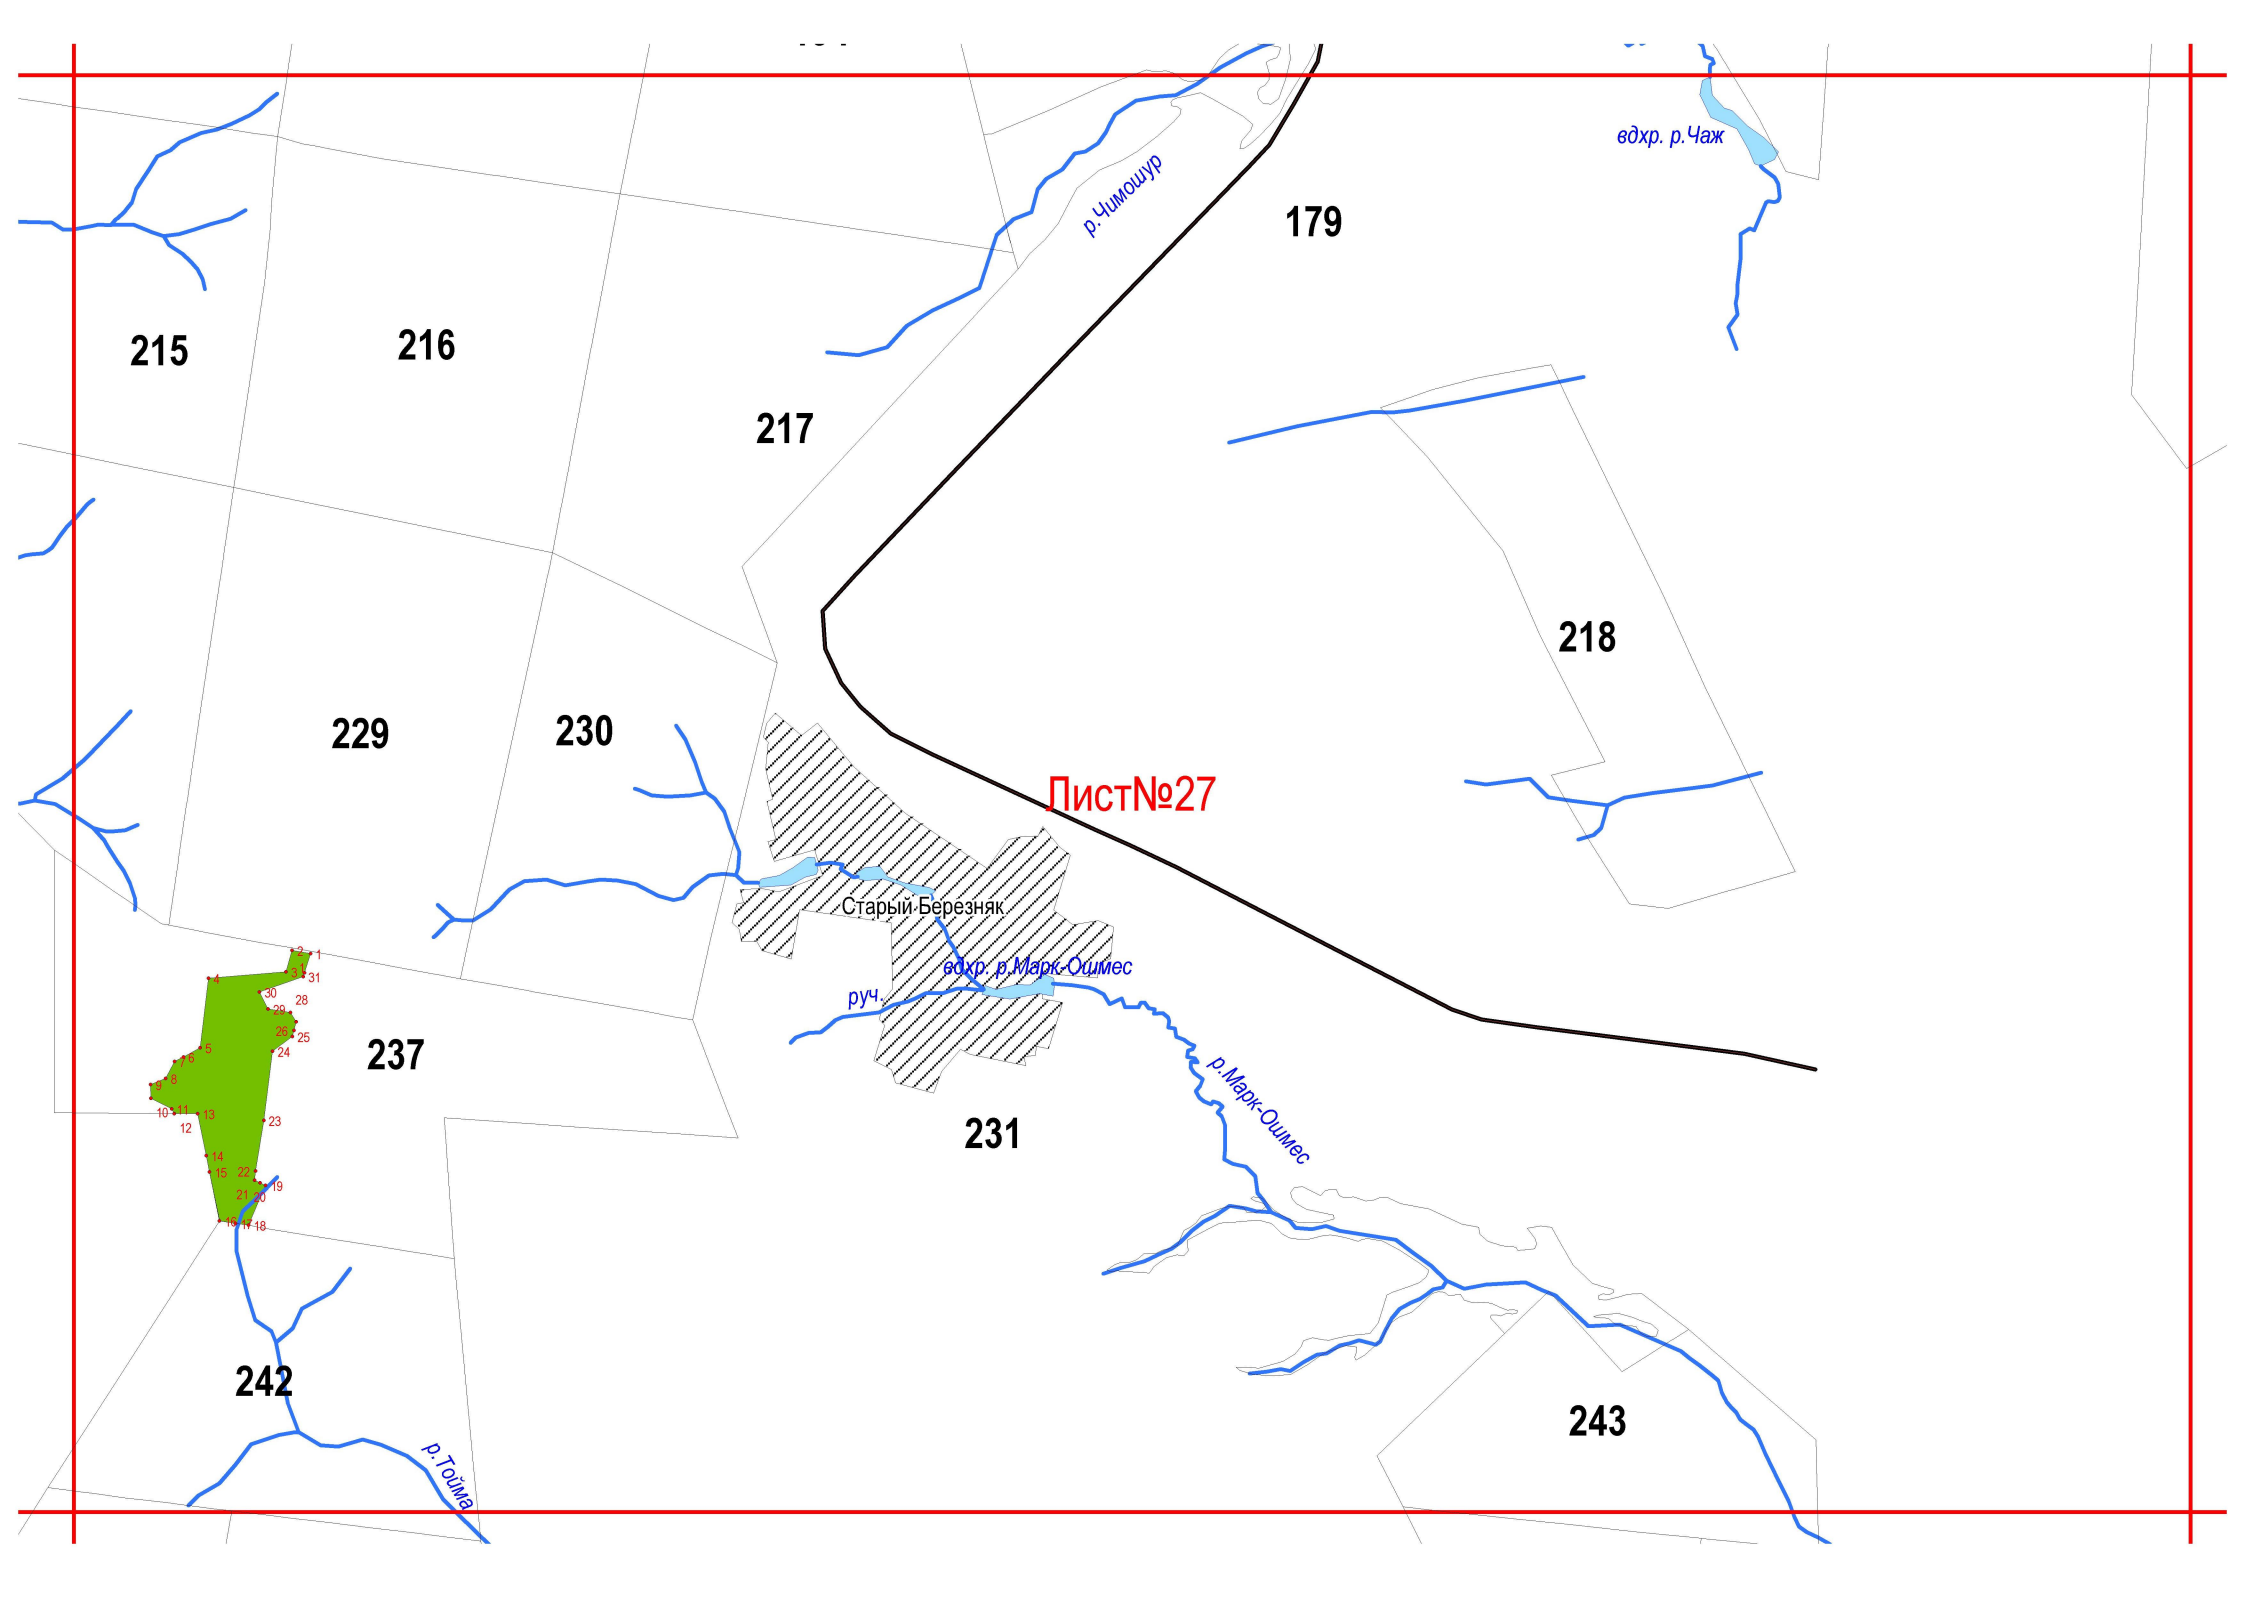

151

Гордошур

Верхн.Юри

Привольный

Малая Кибья

р.Тынат-Тыло

р.Юрника

р.Екатеринка

р.Юрника

руч.

106 105
104 107

47 48 64
46 63
50 62
51 61 60
52 59
53 58 56

72 78
71 79
81 82

179

215

216

217

218

229

230

Пист №27

Старый Березняк

вдхр. р. Марк-Ошмес

руч.

р. Марк-Ошмес

231

237

242

р. Тоша

243

вдхр. р. Чаж

р. Цимшоур