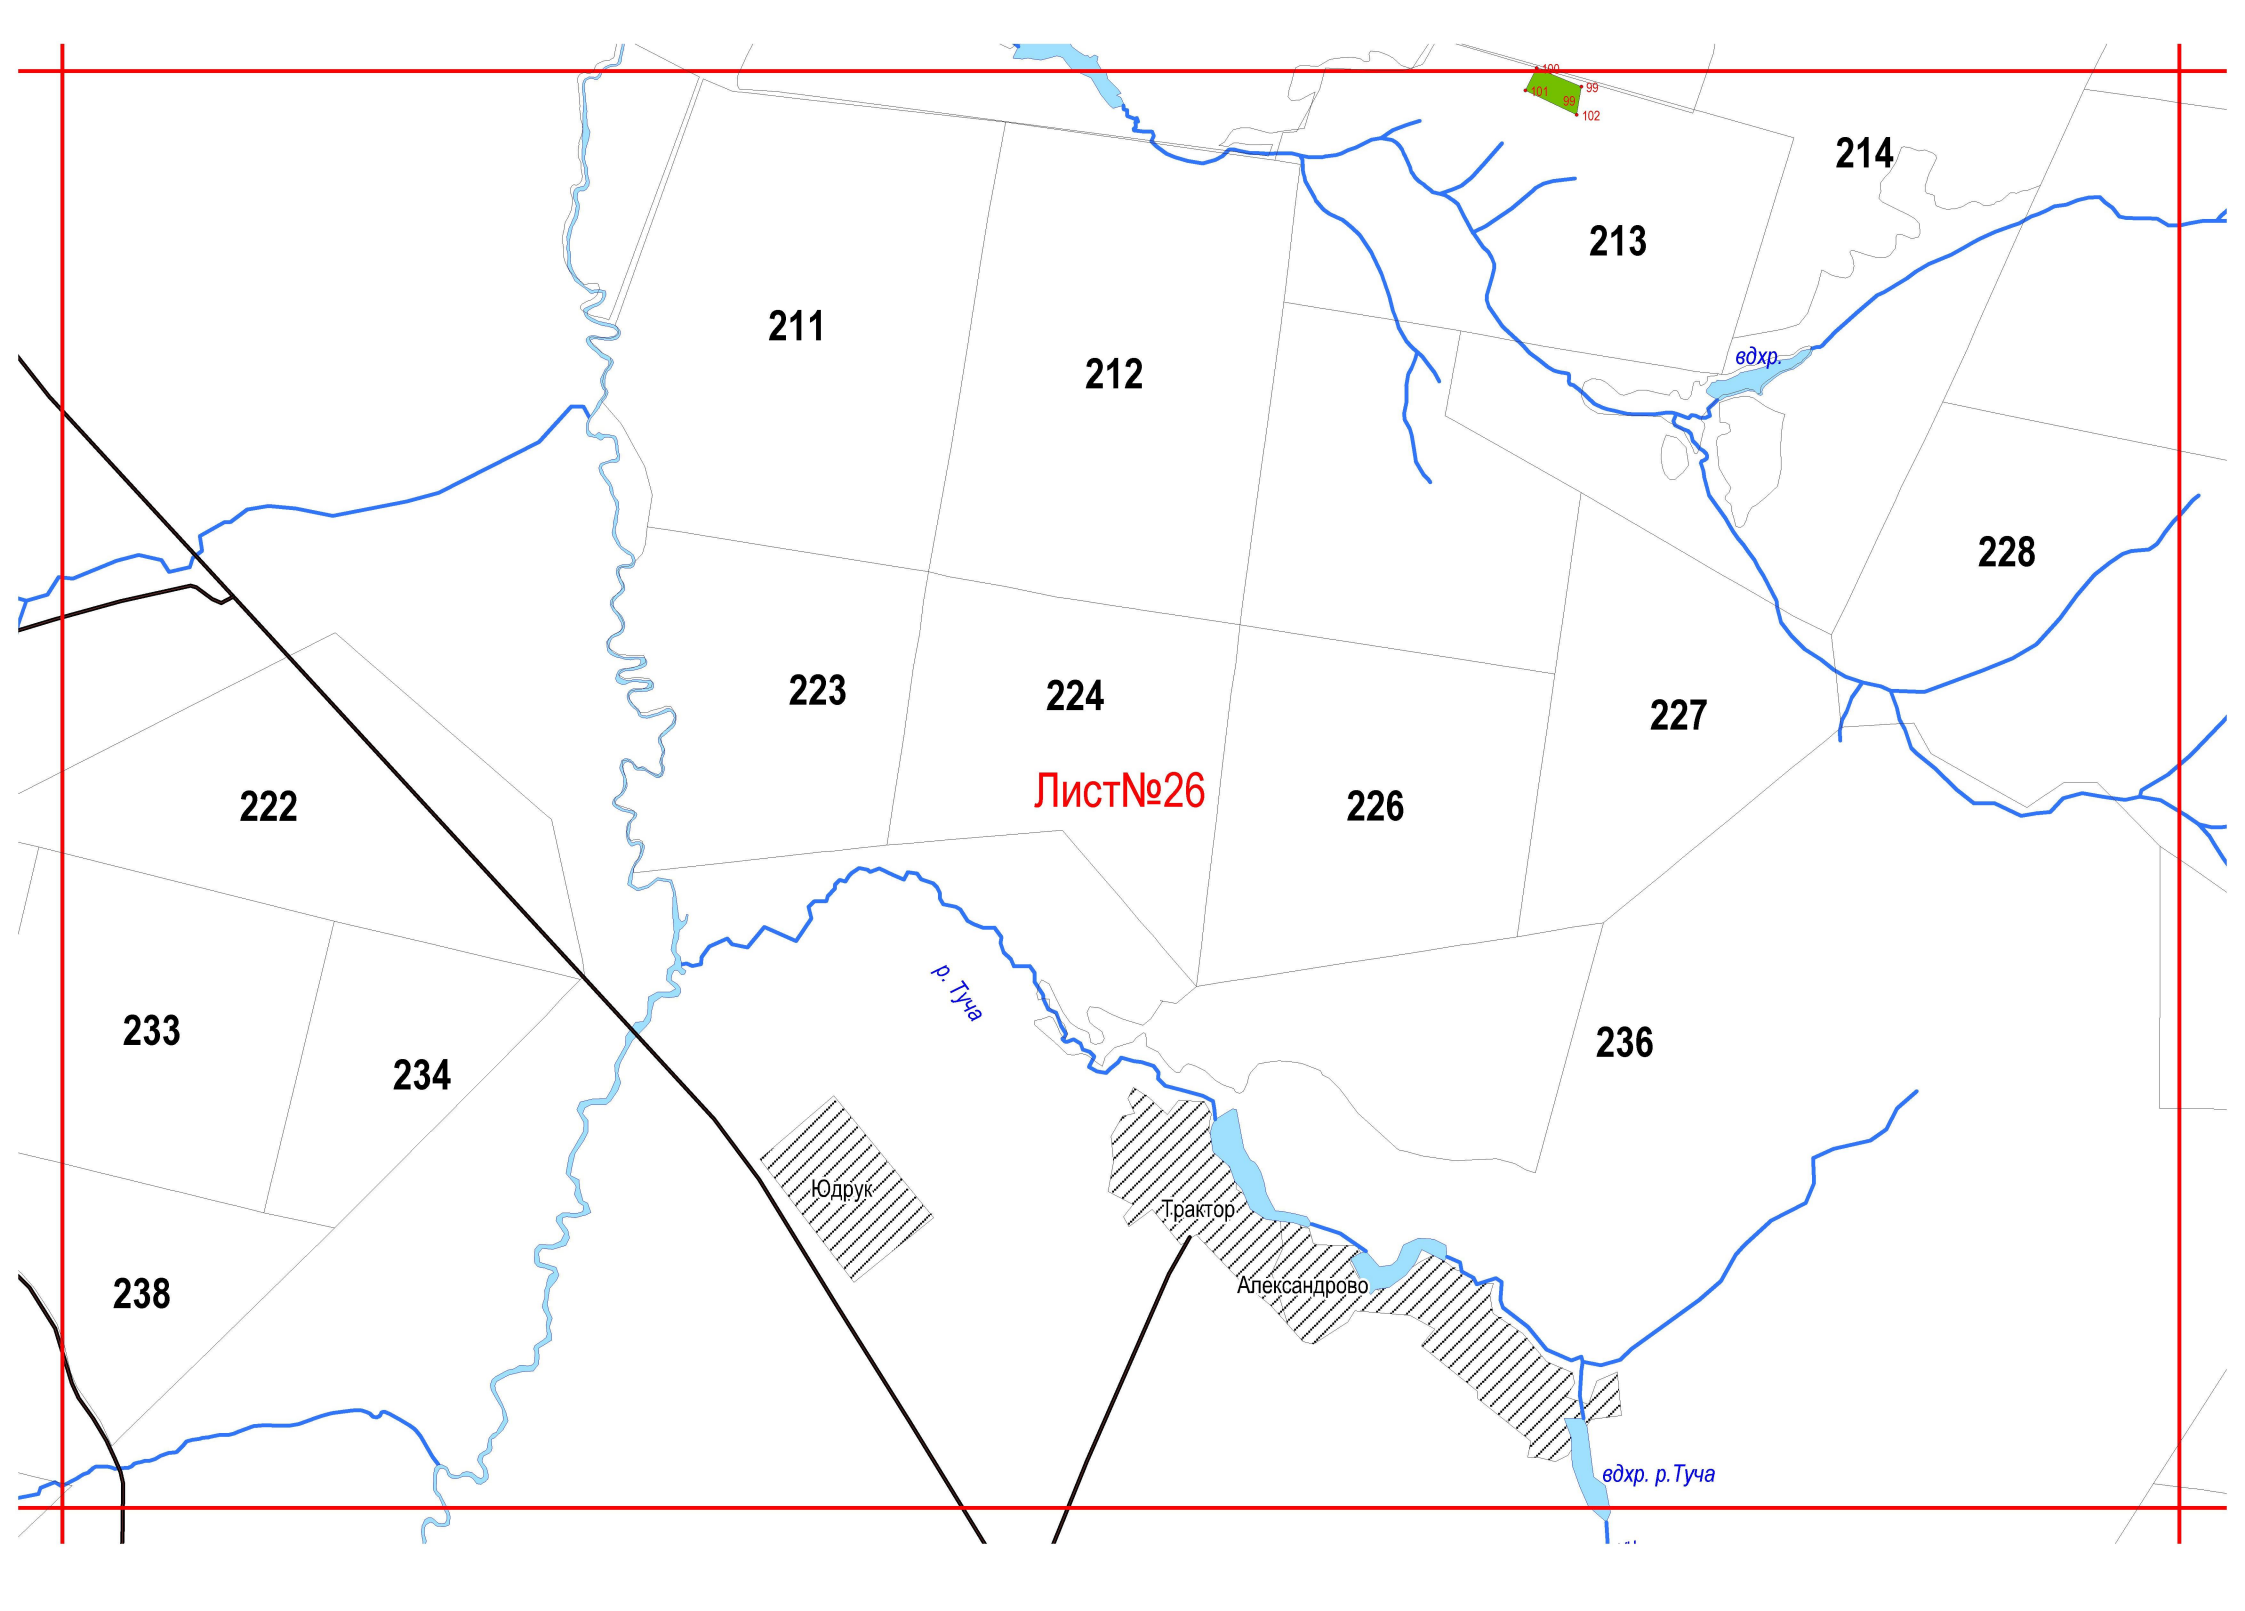

151

Гордошур

Верхн.Юри

Привольный

Малая Кибья

р.Тынат-Тыло

р.Юрника

р.Екатеринка

р.Юрника

руч.

106 105
104 107

47 48 64
46 63
50 62
51 61 60
52 59
53 58 56

72 78
71 79
81 82

179

215

216

217

218

229

230

Пист №27

Старый Березняк

вдхр. р. Марк-Ошмес

руч.

р. Марк-Ошмес

231

237

242

р. Тоша

243

вдхр. р. Чаж

р. Цимшоур