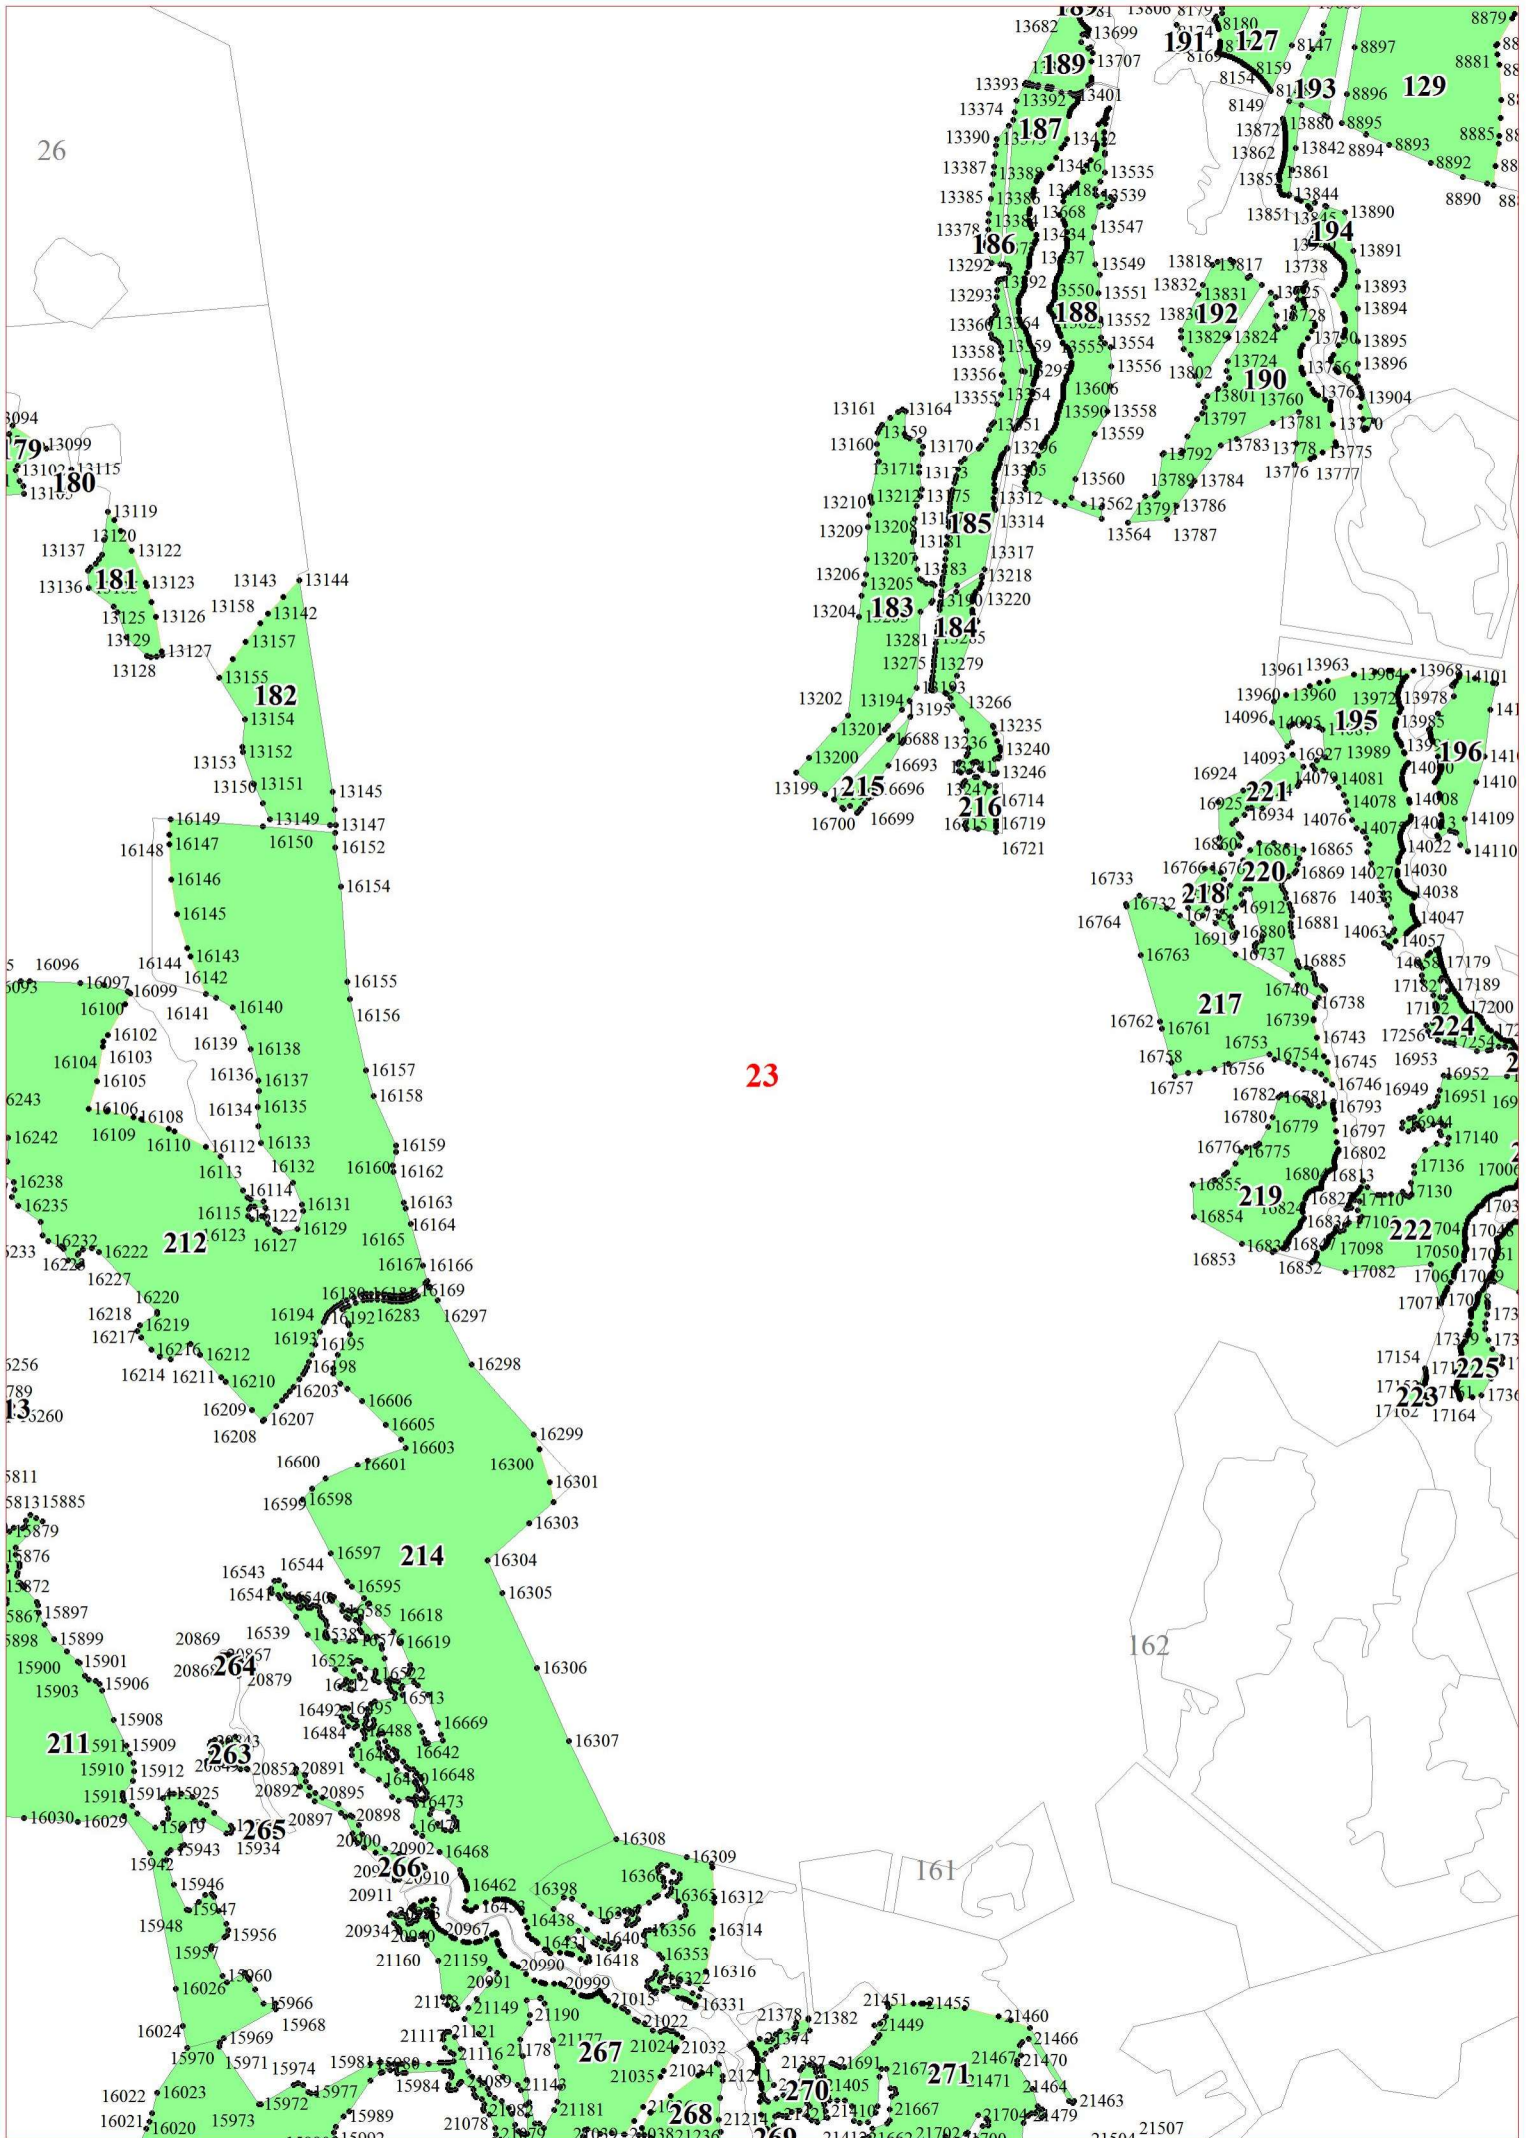

**Графическое описание местоположения границ земель,
на которых располагаются особо защитные участки лесов
«участки лесов вокруг сельских населенных пунктов и садовых товариществ»,
на территории
Нарвского участкового лесничества
Сланцевского лесничества
Ленинградской области**

Приложение № 119 к приказу Рослесхоза
от 15.02.2023 № 97

3

4

5

7

8

9

10

12

18

21

39

26

0028
037
0048
55
• 20057
• 20060
20063
20065

31

227

32

33