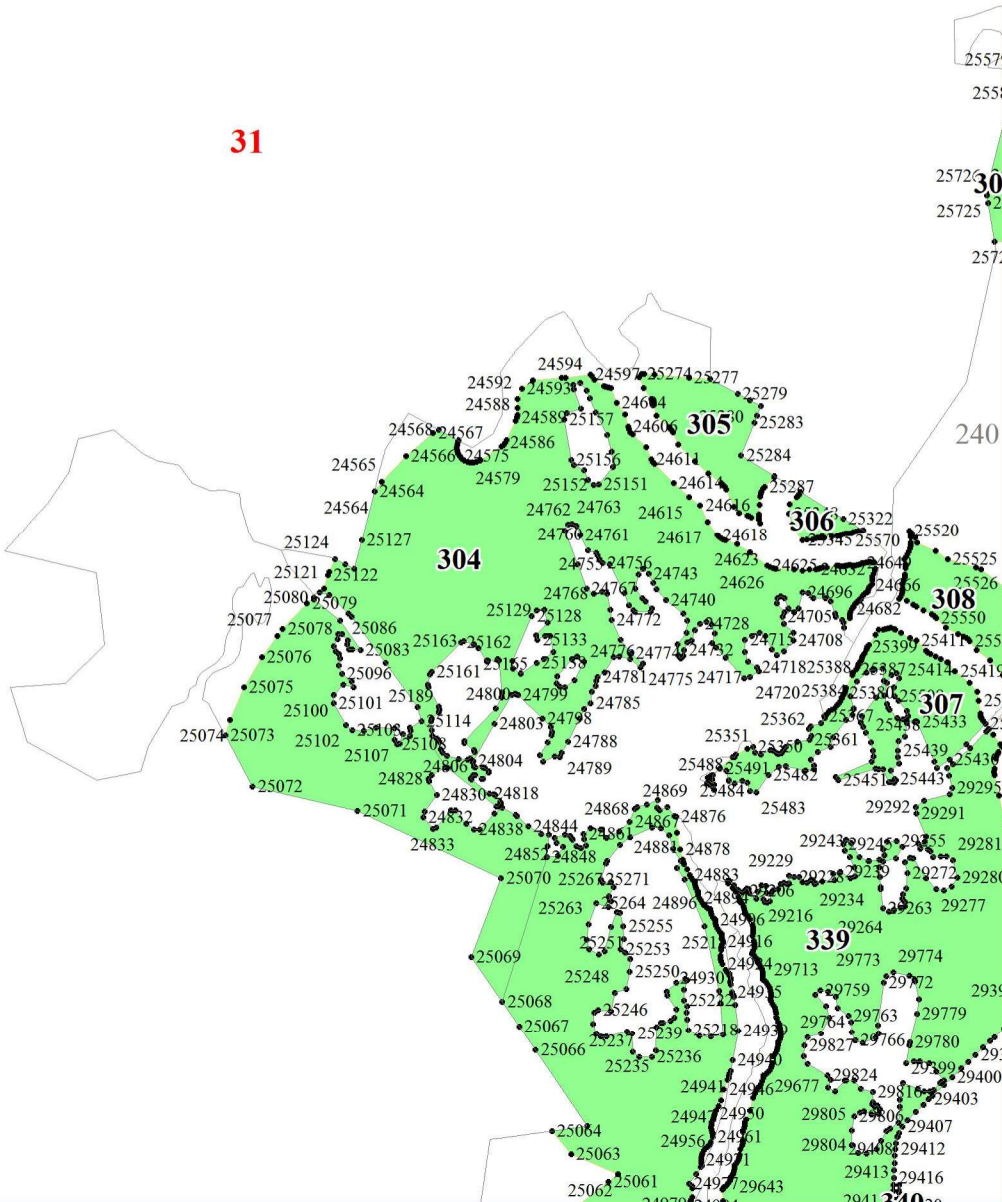

**Графическое описание местоположения границ земель,
на которых располагаются особо защитные участки лесов
«участки лесов вокруг сельских населенных пунктов и садовых товариществ»,
на территории
Нарвского участкового лесничества
Сланцевского лесничества
Ленинградской области**

12

18

21

39

26

0028
037
0048
55
• 20057
• 20060
20063
20065

31

227

32

33