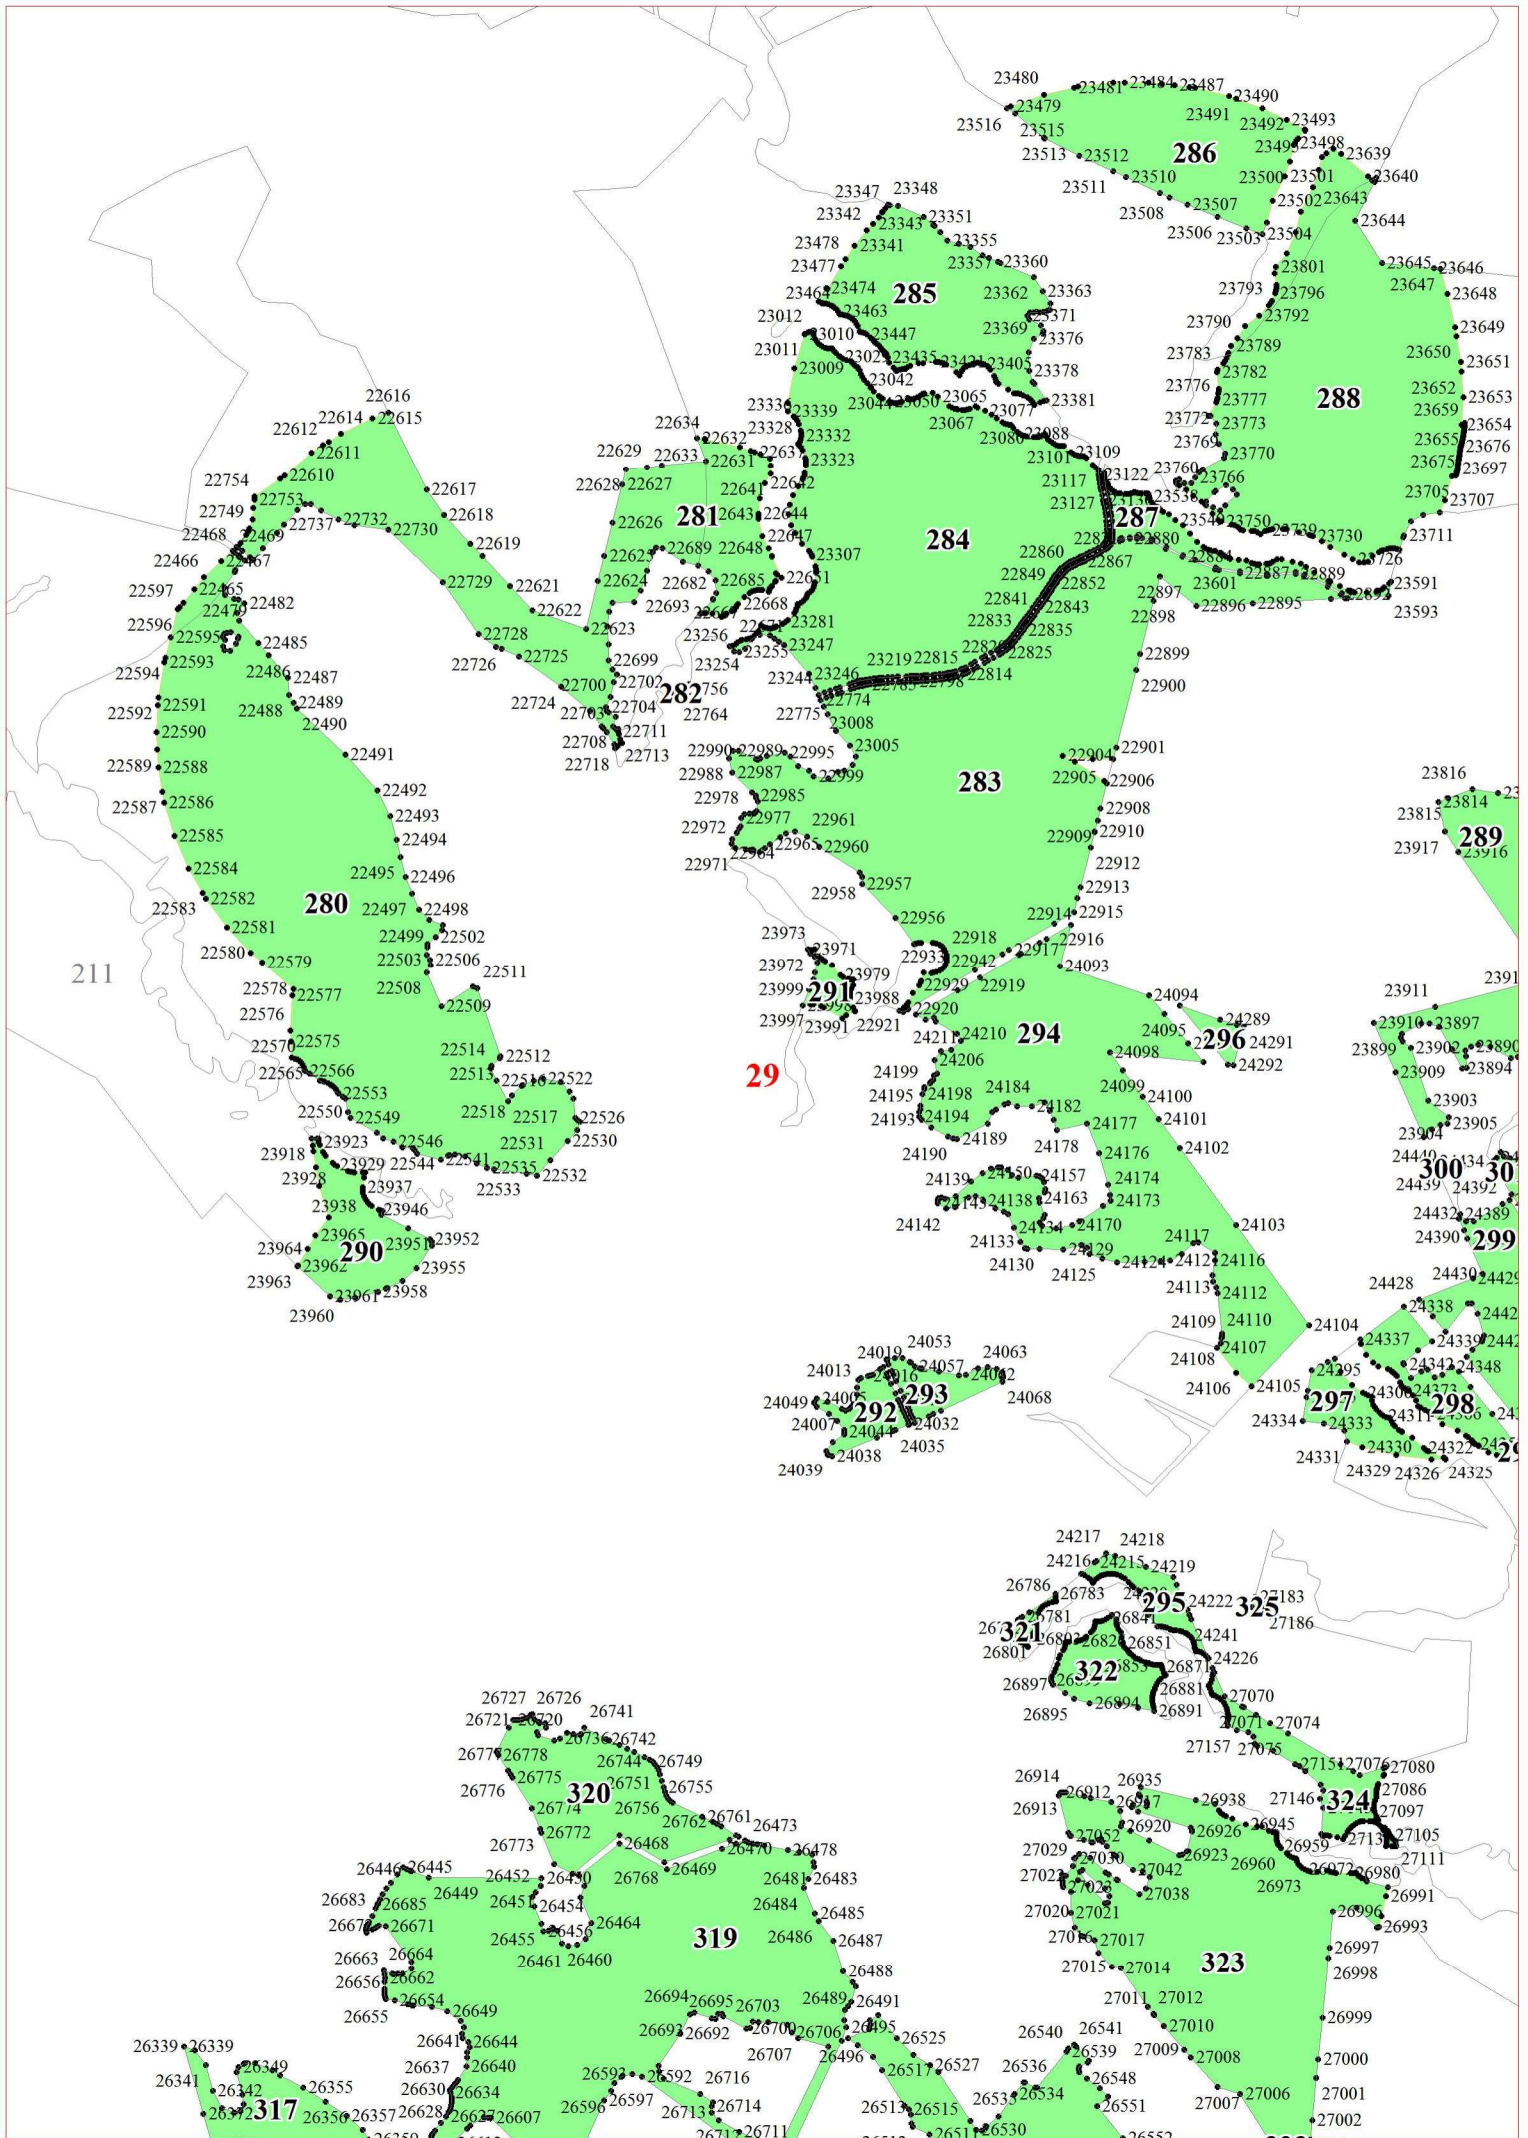

**Графическое описание местоположения границ земель,
на которых располагаются особо защитные участки лесов
«участки лесов вокруг сельских населенных пунктов и садовых товариществ»,
на территории
Нарвского участкового лесничества
Сланцевского лесничества
Ленинградской области**

Приложение № 119 к приказу Рослесхоза
от 15.02.2023 № 97

3

4

5

7

8

9

10

12

18

21

39

26

0028
037
0048
55
• 20057
• 20060
20063
20065

31

227

32

33