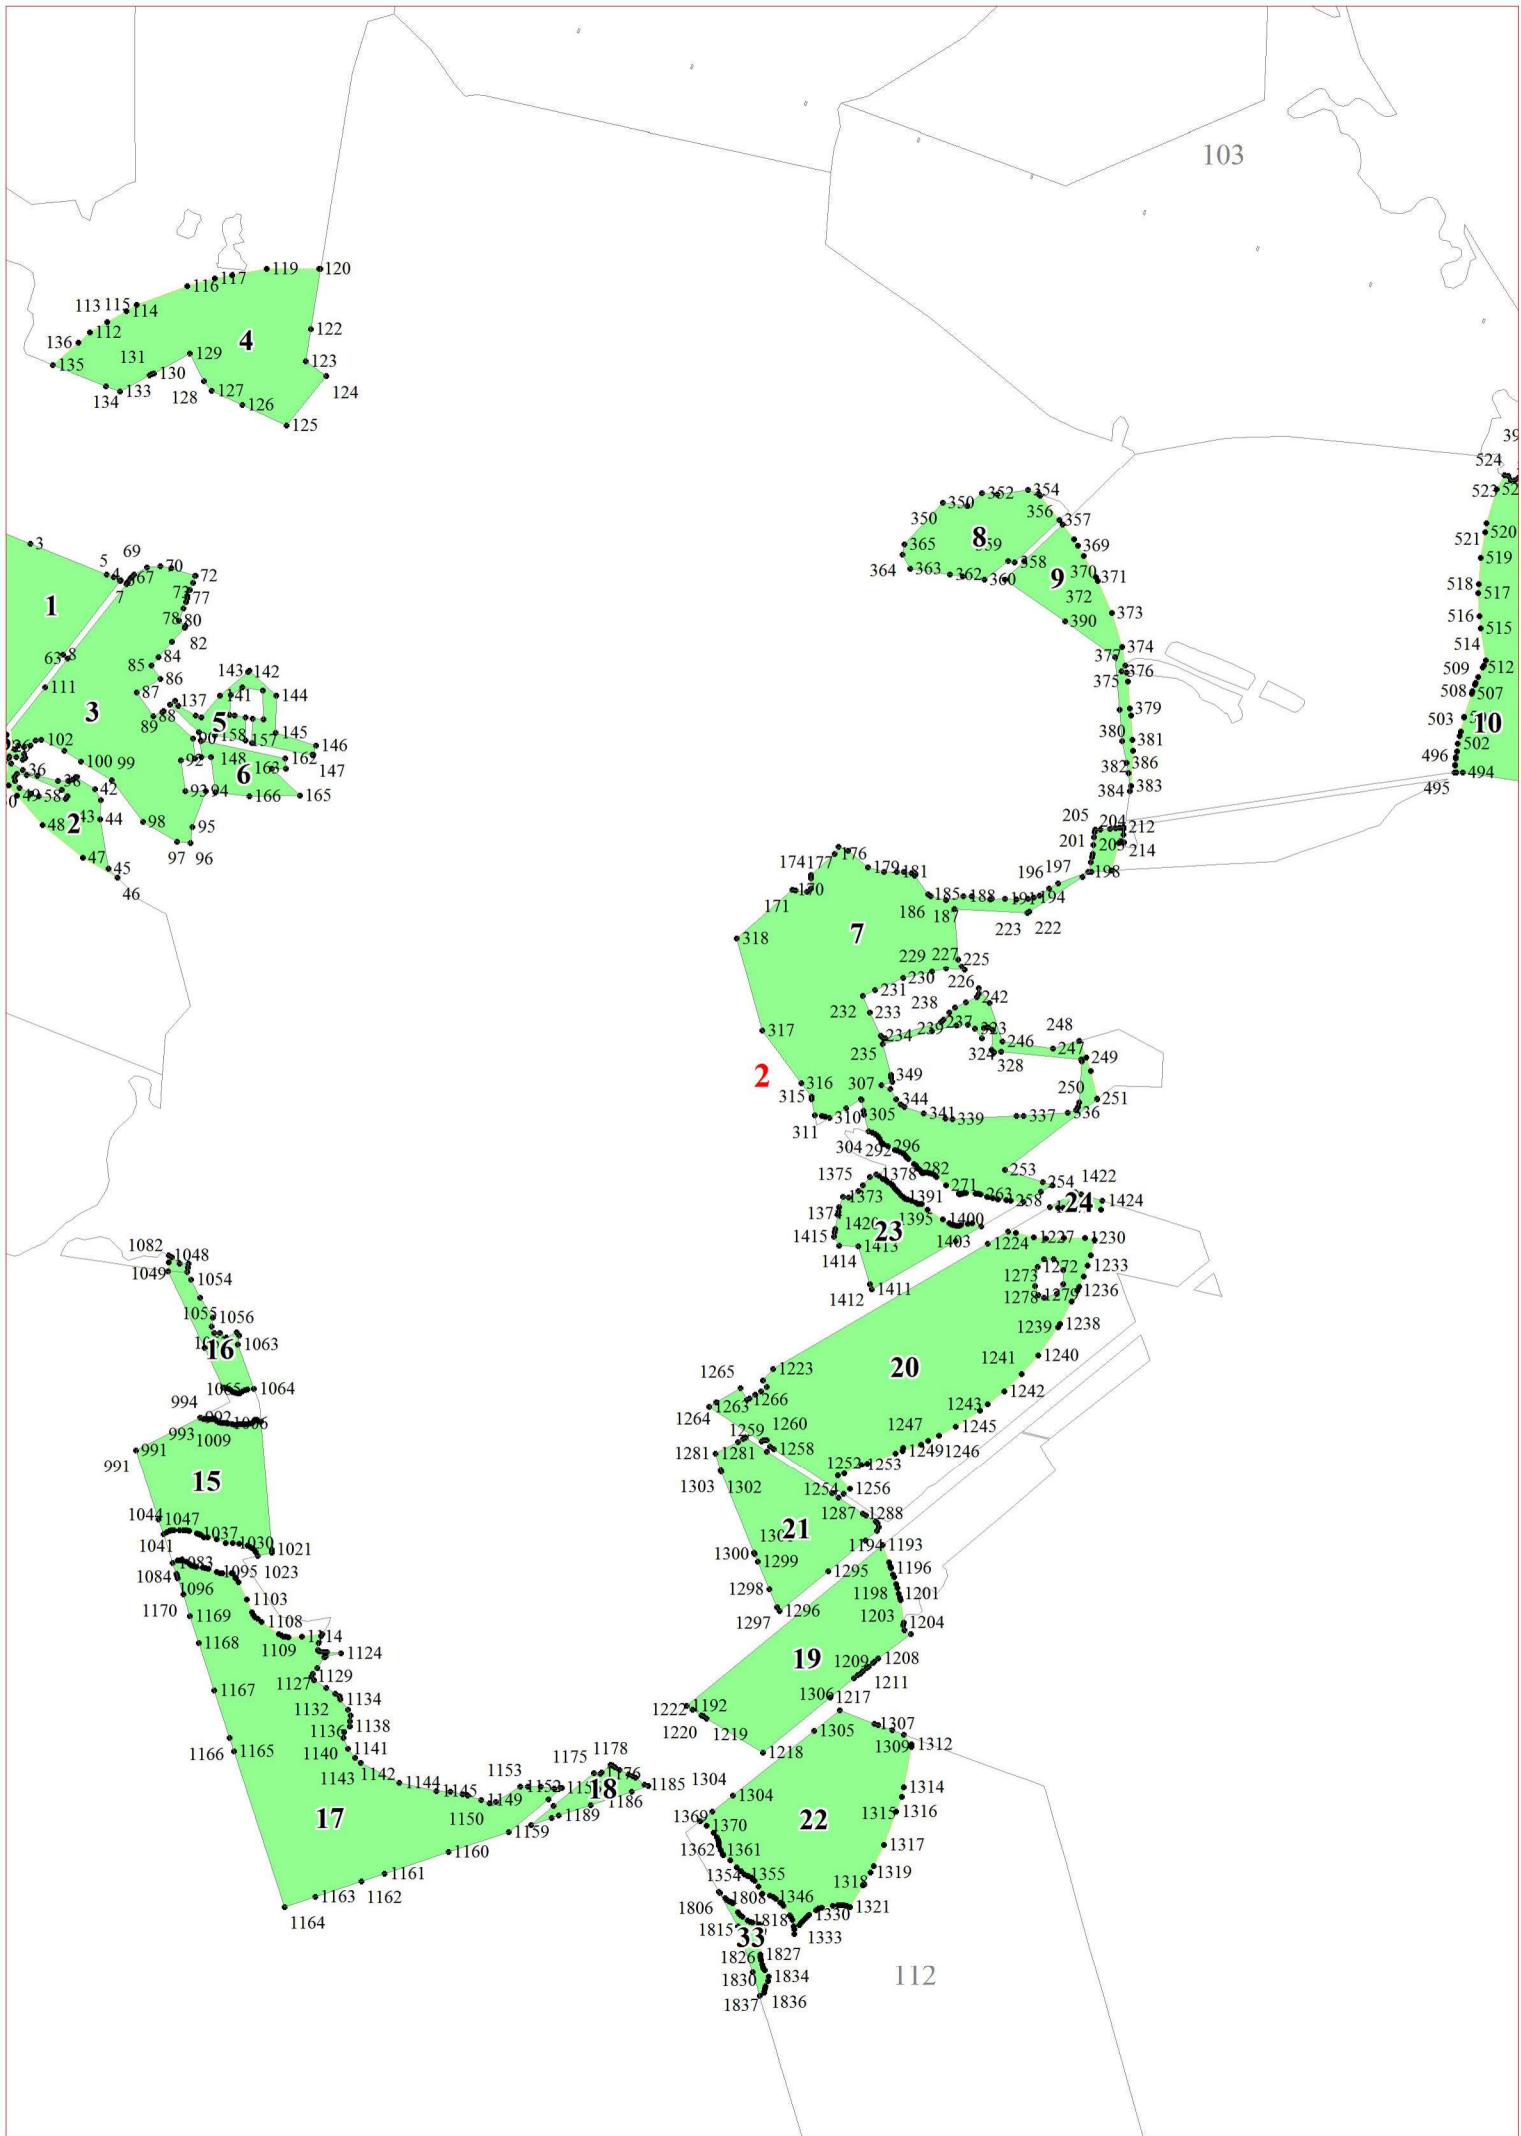

**Графическое описание местоположения границ земель,
на которых располагаются особо защитные участки лесов
«участки лесов вокруг сельских населенных пунктов и садовых товариществ»,
на территории
Нарвского участкового лесничества
Сланцевского лесничества
Ленинградской области**

Приложение № 119 к приказу Рослесхоза
от 15.02.2023 № 97

3

4

5

7

8

9

10

12

18

21

39

26

0028
037
0048
55
• 20057
• 20060
20063
20065

31

227

32

33