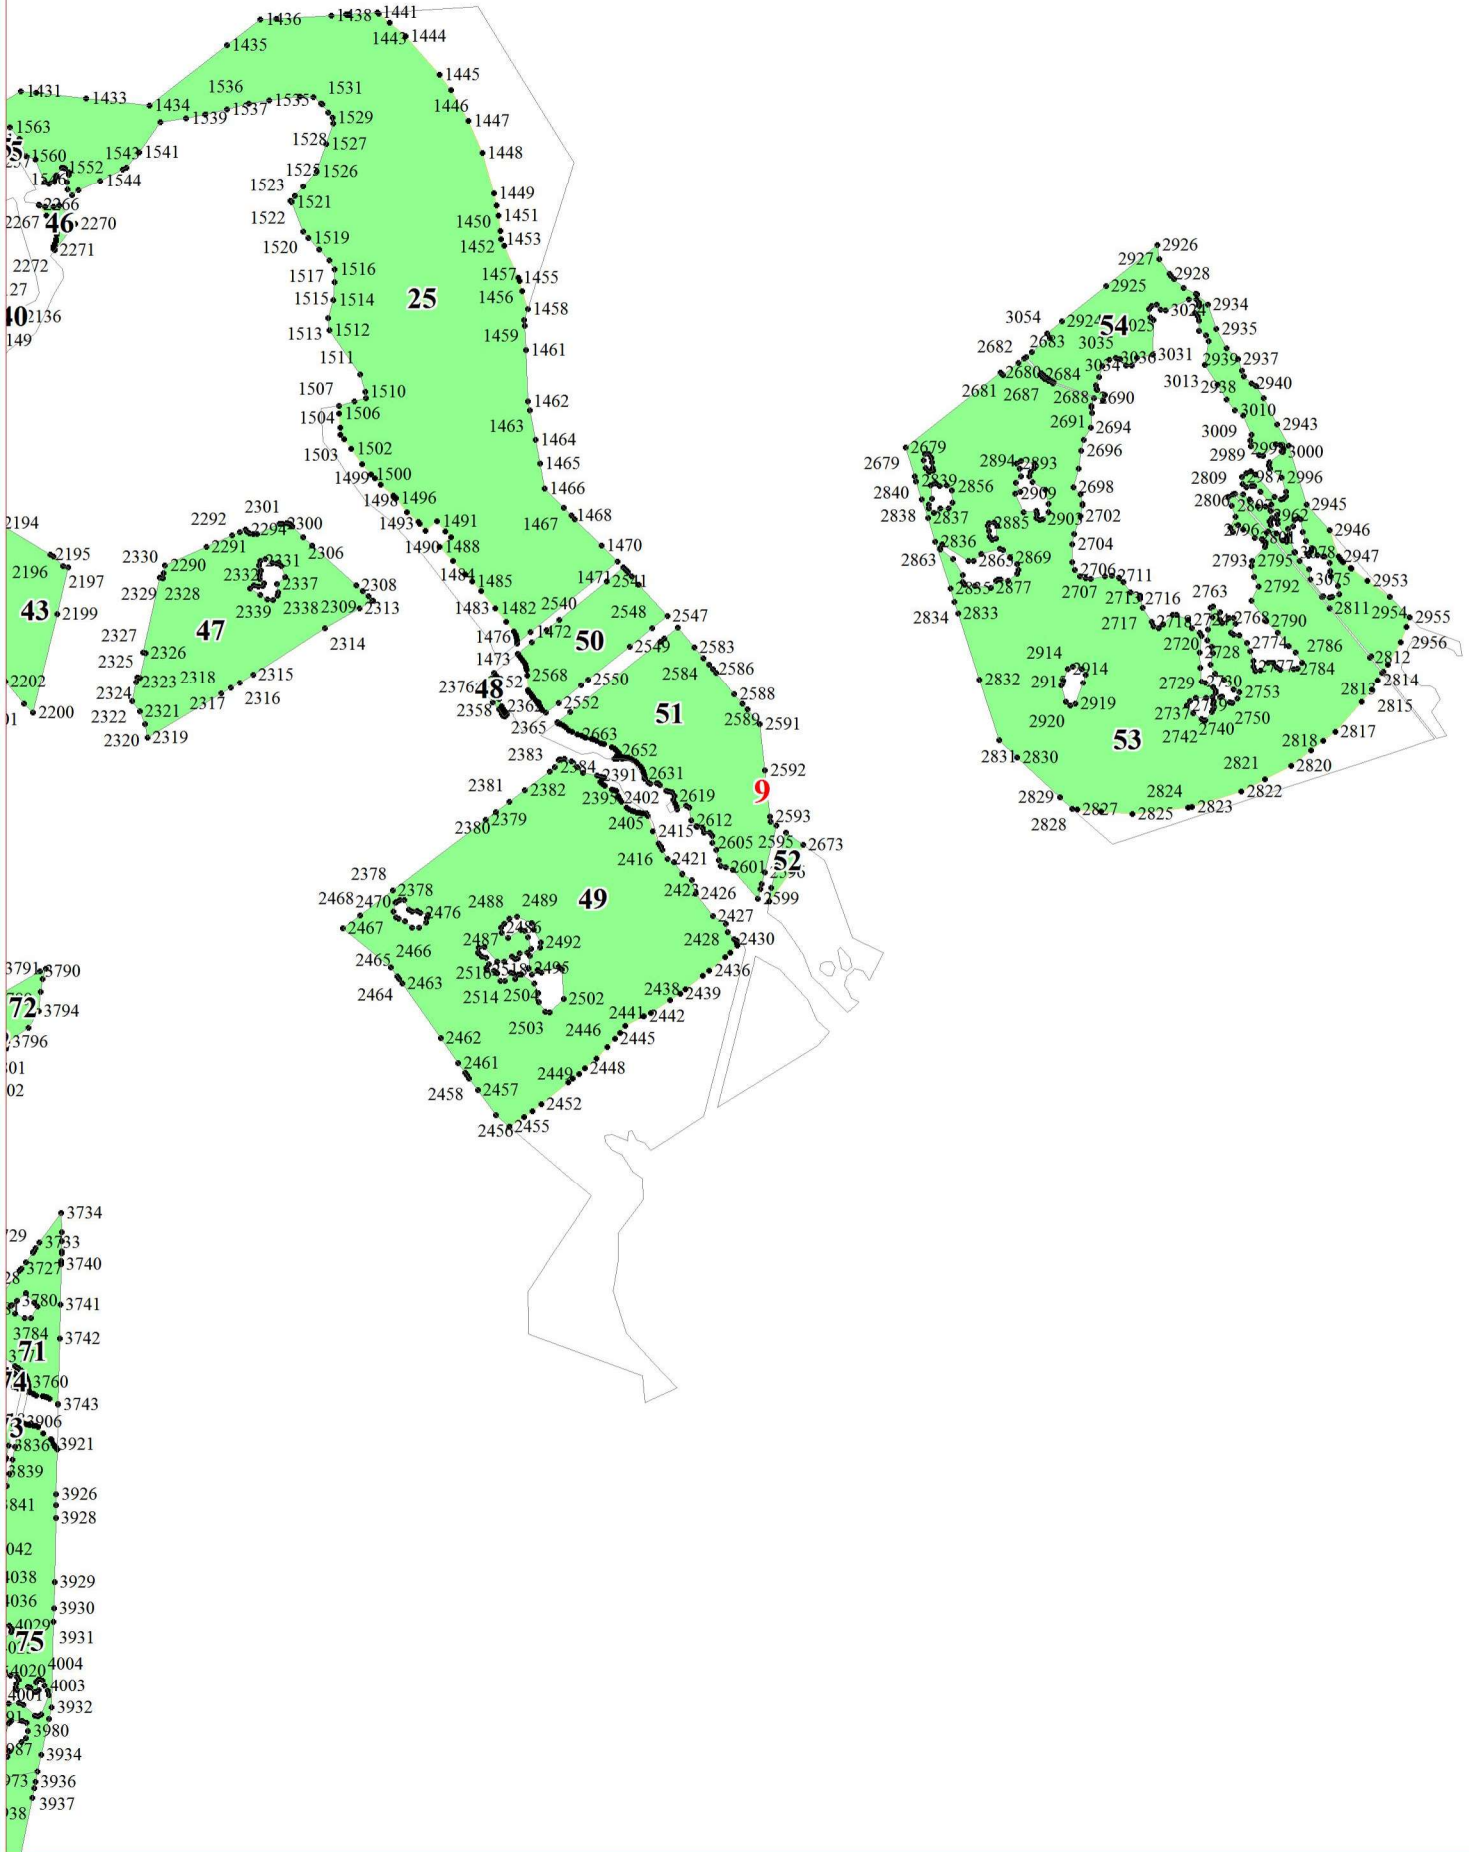

**Графическое описание местоположения границ земель,
на которых располагаются особо защитные участки лесов
«участки лесов вокруг сельских населенных пунктов и садовых товариществ»,
на территории
Нарвского участкового лесничества
Сланцевского лесничества
Ленинградской области**

Приложение № 119 к приказу Рослесхоза
от 15.02.2023 № 97

3

4

5

7

8

9

10

12

18

21

39

26

0028
037
0048
55
• 20057
• 20060
20063
20065

31

227

32

33