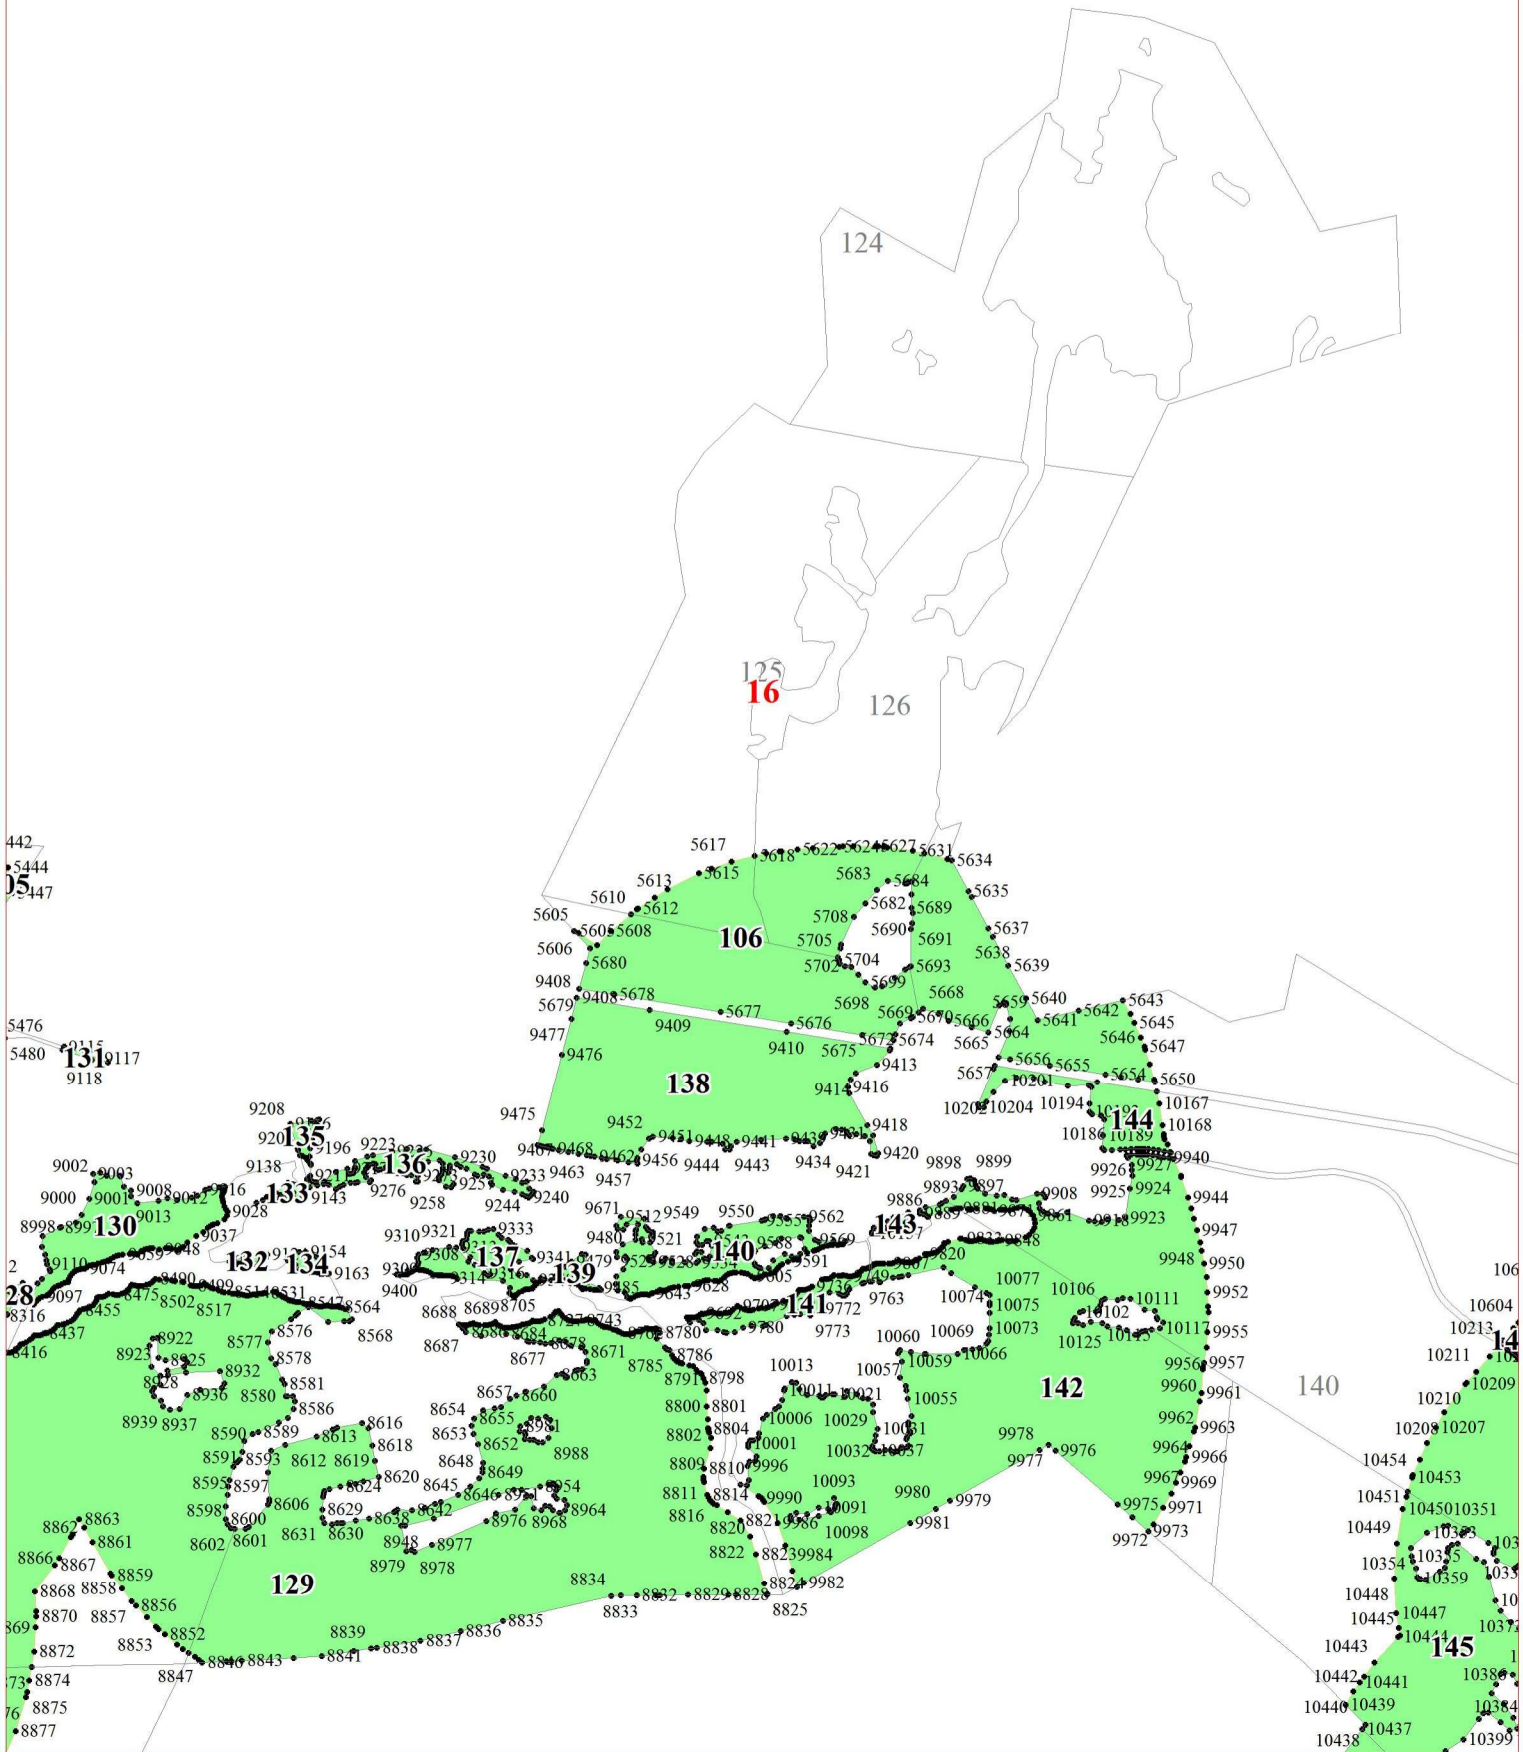

**Графическое описание местоположения границ земель,
на которых располагаются особо защитные участки лесов
«участки лесов вокруг сельских населенных пунктов и садовых товариществ»,
на территории
Нарвского участкового лесничества
Сланцевского лесничества
Ленинградской области**

Приложение № 119 к приказу Рослесхоза
от 15.02.2023 № 97

3

4

5

7

8

9

10

12

18

21

39

26

0028
037
0048
55
• 20057
• 20060
20063
20065

31

227