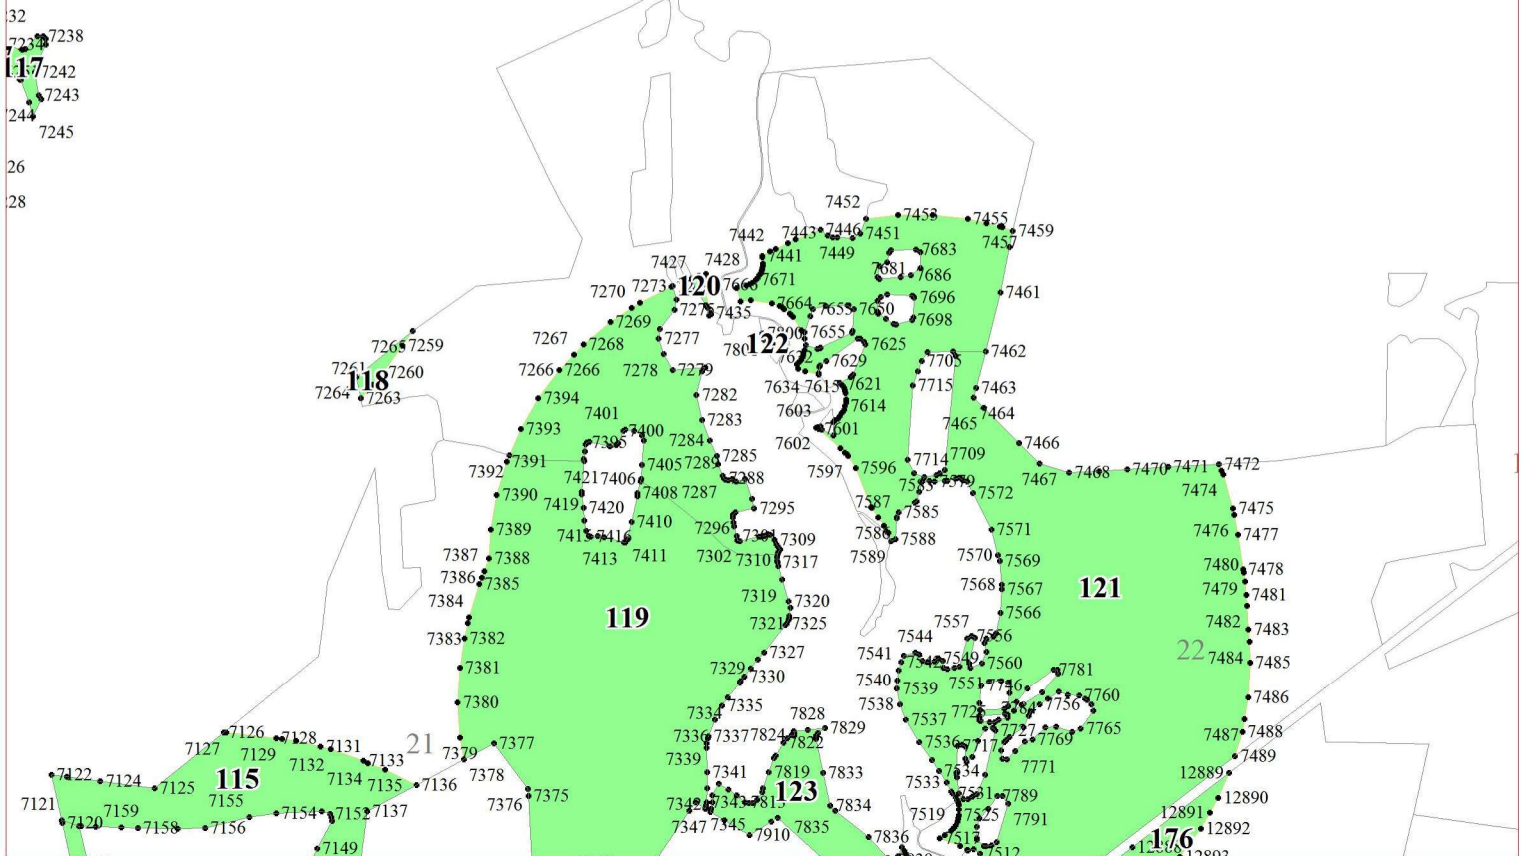

Приложение № 119 к приказу Рослесхоза
от 15.02.2023 № 97

3

4

5

7

8

9

10

12

18

21

39

26

0028
037
0048
55
• 20057
• 20060
20063
20065

31

227