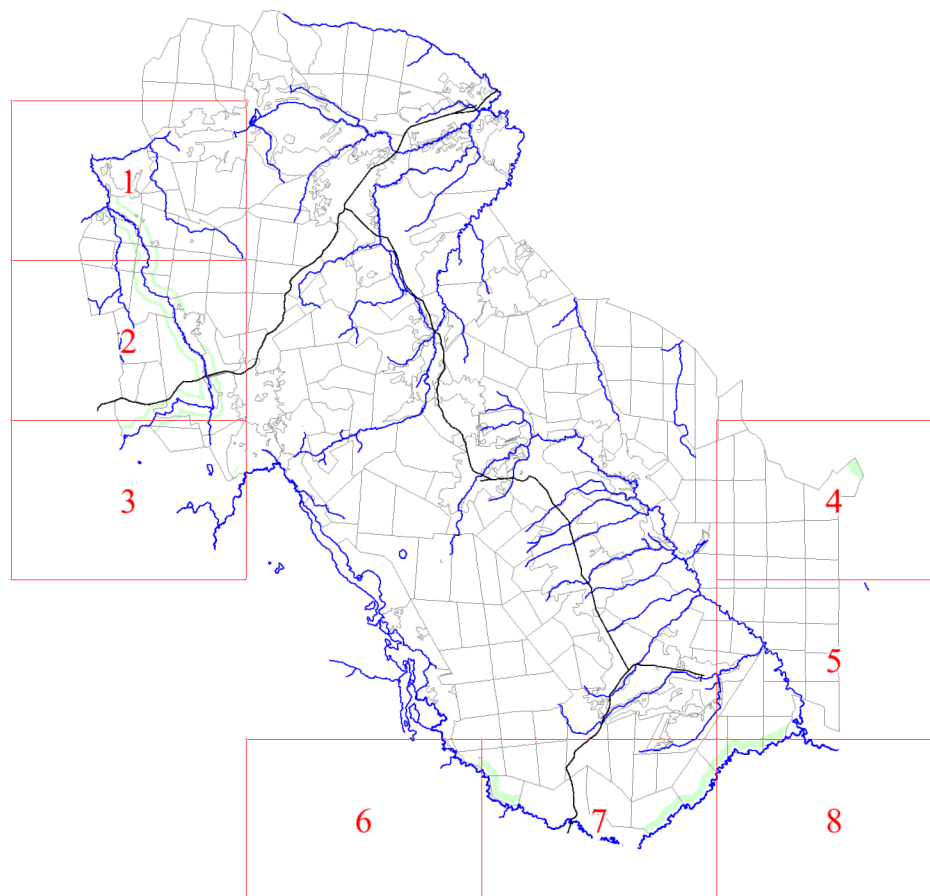

**Графическое описание местоположения границ земель,
на которых располагаются ценные леса
(запретные полосы лесов, расположенные вдоль водных объектов),
на территории Каевского участкового лесничества
Окуловского лесничества
Новгородской области**

Приложение № 18 к приказу Рослесхоза
от 28.02.2023 № 313

Условные обозначения:

- 1 номера листов
- 3 номера участков
- 61 номера лесных кварталов
- границы лесных кварталов
- границы листов
- границы категорий защитных лесов
- 45 номера характерных точек границ объекта