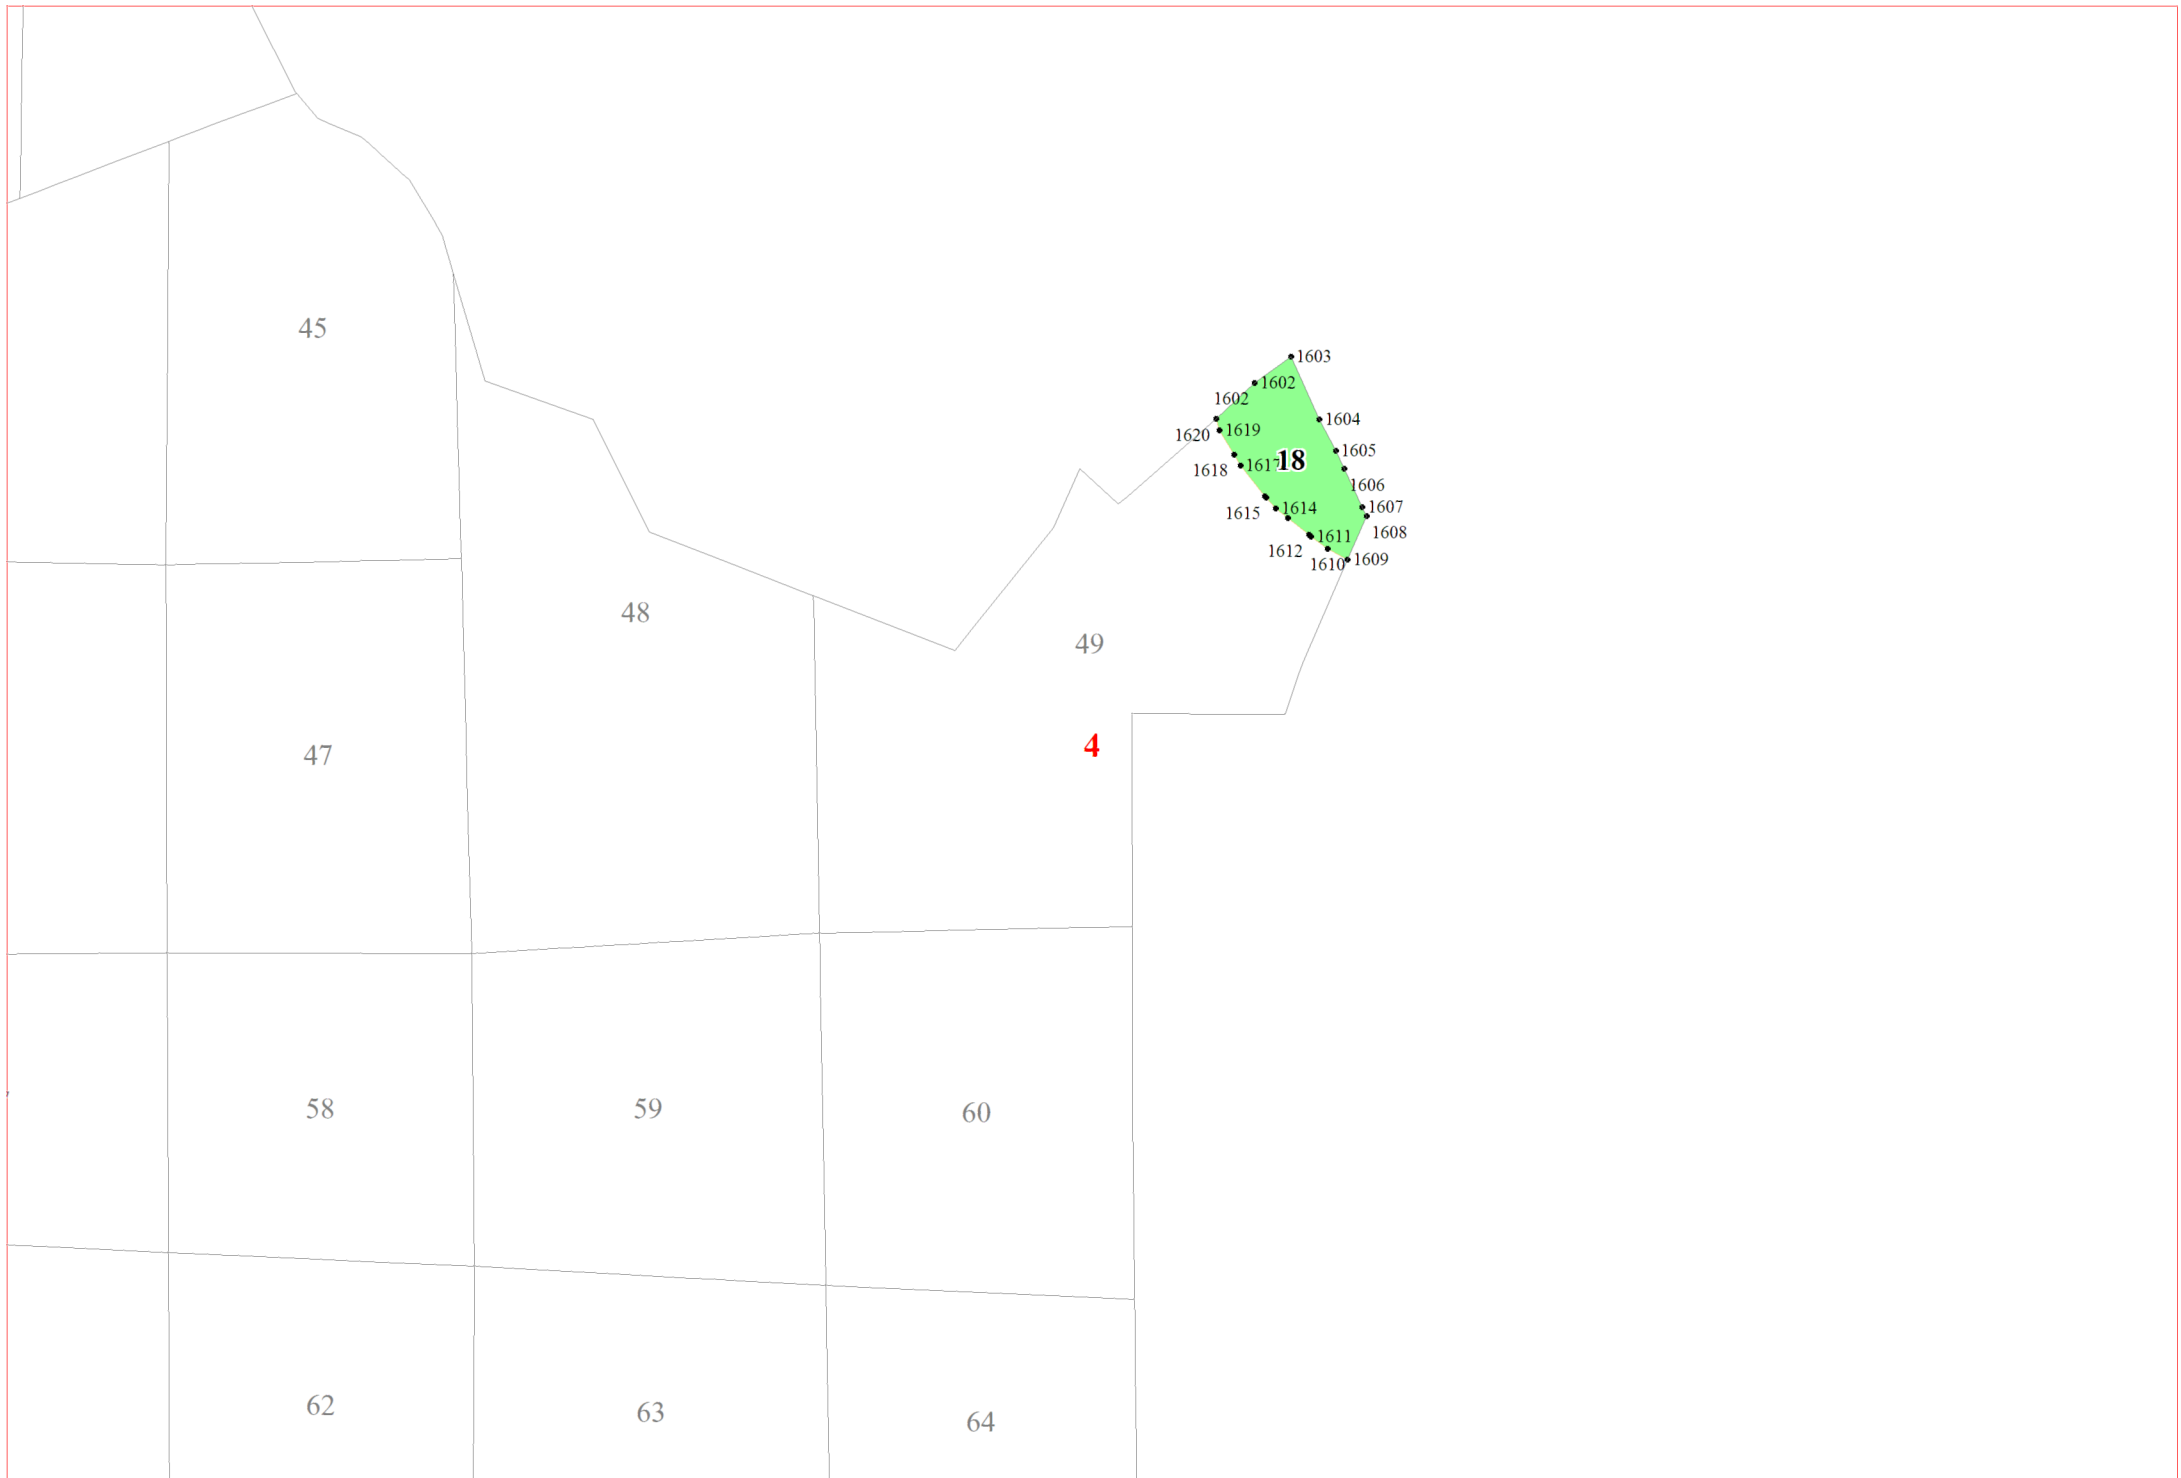

**Графическое описание местоположения границ земель,
на которых располагаются ценные леса
(запретные полосы лесов, расположенные вдоль водных объектов),
на территории Каевского участкового лесничества
Окуловского лесничества
Новгородской области**

Приложение № 18 к приказу Рослесхоза
от 28.02.2023 № 313

Условные обозначения:

- 1 номера листов
- 3 номера участков
- 61 номера лесных кварталов
- границы лесных кварталов
- границы листов
- границы категорий защитных лесов
- 45 номера характерных точек границ объекта