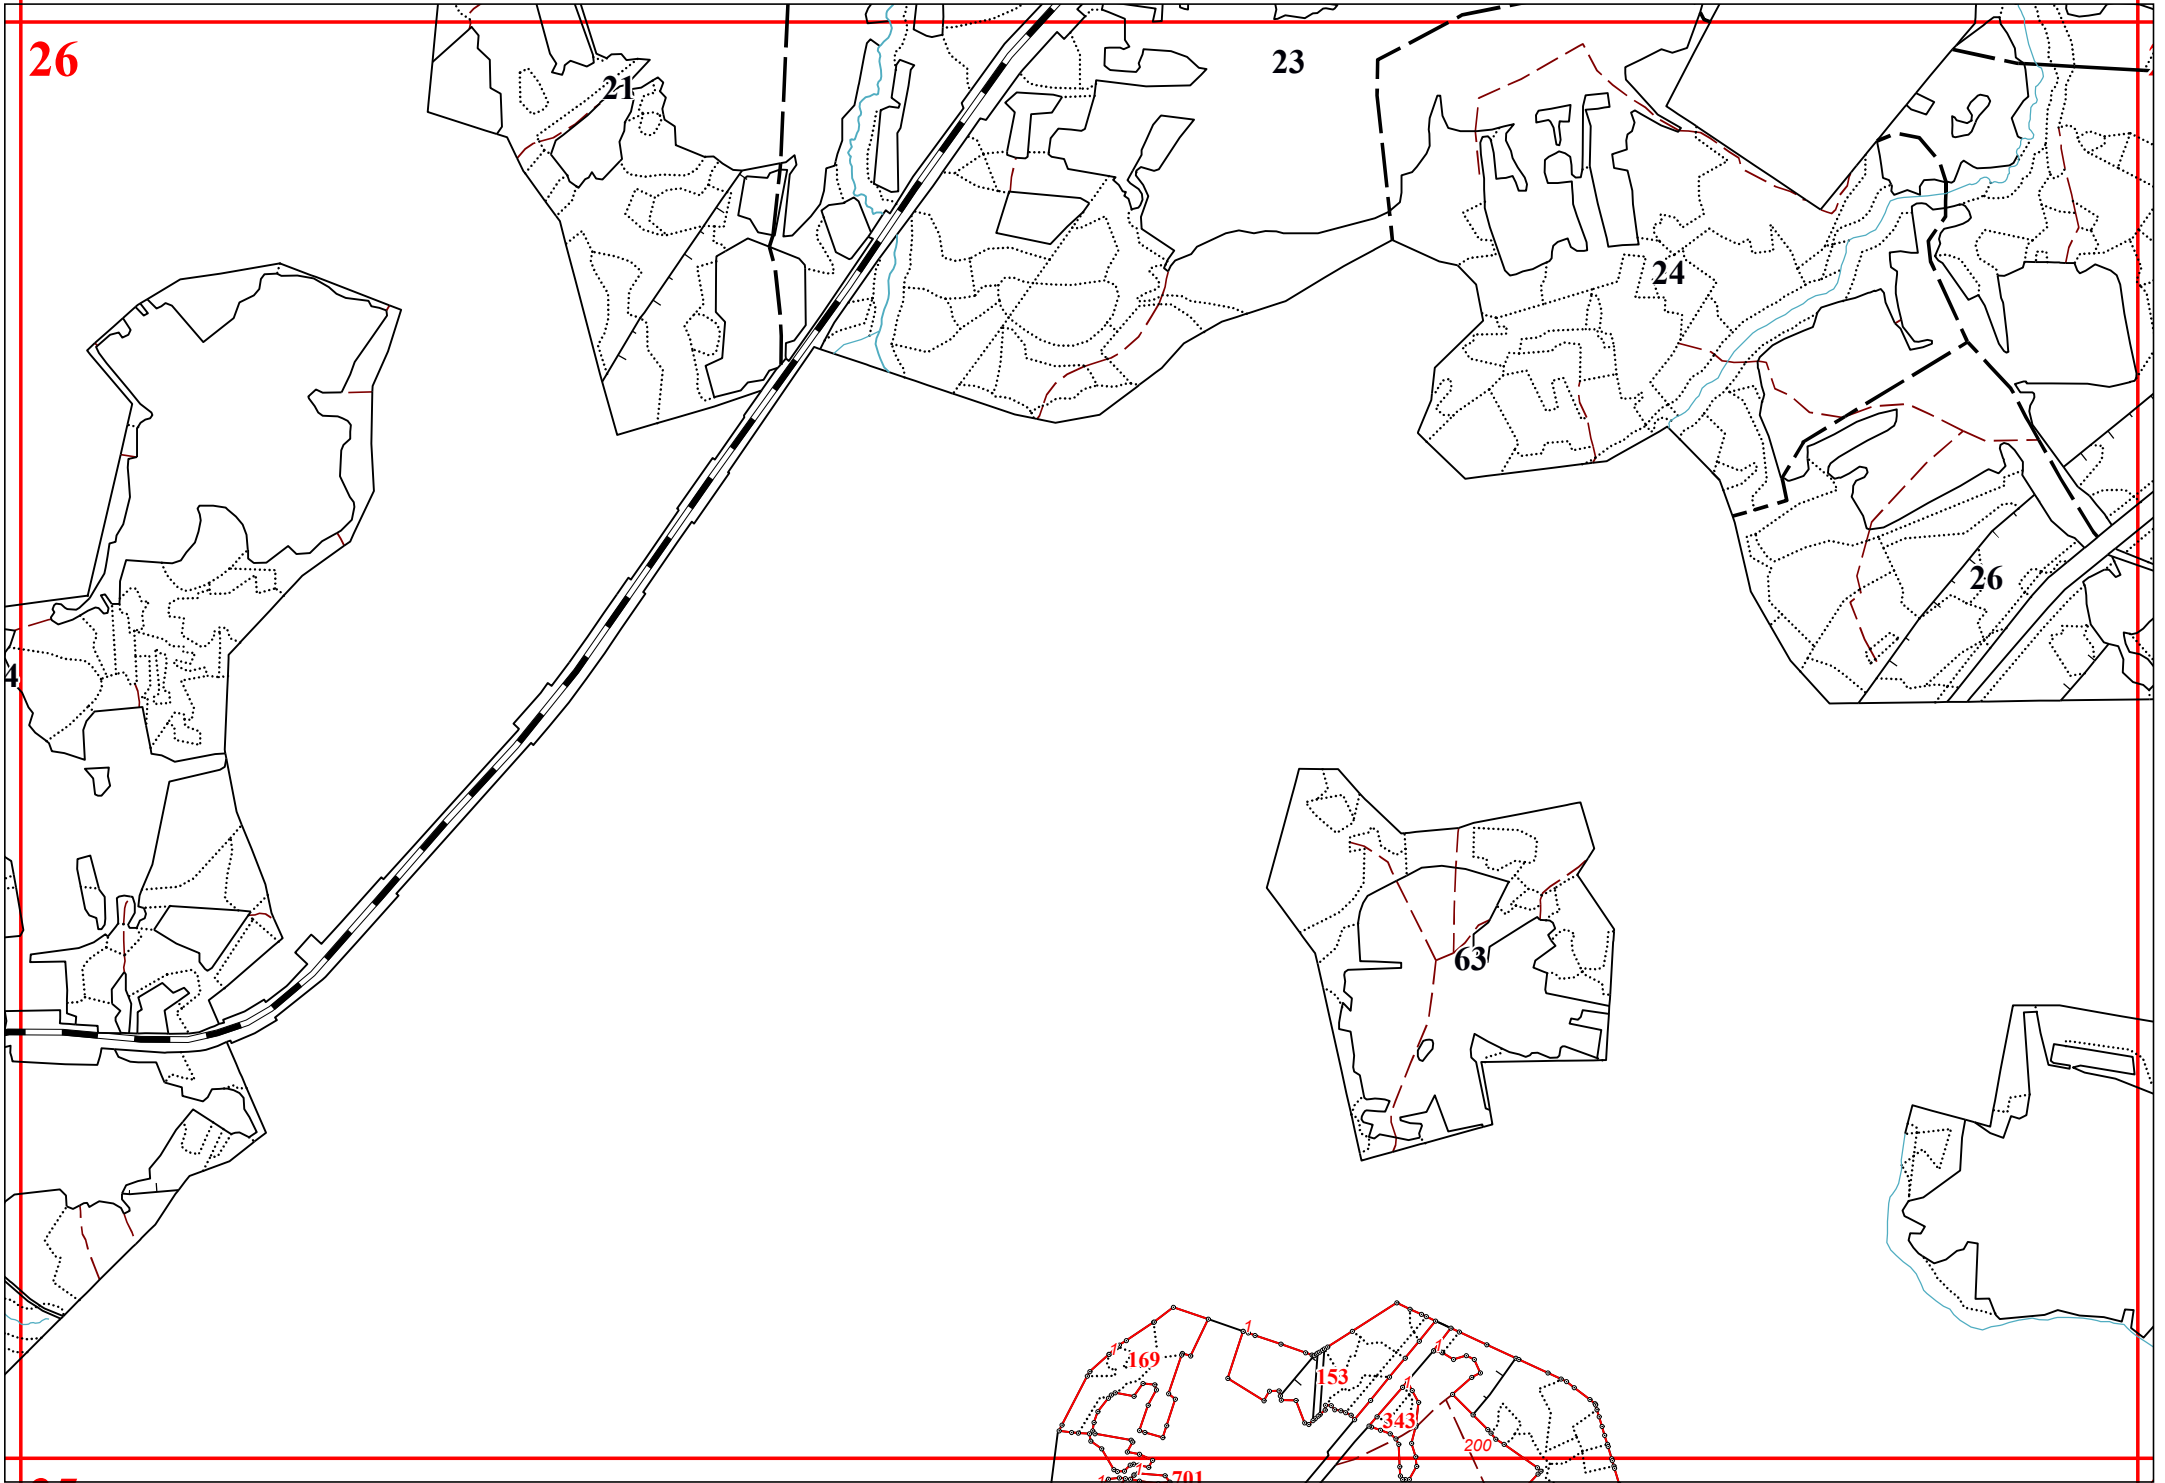

26

21

23

24

26

63

169

153

343

200

701