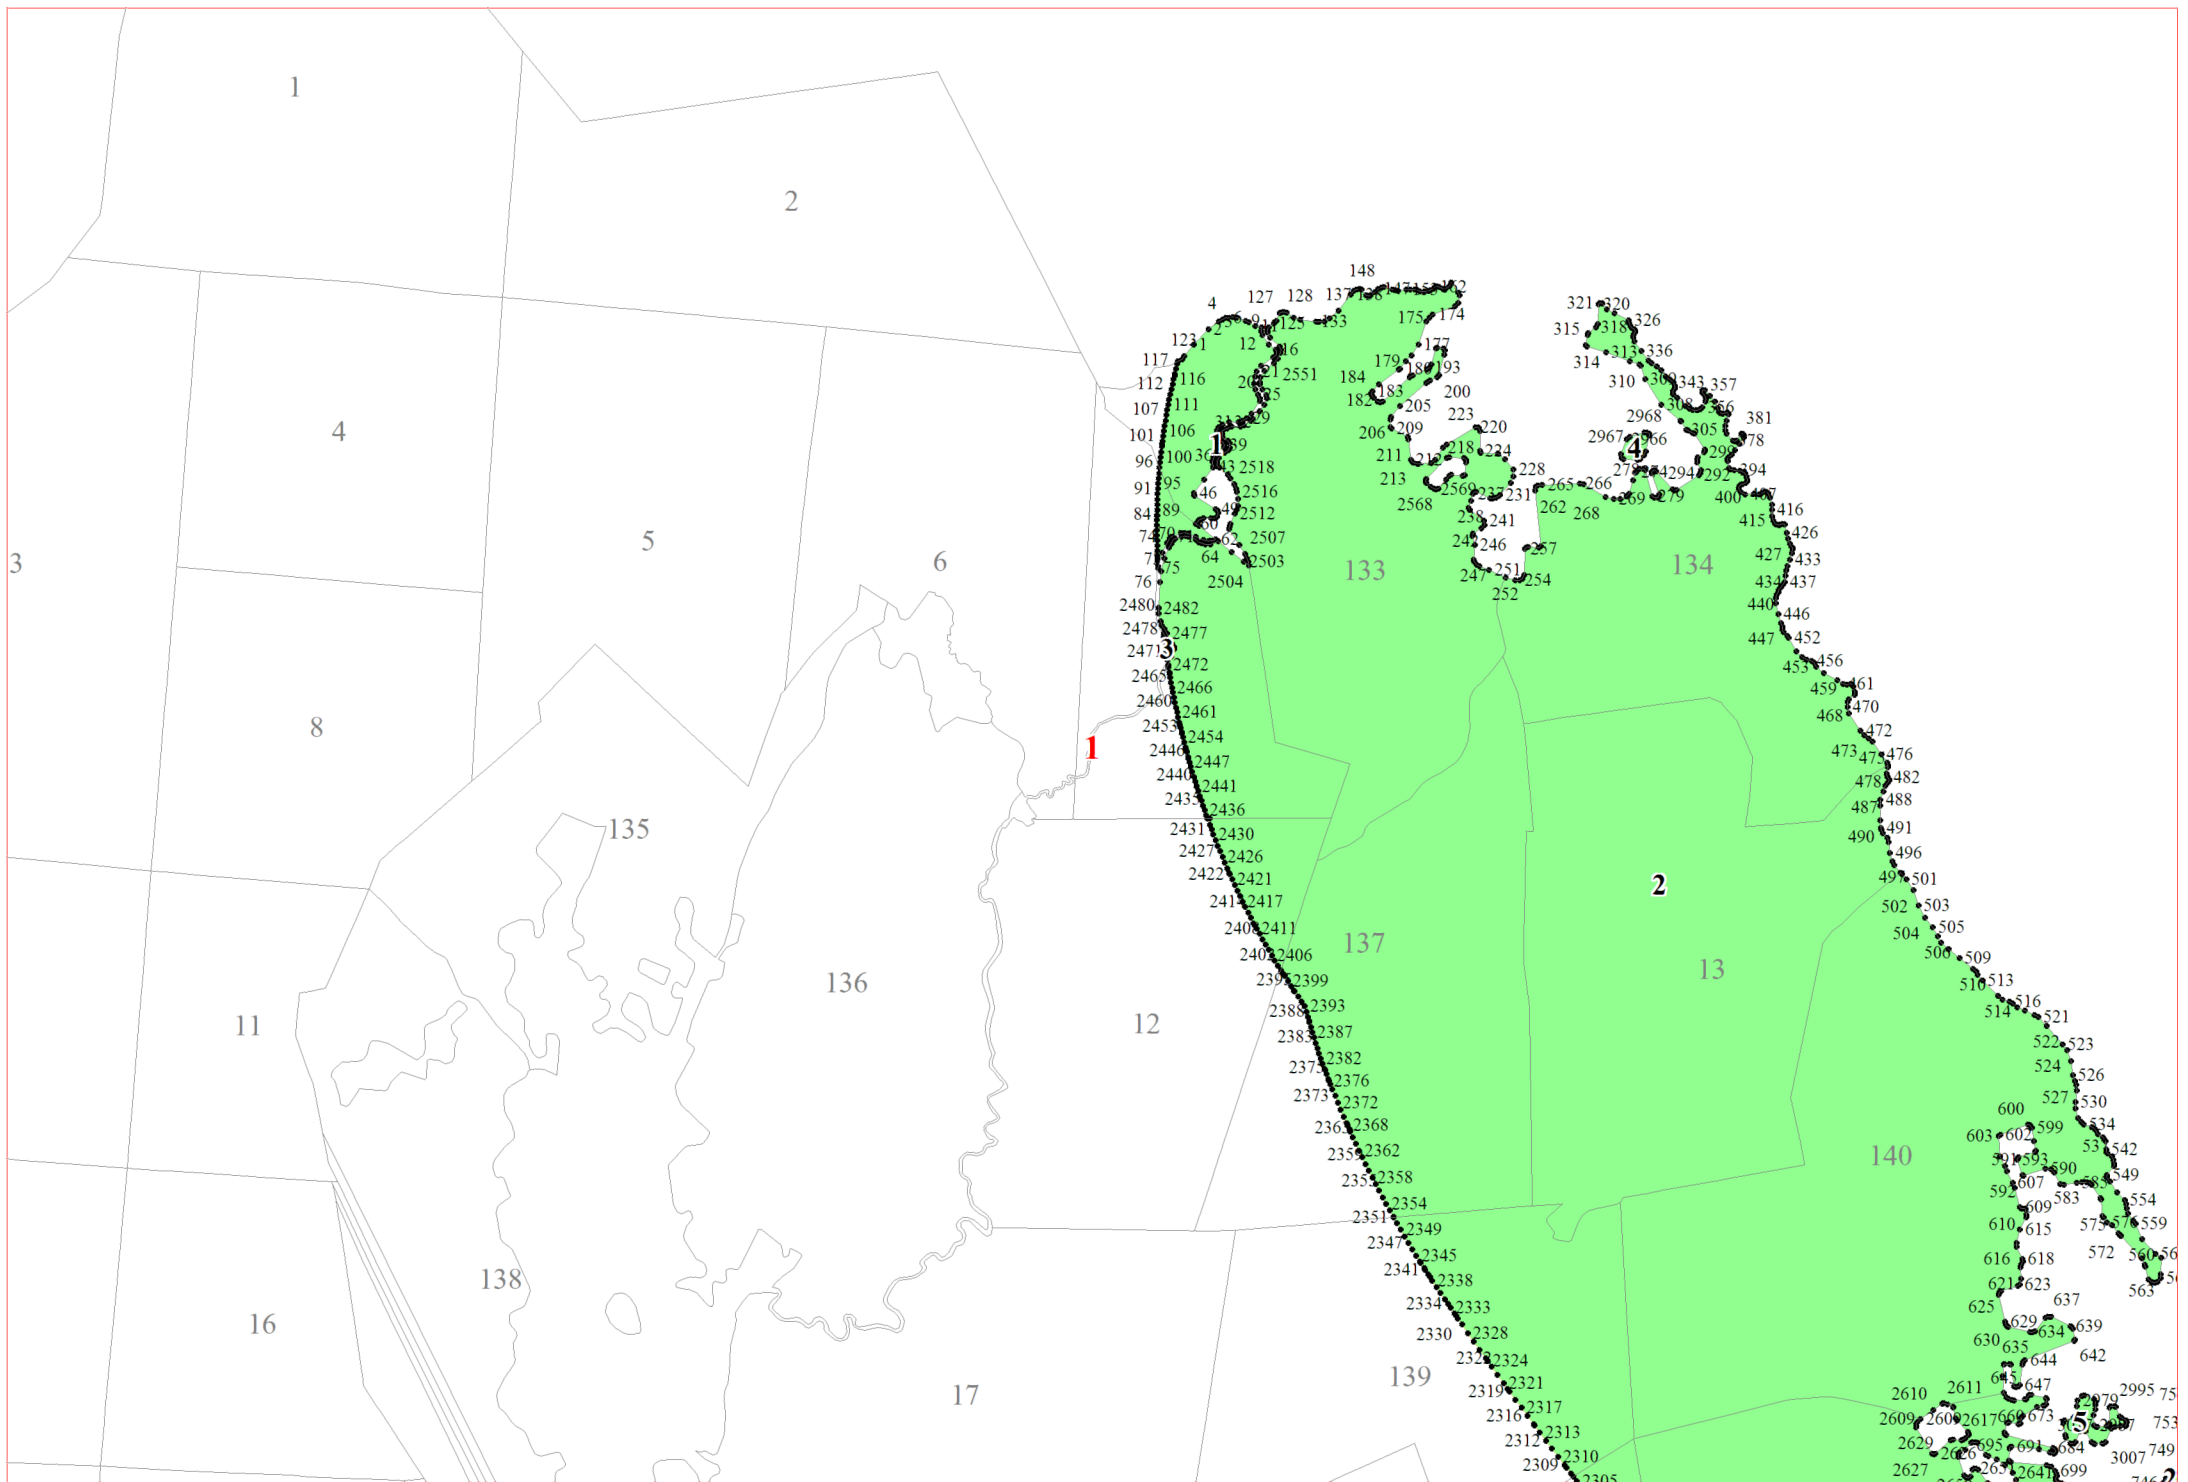

**Графическое описание местоположения границ земель,
на которых располагаются леса,
расположенные на особо охраняемых природных территориях,
на территории Боровенковского участкового лесничества
Окуловского лесничества
Новгородской области**

Приложение № 2 к приказу Рослесхоза
от 28.02.2023 № 313

- Условные обозначения:**
- 1 номера листов
 - 3 номера участков
 - 61 номера лесных кварталов
 - границы лесных кварталов
 - границы листов
 - границы категорий защитных лесов
 - 45 номера характерных точек границ
 объекта

2

3

1974
195
194
19

968 1960
1956
1948
1942
937 1934
1930 1927
1922 1919
1911 1912
1904 1905
1896 1897
1889 1890
1881 1882
1872 1873
1863 1865
1857 1856
1847 1846
1844
1835
1823
1813
1803
1794 1785 1775

2818 2817 2887 2888
2831 2834 2825 2887
2828 2827 2896 2907
2908

186

183

184

187

188

190

191

7