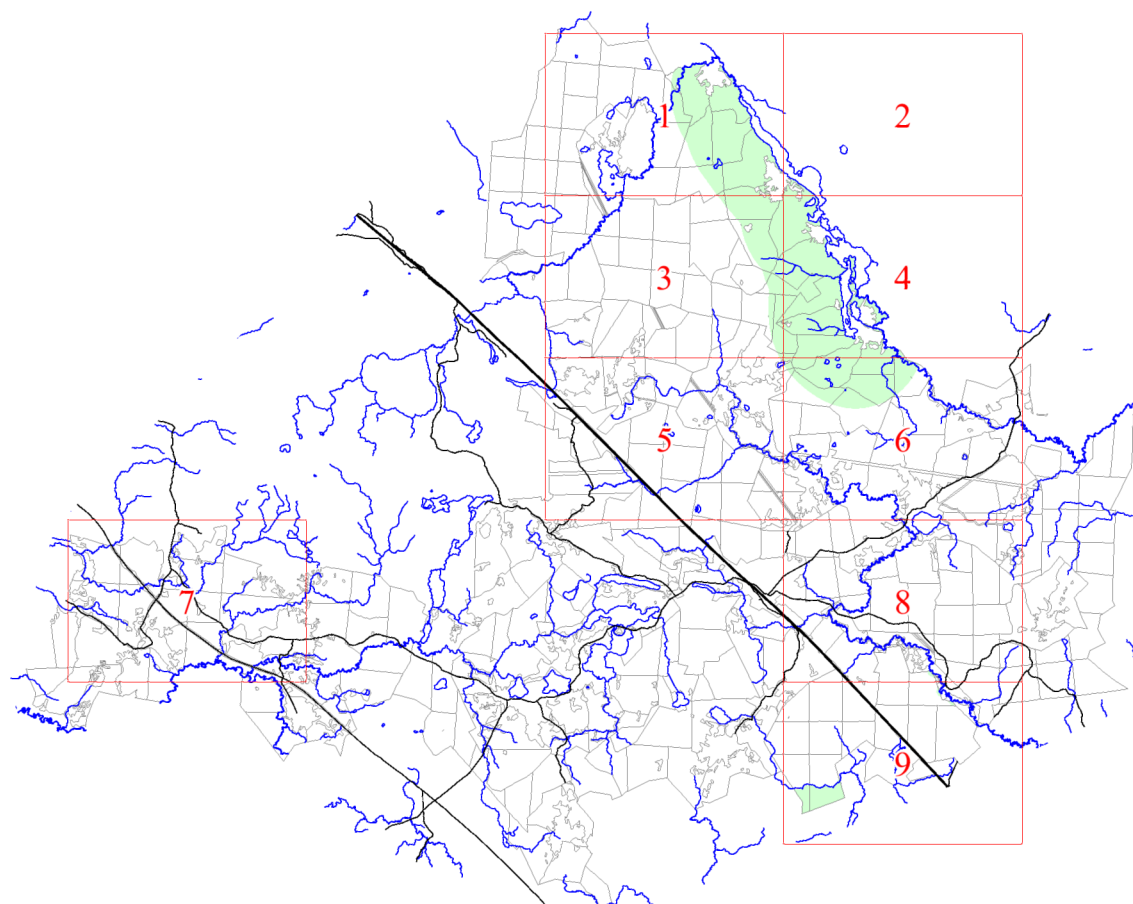

**Графическое описание местоположения границ земель,
на которых располагаются леса,
расположенные на особо охраняемых природных территориях,
на территории Боровенковского участкового лесничества
Окуловского лесничества
Новгородской области**

Приложение № 2 к приказу Рослесхоза
от 28.02.2023 № 313

- Условные обозначения:**
- 1 номера листов
 - 3 номера участков
 - 61 номера лесных кварталов
 - границы лесных кварталов
 - границы листов
 - границы категорий защитных лесов
 - 45 номера характерных точек границ
 объекта

2

3

1974
195
194
19

968 1960
1956
1948
1942
937 1934
1930 1927
1922 1919
1911 1912
1904 1905
1896 1897
1889 1890
1881 1882
1872 1873
1863 1865
1857 1856
1847 1846
1844
1835
1823
1813
1803
1794 1785 1775

2818 2817 2887 2888
2831 2834 2825 2887
2828 2827 2896 2907
2908

186

183

184

187

188

190

191

7