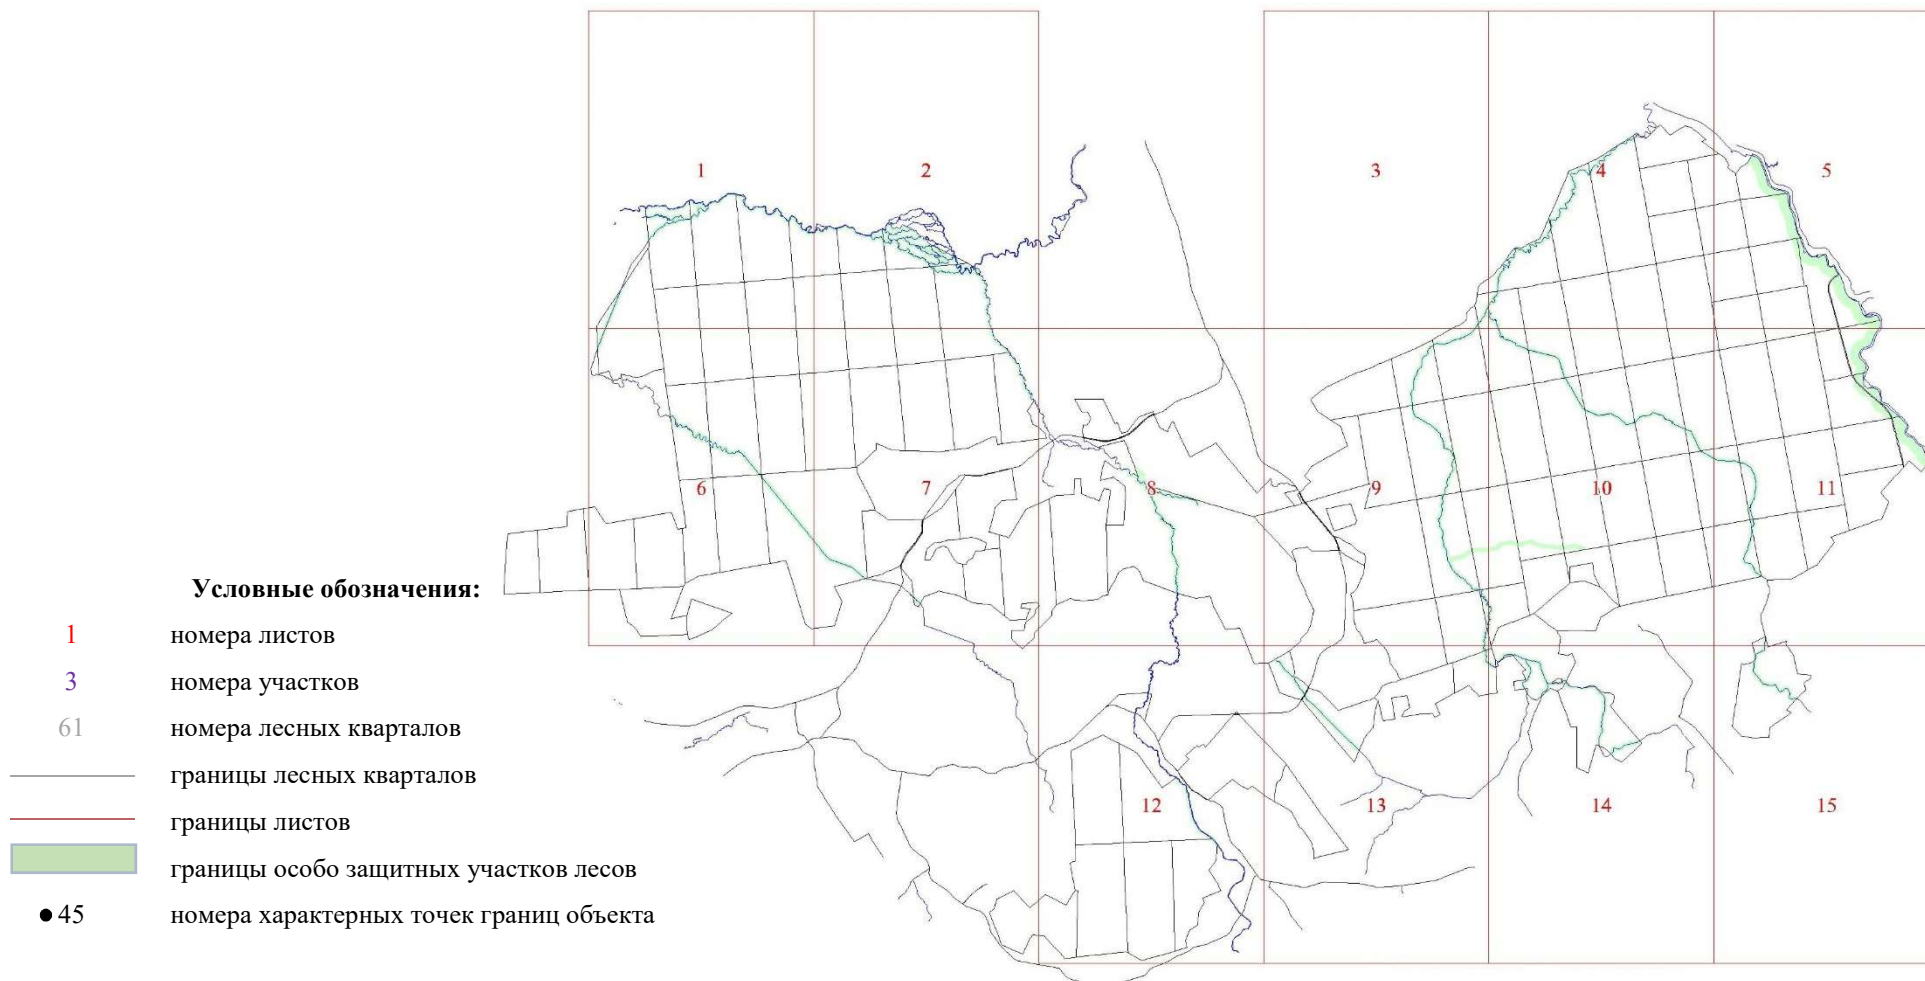

**Графическое описание местоположения границ земель,
на которых располагаются особо защитные участки лесов «берегозащитные
участки лесов», на территории
Лососкинского участкового лесничества
Сланцевского лесничества
Ленинградской области**

Приложение № 109 к приказу Рослесхоза
от 15.02.2023 № 97

1

2

2

3