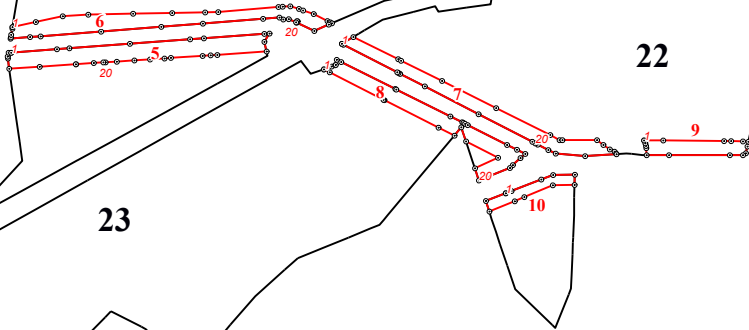

15

19

20

21

22

23