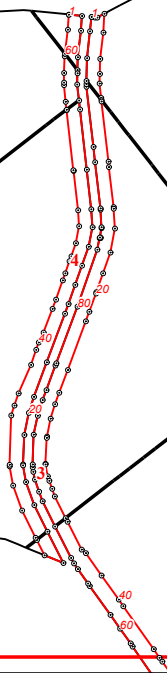

Графическое описание местоположения границ земель, на которых располагаются леса, выполняющие функции защиты природных и иных объектов (леса, расположенные в защитных полосах лесов), на территории Калининского участкового лесничества Судиславского лесничества Костромской области

22

23

17

45

64

66

18

46

47

49

48

50

51

52

55

54

57

53

56

22

59

58

74

75