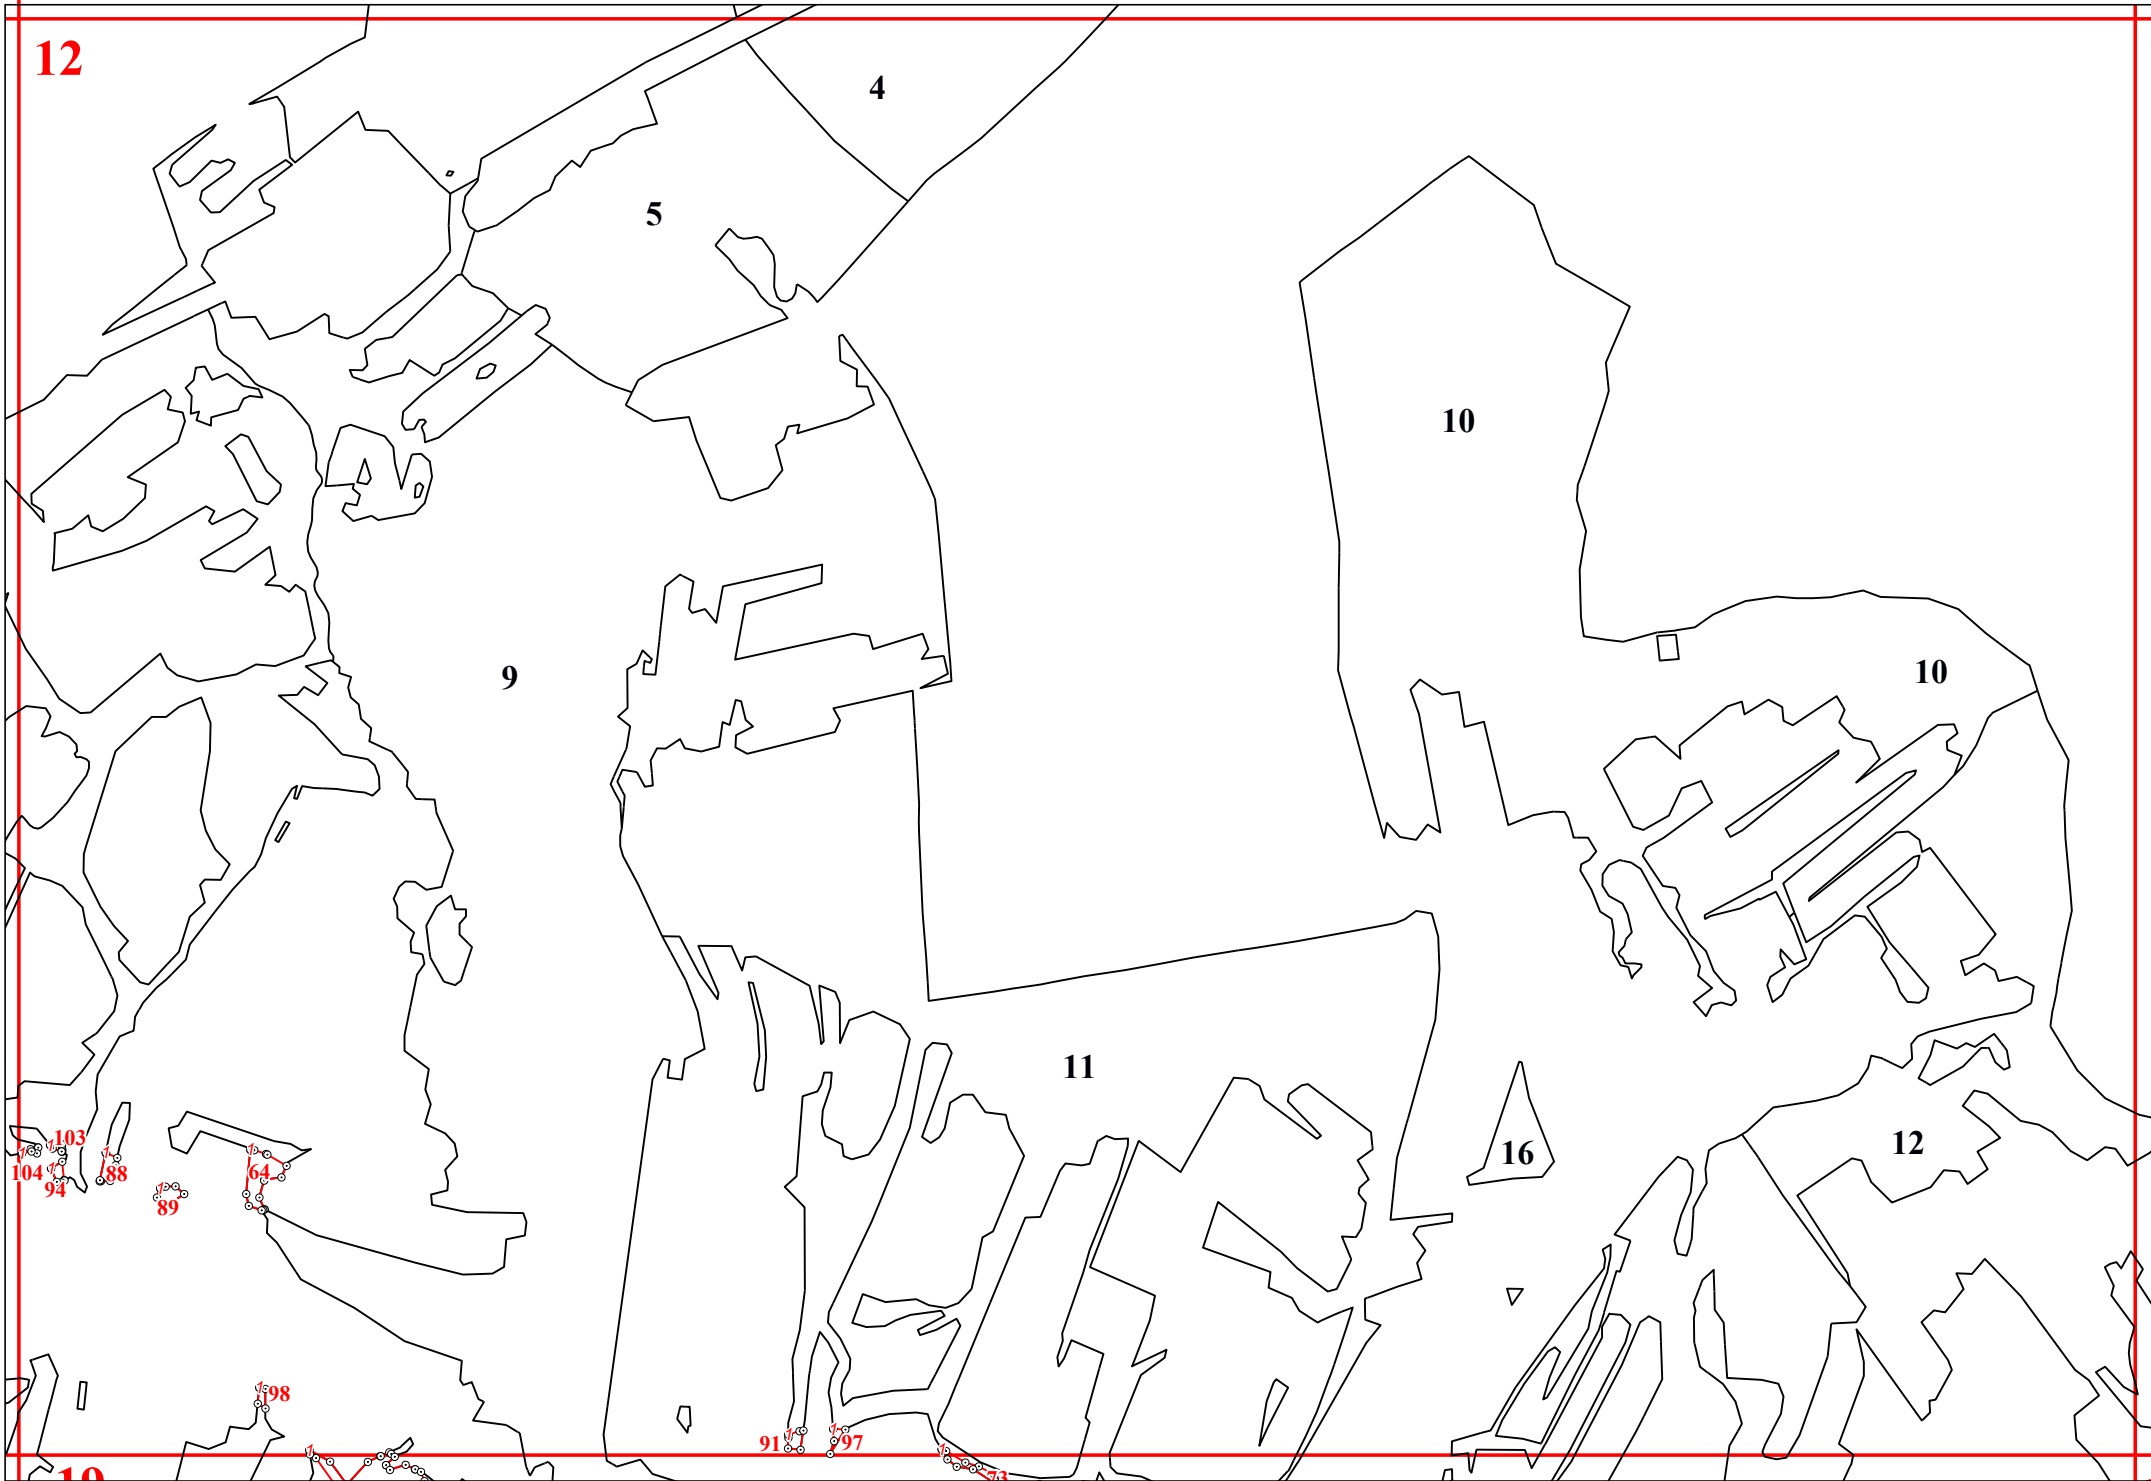

12

4

5

10

9

10

11

16

12

103
104
94

88

89

64

98

91
97

73

10