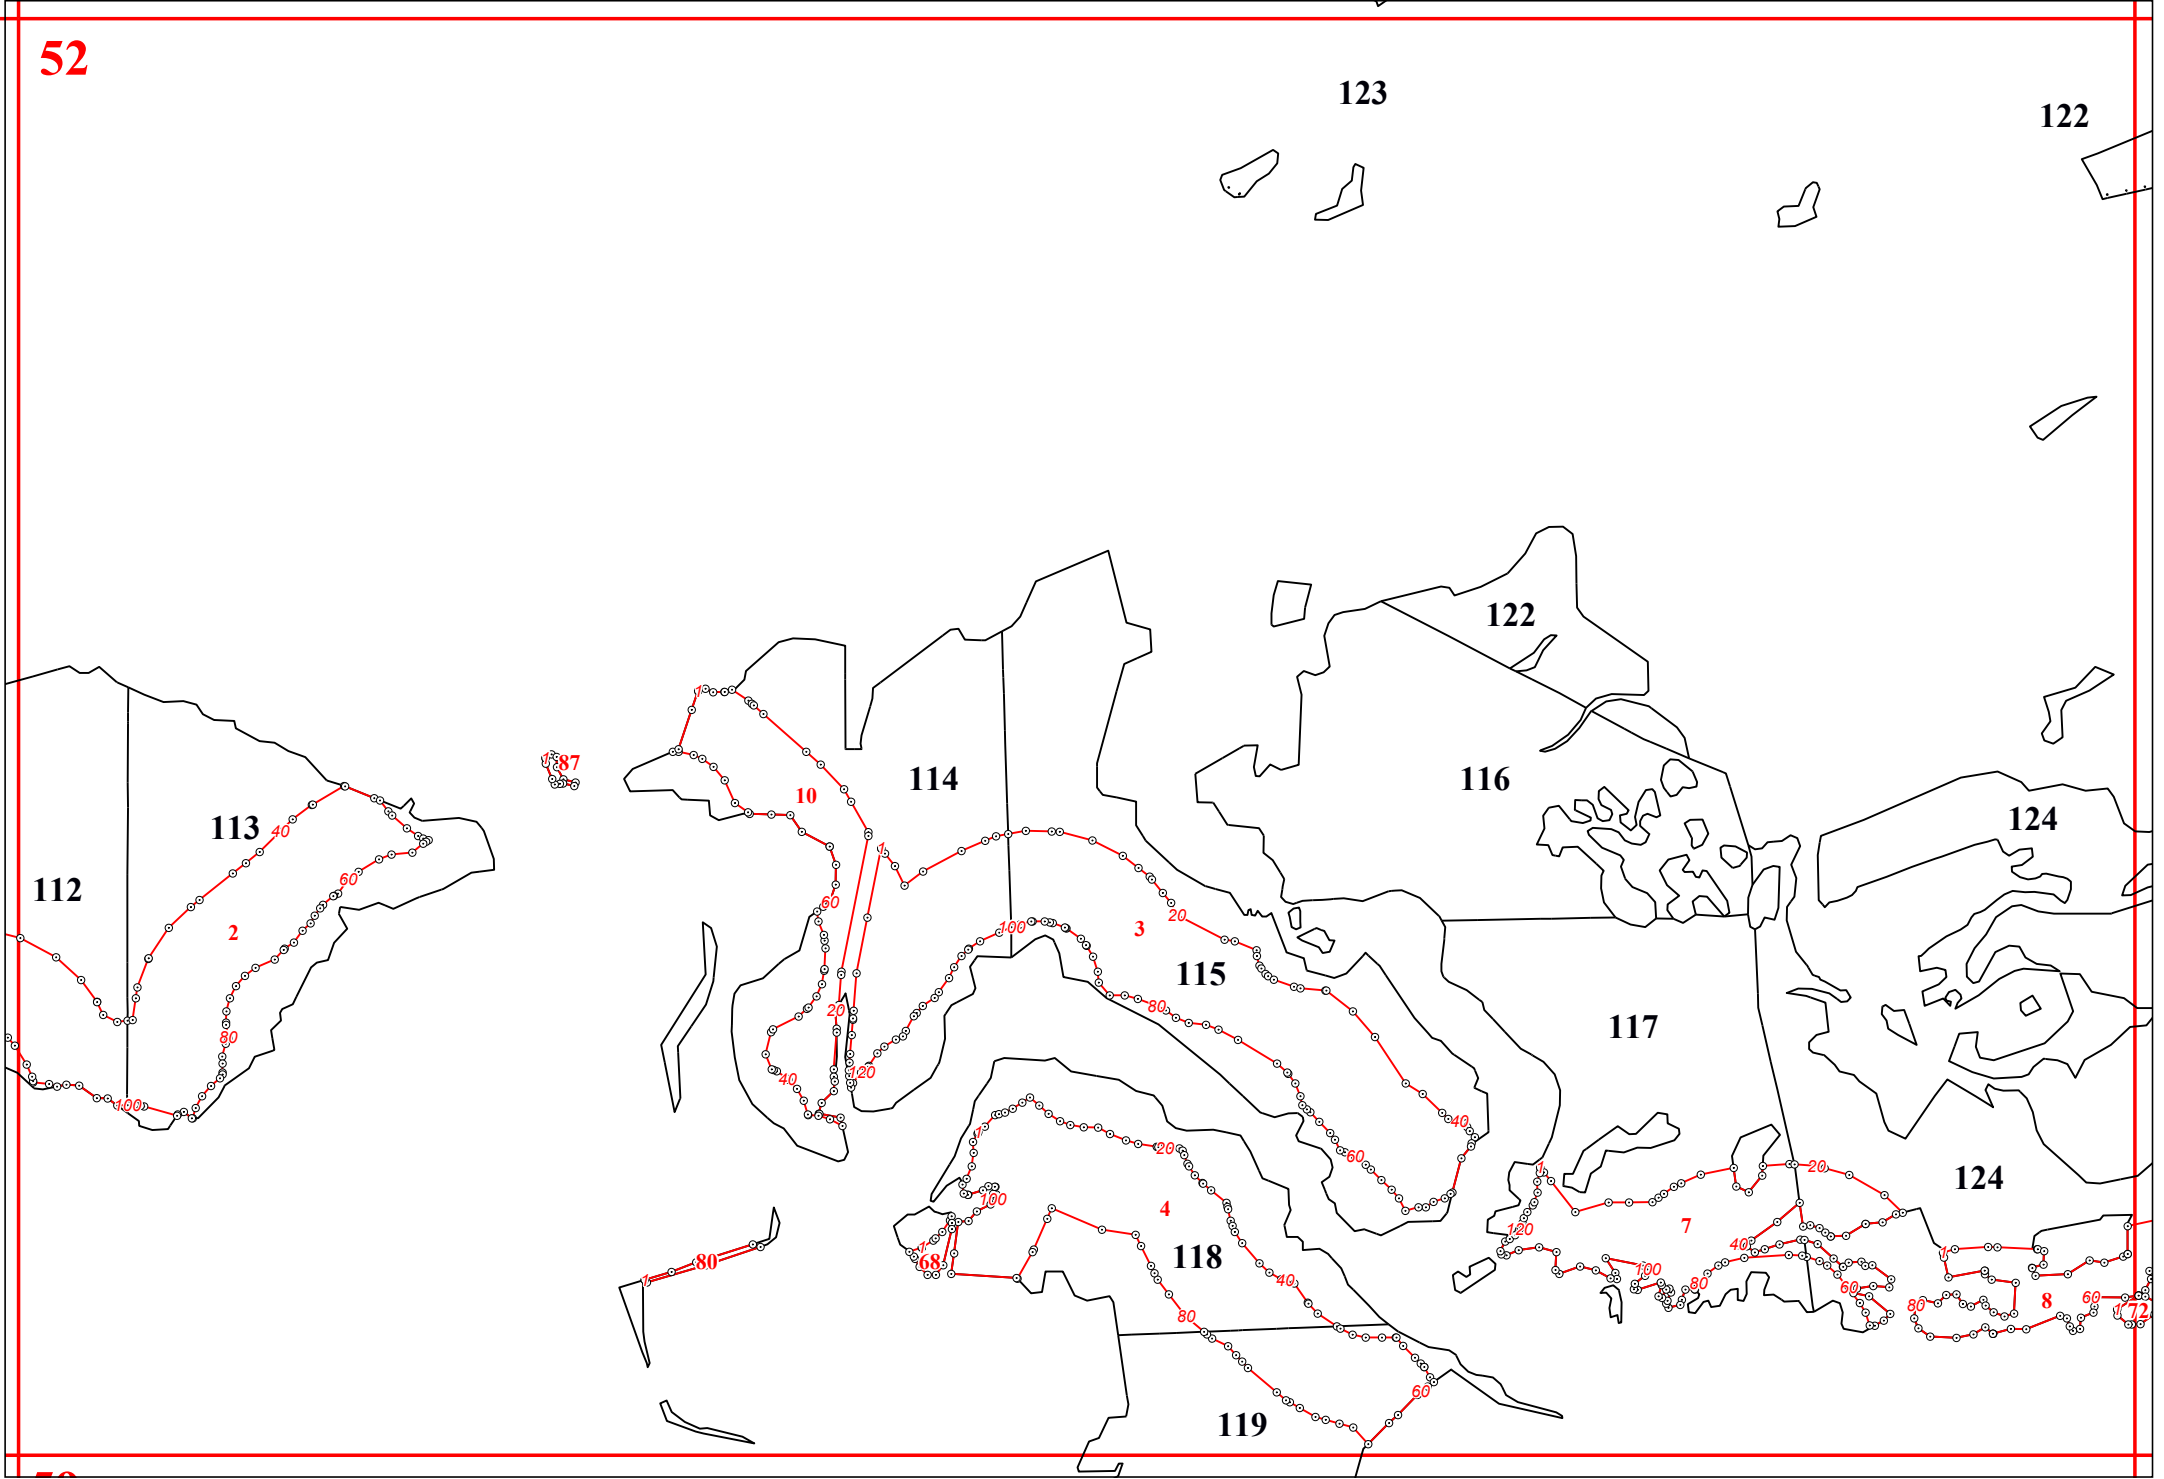

Графическое описание местоположения границ земель, на которых располагаются ценные леса (запретные полосы лесов, расположенные вдоль водных объектов), на территории Хвастовичского участкового лесничества Еленского лесничества Калужской области

20

53

123

129

129

123

125

14