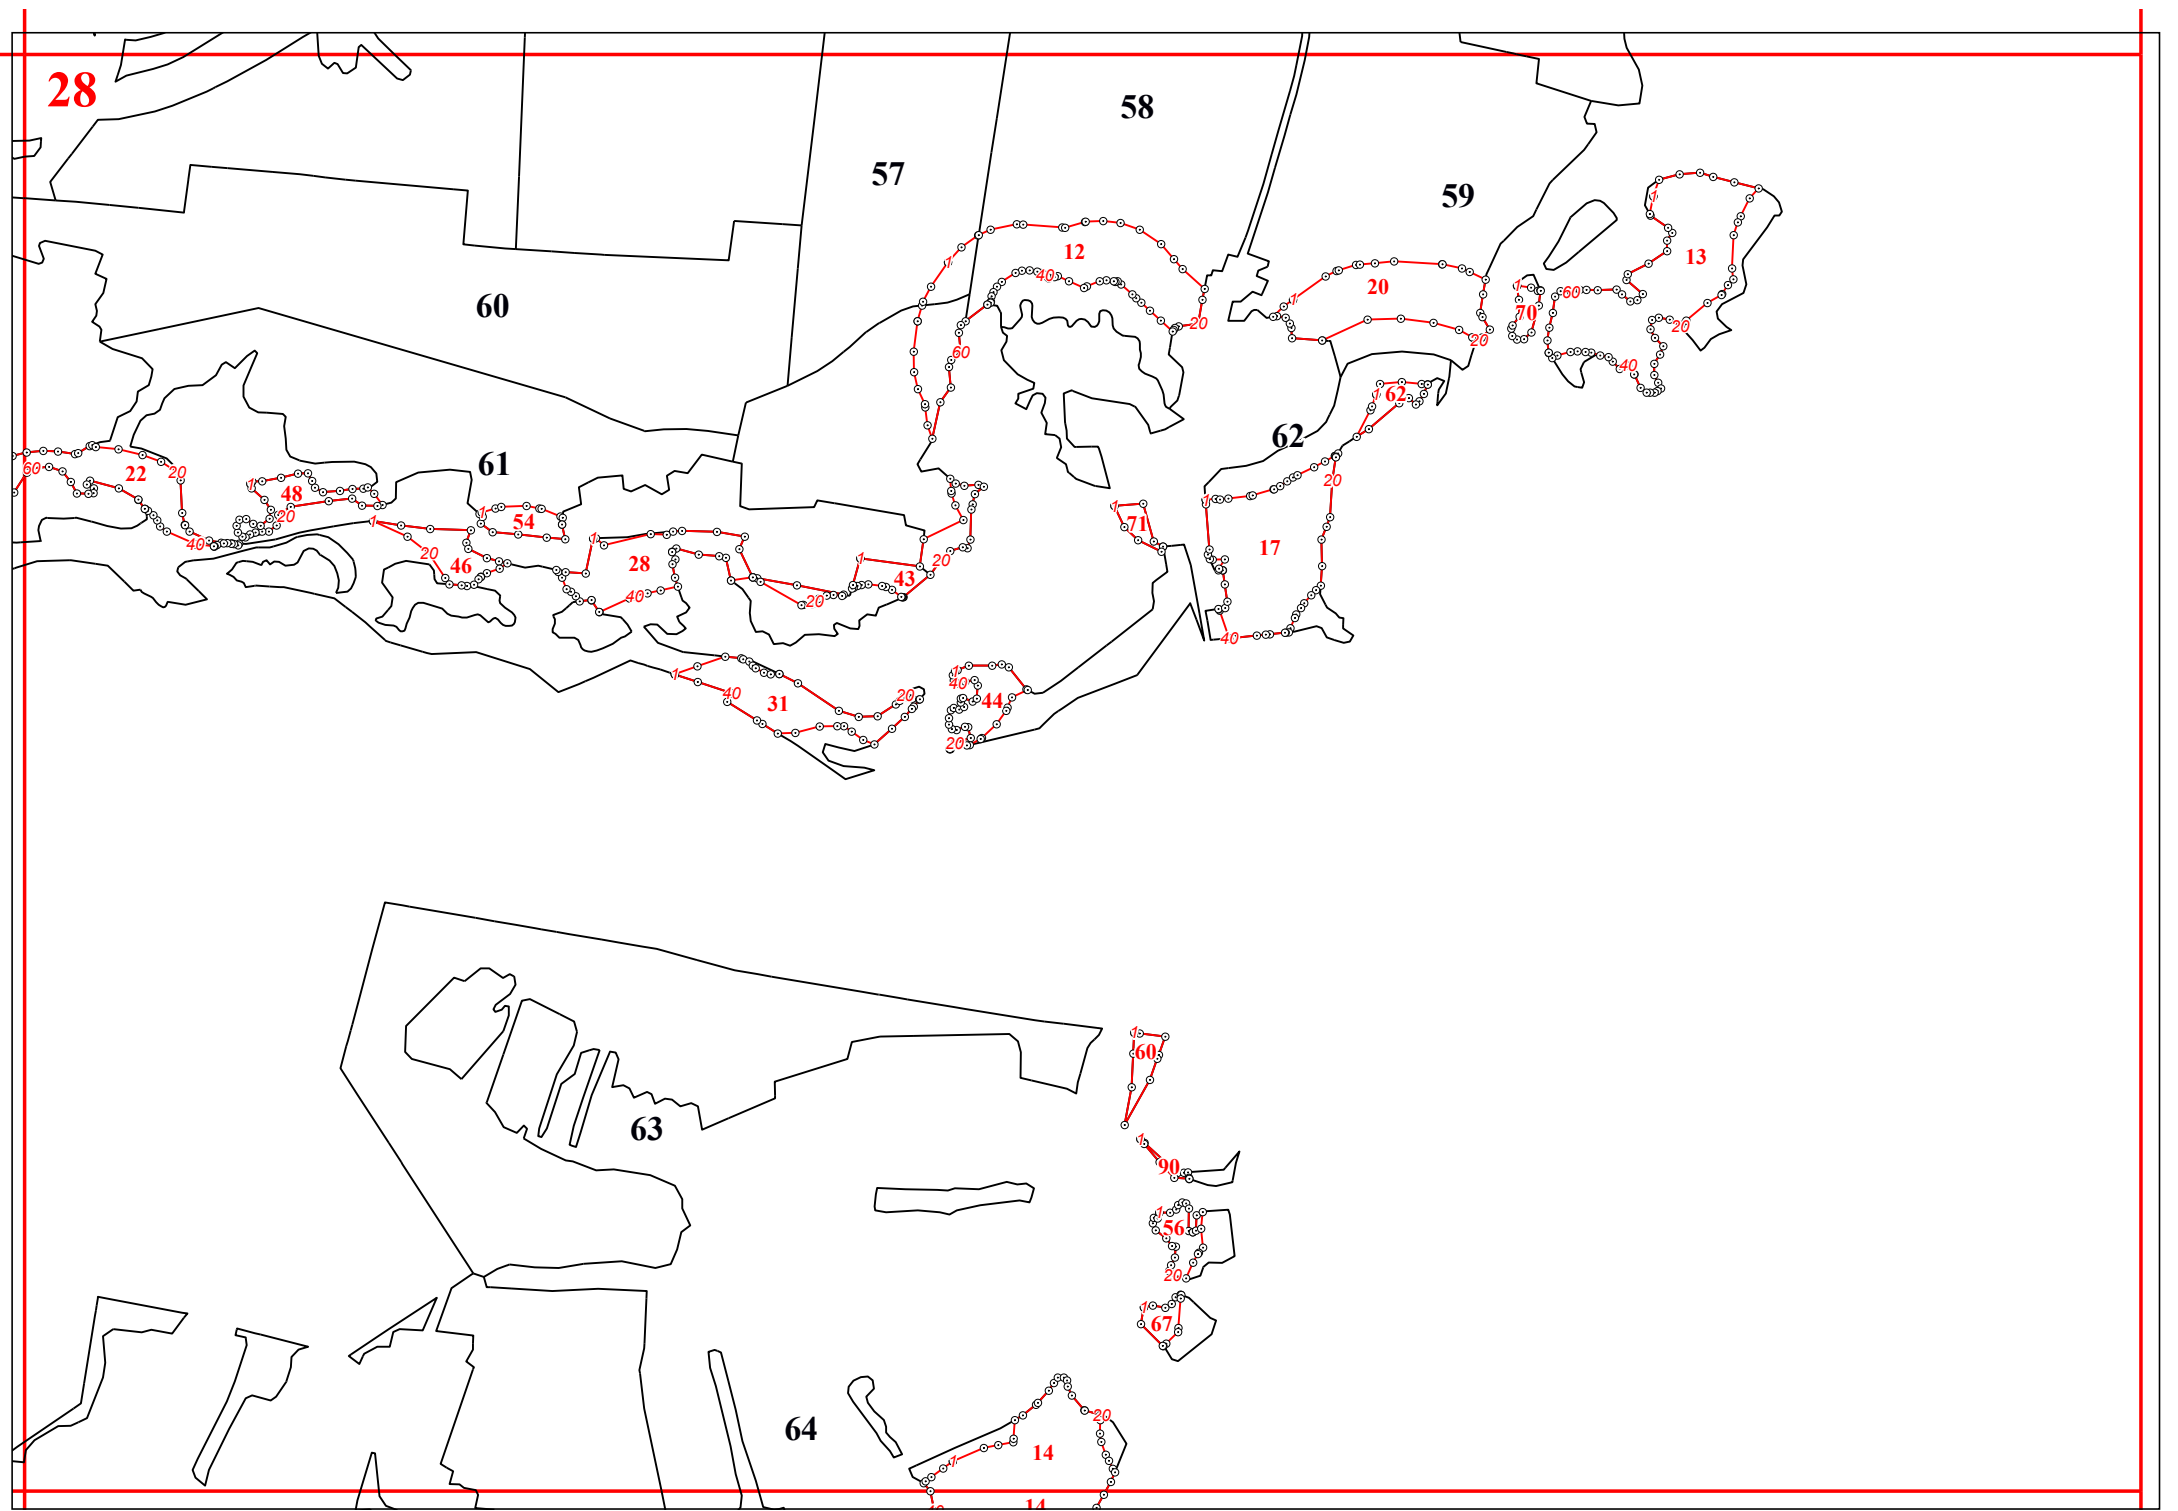

Графическое описание местоположения границ земель, на которых располагаются ценные леса (запретные полосы лесов, расположенные вдоль водных объектов), на территории Хвастовичского участкового лесничества Еленского лесничества Калужской области

16

12

103
104
94

88

89

64

98

91
97

73

10

31

32

32

20

79

80

80

81

80

80

87

35

12

48