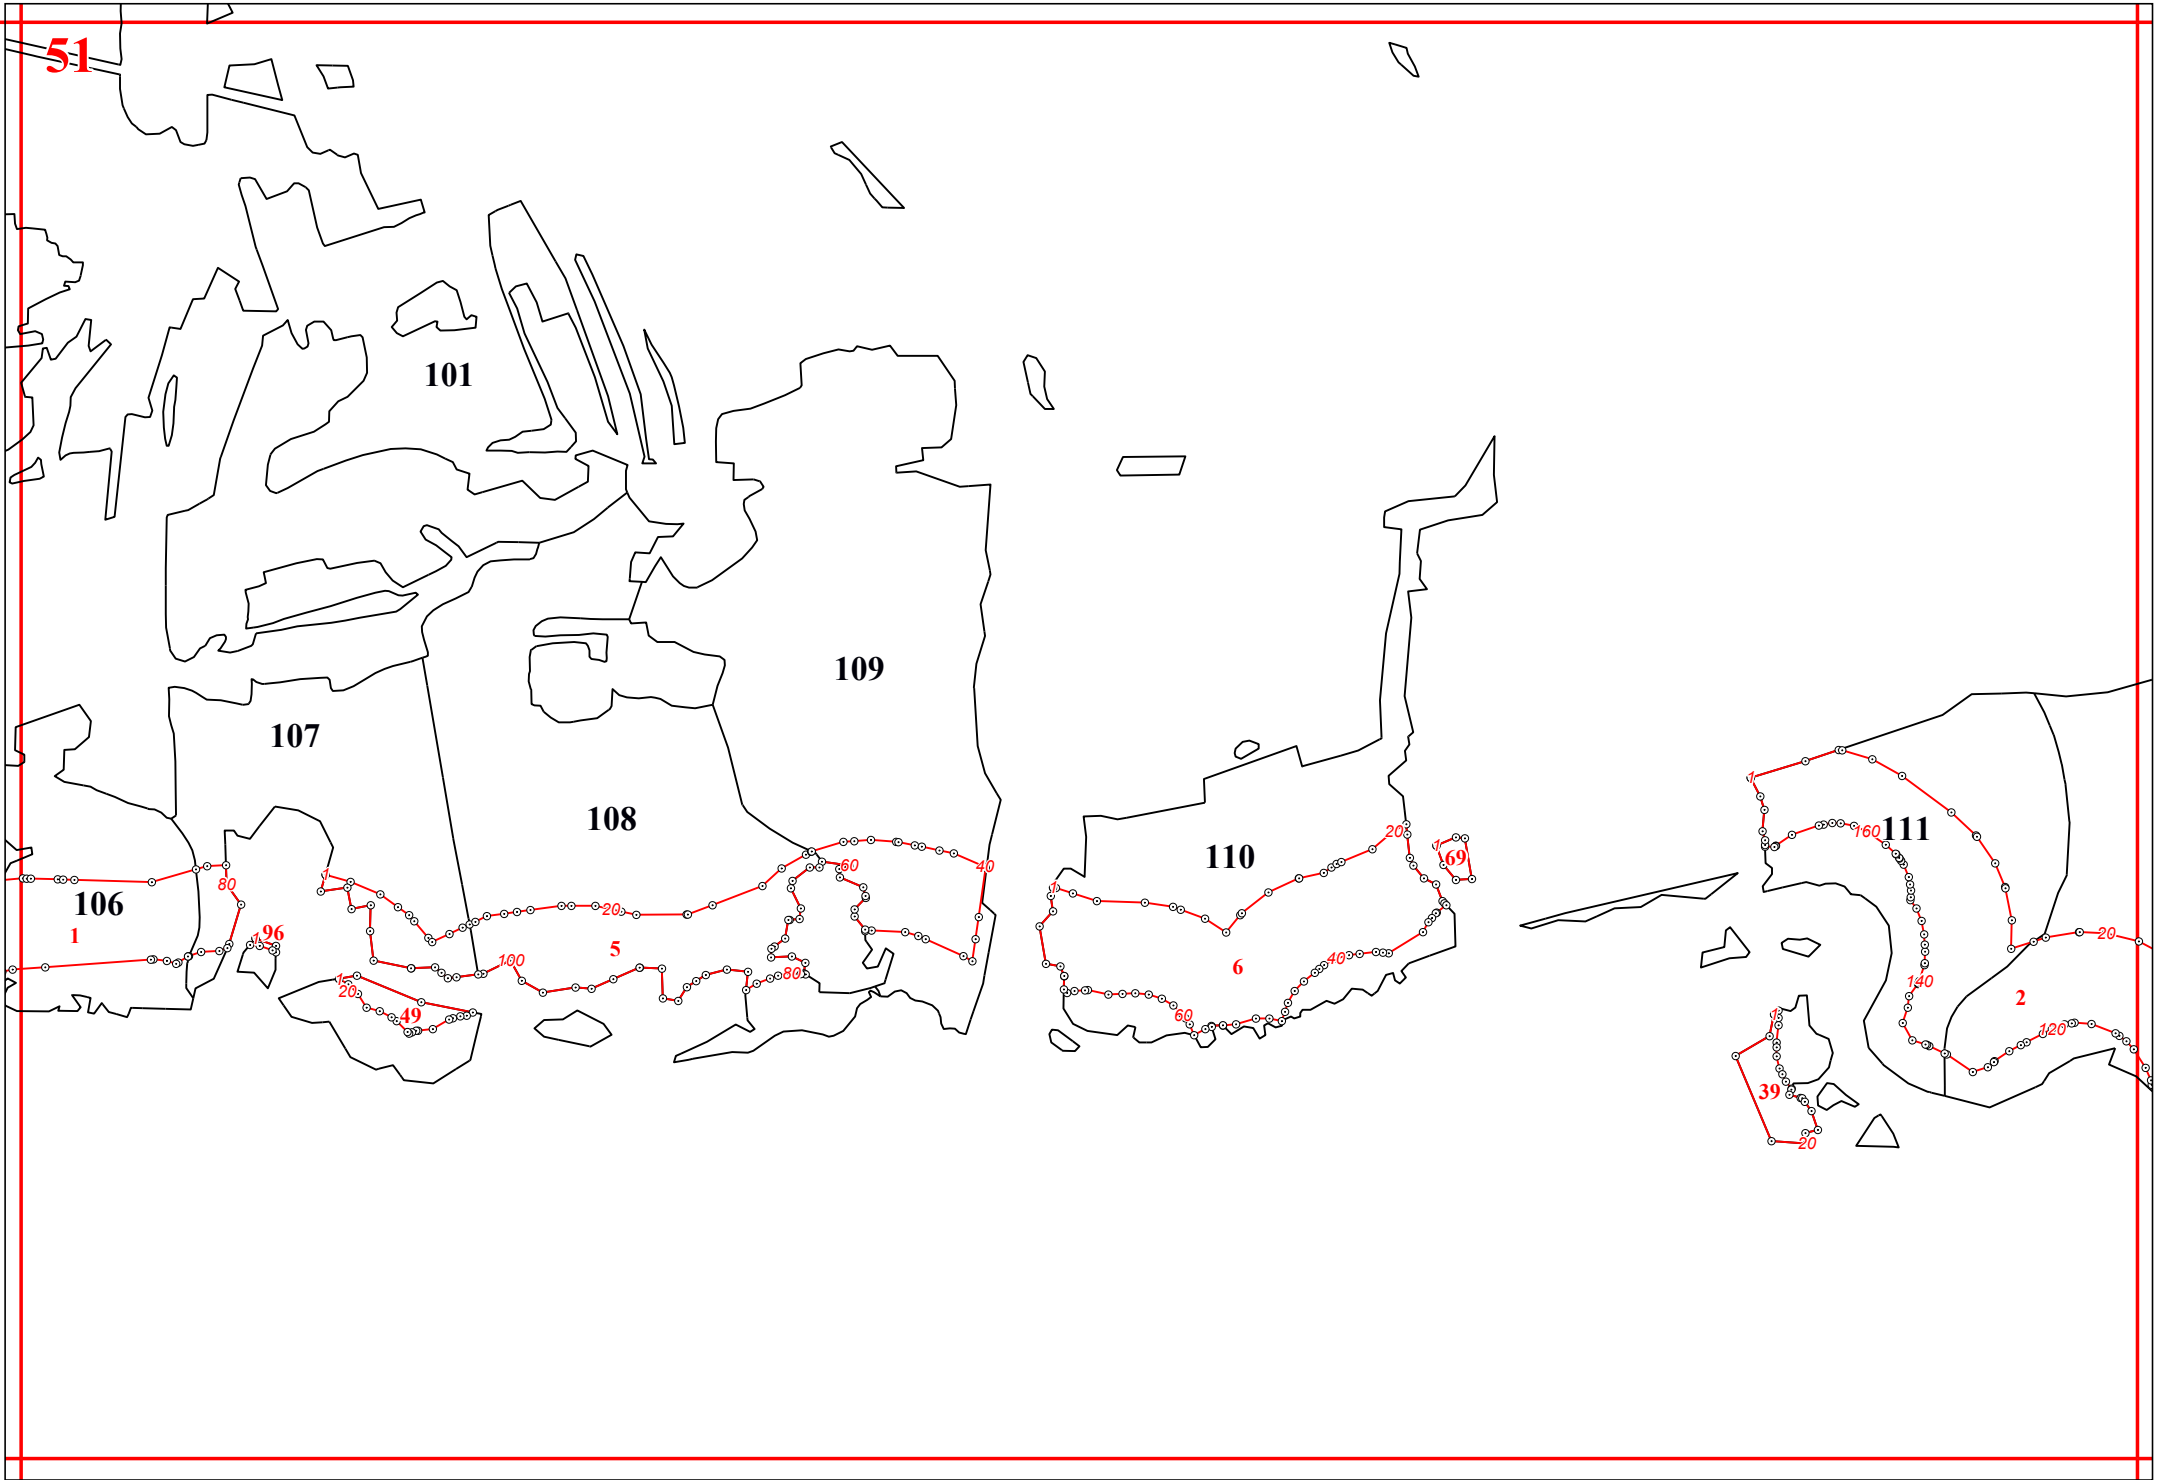

51

101

109

107

108

106

1

96

15

20

49

100

5

20

80

80

60

40

110

6

20

69

40

60

20

111

140

2

120

39

20