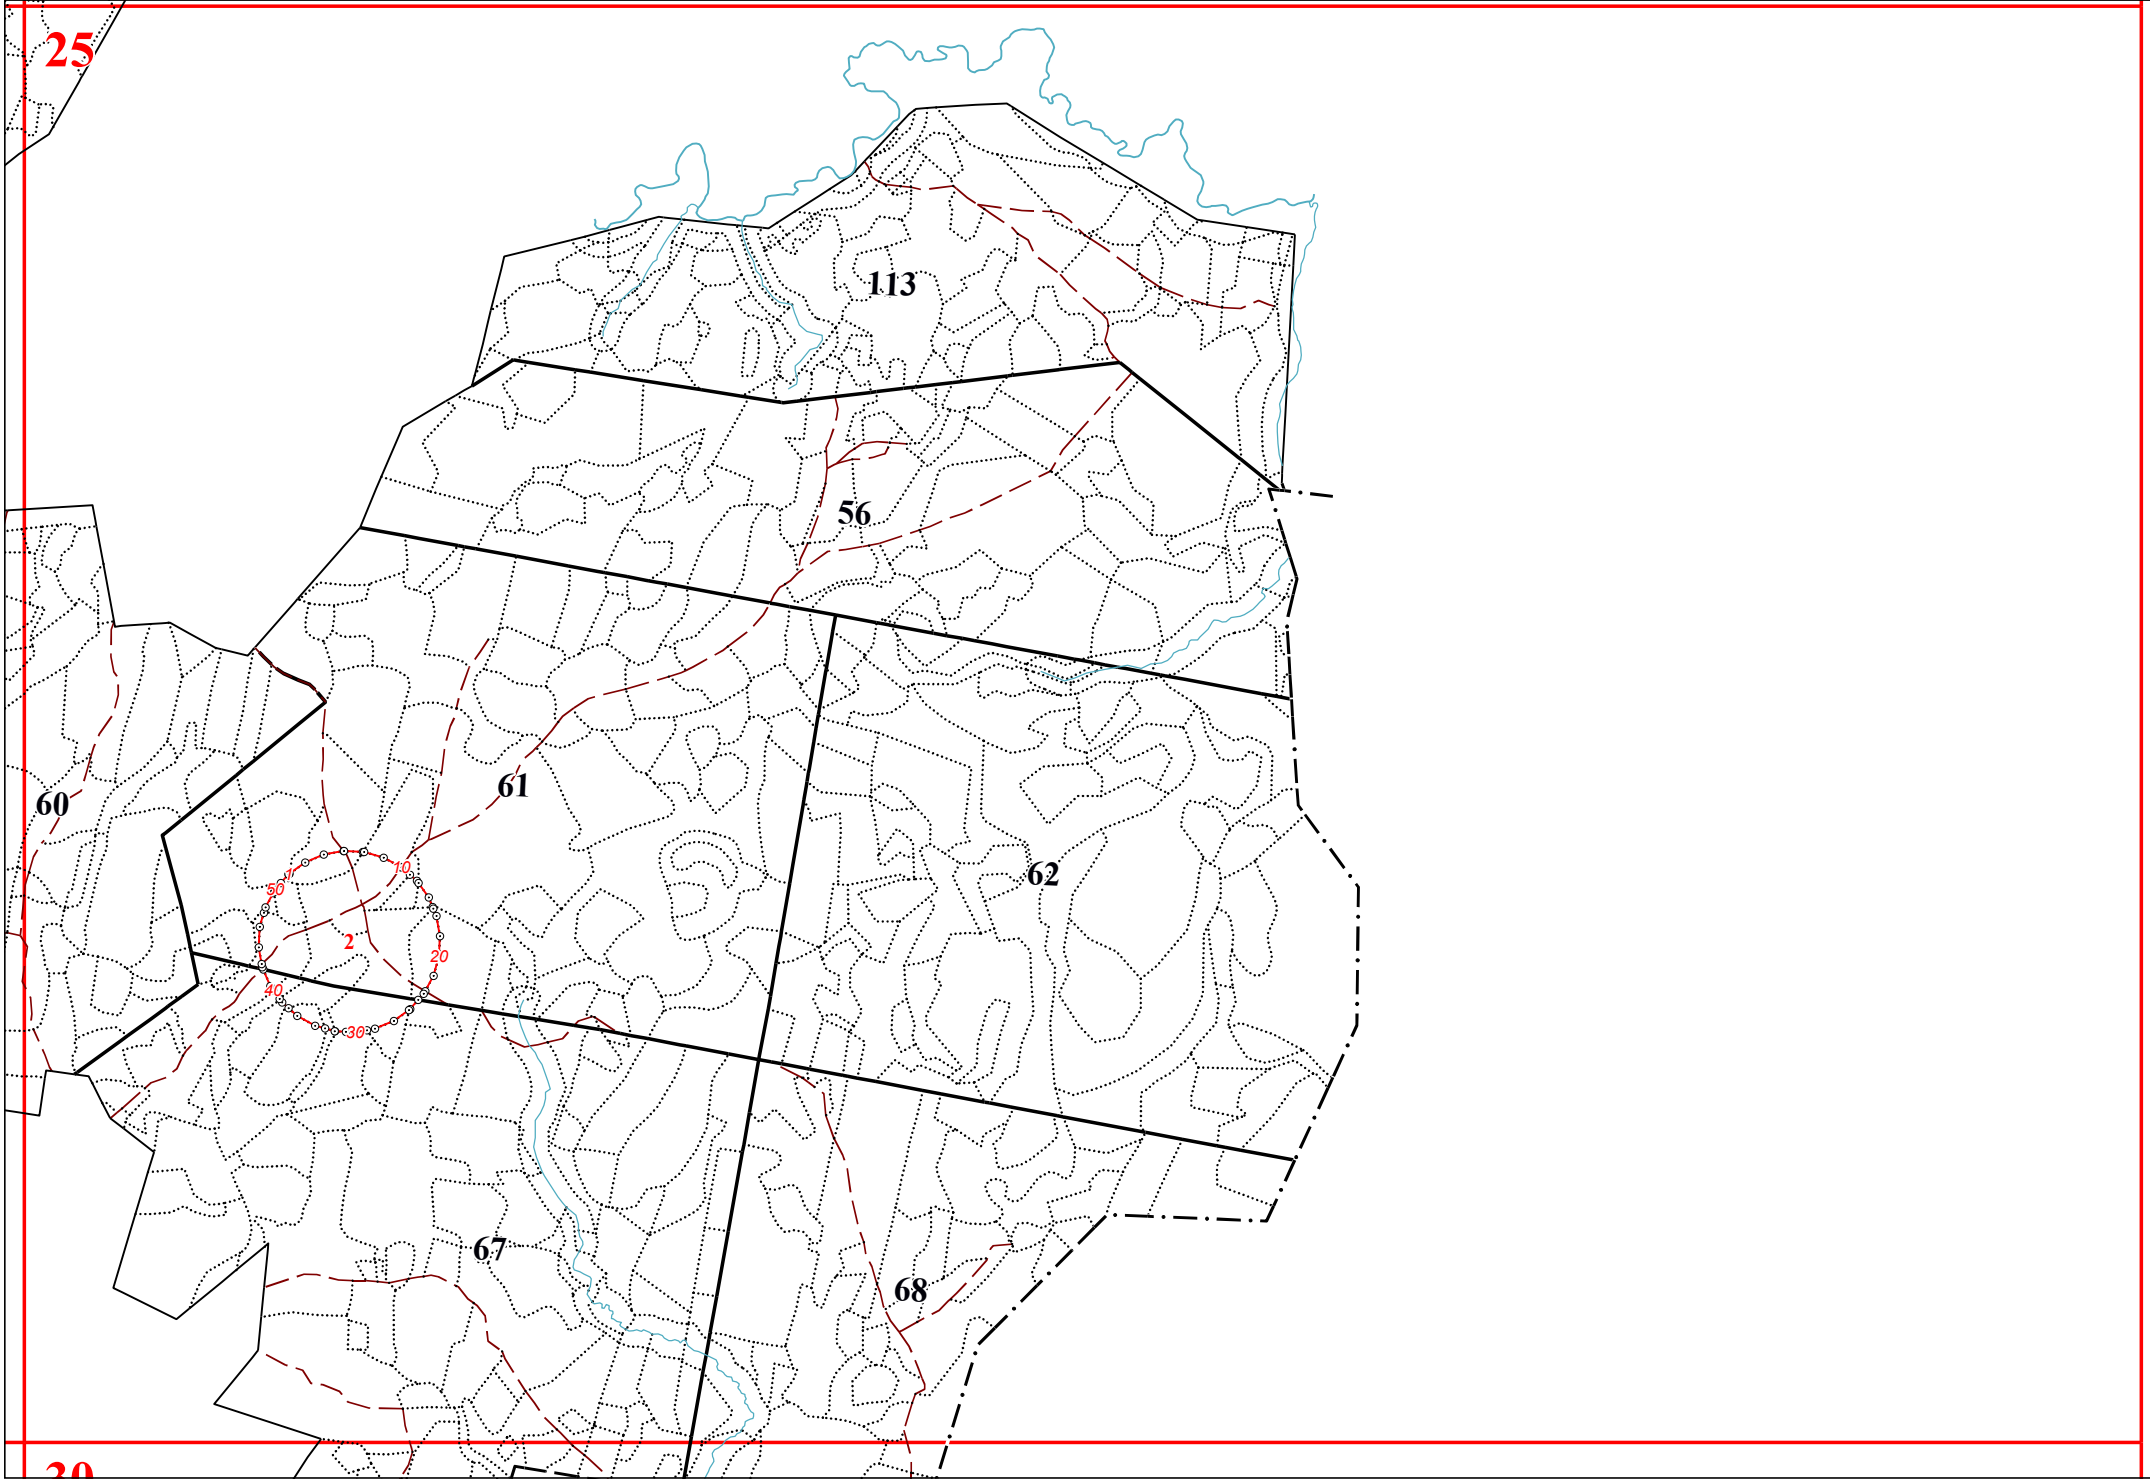

**Графическое описание местоположения границ земель, на которых располагаются особо  
защитные участки лесов «участки лесов вокруг глухариных токов», на территории 1-го  
Судиславского участкового лесничества Судиславского лесничества Костромской области**

10

3

11

10

25

20