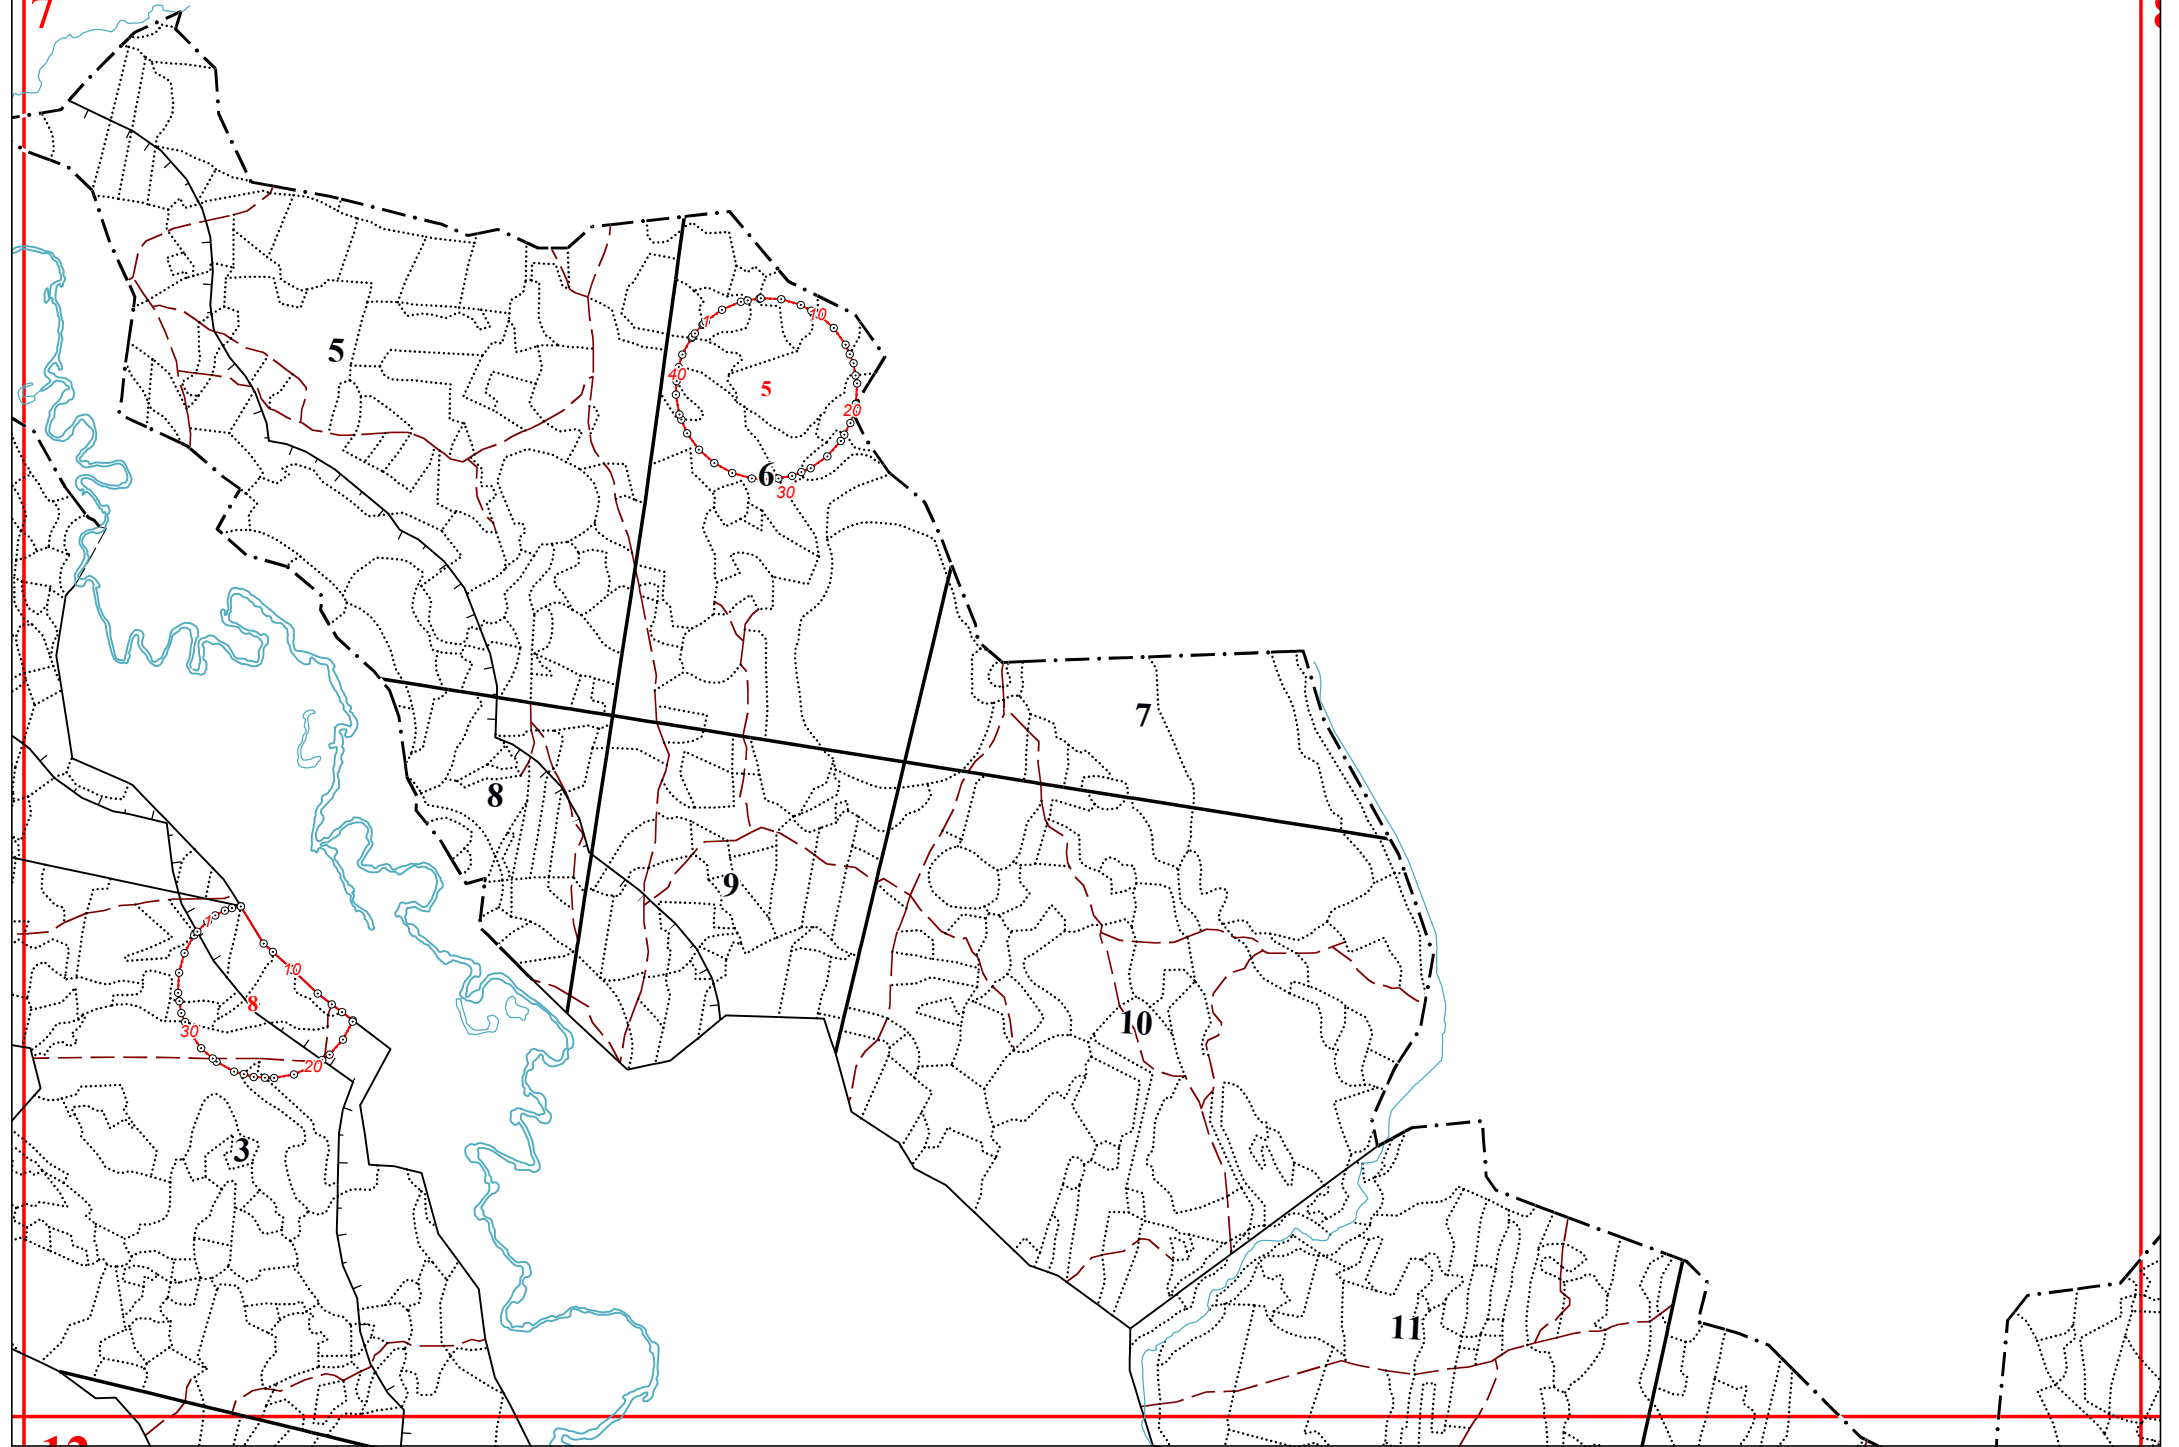

**Графическое описание местоположения границ земель, на которых располагаются особо  
защитные участки лесов «участки лесов вокруг глухариных токов», на территории 1-го  
Судиславского участкового лесничества Судиславского лесничества Костромской области**

Приложение № 83 к приказу Рослесхоза  
от 28.02.2023 № 310

7

5

5

6

7

8

9

10

3

11

10

25

20