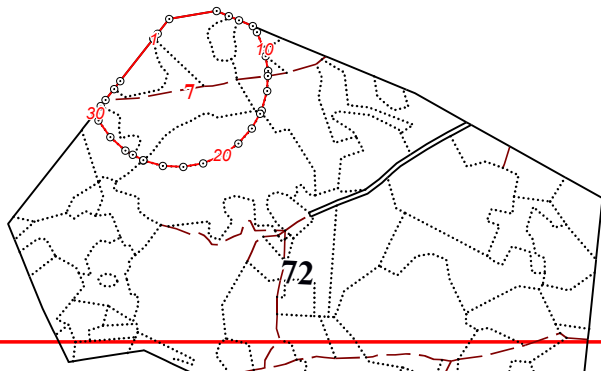

**Графическое описание местоположения границ земель, на которых располагаются особо  
защитные участки лесов «участки лесов вокруг глухариных токов», на территории 1-го  
Судиславского участкового лесничества Судиславского лесничества Костромской области**

Приложение № 83 к приказу Рослесхоза  
от 28.02.2023 № 310

7

5

5

6

7

8

9

10

3

11

10

25

20