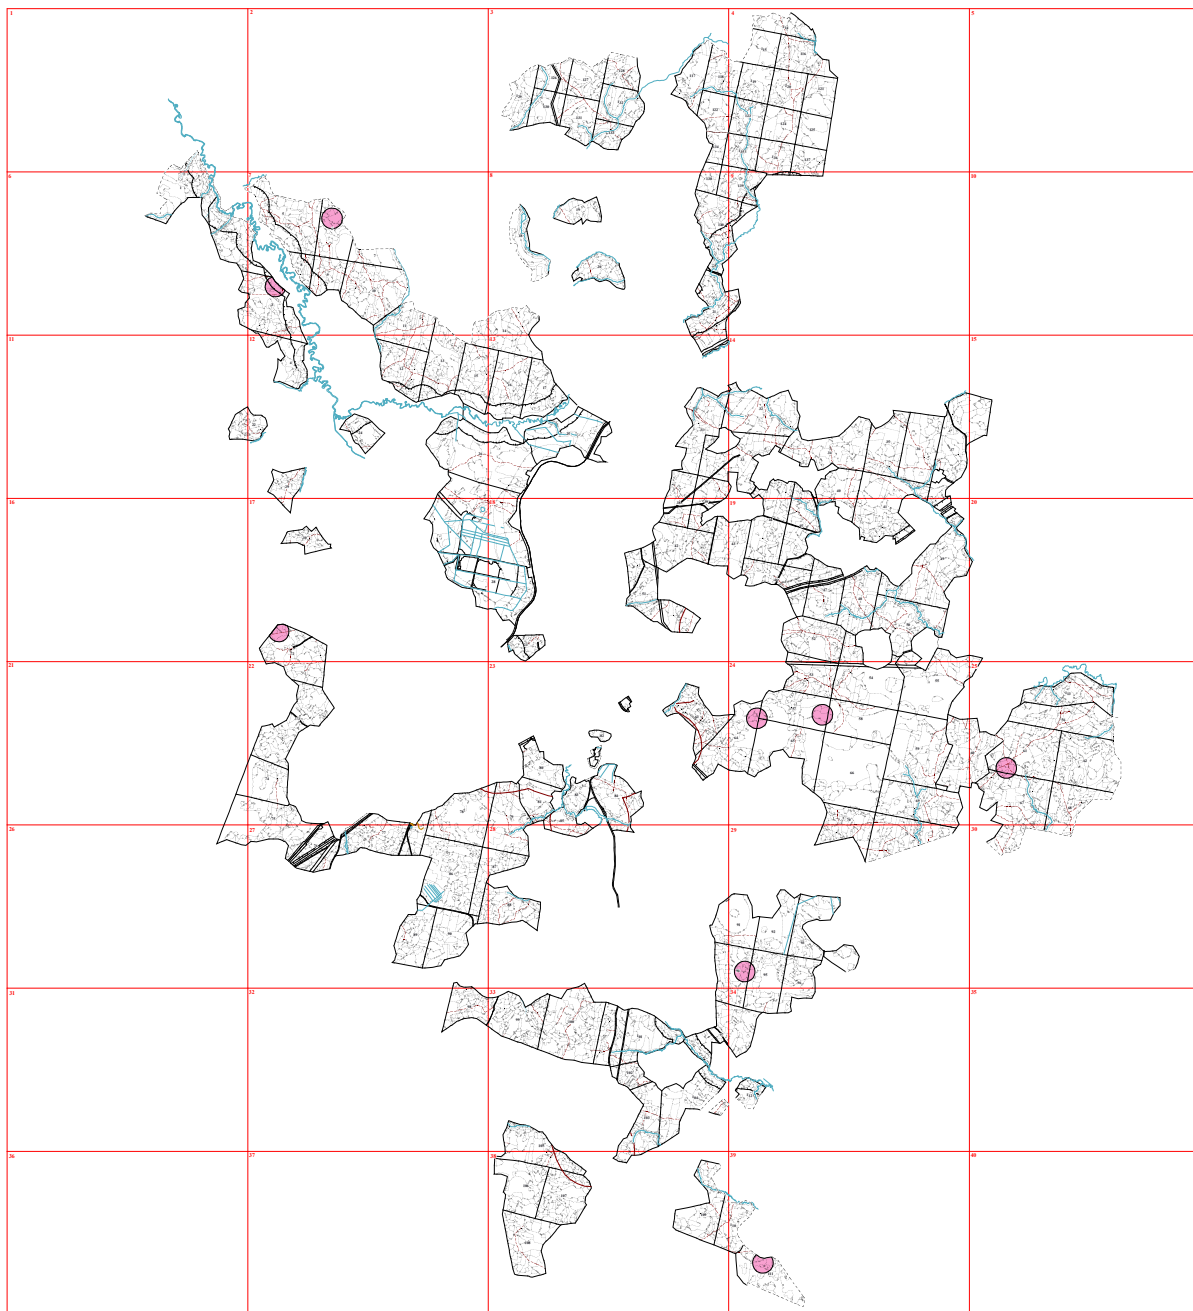

**Графическое описание местоположения границ земель, на которых располагаются особо  
защитные участки лесов «участки лесов вокруг глухариных токов», на территории 1-го  
Судиславского участкового лесничества Судиславского лесничества Костромской области**

Приложение № 83 к приказу Рослесхоза  
от 28.02.2023 № 310

7

5

5

6

7

8

9

10

3

11

10

25

20