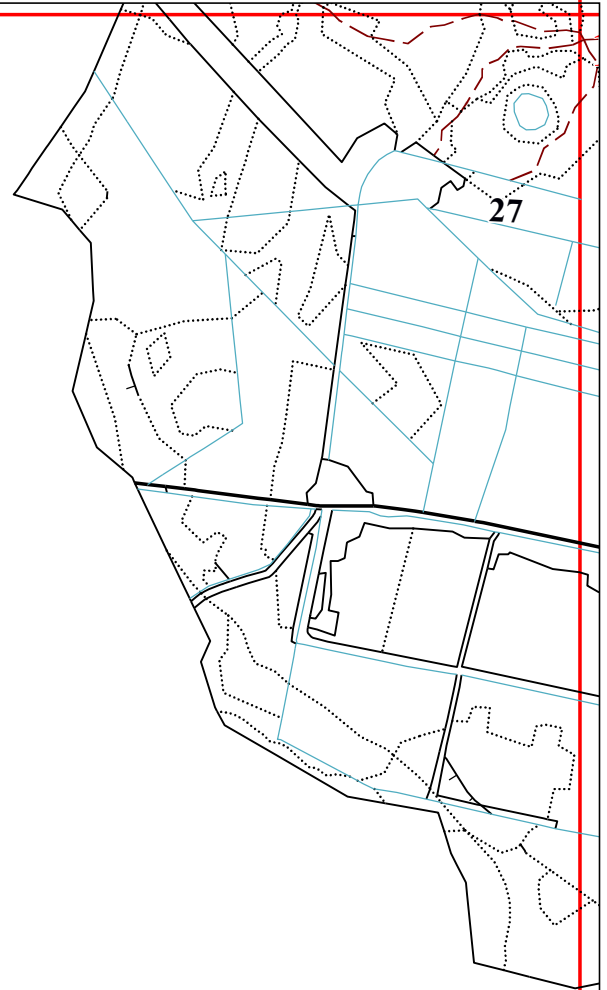

**Графическое описание местоположения границ земель, на которых располагаются особо  
защитные участки лесов «участки лесов вокруг глухариных токов», на территории 1-го  
Судиславского участкового лесничества Судиславского лесничества Костромской области**

Приложение № 83 к приказу Рослесхоза  
от 28.02.2023 № 310

7

5

5

6

7

8

9

10

3

11

10

25

20