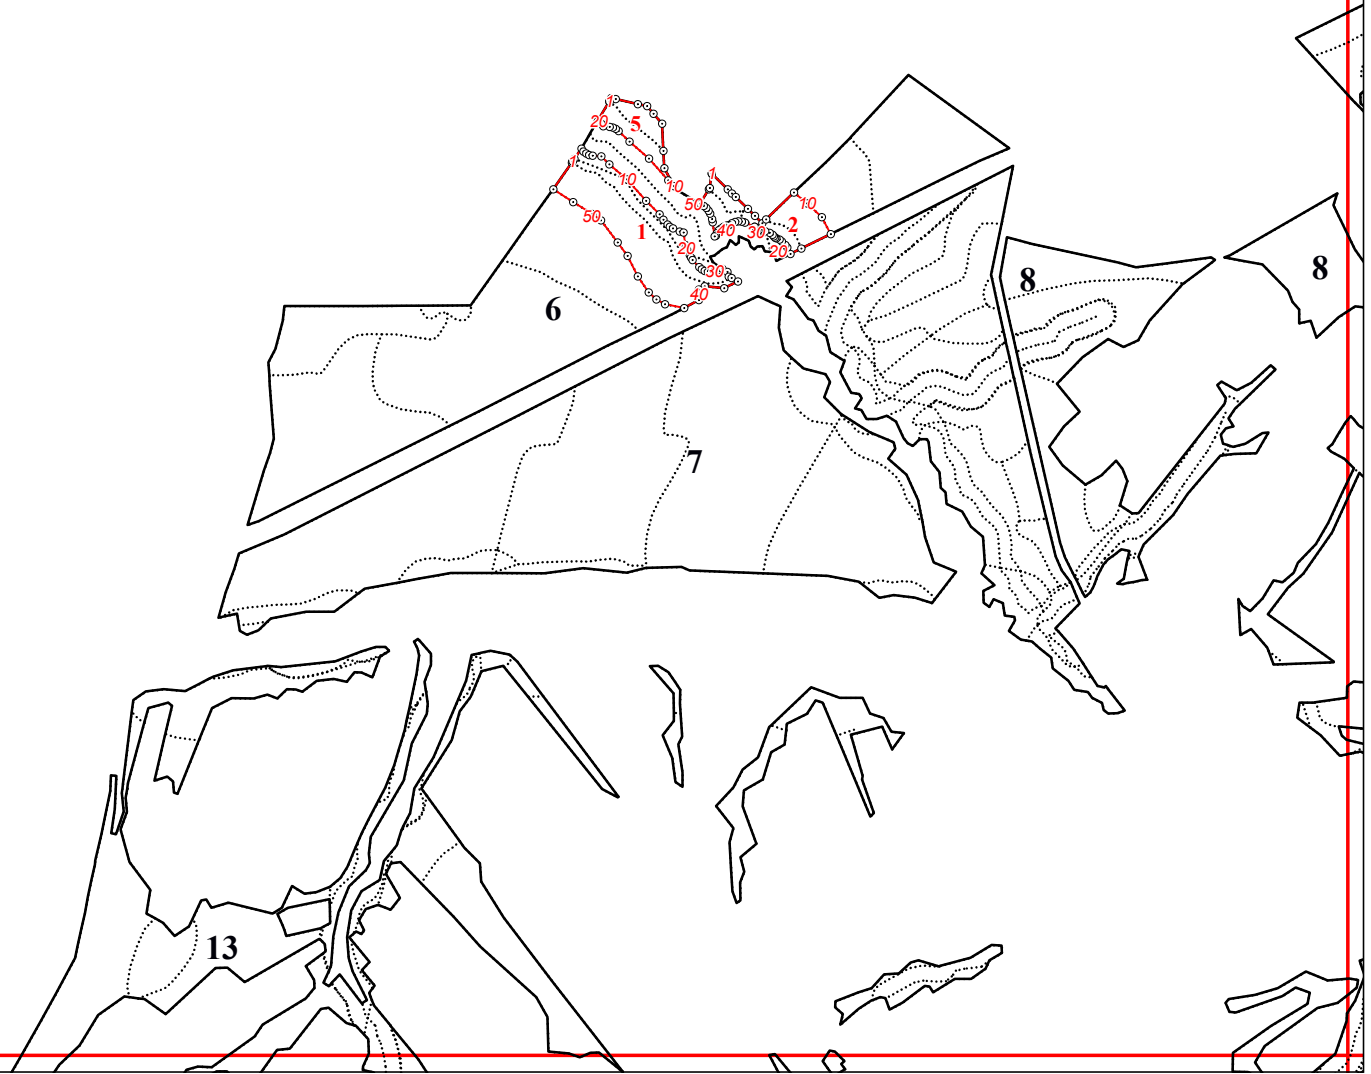

**Графическое описание местоположения границ земель, на которых располагаются
особо защитные участки лесов «места обитания редких и находящихся под угрозой
исчезновения диких животных», на территории Хвастовичского участкового
лесничества Еленского лесничества Калужской области**

Приложение № 105 к приказу Рослесхоза
от 28.02.2023 № 297

20

35

36

36

38

39

43