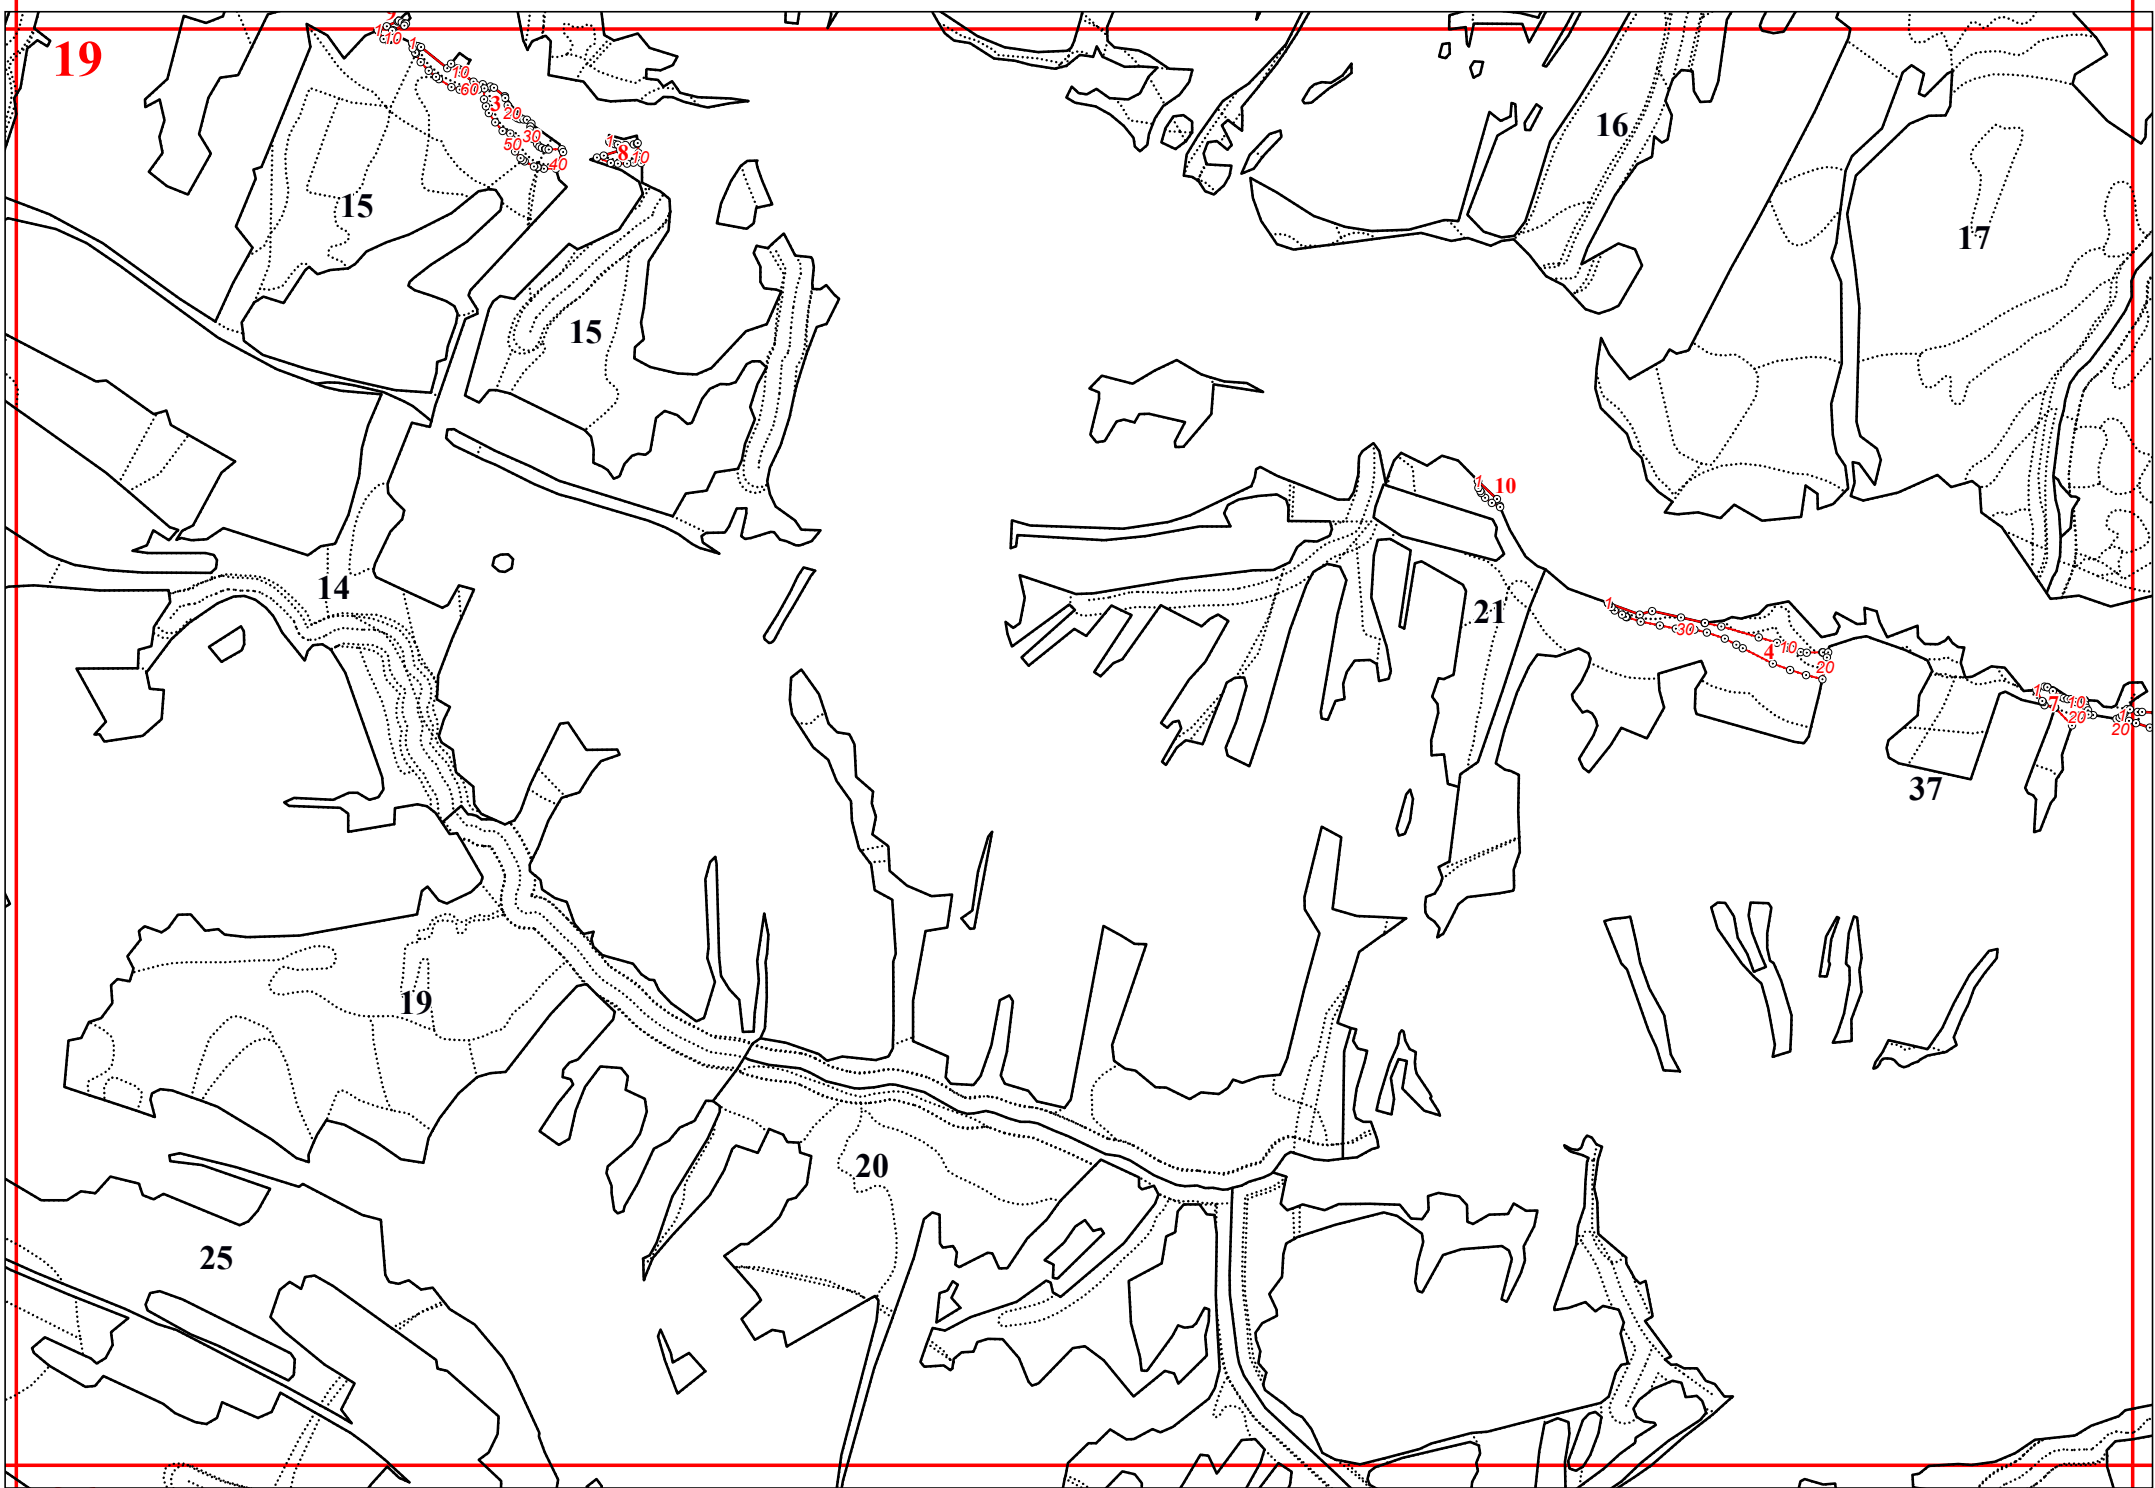

**Графическое описание местоположения границ земель, на которых располагаются
особо защитные участки лесов «места обитания редких и находящихся под угрозой
исчезновения диких животных», на территории Хвастовичского участкового
лесничества Еленского лесничества Калужской области**

Приложение № 105 к приказу Рослесхоза
от 28.02.2023 № 297

20

35

36

36

38

39

43