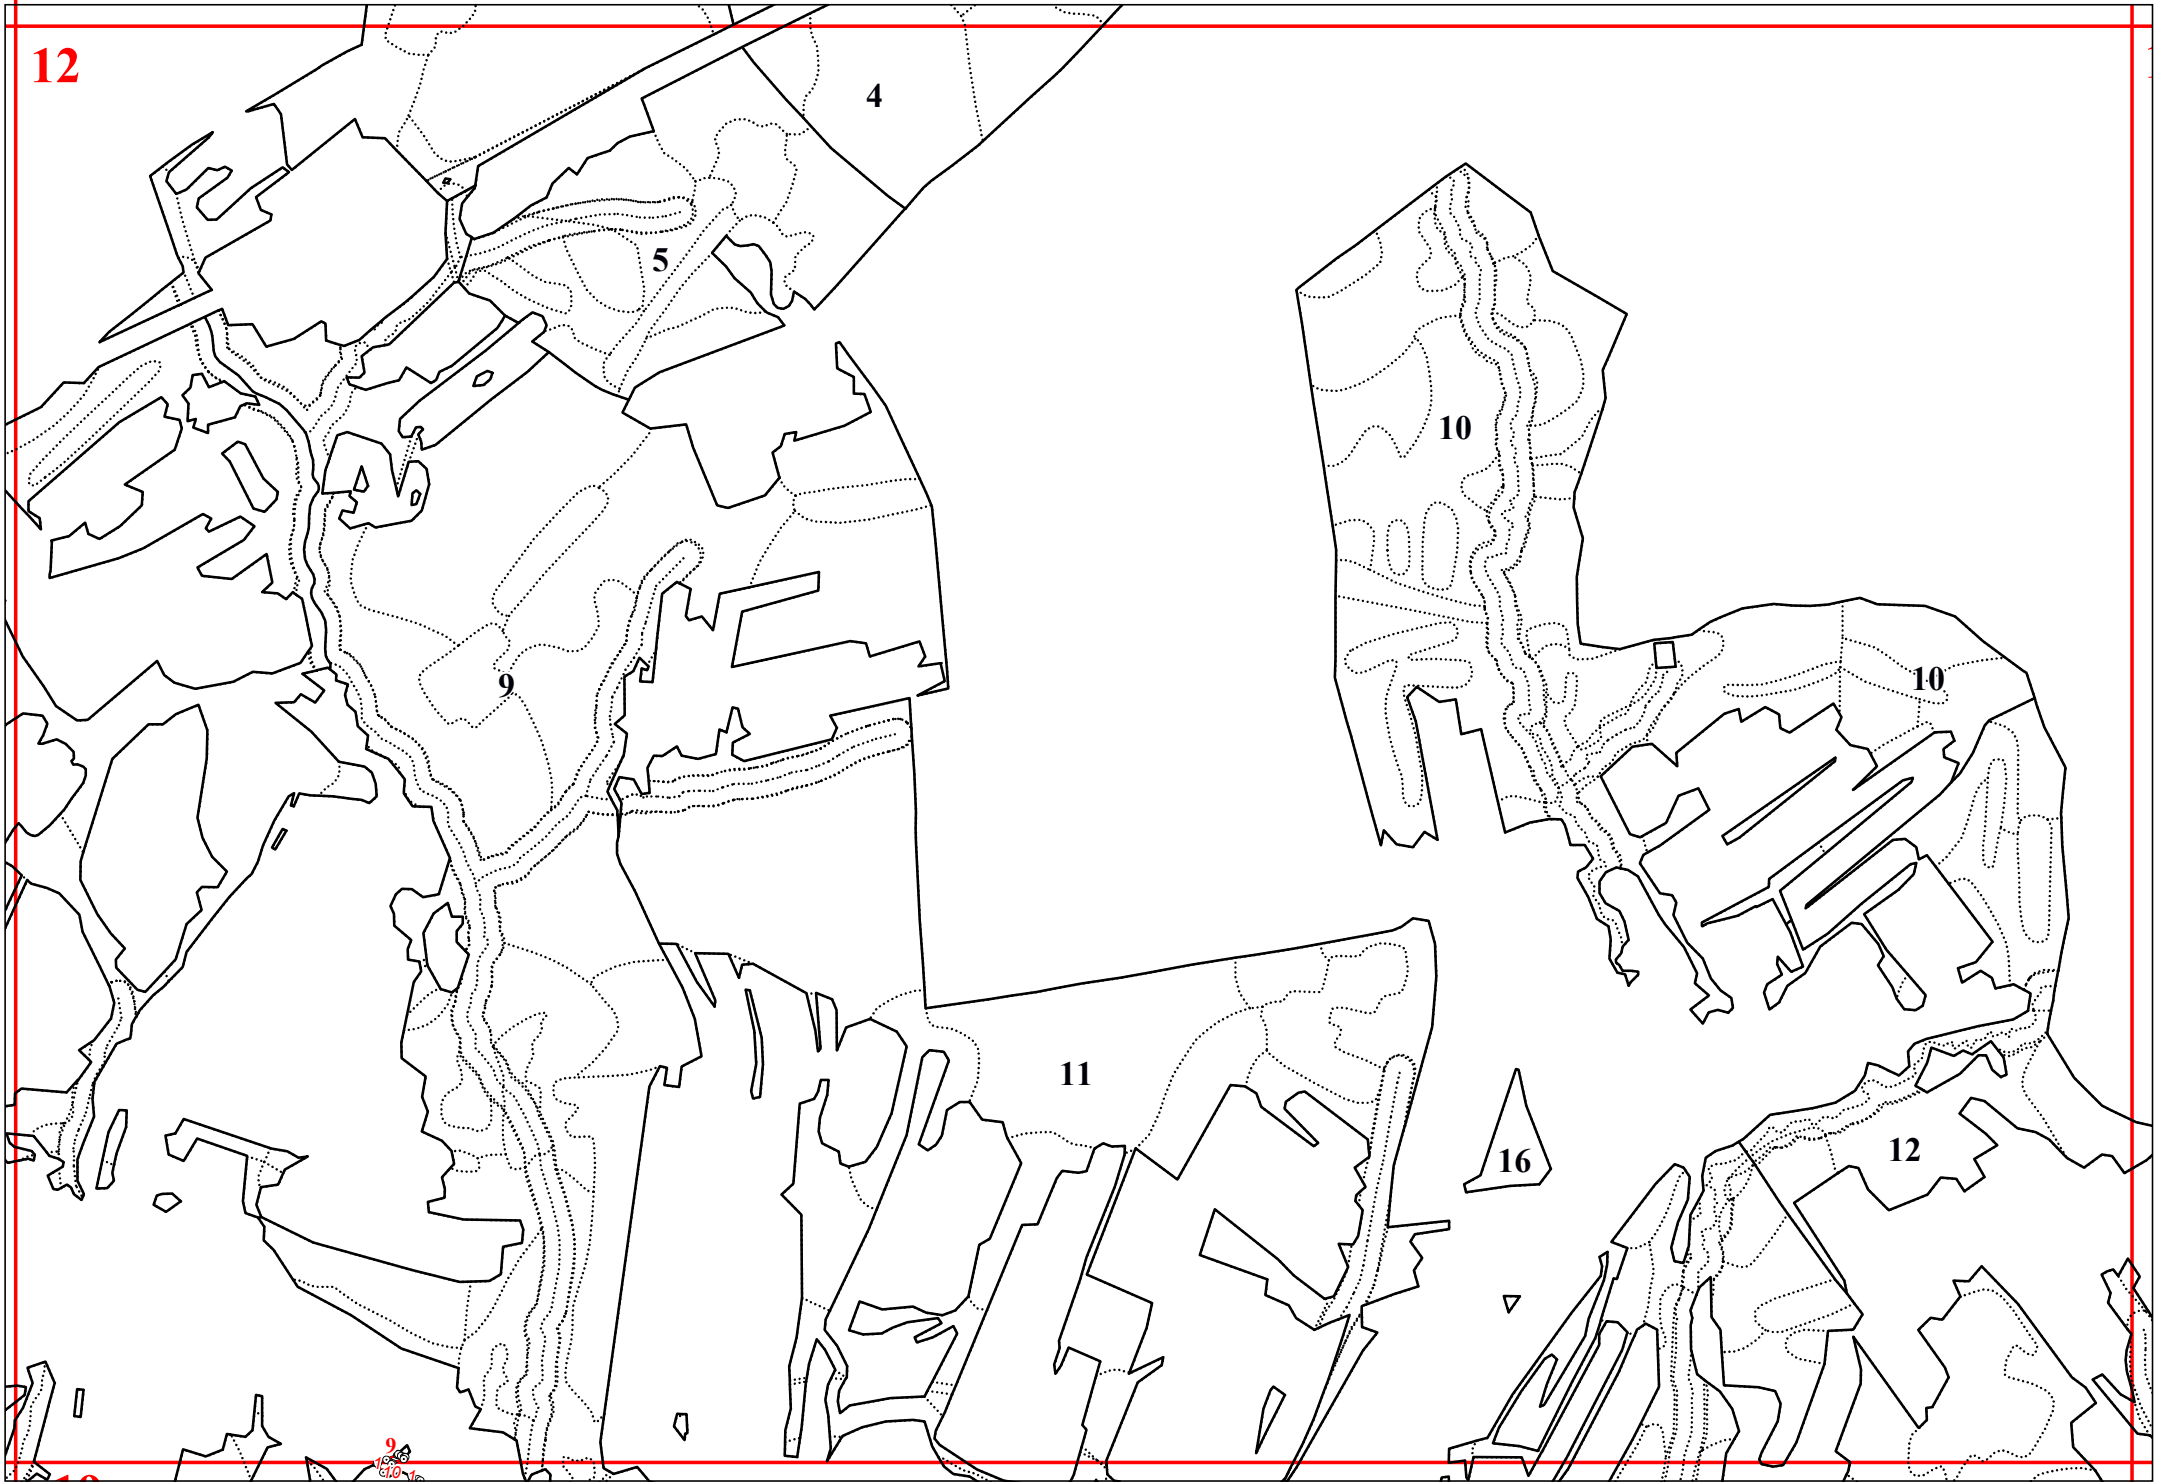

**Графическое описание местоположения границ земель, на которых располагаются
особо защитные участки лесов «места обитания редких и находящихся под угрозой
исчезновения диких животных», на территории Хвастовичского участкового
лесничества Еленского лесничества Калужской области**

Приложение № 105 к приказу Рослесхоза
от 28.02.2023 № 297

20

35

36

36

38

39

43