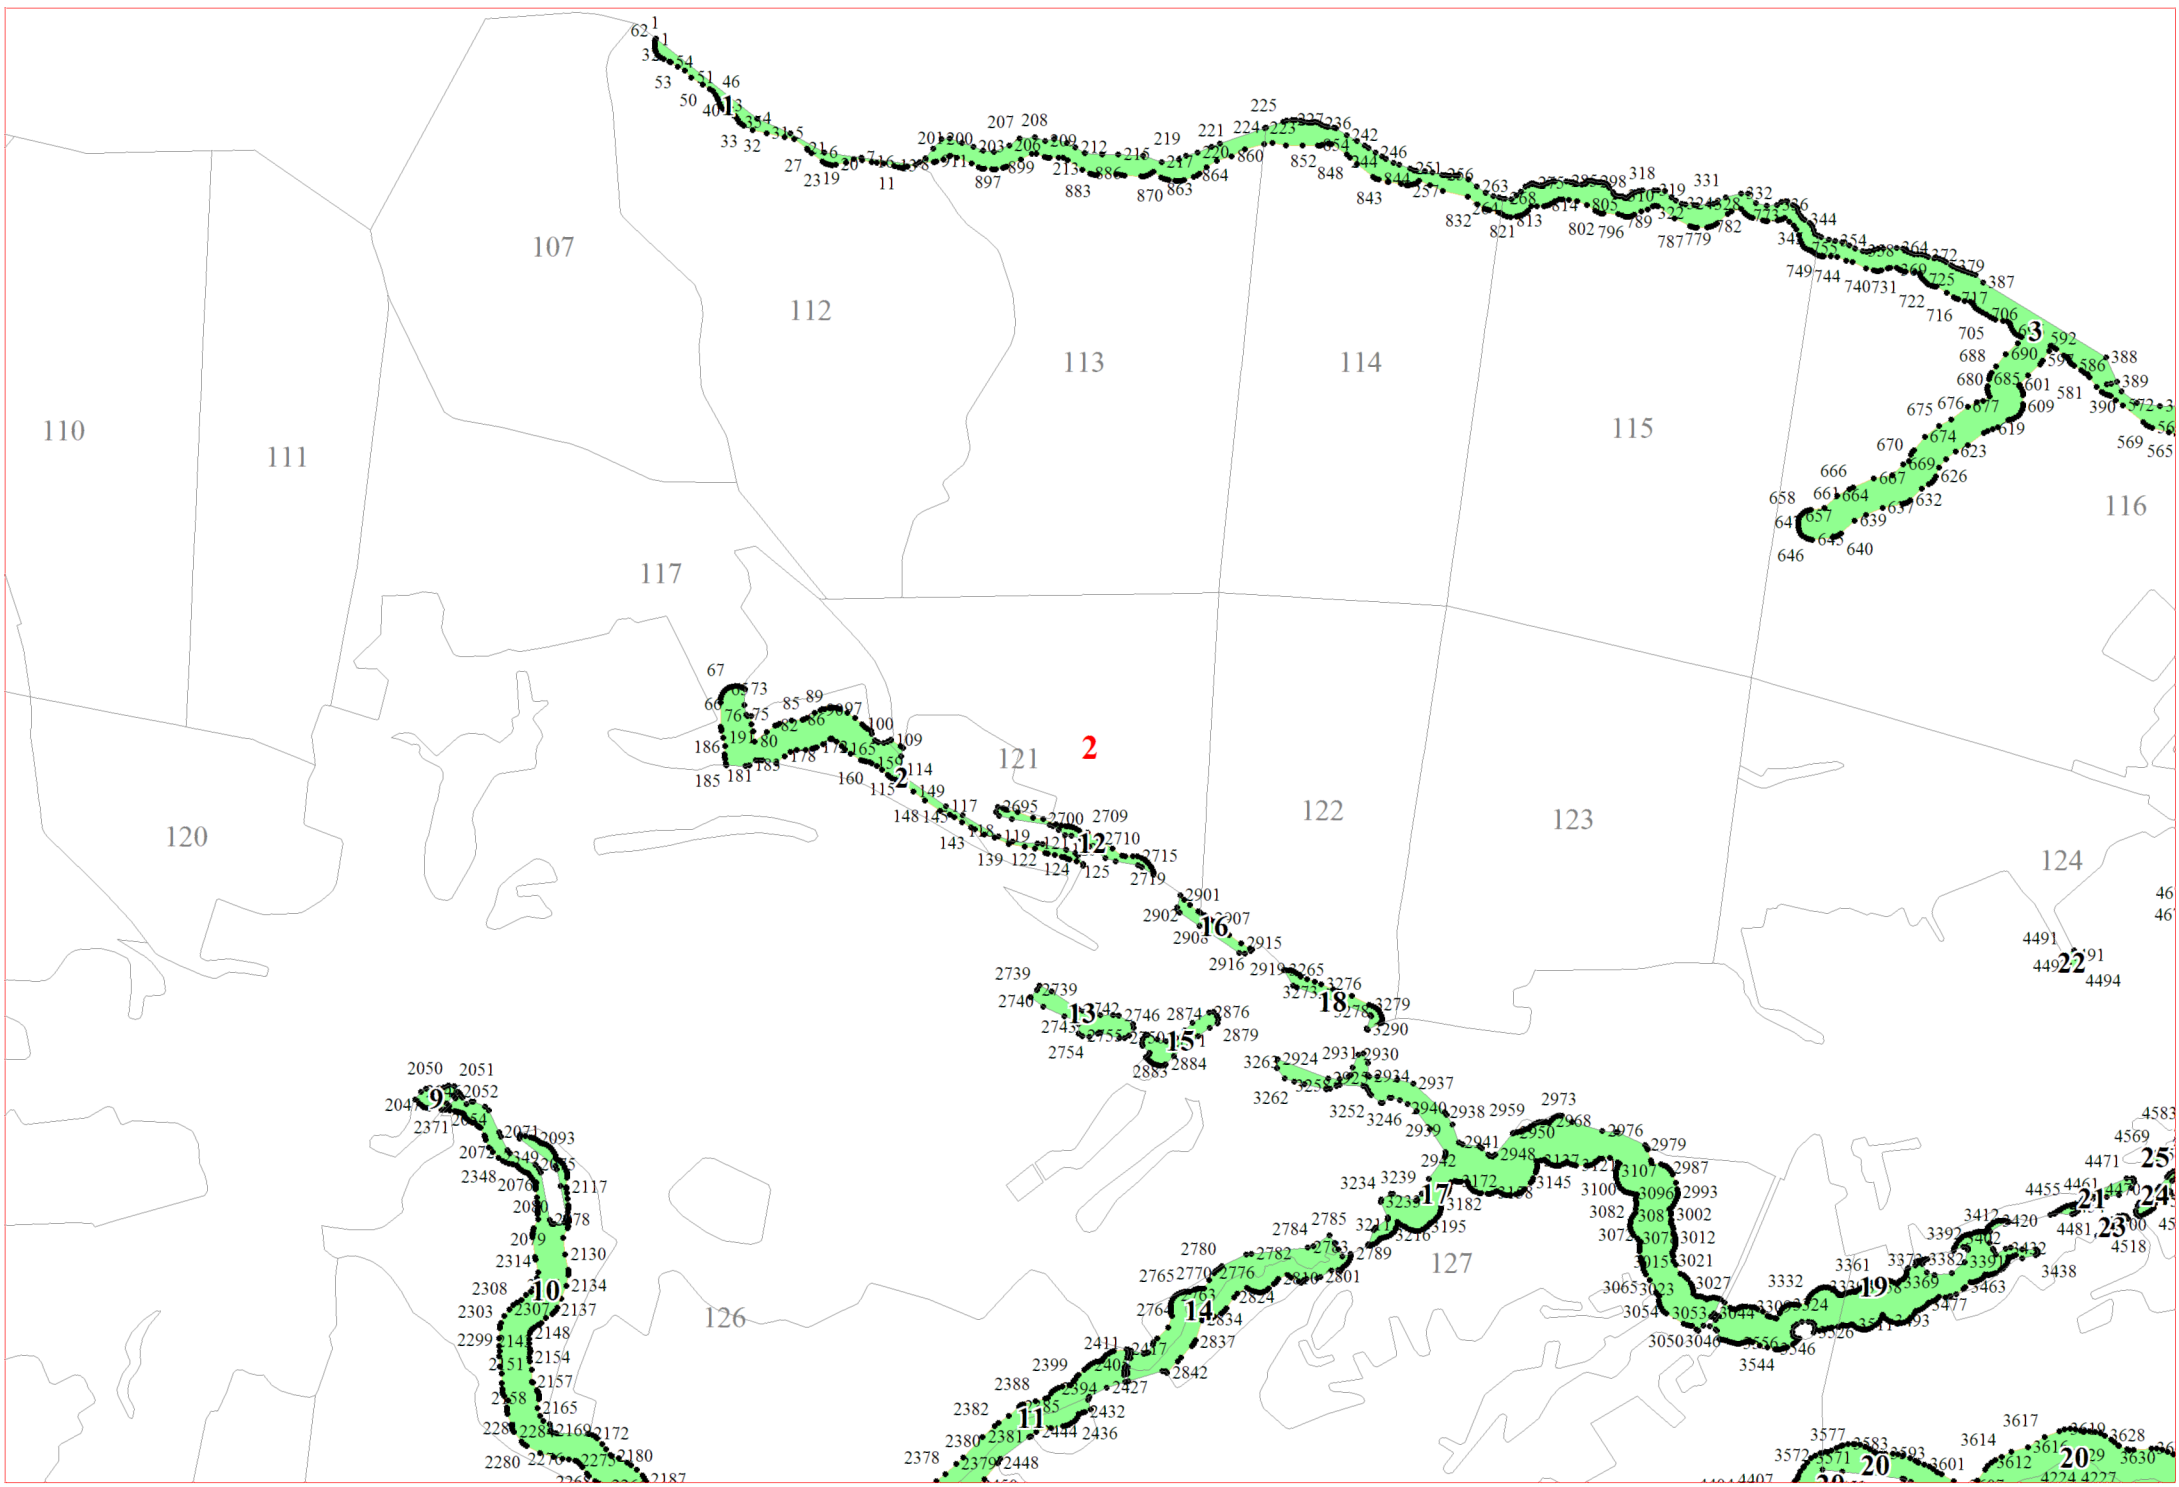

**Графическое описание местоположения границ земель,  
на которых располагаются леса, расположенные в водоохраных зонах,  
на территории Каевского участкового лесничества  
Окуловского лесничества  
Новгородской области**

Приложение № 14 к приказу Рослесхоза  
от 28.02.2023 № 313

**Условные обозначения:**

- 1 номера листов
- 3 номера участков
- 61 номера лесных кварталов
- границы лесных кварталов
- границы листов
- границы категорий защитных лесов
- 45 номера характерных точек границ объекта

6

7

10

29

30

44

45

48