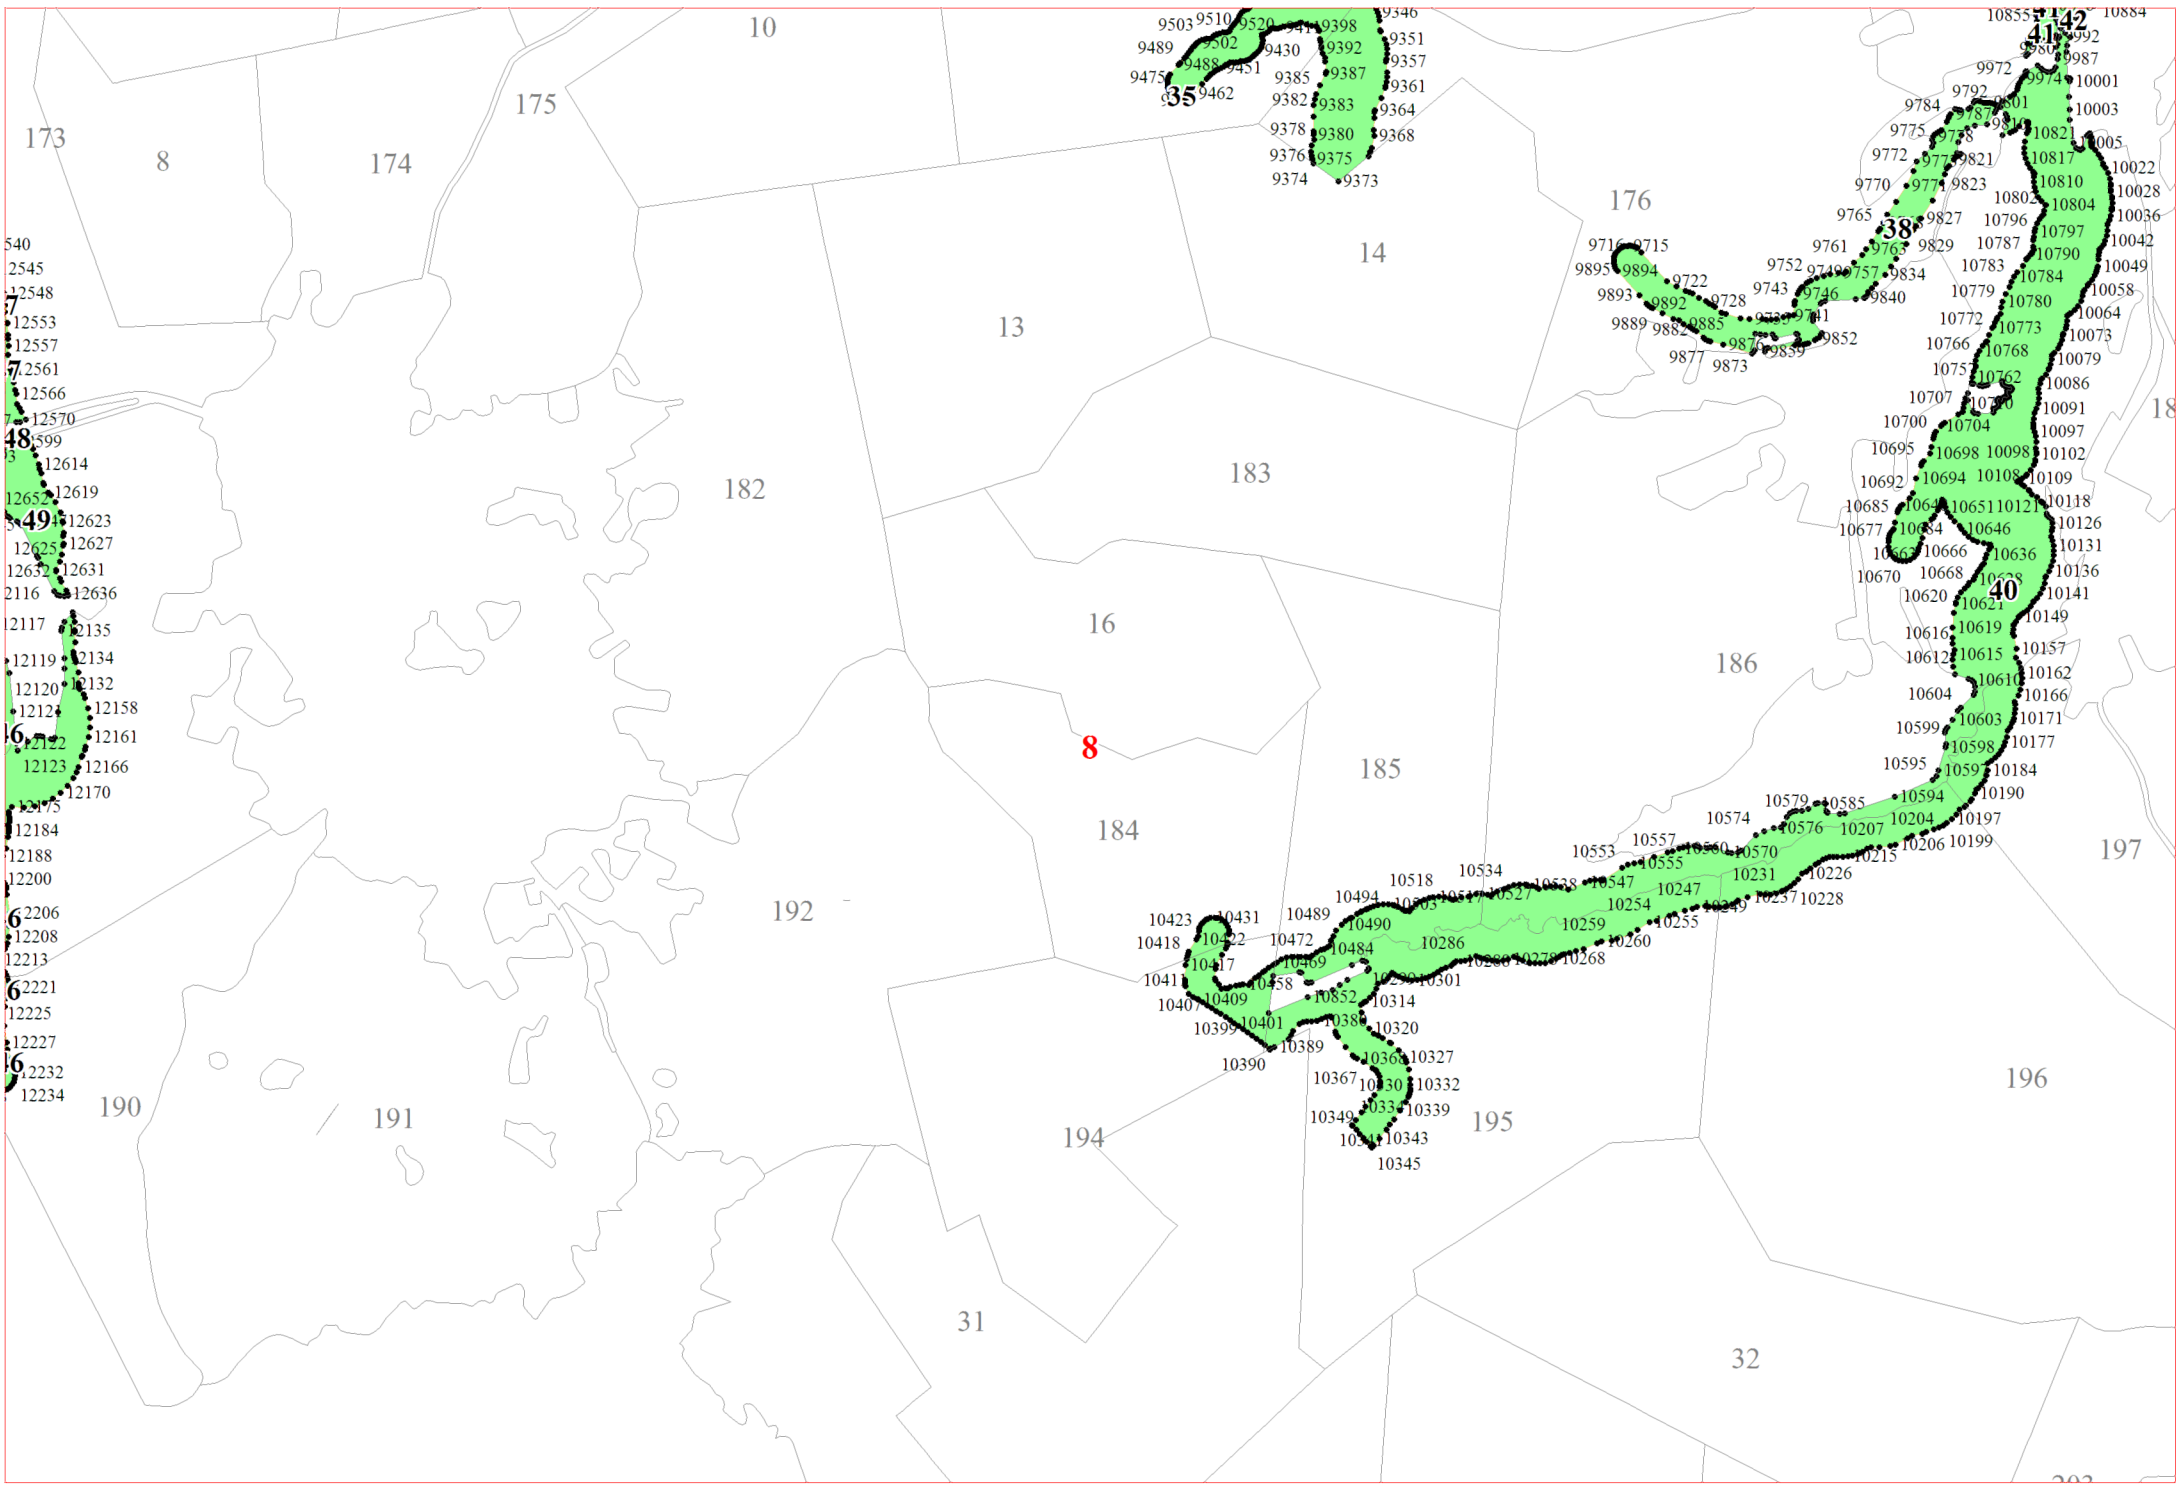

**Графическое описание местоположения границ земель,  
на которых располагаются леса, расположенные в водоохраных зонах,  
на территории Каевского участкового лесничества  
Окуловского лесничества  
Новгородской области**

Приложение № 14 к приказу Рослесхоза  
от 28.02.2023 № 313

**Условные обозначения:**

- 1 номера листов
- 3 номера участков
- 61 номера лесных кварталов
- границы лесных кварталов
- границы листов
- границы категорий защитных лесов
- 45 номера характерных точек границ объекта

6

7

10

29

30

44

45

48