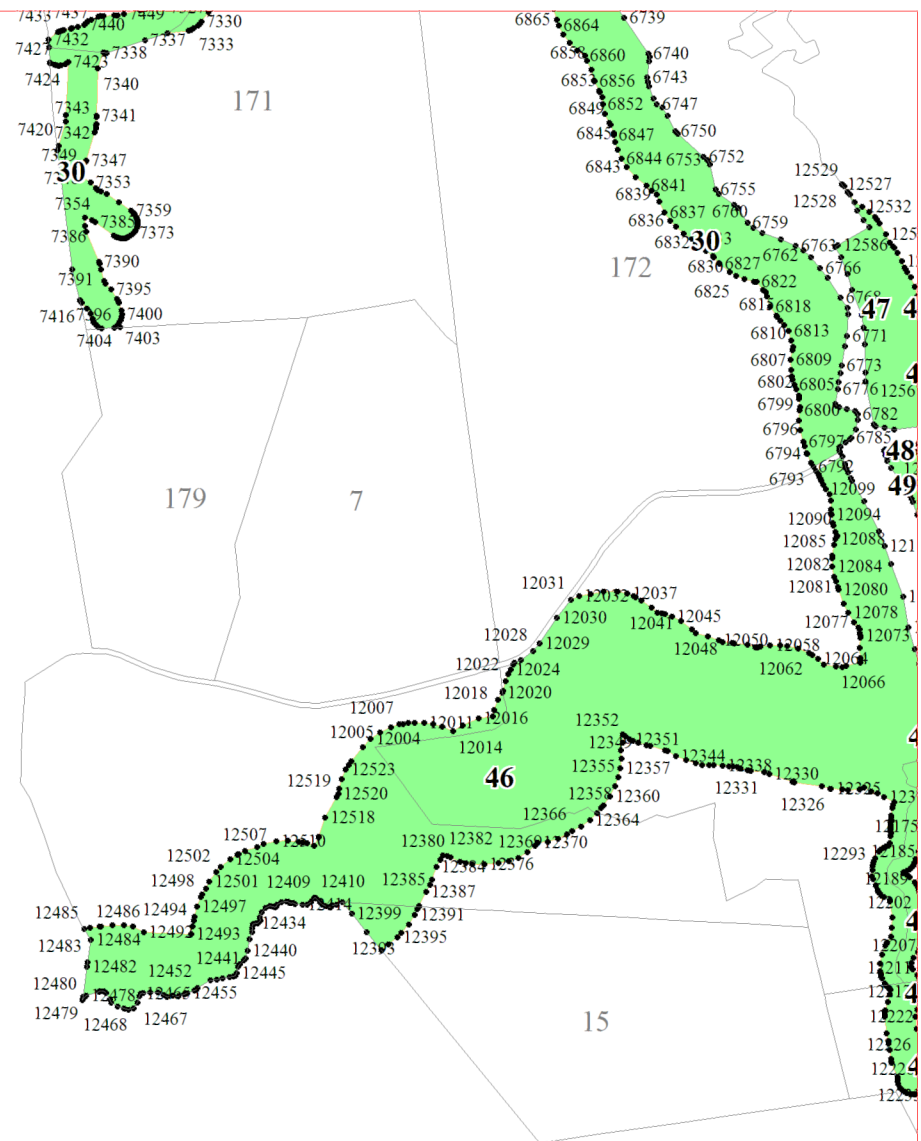

**Графическое описание местоположения границ земель,  
на которых располагаются леса, расположенные в водоохраных зонах,  
на территории Каевского участкового лесничества  
Окуловского лесничества  
Новгородской области**

Приложение № 14 к приказу Рослесхоза  
от 28.02.2023 № 313

**Условные обозначения:**

- 1 номера листов
- 3 номера участков
- 61 номера лесных кварталов
- границы лесных кварталов
- границы листов
- границы категорий защитных лесов
- 45 номера характерных точек границ объекта

6

7

10

29

30

44

45

48