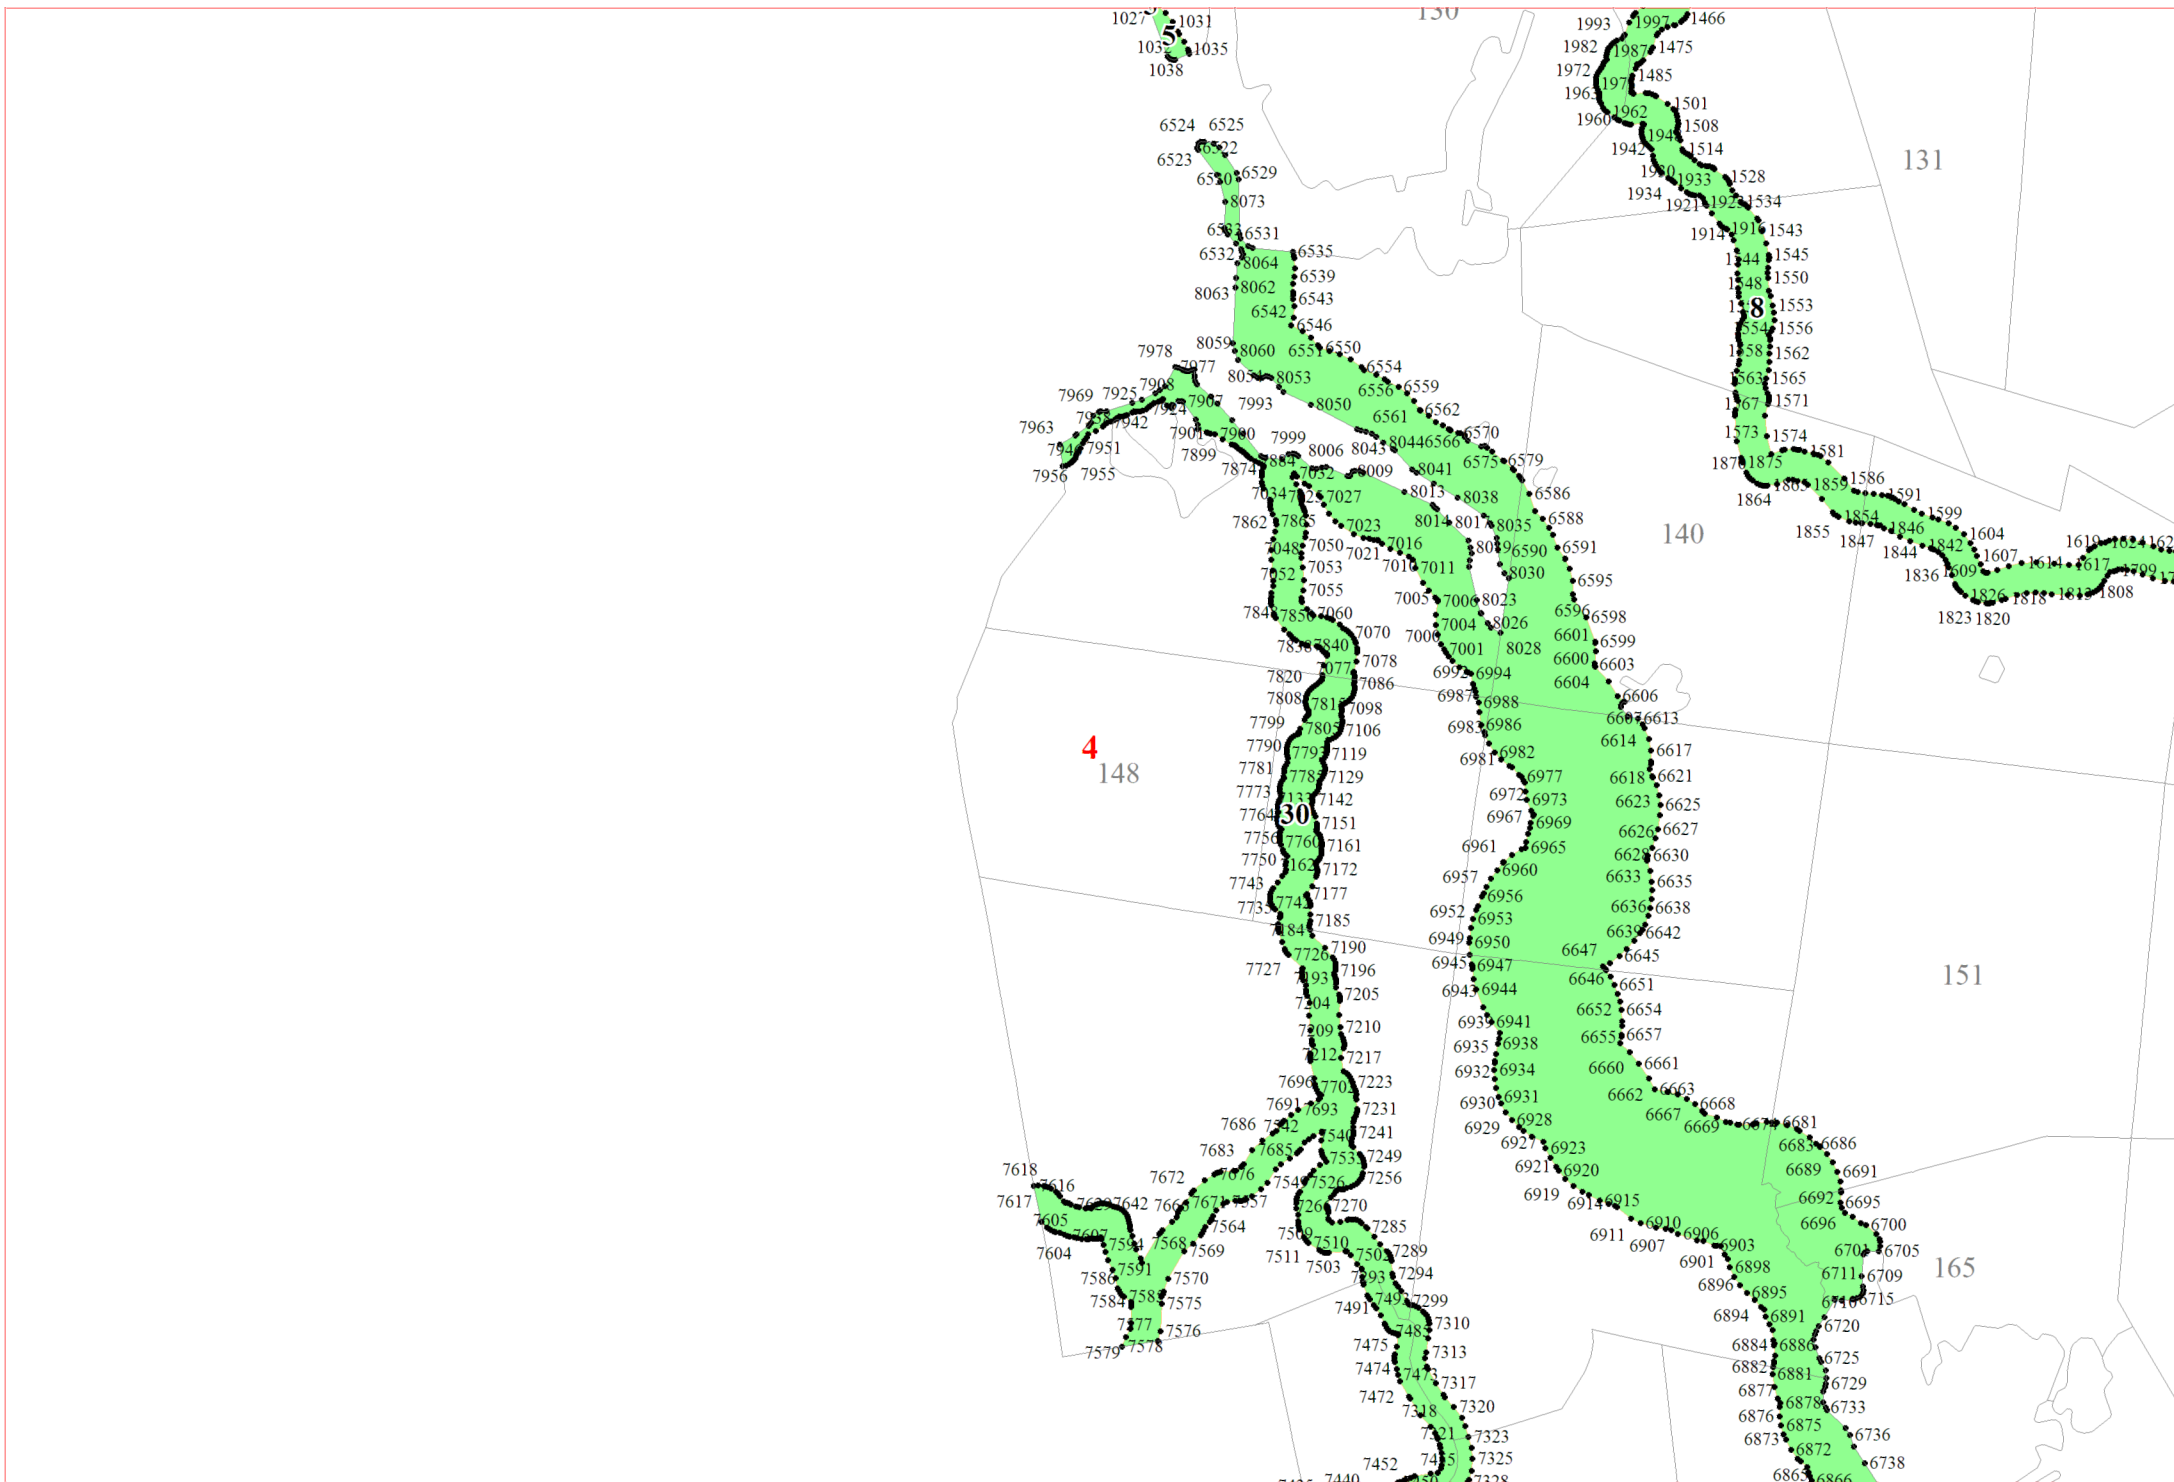

**Графическое описание местоположения границ земель,  
на которых располагаются леса, расположенные в водоохраных зонах,  
на территории Каевского участкового лесничества  
Окуловского лесничества  
Новгородской области**

Приложение № 14 к приказу Рослесхоза  
от 28.02.2023 № 313

**Условные обозначения:**

- 1 номера листов
- 3 номера участков
- 61 номера лесных кварталов
- границы лесных кварталов
- границы листов
- границы категорий защитных лесов
- 45 номера характерных точек границ объекта

6

7

10

29

30

44

45

48