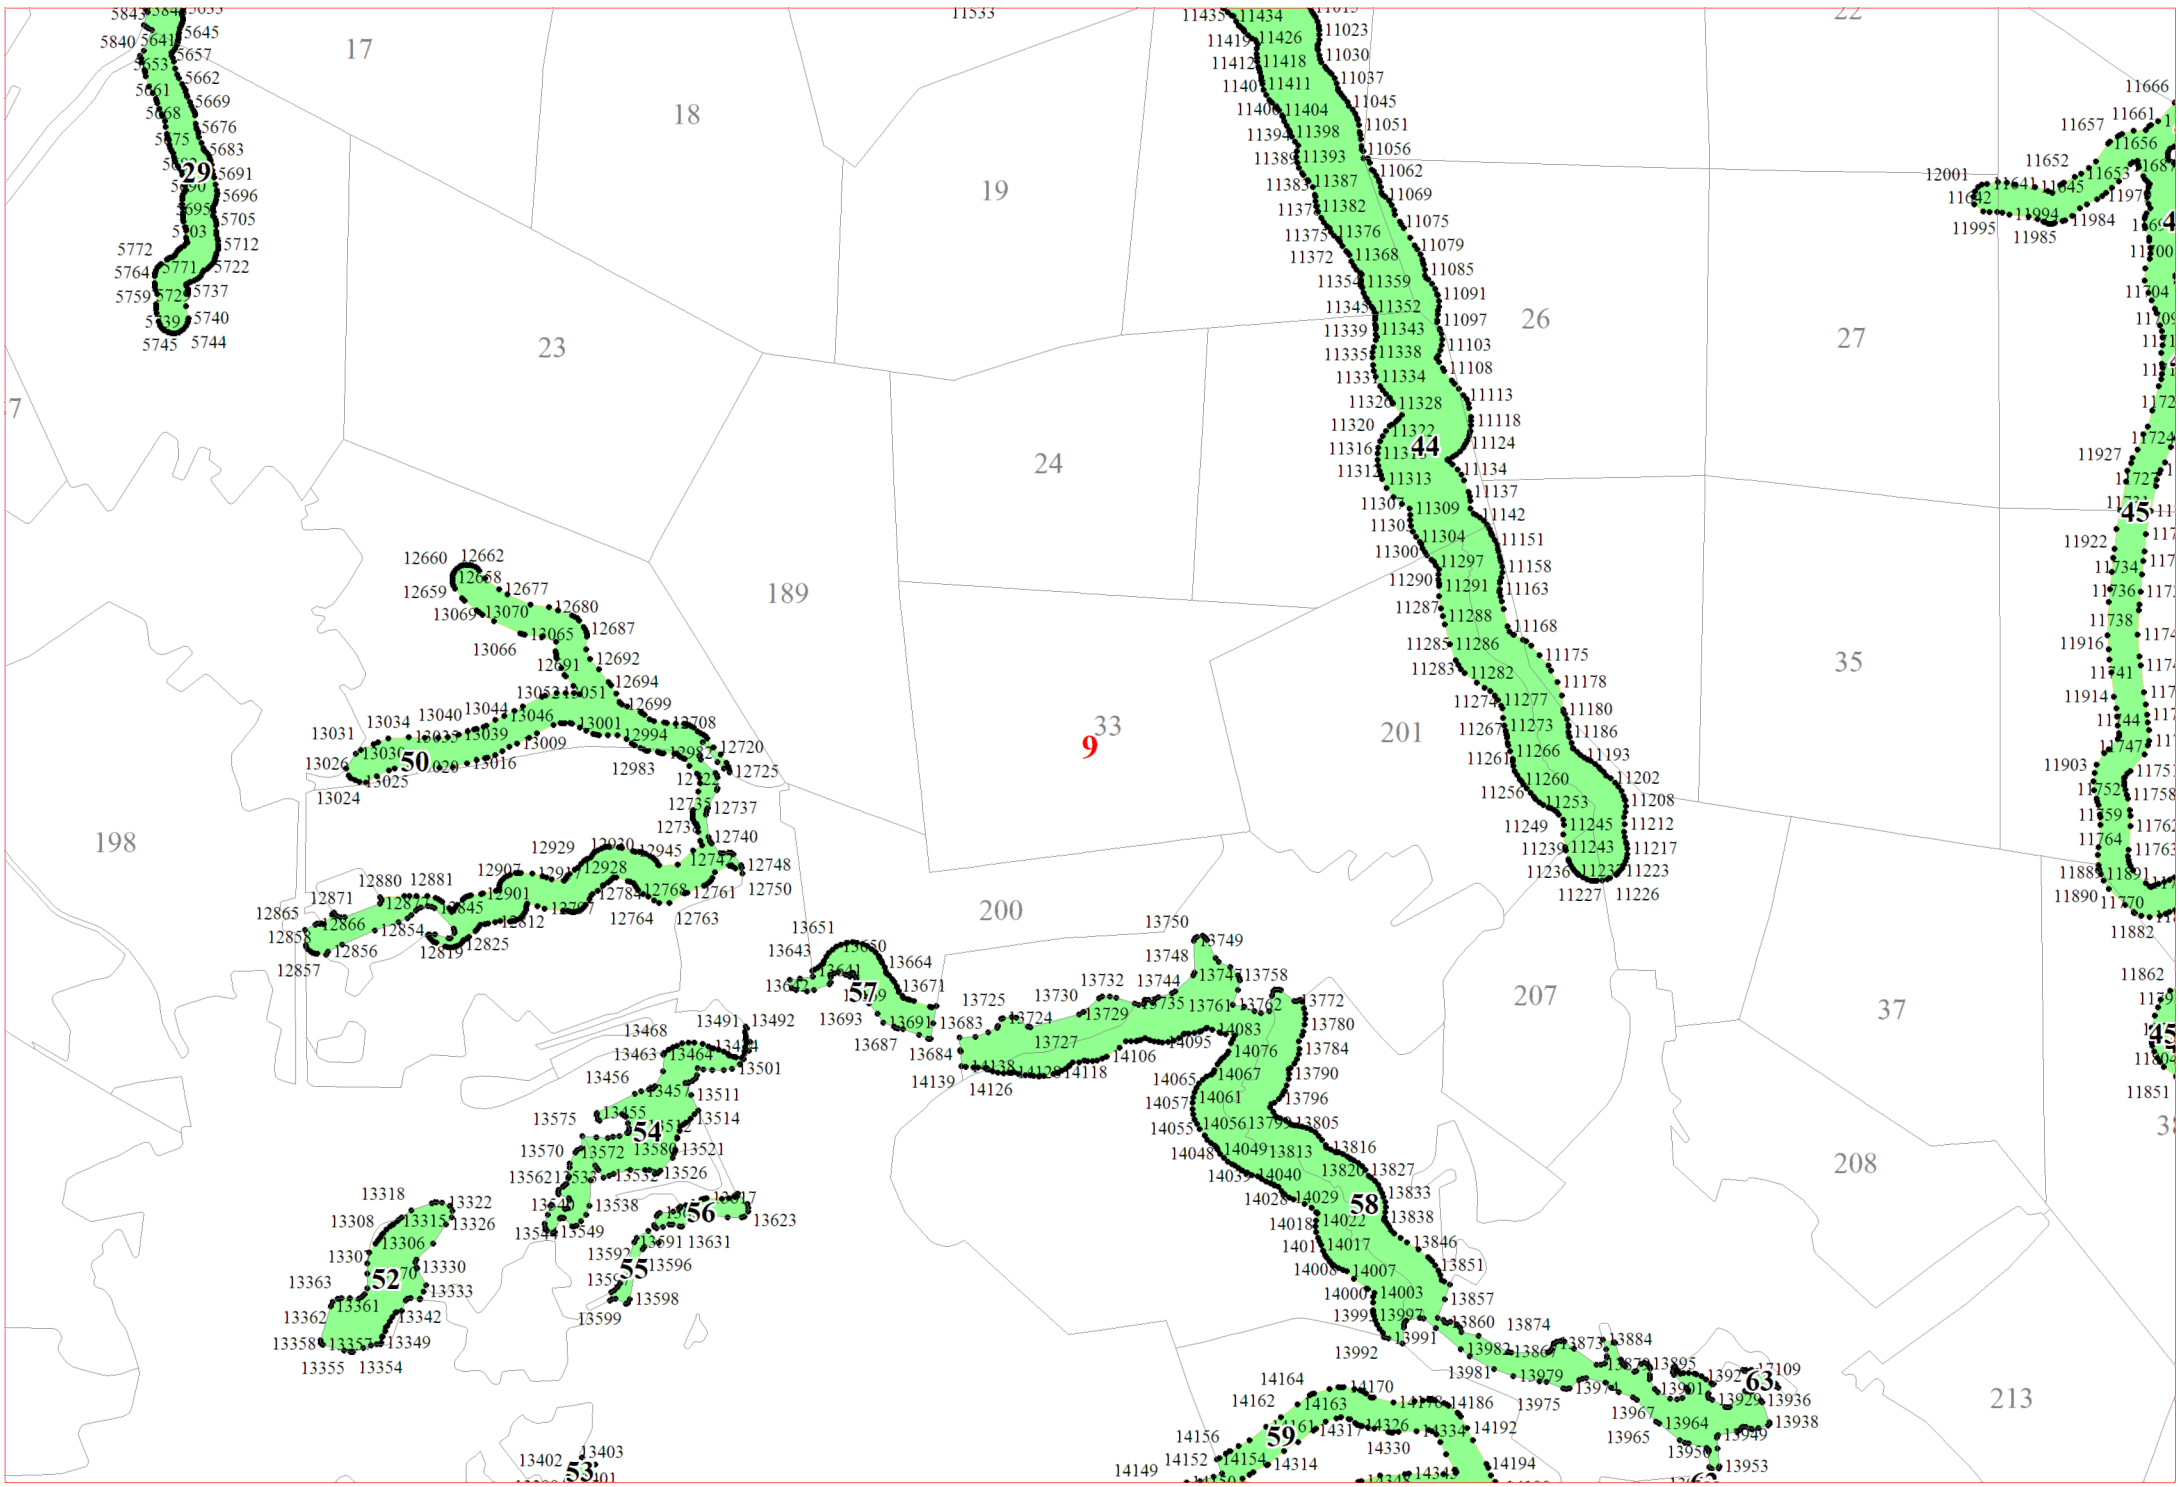

**Графическое описание местоположения границ земель,  
на которых располагаются леса, расположенные в водоохраных зонах,  
на территории Каевского участкового лесничества  
Окуловского лесничества  
Новгородской области**

Приложение № 14 к приказу Рослесхоза  
от 28.02.2023 № 313

**Условные обозначения:**

- 1 номера листов
- 3 номера участков
- 61 номера лесных кварталов
- границы лесных кварталов
- границы листов
- границы категорий защитных лесов
- 45 номера характерных точек границ объекта

6

7

10

29

30

44

45

48