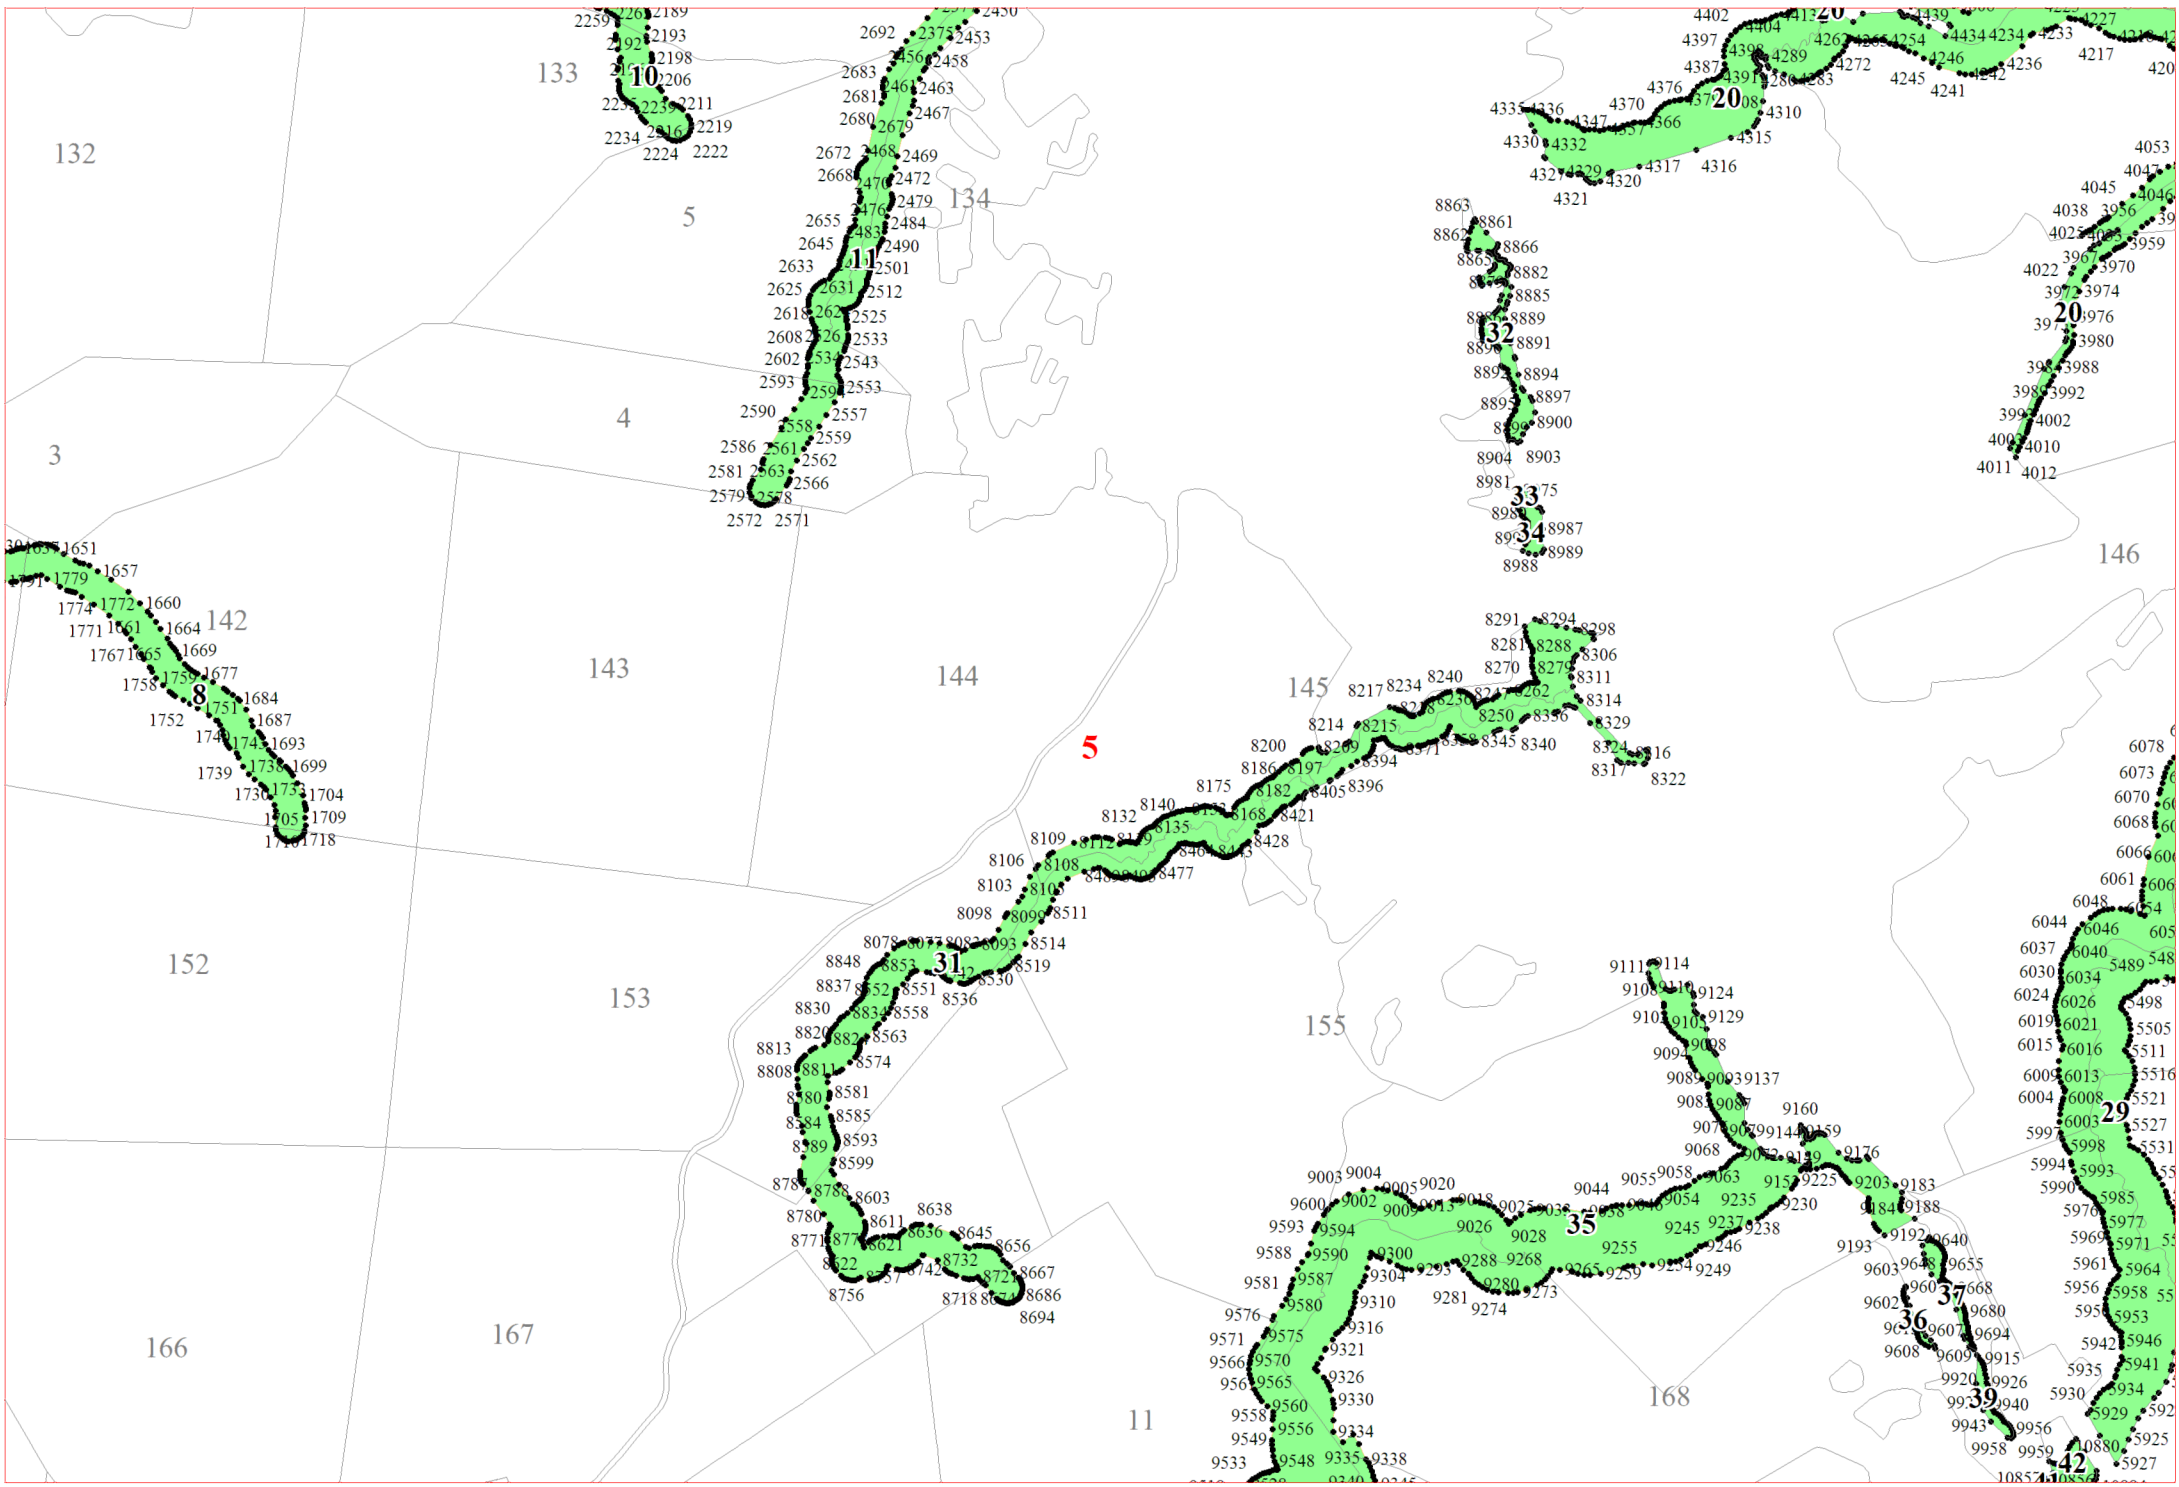

**Графическое описание местоположения границ земель,  
на которых располагаются леса, расположенные в водоохраных зонах,  
на территории Каевского участкового лесничества  
Окуловского лесничества  
Новгородской области**

Приложение № 14 к приказу Рослесхоза  
от 28.02.2023 № 313

**Условные обозначения:**

- 1 номера листов
- 3 номера участков
- 61 номера лесных кварталов
- границы лесных кварталов
- границы листов
- границы категорий защитных лесов
- 45 номера характерных точек границ объекта

6

7

10

29

30

44

45

48