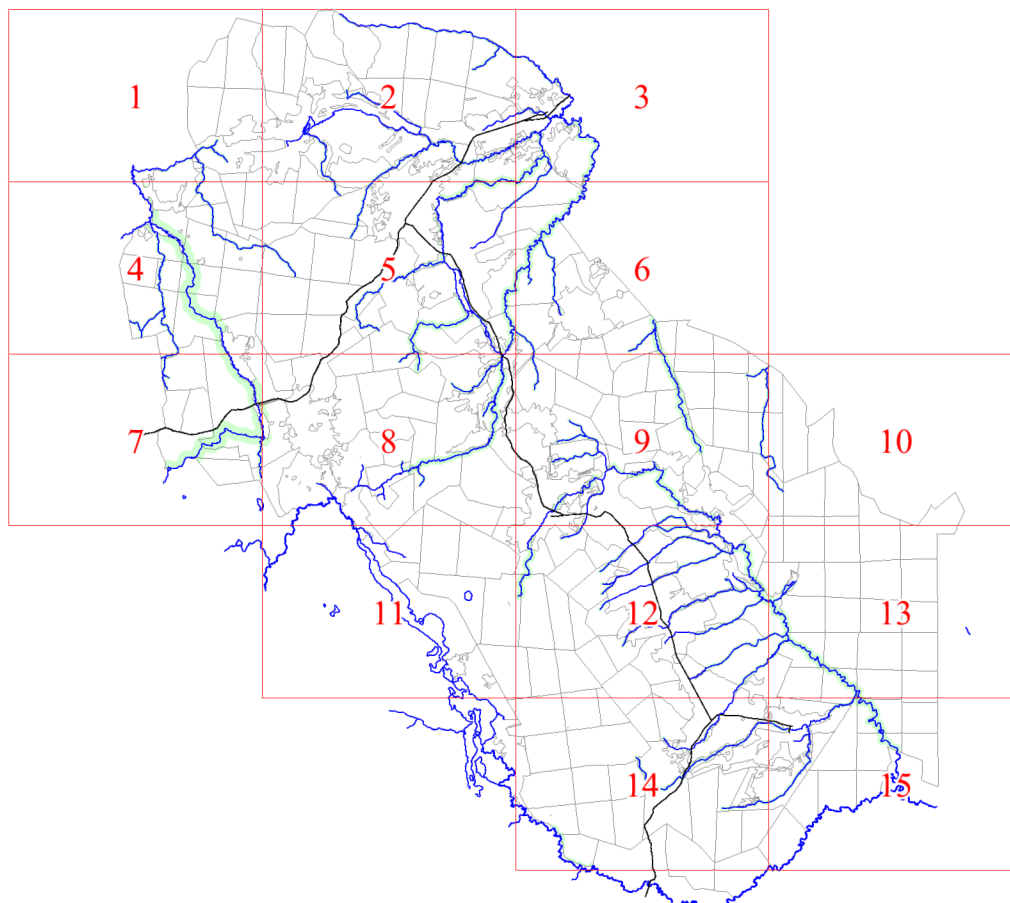

**Графическое описание местоположения границ земель,  
на которых располагаются леса, расположенные в водоохраных зонах,  
на территории Каевского участкового лесничества  
Окуловского лесничества  
Новгородской области**

Приложение № 14 к приказу Рослесхоза  
от 28.02.2023 № 313

**Условные обозначения:**

- 1 номера листов
- 3 номера участков
- 61 номера лесных кварталов
- границы лесных кварталов
- границы листов
- границы категорий защитных лесов
- 45 номера характерных точек границ объекта

6

7

10

29

30

44

45

48