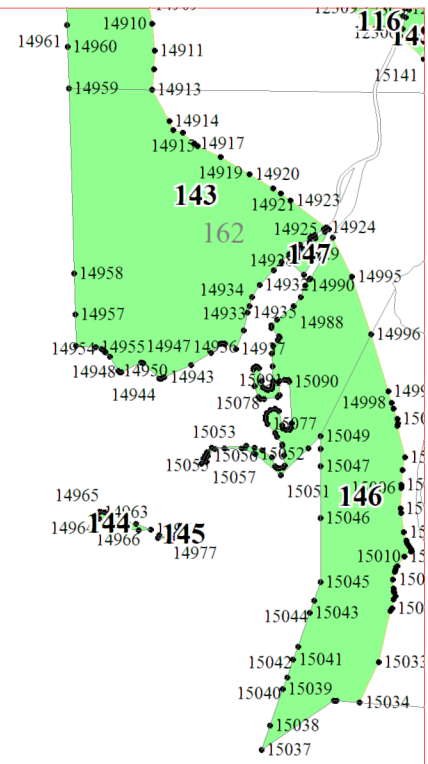

**Графическое описание местоположения границ земель,  
на которых располагаются особо защитные участки лесов  
«участки лесов вокруг сельских населенных пунктов и садовых товариществ»,  
на территории Окуловского участкового лесничества  
Окуловского лесничества  
Новгородской области**

Приложение № 123 к приказу Рослесхоза  
от 28.02.2023 № 313

- Условные обозначения:**
- 1      номера листов
  - 3      номера участков
  - 61     номера лесных кварталов
  - границы лесных кварталов
  - границы листов
  - границы особо защитных участков лесов
  - 45   номера характерных точек границ объекта

2

4

6

21

20

27

28

5

6

7

11

15

17