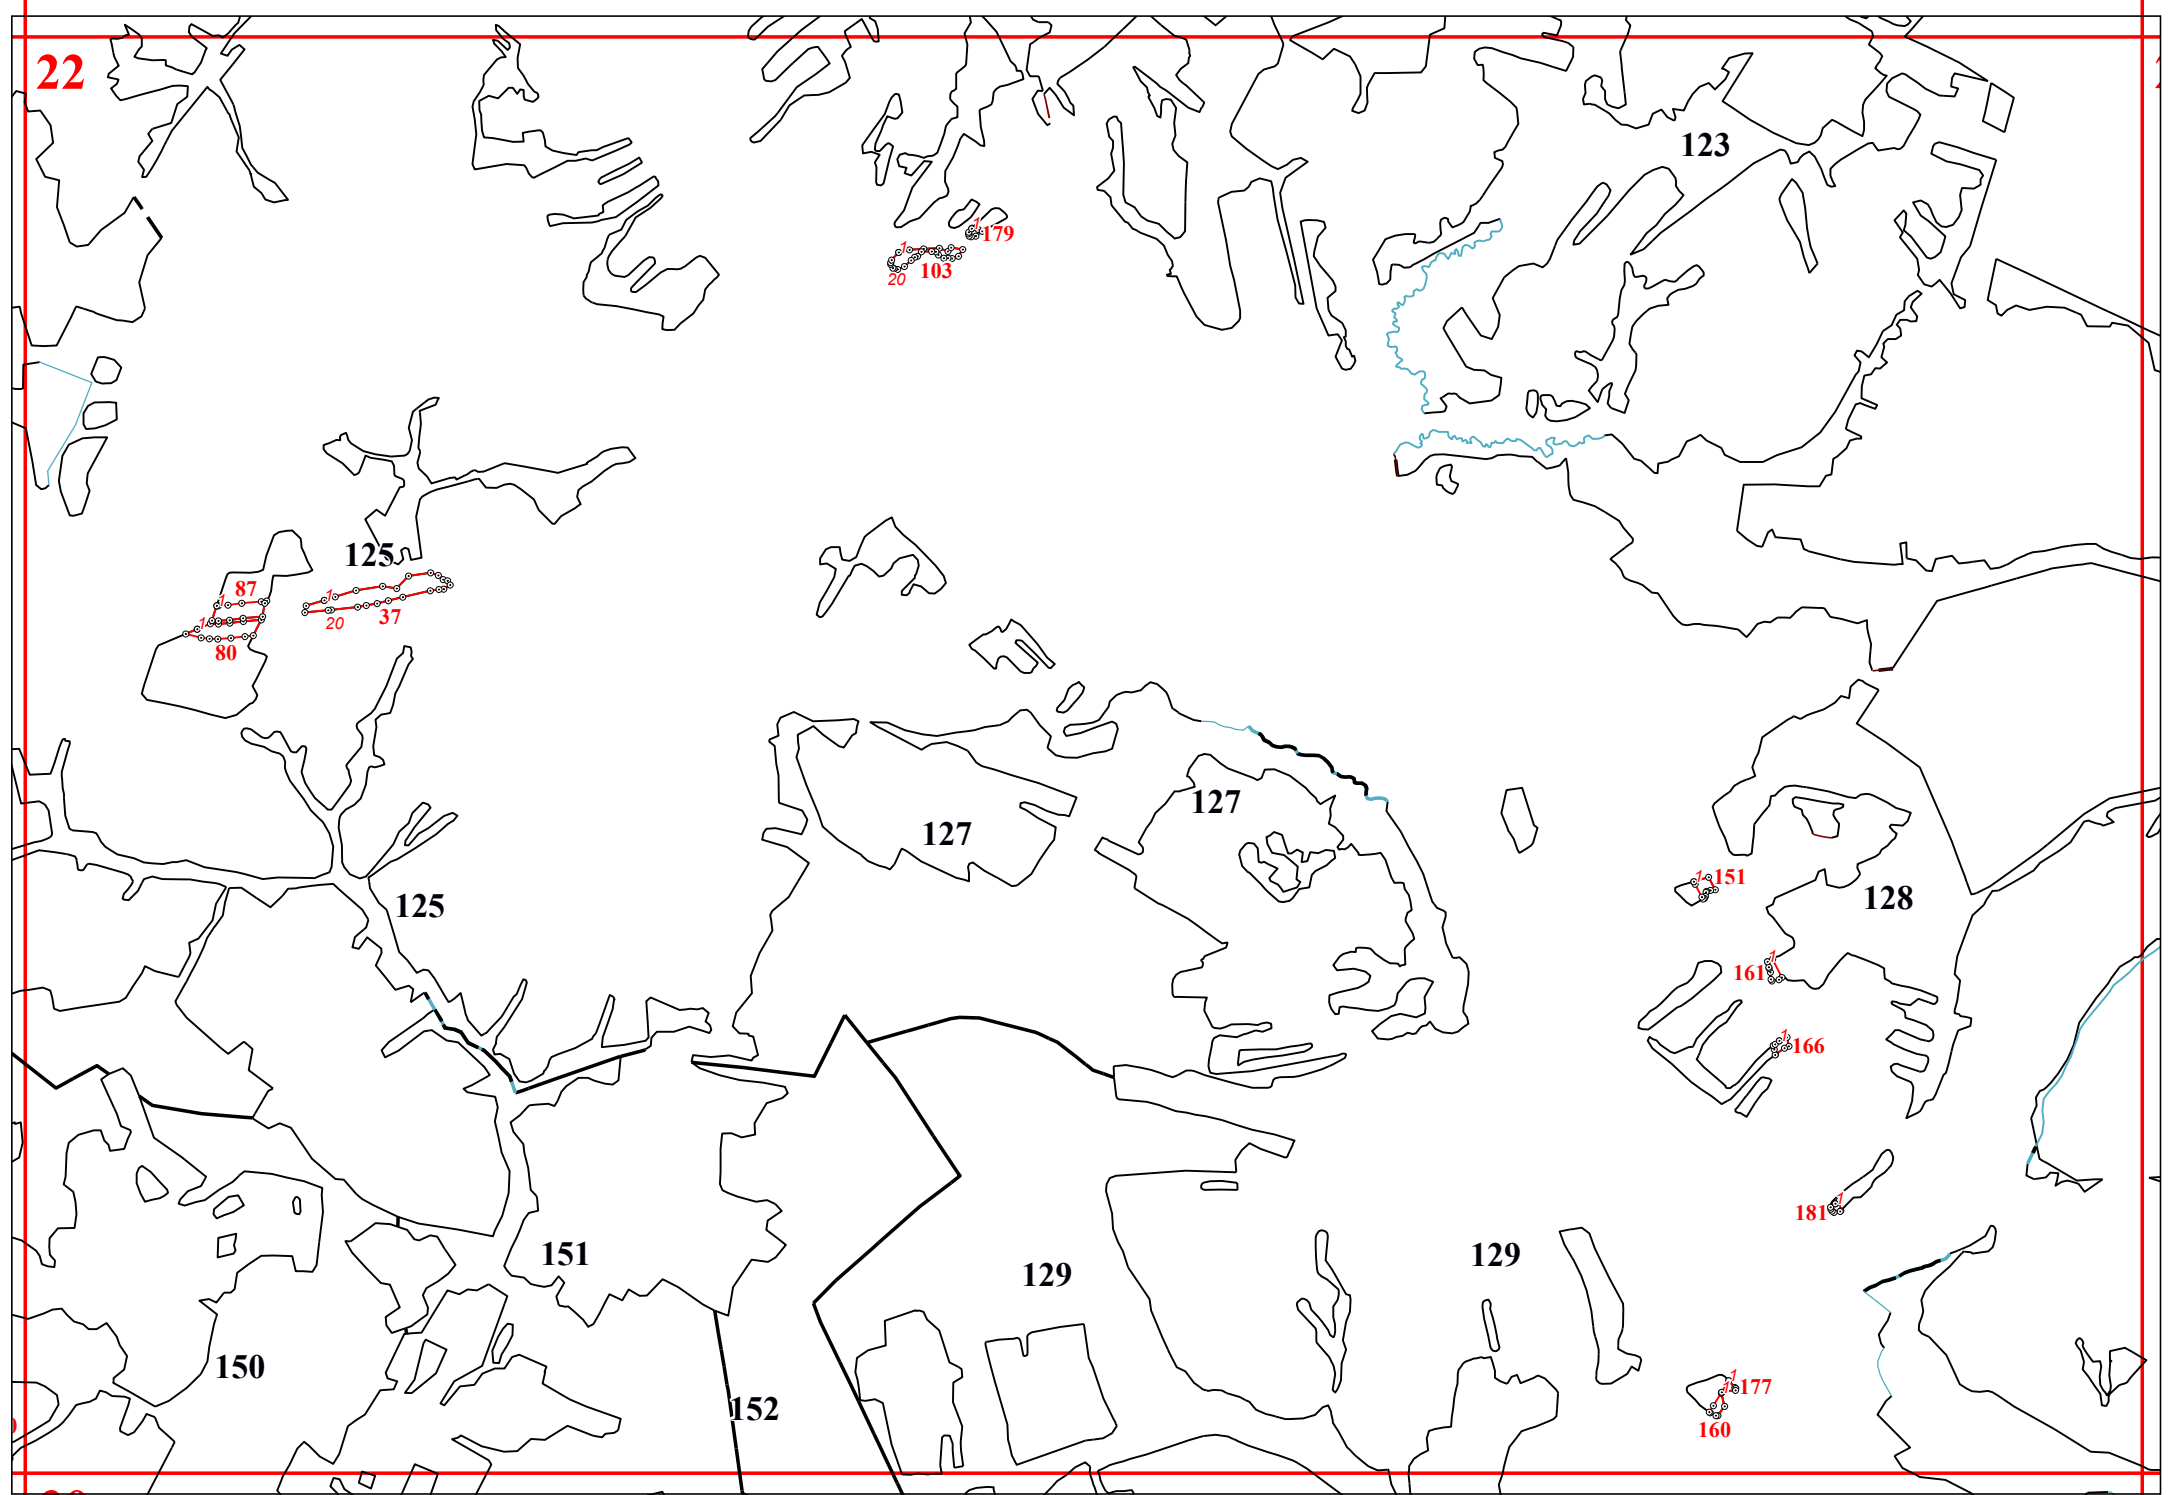

Графическое описание местоположения границ земель, на которых располагаются леса, выполняющие функции защиты природных и иных объектов (леса, расположенные в защитных полосах лесов), на территории 2-го Сусанинского участкового лесничества Судиславского лесничества Костромской области

78

110

159

22

26

156

46

58

220

221

218

193

221

224

222

223