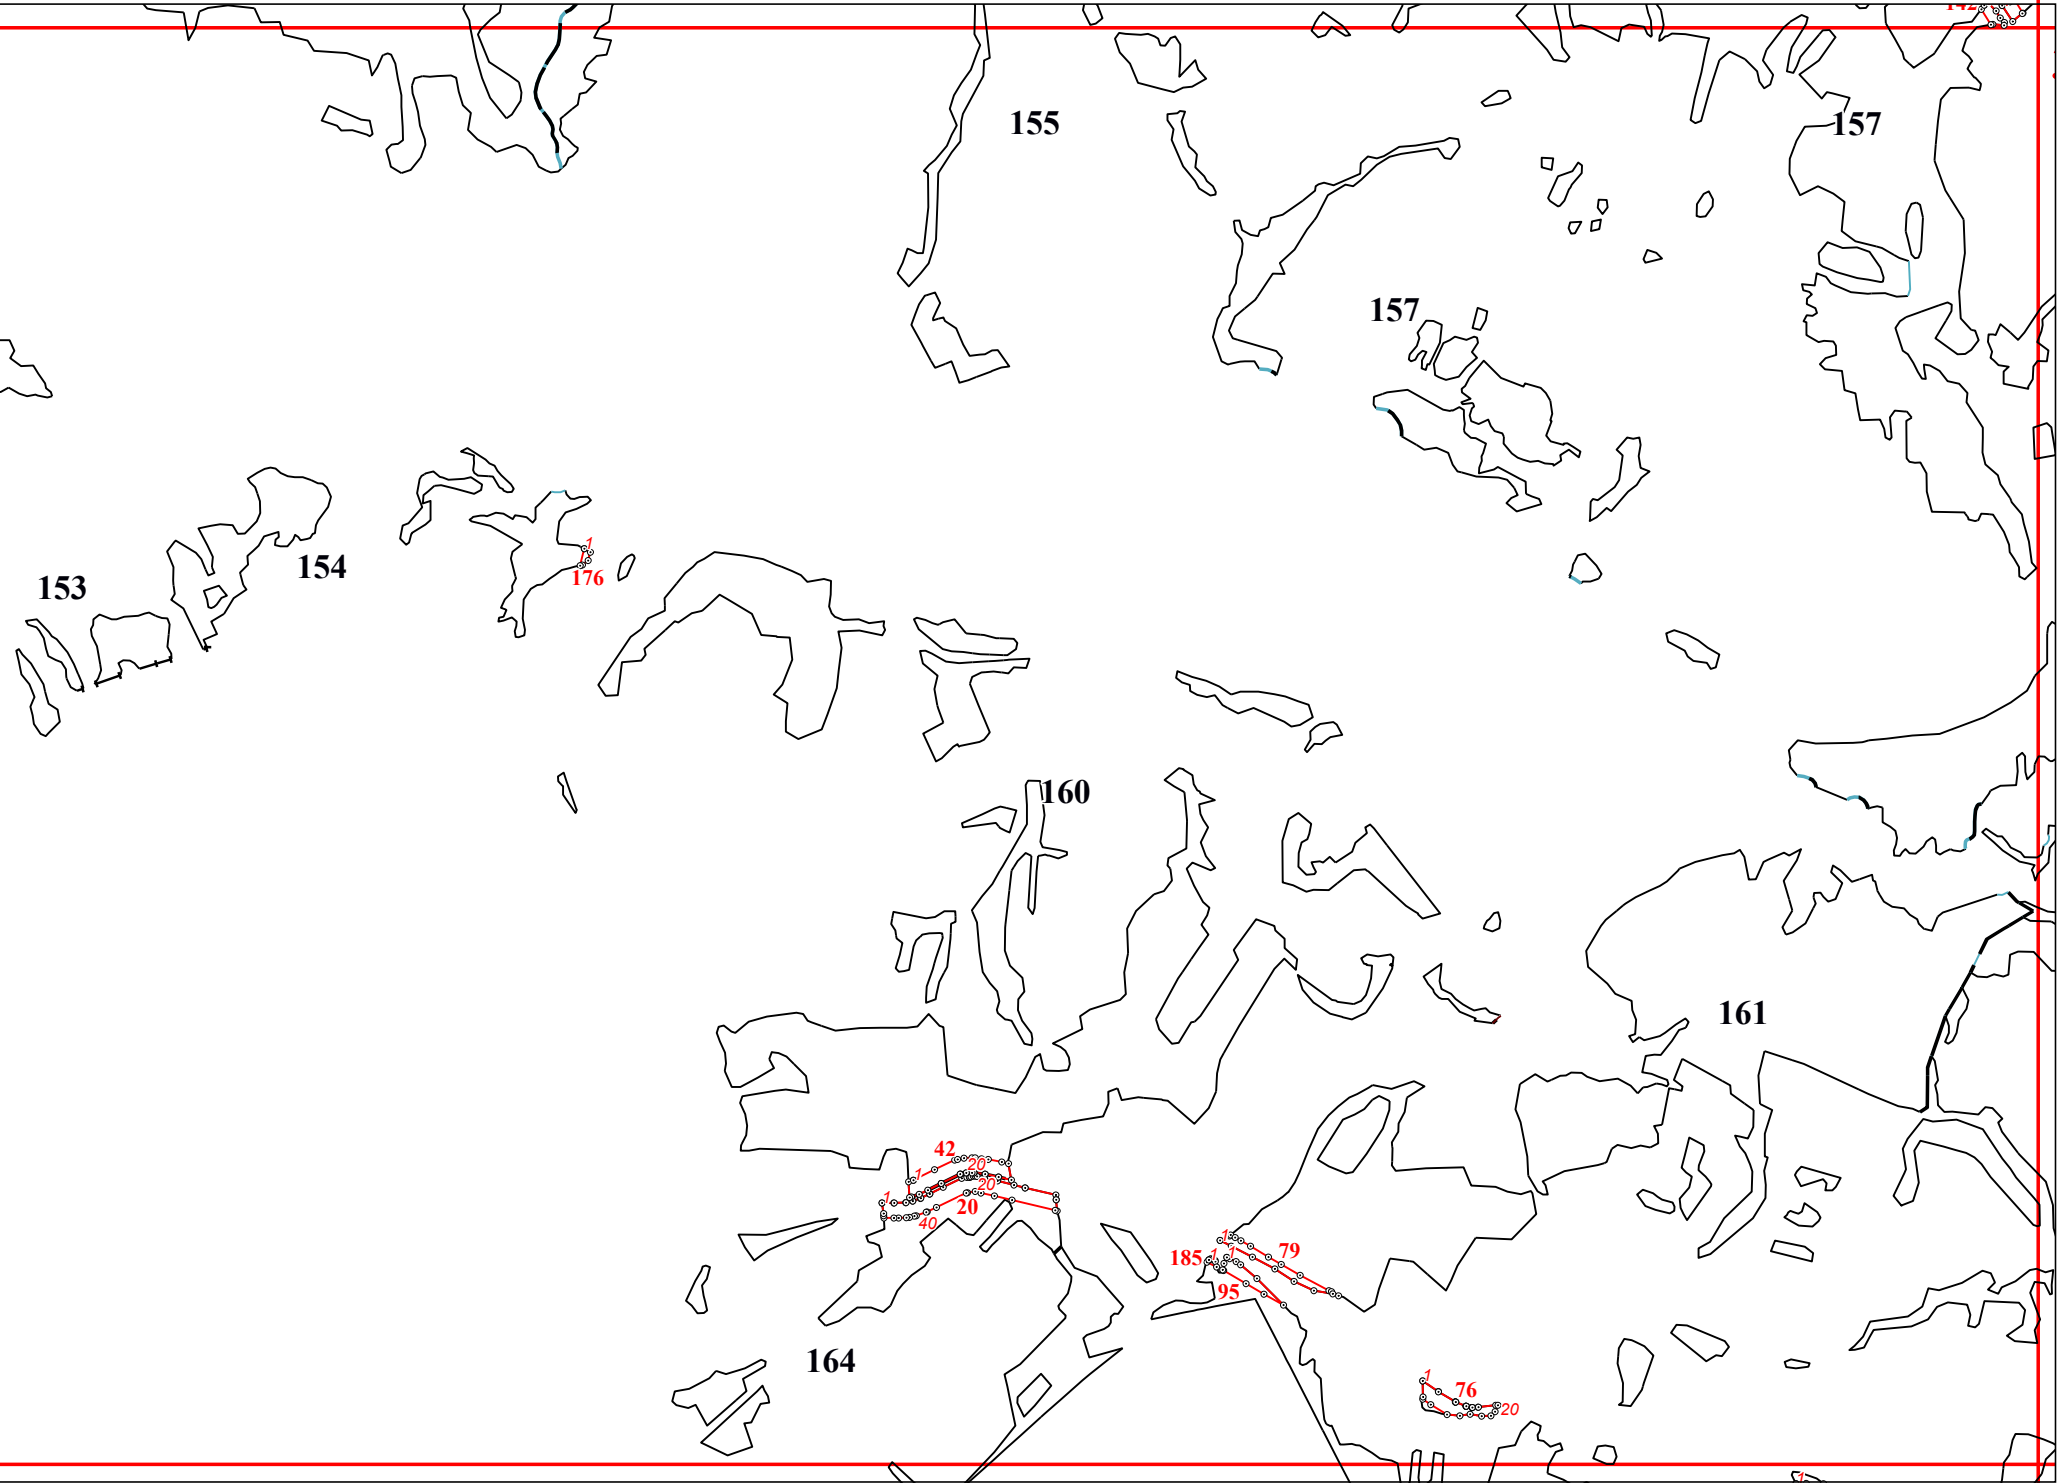

Графическое описание местоположения границ земель, на которых располагаются леса, выполняющие функции защиты природных и иных объектов (леса, расположенные в защитных полосах лесов), на территории 2-го Сусанинского участкового лесничества Судиславского лесничества Костромской области

77

29

30

31

130

141

144

145

220

221

218

193

221

224

222

223