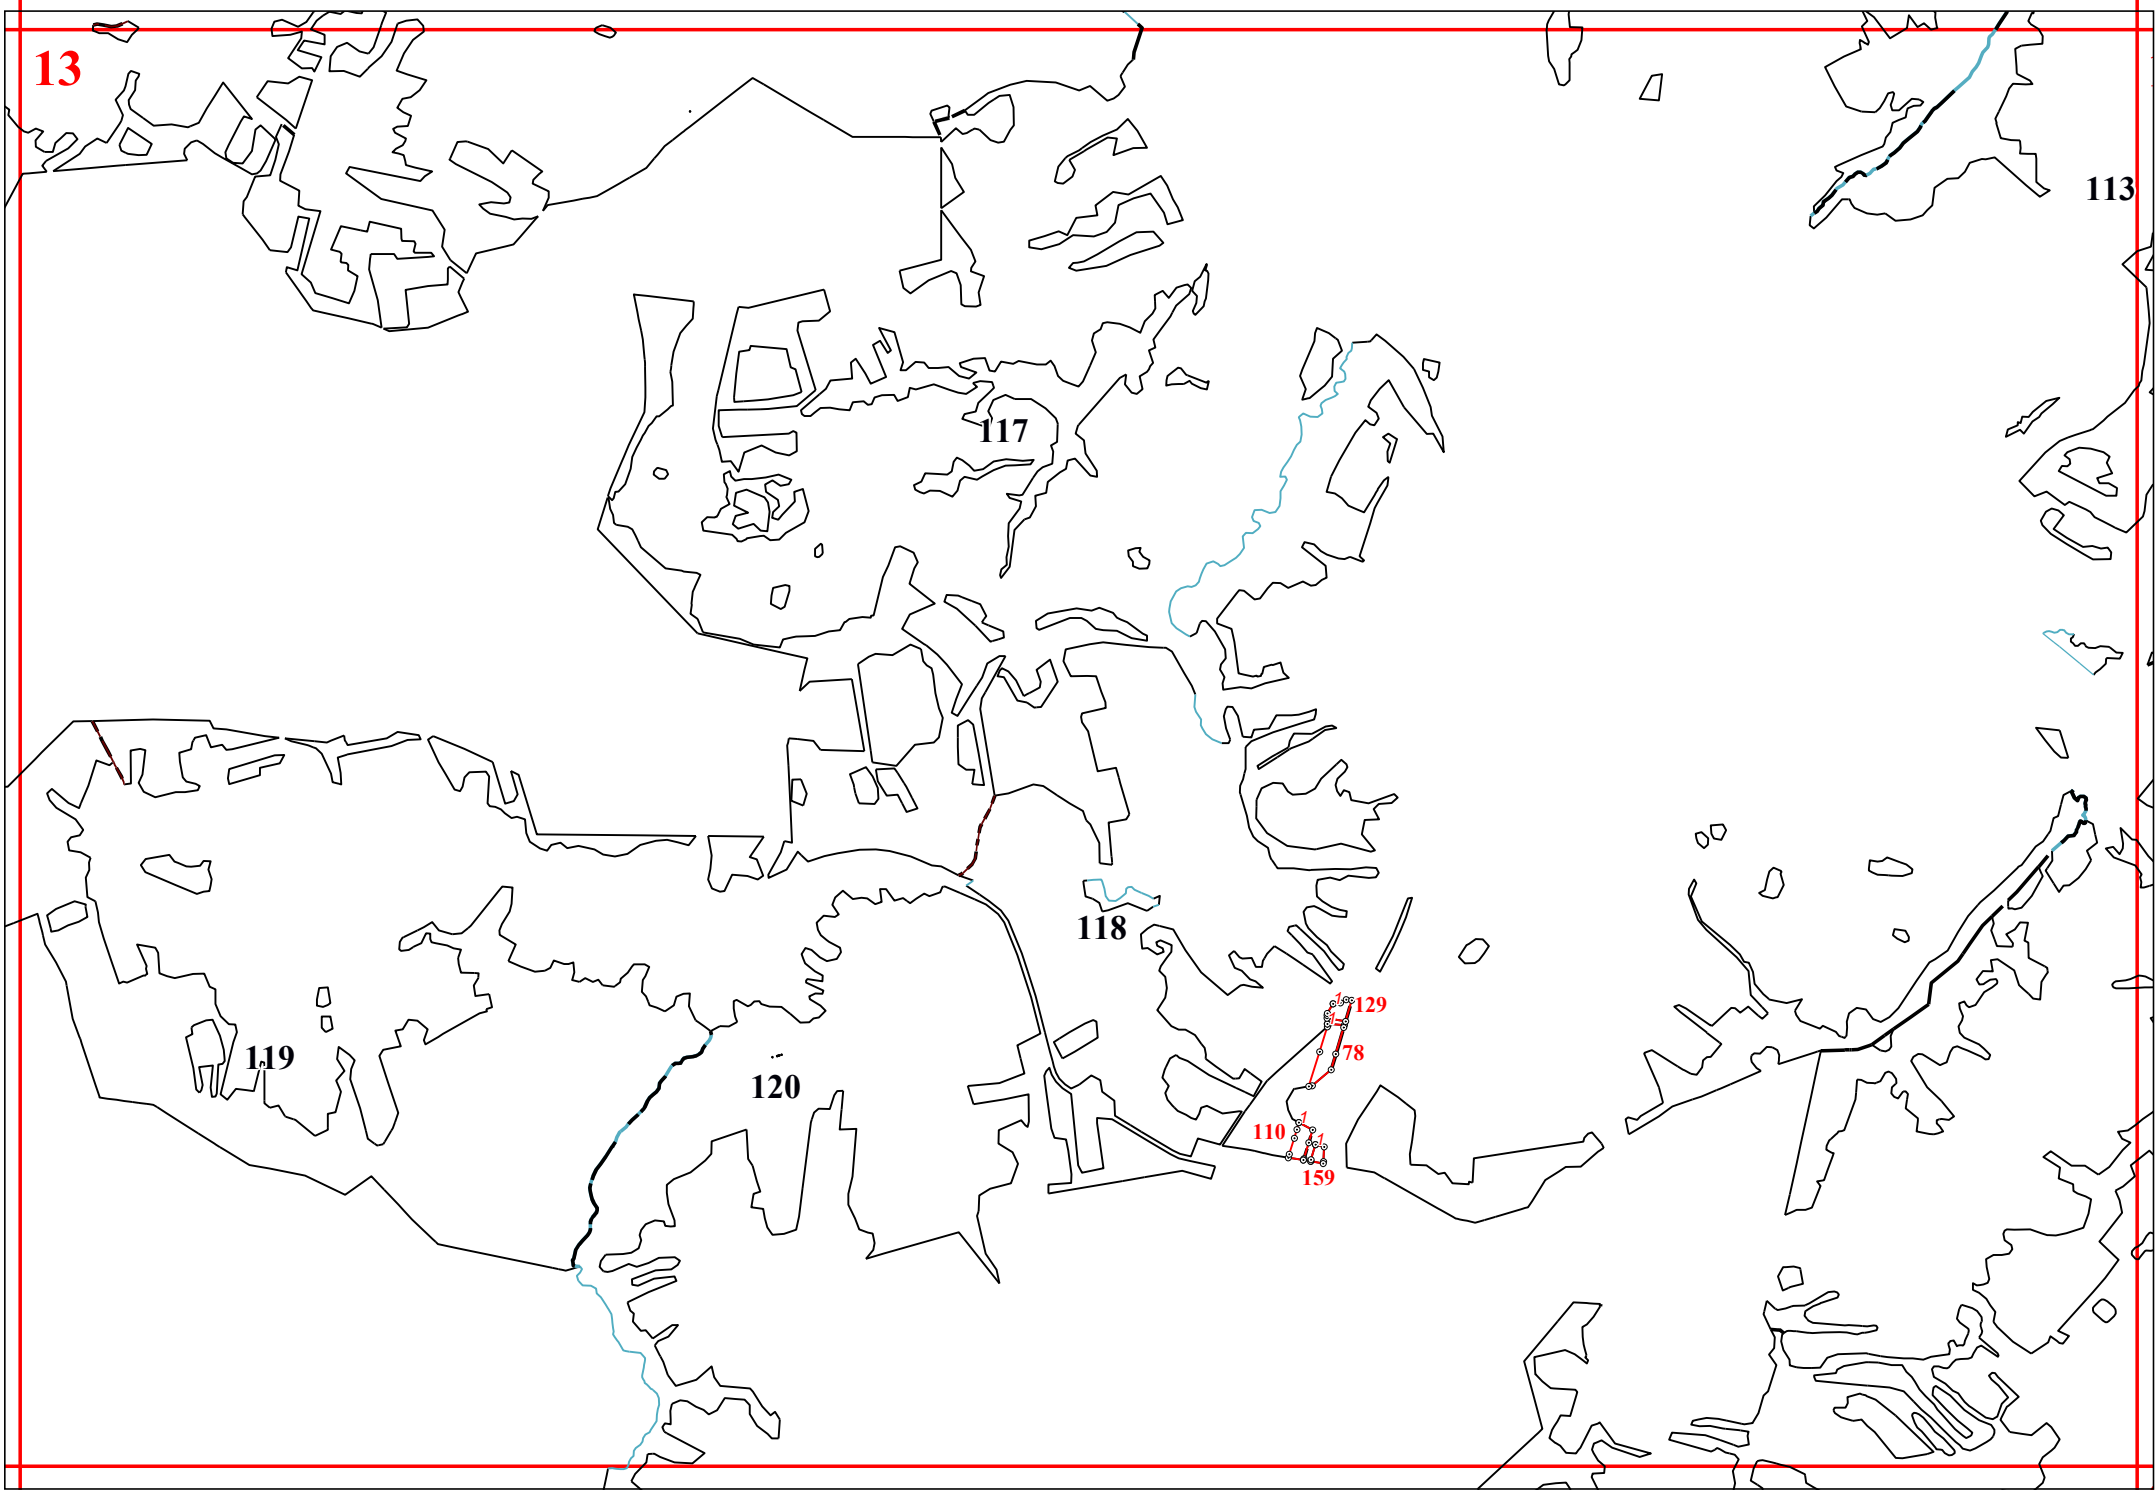

Графическое описание местоположения границ земель, на которых располагаются леса, выполняющие функции защиты природных и иных объектов (леса, расположенные в защитных полосах лесов), на территории 2-го Сусанинского участкового лесничества Судиславского лесничества Костромской области

78

110

159

22

26

156

46

58

220

221

218

193

221

224

222

223