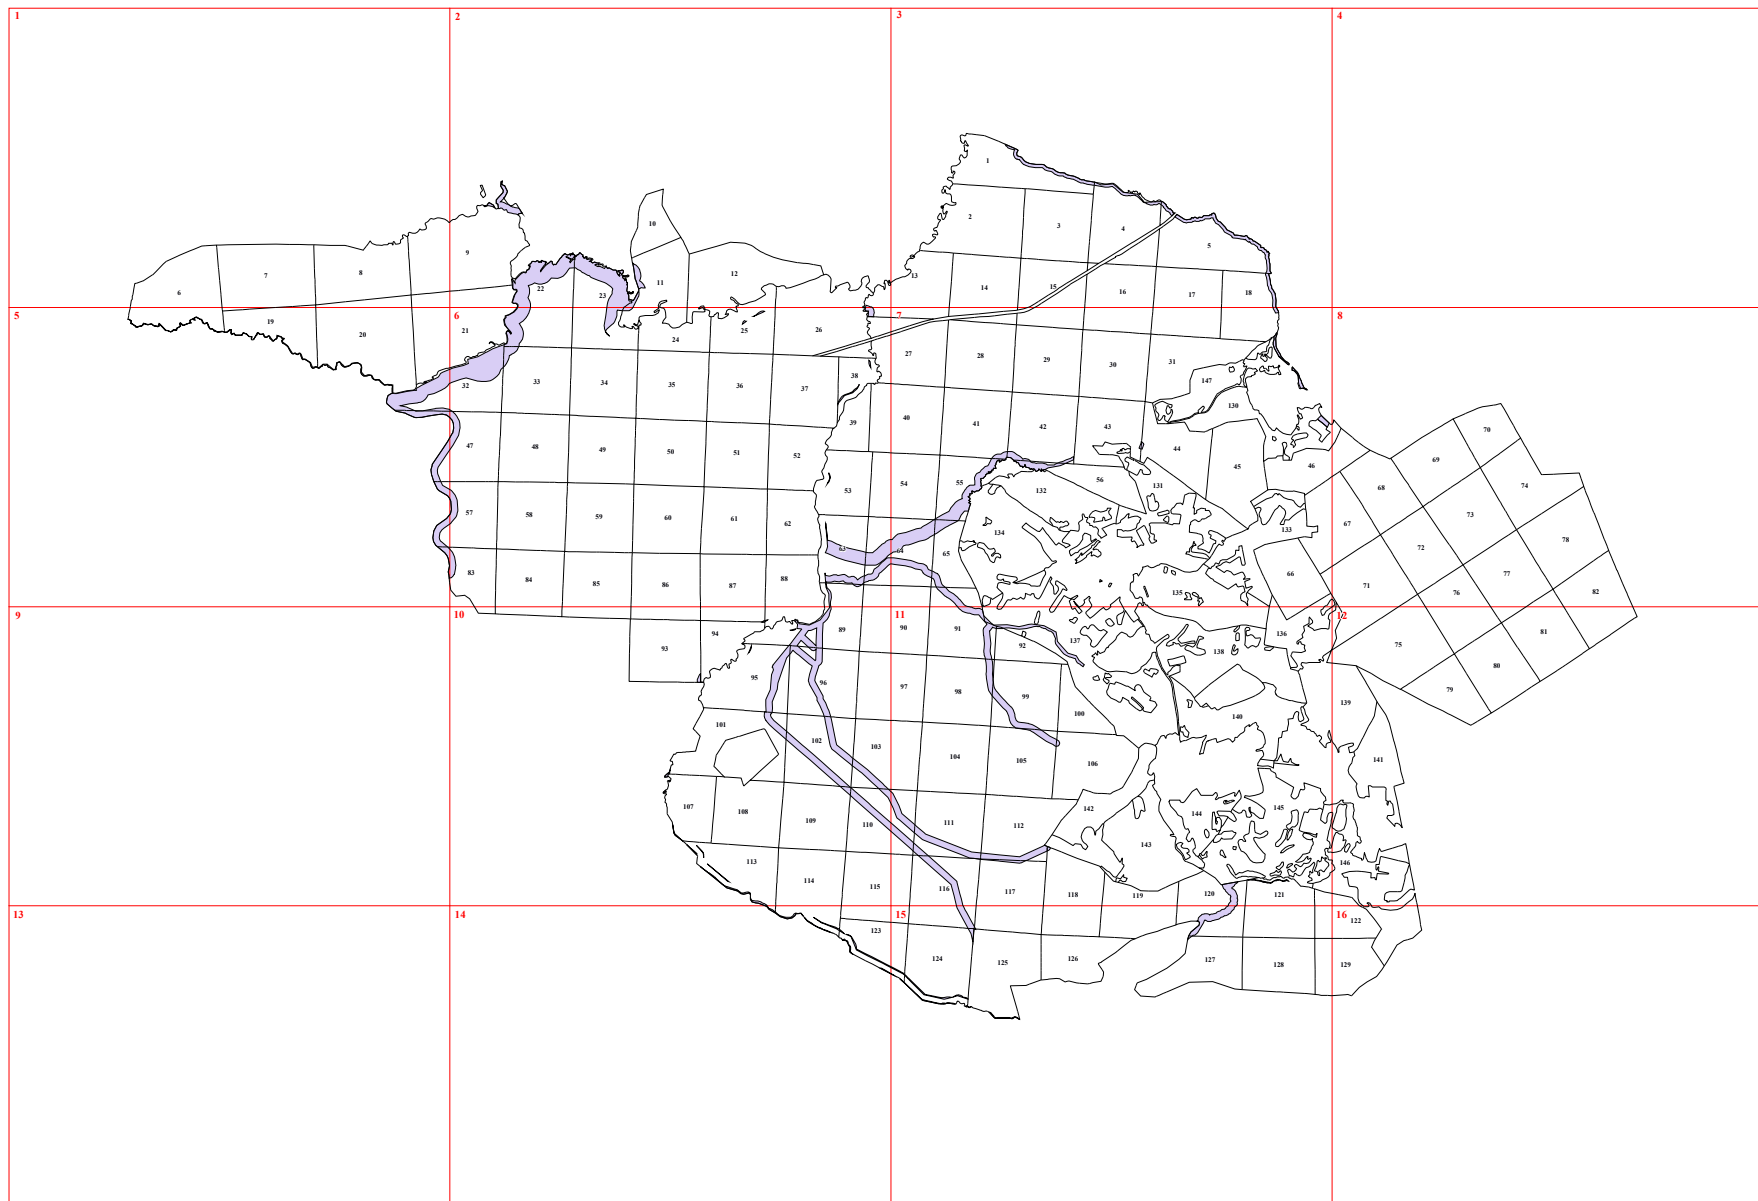

**Графическое описание местоположения границ земель, на
которых располагаются леса, расположенные в водоохранных
зонах, на территории Старосельского участкового лесничества
Еленского лесничества Калужской области**

Приложение № 14 к приказу Рослесхоза
от 28.02.2023 № 297

5

10

11

90

91

92

137

136

138

97

98

99

100

140

104

640

600

620

116

760

720

117

118