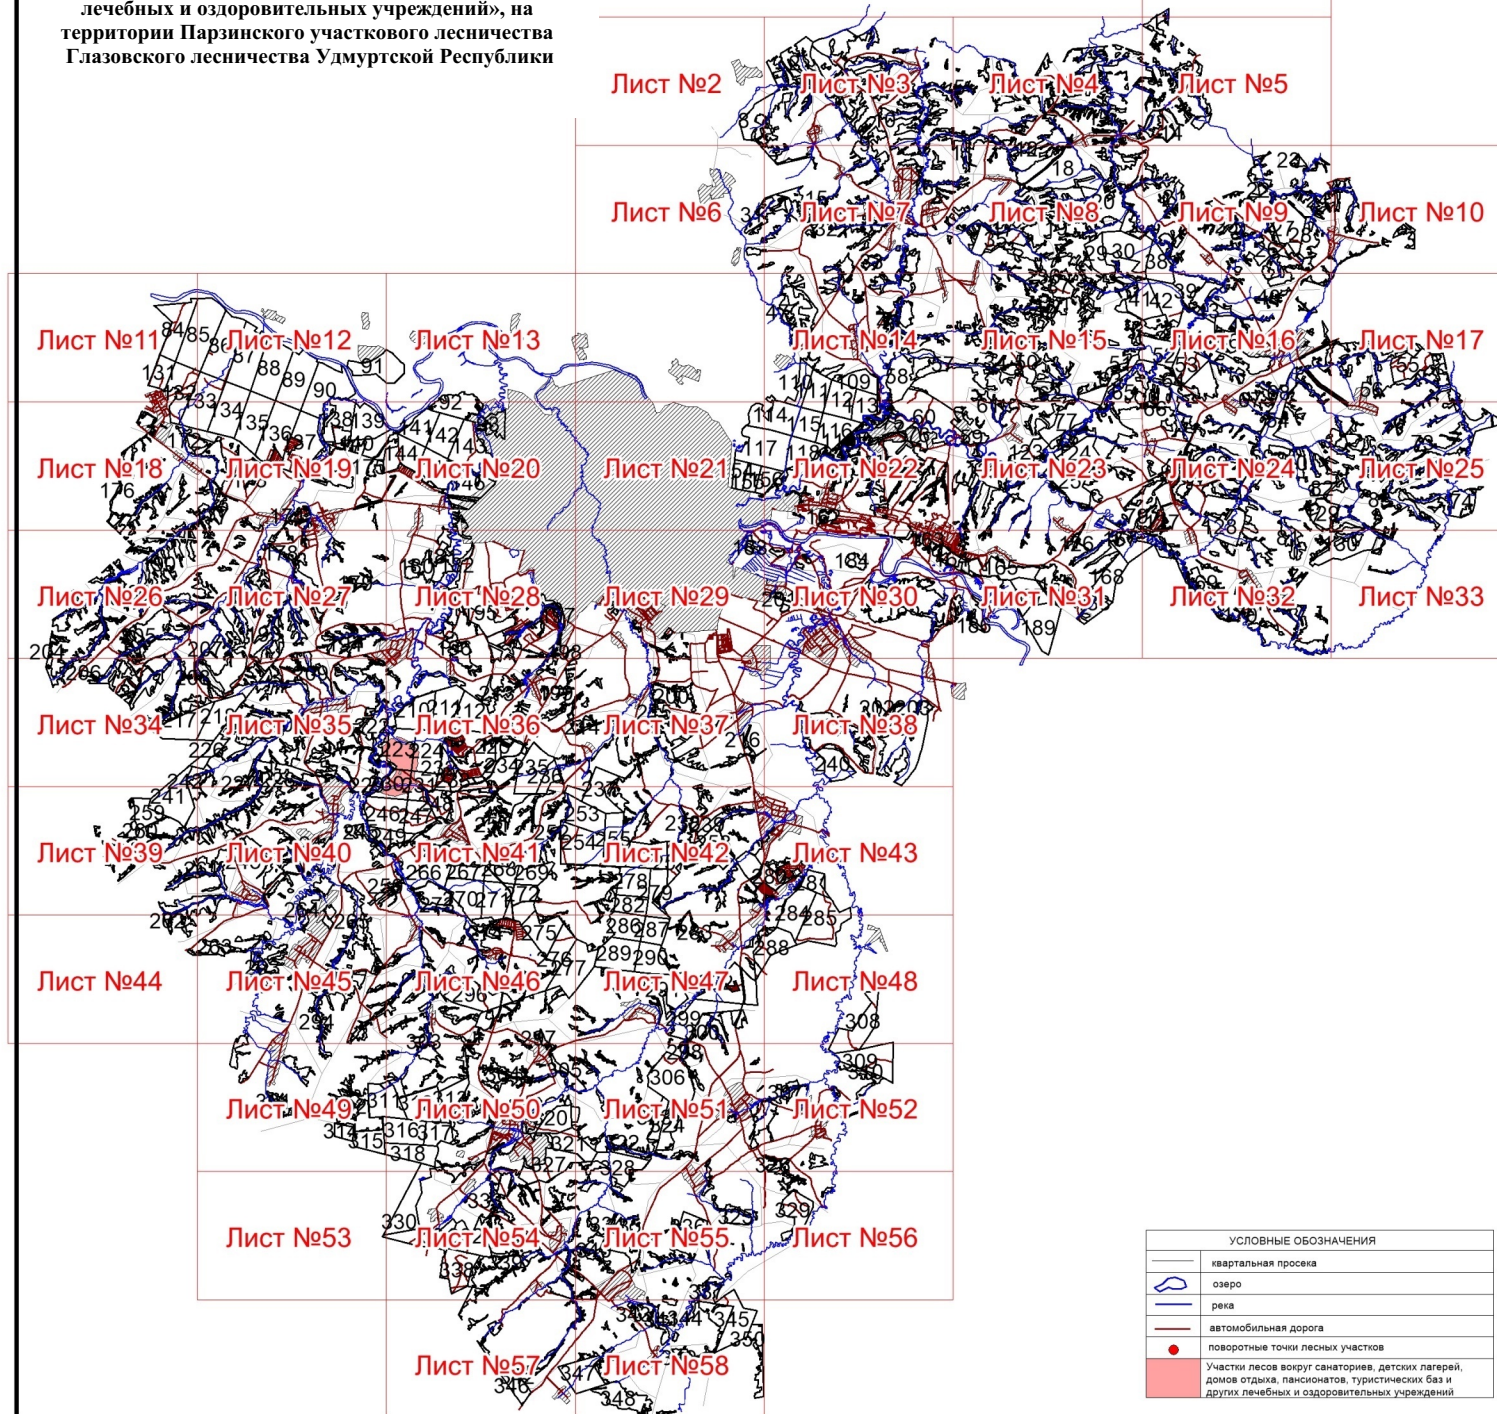

Графическое описание местоположения границ земель, на которых располагаются особо защитные участки лесов «участки лесов вокруг санаториев, детских лагерей, домов отдыха, пансионатов, туристических баз и других лечебных и оздоровительных учреждений», на территории Парзинского участкового лесничества Глазовского лесничества Удмуртской Республики

Лист №1

УСЛОВНЫЕ ОБОЗНАЧЕНИЯ	
	квартальная просека
	озеро
	река
	автомобильная дорога
	поворотные точки лесных участков
	Участки лесов вокруг санаториев, детских лагерей, домов отдыха, пансионатов, туристических баз и других лечебных и оздоровительных учреждений

230

227

228

229

230

246

245

244

266

267

268

269

250

270

271

272