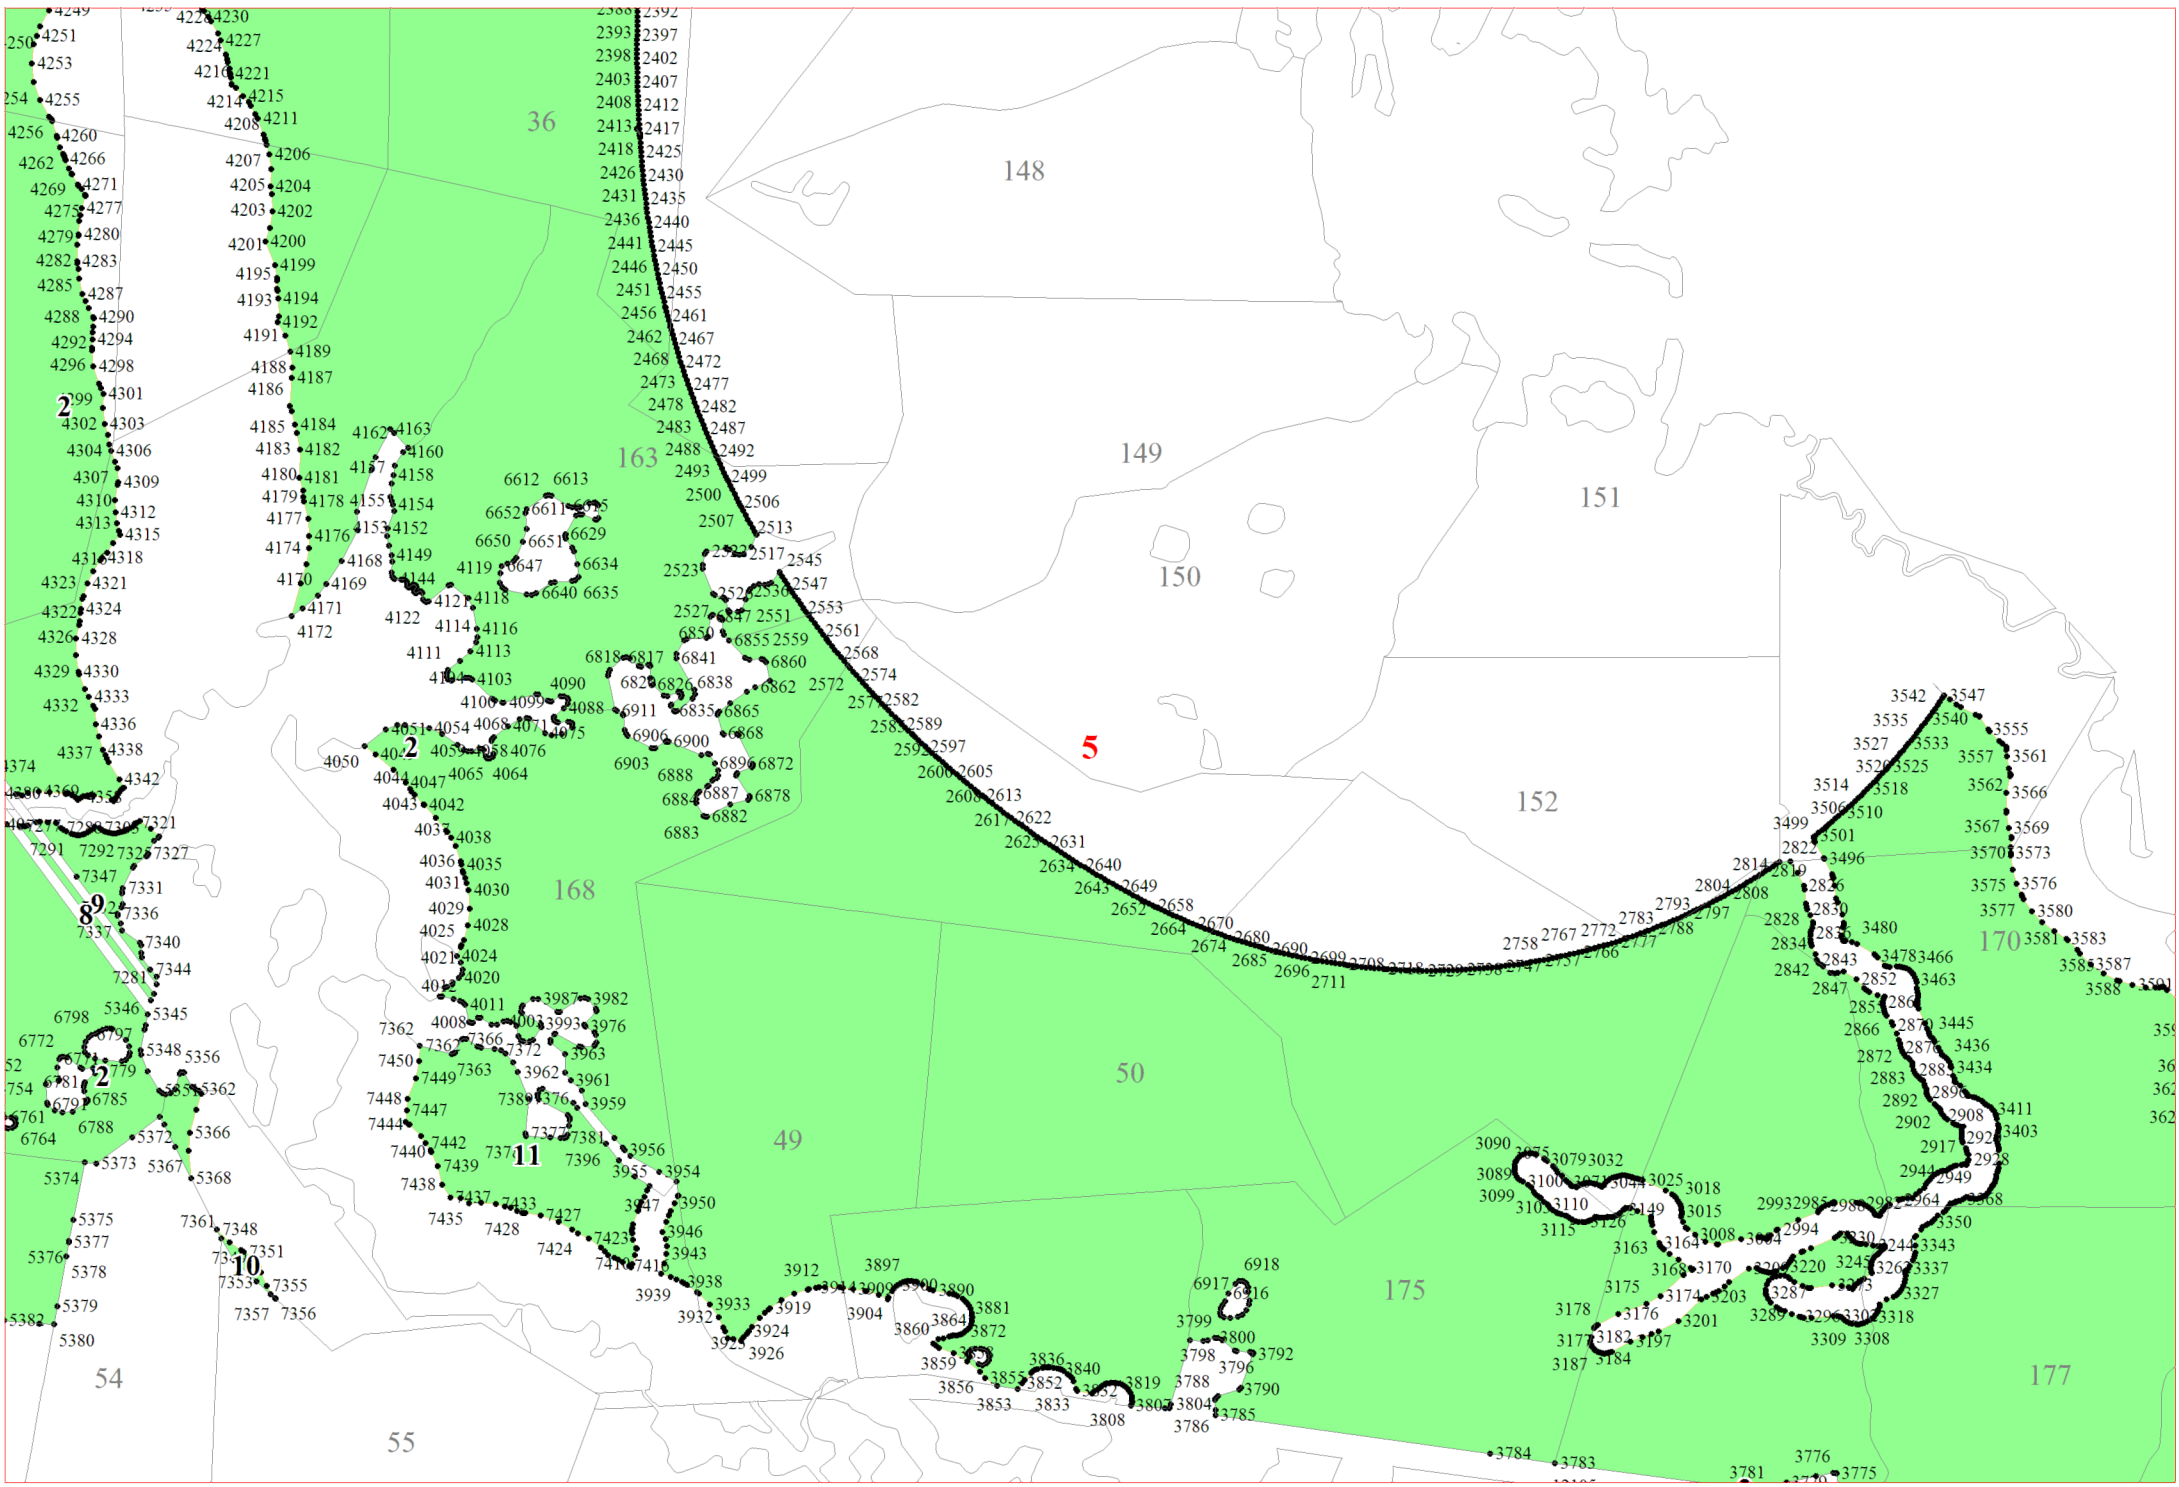

**Графическое описание местоположения границ земель,
на которых располагаются эксплуатационные леса,
на территории Боровенковского участкового лесничества
Окуловского лесничества
Новгородской области**

Приложение № 10 к приказу Рослесхоза
от 28.02.2023 № 313

6

7

8

18