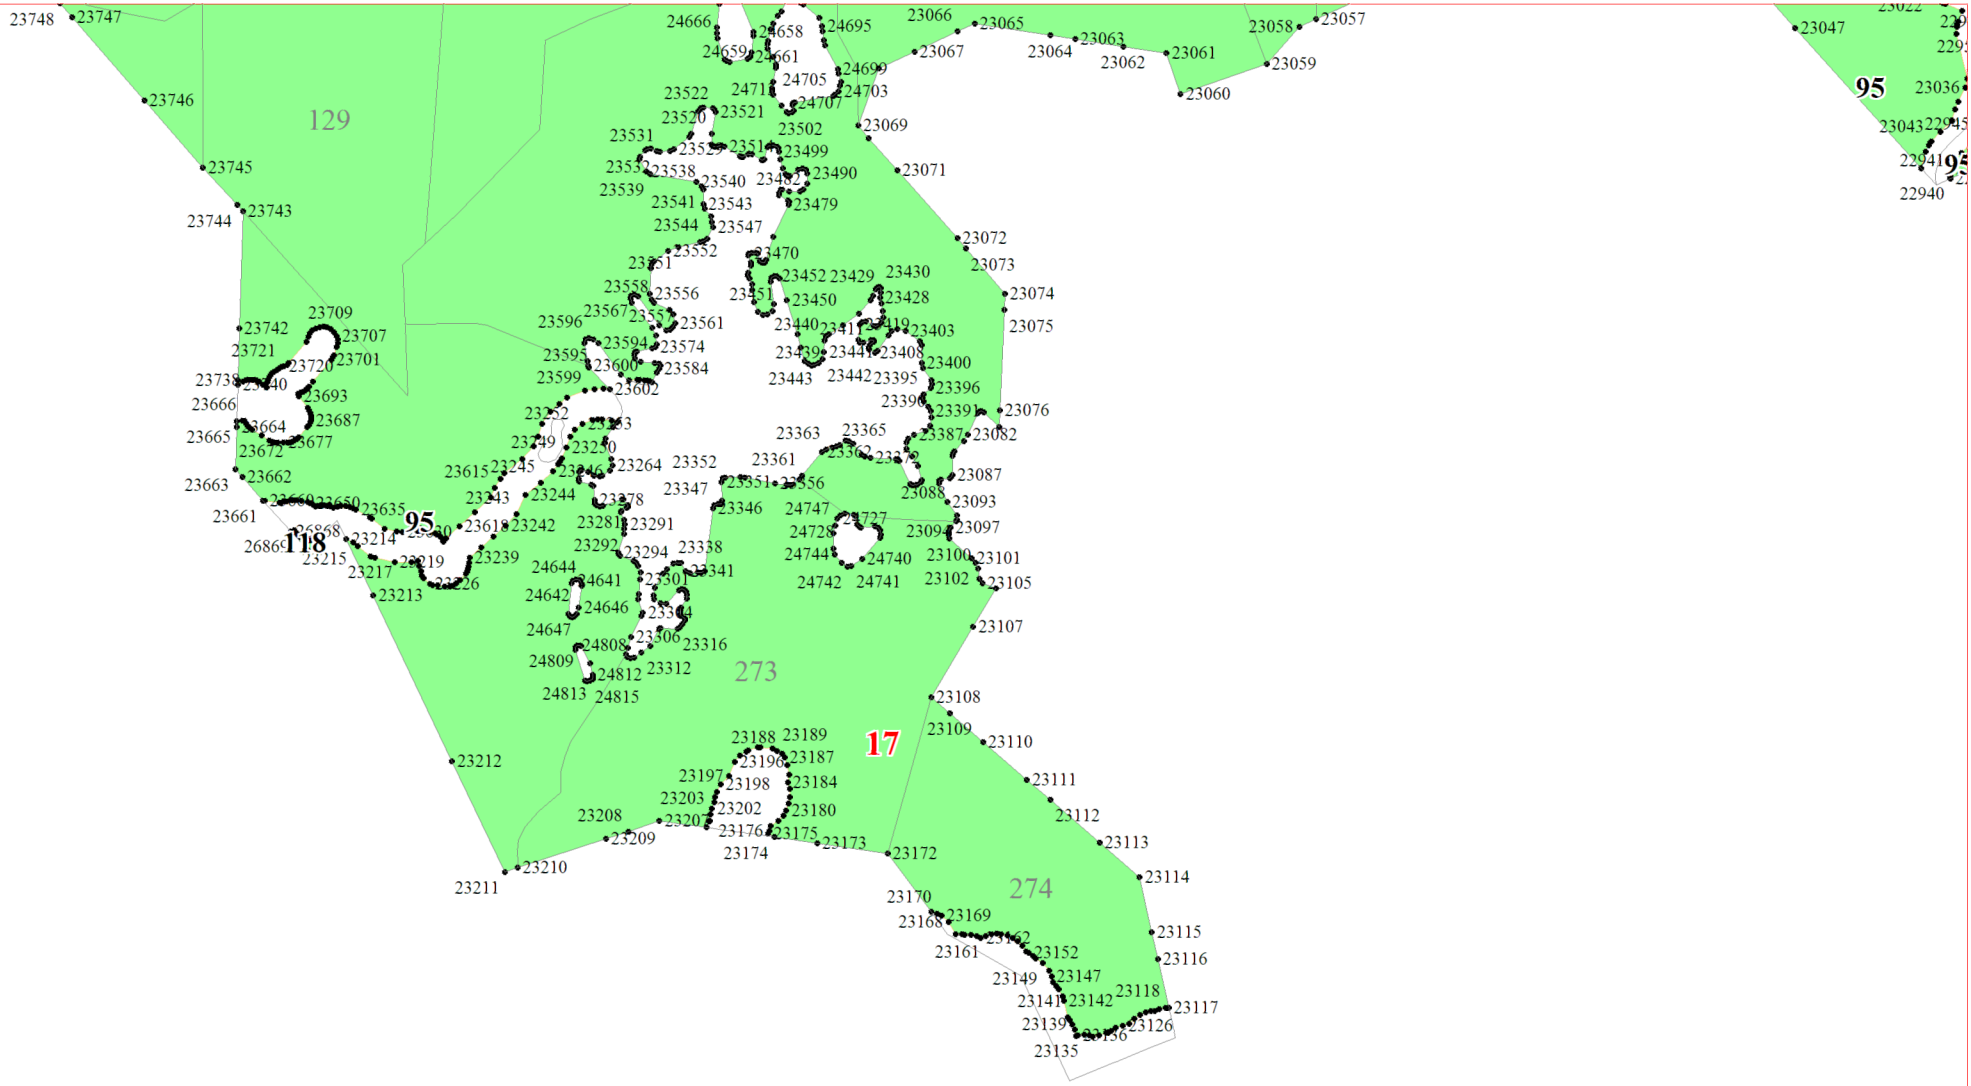

**Графическое описание местоположения границ земель,
на которых располагаются эксплуатационные леса,
на территории Боровенковского участкового лесничества
Окуловского лесничества
Новгородской области**

Приложение № 10 к приказу Рослесхоза
от 28.02.2023 № 313

6

7

8

18