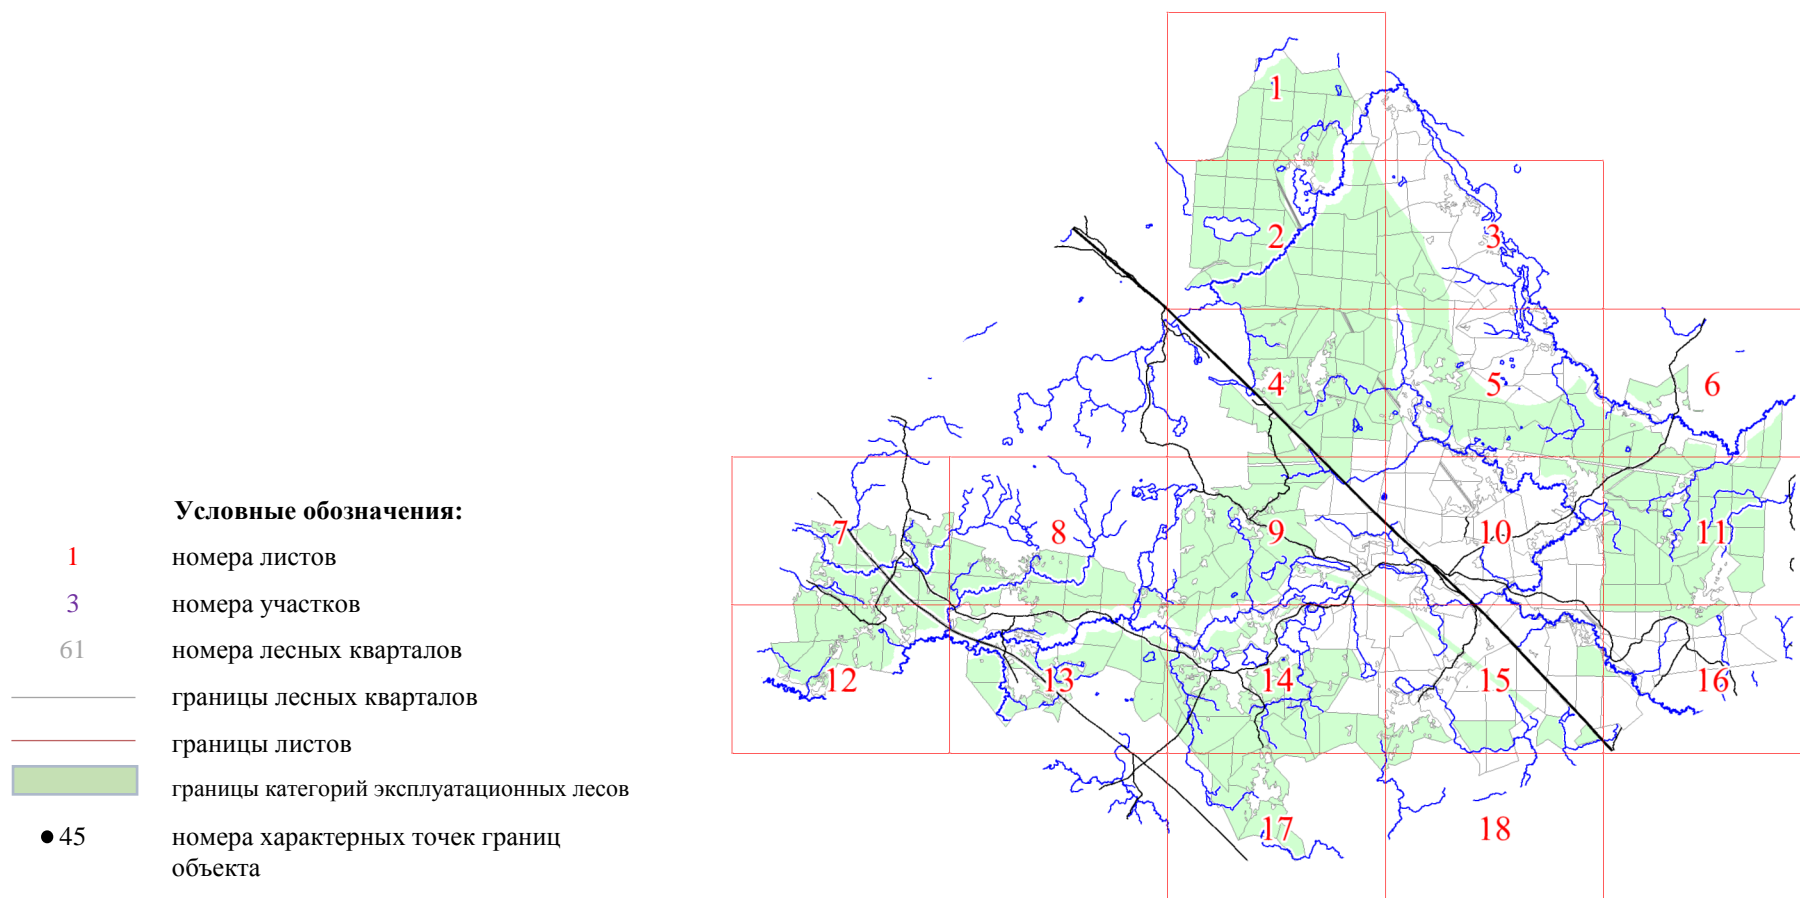

**Графическое описание местоположения границ земель,
на которых располагаются эксплуатационные леса,
на территории Боровенковского участкового лесничества
Окуловского лесничества
Новгородской области**

Приложение № 10 к приказу Рослесхоза
от 28.02.2023 № 313