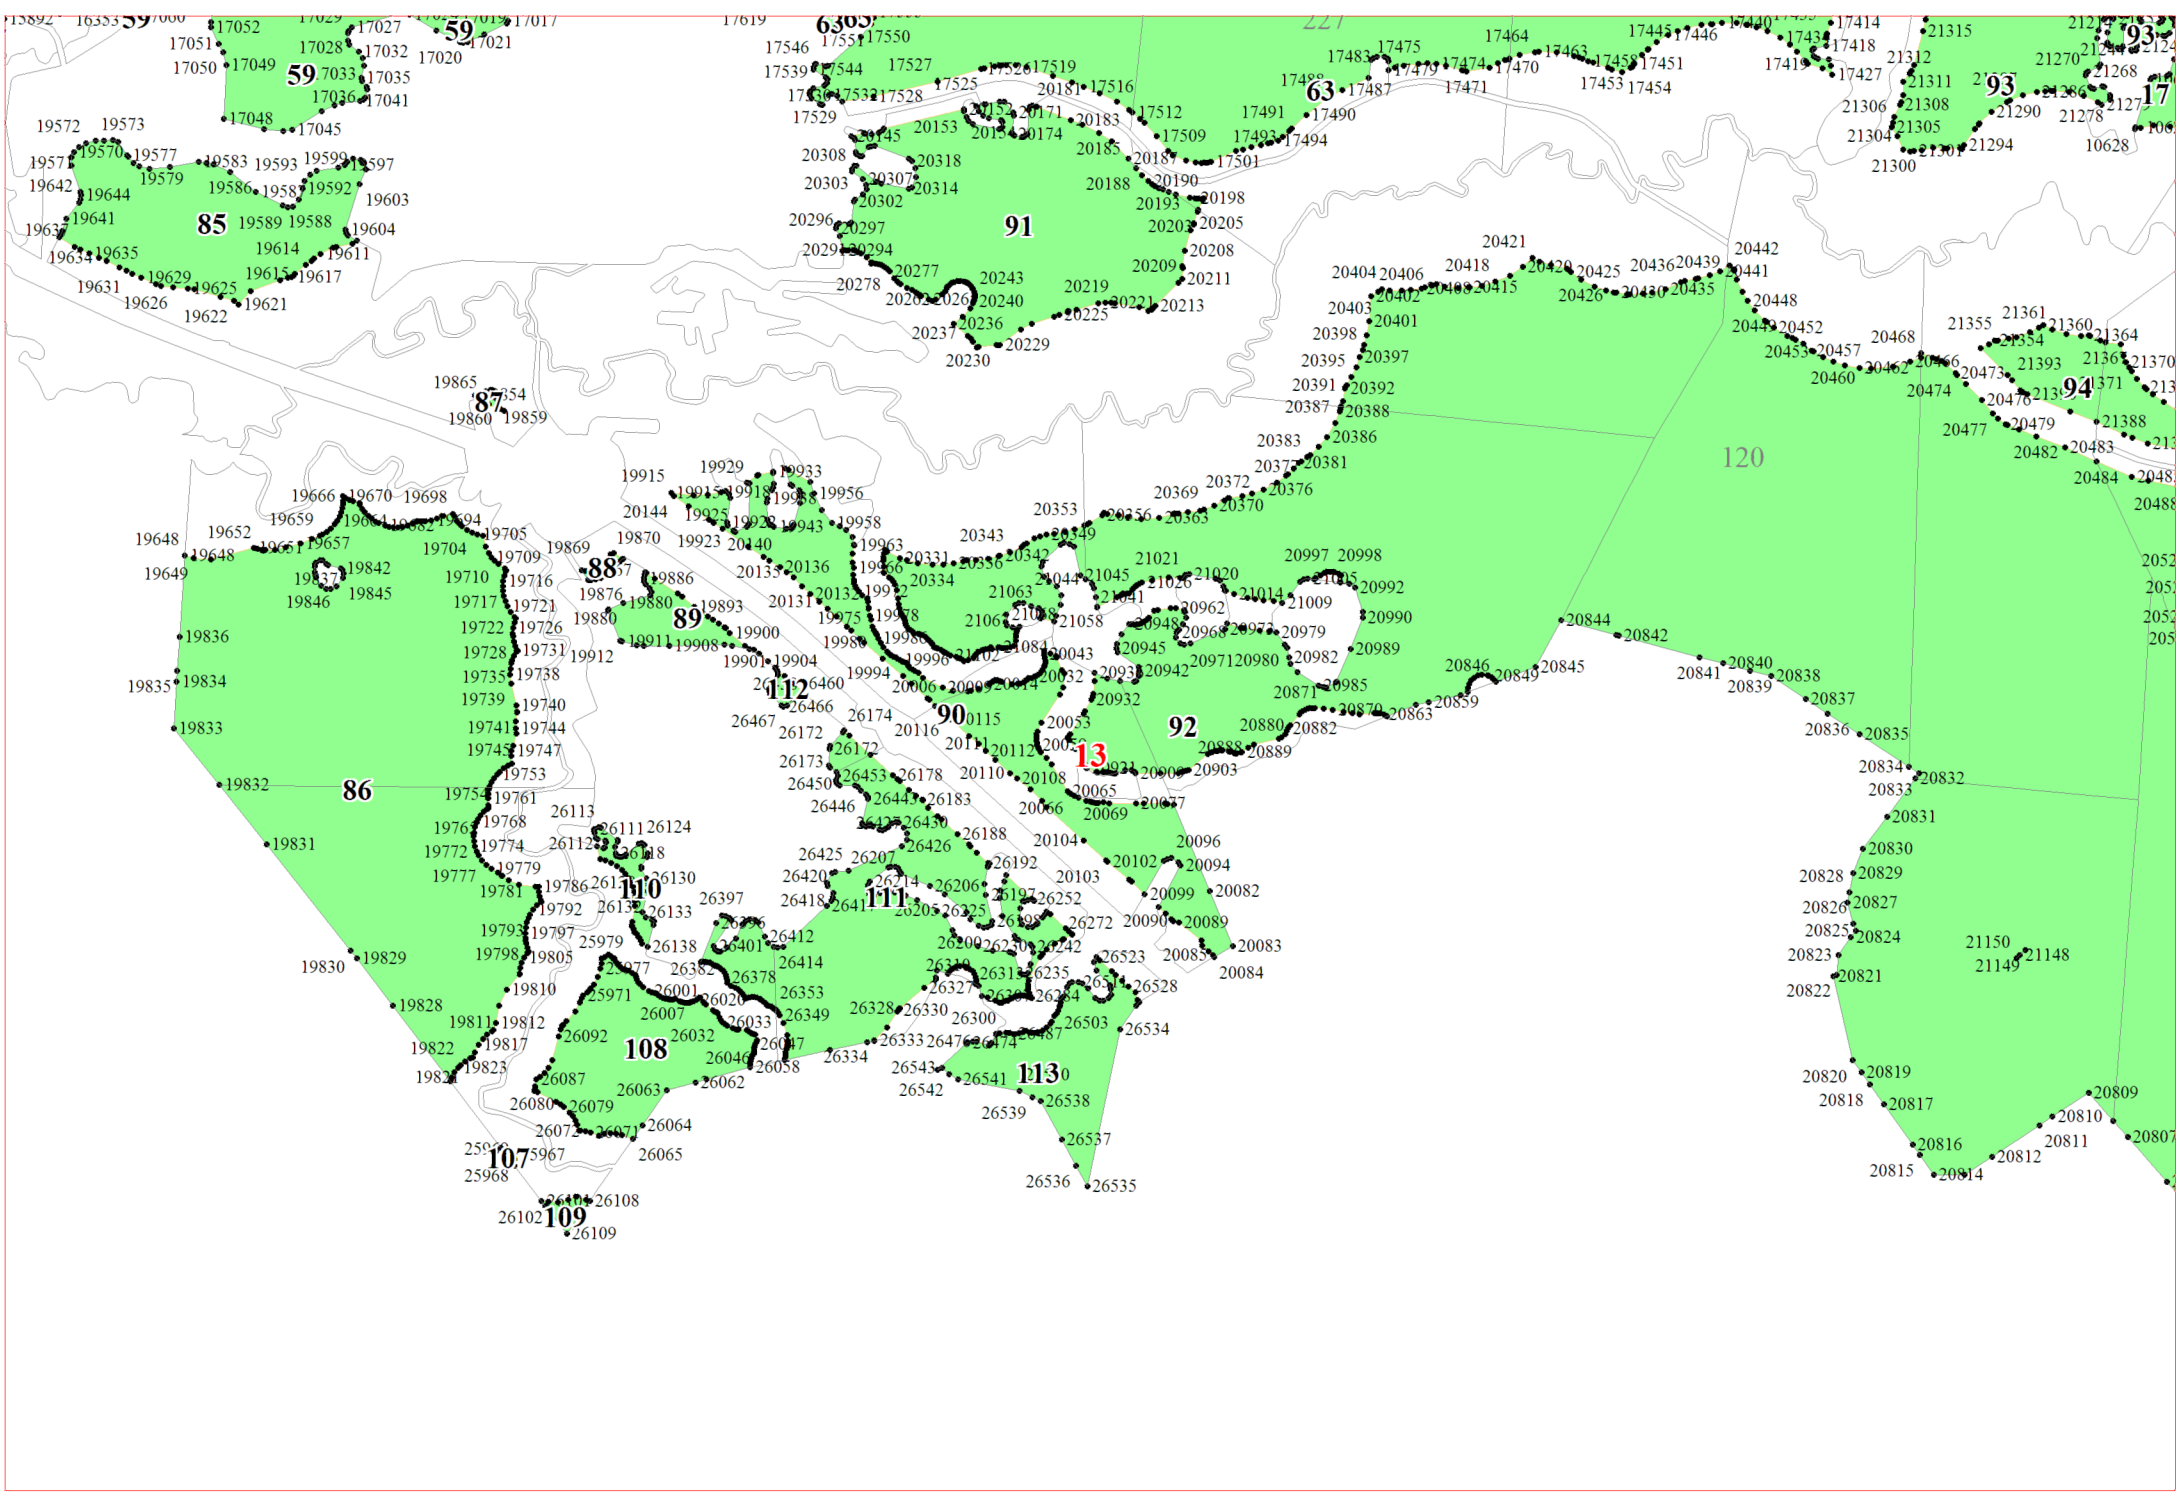

**Графическое описание местоположения границ земель,
на которых располагаются эксплуатационные леса,
на территории Боровенковского участкового лесничества
Окуловского лесничества
Новгородской области**

Приложение № 10 к приказу Рослесхоза
от 28.02.2023 № 313

6

7

8

18