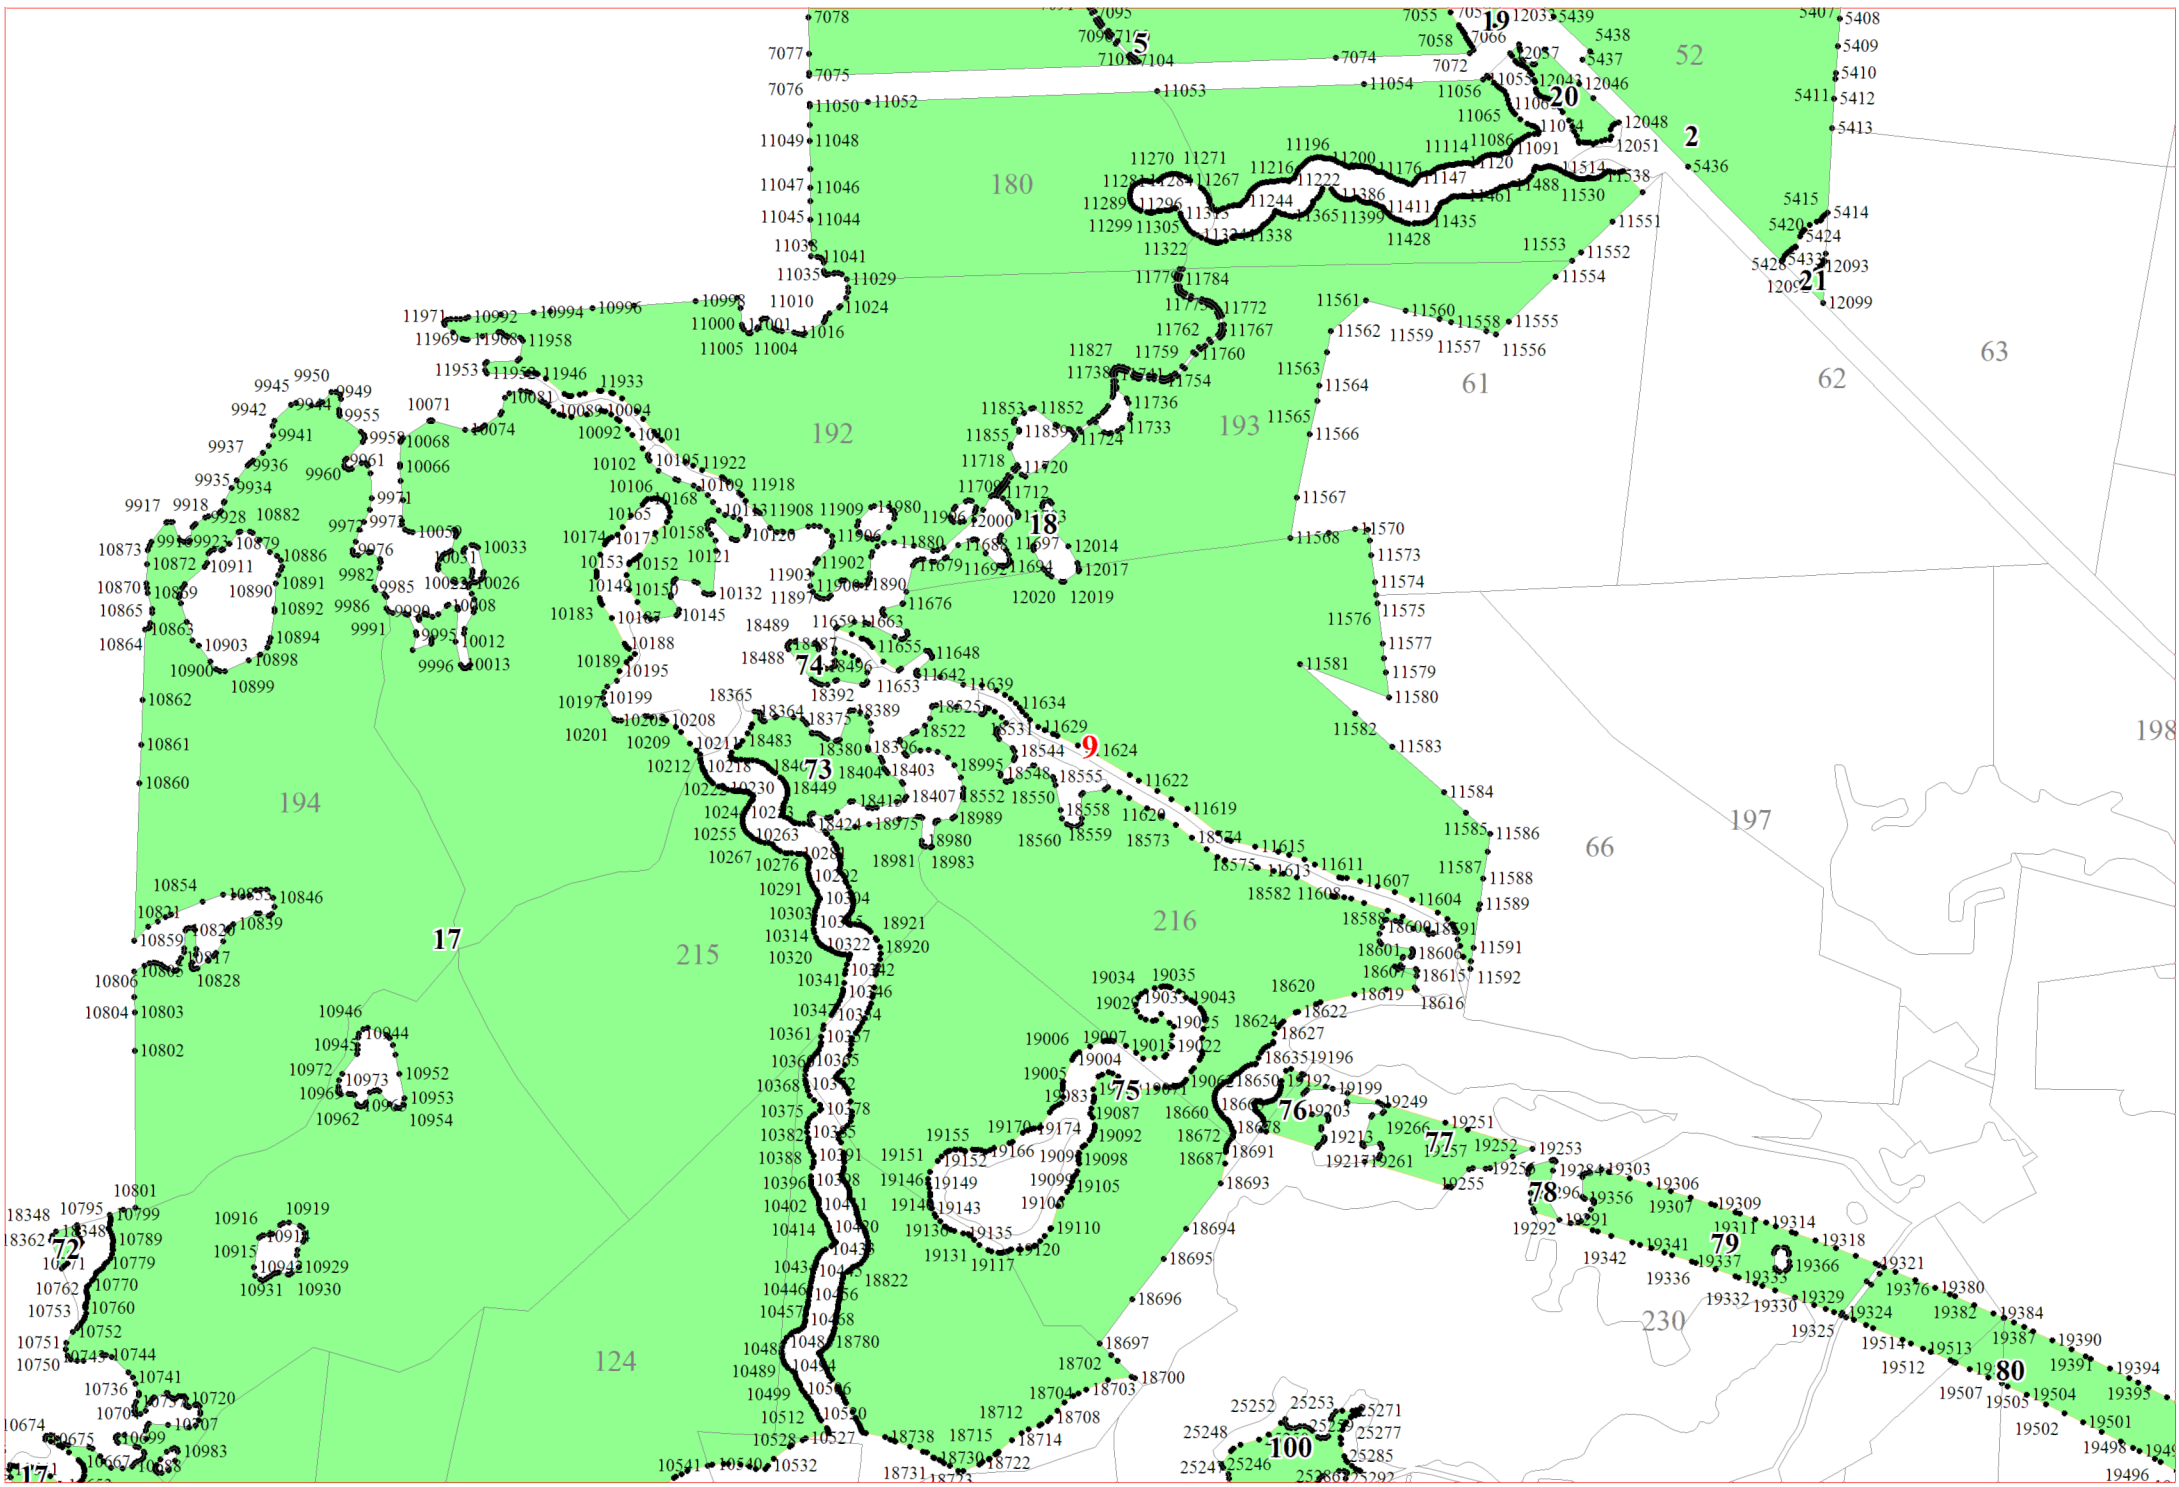

**Графическое описание местоположения границ земель,
на которых располагаются эксплуатационные леса,
на территории Боровенковского участкового лесничества
Окуловского лесничества
Новгородской области**

Приложение № 10 к приказу Рослесхоза
от 28.02.2023 № 313

6

7

8

18