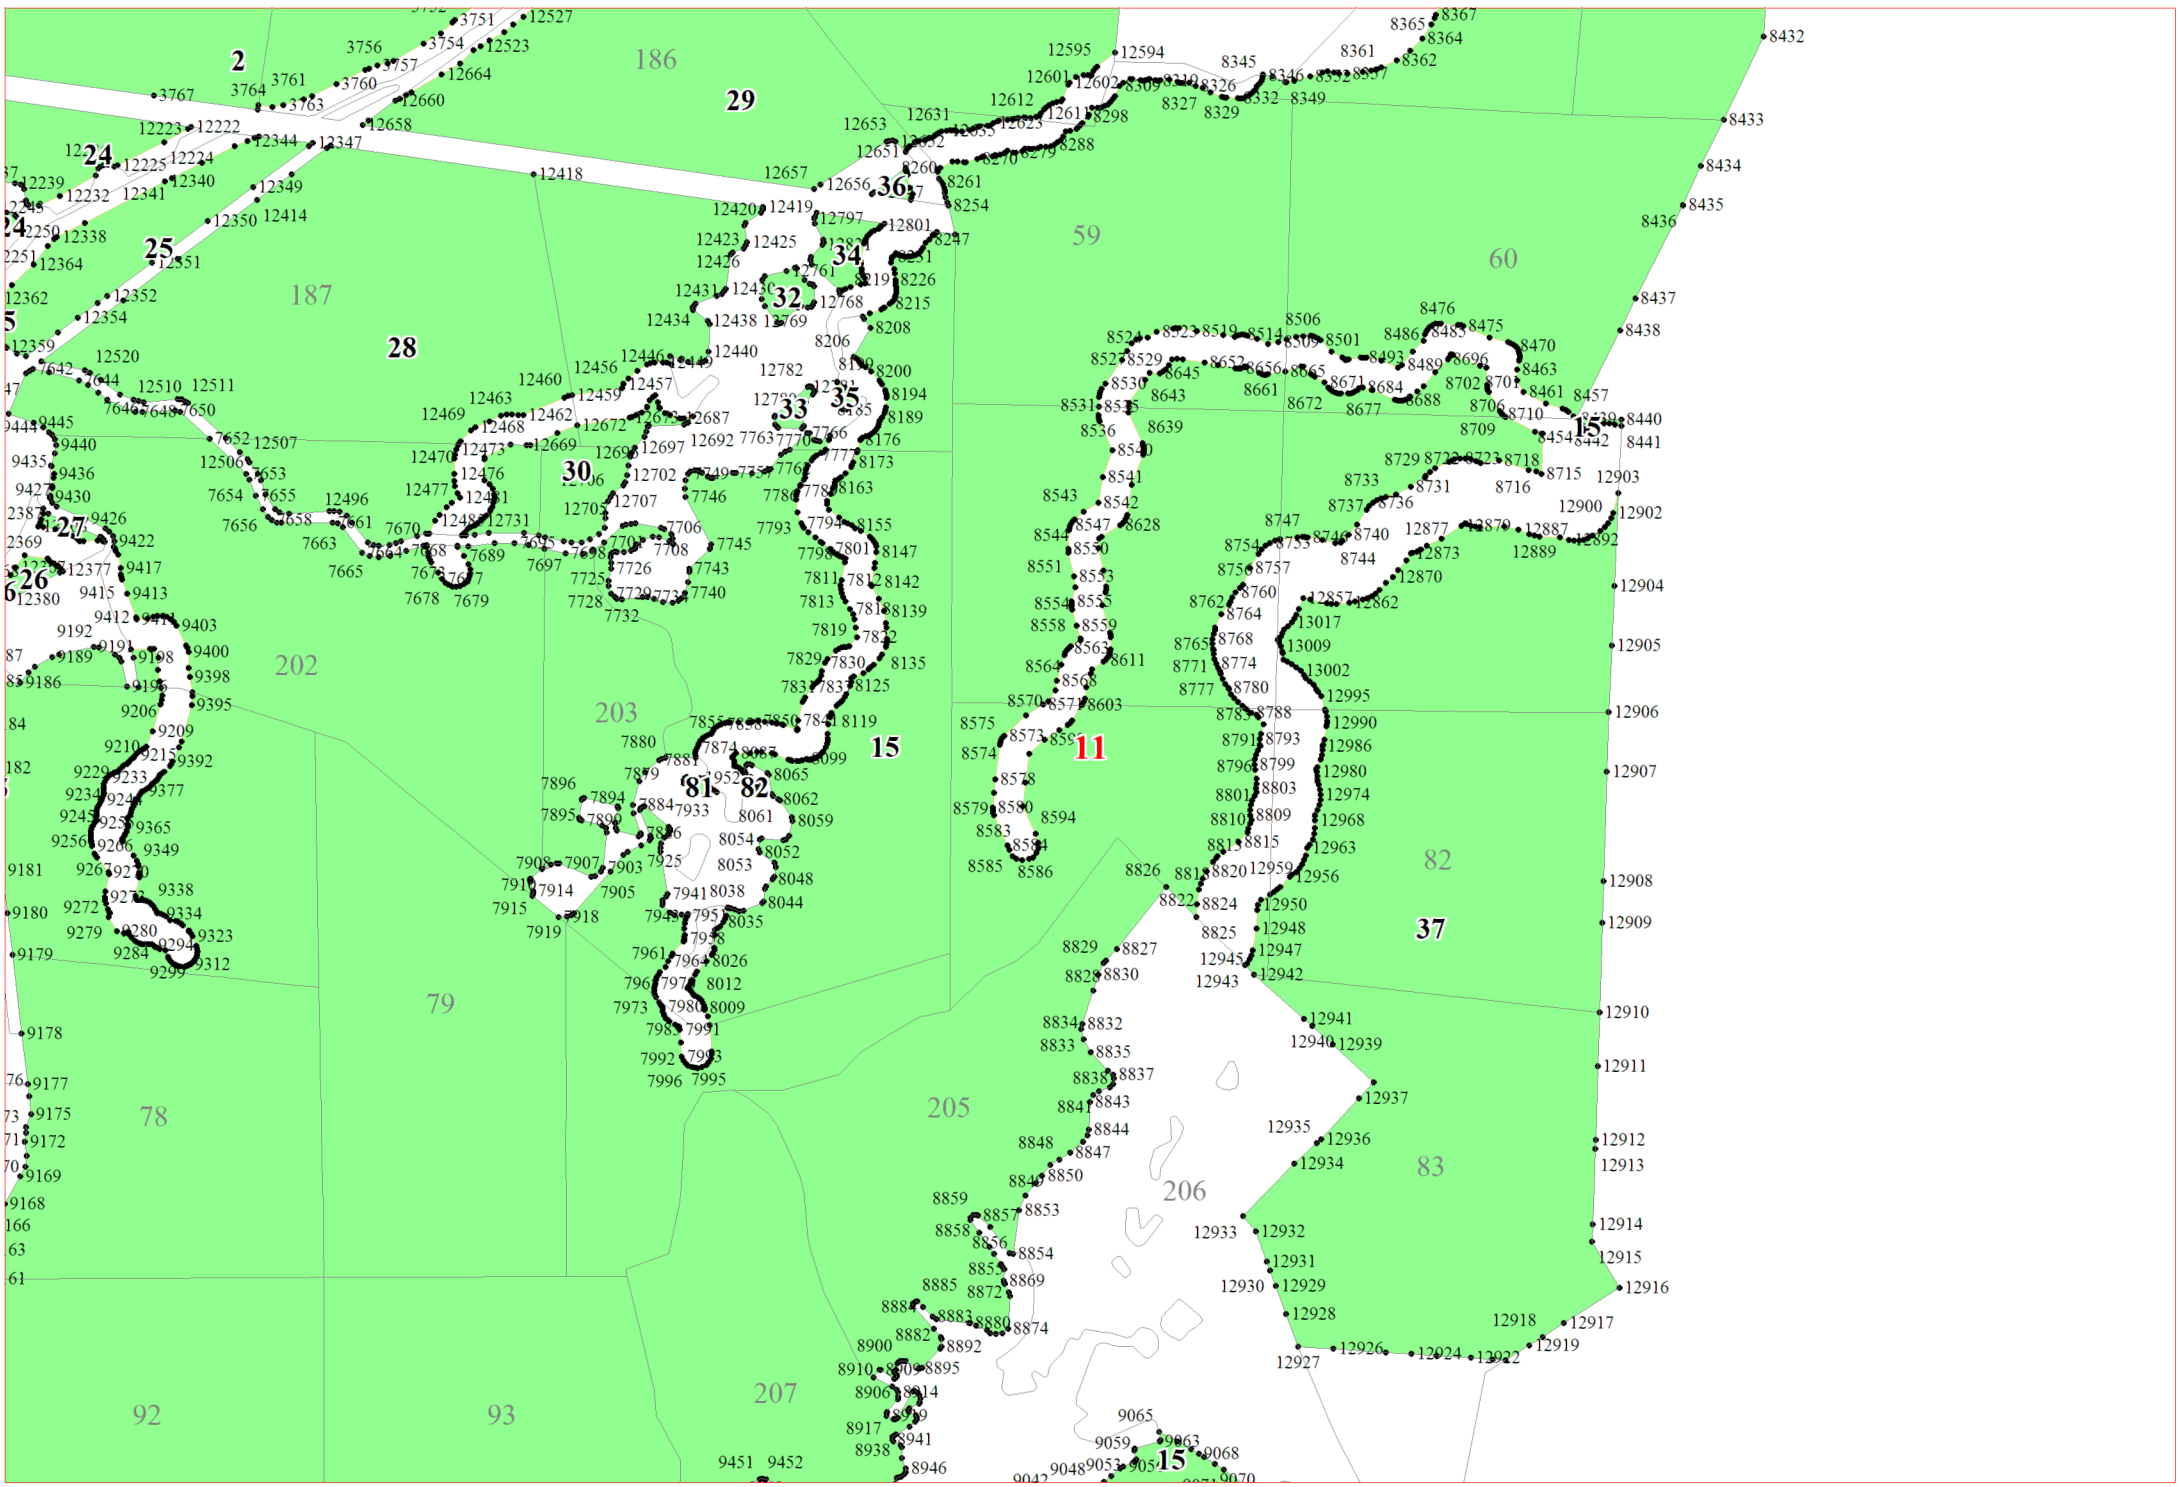

**Графическое описание местоположения границ земель,
на которых располагаются эксплуатационные леса,
на территории Боровенковского участкового лесничества
Окуловского лесничества
Новгородской области**

Приложение № 10 к приказу Рослесхоза
от 28.02.2023 № 313

6

7

8

18