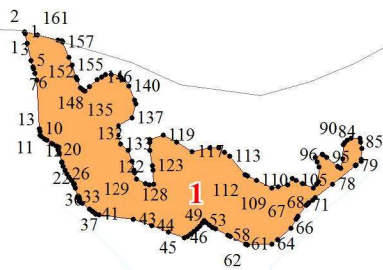

ЛИСТ № 1

1

Лист № 2

2

ЛИСТ № 8

ЛИСТ № 3