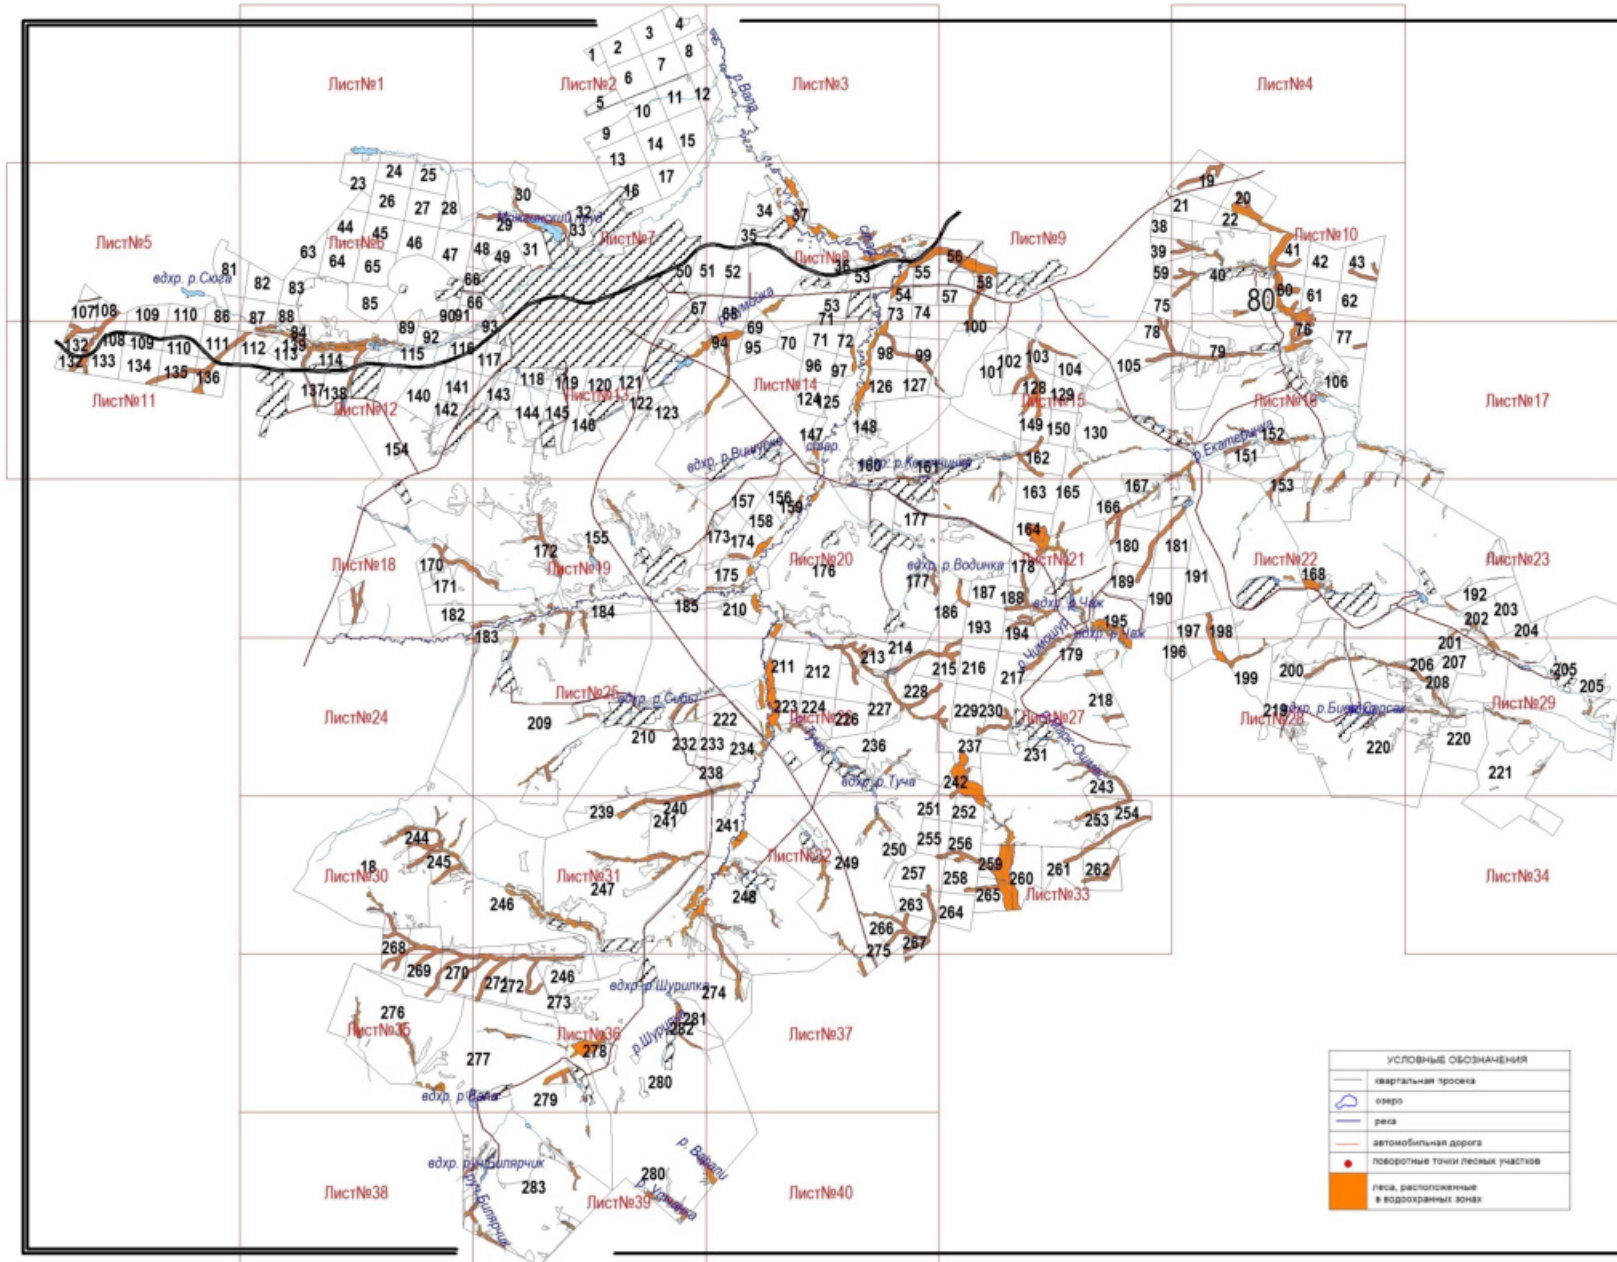

Графическое описание местоположения границ земель, на которых располагаются леса, расположенные в водоохранных зонах, на территории Горнякского участкового лесничества Можгинского лесничества Удмуртской Республики