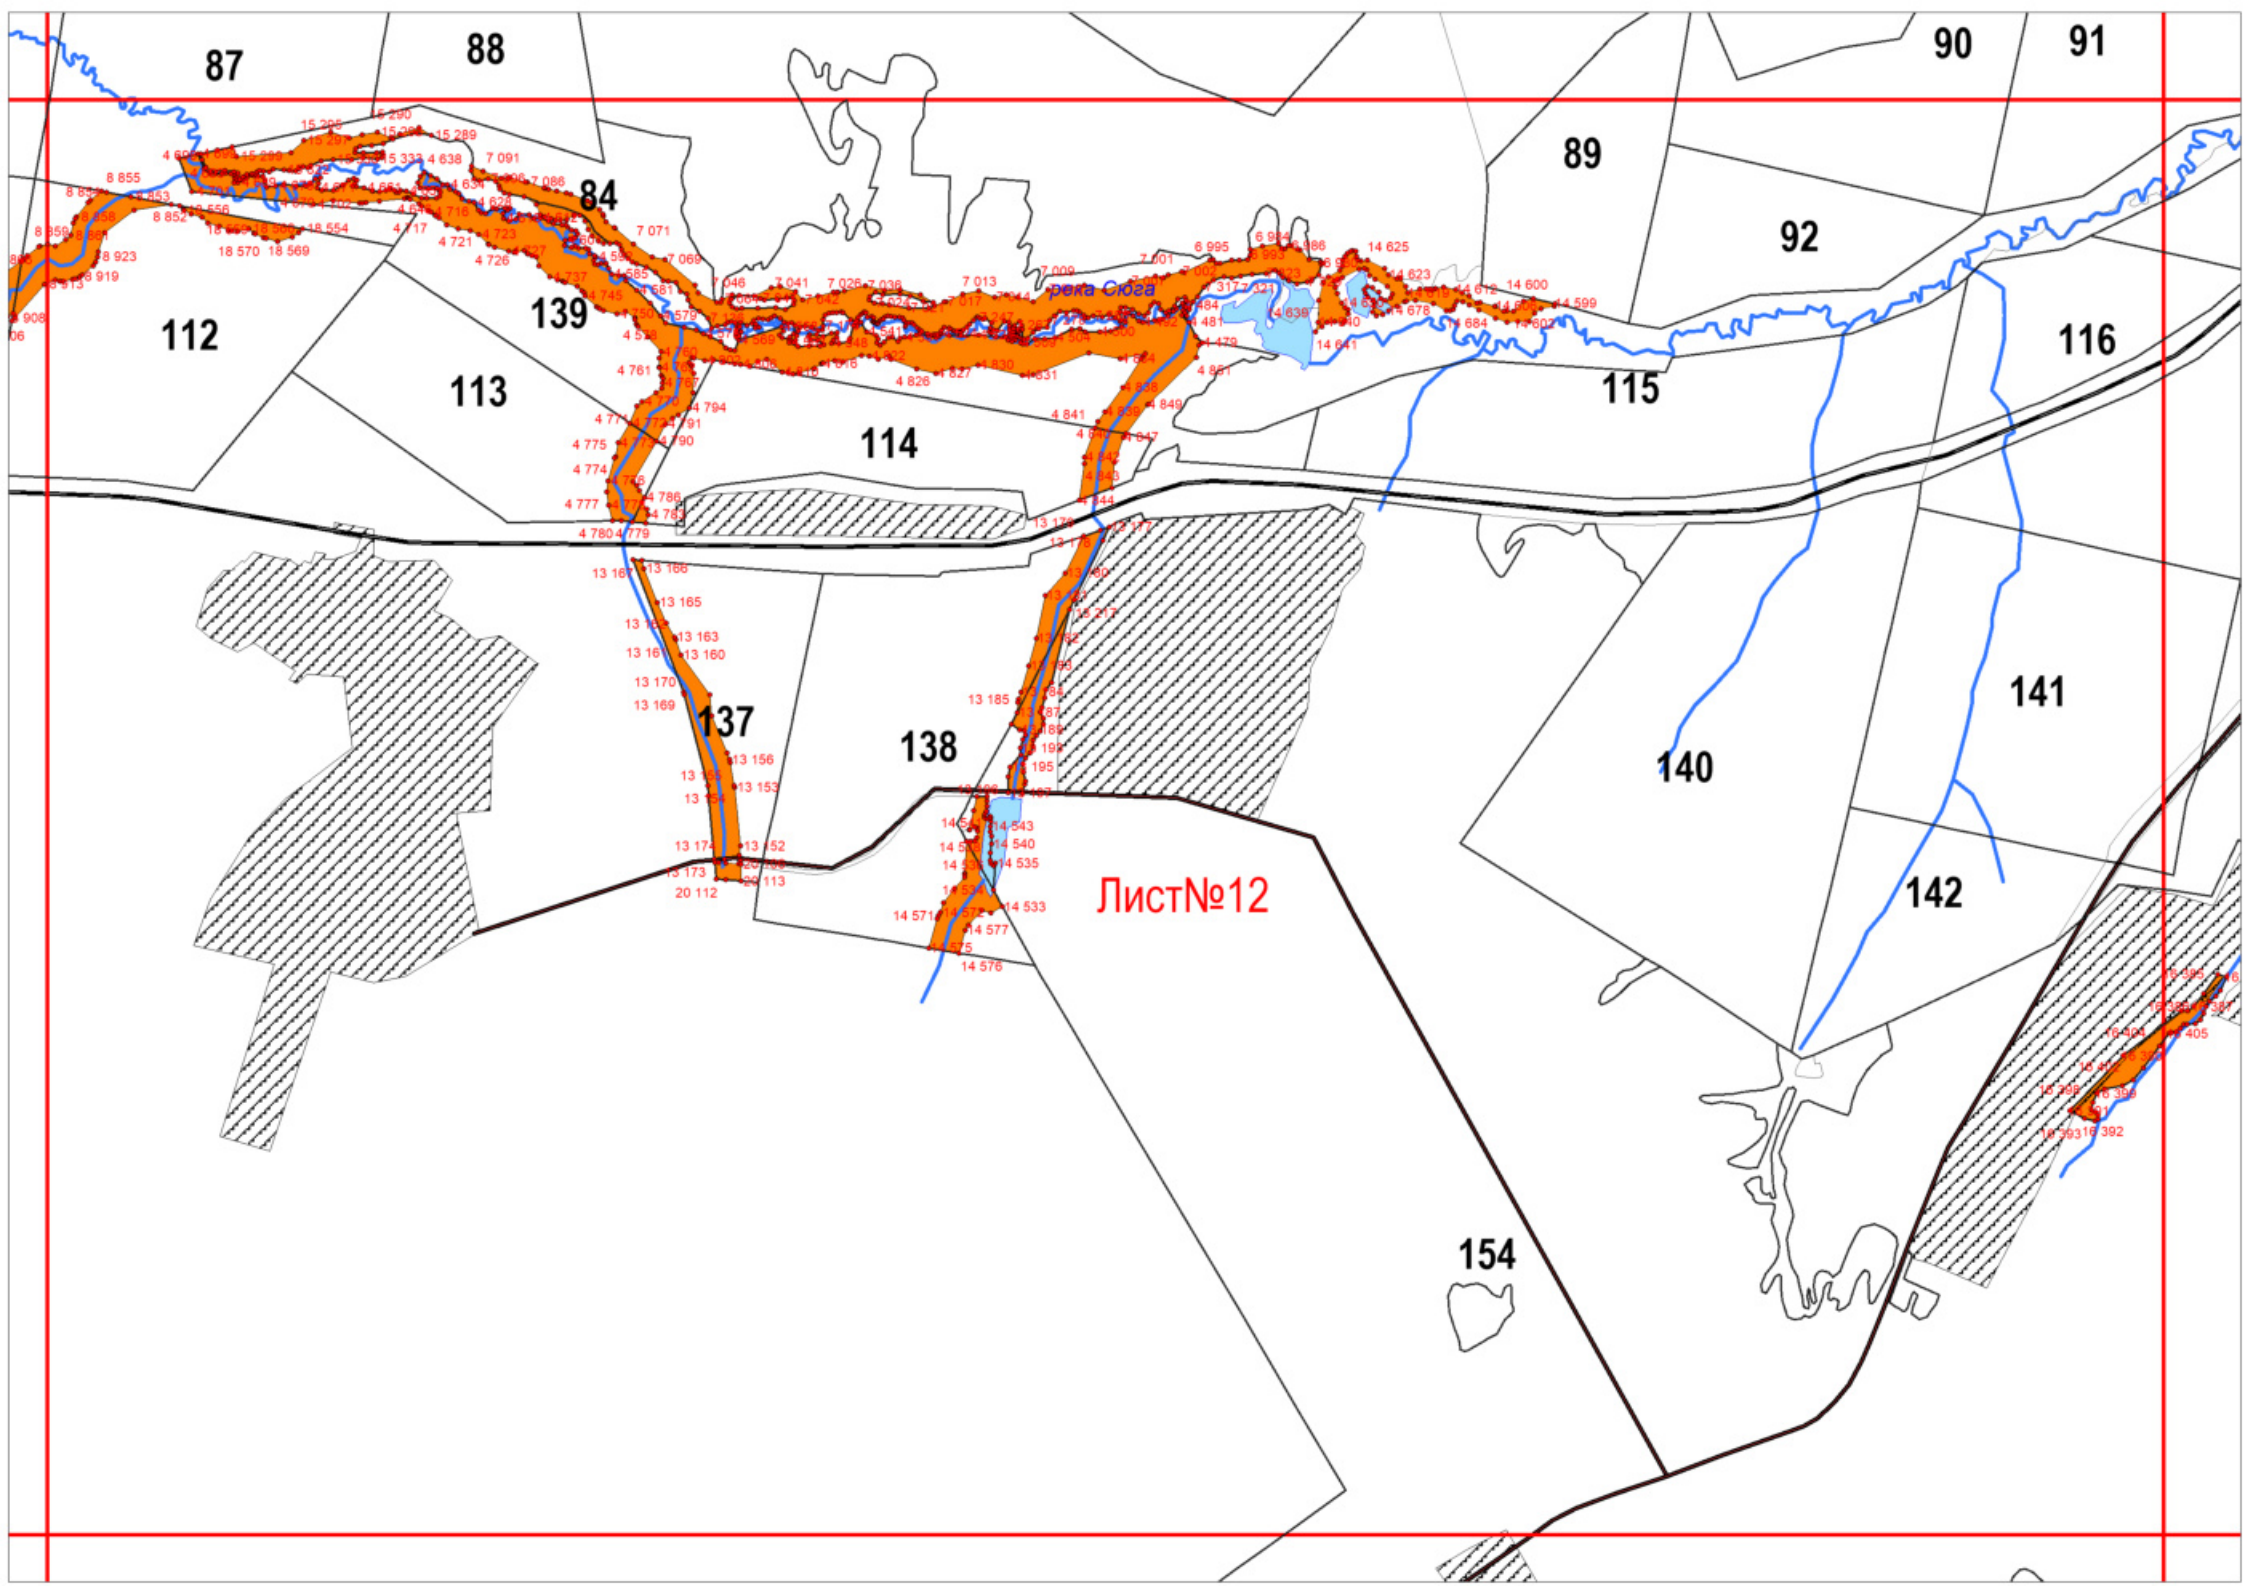

Лист №12

река Юга