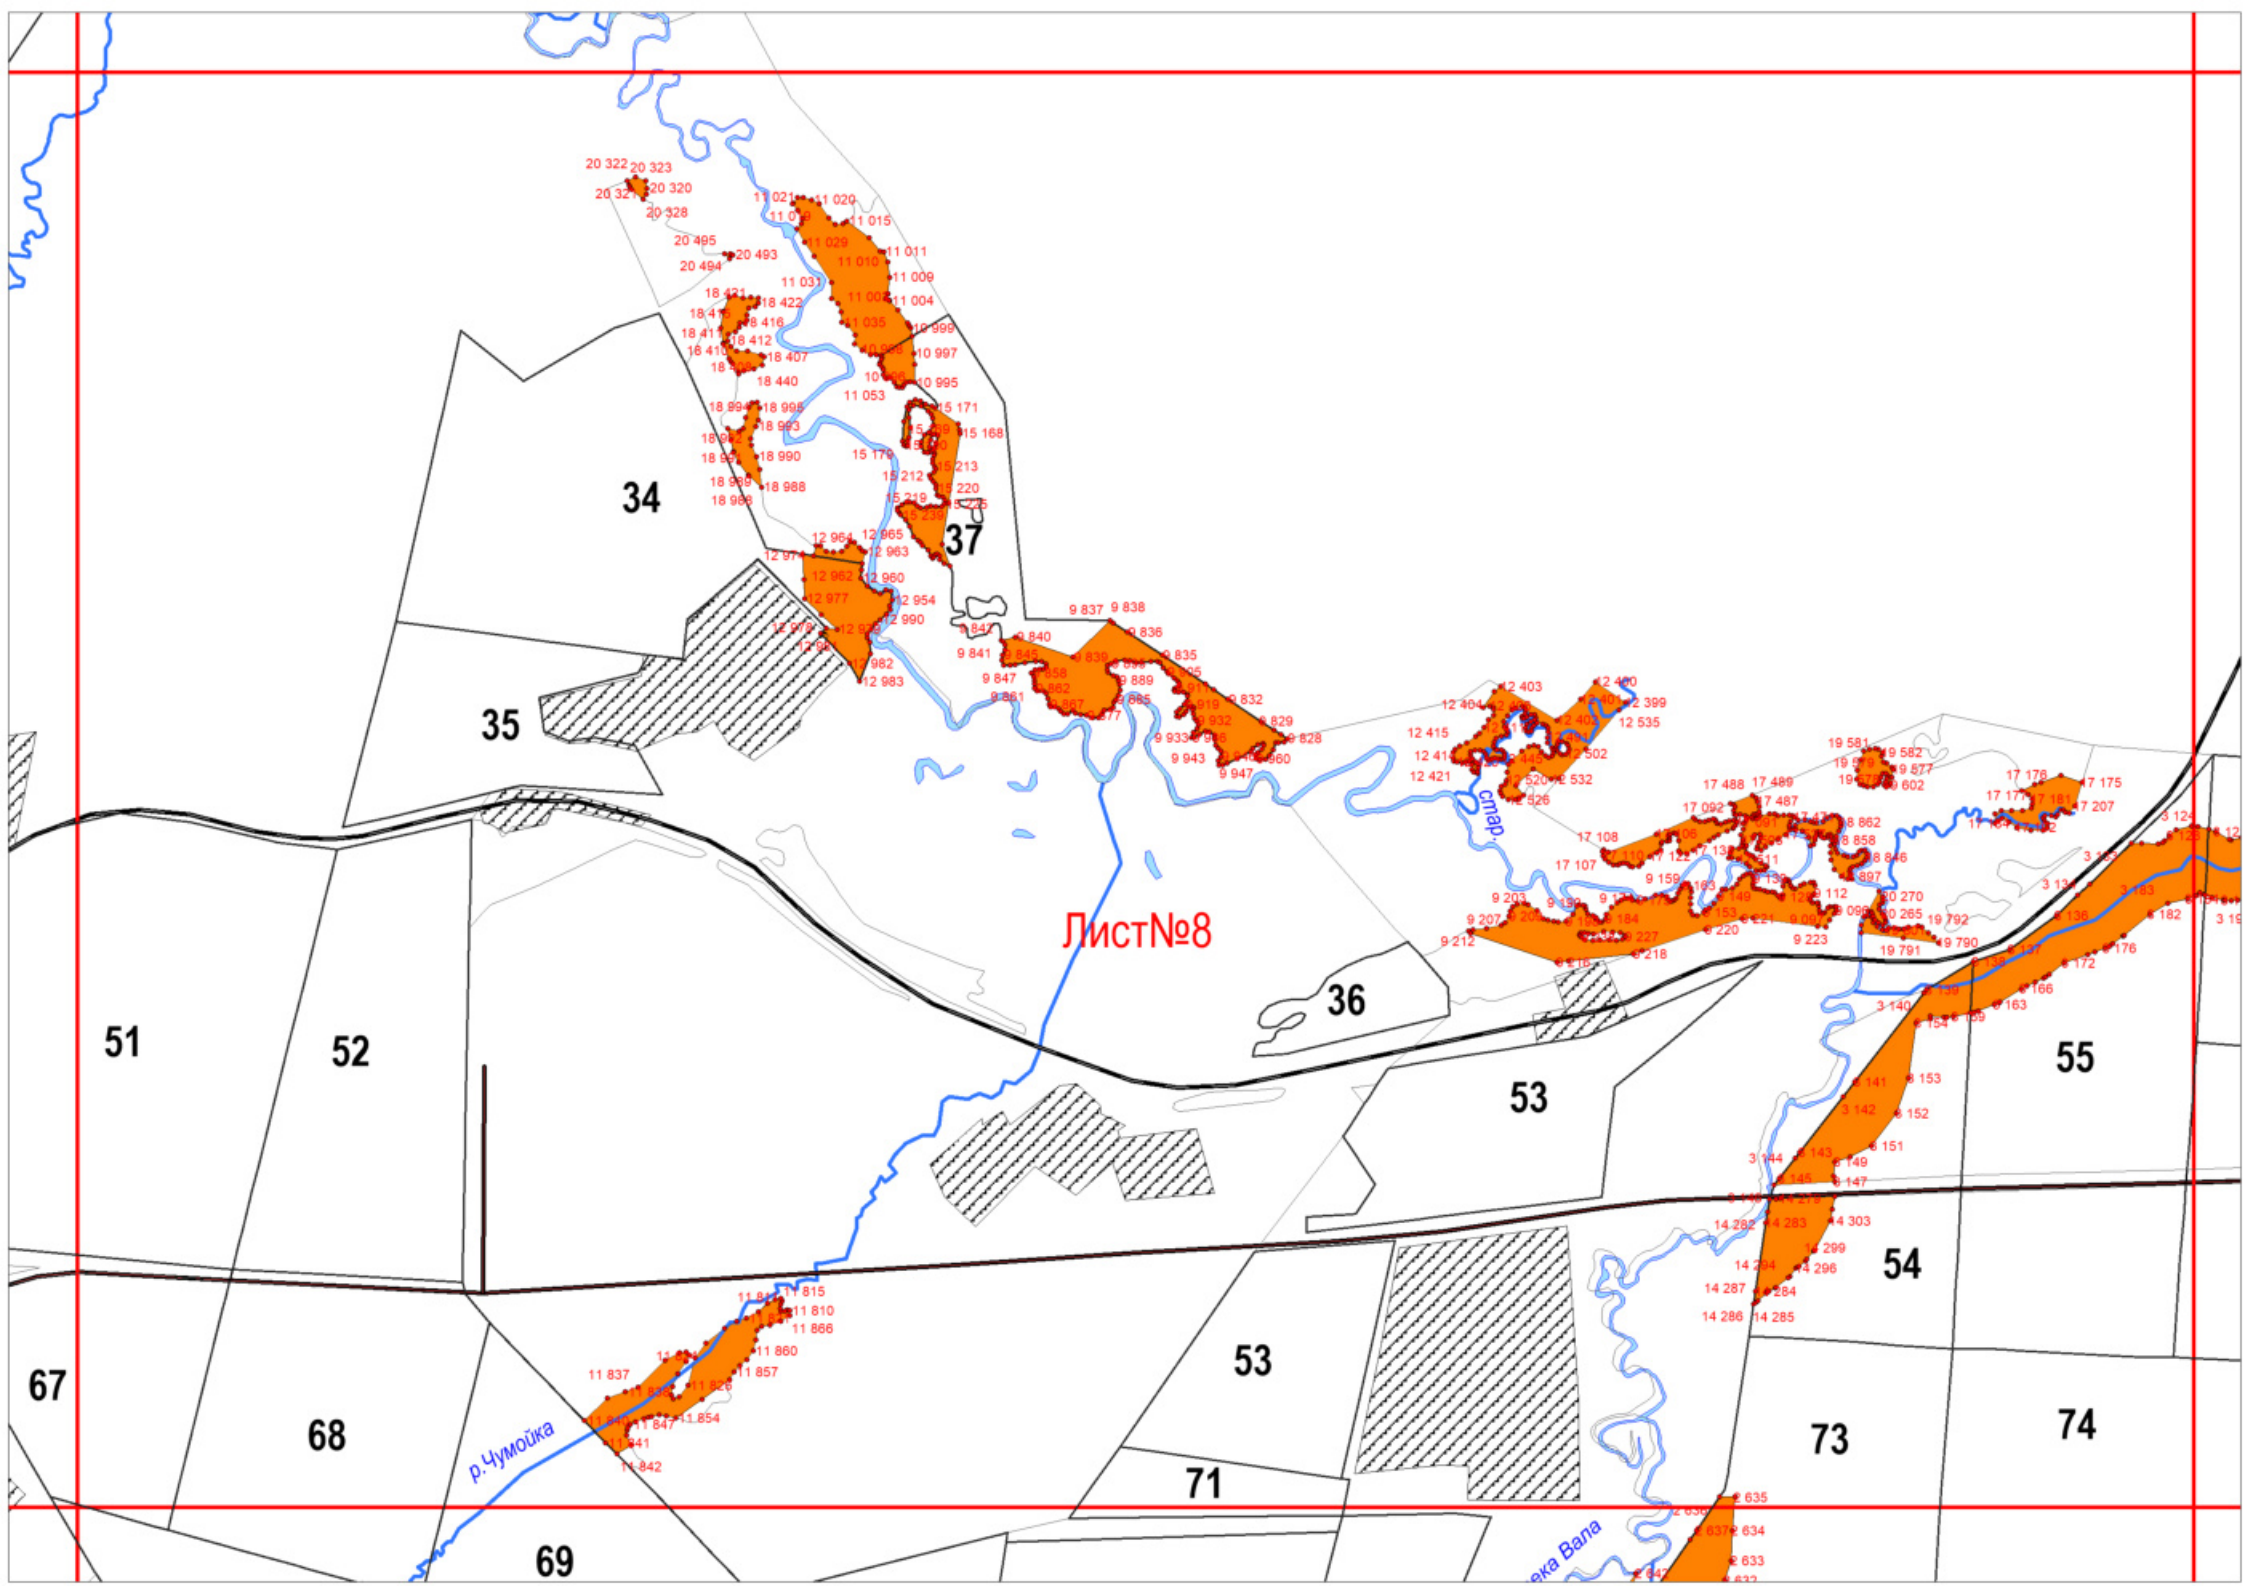

Графическое описание местоположения границ земель, на которых располагаются леса, расположенные в водоохранных зонах, на территории Горнякского участкового лесничества Можгинского лесничества Удмуртской Республики

Лист №2

Лист №4

19

7 687 7 690 7 691 7 690 7 746

Лист №5

Лист №9

Лист №10

19

20

21

22

41

42

43

40

60