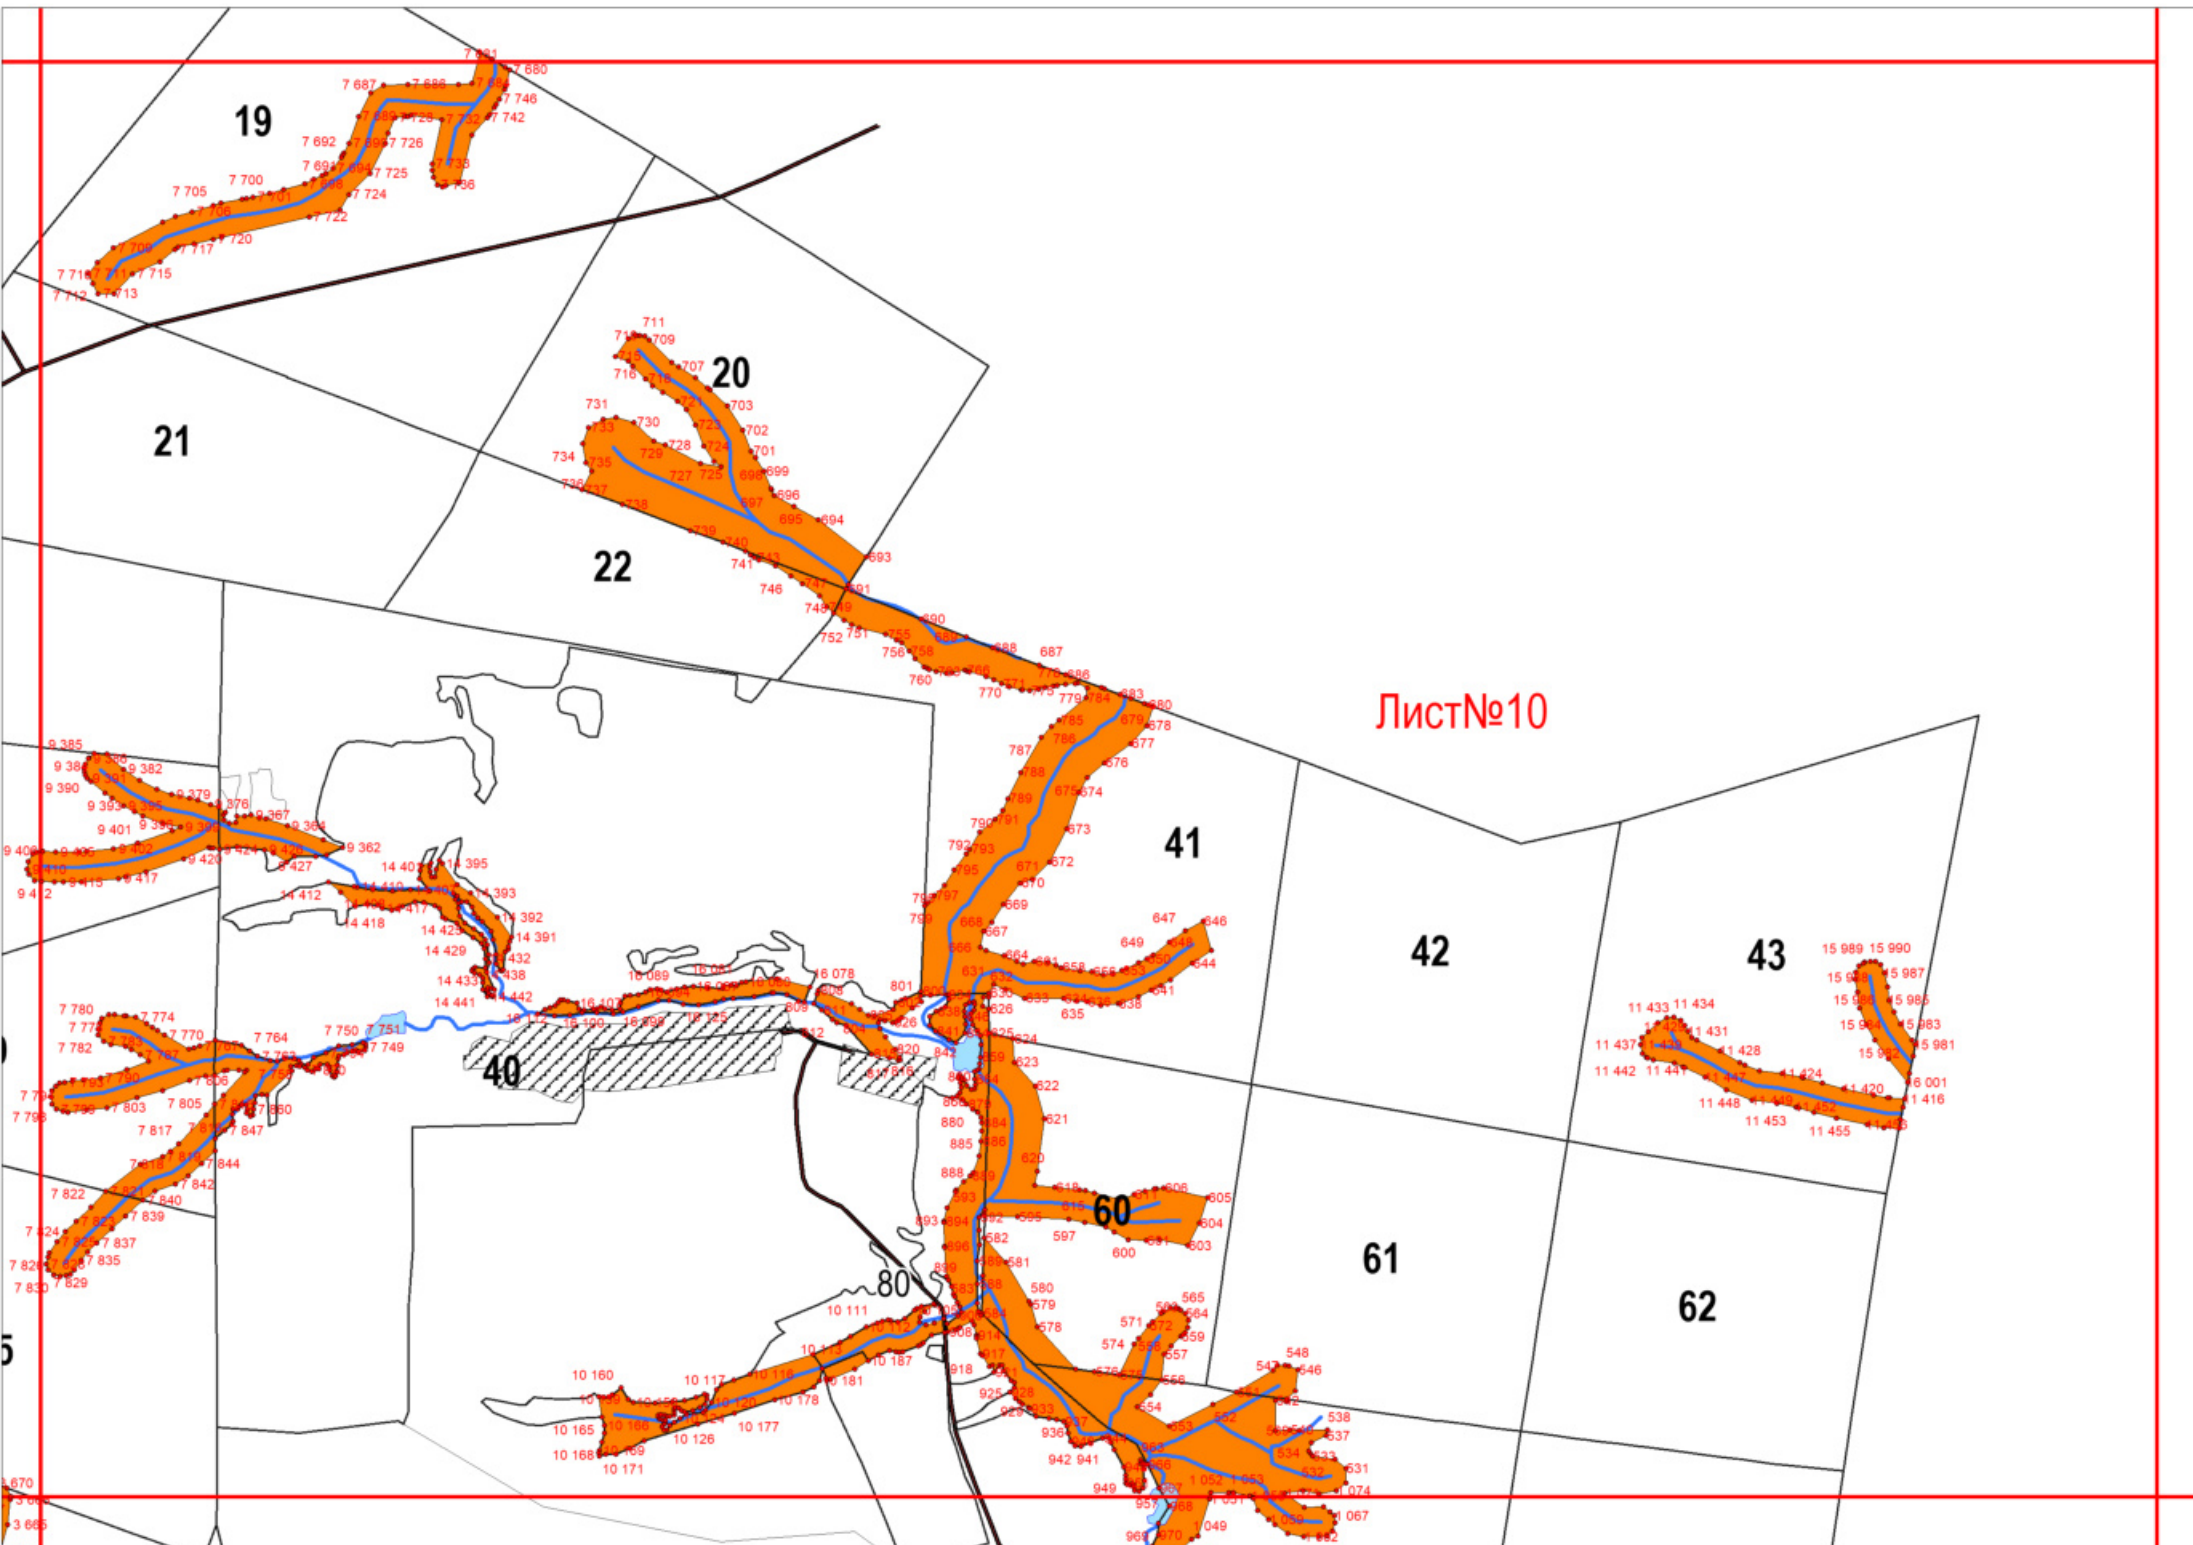

Лист №10

19

20

21

22

41

42

43

40

60

61

62

80

70

81

5

3 670

3 665

3 664