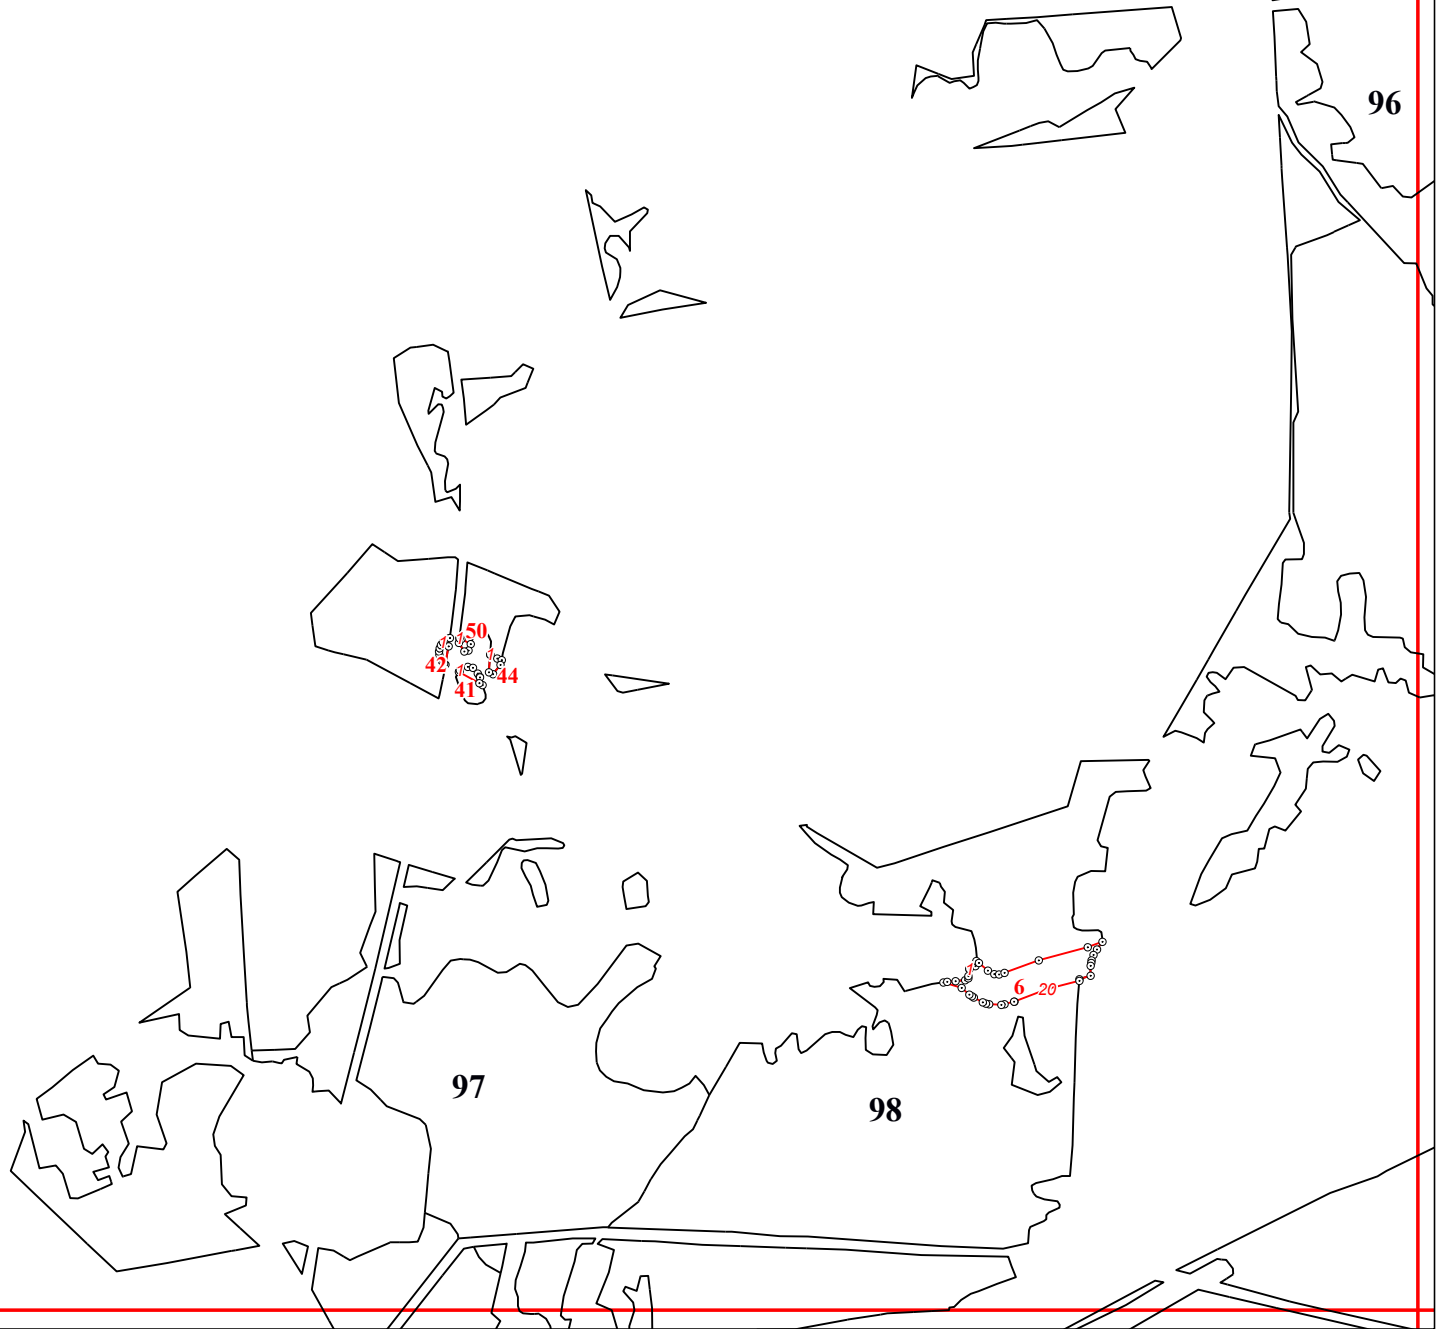

**Графическое описание местоположения границ земель, на которых располагаются леса, выполняющие функции защиты природных и иных объектов (леса, расположенные в защитных полосах лесов), на территории Хвастовичского участкового лесничества Еленского лесничества Калужской области**

35

70

73

39

123

88

43

130

44

96

112

96

111

110

96

32  
52 30 23