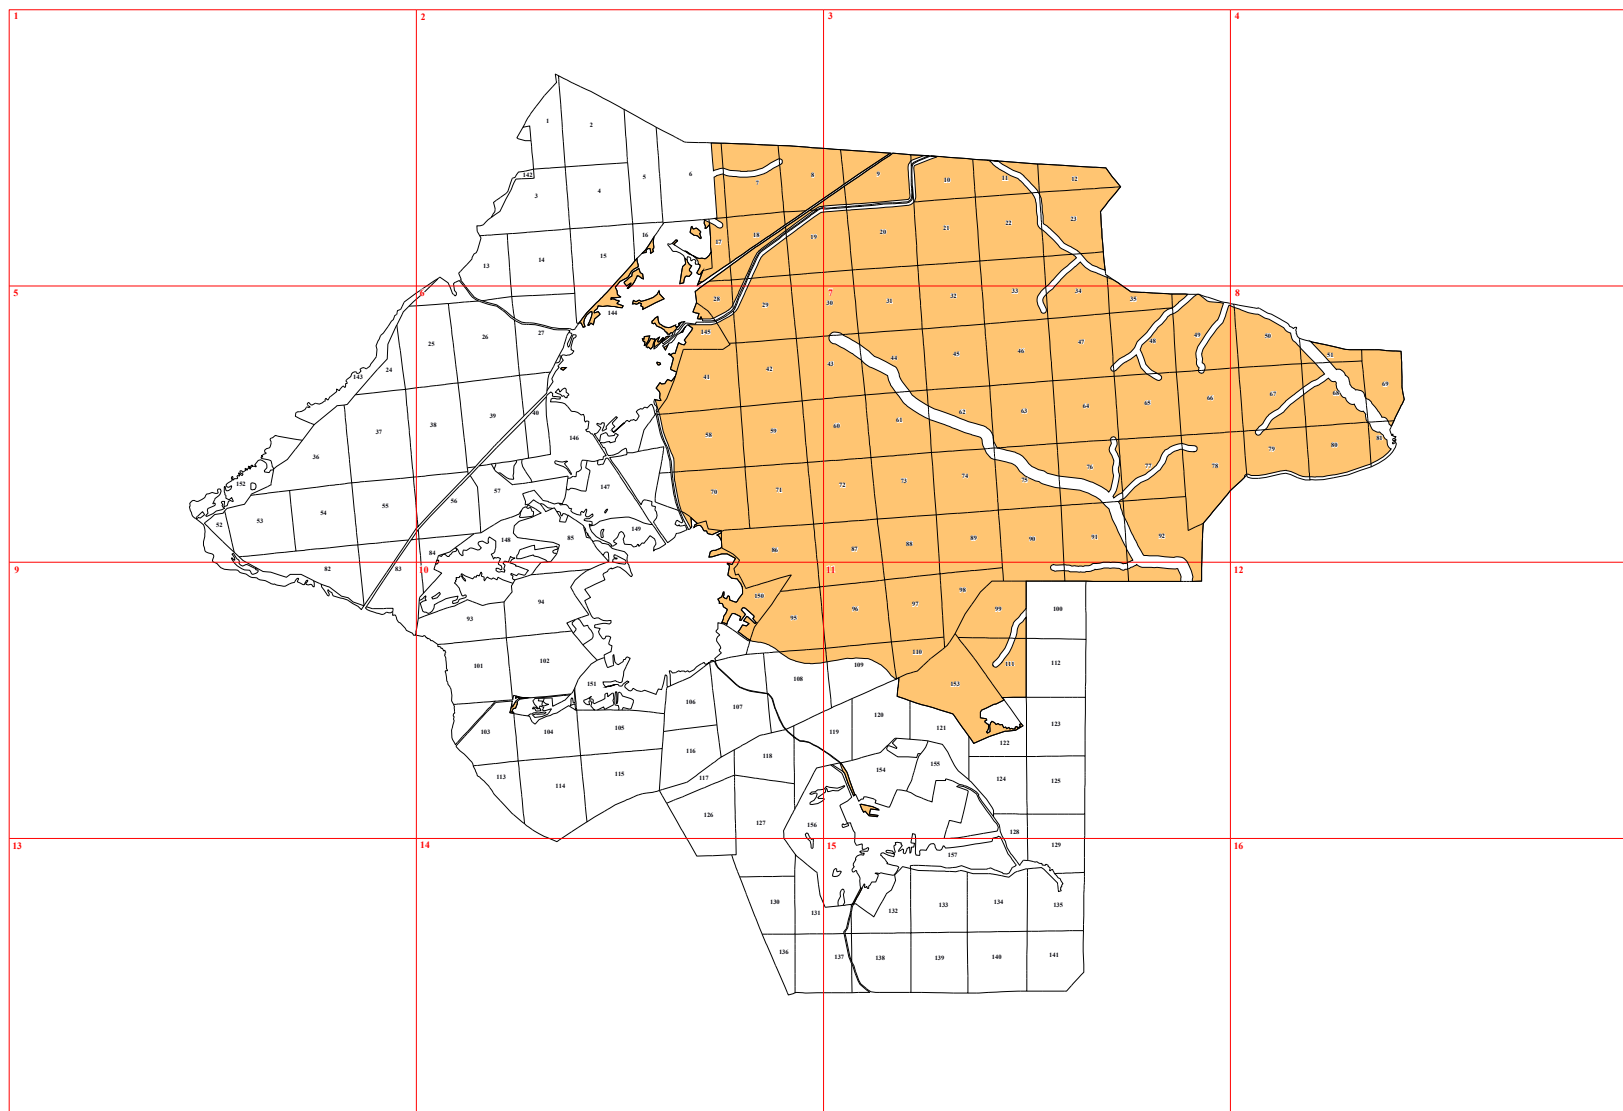

**Графическое описание местоположения границ земель, на которых
располагаются эксплуатационные леса, на территории
Троснянского участкового лесничества
Еленского лесничества Калужской области**

Приложение № 30 к приказу Рослесхоза
от 28.02.2023 № 297

8

10

94

93

150

95

101

102

1860

1830

108

151

28

19

15

106