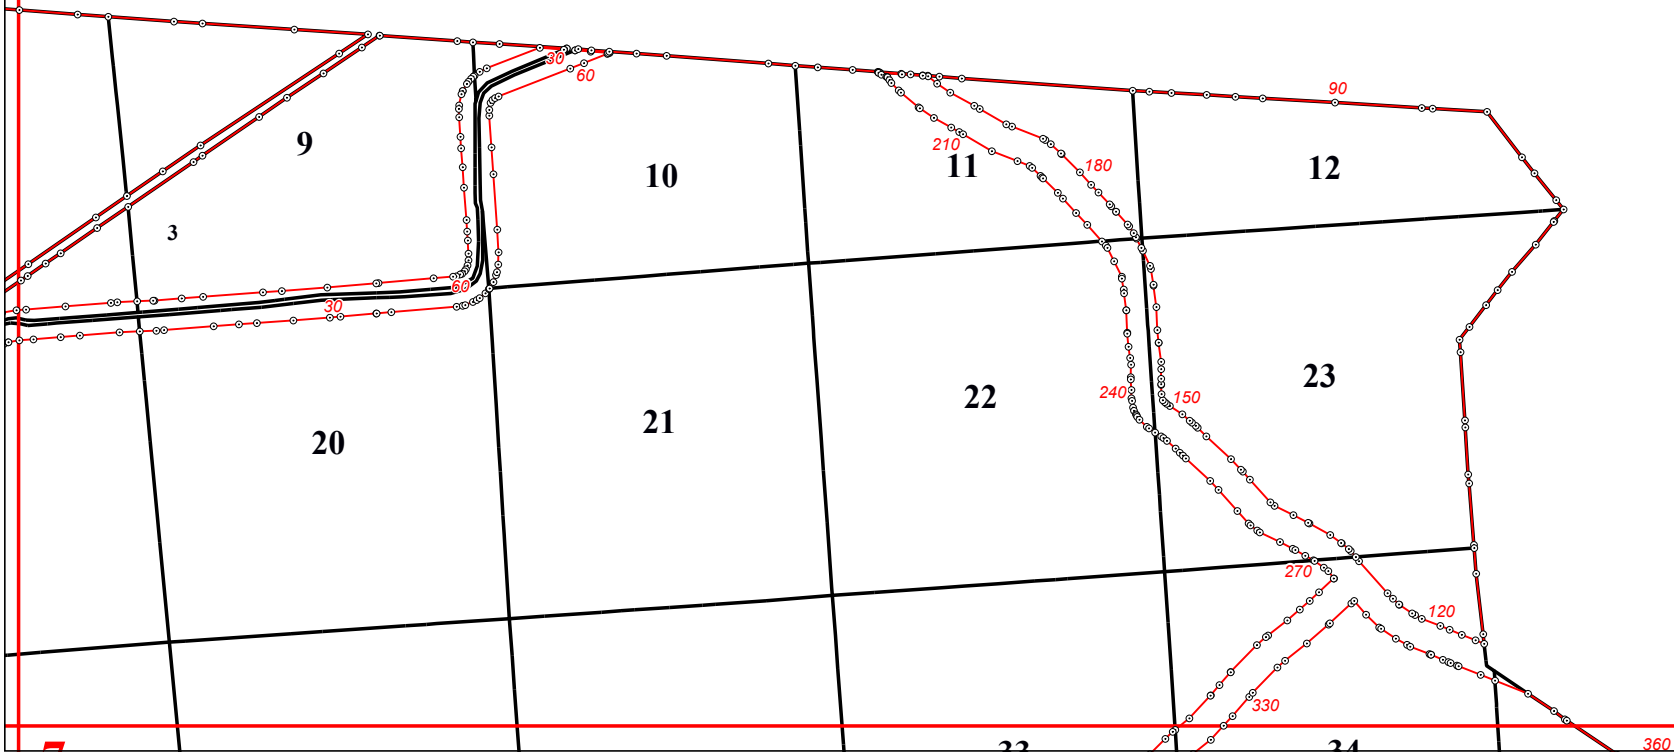

**Графическое описание местоположения границ земель, на которых
располагаются эксплуатационные леса, на территории
Троснянского участкового лесничества
Еленского лесничества Калужской области**

Приложение № 30 к приказу Рослесхоза
от 28.02.2023 № 297

8

10

94

93

150

95

101

102

1860

1830

108

151

28

19

15

106