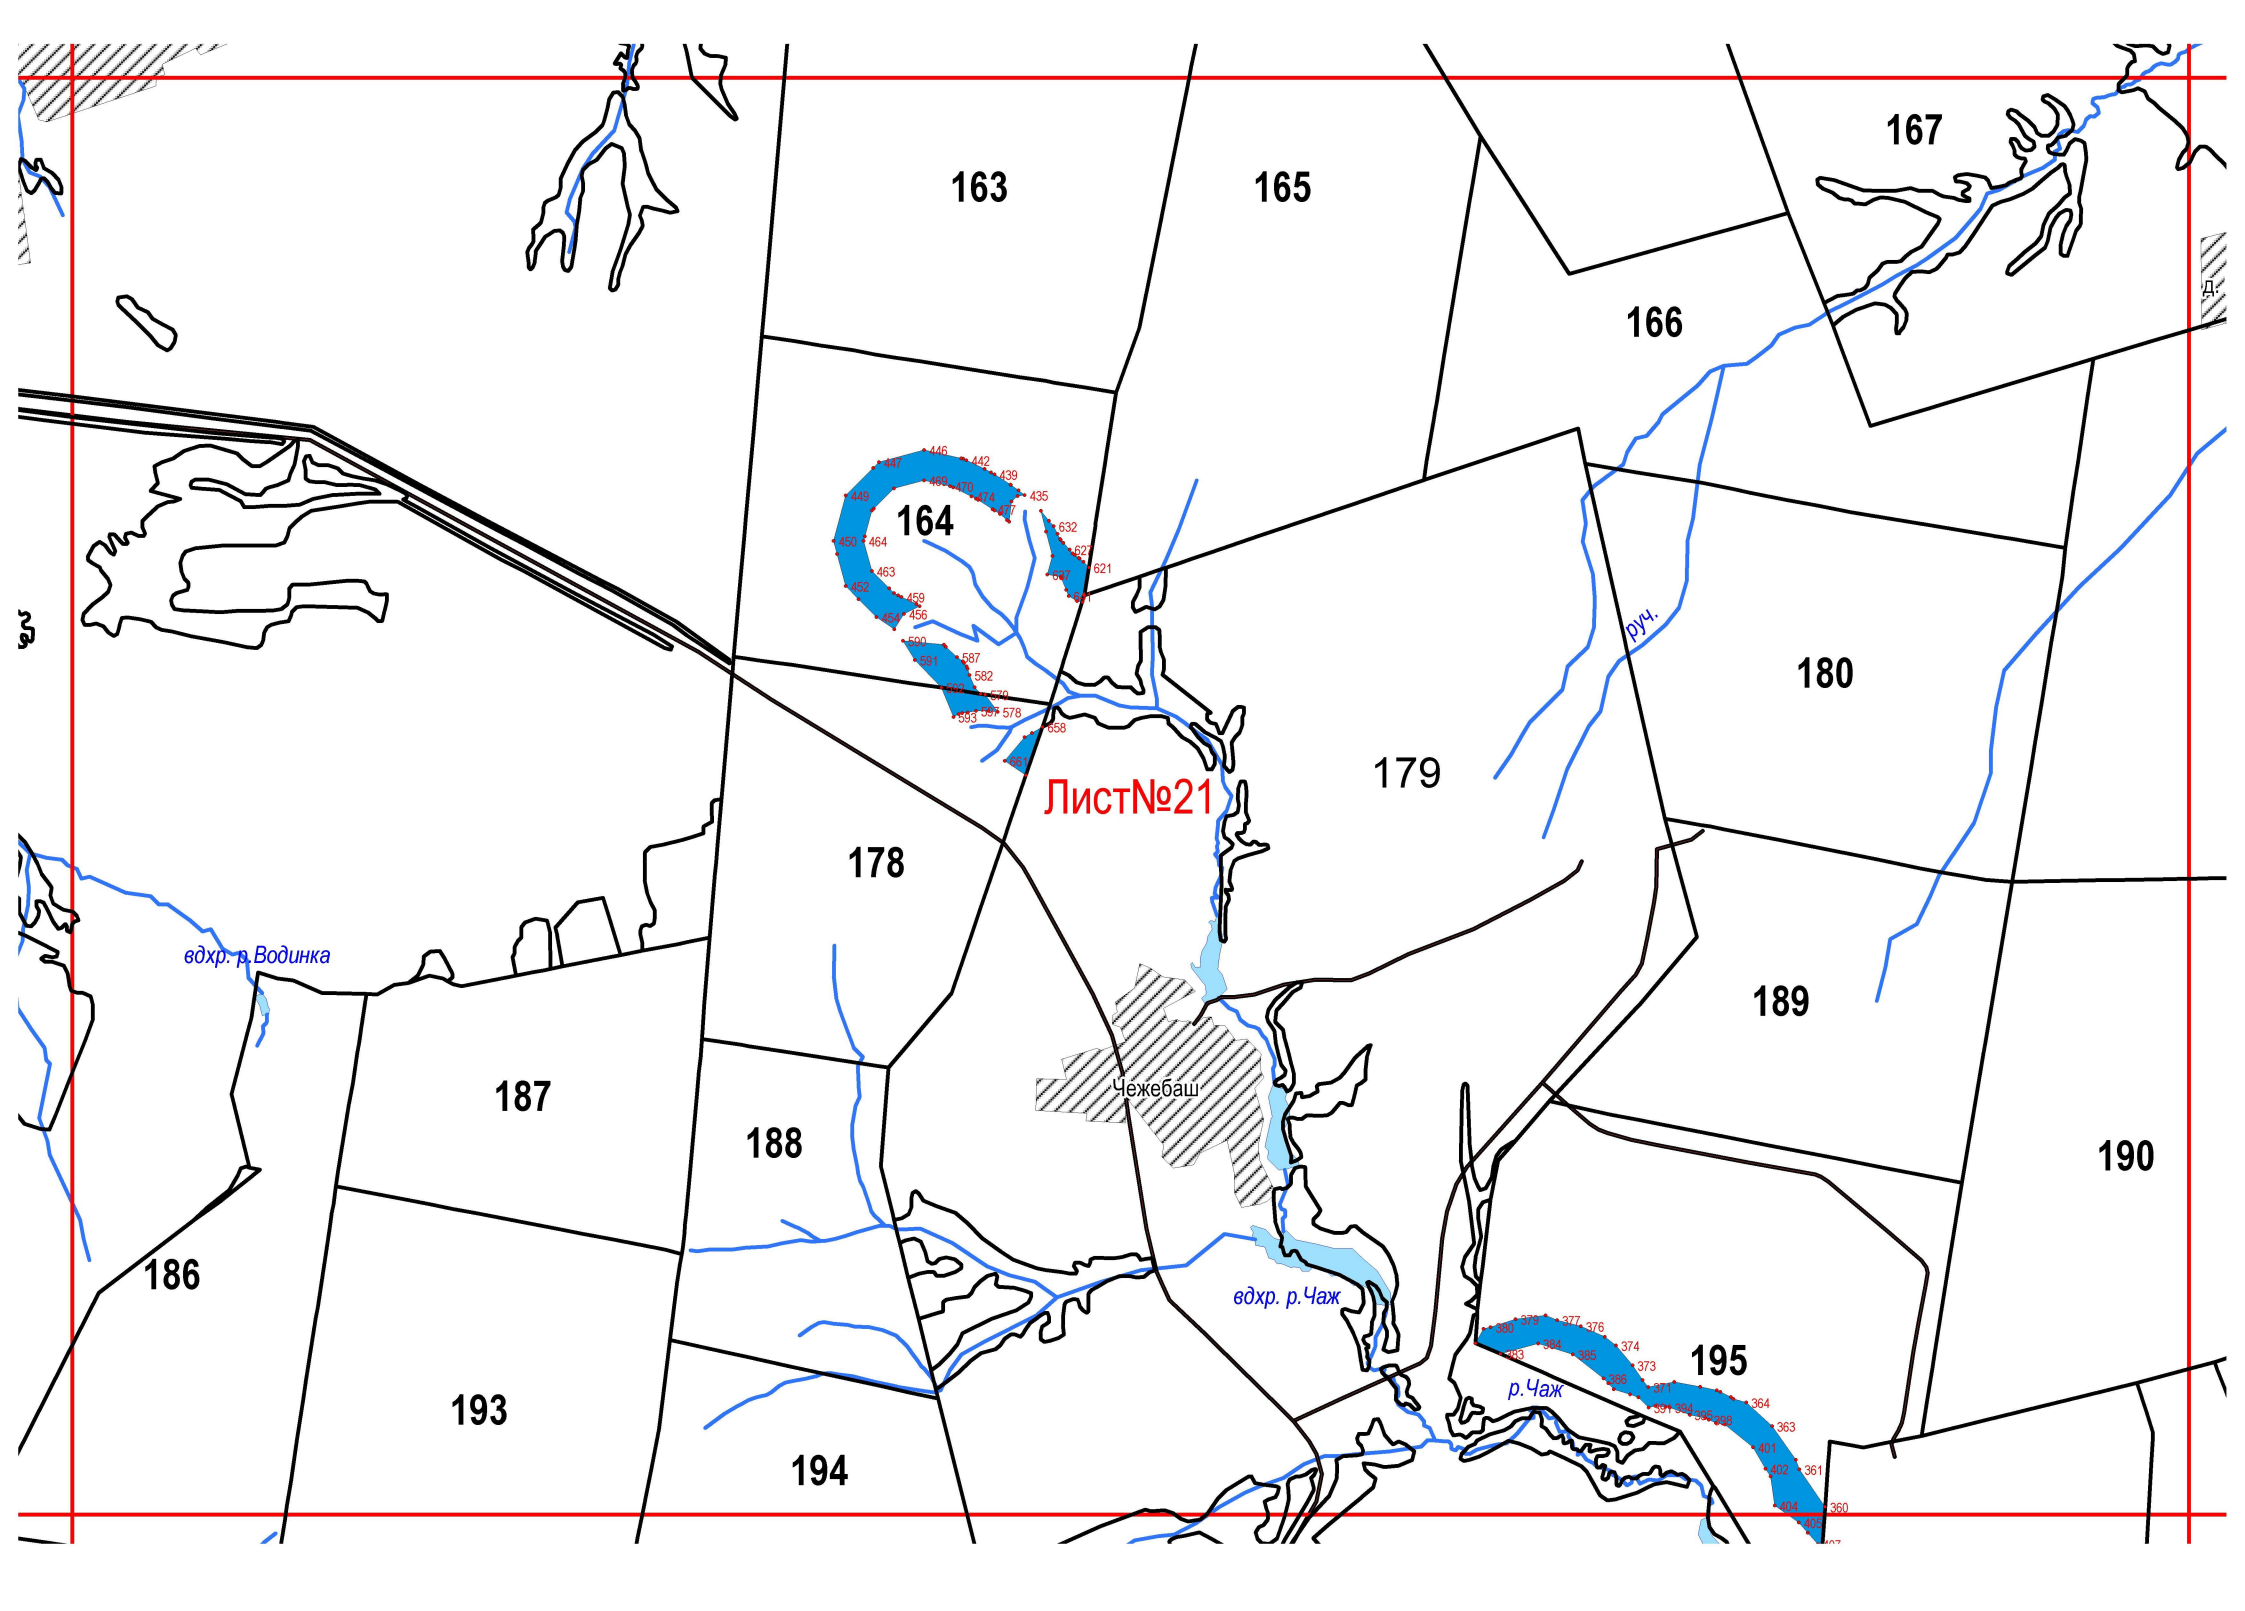

163

165

167

166

164

180

Лист №21

179

178

189

187

Чежебаш

188

190

вдхр. р. Водинка

вдхр. р. Чаж

186

р. Чаж

195

193

194