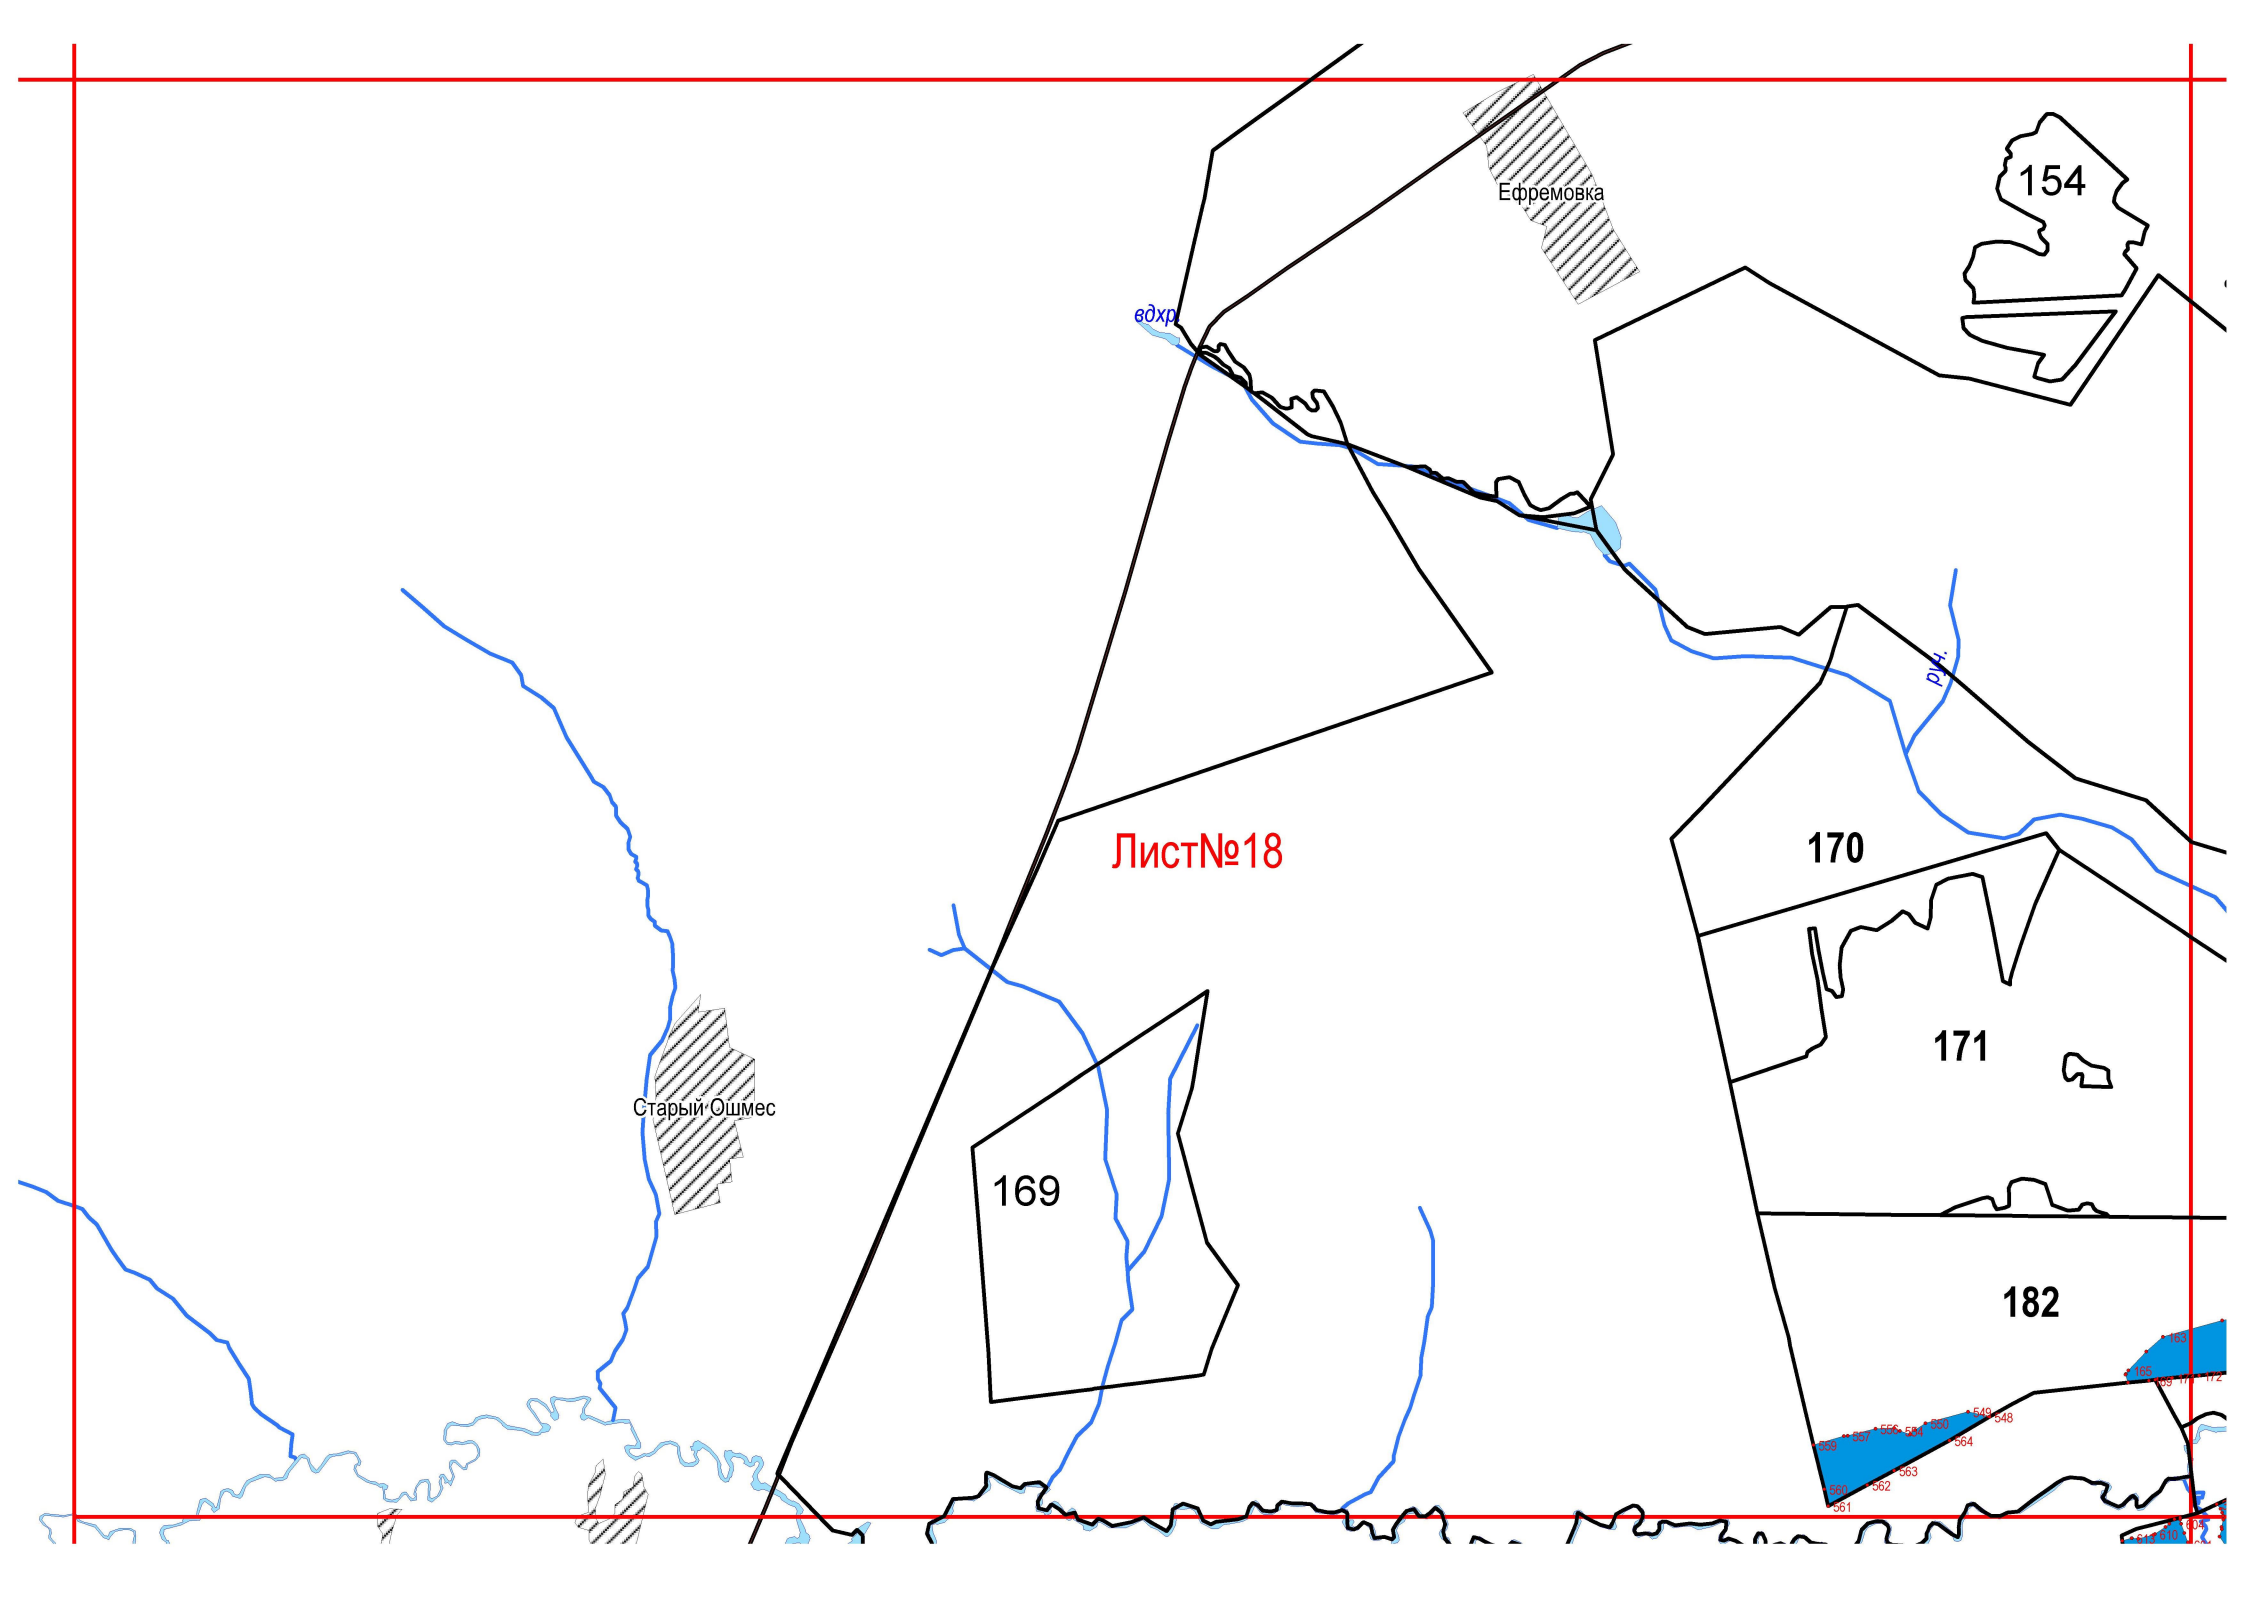

Ефремовка

154

вдхр

р.п.

Лист №18

170

171

Старый Ошмес

169

182