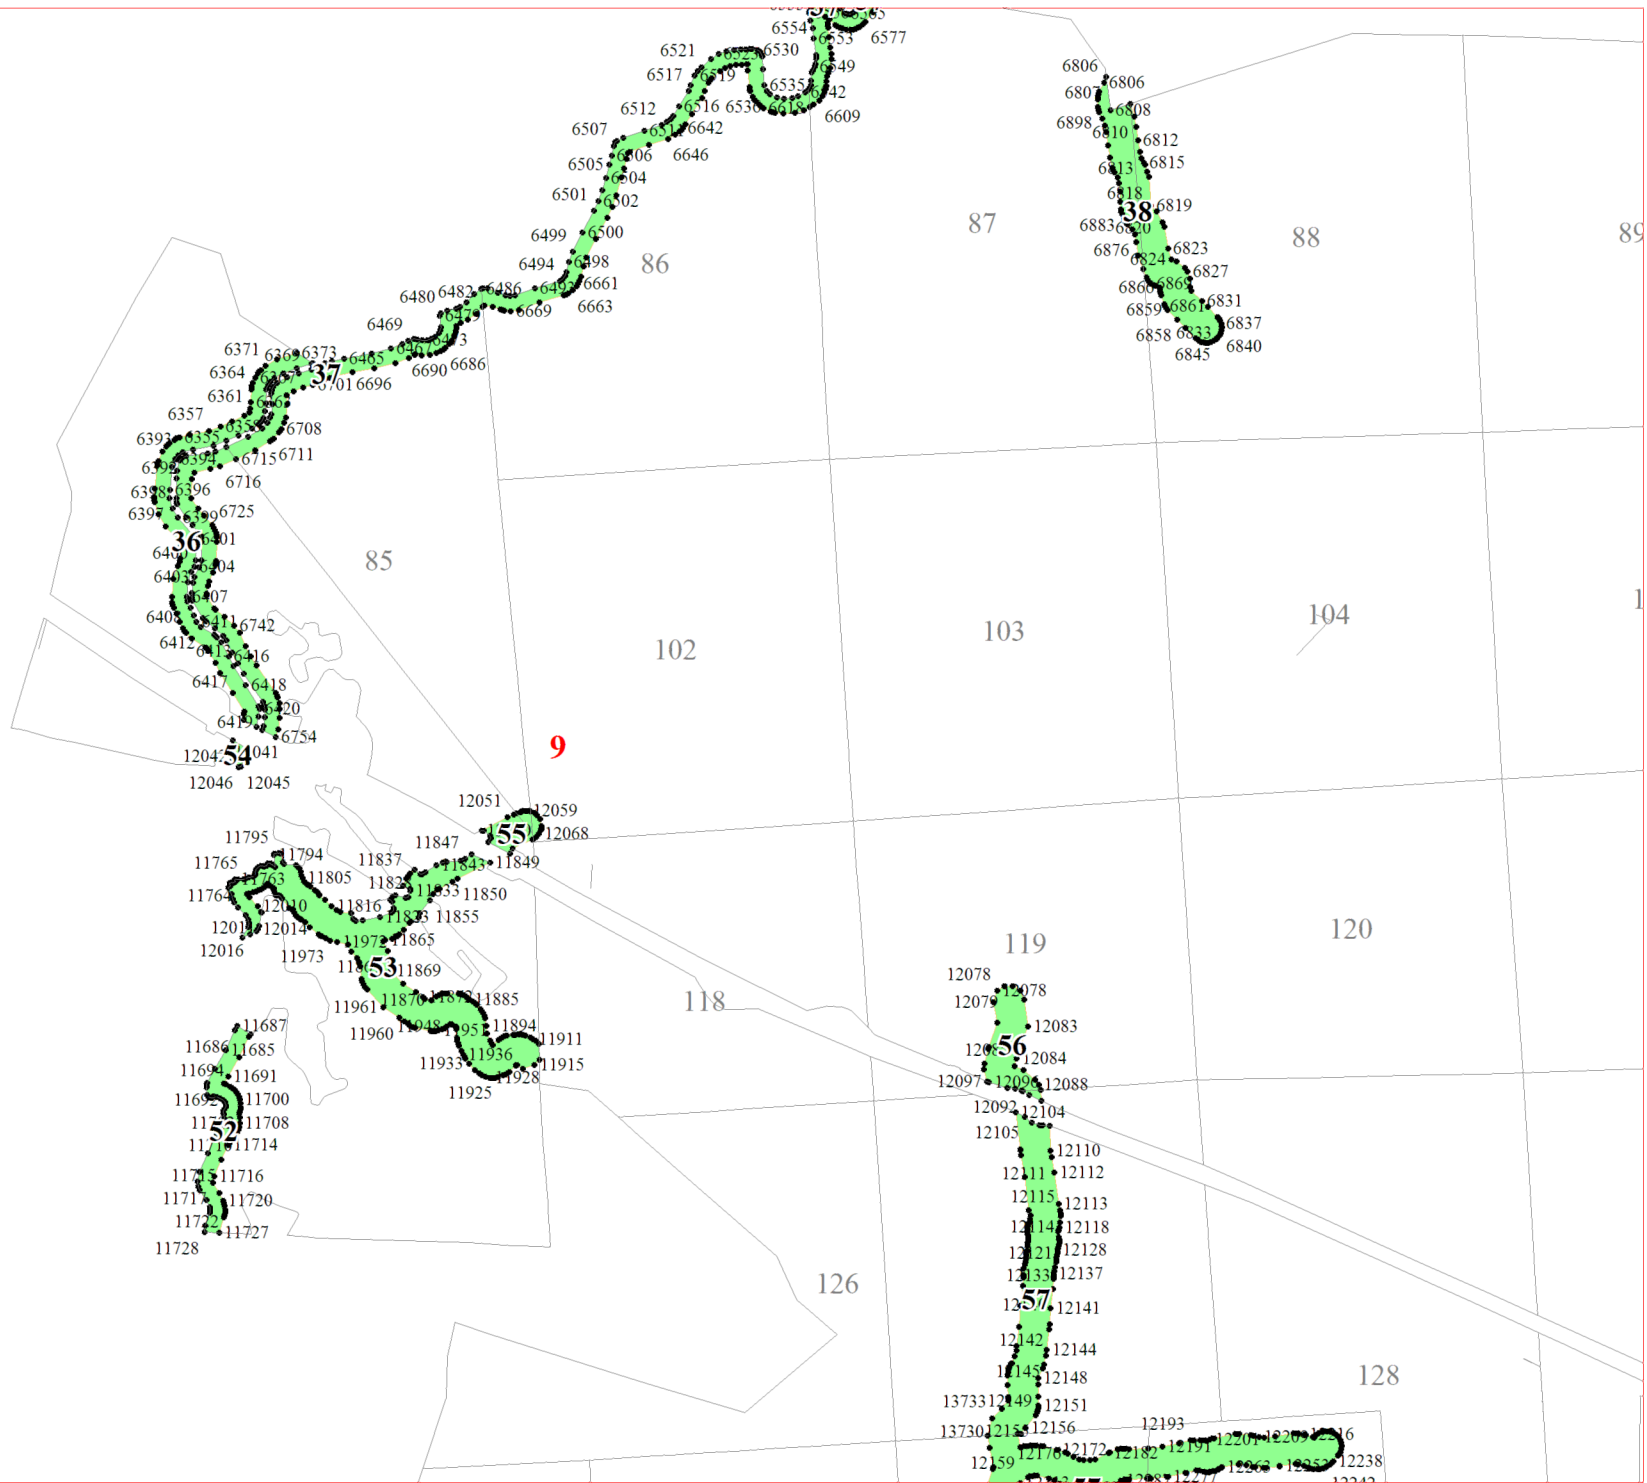

**Графическое описание местоположения границ земель,
на которых располагаются особо защитные участки лесов
«берегозащитные участки лесов»,
на территории Торбинского участкового лесничества
Окуловского лесничества
Новгородской области**

Приложение № 141 к приказу Рослесхоза
от 28.02.2023 № 313

- Условные обозначения:**
- 1 номера листов
 - 3 номера участков
 - 61 номера лесных кварталов
 - границы лесных кварталов
 - границы листов
 - границы особо защитных участков лесов
 - 45 номера характерных точек границ объекта

1

2

5

6560 6570 6571
37 37

6

16

18