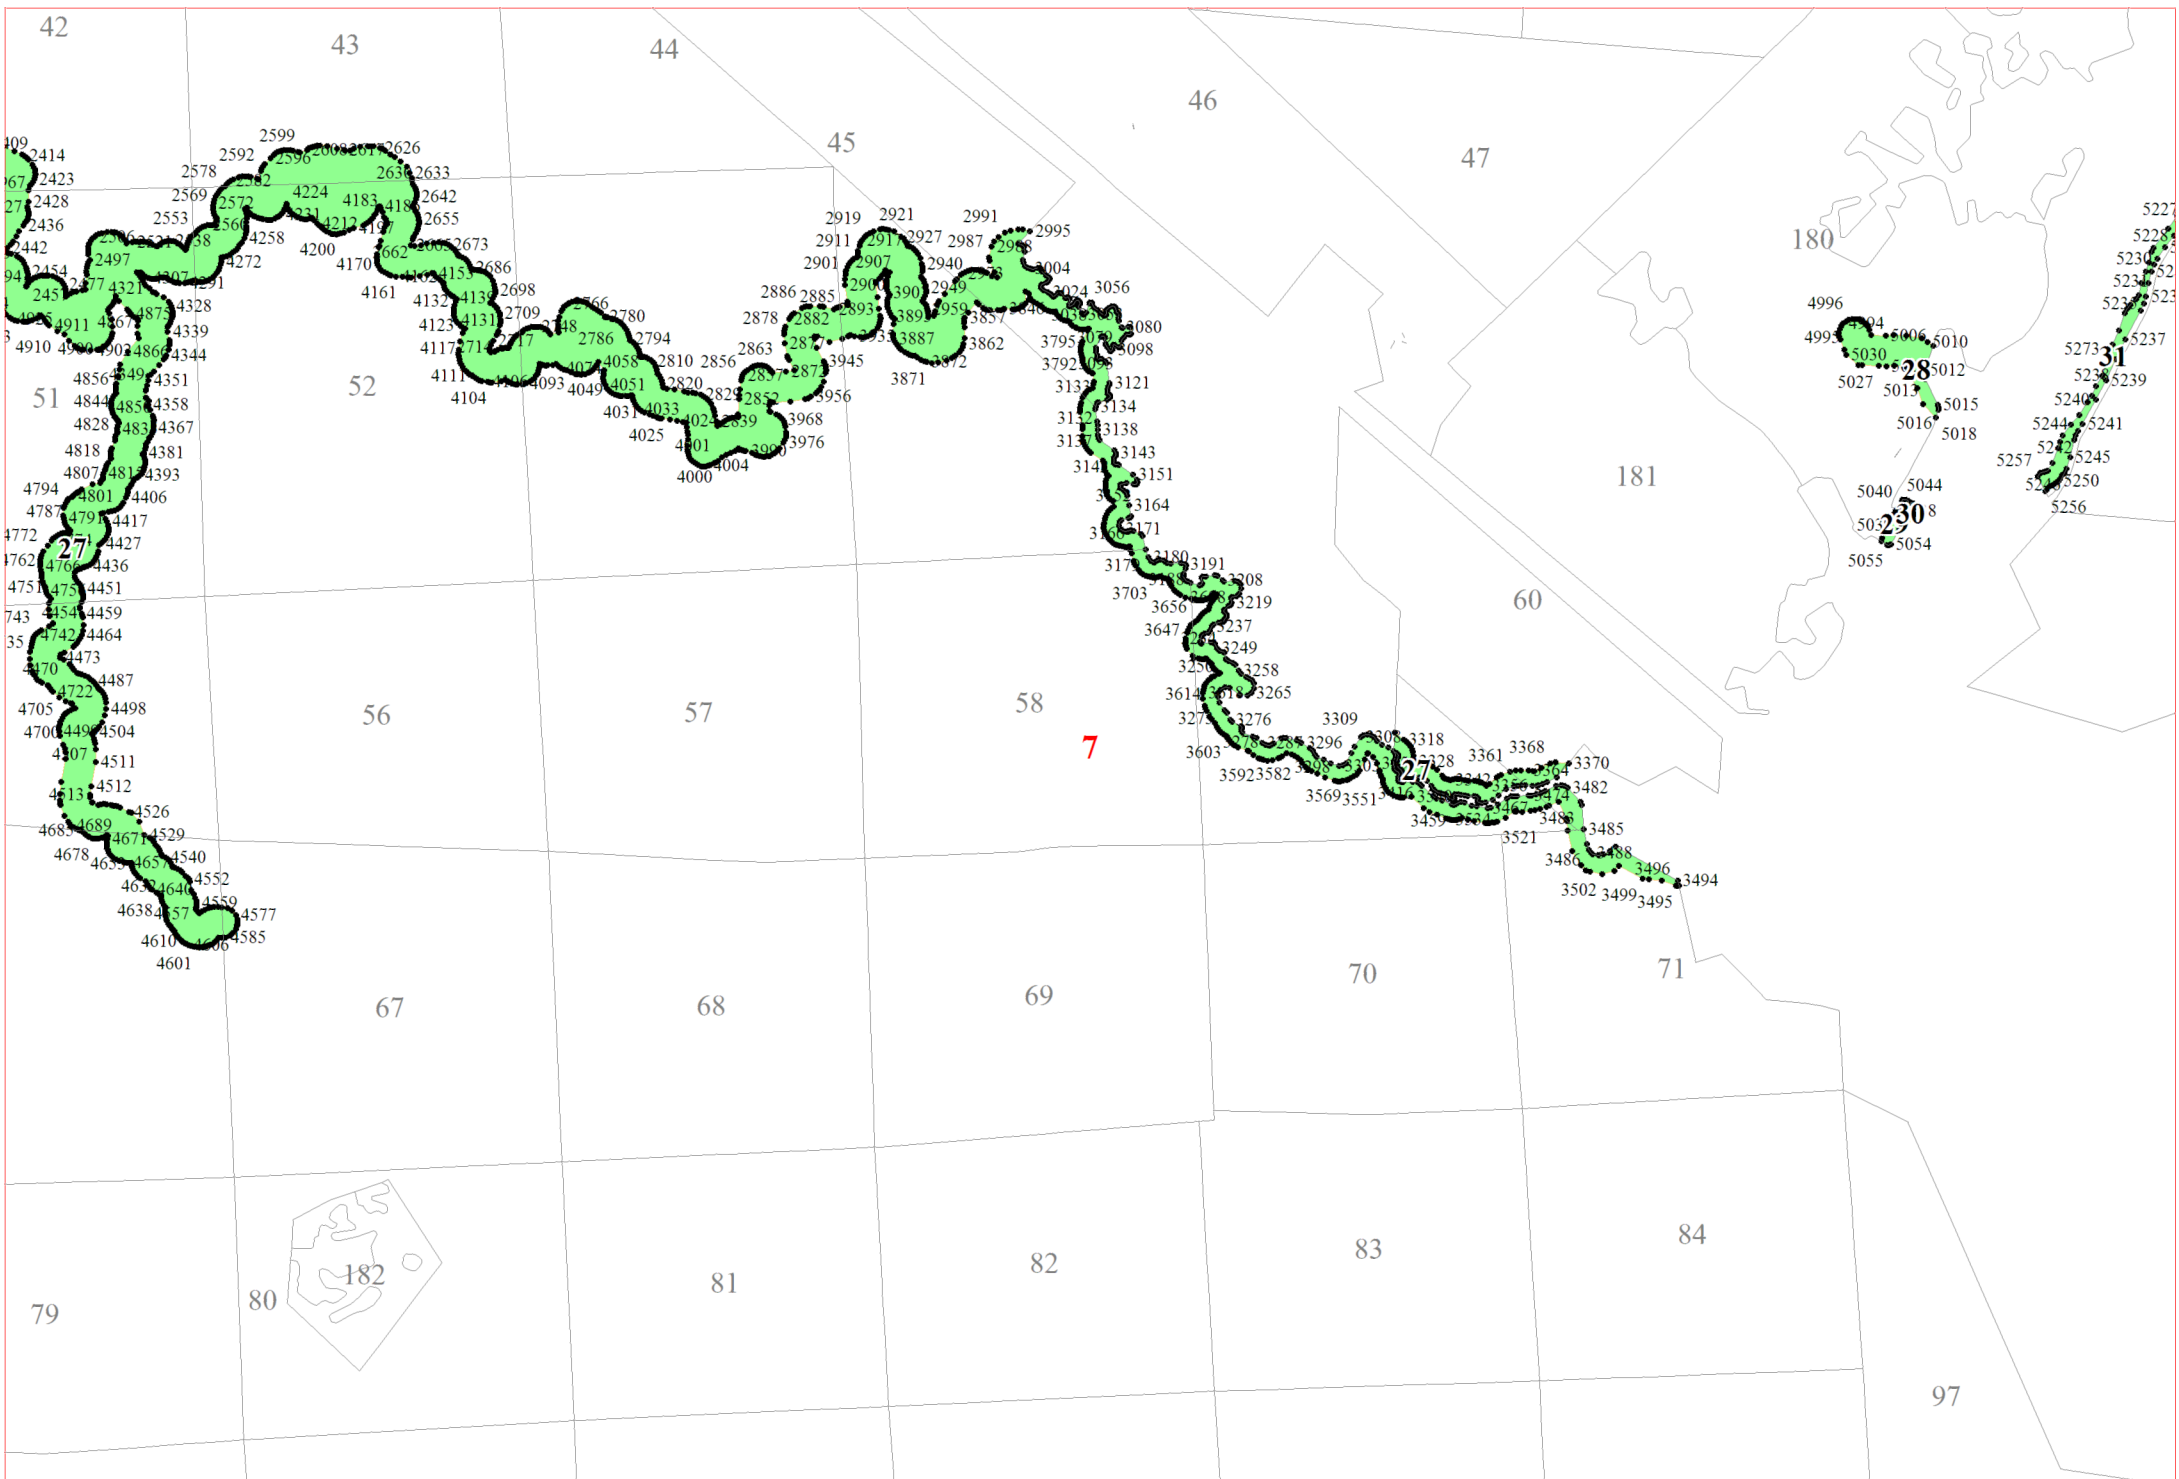

**Графическое описание местоположения границ земель,
на которых располагаются особо защитные участки лесов
«берегозащитные участки лесов»,
на территории Торбинского участкового лесничества
Окуловского лесничества
Новгородской области**

Приложение № 141 к приказу Рослесхоза
от 28.02.2023 № 313

- Условные обозначения:**
- 1 номера листов
 - 3 номера участков
 - 61 номера лесных кварталов
 - границы лесных кварталов
 - границы листов
 - границы особо защитных участков лесов
 - 45 номера характерных точек границ объекта

1

2

5

6560 6570 6571
37 37

6

16

18