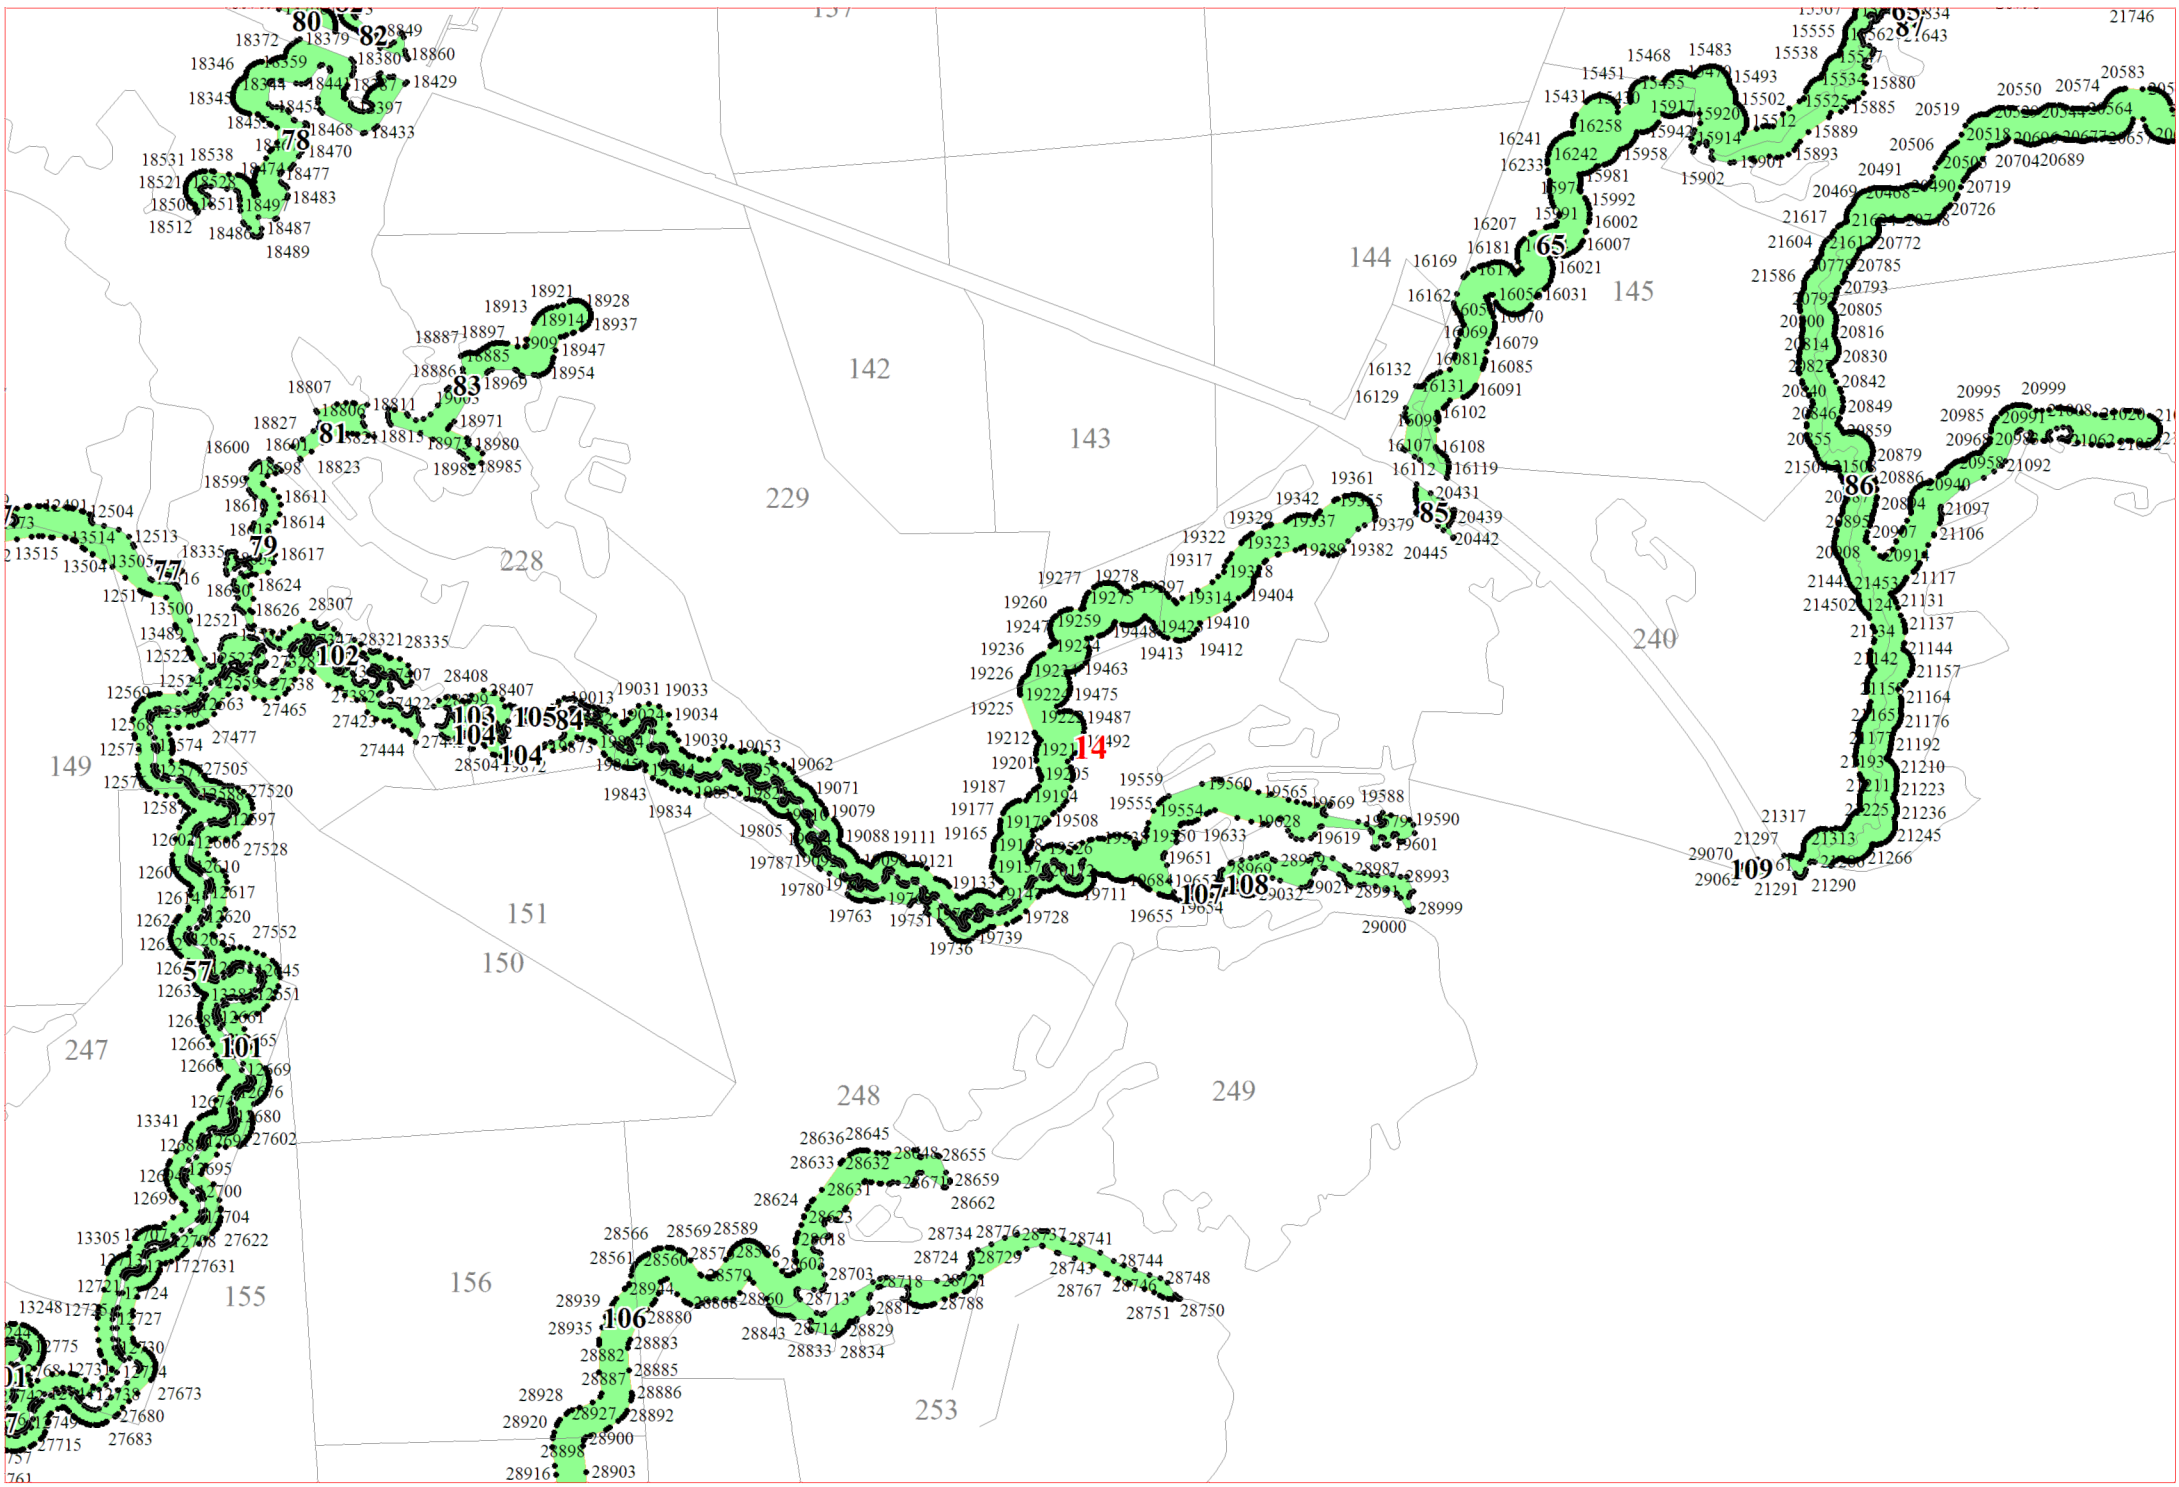

**Графическое описание местоположения границ земель,
на которых располагаются особо защитные участки лесов
«берегозащитные участки лесов»,
на территории Торбинского участкового лесничества
Окуловского лесничества
Новгородской области**

Приложение № 141 к приказу Рослесхоза
от 28.02.2023 № 313

- Условные обозначения:**
- 1 номера листов
 - 3 номера участков
 - 61 номера лесных кварталов
 - границы лесных кварталов
 - границы листов
 - границы особо защитных участков лесов
 - 45 номера характерных точек границ объекта

1

2

5

6560 6570 6571
37 37

6

16

18