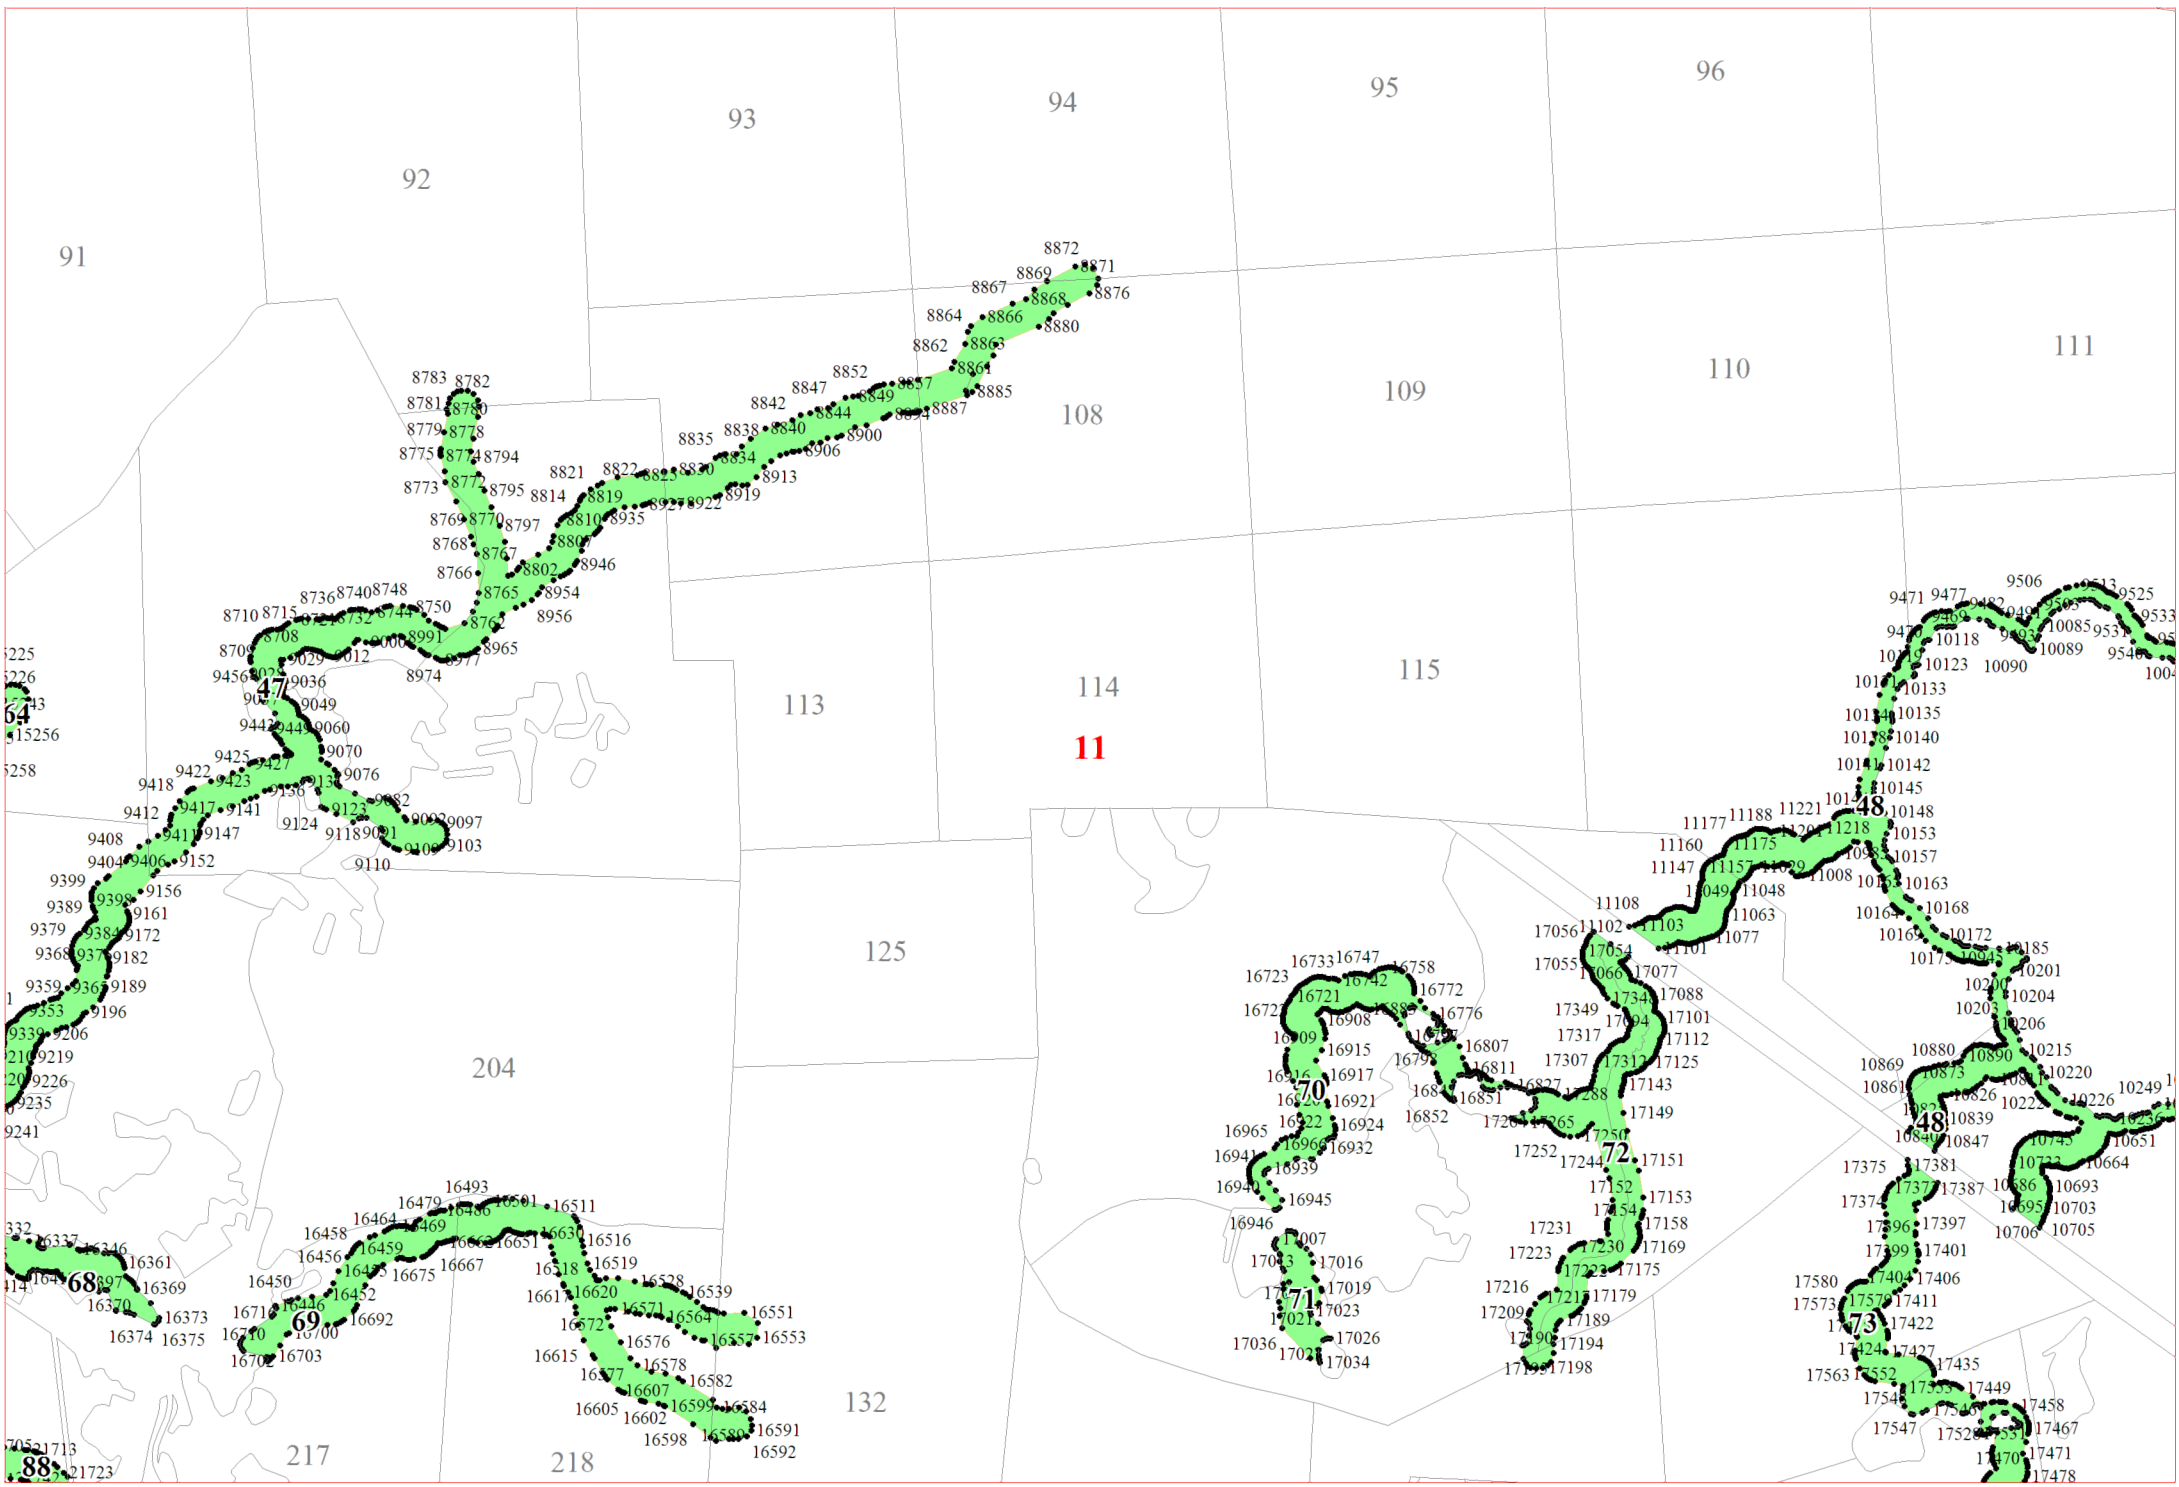

**Графическое описание местоположения границ земель,
на которых располагаются особо защитные участки лесов
«берегозащитные участки лесов»,
на территории Торбинского участкового лесничества
Окуловского лесничества
Новгородской области**

Приложение № 141 к приказу Рослесхоза
от 28.02.2023 № 313

- Условные обозначения:**
- 1 номера листов
 - 3 номера участков
 - 61 номера лесных кварталов
 - границы лесных кварталов
 - границы листов
 - границы особо защитных участков лесов
 - 45 номера характерных точек границ объекта

1

2

5

6560 6570 6571
37 37

6

16

18