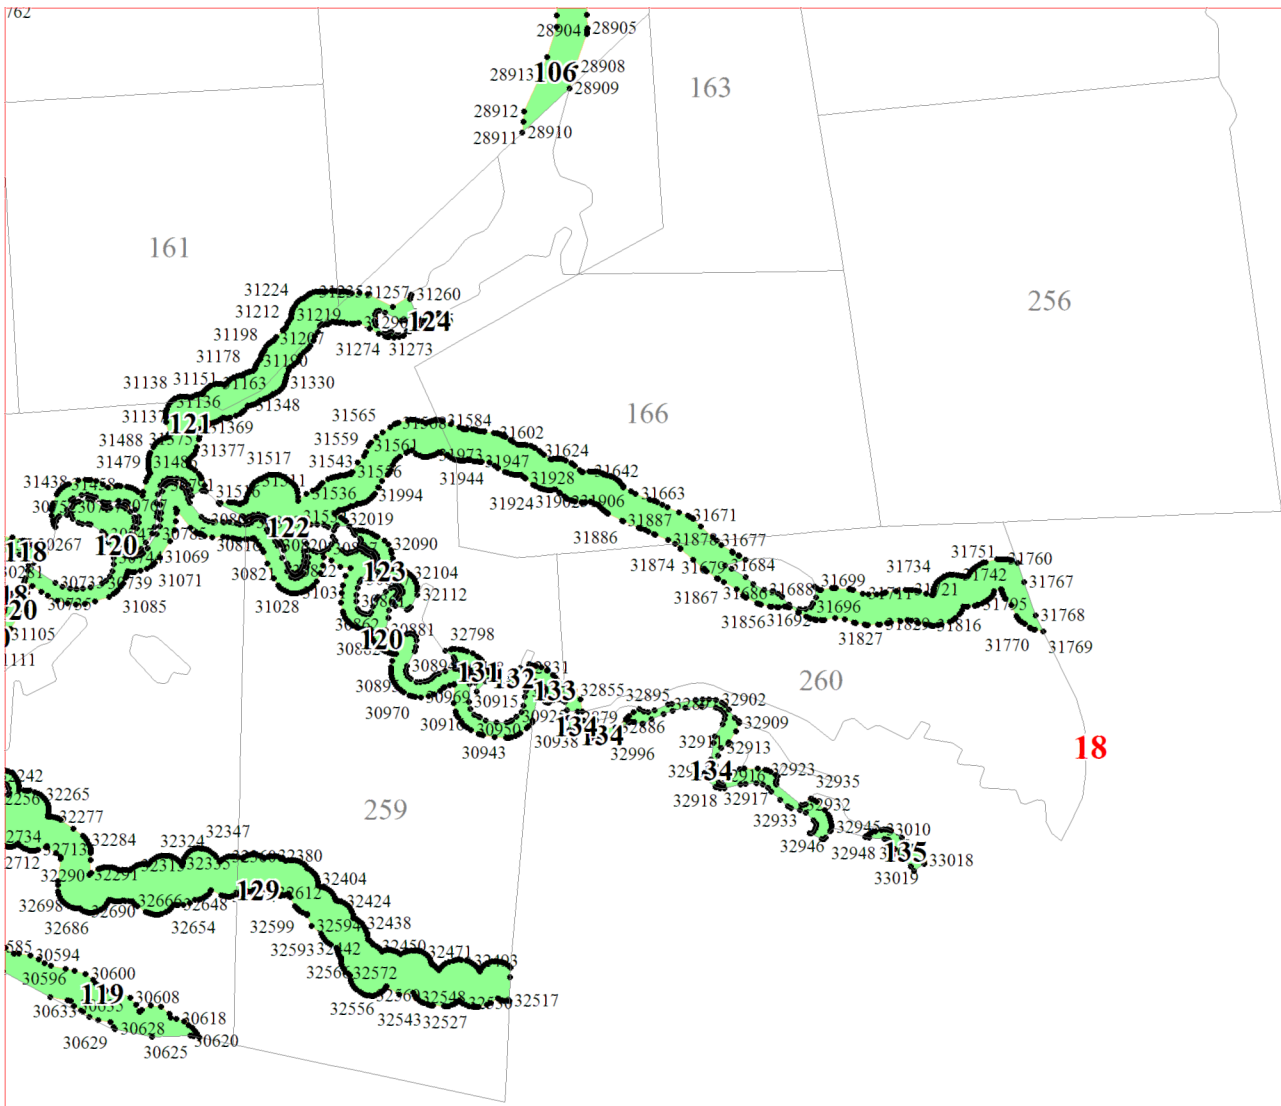

**Графическое описание местоположения границ земель,
на которых располагаются особо защитные участки лесов
«берегозащитные участки лесов»,
на территории Торбинского участкового лесничества
Окуловского лесничества
Новгородской области**

Приложение № 141 к приказу Рослесхоза
от 28.02.2023 № 313

- Условные обозначения:**
- 1 номера листов
 - 3 номера участков
 - 61 номера лесных кварталов
 - границы лесных кварталов
 - границы листов
 - границы особо защитных участков лесов
 - 45 номера характерных точек границ объекта

1

2

5

6560 6570 6571
37 37

6

16

18