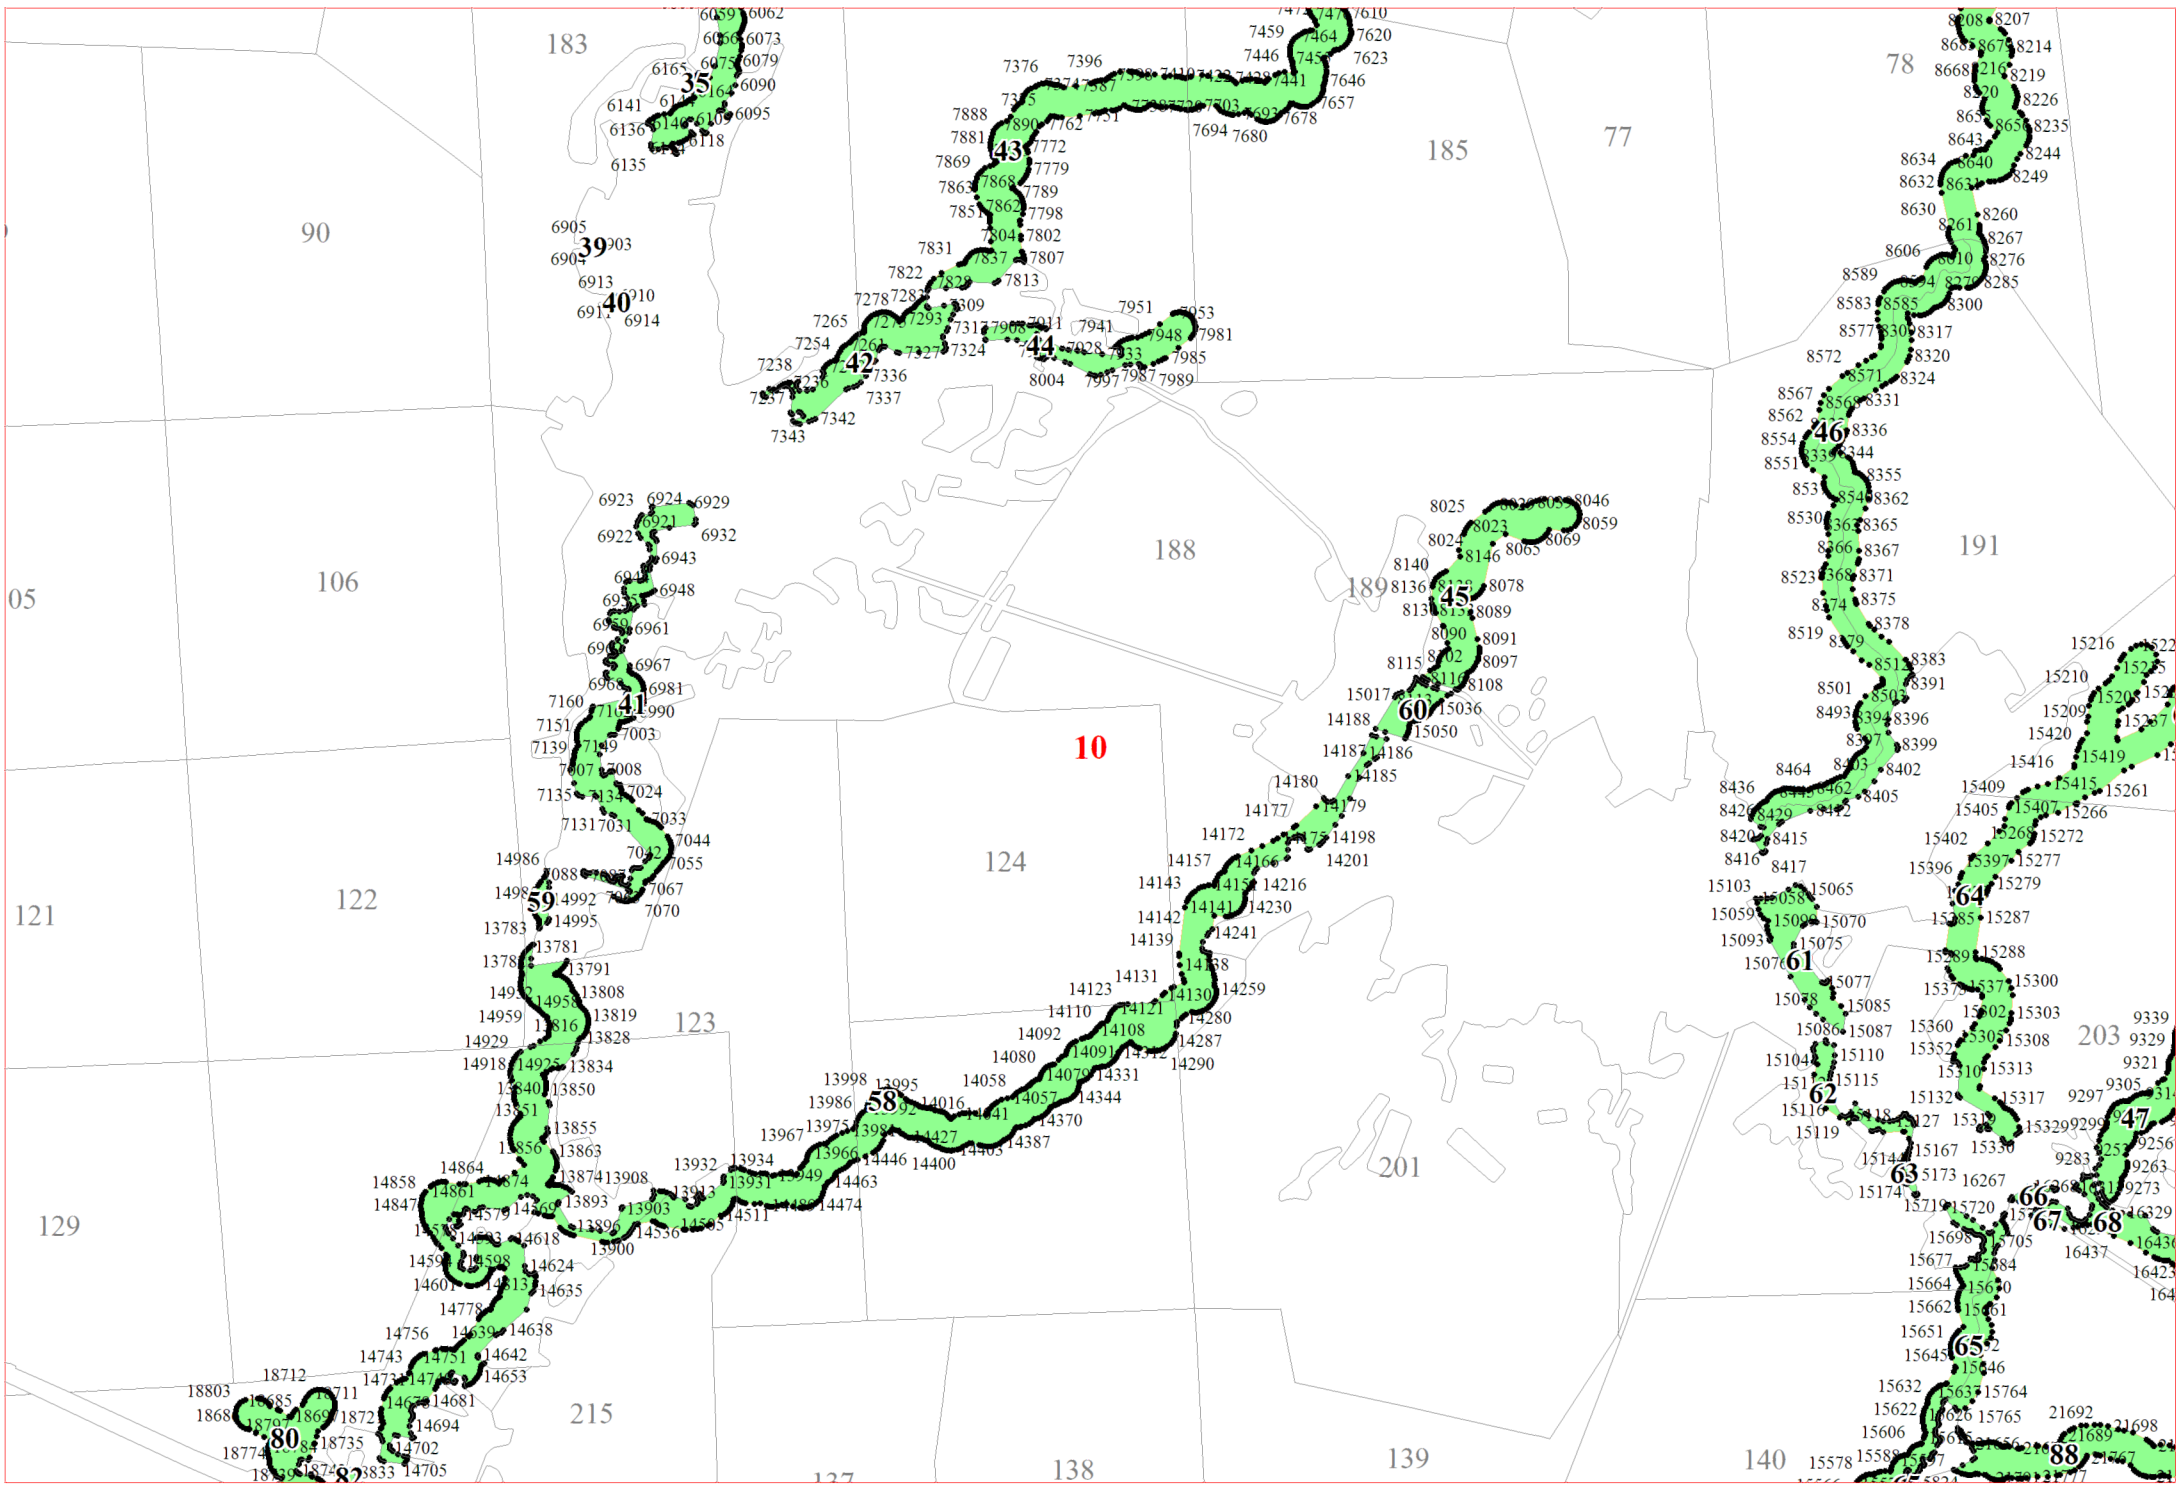

**Графическое описание местоположения границ земель,
на которых располагаются особо защитные участки лесов
«берегозащитные участки лесов»,
на территории Торбинского участкового лесничества
Окуловского лесничества
Новгородской области**

Приложение № 141 к приказу Рослесхоза
от 28.02.2023 № 313

- Условные обозначения:**
- 1 номера листов
 - 3 номера участков
 - 61 номера лесных кварталов
 - границы лесных кварталов
 - границы листов
 - границы особо защитных участков лесов
 - 45 номера характерных точек границ объекта

1

2

5

6560 6570 6571
37 37

6

16

18