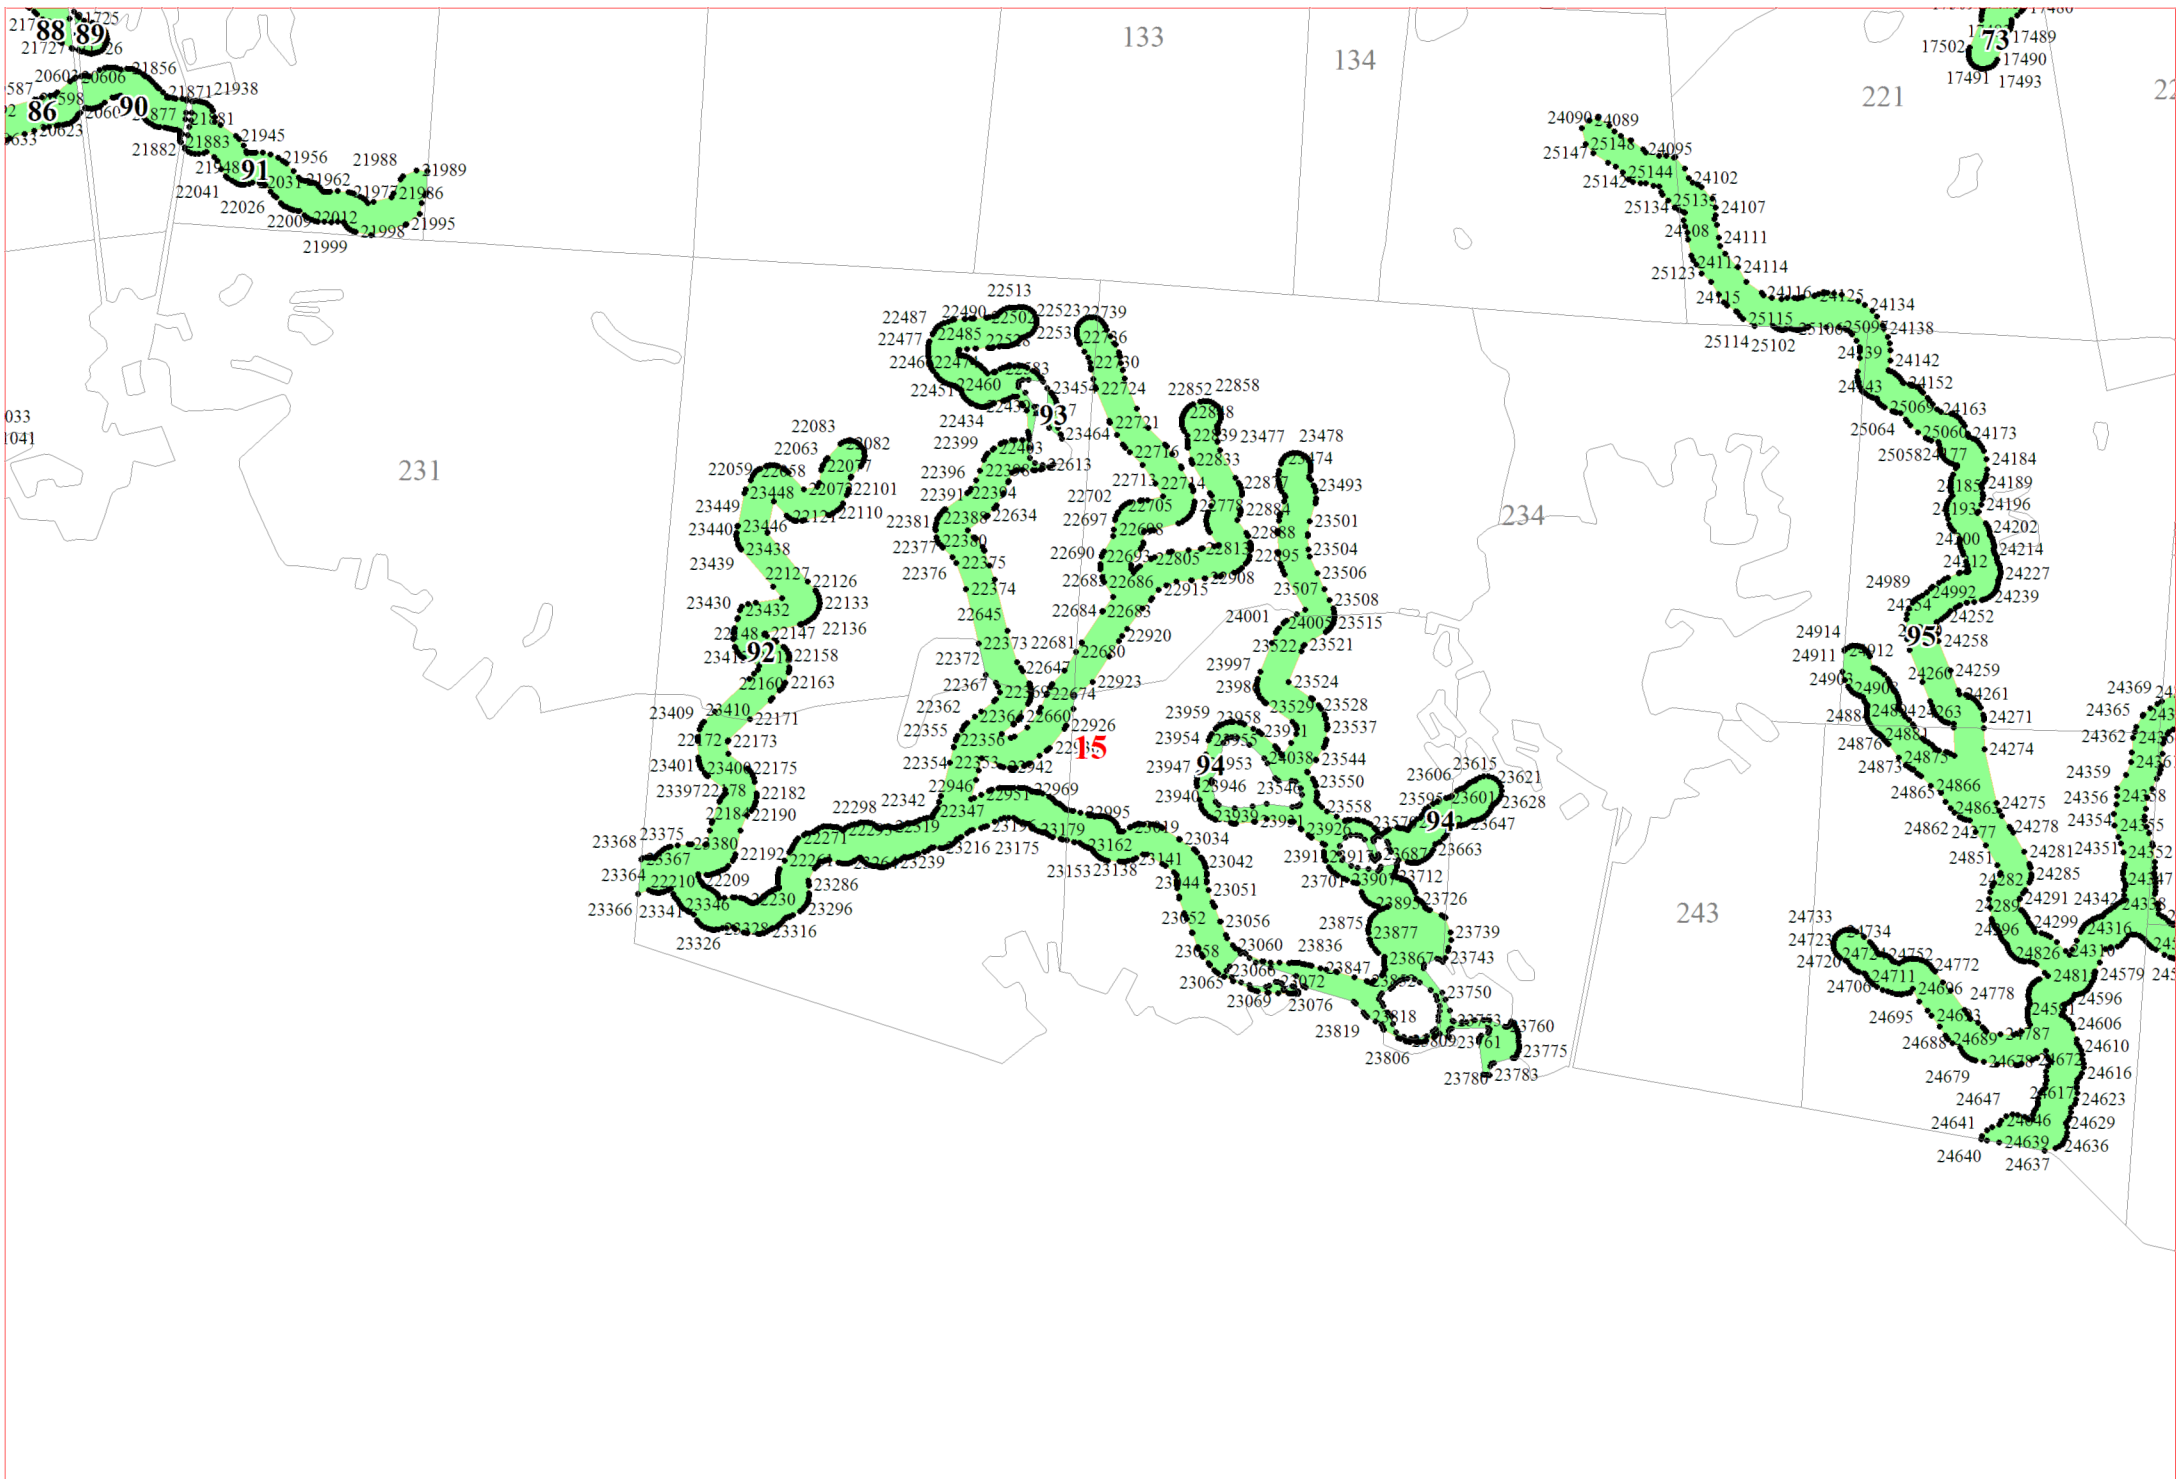

**Графическое описание местоположения границ земель,
на которых располагаются особо защитные участки лесов
«берегозащитные участки лесов»,
на территории Торбинского участкового лесничества
Окуловского лесничества
Новгородской области**

Приложение № 141 к приказу Рослесхоза
от 28.02.2023 № 313

- Условные обозначения:**
- 1 номера листов
 - 3 номера участков
 - 61 номера лесных кварталов
 - границы лесных кварталов
 - границы листов
 - границы особо защитных участков лесов
 - 45 номера характерных точек границ объекта

1

2

5

6560 6570 6571
37 37

6

16

18