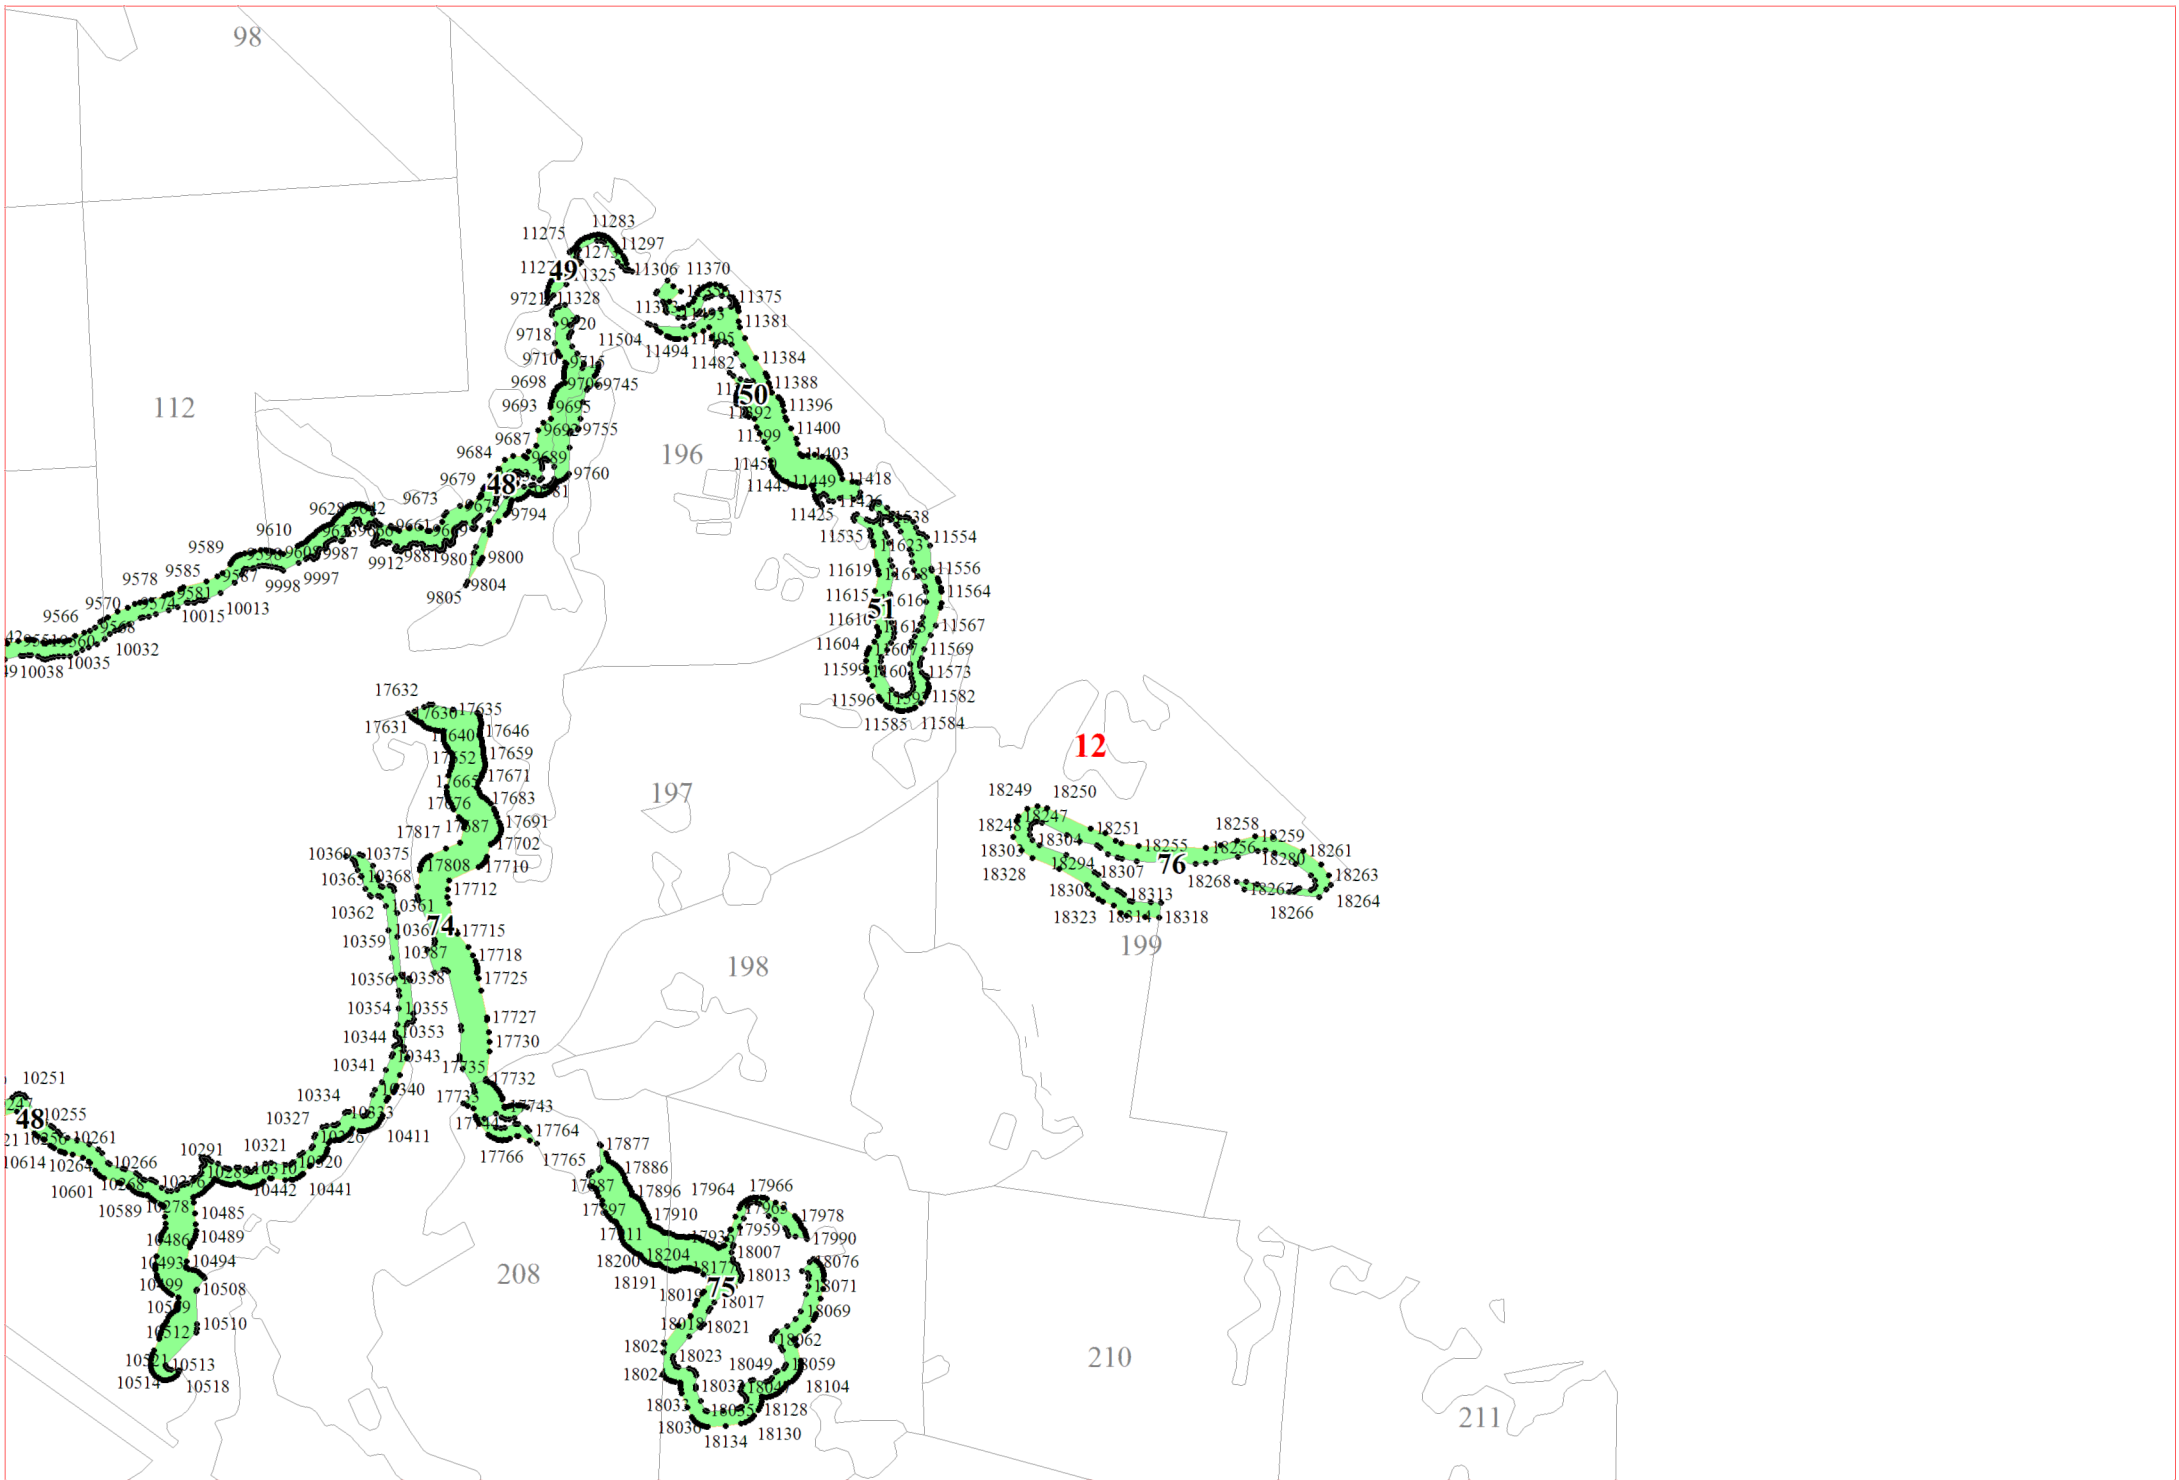

**Графическое описание местоположения границ земель,
на которых располагаются особо защитные участки лесов
«берегозащитные участки лесов»,
на территории Торбинского участкового лесничества
Окуловского лесничества
Новгородской области**

Приложение № 141 к приказу Рослесхоза
от 28.02.2023 № 313

- Условные обозначения:**
- 1 номера листов
 - 3 номера участков
 - 61 номера лесных кварталов
 - границы лесных кварталов
 - границы листов
 - границы особо защитных участков лесов
 - 45 номера характерных точек границ объекта

1

2

5

6560 6570 6571
37 37

6

16

18