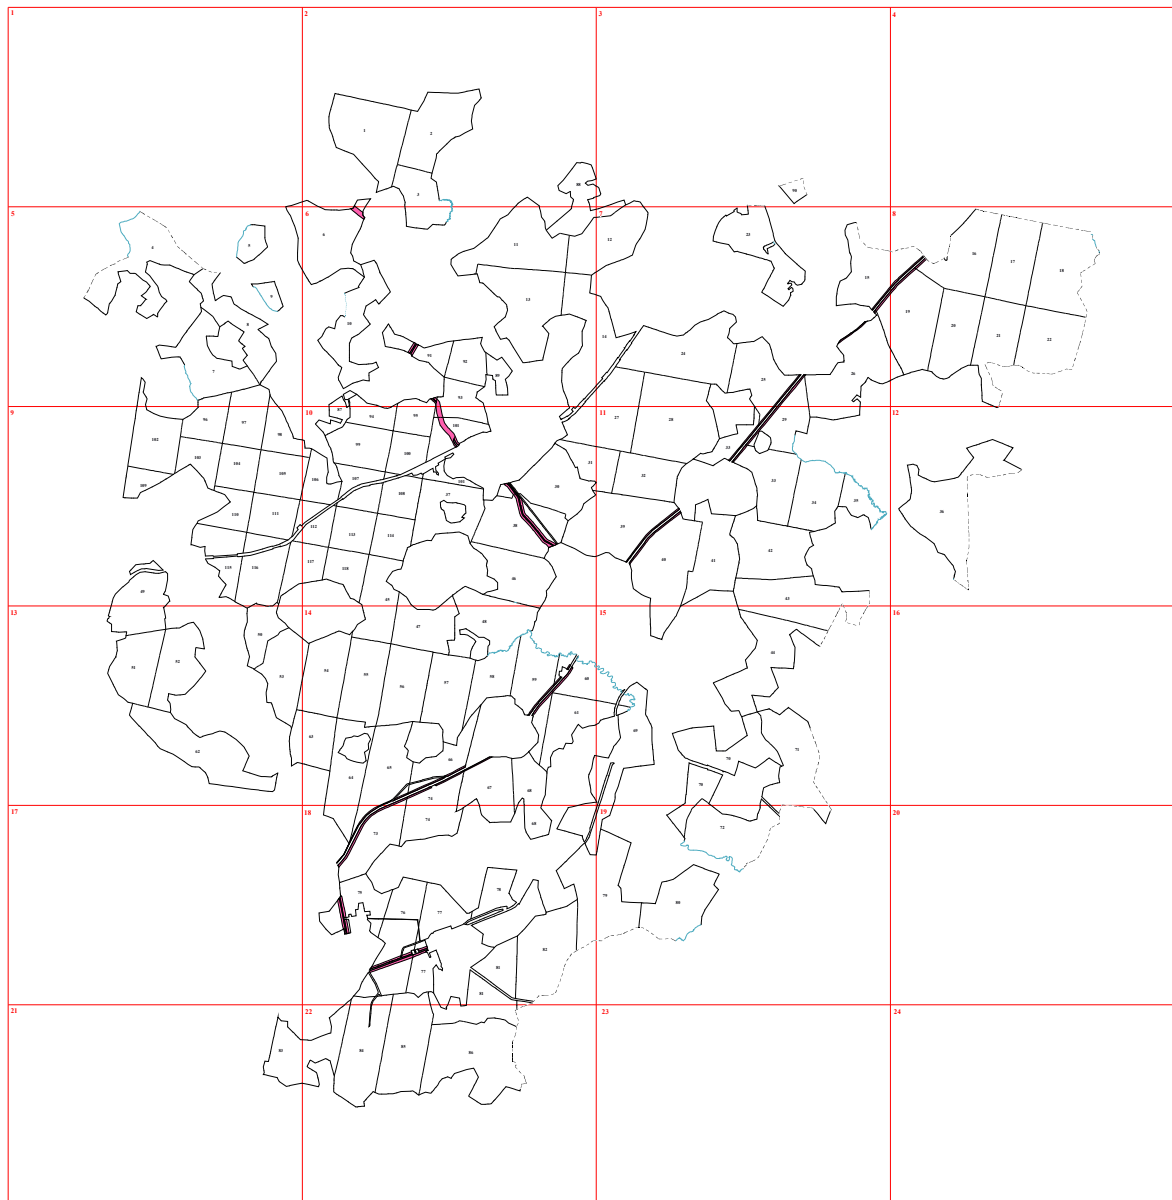

Графическое описание местоположения границ земель, на которых располагаются леса, выполняющие функции защиты природных и иных объектов (леса, расположенные в защитных полосах лесов), на территории Воронского участкового лесничества Судиславского лесничества Костромской области

Приложение № 4 к приказу Рослесхоза от 28.02.2023 № 310