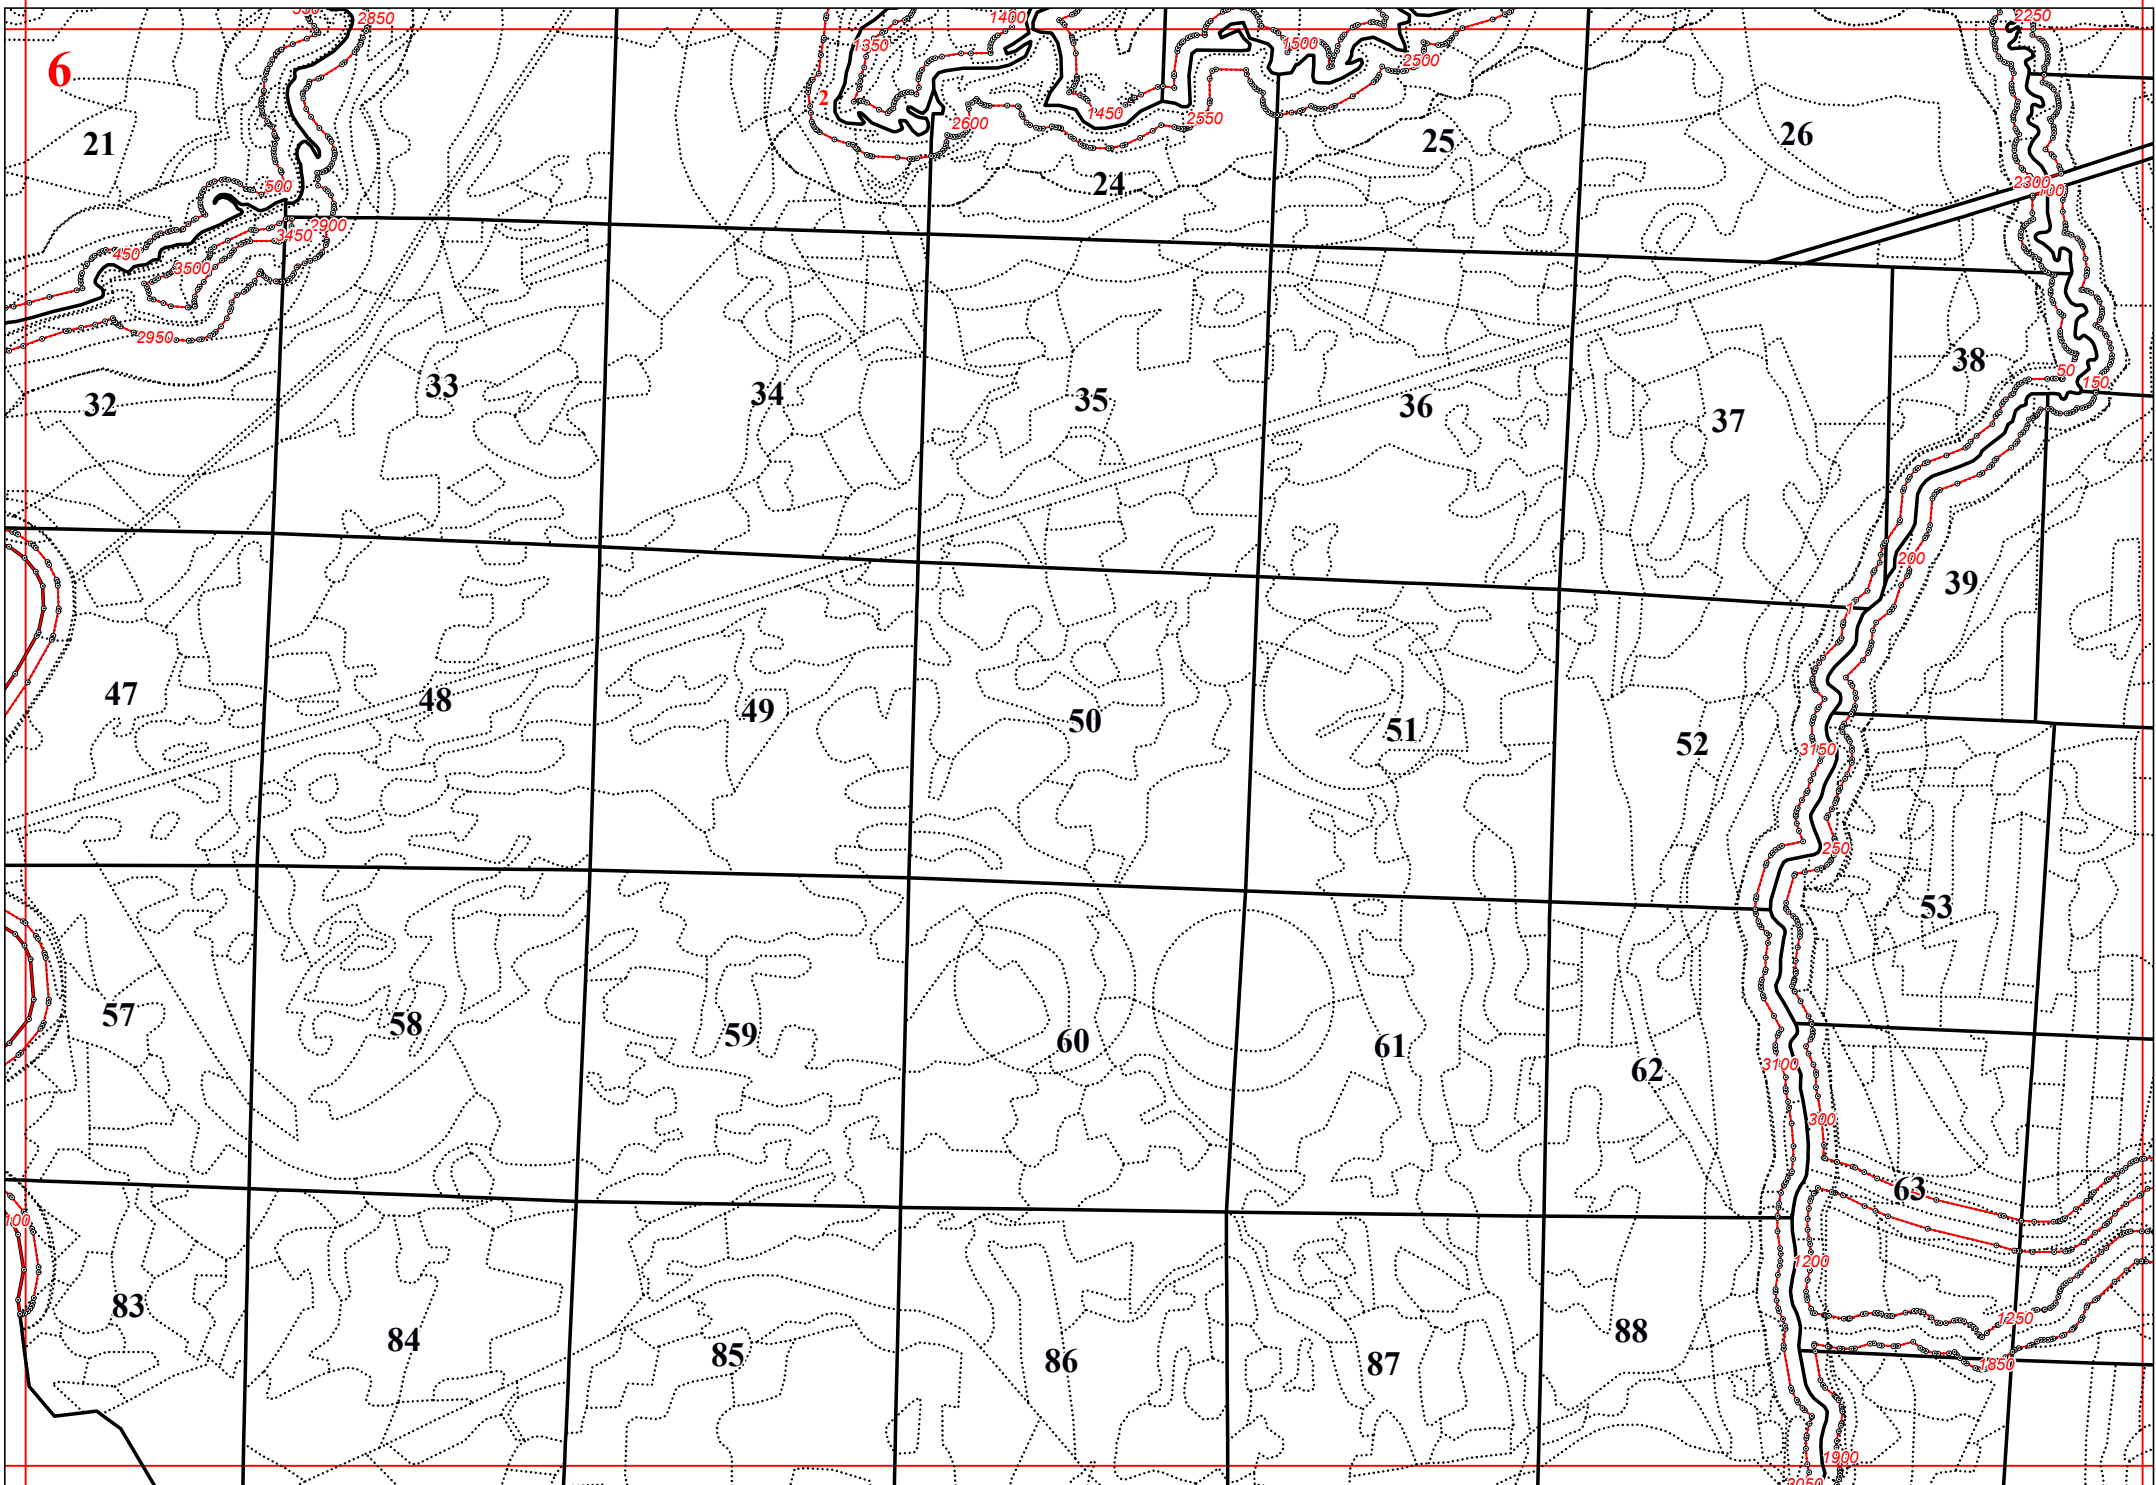

**Графическое описание местоположения границ земель, на которых располагаются  
особо защитные участки лесов «берегозащитные участки лесов», на территории  
Старосельского участкового лесничества Еленского лесничества Калужской области**

Приложение № 63 к приказу Рослесхоза  
от 28.02.2023 № 297

1

5

10

14

15

124

125