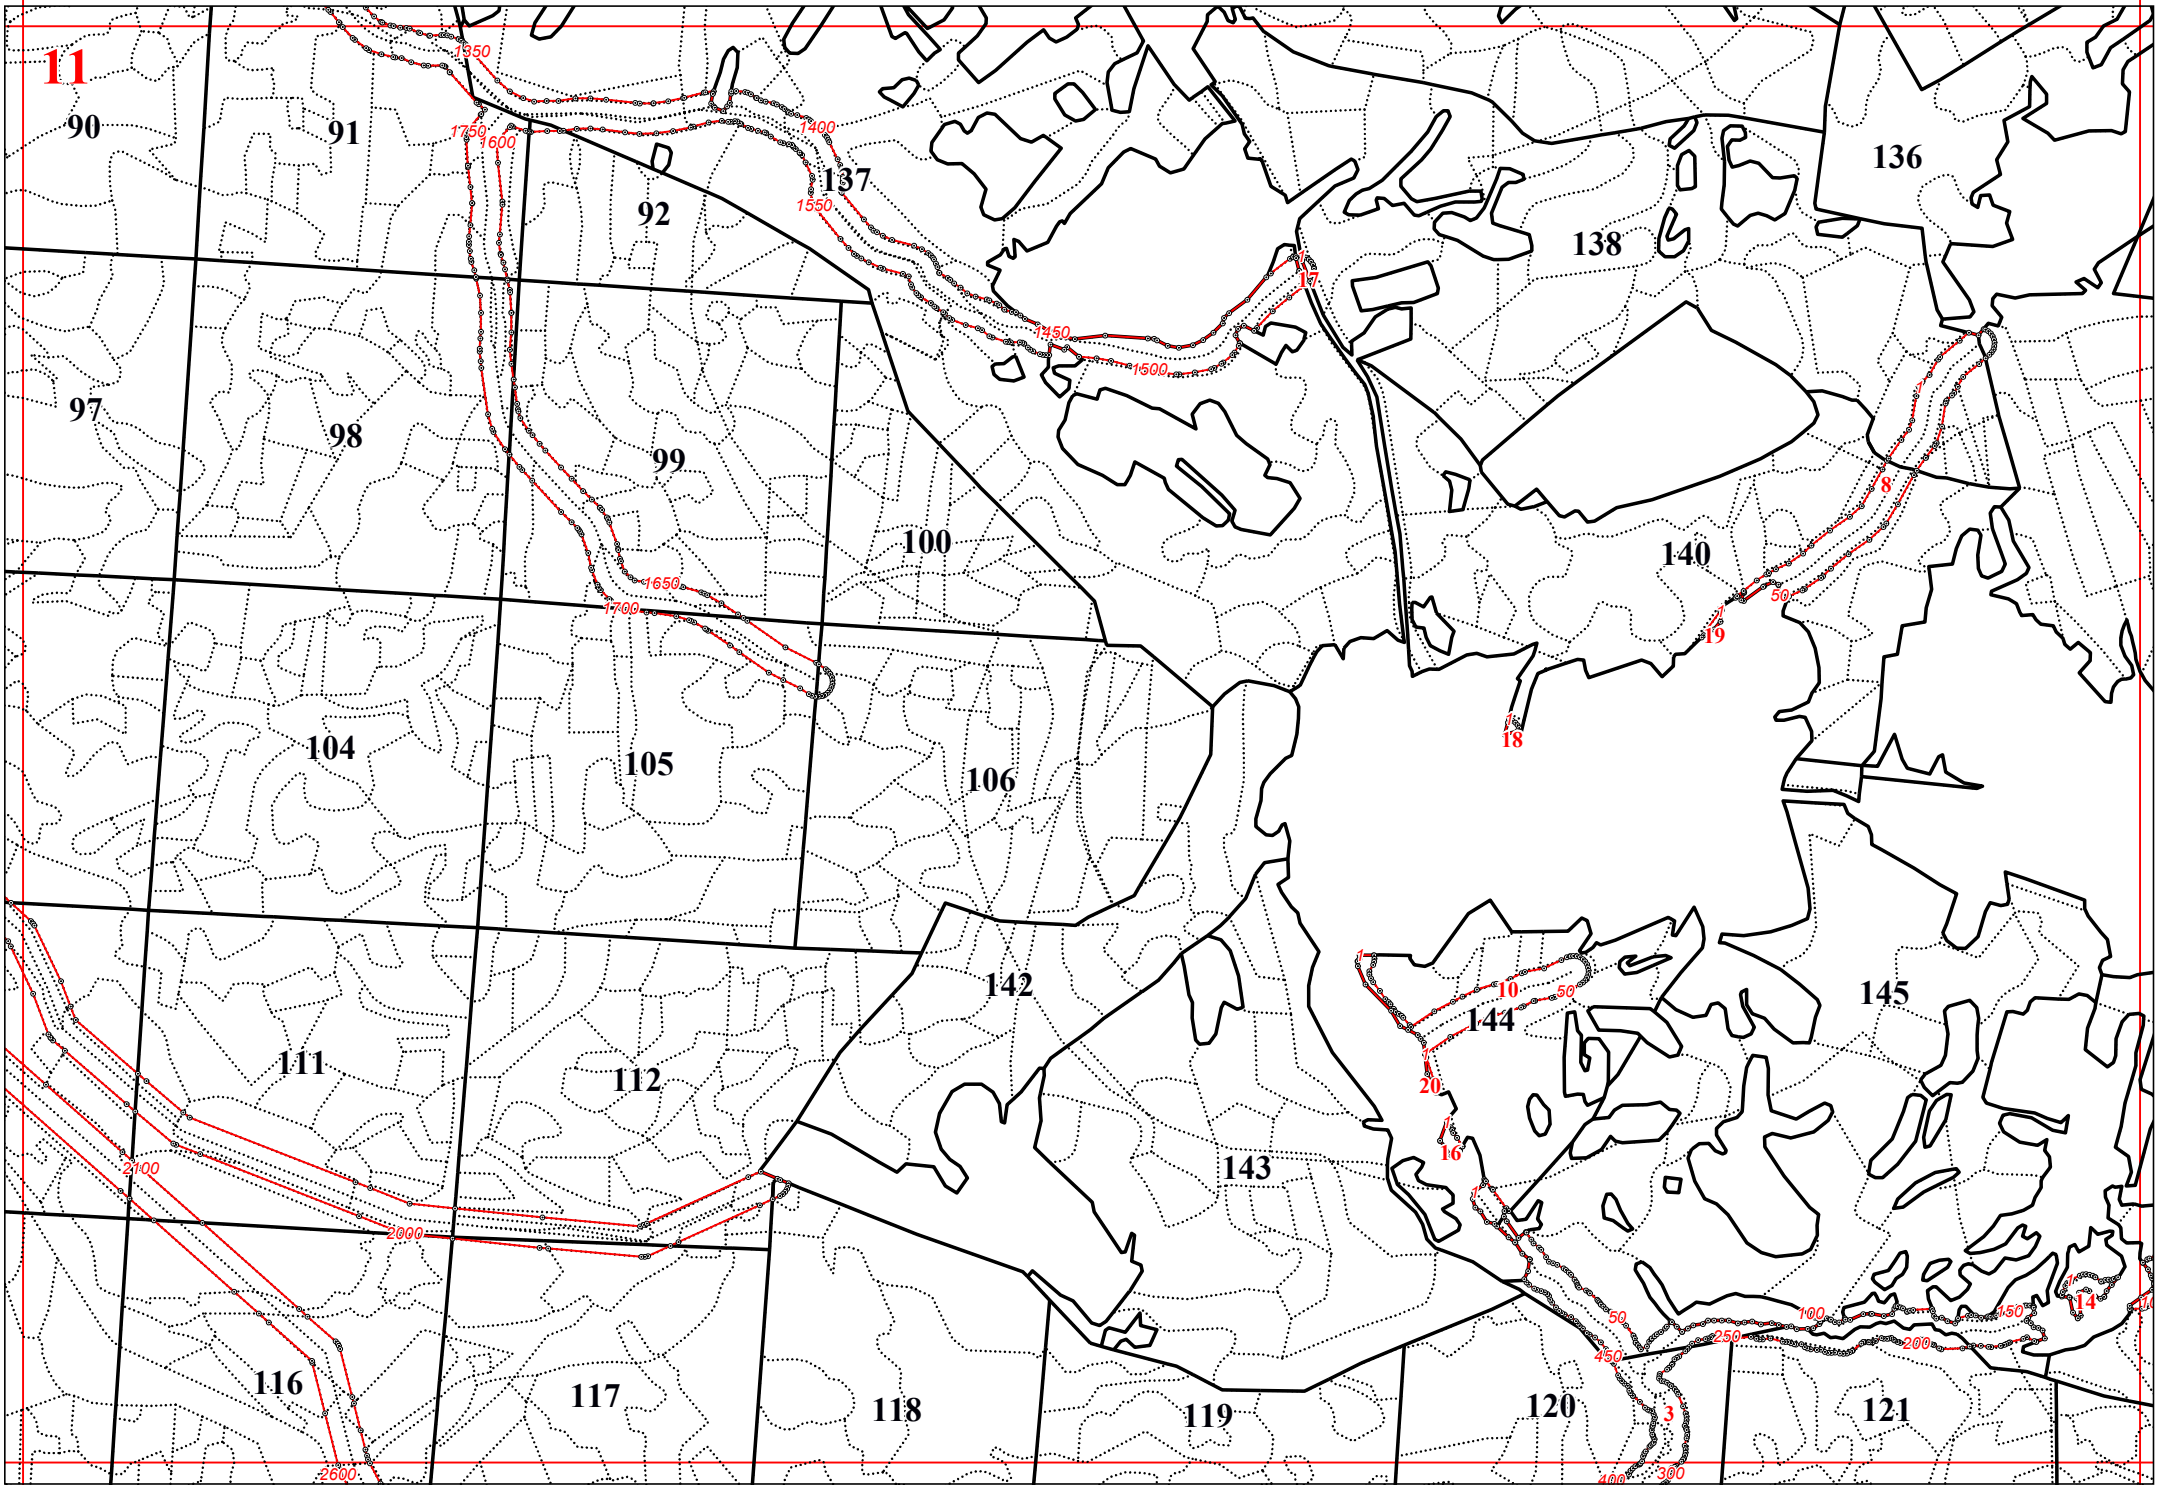

**Графическое описание местоположения границ земель, на которых располагаются  
особо защитные участки лесов «берегозащитные участки лесов», на территории  
Старосельского участкового лесничества Еленского лесничества Калужской области**

Приложение № 63 к приказу Рослесхоза  
от 28.02.2023 № 297

1

5

10

14

15

124

125