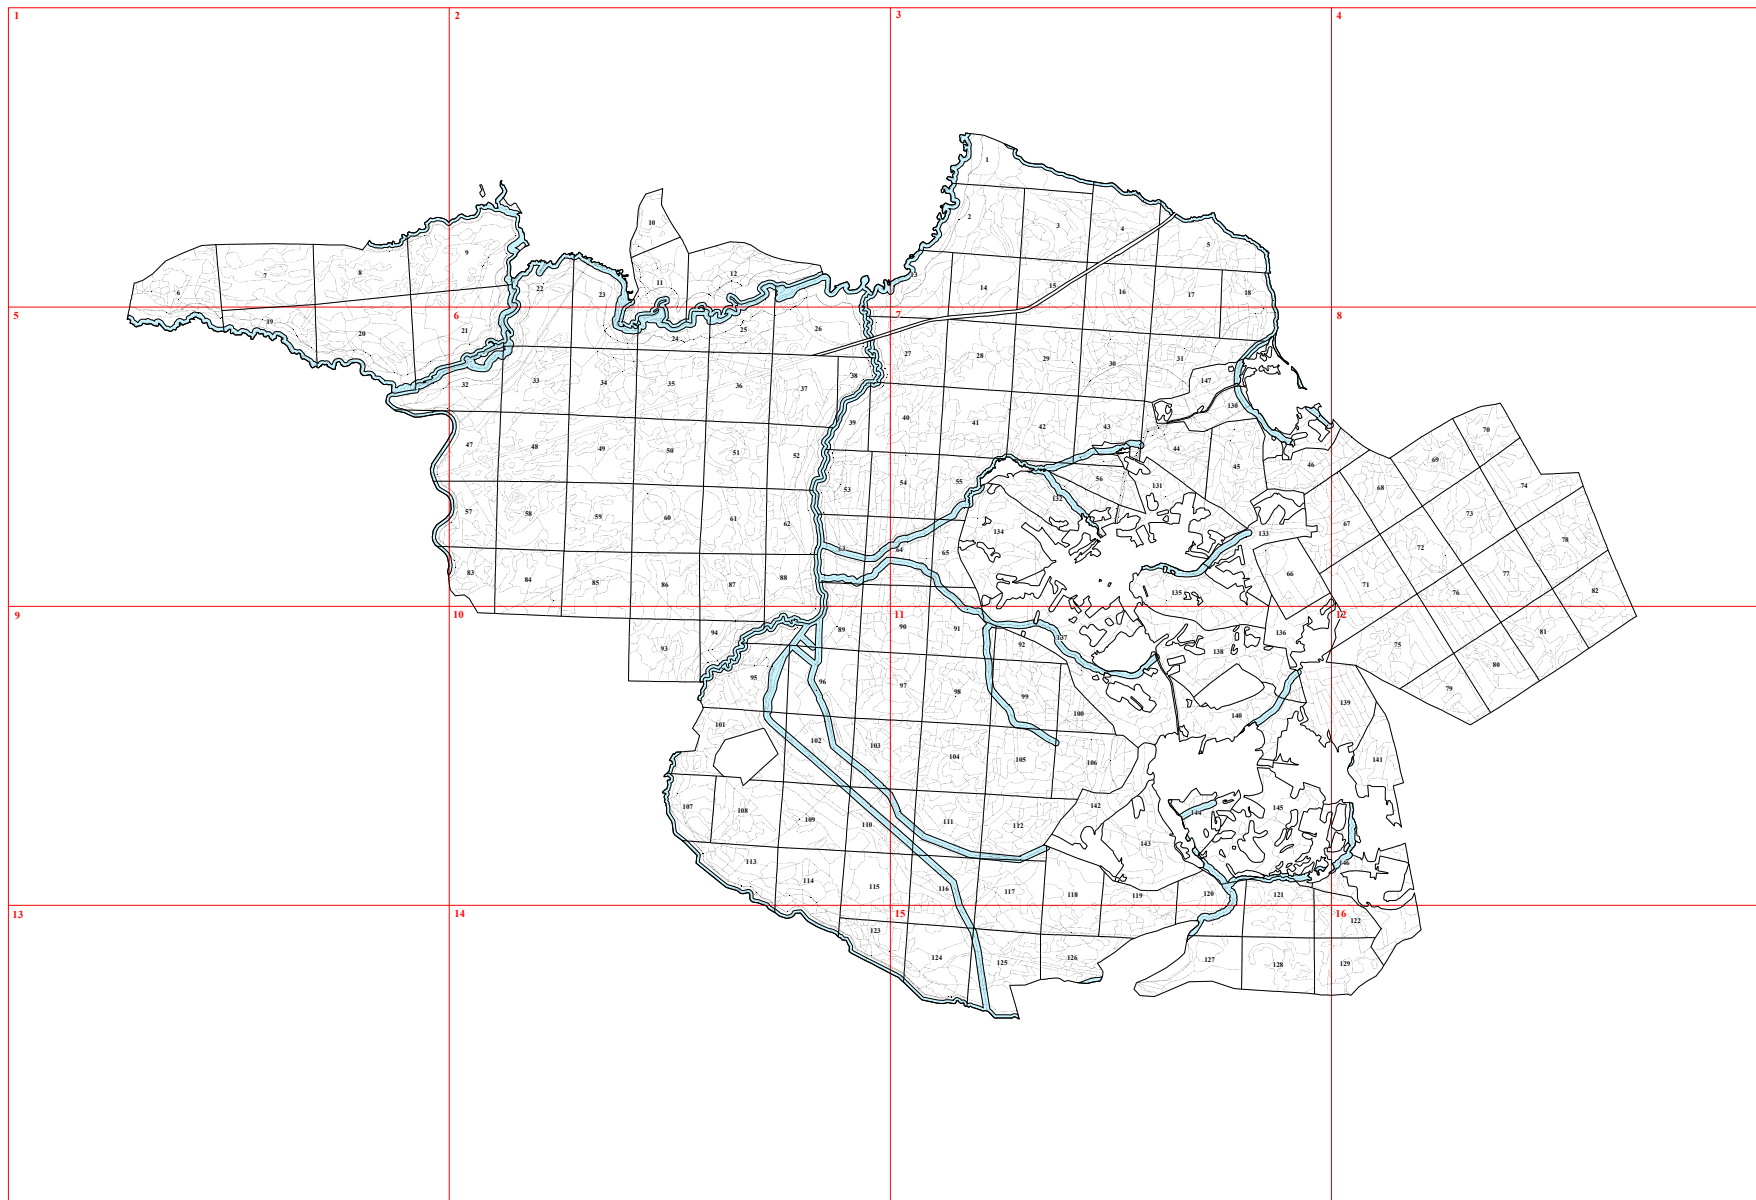

**Графическое описание местоположения границ земель, на которых располагаются  
особо защитные участки лесов «берегозащитные участки лесов», на территории  
Старосельского участкового лесничества Еленского лесничества Калужской области**

Приложение № 63 к приказу Рослесхоза  
от 28.02.2023 № 297

1

5

10

14

15

124

125

126

127

128