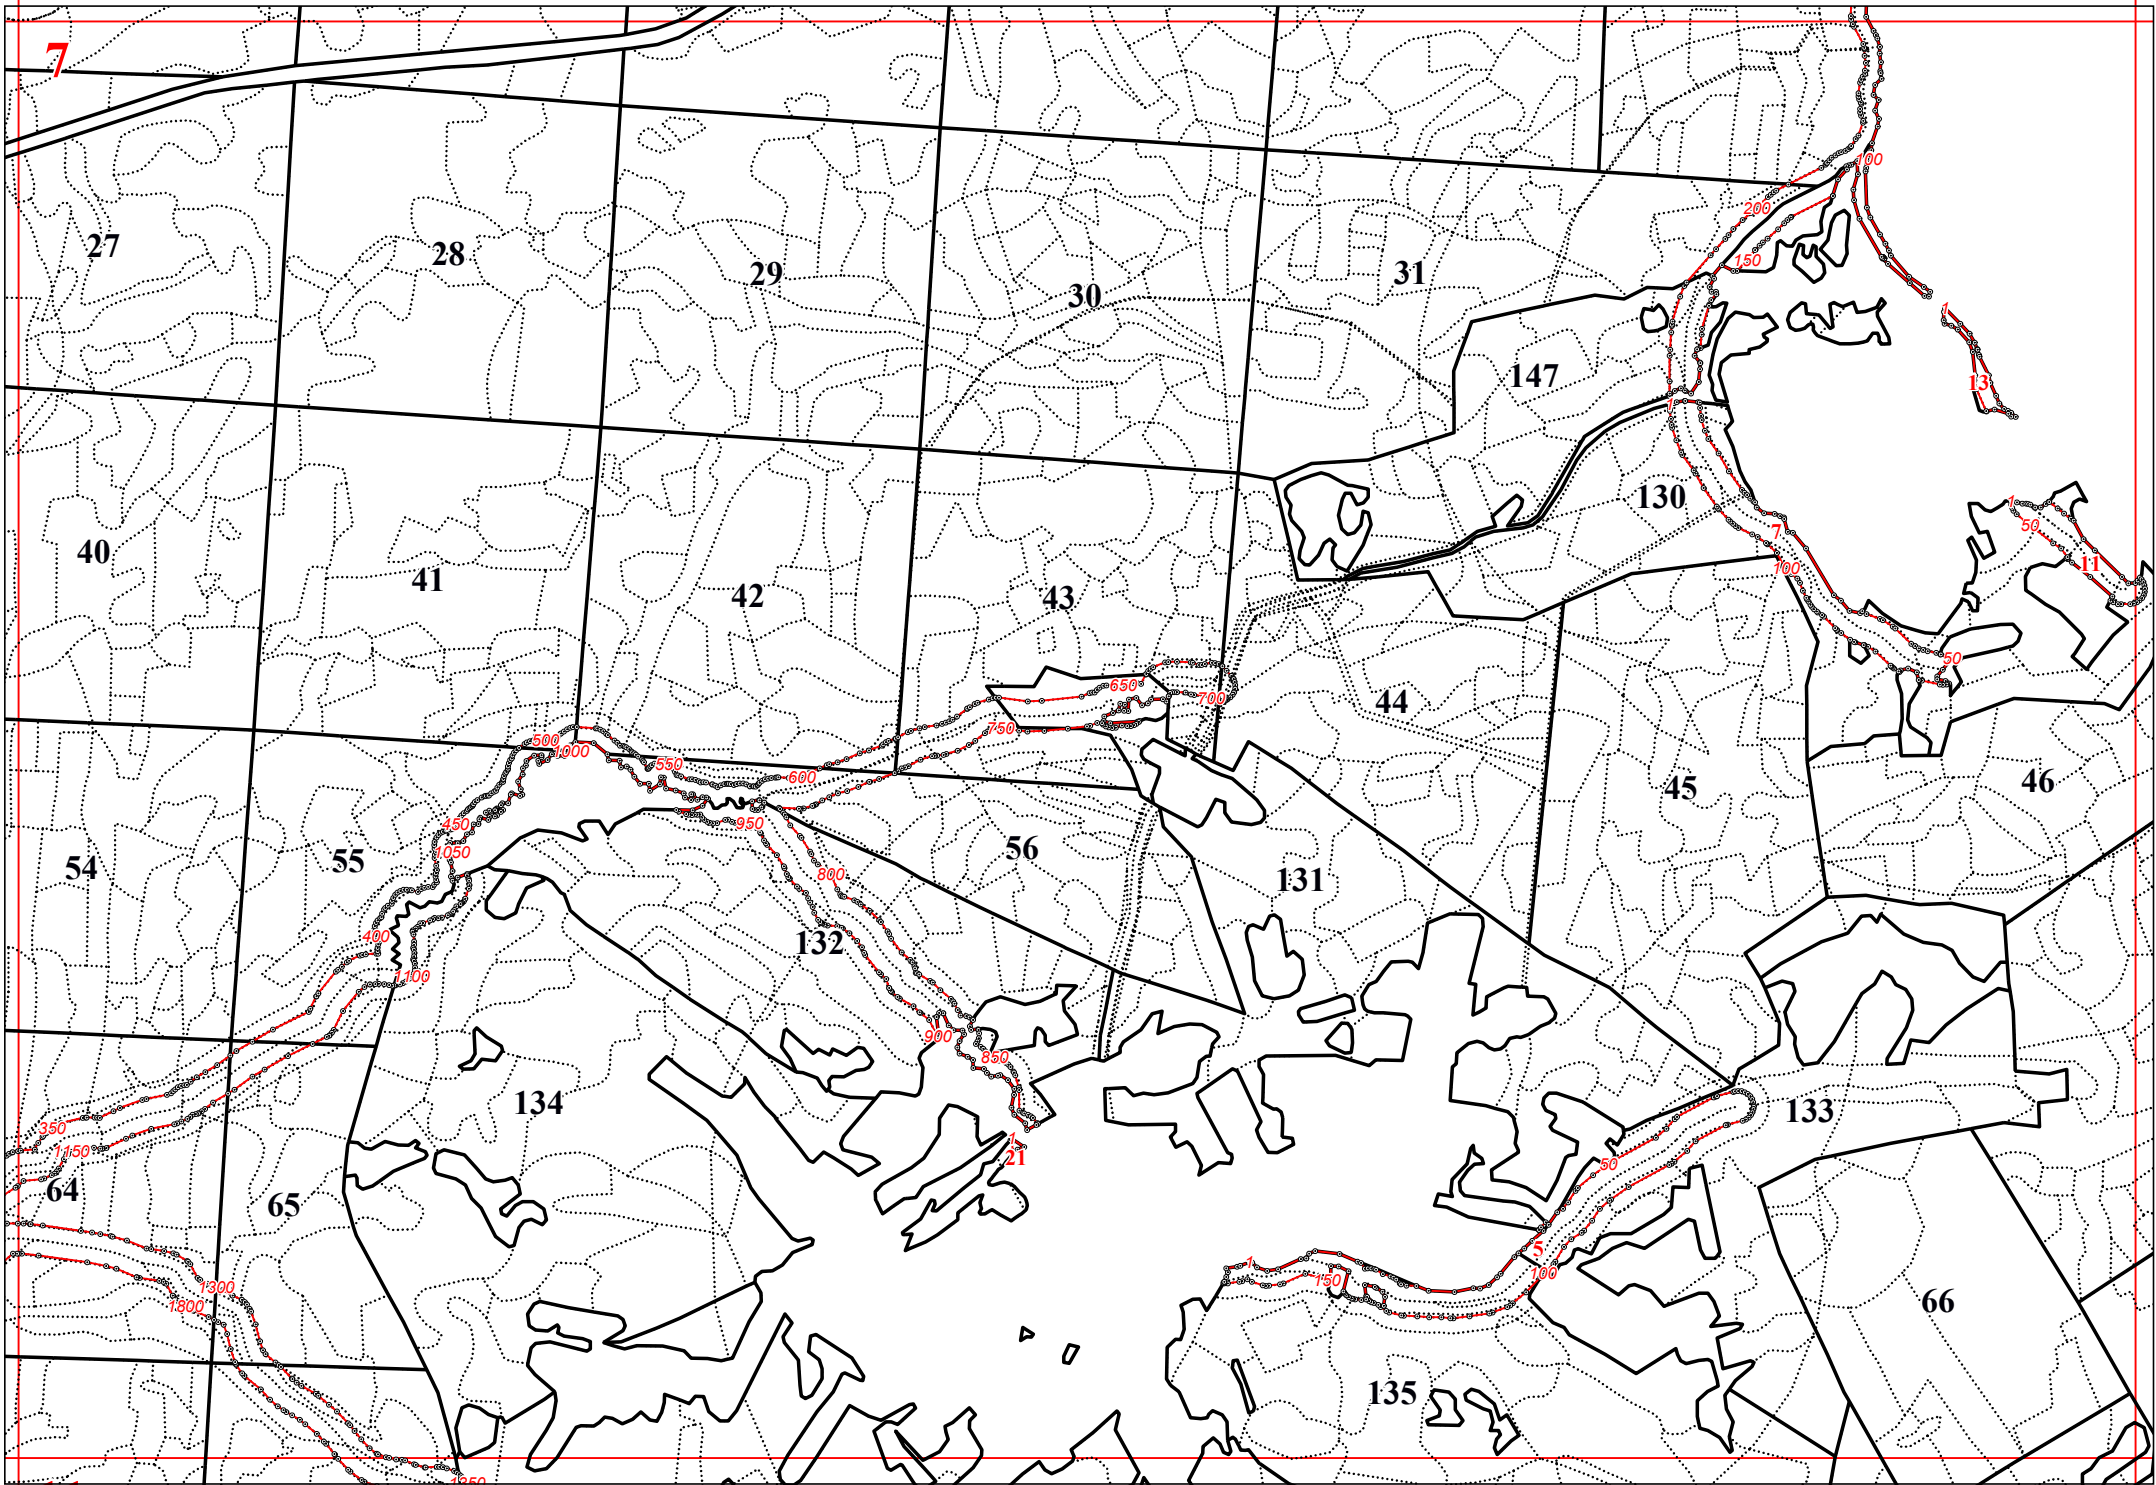

**Графическое описание местоположения границ земель, на которых располагаются  
особо защитные участки лесов «берегозащитные участки лесов», на территории  
Старосельского участкового лесничества Еленского лесничества Калужской области**

Приложение № 63 к приказу Рослесхоза  
от 28.02.2023 № 297

1

5

10

14

15

124

125