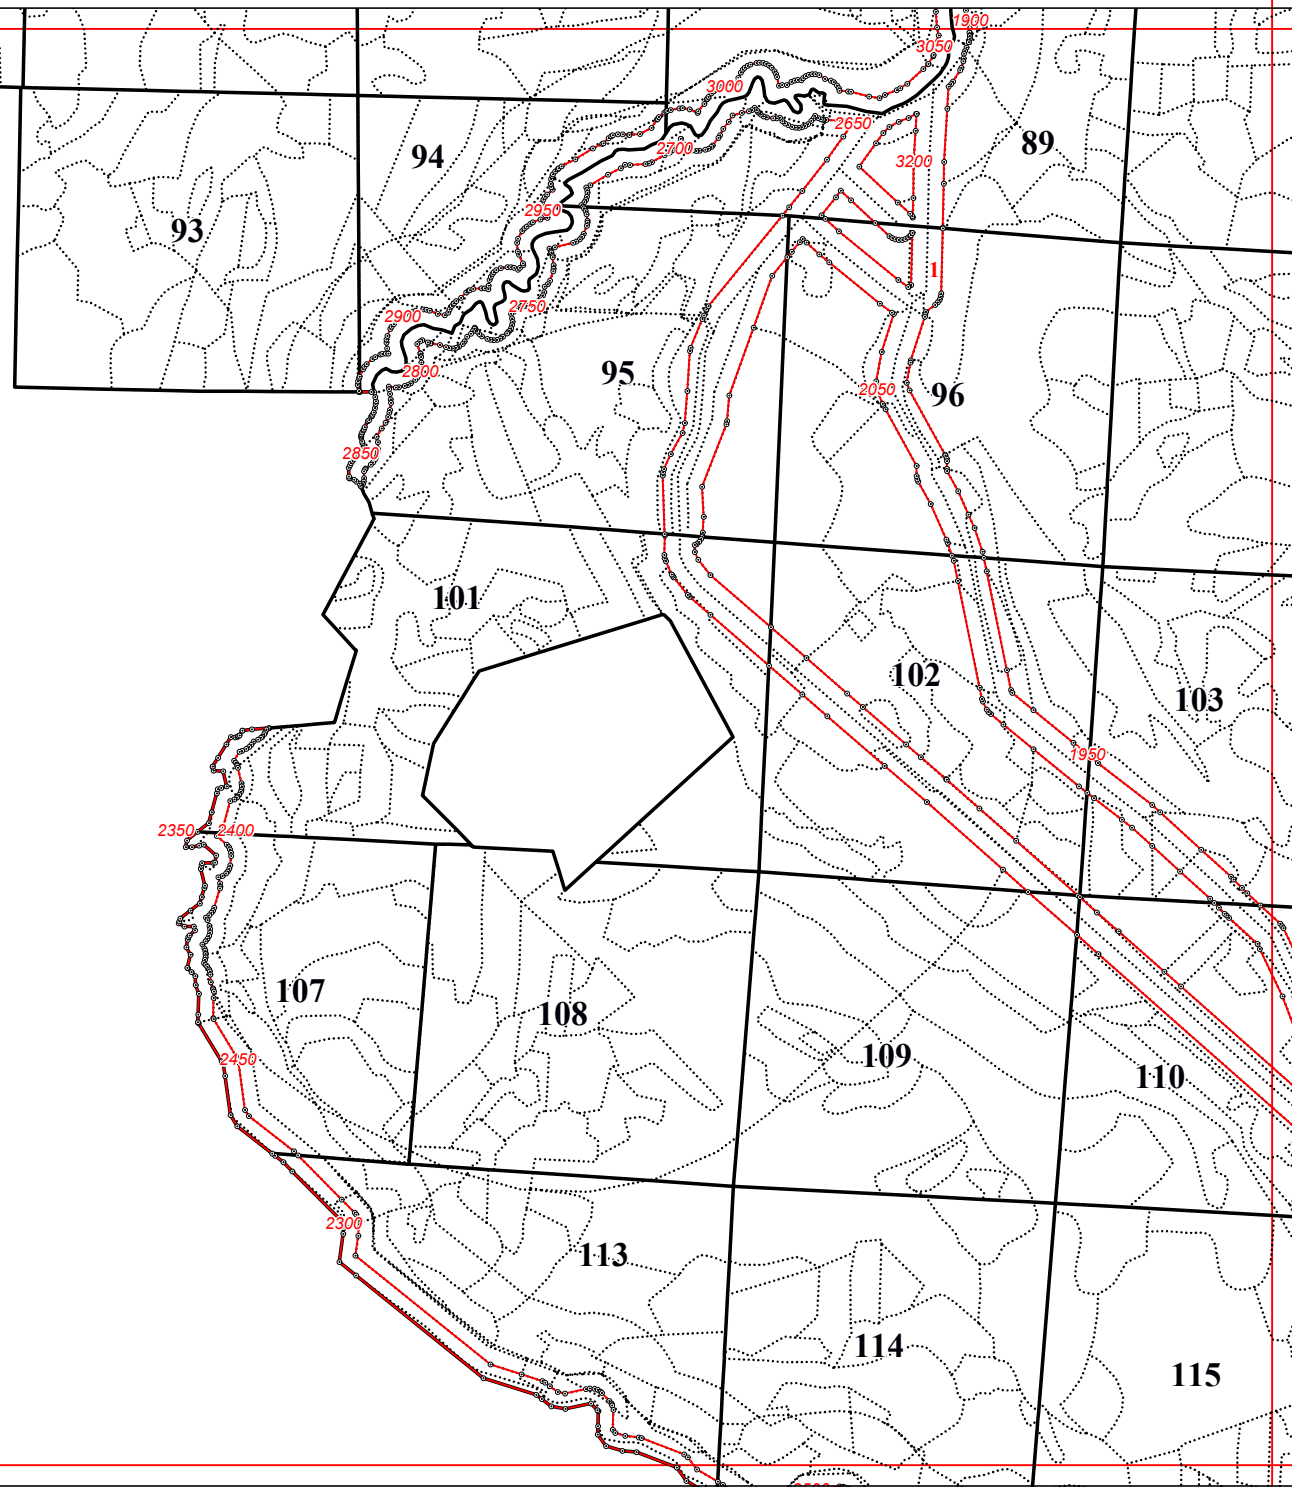

**Графическое описание местоположения границ земель, на которых располагаются  
особо защитные участки лесов «берегозащитные участки лесов», на территории  
Старосельского участкового лесничества Еленского лесничества Калужской области**

Приложение № 63 к приказу Рослесхоза  
от 28.02.2023 № 297

1

5

10

14

15

124

125