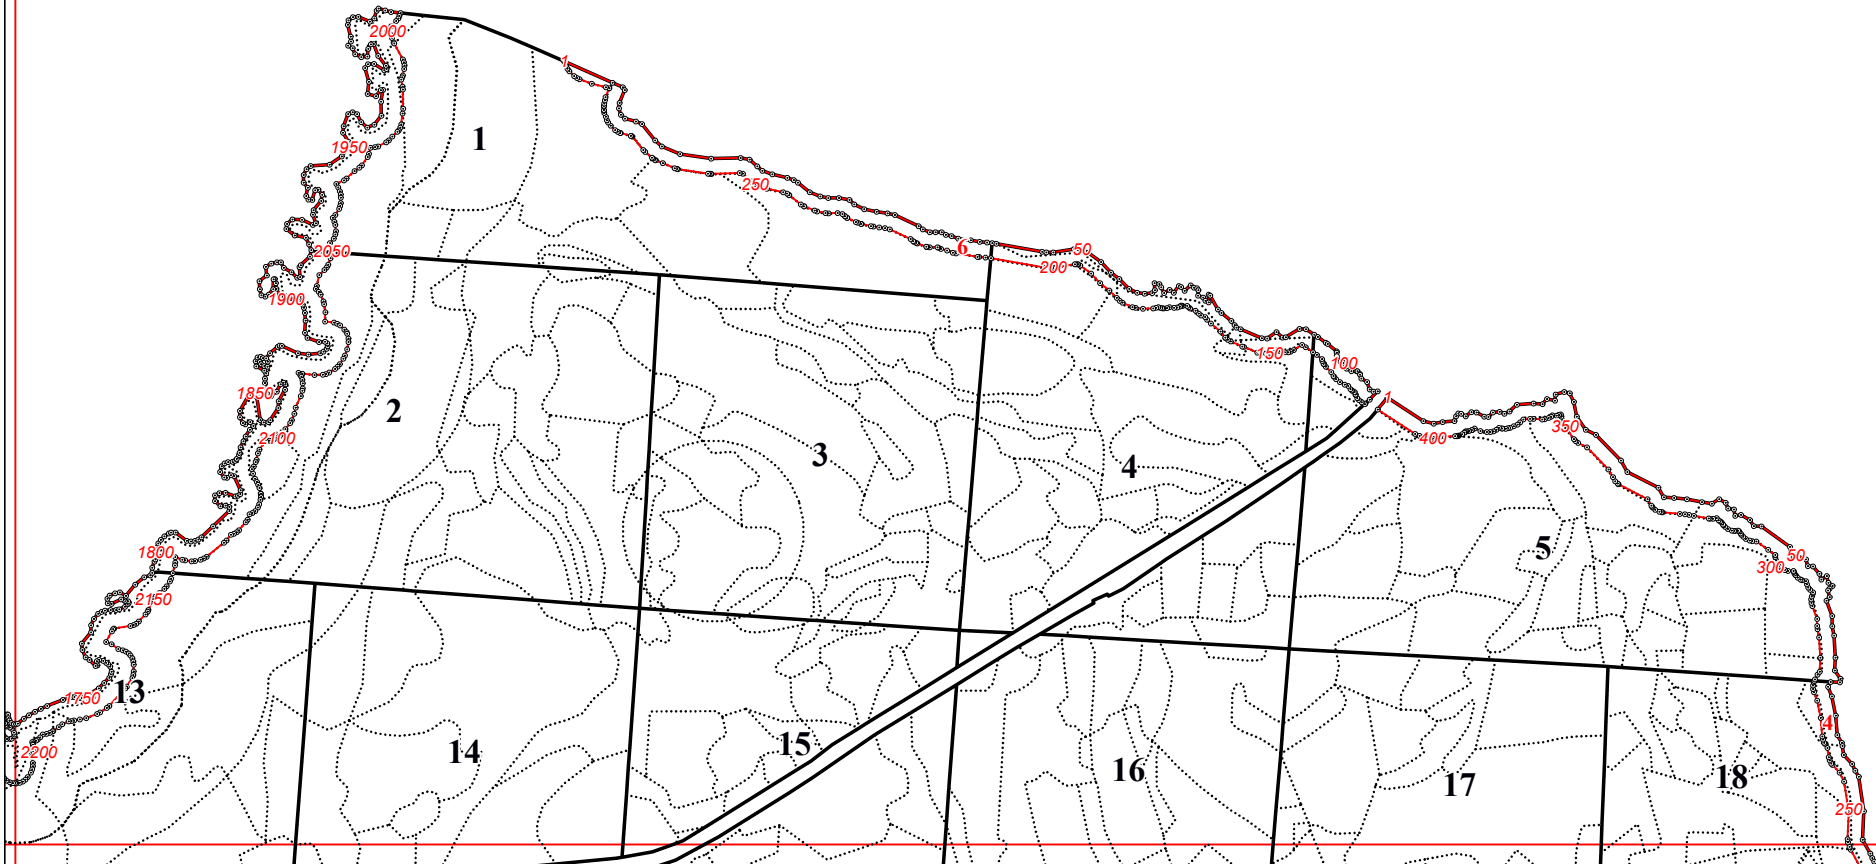

**Графическое описание местоположения границ земель, на которых располагаются  
особо защитные участки лесов «берегозащитные участки лесов», на территории  
Старосельского участкового лесничества Еленского лесничества Калужской области**

Приложение № 63 к приказу Рослесхоза  
от 28.02.2023 № 297

1

5

10

14

15

124

125