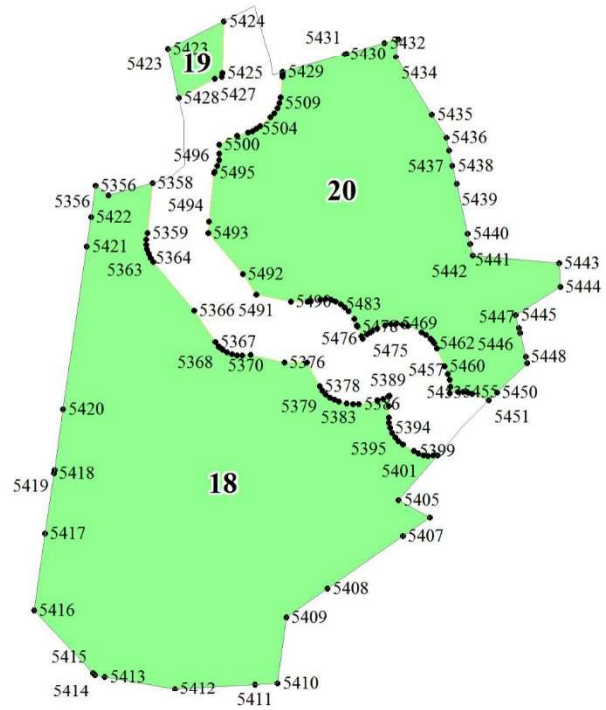

**Графическое описание местоположения границ земель,  
на которых располагаются эксплуатационные леса,  
на территории Лососкинского участкового лесничества  
Сланцевского лесничества  
Ленинградской области**

Приложение № 36 к приказу Рослесхоза  
от 15.02.2023 № 97

**Условные обозначения:**

- 1        номера листов
- 3        номера участков
- 61      номера лесных кварталов
- границы лесных кварталов
- границы листов
- границы эксплуатационных лесов
- 45    номера характерных точек границ  
          объекта

1

5

1

10

62

63

64

65

6

10

11

14

15