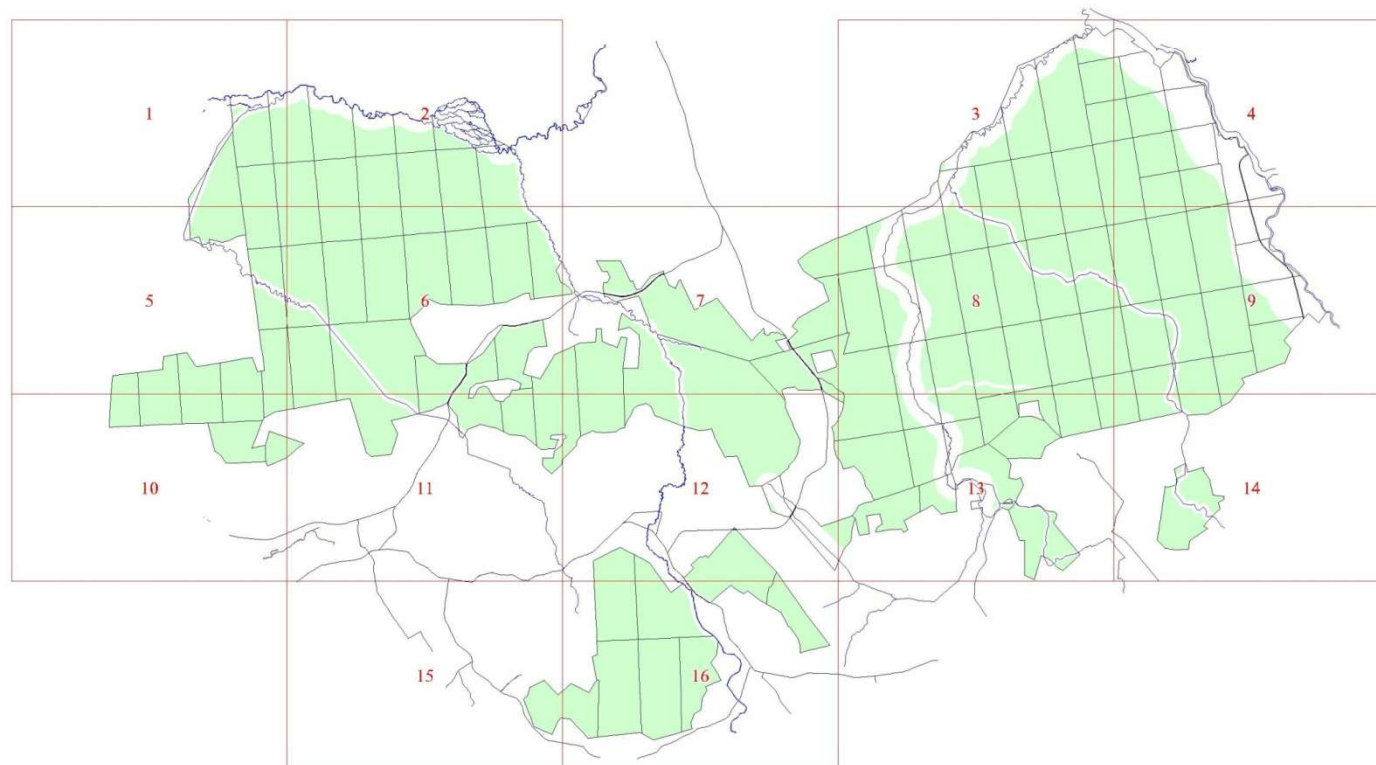

**Графическое описание местоположения границ земель,  
на которых располагаются эксплуатационные леса,  
на территории Лососкинского участкового лесничества  
Сланцевского лесничества  
Ленинградской области**

Приложение № 36 к приказу Рослесхоза  
от 15.02.2023 № 97

**Условные обозначения:**

- 1        номера листов
- 3        номера участков
- 61      номера лесных кварталов
- границы лесных кварталов
- границы листов
- границы эксплуатационных лесов
- 45    номера характерных точек границ  
          объекта

1

5

1

10

62

63

64

65

6

10

11

14

15