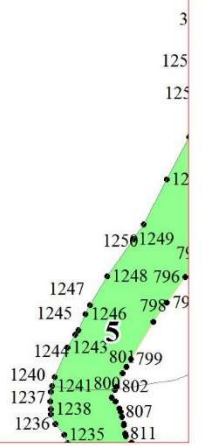

**Графическое описание местоположения границ земель,  
на которых располагаются особо защитные участки лесов  
«берегозащитные участки лесов»,  
на территории  
Загрявского участкового лесничества  
Сланцевского лесничества  
Ленинградской области**

Приложение № 101 к приказу Рослесхоза  
от 15.02.2023 № 97

**Условные обозначения:**

- 1      номера листов
- 3      номера участков
- 61     номера лесных кварталов
- границы лесных кварталов
- границы листов
- границы особо защитных участков лесов
- 45   номера характерных точек границ объекта

1

2

4

5

9

193

5334  
5332  
5333  
5340  
5341  
5342

5464  
5457  
5456  
54  
5424  
5426  
5427  
5431  
5433  
5434