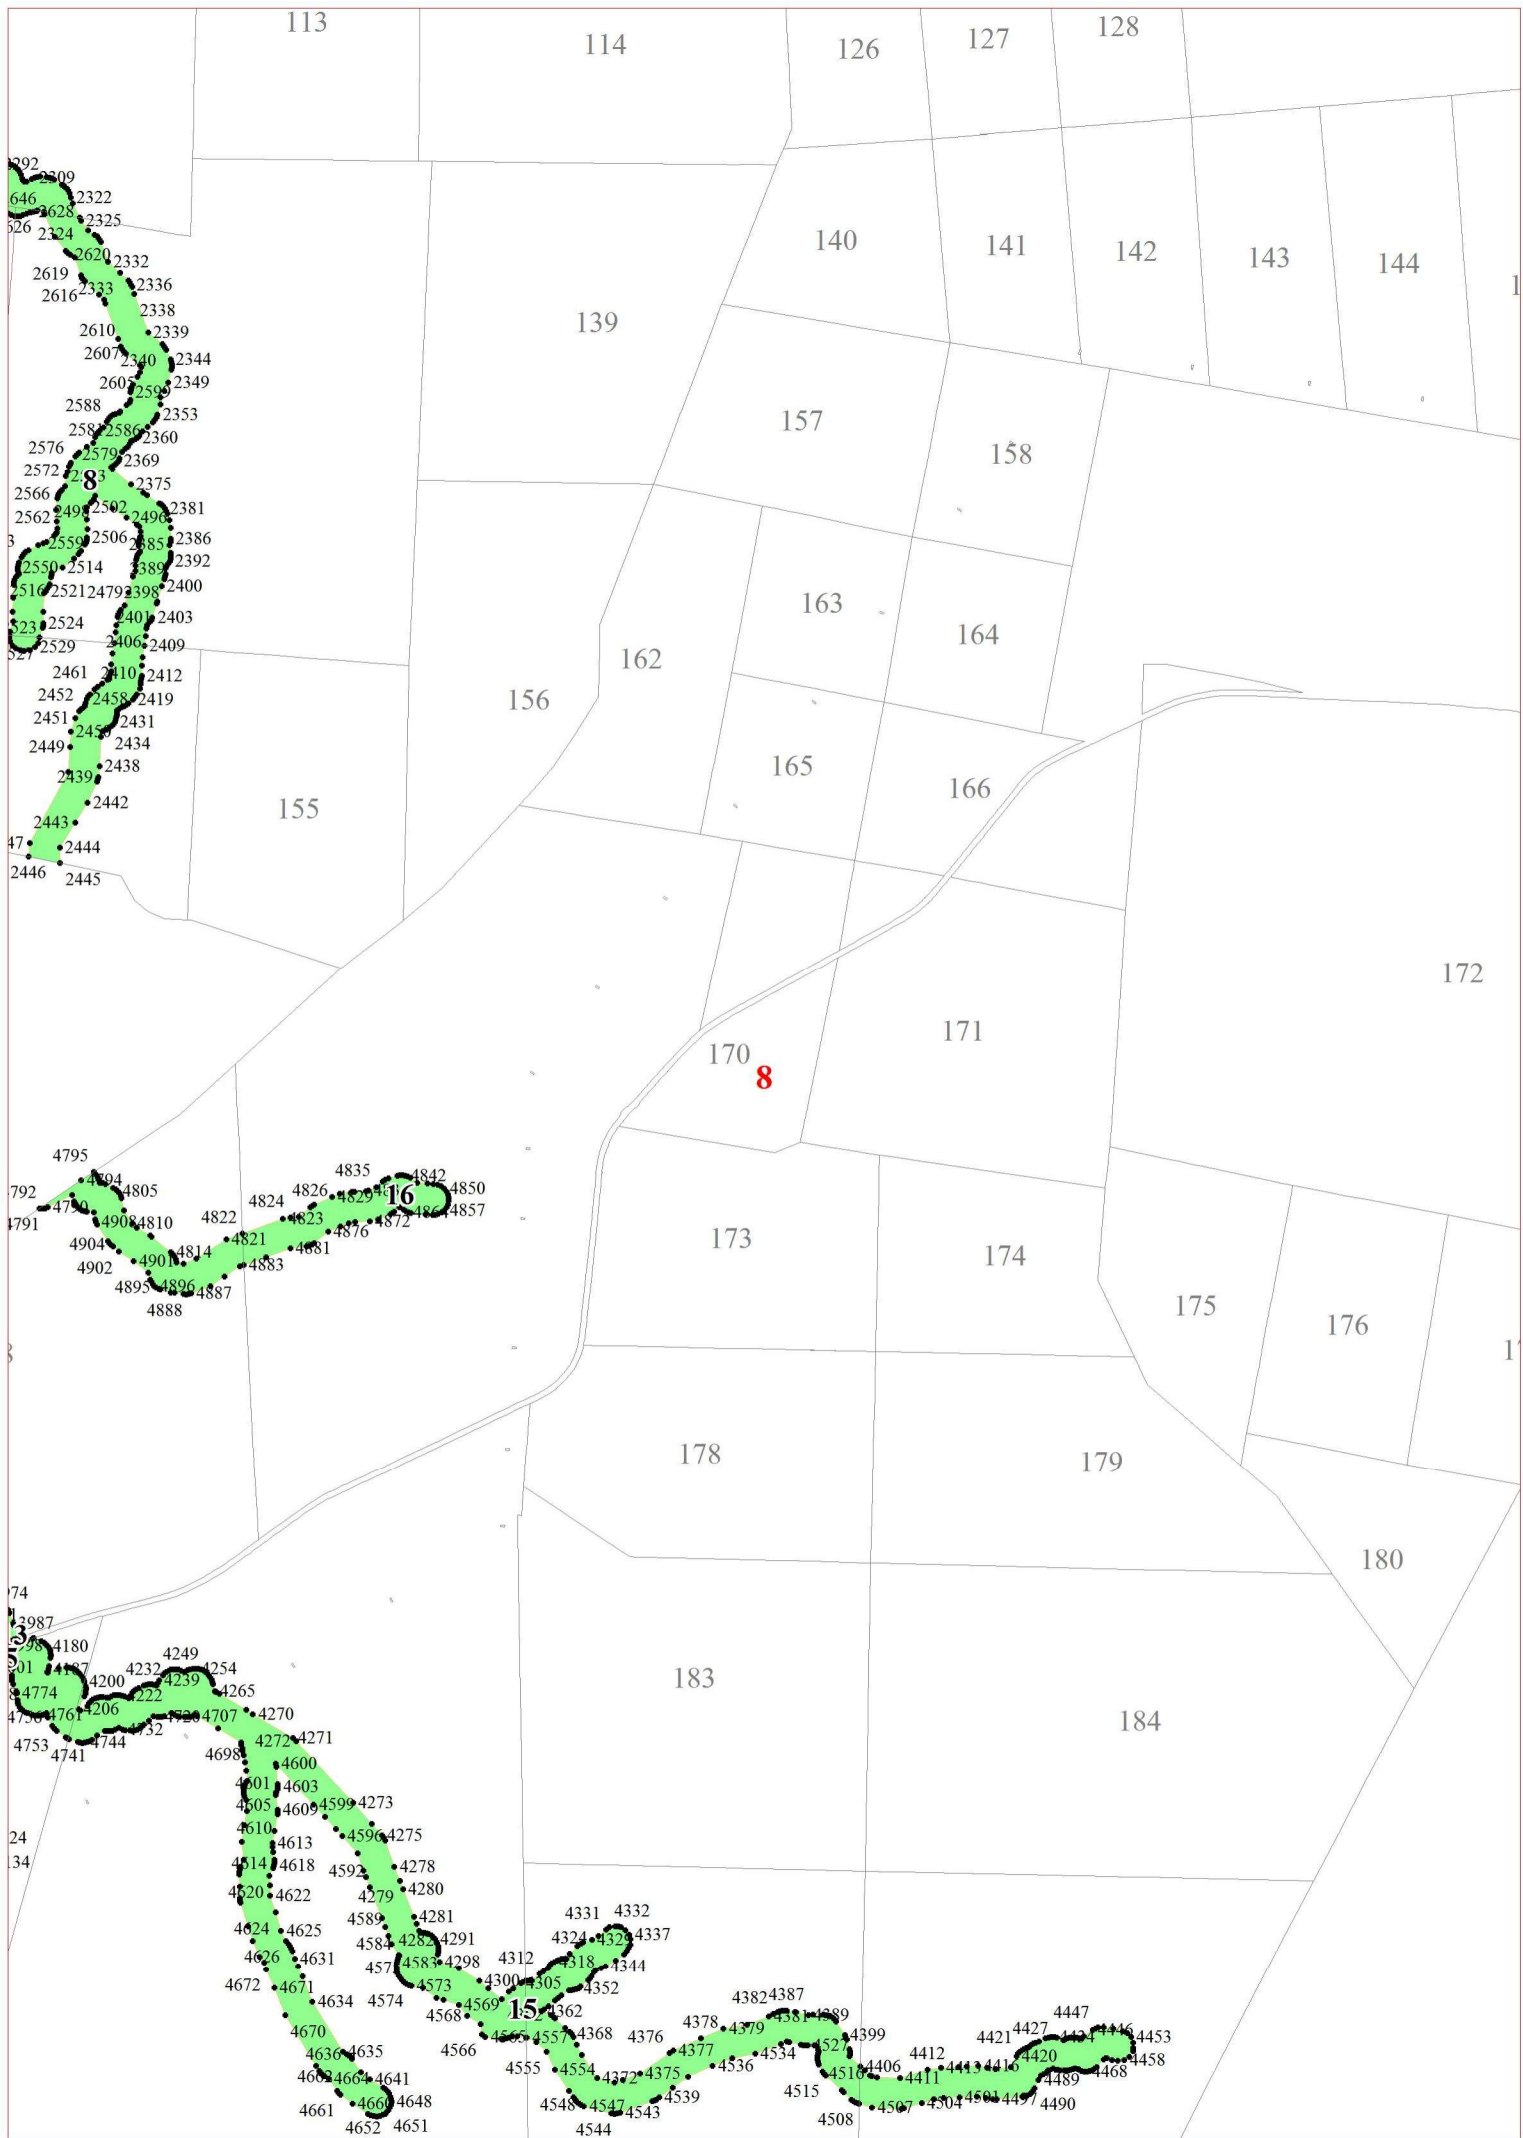

**Графическое описание местоположения границ земель,  
на которых располагаются особо защитные участки лесов  
«берегозащитные участки лесов»,  
на территории  
Загрявского участкового лесничества  
Сланцевского лесничества  
Ленинградской области**

Приложение № 101 к приказу Рослесхоза  
от 15.02.2023 № 97

**Условные обозначения:**

- 1      номера листов
- 3      номера участков
- 61     номера лесных кварталов
- границы лесных кварталов
- границы листов
- границы особо защитных участков лесов
- 45   номера характерных точек границ объекта

1

2

4

5

9

193

5334  
5332  
5333  
5340  
5341  
5342

5464  
5457  
5456  
54  
5424  
5426  
5427  
5431  
5433  
5434